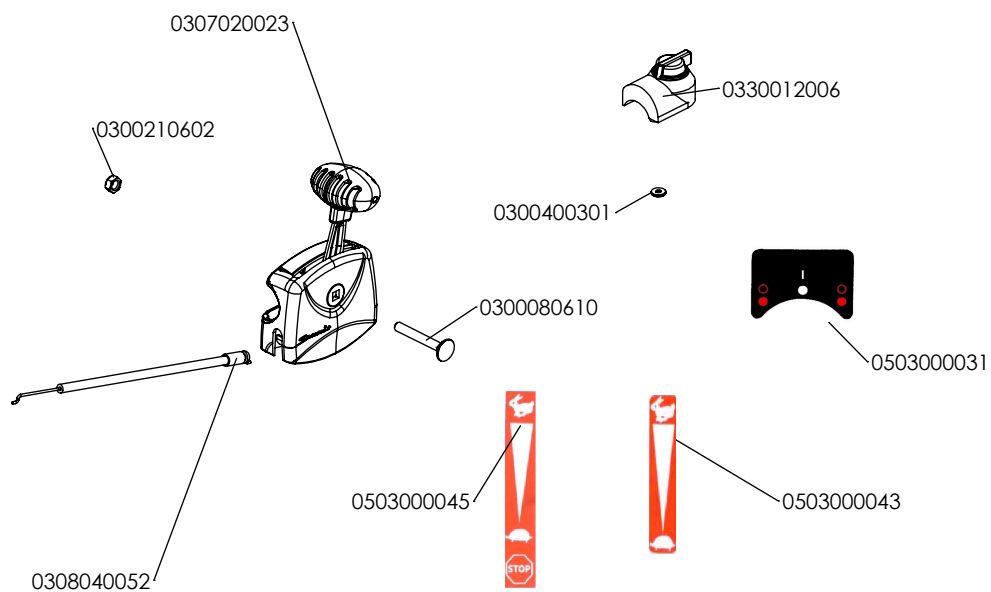

## **3200\*\*02\*\***

*FRAISES ARRIERE  
REAR TINE TILLER*

3202000307 : Noir RAL9005 / Black RAL9005  
 3202001307 : Rouge RAL3001 / Red RAL3001  
 3202002007 : Vert RAL6029 / Green RAL6029  
 3202002307 : Bleu P301 / Blue P301

3202000308 : Noir RAL9005 / Black RAL9005  
 3202000508 : Gris (8120) / Grey (8120)  
 3002002008 : Vert RAL6029 / Green RAL6029  
 3002002308 : Bleu P301 / Blue P301

**OPTION**