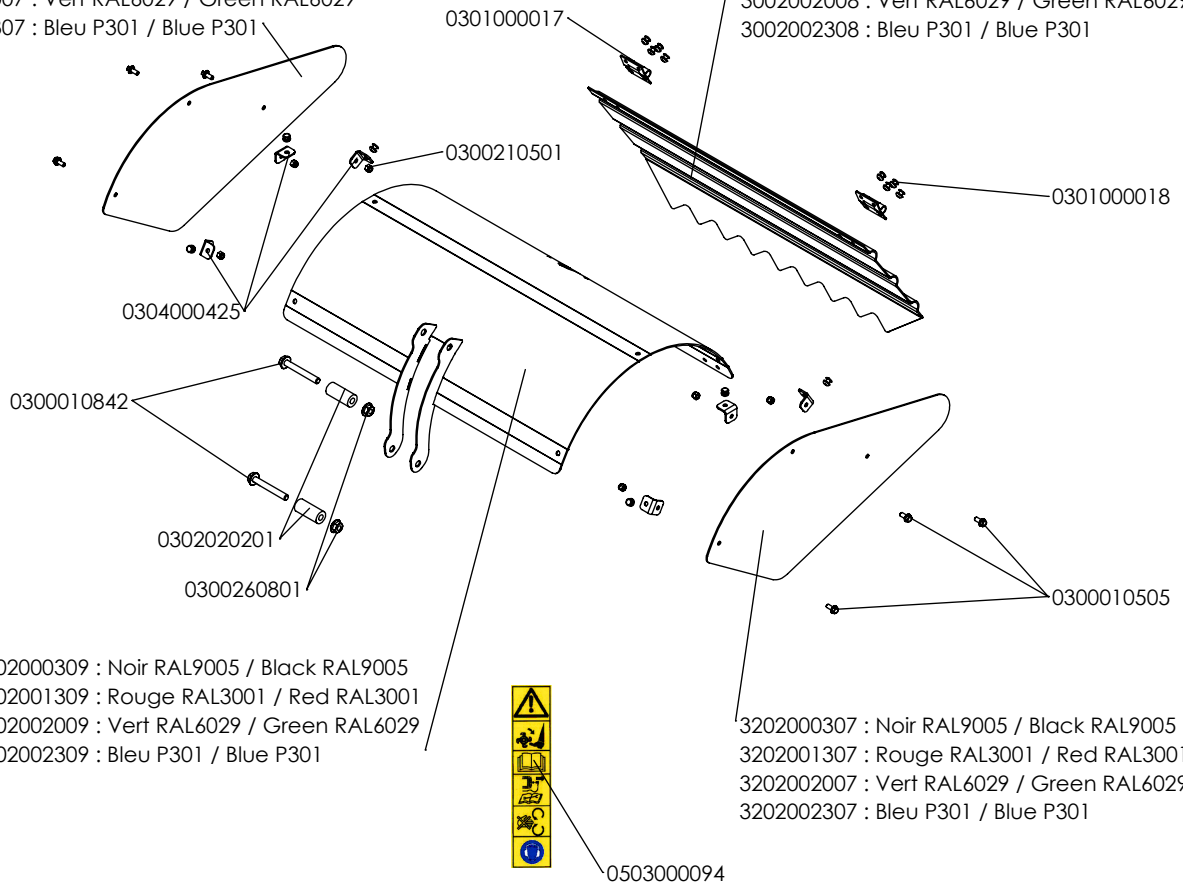

## **3200\*\*02\*\***

*FRAISES ARRIERE  
REAR TINE TILLER*

3202000307 : Noir RAL9005 / Black RAL9005  
 3202001307 : Rouge RAL3001 / Red RAL3001  
 3202002007 : Vert RAL6029 / Green RAL6029  
 3202002307 : Bleu P301 / Blue P301

3202000308 : Noir RAL9005 / Black RAL9005  
 3202000508 : Gris (8120) / Grey (8120)  
 3002002008 : Vert RAL6029 / Green RAL6029  
 3002002308 : Bleu P301 / Blue P301

**OPTION**