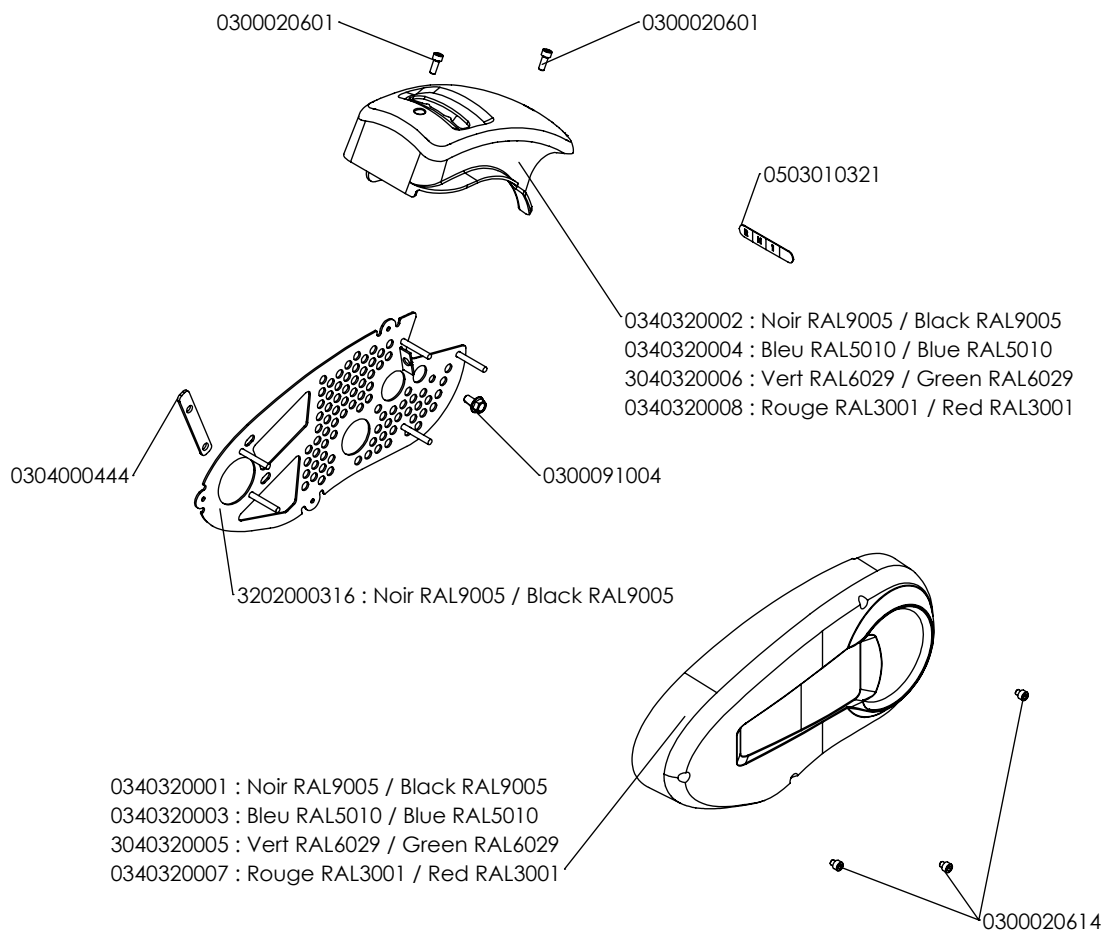

## **3200\*\*02\*\***

*FRAISES ARRIERE  
REAR TINE TILLER*

3202000307 : Noir RAL9005 / Black RAL9005  
 3202001307 : Rouge RAL3001 / Red RAL3001  
 3202002007 : Vert RAL6029 / Green RAL6029  
 3202002307 : Bleu P301 / Blue P301

3202000308 : Noir RAL9005 / Black RAL9005  
 3202000508 : Gris (8120) / Grey (8120)  
 3002002008 : Vert RAL6029 / Green RAL6029  
 3002002308 : Bleu P301 / Blue P301

**OPTION**