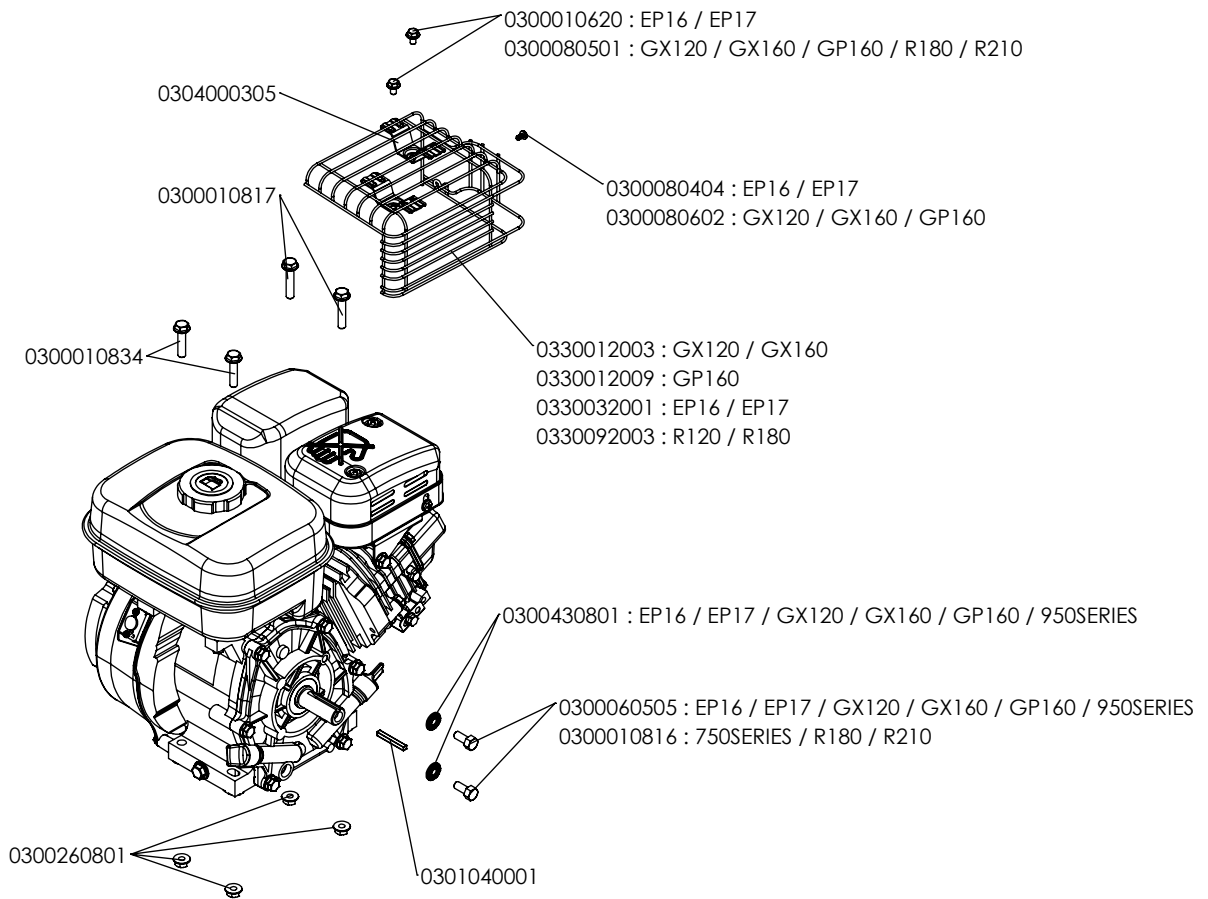

## **3200\*\*02\*\***

*FRAISES ARRIERE  
REAR TINE TILLER*

3202000307 : Noir RAL9005 / Black RAL9005  
 3202001307 : Rouge RAL3001 / Red RAL3001  
 3202002007 : Vert RAL6029 / Green RAL6029  
 3202002307 : Bleu P301 / Blue P301

3202000308 : Noir RAL9005 / Black RAL9005  
 3202000508 : Gris (8120) / Grey (8120)  
 3002002008 : Vert RAL6029 / Green RAL6029  
 3002002308 : Bleu P301 / Blue P301

**OPTION**