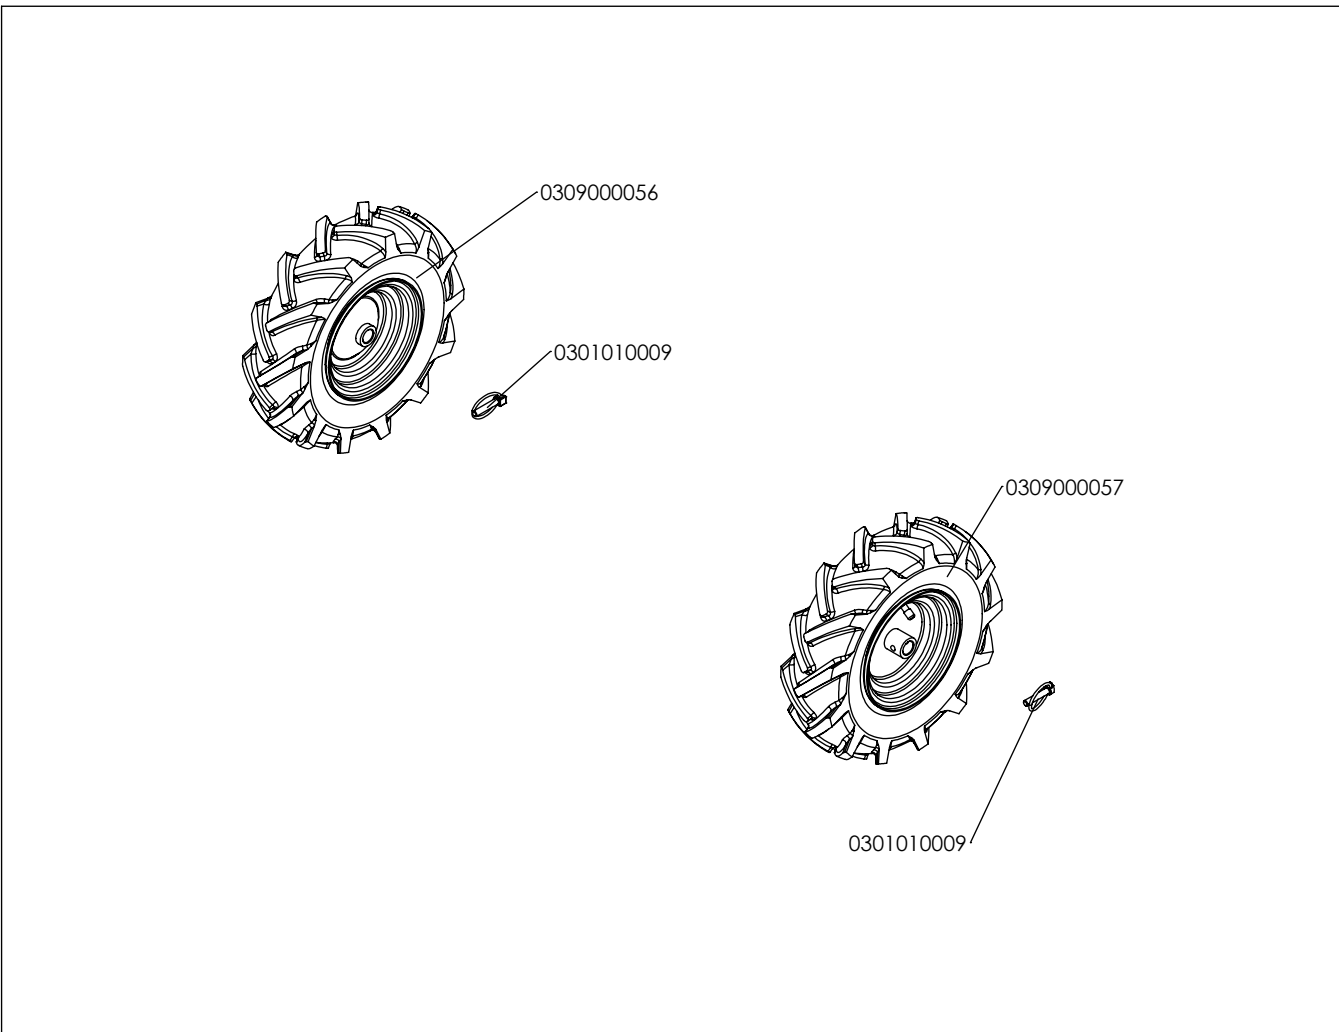

## **3200\*\*02\*\***

*FRAISES ARRIERE  
REAR TINE TILLER*

3202000307 : Noir RAL9005 / Black RAL9005  
 3202001307 : Rouge RAL3001 / Red RAL3001  
 3202002007 : Vert RAL6029 / Green RAL6029  
 3202002307 : Bleu P301 / Blue P301

3202000308 : Noir RAL9005 / Black RAL9005  
 3202000508 : Gris (8120) / Grey (8120)  
 3002002008 : Vert RAL6029 / Green RAL6029  
 3002002308 : Bleu P301 / Blue P301

**OPTION**