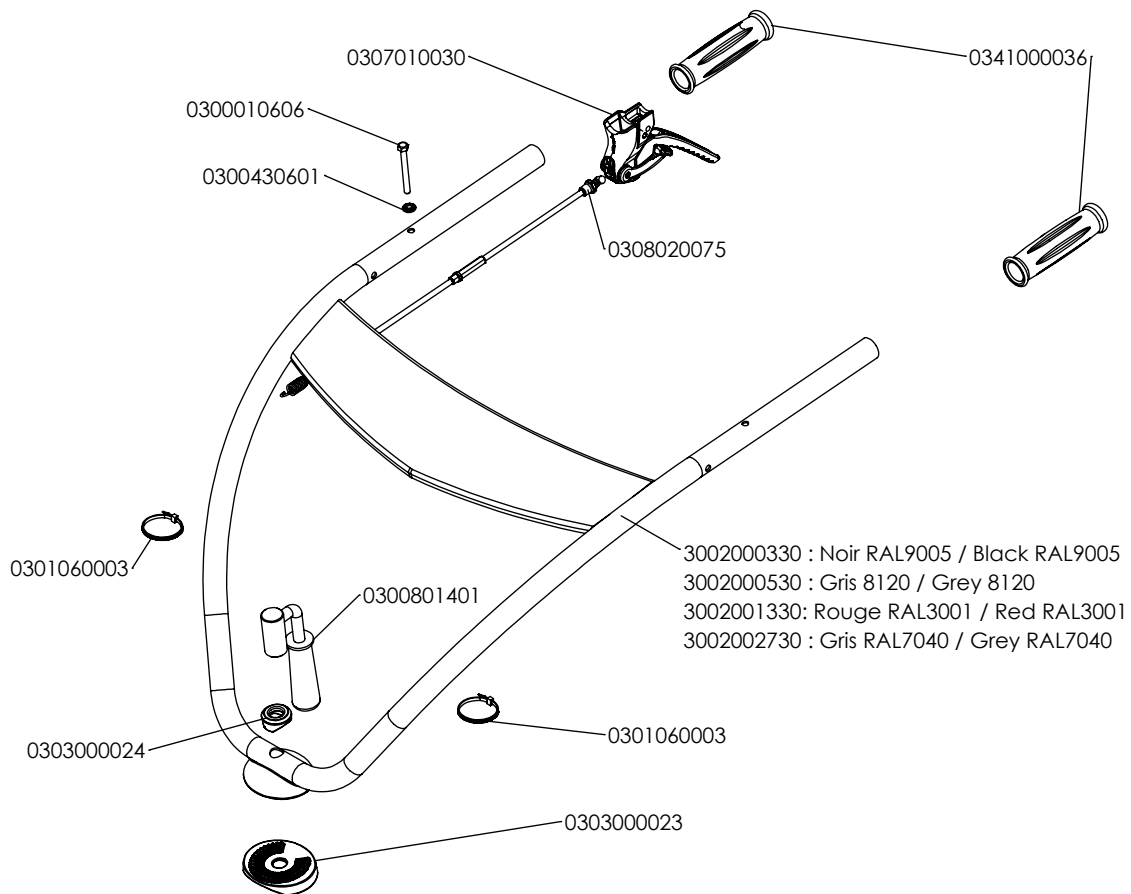

## **3200\*\*02\*\***

*FRAISES ARRIERE  
REAR TINE TILLER*

3202000307 : Noir RAL9005 / Black RAL9005  
 3202001307 : Rouge RAL3001 / Red RAL3001  
 3202002007 : Vert RAL6029 / Green RAL6029  
 3202002307 : Bleu P301 / Blue P301

3202000308 : Noir RAL9005 / Black RAL9005  
 3202000508 : Gris (8120) / Grey (8120)  
 3002002008 : Vert RAL6029 / Green RAL6029  
 3002002308 : Bleu P301 / Blue P301

**OPTION**