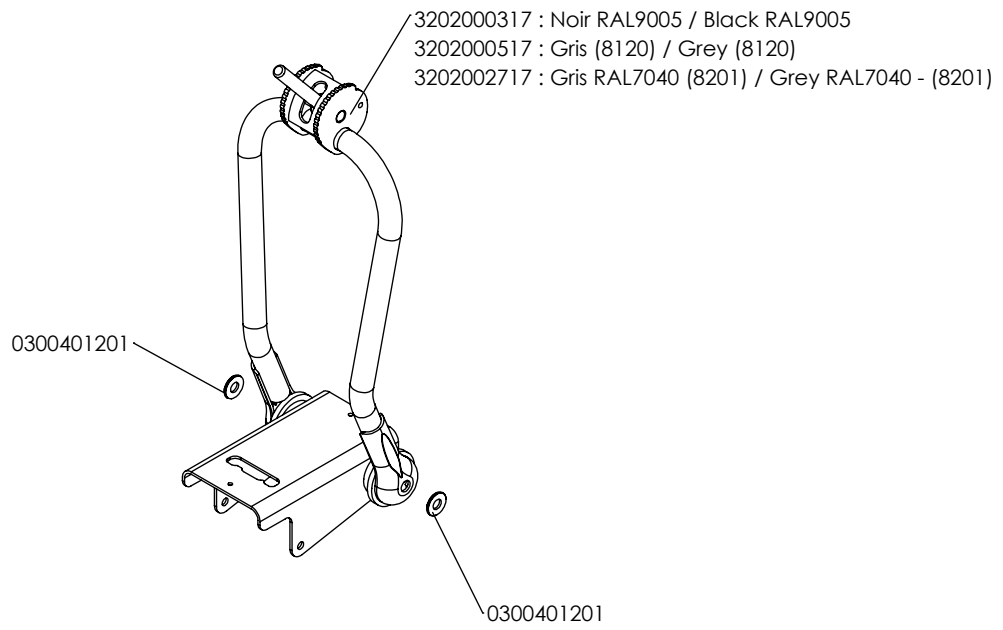

## **3200\*\*02\*\***

*FRAISES ARRIERE  
REAR TINE TILLER*

3202000307 : Noir RAL9005 / Black RAL9005  
 3202001307 : Rouge RAL3001 / Red RAL3001  
 3202002007 : Vert RAL6029 / Green RAL6029  
 3202002307 : Bleu P301 / Blue P301

3202000308 : Noir RAL9005 / Black RAL9005  
 3202000508 : Gris (8120) / Grey (8120)  
 3002002008 : Vert RAL6029 / Green RAL6029  
 3002002308 : Bleu P301 / Blue P301

**OPTION**