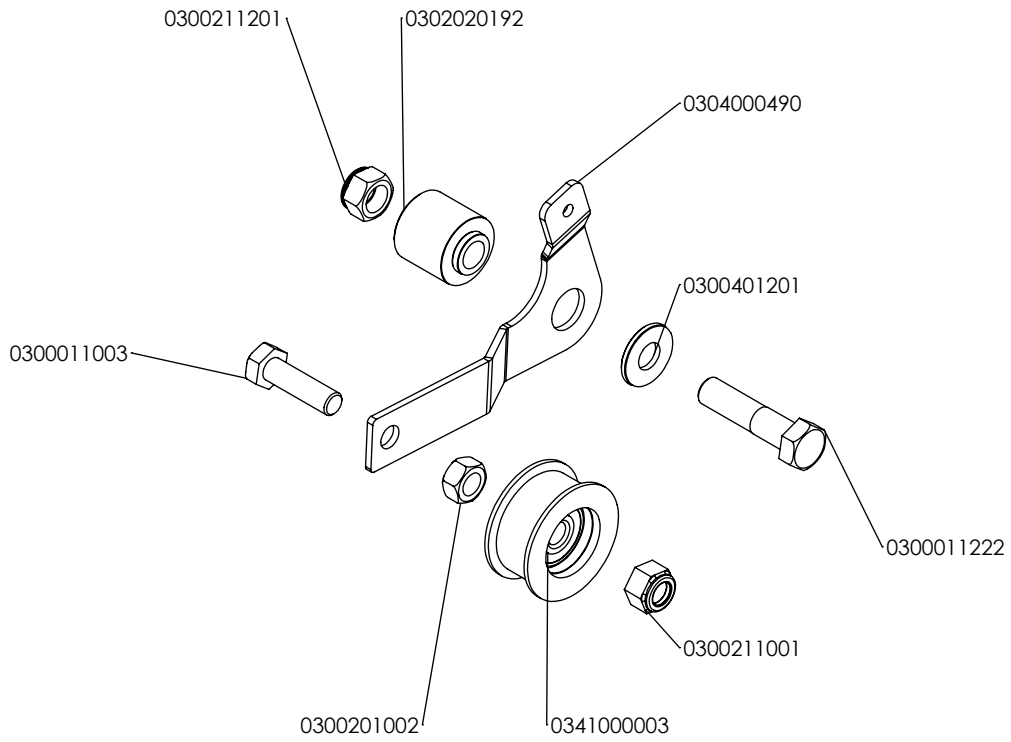

## **3200\*\*02\*\***

*FRAISES ARRIERE  
REAR TINE TILLER*

3202000307 : Noir RAL9005 / Black RAL9005  
 3202001307 : Rouge RAL3001 / Red RAL3001  
 3202002007 : Vert RAL6029 / Green RAL6029  
 3202002307 : Bleu P301 / Blue P301

3202000308 : Noir RAL9005 / Black RAL9005  
 3202000508 : Gris (8120) / Grey (8120)  
 3002002008 : Vert RAL6029 / Green RAL6029  
 3002002308 : Bleu P301 / Blue P301

**OPTION**