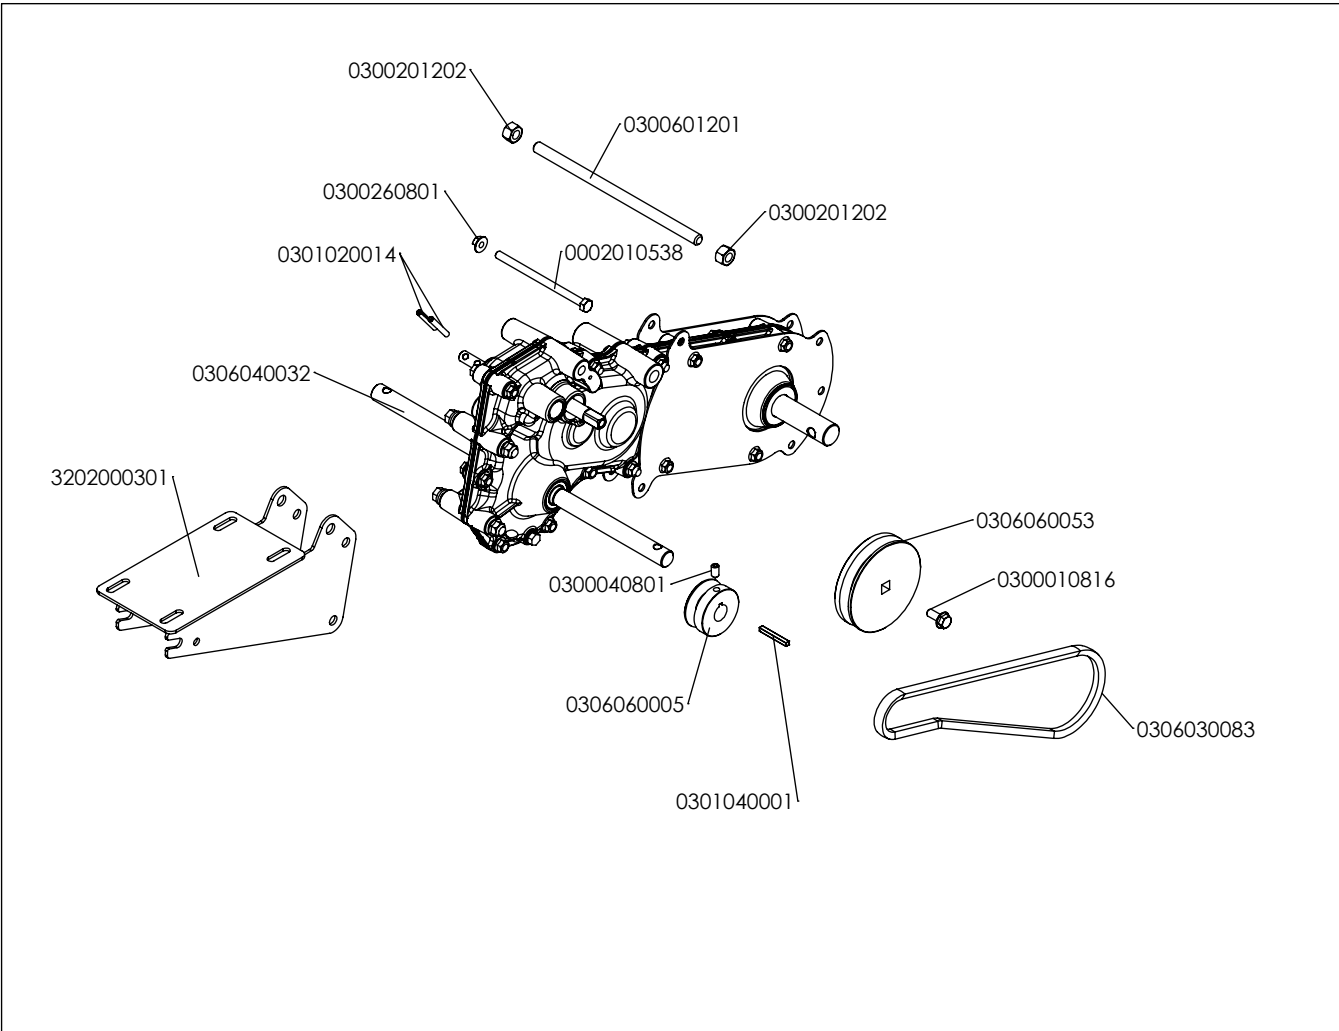

# Pièces de rechange Spare parts list

## **3200\*\*02\*\***

*FRAISES ARRIERE  
REAR TINE TILLER*

3202000307 : Noir RAL9005 / Black RAL9005  
 3202001307 : Rouge RAL3001 / Red RAL3001  
 3202002007 : Vert RAL6029 / Green RAL6029  
 3202002307 : Bleu P301 / Blue P301

3202000308 : Noir RAL9005 / Black RAL9005  
 3202000508 : Gris (8120) / Grey (8120)  
 3002002008 : Vert RAL6029 / Green RAL6029  
 3002002308 : Bleu P301 / Blue P301

**OPTION**