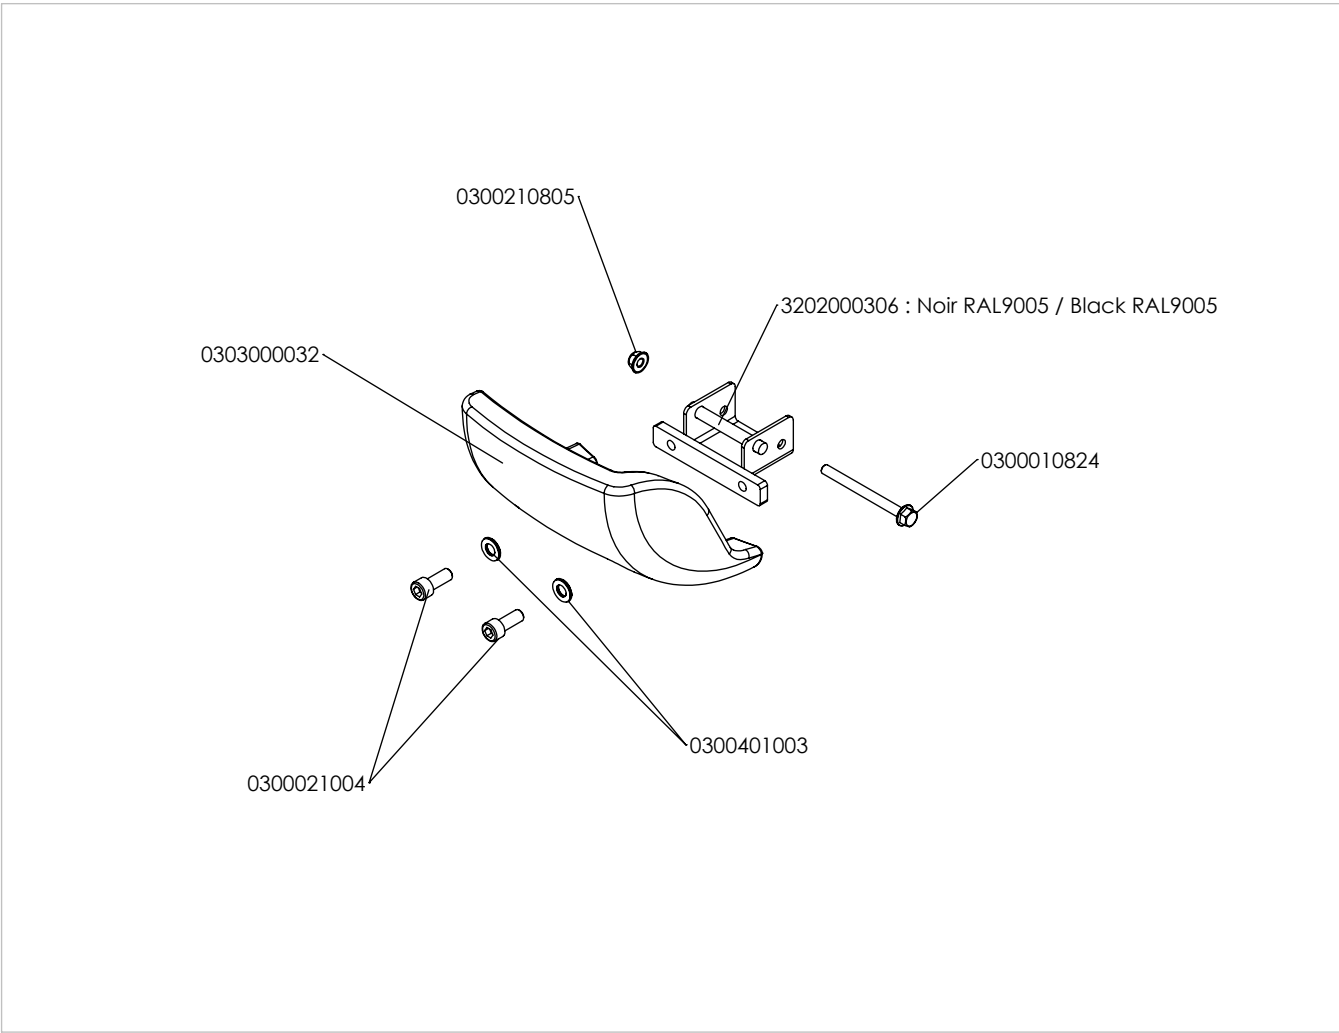

# Pièces de rechange Spare parts list

## **3200\*\*02\*\***

*FRAISES ARRIERE  
REAR TINE TILLER*

3202000307 : Noir RAL9005 / Black RAL9005  
 3202001307 : Rouge RAL3001 / Red RAL3001  
 3202002007 : Vert RAL6029 / Green RAL6029  
 3202002307 : Bleu P301 / Blue P301

3202000308 : Noir RAL9005 / Black RAL9005  
 3202000508 : Gris (8120) / Grey (8120)  
 3002002008 : Vert RAL6029 / Green RAL6029  
 3002002308 : Bleu P301 / Blue P301

**OPTION**