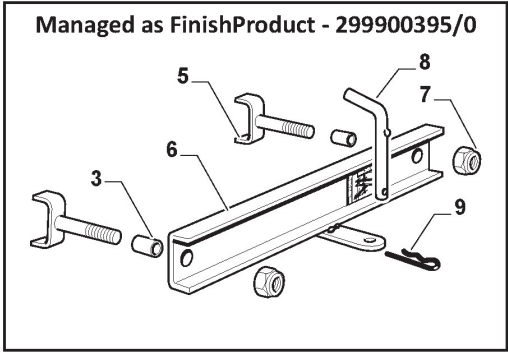

Accessoires Sur Demande

Réf. N°	Q.té :	Code article	Description	Articles	De	Jusqu'à
1	1	382869038/0	Protection Silencieux			
2	4	112735599/0	Vis			
3	2	125160074/0	Entretoise			To S/N 19JA3RON 001409
3	2	125160108/0	Entretoise		From S/N 19JA3RON	
5	2	382650211/0	Renforcement			
6	1	382033119/0	Barre De Trainage	Available on 299900395/0		
7	2	112155000/0	Ecrou			
8	1	125510021/1	Pivot			
9	1	124487999/0	Goupille			
10	1	122170600/0	Entretoise			
11	1	112792099/0	Vis			
12	3	112292102/0	Ecrou			
13	2	327546015/2	Plaquette			
14	1	112791400/0	Vis			
15	1	325140104/0	Deflecteur			To 31-August- 2013
15	1	325140104/1	Deflecteur		From 01-Septem- 2013	
16	1	325394021/0	Guidon			
17	1	125510077/0	Pivot			
18	1	125430245/0	Ressort			
19	1	325547320/0	Plaque			
20	1	112735403/0	Vis			
21	1	325280000/1	Branche			
22	1	125840011/1	Tirant			
23	2	125253004/0	Crochet Fixage Kit Mulching			
24	2	118566112/0	Bouchon Tube Guidon			
25	1	325600093/0	Protection Sortie			To 01-Septem- 2017
25	1	325600093/1	Protection Sortie		From 01-Septem- ber-2017	
26	1	382869044/0	Support			
27	2	125510022/1	Pivot			
28	2	124487998/0	Goupille			
29	2	112689515/0	Vis			
30	2	112154510/0	Ecrou			
31	1	124487999/0	Goupille			
32	1	382180028/0	Dotation Visserie