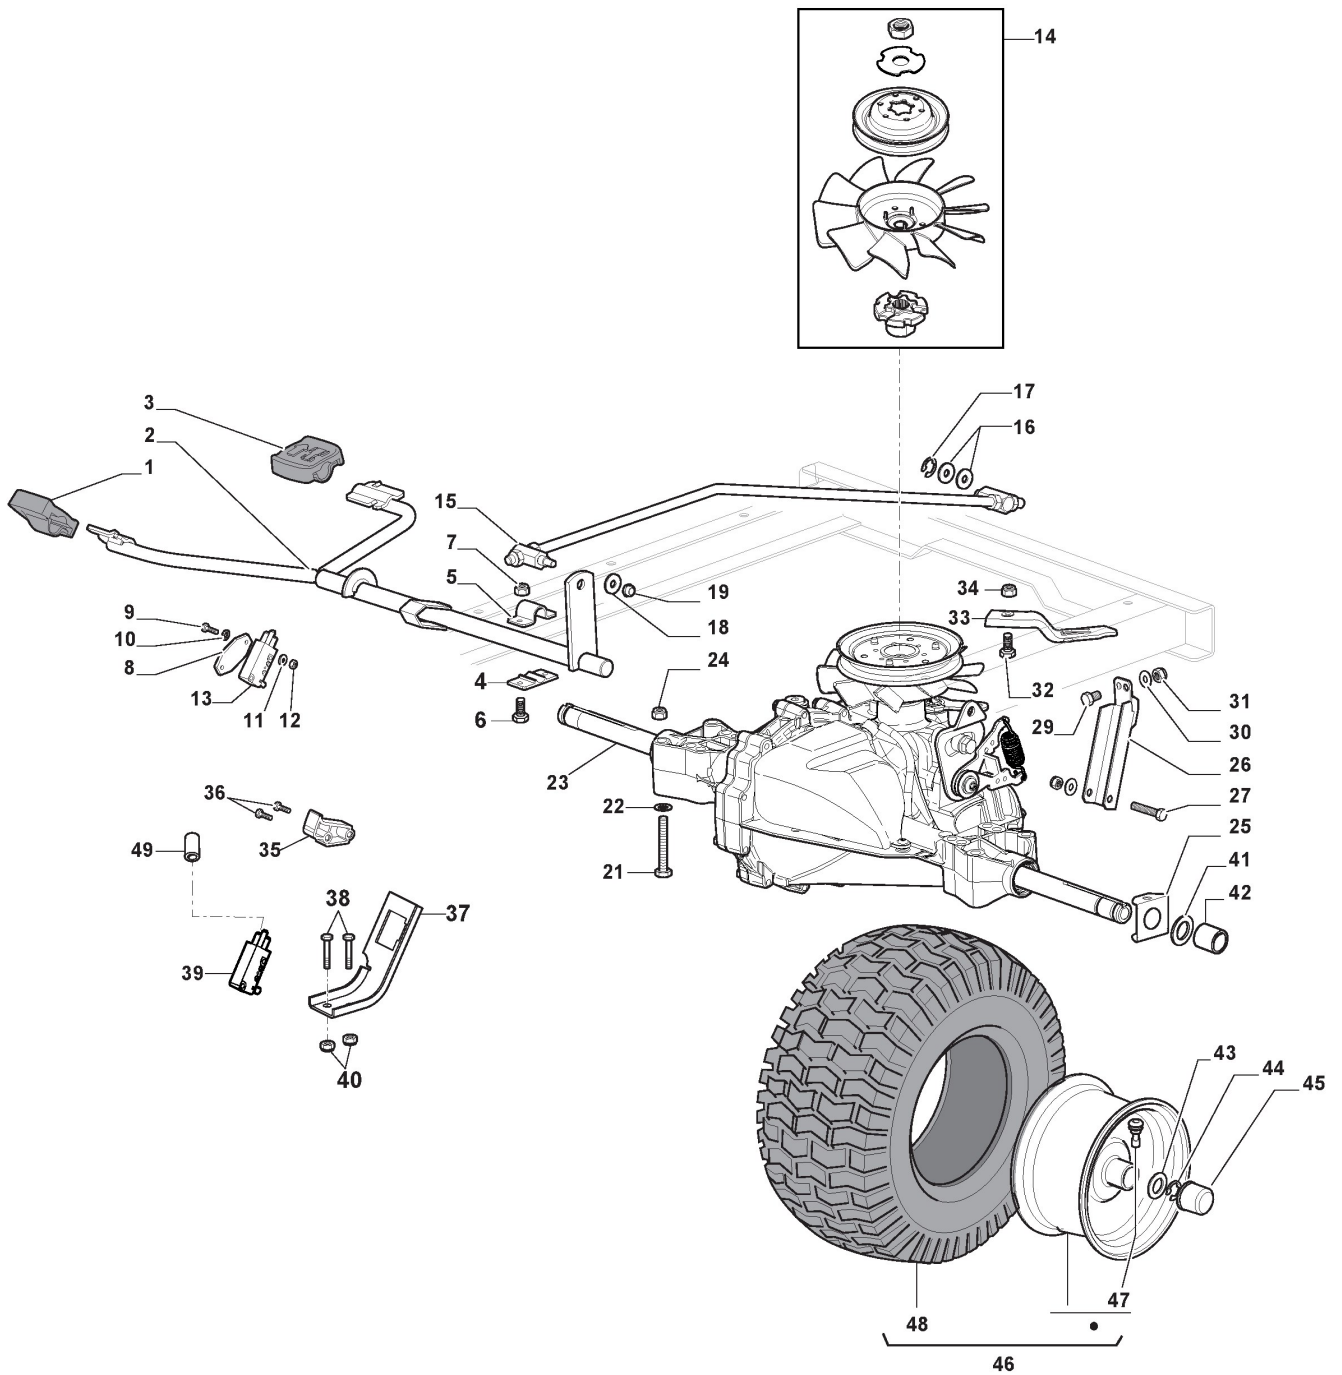

Transmission

Réf. N°	Q.té :	Code article	Description	Articles	De	Jusqu'à
47	2	125950000/0	Vanne			
48	2	125590015/0	Pneu 18x8.50-8 P332 WANDA			To S/N 00512301
48	2	125590023/0	Pneu 18x8.50-8 PR4 P512 WANDA		From S/N 20EA3RON	
49	2	118203851/0	Capot		001134