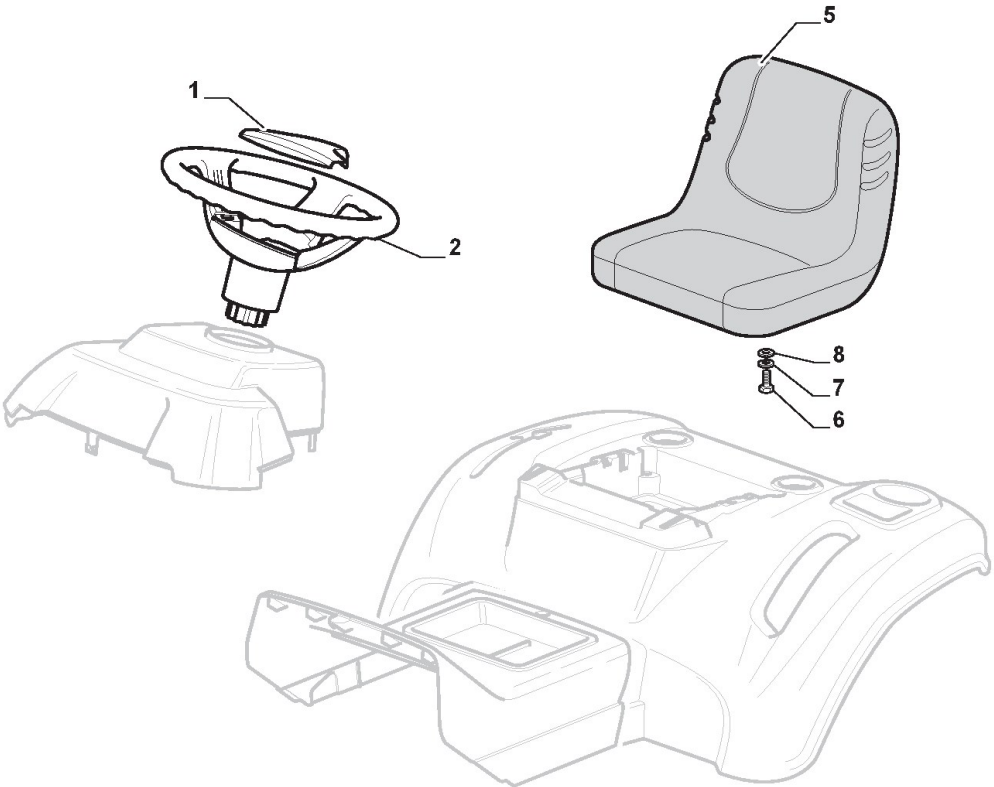

Siege & Volant

Réf. N°	Q.té :	Code article	Description	Articles	De	Jusqu'à
1	1	325580503/0	Plaque Volant			
2	1	325961219/0	Volant			
5	1	125722463/0	Siege			To
5	1	125722483/0	Siege		From	31-August-2017
6	4	112792611/0	Vis			
7	4	112540260/0	Rondelle			
8	4	112523060/0	Rondelle