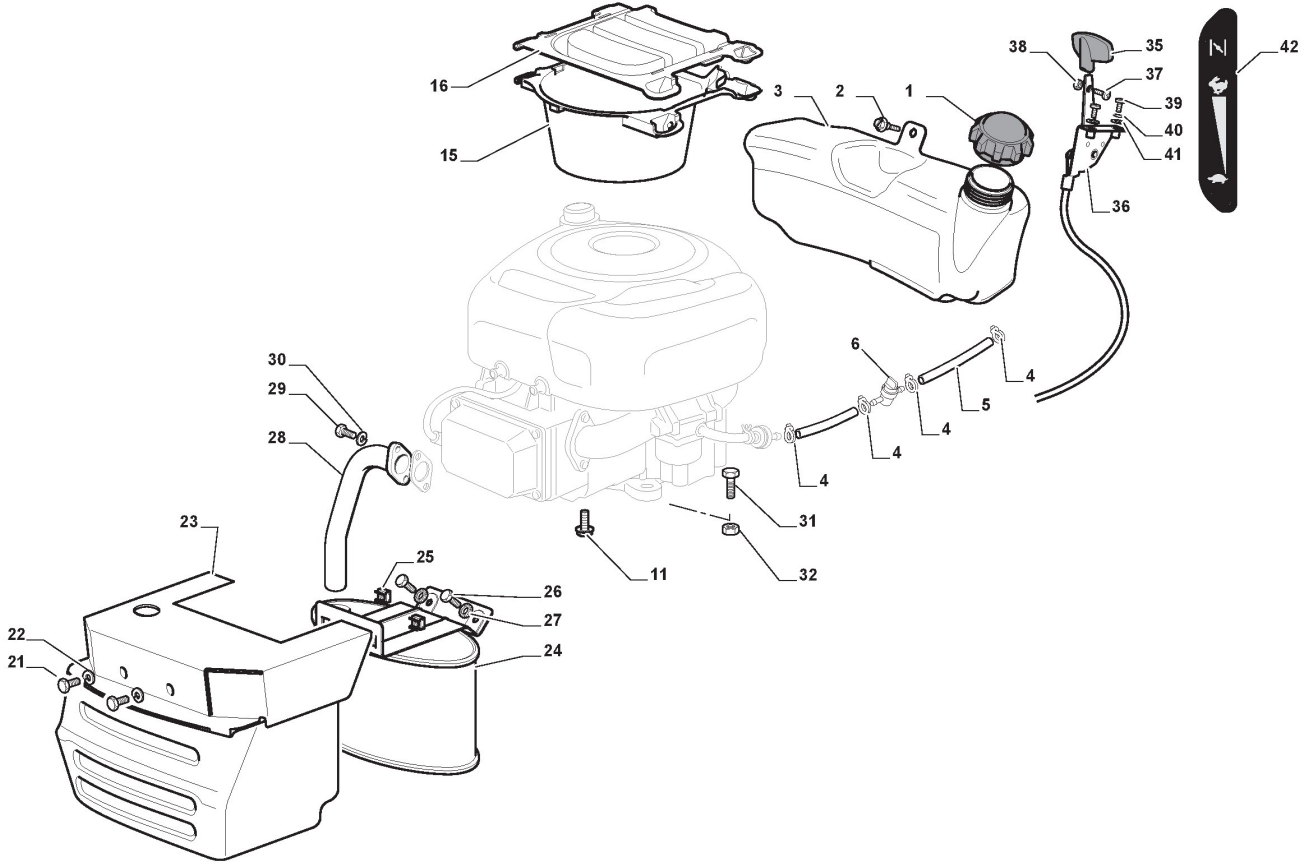

Moteur - B&S

Réf. N°	Q.té :	Code article	Description	Articles	De	Jusqu'à
1	1	125795001/1	Bouchon			
2	4	125943010/0	Vis			
3	1	325735126/0	Réservoir à carburant			To
3	1	325735126/1	Reservoir		From	31-August-2017
4	4	118375051/1	Fixation De Cable			
5	1	325869057/0	Tube De Connexion			
6	1	118562996/0	Rubinet			
11	3	112735108/1	Vis			
15	1	325108044/1	Convoyeur	if foreseen in assortment		
16	1	325263302/1	Capot avant noir	if foreseen in assortment		
21	2	112792611/0	Vis			
22	2	112540260/0	Rondelle			
23	1	382598047/0	Protection Silencieux			To
23	1	382598047/1	Protection Silencieux		From	25-May-2019
24	1	182750010/0	Silencieux			
25	2	112360425/0	Ecrou			
26	2	112792611/0	Vis			
27	2	112540260/0	Rondelle			
28	1	118738224/0	Tuyau de raccord d'échappement			
29	2	112737450/0	Vis			
30	2	112540260/0	Rondelle			
31	1	112735108/1	Vis			
32	3	112154210/0	Ecrou			
35	1	325394531/0	Poignée			
36	1	182000216/0	Accelérateur			
37	1	112726389/0	Vis			
38	1	112290800/0	Ecrou			
39	2	112726389/0	Vis			
40	2	112540020/0	Rondelle			
41	2	112521310/0	Rondelle			
42	1	114363697/0	Etiquette