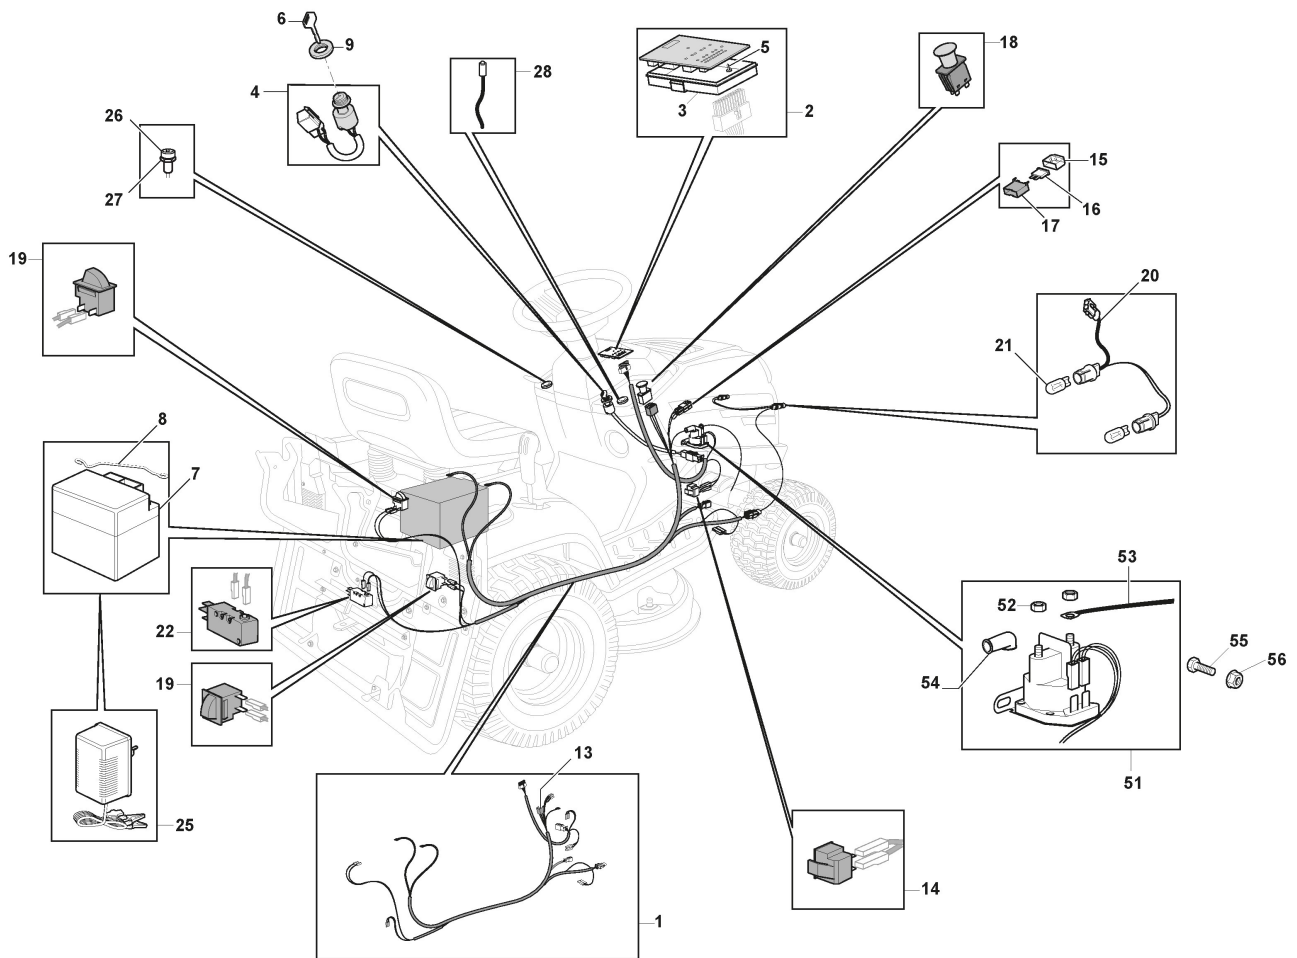

Parties Electriques

Réf. N°	Q.té :	Code article	Description	Articles	De	Jusqu'à
1	1	182040199/1	Ens. Cablages			
2	1	382722444/1	Carte Electronique	LS marked		
3	1	325600090/1	Protection De Carte			
4	1	118450075/1	Interrupteur Demarrage			
5	3	112727810/0	Vis			
6	1	118210023/0	Clef A Demarrage			
7	1	118120007/0	Batterie			
8	1	125430265/1	Ressort			
9	1	118400863/0	Manchon Expansible			
13	1	133567000/0	Relais	Only for Honda Engines		
14	1	119410623/0	Microinterrupteur			
15	2	133215000/0	Couvercle			
16	2	133340036/0	Fusible 25 A	25A		
16	2	133340040/0	Fusible 10 A	10A		
17	2	133500007/0	Tableau De Fusible			
18	1	118450073/0	Interrupteur Embrajage	Yellow		
18	1	118450074/0	Interrupteur Embrajage	Red		
19	2	119410622/1	Microinterrupteur			
20	1	182040186/0	Cables	for Lamp Version		
21	2	118459100/0	Ampoule De Phares	NOT for models with LED Light		
22	1	119410605/1	Microinterrupteur			
25	1	182180090/0	Chargeur De Batteries 12V 1A - CE Plugg	CE Plug		
26	1	325605003/0	Bouton D'Entrée Inverse			
27	2	325256250/0	Embout			
28	1	182040174/0	Cablages	LED cable for alarm on dashboard		
51	1	118736112/0	Solenoid			
52	2	112361005/0	Ecrou			
53	1	125065002/0	Cable			
54	1	118564864/1	Capuchon			
55	1	112790781/0	Vis			
56	2	112154510/0	Ecrou