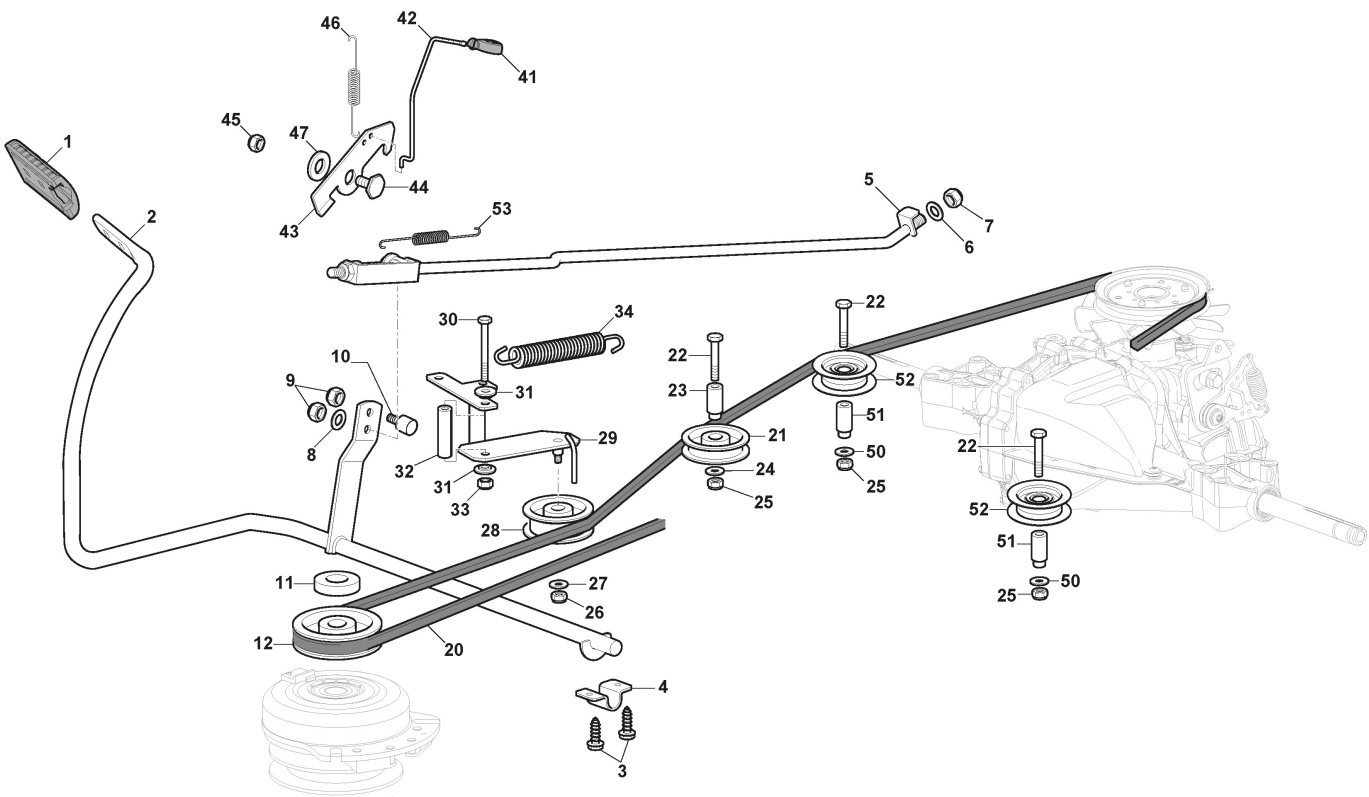

Barre De Direction

Réf. N°	Q.té :	Code article	Description	Articles	De	Jusqu'à
51	1	112692695/0	Vis			
52	2	112523100/0	Rondelle			
53	1	125160016/1	Entretoise			
54	1	112587100/0	Grower			
55	1	112295300/0	Ecrou			
61	4	125122200/2	Roulement			
62	2	125590019/0	Pneu 15x6.00-6 P512 WANDA	15"		
63	2	125950000/0	Vanne			
64	2	382680051/0	Ens. Roue	15" - P512		
66	2	125670005/2	Rondelle			
67	2	112001010/0	Anneau Benzing			
68	2	322110233/0	Couvre Moyeu	Standard Cover		
70	1	382180142/0	Dotation Visserie	Pos 1-4 incl.		