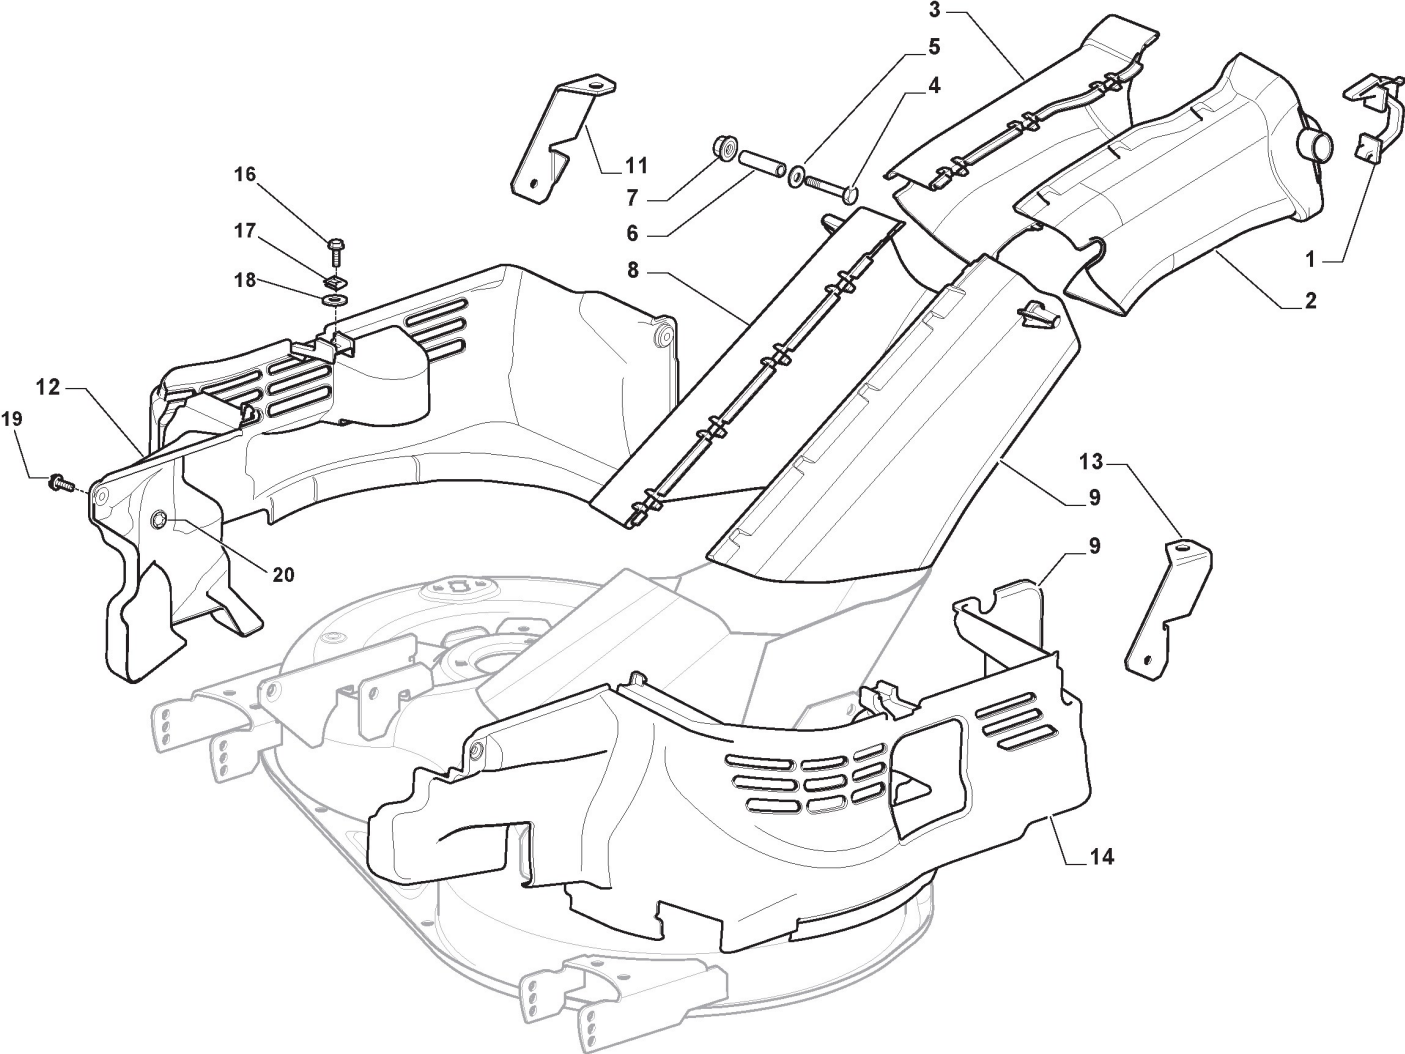

Protections Courroie

Réf. N°	Q.té :	Code article	Description	Articles	De	Jusqu'à
1	2	325774499/0	Etrier			
2	1	325108057/0	Convoyeur			
3	1	325108056/0	Convoyeur			
4	2	112792425/0	Vis			
5	2	112521340/0	Rondelle			
6	2	125160071/0	Entretoise			To S/N 19FA3RON
6	2	125160109/0	Entretoise		From S/N 19FA3RON 000413	
7	2	112154510/0	Ecrou			
8	1	325108064/0	Convoyeur			
9	1	325108065/0	Convoyeur			
11	1	325774527/0	Etrier			
12	1	325060168/0	Carter			
13	1	325774529/0	Etrier			
14	1	325060169/0	Carter			
16	2	112789008/0	Vis			
17	2	112437503/0	Plaquette			
18	2	112523020/0	Rondelle			
19	4	125943011/0	Vis			
20	4	112604899/0	Fixateur A Couronne