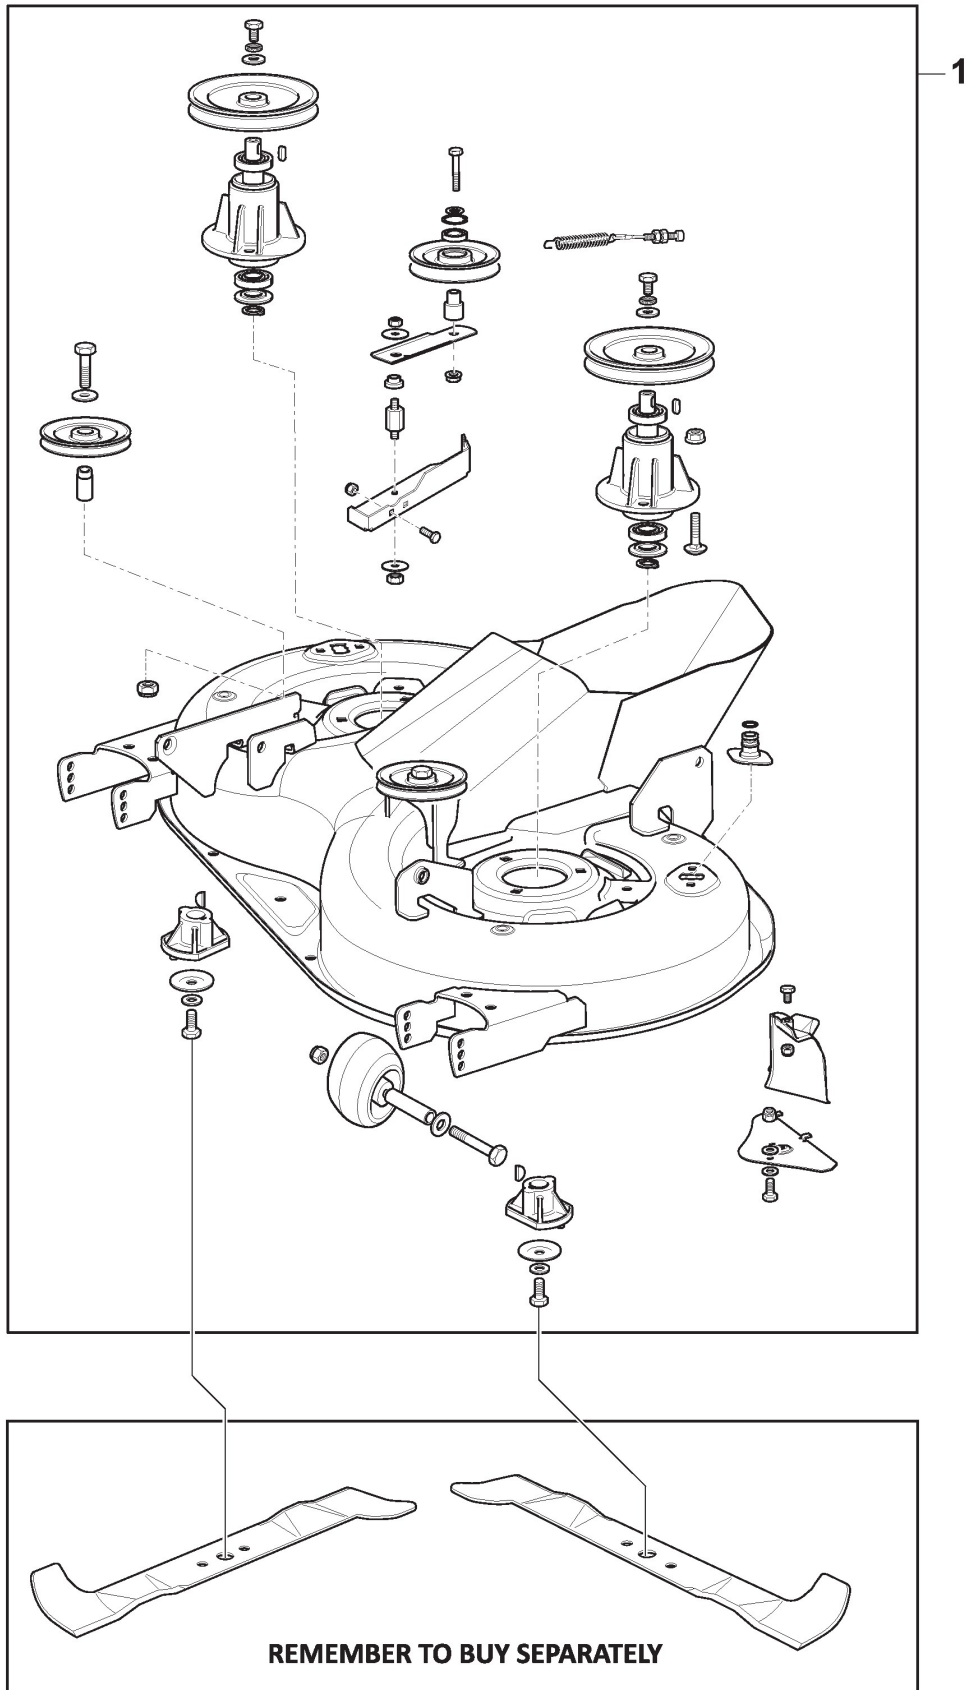

Plateau De Coupe avec Embrayage Electromagnétique

Réf. N°	Q.té :	Code article	Description	Articles	De	Jusqu'à
44	2	125160069/0	Entretoise			To S/N
44	2	125160082/0	Entretoise		S/N	00088193
44	2	125160110/0	Entretoise		From S/N	To S/N
45	2	112155000/0	Ecrou		19FA3RON	
46	2	112692100/0	Vis		000413	
47	2	112521350/0	Rondelle			
48	2	125160072/0	Entretoise			
49	2	182700005/0	Roulettes Antiscalp Ø 90			
50	2	112293201/0	Ecrou			
51	2	382000565/0	Tige Balancier			To
51	2	382000565/1	Tige Balancier		From	
52	8	325670008/1	Rondelle		01-Septem	
53	4	112156602/0	Ecrou		ber-2016	
60	1	112735694/0	Vis			
61	1	112735695/1	Vis			
62	2	112523080/0	Rondelle			
63	2	122160400/0	Disque Elastique			
64	1	182004358/0	Lame Droit, Aillettee			
65	1	182004359/0	Lame Gauche, Aillettee			
66	2	1134-9159-01	Moyeu Lame	with STIGA Pack		
66	2	125463200/0	Moyeu Lame	without Pack		
67	2	112139100/0	Languette			
71	1	182004360/0	Lame Droit Mulching			
72	1	182004361/0	Lame Gauche Mulching			
75	3	112791213/1	Vis			
76	1	325140108/0	Deflecteur			
77	4	112154510/0	Ecrou			
78	1	325785418/0	Support			
79	4	112523040/0	Rondelle			
80	1	112790781/0	Vis			
81	1	1134-9221-01	Lames, Mulching	Stiga Packed into 182004360/0 + 182004361/0		
82	1	1134-9220-01	Lames, Aillettee	Stiga Packed into 182004358/0 + 182004359/0