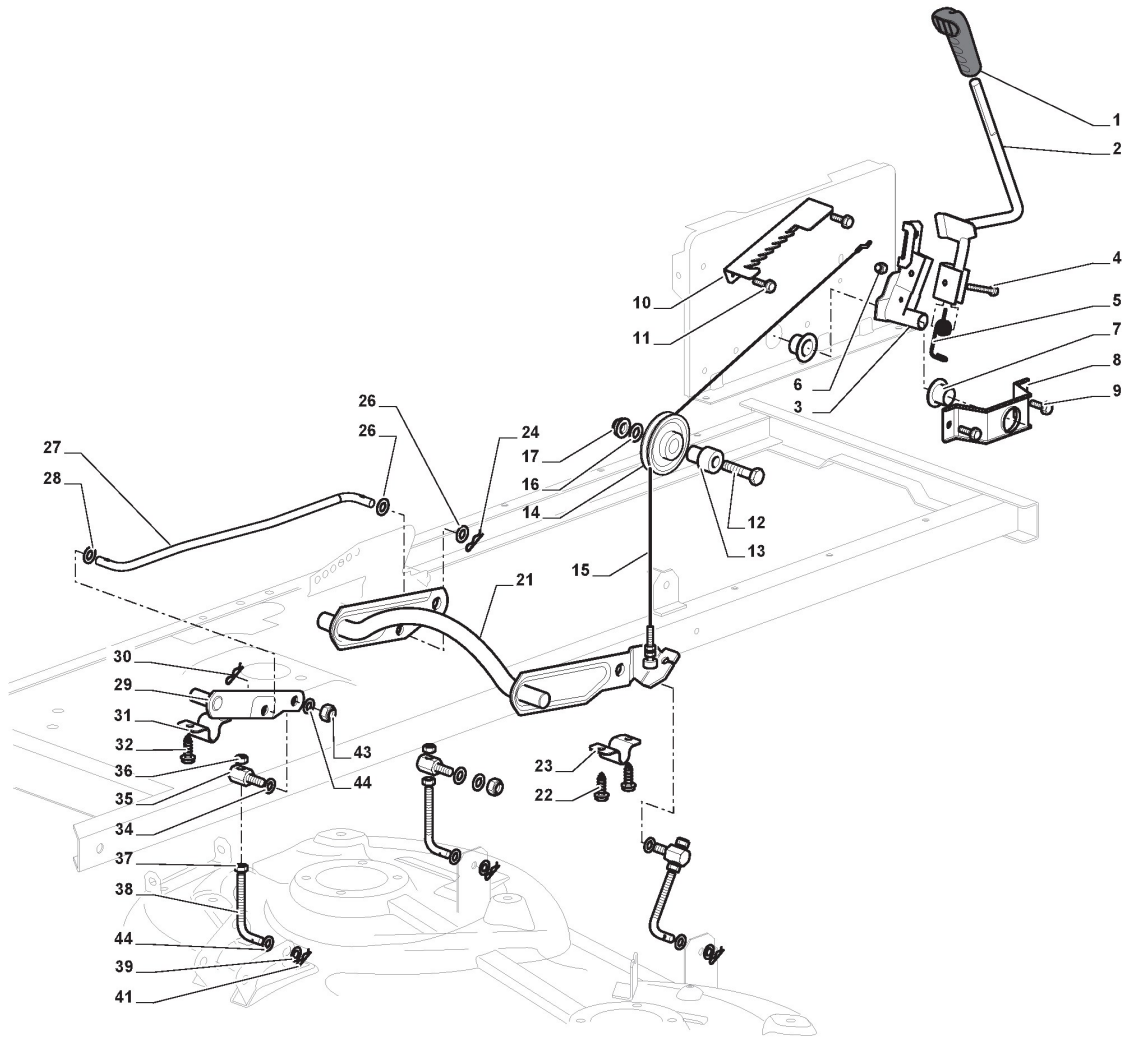

Barre De Direction

Réf. N°	Q.té :	Code article	Description	Articles	De	Jusqu'à
51	1	112692695/0	Vis			
52	2	112523100/0	Rondelle			
53	1	125160016/1	Entretoise			
54	1	112587100/0	Grower			
55	1	112295300/0	Ecrou			
61	4	125122200/2	Roulement			
62	2	125590019/0	Pneu 15x6.00-6 P512 WANDA	15"		
63	2	125950000/0	Vanne			
64	2	382680051/0	Ens. Roue	15" - P512		
66	2	125670005/2	Rondelle			
67	2	112001010/0	Anneau Benzing			
68	2	322110233/0	Couvre Moyeu	Standard Cover		
70	1	382180142/0	Dotation Visserie	Pos 1-4 incl.		

Commande Frein Et Boite De Vitesse

Réf. N°	Q.té :	Code article	Description	Articles	De	Jusqu'à
52	2	125601592/0	Poulie			To S/N
52	2	125601608/0	Poulie		From S/N	20AA3RON
53	1	125430269/1	Ressort			003891

Transmission

Réf. N°	Q.té :	Code article	Description	Articles	De	Jusqu'à
47	2	125950000/0	Vanne			
48	2	125590015/0	Pneu 18x8.50-8 P332 WANDA			To S/N 00512301
48	2	125590023/0	Pneu 18x8.50-8 PR4 P512 WANDA		From S/N 20EA3RON	
49	2	118203851/0	Capot		001134	