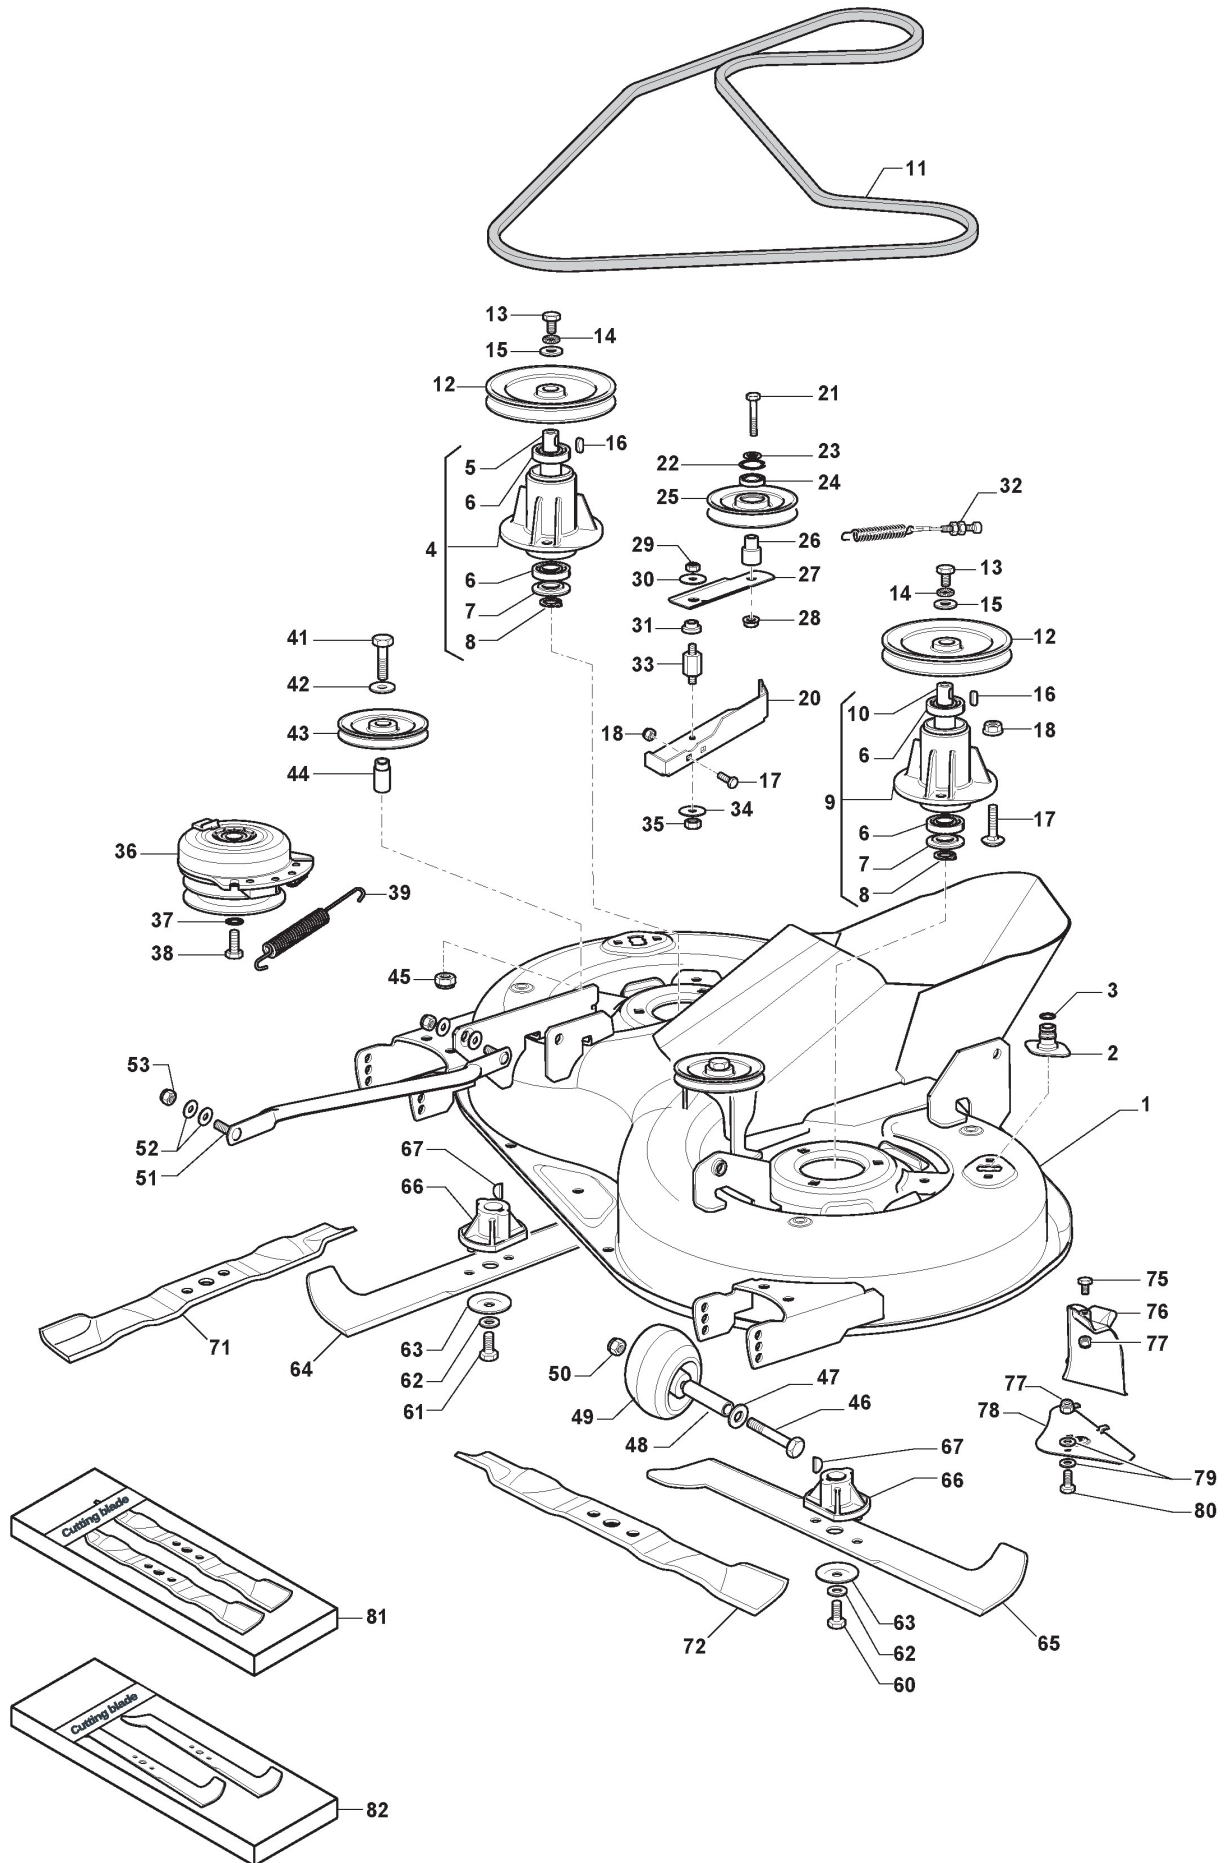

Plateau De Coupe avec Embrayage Electromagnétique

Plateau De Coupe avec Embrayage Electromagnétique

Réf. N°	Q.té :	Code article	Description	Articles	De	Jusqu'à
44	2	125160069/0	Entretoise			To S/N
44	2	125160082/0	Entretoise		S/N	00088193
44	2	125160110/0	Entretoise		From S/N	To S/N
45	2	112155000/0	Ecrou		19FA3RON	
46	2	112692100/0	Vis		000413	
47	2	112521350/0	Rondelle			
48	2	125160072/0	Entretoise			
49	2	182700005/0	Roulettes Antiscalp Ø 90			
50	2	112293201/0	Ecrou			
51	2	382000565/0	Tige Balancier			To
51	2	382000565/1	Tige Balancier		From	
52	8	325670008/1	Rondelle		01-Septem	
53	4	112156602/0	Ecrou		ber-2016	
60	1	112735694/0	Vis			
61	1	112735695/1	Vis			
62	2	112523080/0	Rondelle			
63	2	122160400/0	Disque Elastique			
64	1	182004358/0	Lame Droit, Aillettee			
65	1	182004359/0	Lame Gauche, Aillettee			
66	2	1134-9159-01	Moyeu Lame	with STIGA Pack		
66	2	125463200/0	Moyeu Lame	without Pack		
67	2	112139100/0	Languette			
71	1	182004360/0	Lame Droit Mulching			
72	1	182004361/0	Lame Gauche Mulching			
75	3	112791213/1	Vis			
76	1	325140108/0	Deflecteur			
77	4	112154510/0	Ecrou			
78	1	325785418/0	Support			
79	4	112523040/0	Rondelle			
80	1	112790781/0	Vis			
81	1	1134-9221-01	Lames, Mulching	Stiga Packed into 182004360/0 + 182004361/0		
82	1	1134-9220-01	Lames, Aillettee	Stiga Packed into 182004358/0 + 182004359/0