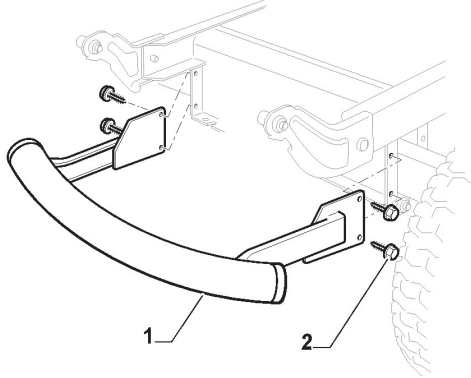

Accessoires Sur Demande

Réf. N°	Q.té :	Code article	Description	Articles	De	Jusqu'à
1	1	382869038/0	Protection Silencieux			
2	4	112735599/0	Vis			
3	2	125160074/0	Entretoise			To S/N 19JA3RON 001409
3	2	125160108/0	Entretoise		From S/N 19JA3RON	
5	2	382650211/0	Renforcement			
6	1	382033119/0	Barre De Trainage	Available on 299900395/0		
7	2	112155000/0	Ecrou			
8	1	125510021/1	Pivot			
9	1	124487999/0	Goupille			
10	1	122170600/0	Entretoise			
11	1	112792099/0	Vis			
12	3	112292102/0	Ecrou			
13	2	327546015/2	Plaquette			
14	1	112791400/0	Vis			
15	1	325140104/0	Deflecteur			To 31-August- 2013
15	1	325140104/1	Deflecteur		From 01-Septem- 2013	
16	1	325394021/0	Guidon			
17	1	125510077/0	Pivot			
18	1	125430245/0	Ressort			
19	1	325547320/0	Plaque			
20	1	112735403/0	Vis			
21	1	325280000/1	Branche			
22	1	125840011/1	Tirant			
23	2	125253004/0	Crochet Fixage Kit Mulching			
24	2	118566112/0	Bouchon Tube Guidon			
25	1	325600093/0	Protection Sortie			To 01-Septem- 2017
25	1	325600093/1	Protection Sortie		From 01-Septem- ber-2017	
26	1	382869044/0	Support			
27	2	125510022/1	Pivot			
28	2	124487998/0	Goupille			
29	2	112689515/0	Vis			
30	2	112154510/0	Ecrou			
31	1	124487999/0	Goupille			
32	1	382180028/0	Dotation Visserie