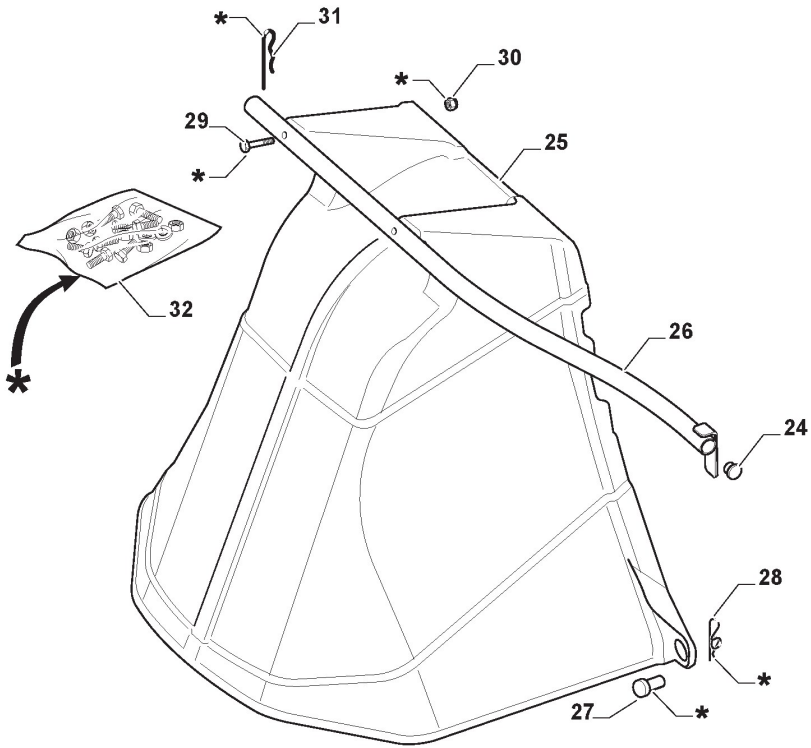

Accessoires Sur Demande

Réf. N°	Q.té :	Code article	Description	Articles	De	Jusqu'à
1	1	382869038/0	Protection Silencieux			
2	4	112735599/0	Vis			
3	2	125160074/0	Entretoise			To S/N 19JA3RON 001409
3	2	125160108/0	Entretoise		From S/N 19JA3RON	
5	2	382650211/0	Renforcement			
6	1	382033119/0	Barre De Trainage	Available on 299900395/0		
7	2	112155000/0	Ecrou			
8	1	125510021/1	Pivot			
9	1	124487999/0	Goupille			
10	1	122170600/0	Entretoise			
11	1	112792099/0	Vis			
12	3	112292102/0	Ecrou			
13	2	327546015/2	Plaquette			
14	1	112791400/0	Vis			
15	1	325140104/0	Deflecteur			To 31-August- 2013
15	1	325140104/1	Deflecteur		From 01-Septem- 2013	
16	1	325394021/0	Guidon			
17	1	125510077/0	Pivot			
18	1	125430245/0	Ressort			
19	1	325547320/0	Plaque			
20	1	112735403/0	Vis			
21	1	325280000/1	Branche			
22	1	125840011/1	Tirant			
23	2	125253004/0	Crochet Fixage Kit Mulching			
24	2	118566112/0	Bouchon Tube Guidon			
25	1	325600093/0	Protection Sortie			To 01-Septem- 2017
25	1	325600093/1	Protection Sortie		From 01-Septem- ber-2017	
26	1	382869044/0	Support			
27	2	125510022/1	Pivot			
28	2	124487998/0	Goupille			
29	2	112689515/0	Vis			
30	2	112154510/0	Ecrou			
31	1	124487999/0	Goupille			
32	1	382180028/0	Dotation Visserie