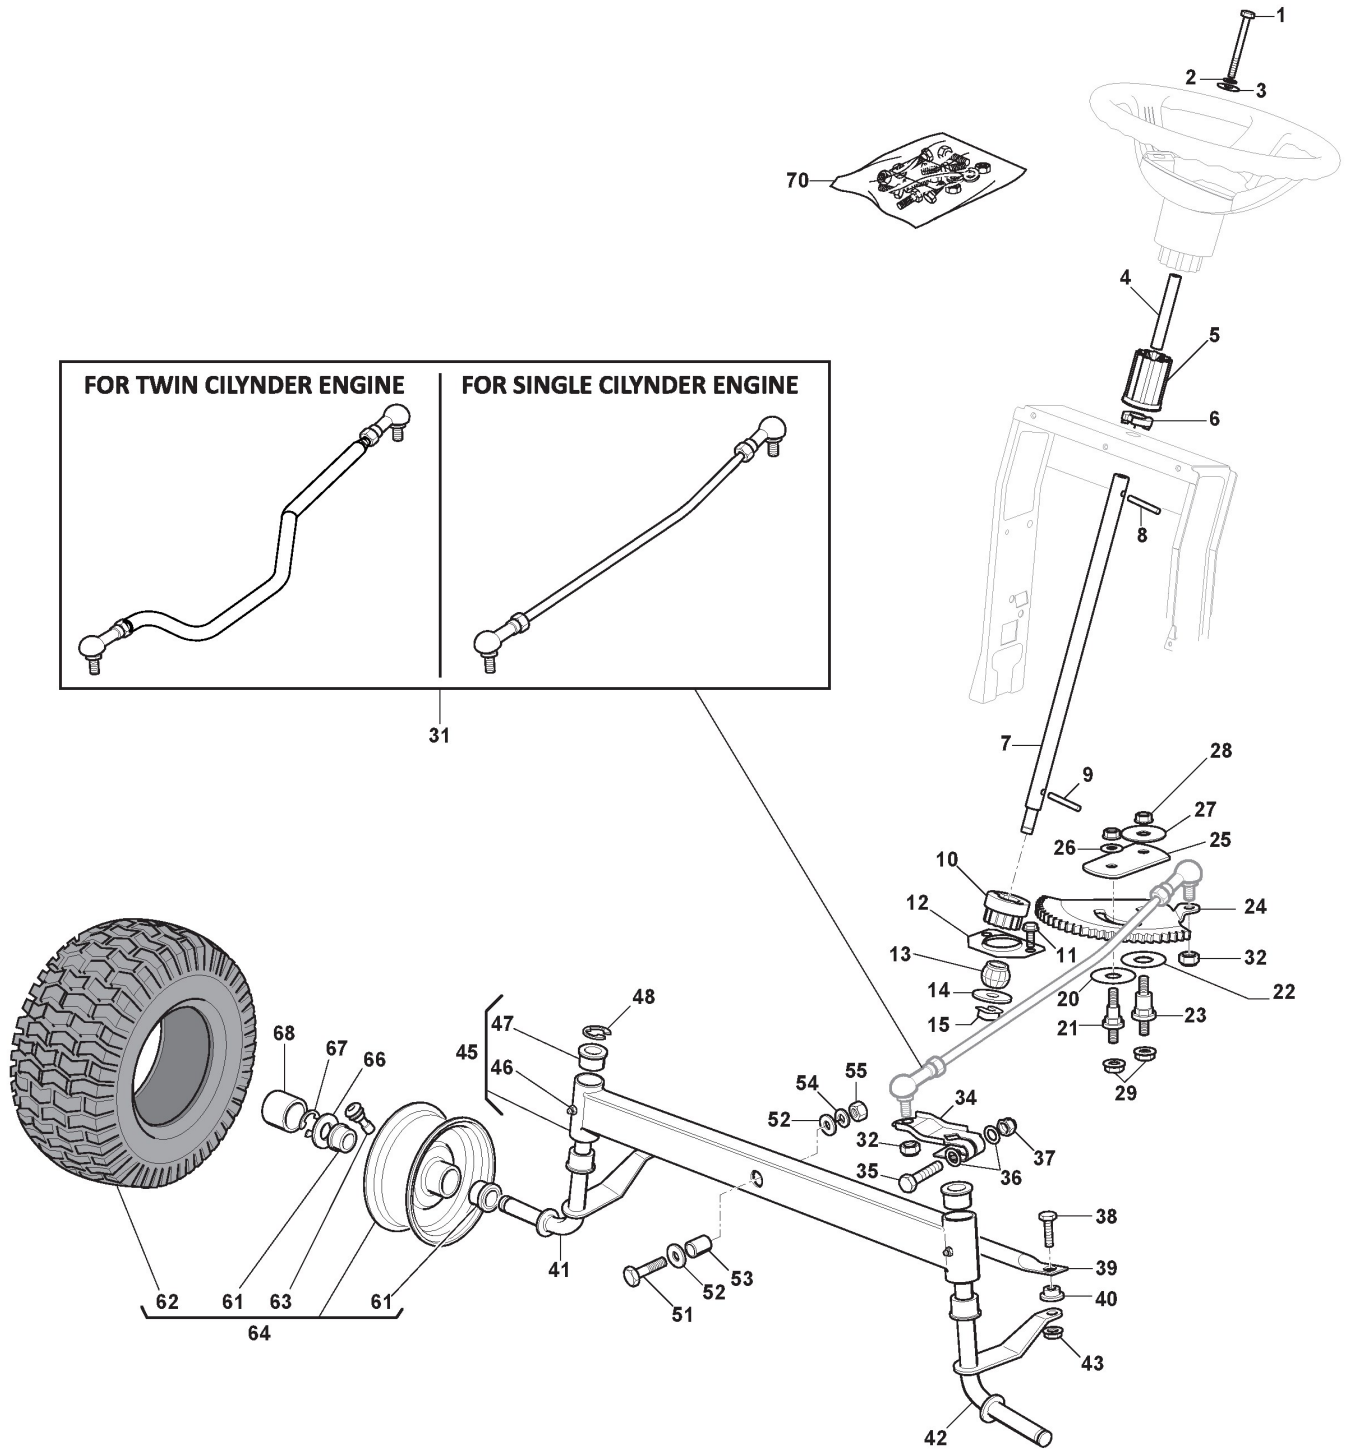

Barre De Direction

Réf. N°	Q.té :	Code article	Description	Articles	De	Jusqu'à
1	1	112692050/0	Vis			
2	1	112540260/0	Rondelle			
3	1	112523070/0	Rondelle			
4	1	125160047/0	Entretoise			
5	1	325785318/0	Support			
6	1	325038008/0	Douille			
7	1	125520007/0	Tube De Direction			
8	1	112620300/0	Ressort			
9	1	112622650/0	Goupille			
10	1	125570003/0	Pignon			
11	2	127943051/0	Vis			
12	1	325785213/1	Support			
13	1	325743000/0	Joint			
14	1	112521370/0	Rondelle			
15	1	112436030/0	Plaquette			
20	1	322672151/0	Rondelle Antifricion			
21	1	125510104/0	Pivot			To S/N 19LA3RON 007423
21	1	125510173/0	Pivot		From S/N 19FA3RON 000287	
22	1	125670023/0	Rondelle			
23	1	125510109/0	Pivot			To S/N 19LA3RON 007423
23	1	125510165/0	Pivot		From S/N 19FA3RON 000287	
24	1	325735519/0	Secteur Direction			
25	1	325547233/0	Plaquette			
26	1	112369500/0	Disque Elastique			
27	1	122160400/0	Disque Elastique			
28	2	112155010/0	Ecrou			
29	2	112155010/0	Ecrou			
31	1	382000566/2	Barre De Direction	For Single Cylinder Engine		
32	2	112156602/0	Ecrou			
34	1	325318243/0	Levier			To S/N 19LA3RON 007423
34	1	382318323/0	Levier commande de direction		From 17-June-20 19	To S/N 19LA3RON 007423
35	1	112692390/0	Vis			To S/N 19LA3RON 007423
35	1	112692395/2	Vis		From 17-June-20 19	To S/N 19LA3RON 007423
36	2	112521360/0	Rondelle	no more needed		To S/N 19LA3RON 007423
37	1	112155020/0	Ecrou		From 17-June-20 19	To S/N 19LA3RON 007423
37	1	112156602/0	Ecrou			To S/N 19LA3RON 007423
38	2	125510103/0	Pivot			
39	1	325840029/0	Tirant			
40	2	325038007/0	Douille			
41	1	382230373/0	Fuseau Droit			To S/N 19LA3RON 007423
41	1	382230373/1	Fuseau Droit		From S/N 19FA3RON 000055	To S/N 19LA3RON 007423
42	1	382230375/0	Fuseau Gauche			To S/N 19LA3RON 007423
42	1	382230375/1	Fuseau Gauche		From S/N 19FA3RON 000103	To S/N 19LA3RON 007423
43	2	112155000/0	Ecrou			
45	1	382034030/0	Balancier Avec Douille Et Graisseur			
46	2	112379511/0	Graisseur			
47	4	125034002/1	Douille			
48	1	112001010/0	Anneau Benzing