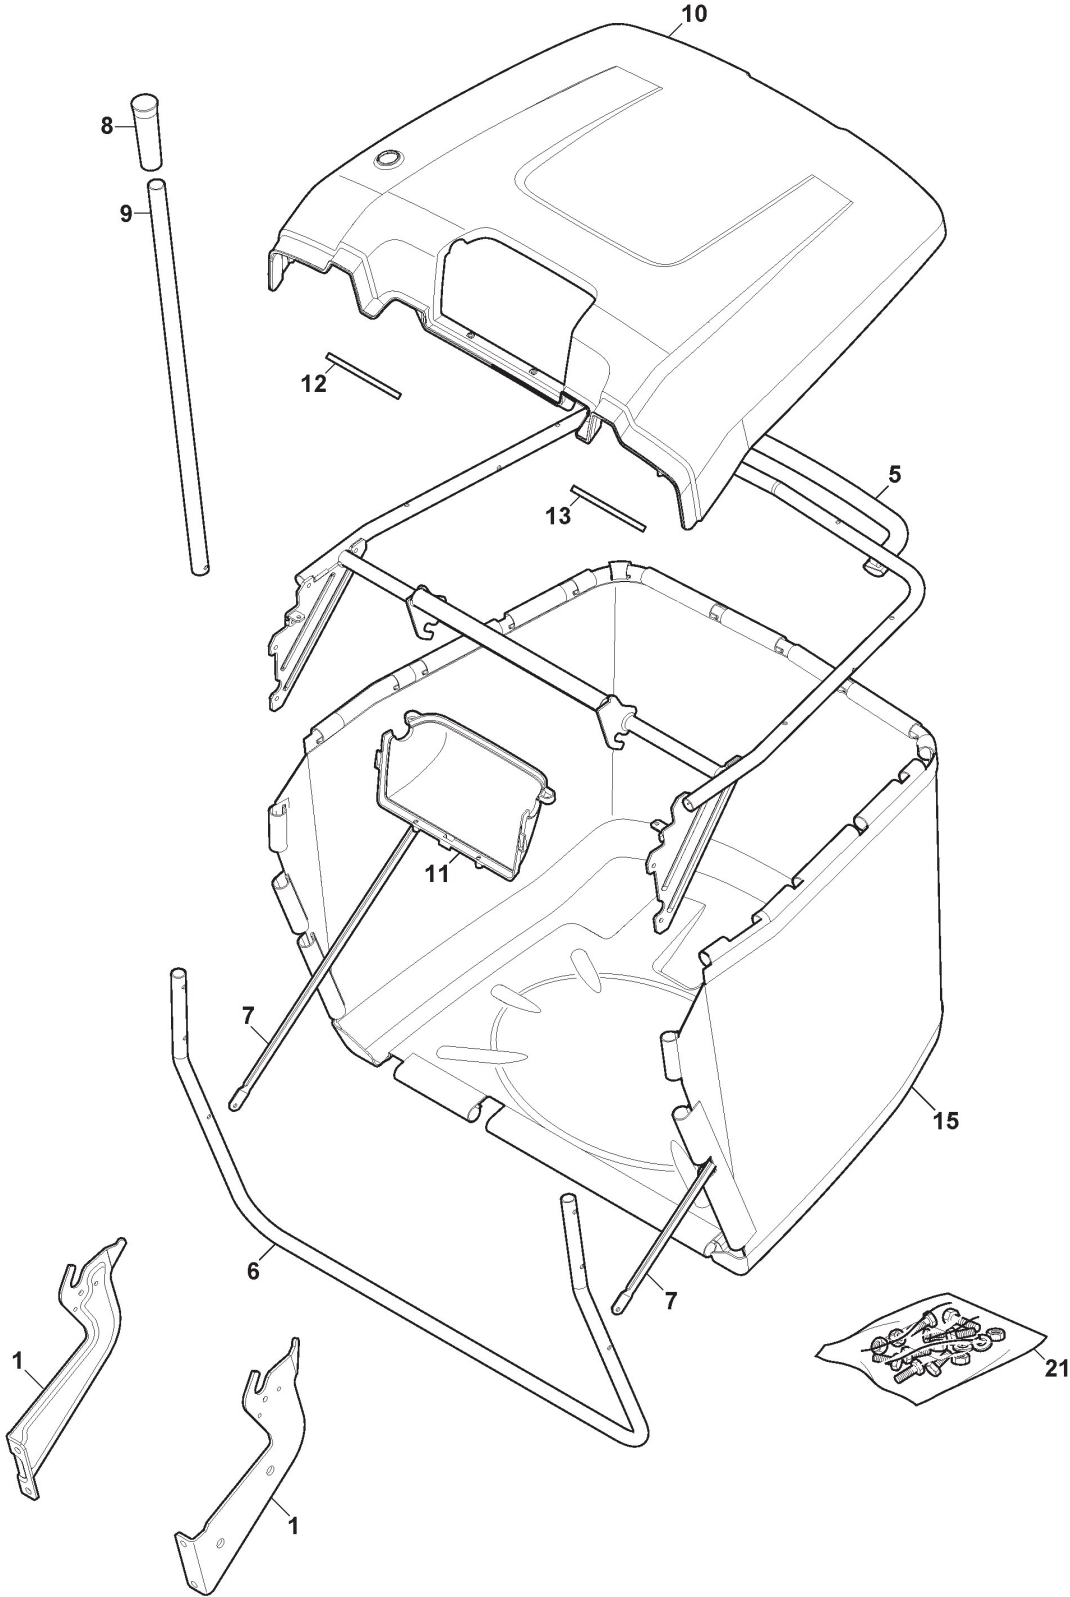

Bac

Réf. N°	Q.té :	Code article	Description	Articles	De	Jusqu'à
1	1	382785289/0	Ens. Support			
5	1	382800139/0	Chassis Superieur			
6	1	382800141/0	Chassis Avant			
7	2	325650149/0	Renforcement			
8	1	125394508/0	Poignée			
9	1	325869087/1	Tige			
10	1	325110479/0	Couvre-Bac Rouge	Dark Red		
11	1	325207195/0	Couvre-Poignee			
12	1	125270802/0	Garniture			
13	1	125270803/0	Garniture			
15	1	182105947/0	Bac	Black without Logo		
21	1	382180123/0	Dotation Visserie