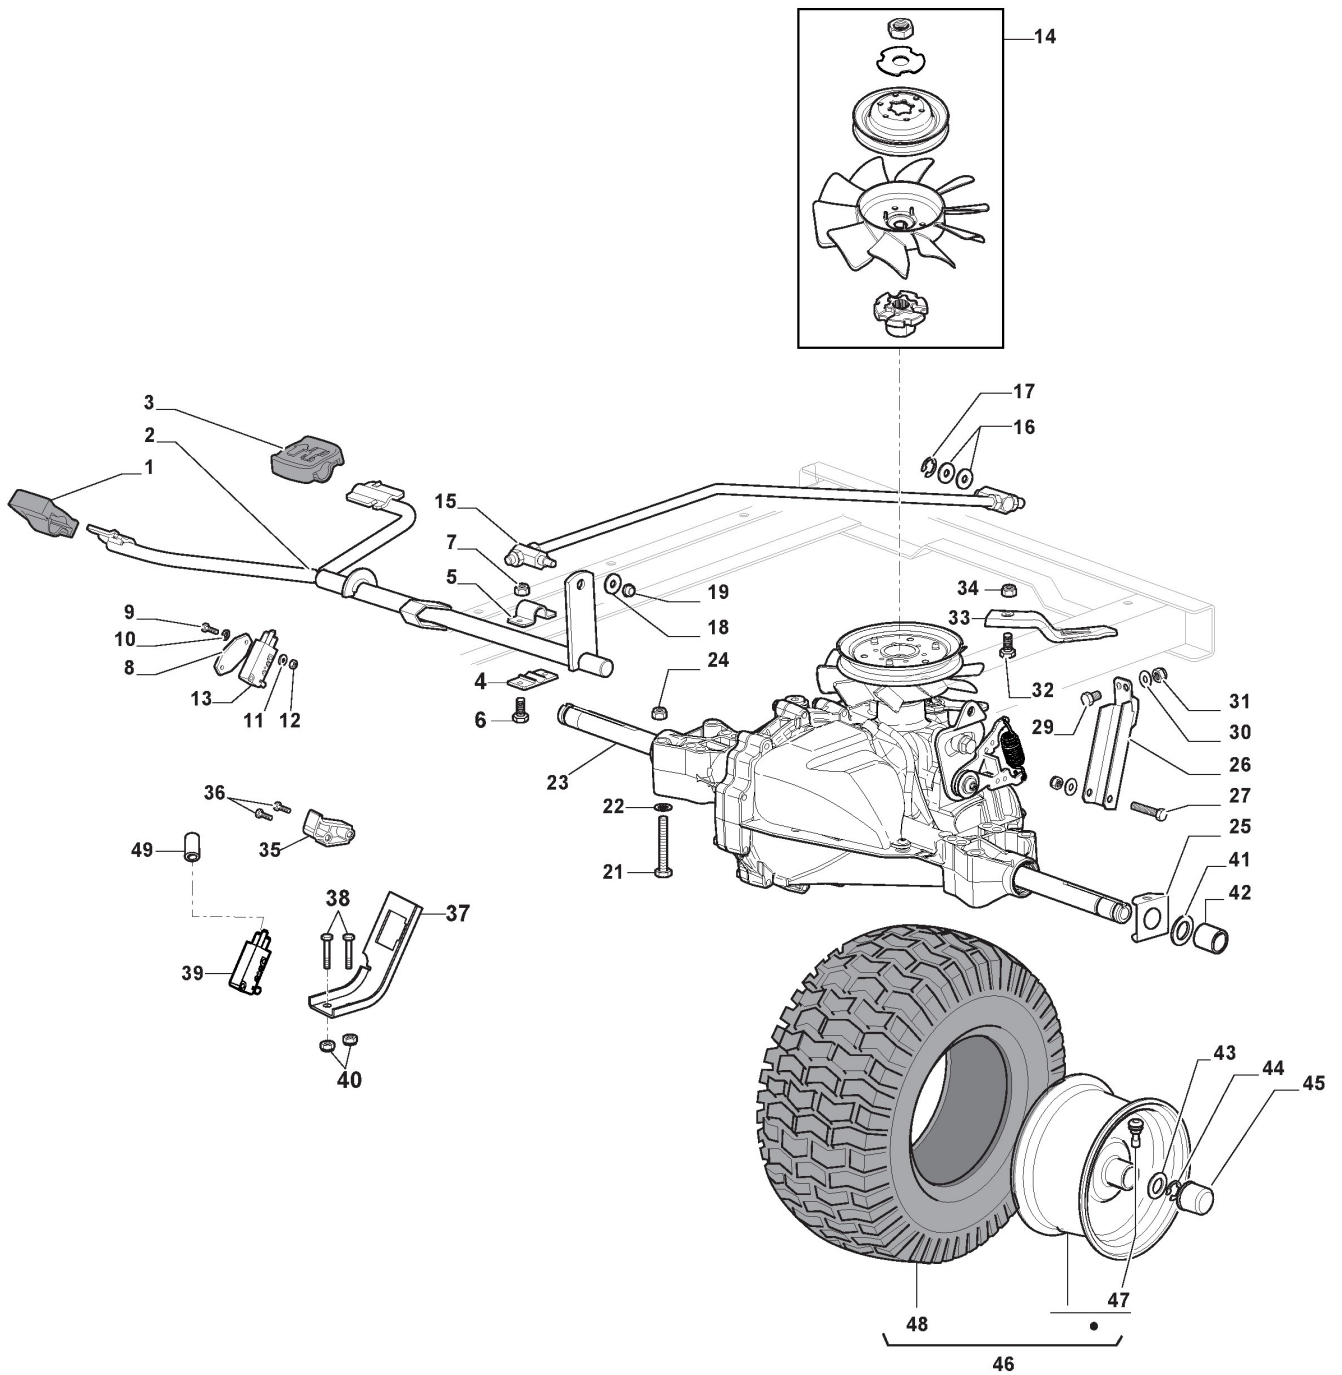

Transmission

Réf. N°	Q.té :	Code article	Description	Articles	De	Jusqu'à
1	1	325110274/0	Couvre Etrier Avant			
2	1	382000574/2	Getriebepedal			
3	1	325110331/0	Couvre Etrier Arriere			
4	2	325785350/0	Support			
5	2	325547231/0	Plaquette			To S/N
5	2	325547231/1	Plaquette		From S/N	20JA3RON 000566
6	4	112791213/1	Vis			
7	4	112154510/0	Ecrou			
8	1	327546019/0	Plaquette			
9	2	112735602/0	Vis			
10	2	112540020/0	Rondelle			
11	2	112581100/0	Grower			
12	2	112290791/0	Ecrou			
13	1	119410609/1LC	Microinterrupteur			
14	1	1139-2201-01	Kit, Ventilateur Poulie			
15	1	382000573/1	Tige			
16	2	325670011/0	Rondelle Antifriccion			
17	1	112000940/0	Anneau Benzing			
18	1	112523040/0	Rondelle			
19	1	112154510/0	Ecrou			
21	4	112691600/0	Vis			
22	4	112521350/0	Rondelle			
23	1	118400921/0	Axe Arriere (Hydro-Gear T2-Adbf-2X3C-1Rx1)			
24	4	112155000/0	Ecrou			
25	2	325670026/0	Rondelle			
26	1	325785349/1	Support			
27	1	112691700/0	Vis			
29	1	112792611/0	Vis			
30	2	112523060/0	Rondelle			
31	2	112155000/0	Ecrou			
32	1	112791213/1	Vis			
33	1	325318251/0	Levier			
34	1	112154510/0	Ecrou			
35	1	325060034/1	Came			
36	2	112735403/0	Vis			
37	1	325774573/0	Etrier			
38	2	112791400/0	Vis			
39	1	119410614/0	Microinterrupteur			To
39	1	119410623/0	Microinterrupteur		From	
40	2	112154510/0	Ecrou		01-Septem ber-2019	
41	2	125670005/2	Rondelle			
42	2	125160058/0	Entretoise			To
42	2	125160058/1	Entretoise		From	
43	6	125670005/2	Rondelle		01-January- 2021	
44	2	112001010/0	Anneau Benzing			
45	2	322110233/0	Couvre Moyeu	Standard Black		
46	2	382680042/0	Ens. Roue			To S/N
46	2	382680092/0	Ens. Roue 18"		From S/N	20EA3RON 001133