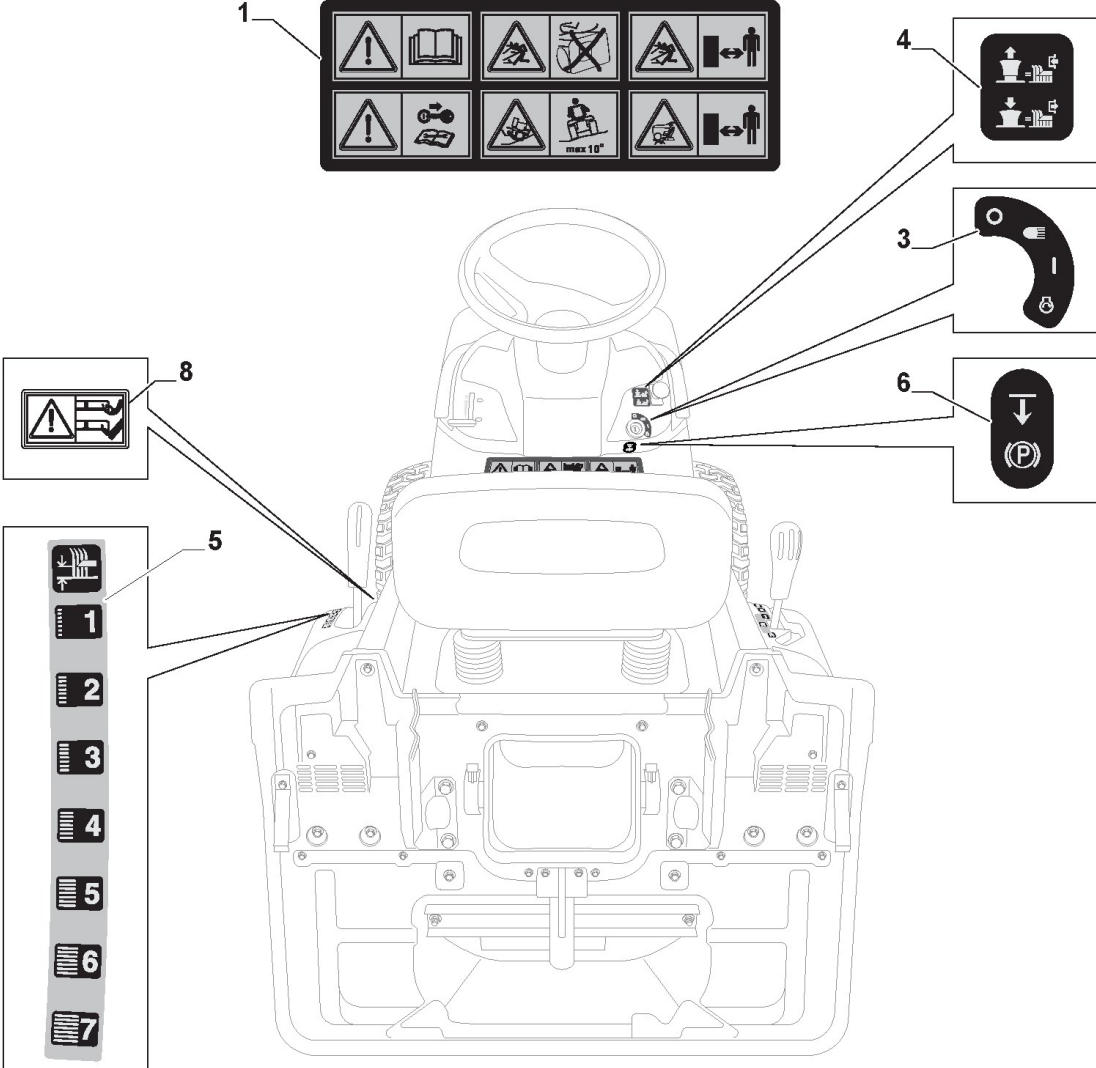

Etiquettes

Réf. N°	Q.té :	Code article	Description	Articles	De	Jusqu'à
1	1	114361553/1	Étiquette D'Avertissement			
3	1	114363699/0	Etiquette			
4	1	114361438/0	Etiquette			
5	1	114363701/0	Etiquette			To
5	1	114366142/0	Etikett		From	
6	1	114363700/0	Etiquette		01-Septem	
8	1	114356699/1	Etiquette De Plaque De Danger		ber-2014