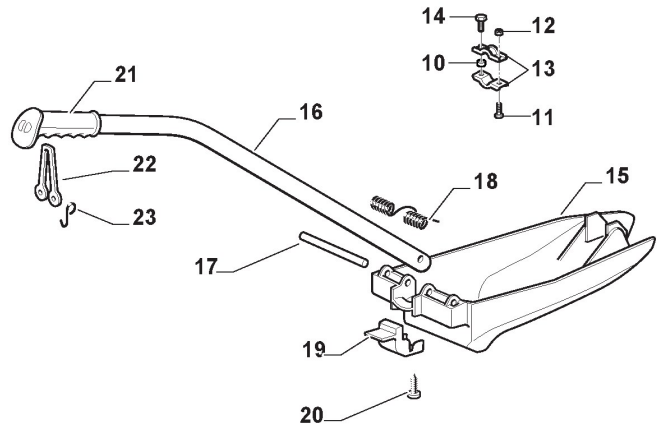

Accessoires Sur Demande

Réf. N°	Q.té :	Code article	Description	Articles	De	Jusqu'à
1	1	382869038/0	Protection Silencieux			
2	4	125943008/0	Vis			
3	2	125160074/0	Entretoise			To S/N 19JA3RON 001409
3	2	125160108/0	Entretoise		From S/N 19JA3RON	
5	2	382650211/0	Renforcement			
6	1	382033119/0	Barre De Trainage	Available on 299900395/0		
7	2	112155000/0	Ecrou			
8	1	125510021/1	Pivot			
9	1	124487999/0	Goupille			
10	1	122170600/0	Entretoise			
11	1	112792099/0	Vis			
12	3	112292102/0	Ecrou			
13	2	327546015/2	Plaquette			
14	1	112791400/0	Vis			
15	1	325140112/0	Deflecteur			
16	1	325394021/0	Guidon			
17	1	125510077/0	Pivot			
18	1	125430245/0	Ressort			
19	1	325547414/0	Plaquette			
20	1	112735403/0	Vis			
21	1	325280000/1	Branche			
22	1	125840011/1	Tirant			
23	2	125253004/0	Crochet Fixage Kit Mulching			
24	2	118566112/0	Bouchon Tube Guidon			
25	1	325600093/0	Protection Sortie			To 31-August- 2017
25	1	325600093/1	Protection Sortie		From 01-09-2017	
26	1	382869044/0	Support			
27	2	125510022/1	Pivot			
28	2	124487998/0	Goupille			
29	2	112689515/0	Vis			
30	2	112154510/0	Ecrou			
31	1	124487999/0	Goupille			
32	1	382180028/0	Dotation Visserie