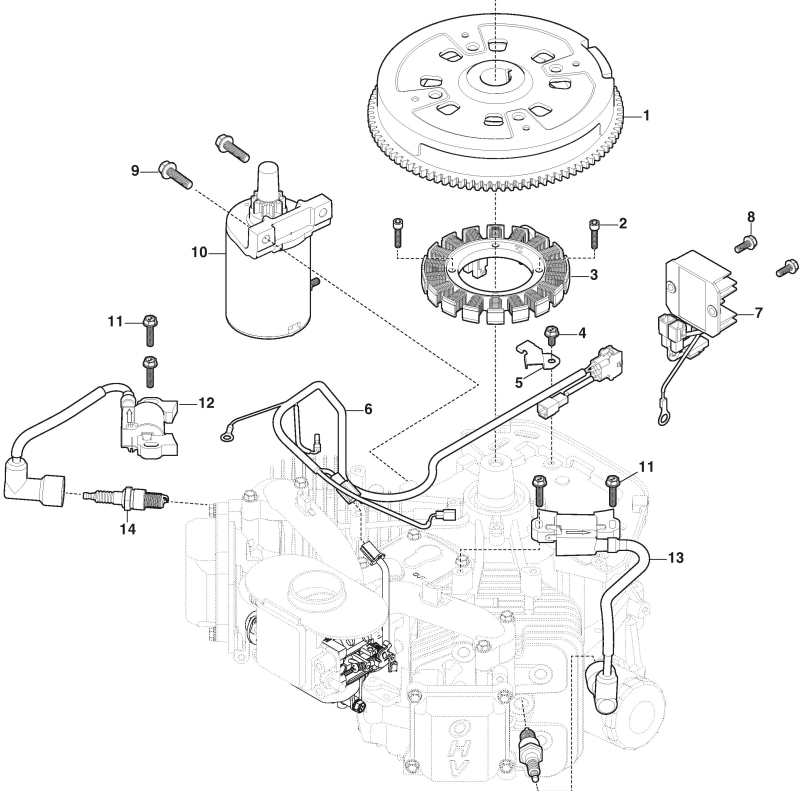

Bobine d'allumage, Démarreur, Volant Moteur

Réf. N°	Q.té :	Code article	Description	Articles	De	Jusqu'à
1	1	118551593/0	Volant Aimant			
3	1	118551594/0	Ens. Bobine, Chargeur			
6	1	118551599/0	Faisceau De Câbles			
7	1	118551596/0	Rectfier			
10	1	118551595/0	Motor Kompl., Anlasser			
12	1	118551598/0	Bobine Électronique			
13	1	118551597/0	Bobine Électronique			
14	2	9400-0289-01	Bougie (Rn9Yc)	RN9YC