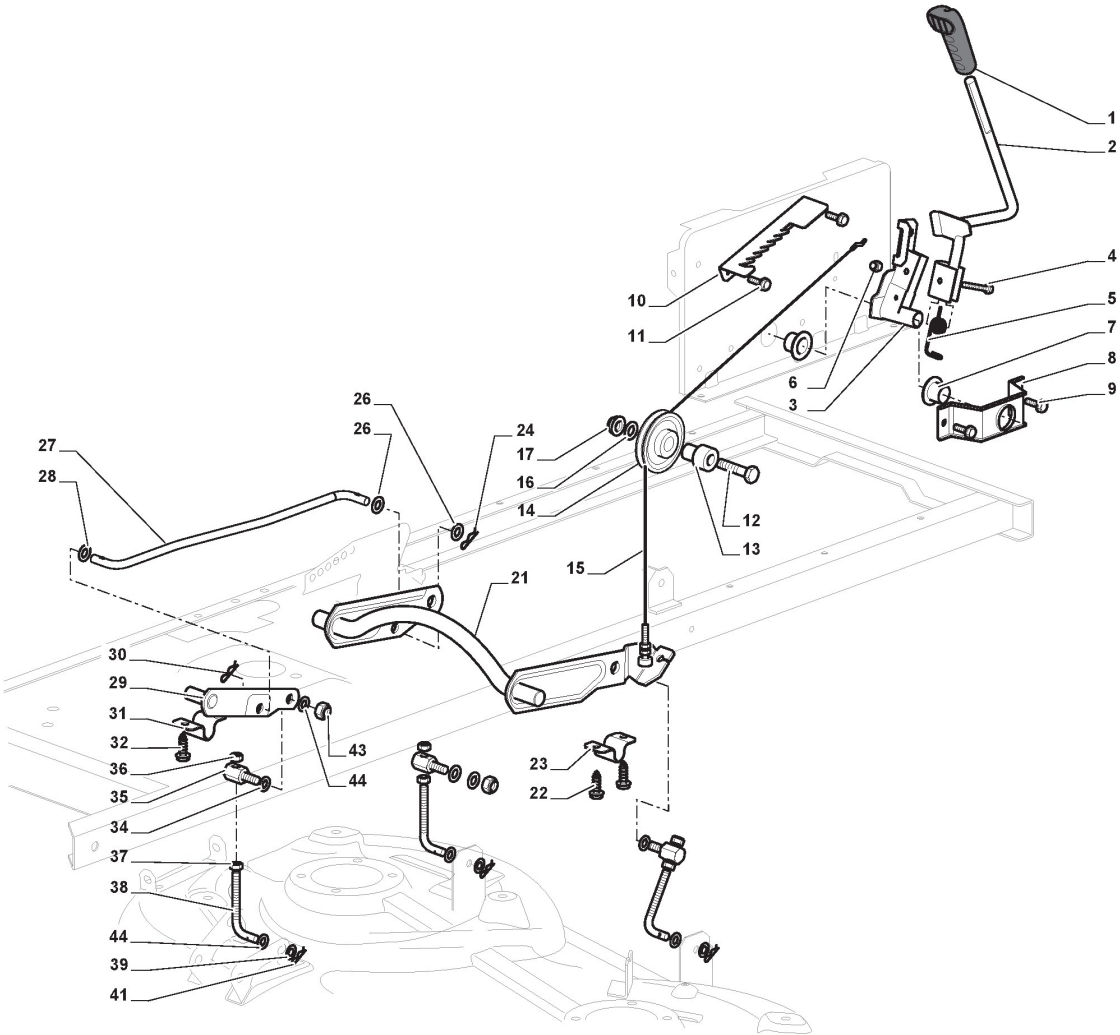

Soulevement Plateau De Coupe

Réf. N°	Q.té :	Code article	Description	Articles	De	Jusqu'à
1	1	325394533/0	Poignée			
2	1	382318255/0	Levier			
3	1	382318231/0	Axe			
4	1	112674700/0	Vis			
5	1	125430261/0	Ressort			
6	1	112154510/0	Ecrou			
7	2	325038006/0	Douille			
8	1	325785297/0	Support			
9	2	125943009/0	Vis			
10	1	325735515/0	Secteur Direction			
11	2	125943009/0	Vis			
12	1	112793701/0	Vis			
13	1	125040636/1	Douille			
14	1	125601579/0	Poulie			
15	1	382004620/0	Fil			
16	1	112523060/0	Rondelle			
17	1	112293201/0	Ecrou			
21	1	382318297/0	Axe			To S/N 19FA3RON
21	1	382318297/1	Axe		From S/N 19FA3RON 000413	
22	4	112735599/0	Vis			
23	2	325547231/0	Plaquette			
24	1	124487997/0	Goupille			
26	2	325670010/0	Rondelle Antifriction			
27	1	125033109/0	Tige De Connexion			
28	1	325670010/0	Rondelle Antifriction			
29	1	382318293/0	Axe			To S/N 19FA3RON
29	1	382318293/1	Axe		From S/N 19FA3RON 000061	
30	1	124487997/0	Goupille			
31	1	325547231/0	Plaquette			
32	2	112735599/0	Vis			
34	3	325670008/1	Rondelle			
35	3	125510107/1	Pivot			To S/N 19EA3RON
35	3	125510170/0	Pivot		From S/N 19EA3RON 001208	
36	3	112156602/0	Ecrou			
37	3	112295200/0	Ecrou			
38	1	125840012/0	Tirant			To S/N 20BA3RON
38	1	125840012/1	Tirant		From S/N 20BA3RON 003001	
39	3	325670008/1	Rondelle			
41	3	124487998/0	Goupille			
43	3	112156602/0	Ecrou			
44	6	112521360/0	Rondelle