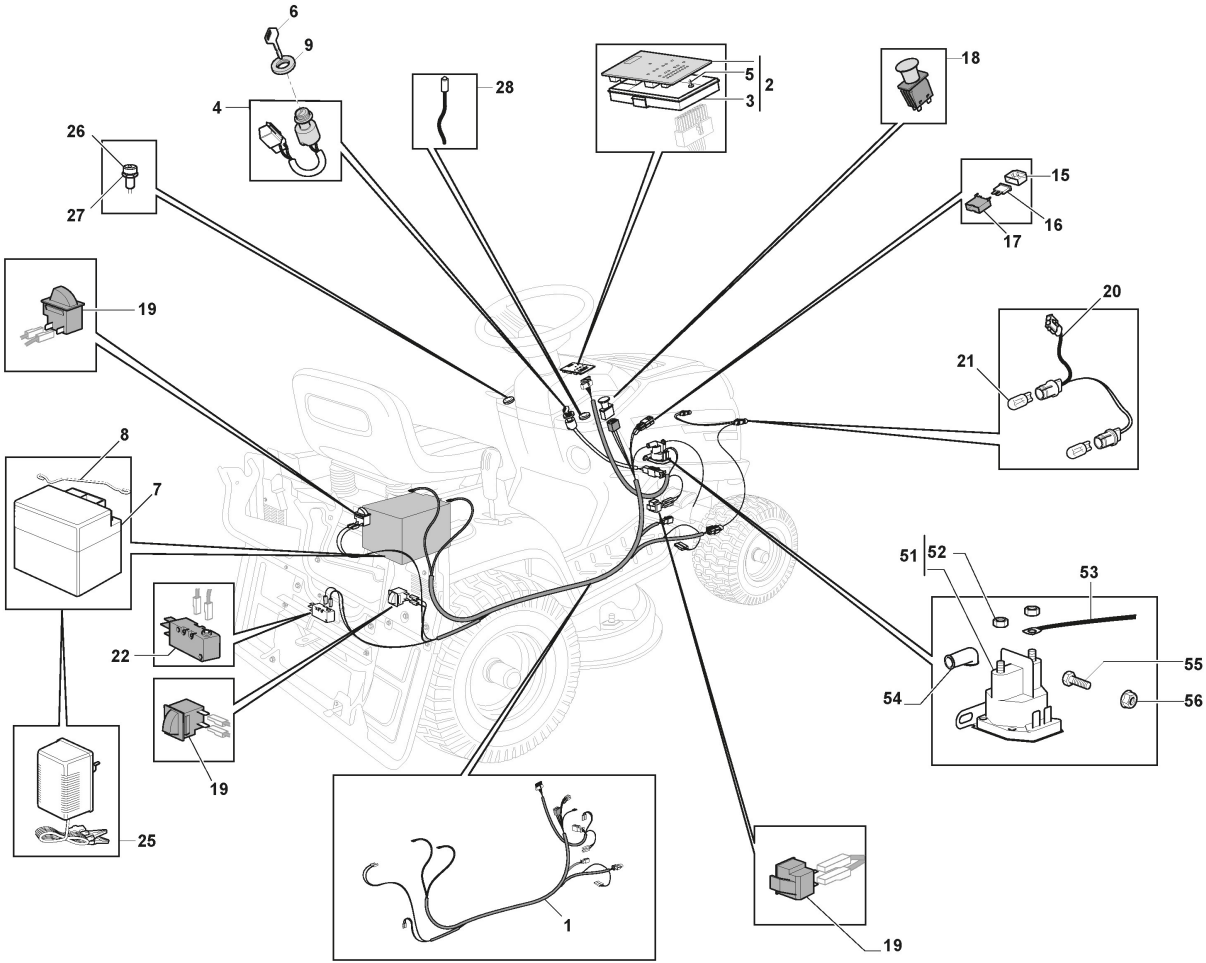

Parties Electriques

Réf. N°	Q.té :	Code article	Description	Articles	De	Jusqu'à
1	1	182040199/0	Ens. Cablages			To 31-August-2016
1	1	182040199/1	Ens. Cablages		From 01-September-2016	To 31-August-2016
2	1	382722444/0	Carte Electronique			To 31-August-2015
2	1	382722444/1	Carte Electronique	"LS" marked	From 01-September-2015	To 31-August-2015
3	1	112735105/0	Vis			
4	1	118450075/1	Interrupteur Demarrage			
5	1	325600090/0	Protection De Carte			To 31-August-2015
5	1	325600090/1	Protection De Carte		From 01-September-2015	To 31-August-2015
6	1	118210023/0	Clef A Demarrage			
7	1	118120002/1	Batterie			To 31-August-2015
7	1	118120007/0	Batterie		From 01-September-2015	To 31-August-2015
8	1	125430265/1	Ressort		From 01-September-2016	
9	1	118400863/0	Manchon Expansible			
15	2	133215000/0	Couvercle			
16	1	133340036/0	Fusible 25 A			
16	1	133340040/0	Fusible 10 A			
17	2	133500007/0	Tableau De Fusible			
18	1	118450074/0	Interrupteur Embrajage			
19	3	119410613/0	Microinterrupteur			To 31-August-2019
19	1	119410622/1	Microinterrupteur		From 01-September-2019	To 31-August-2019
20	1	182040186/0	Cables	For LAMP Version		
21	2	118459100/0	Ampoule De Phares			
22	1	119410605/1	Microinterrupteur			
25	1	182180090/0	Chargeur De Batteries 12V 1A - CE Plugg	CE Plug		
25	1	182180091/0	Chargeur De Batteries 12V 1A - UK Plugg	BS Plug		
26	1	325605003/0	Bouton D'Entrée Inverse			
27	2	325256250/0	Embout			
28	1	182040174/0	Cablages			
51	1	118736111/0	Relais D'Allumage	Not for KAWASAKI Engines		To 31-August-2015
51	1	118736112/0	Solenoid		From 01-September-2015	To 31-August-2015
52	2	112360352/0	Ecrou			To 31-August-2015
52	2	112361005/0	Ecrou		From 01-September-2015	To 31-August-2015
53	1	125065002/0	Cable			
54	1	118564864/1	Capuchon			
55	1	112790781/0	Vis			
56	2	112154510/0	Ecrou