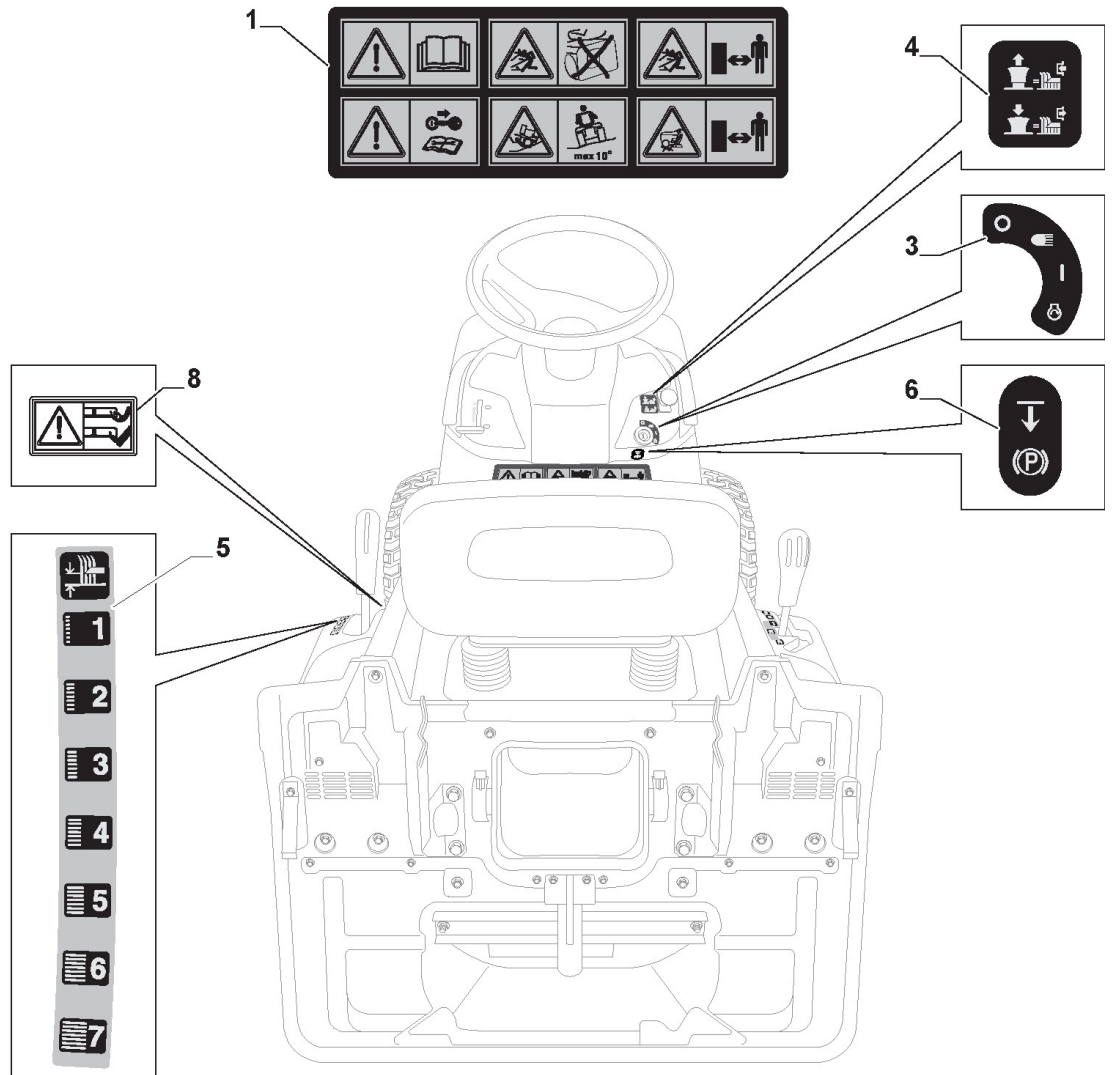

Etiquettes

Réf. N°	Q.té :	Code article	Description	Articles	De	Jusqu'à
1	1	114361553/1	Étiquette D'Avertissement			
3	1	114363699/0	Etiquette			
4	1	114361438/0	Etiquette			
5	1	114363701/0	Etiquette			To
5	1	114366142/0	Etikett		From	
6	1	114363700/0	Etiquette		01-Septem	
8	1	114356699/1	Etiquette De Plaque De Danger		ber-2014