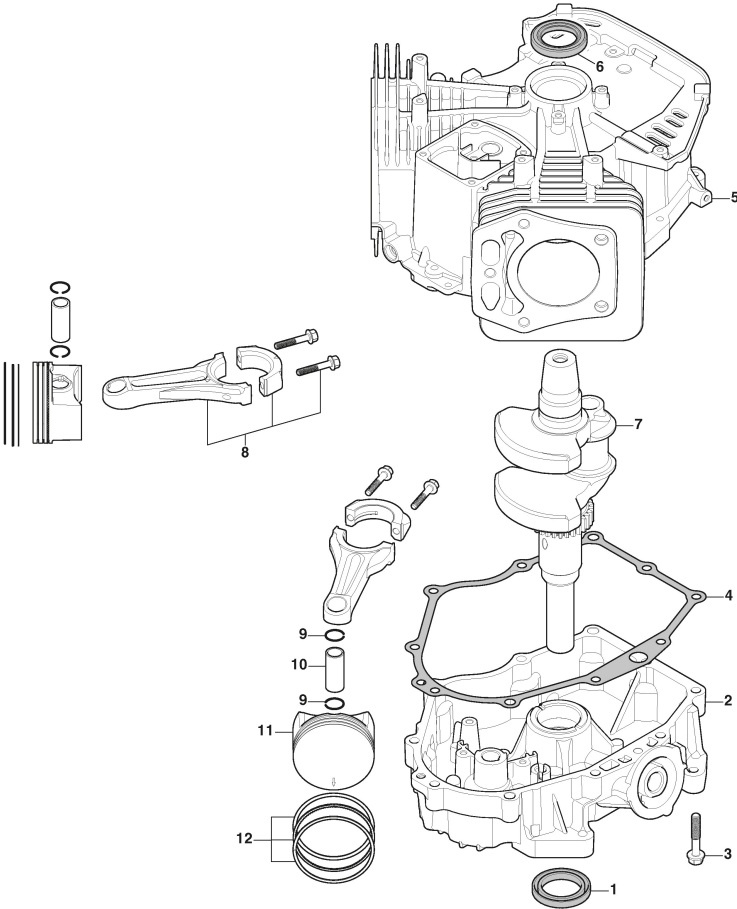

Piston, Vilebrequin, Carter

Réf. N°	Q.té :	Code article	Description	Articles	De	Jusqu'à
1	1	118551602/0	Anneau De Tenue	d=38_D=62_b=8		
2	1	118551541/0	Carter Moteur			
3	10	scrw	Vis	M8x45		
4	1	118551542/0	Joint d'étanchéité			
5	1	118551628/0	Cylindre			
6	1	118551418/0	Anneau De Tenue	d=35_D=52_b=7		
7	1	118551555/0	Arbre Moteur			
8	2	118551554/0	Ens. Bielle			
9	4	118551600/0	Anneau De Tenue			
10	2	118551552/0	Pointeau Piston			
11	2	118551629/0	Piston			
12	2	118551630/0	Bagues Élastiques