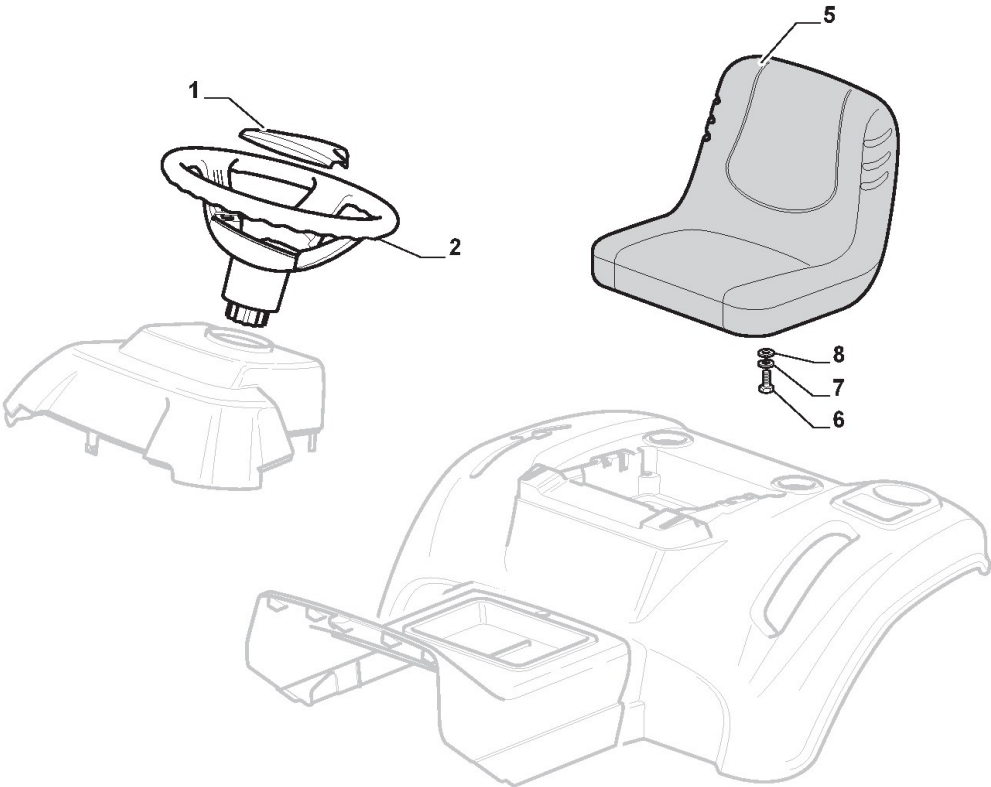

Siege & Volant

Réf. N°	Q.té :	Code article	Description	Articles	De	Jusqu'à
1	1	325580503/0	Plaque Volant			
2	1	325961219/0	Volant			
5	1	125722463/0	Siege			To
5	1	125722483/0	Siege		From	31-August-2017
6	4	112792611/0	Vis			
7	4	112540260/0	Rondelle			
8	4	112523060/0	Rondelle