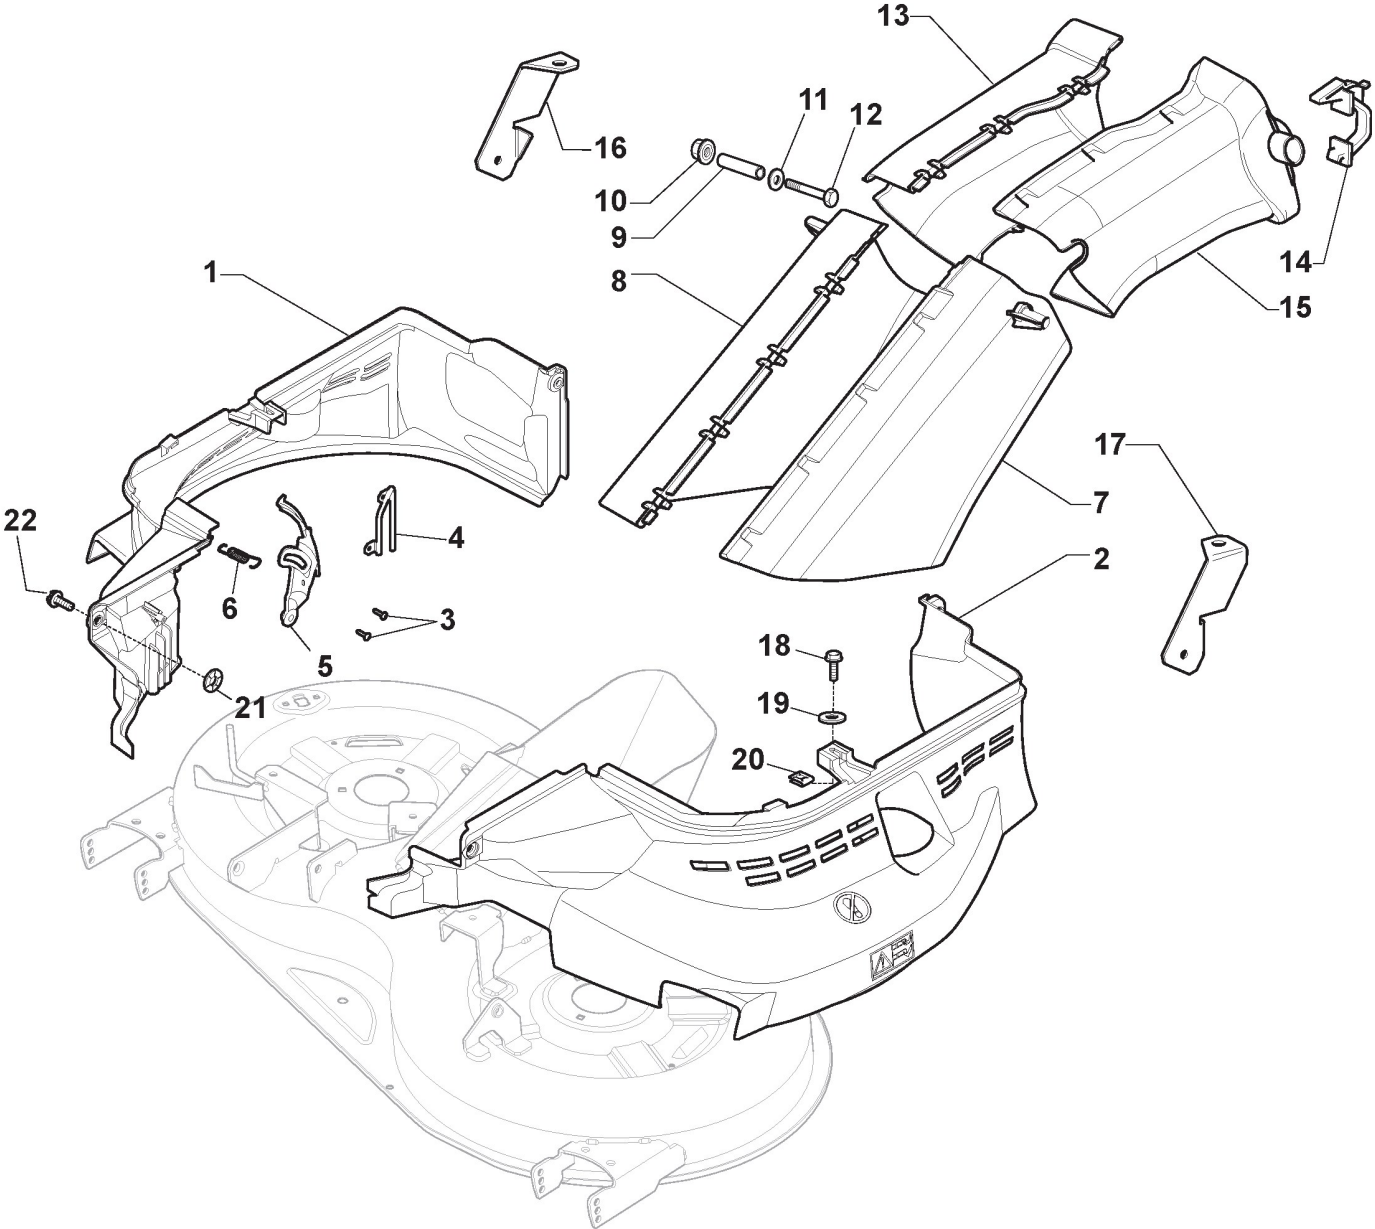

Protections Courroie

Réf. N°	Q.té :	Code article	Description	Articles	De	Jusqu'à
1	1	325060174/0	Convoyeur			
2	1	325060175/0	Convoyeur			
3	2	112735110/0	Vis			
4	1	382270309/0	Steigbügel			
5	1	325547346/0	Etrier			
6	1	125430213/0	Ressort			
7	1	325108065/0	Convoyeur			
8	1	325108064/0	Convoyeur			
9	2	125160071/0	Entretoise			To S/N 19LA3RON 007423
9	2	125160109/0	Entretoise		From S/N 19LA3RON	
10	2	112154510/0	Ecrou			
11	2	112521340/0	Rondelle			
12	2	112792425/0	Vis			
13	1	325108056/0	Convoyeur			
14	2	325774499/0	Etrier			
15	1	325108057/0	Convoyeur			
16	1	325774527/0	Etrier			
17	1	325774529/0	Etrier			
18	2	112789008/0	Vis			
19	2	112523020/0	Rondelle			
20	2	112437503/0	Plaquette			
21	4	112604899/0	Fixateur A Couronne			
22	4	125943011/0	Vis