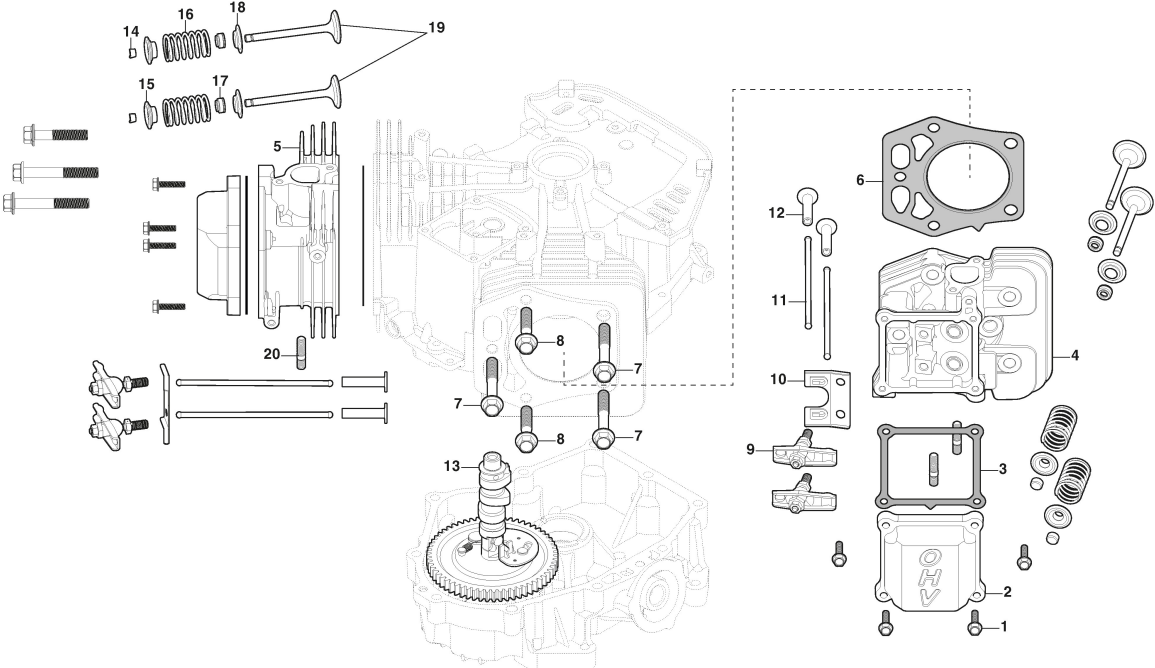

Culasse

Réf. N°	Q.té :	Code article	Description	Articles	De	Jusqu'à
1	8	118551535/0	Boulon	M6x25		
2	2	118551549/0	Cache-Soupapes			
3	2	118551550/0	Joint d'étanchéité			
4	1	118551546/0	Culasse Du Cylindre			
5	1	118551547/0	Culasse Du Cylindre			
6	2	118551627/0	Joint d'étanchéité			
7	6	scrw	Vis	M10×1.25_L=70		
8	4	scrw	Vis	M10×1.25_L=50		
9	4	118551558/0	Ensamble Balancier			
10	2	118551561/0	Plaque			
11	4	118551559/0	Ens. Tige			
12	4	118551560/0	Ventilheber			
13	1	118551556/0	Arbre À Cames			
14	8	118551247/0	Ventil keeper			
15	4	118551246/0	Butée			
16	4	118550529/0	Ressort Soupape			
17	4	118551248/0	Garniture			
18	4	118551245/0	Tournette			
19	2	118551616/0	Ens. Soupape Aspiration + Évacuation			
20	4	118551336/0	Vis