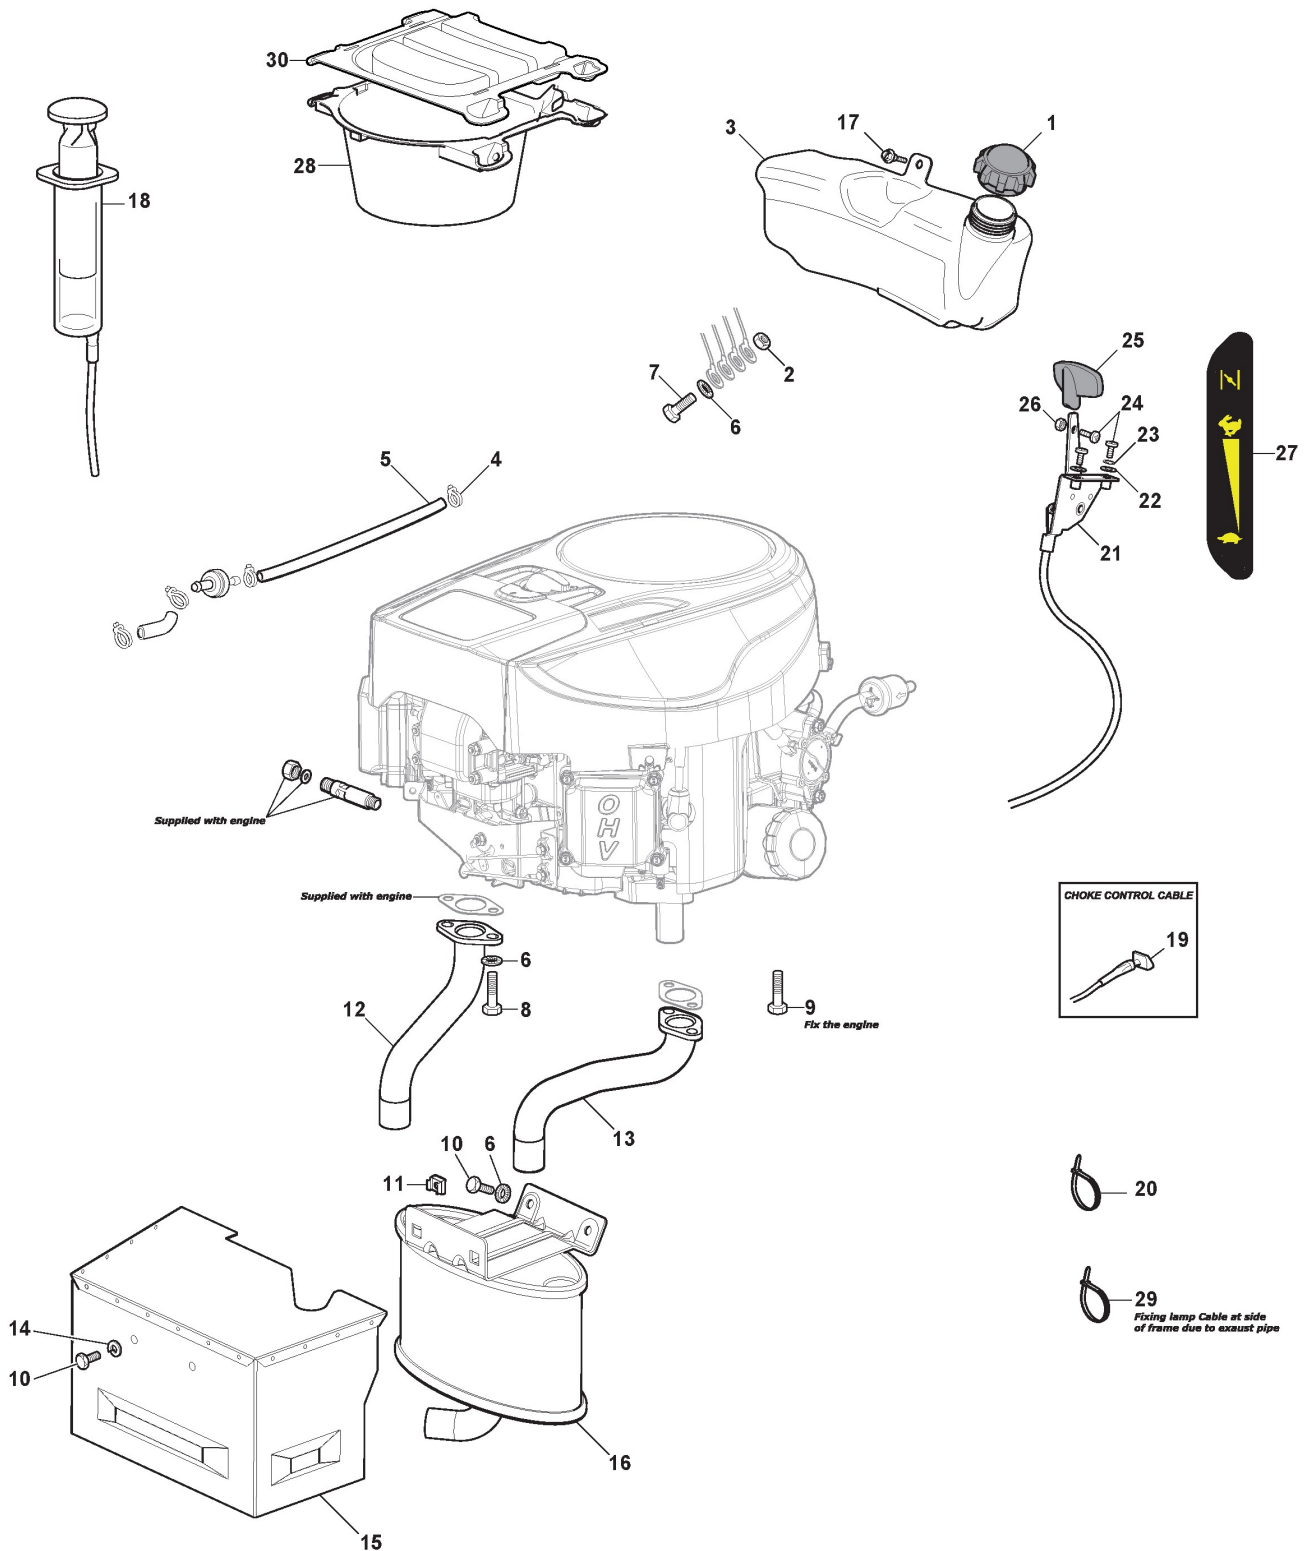

Moteur - STIGA 17-19-21Hp

Réf. N°	Q.té :	Code article	Description	Articles	De	Jusqu'à
1	1	125795001/1	Bouchon			
2	1	112154210/0	Ecrou			
3	1	325735126/1	Reservoir	6Lt		
4	2	118375051/1	Fixation De Cable			
5	1	325869057/0	Tube De Connexion			
6	7	112540260/0	Rondelle			
7	3	112691115/0	Vis			
8	3	112726389/0	Vis			
9	4	112735108/1	Vis			
10	2	112792611/0	Vis			
11	4	112360425/0	Ecrou			
12	1	118738278/0	Connexion Echappement Droite			
13	1	118738279/0	Connexion Echappement Gauche			
14	2	112583500/0	Grower			
15	1	382598077/0	Protection Silencieux			
16	1	182750003/0	Ens. Silencieux			
17	4	125943010/0	Vis			
18	1	118718000/0	Seringue Vidange			
19	2	125090003/0	Commande Starter			
20	4	133320022/0	Fastpoint Clamp			
21	1	182000221/0	Accelérateur			
22	2	112521310/0	Rondelle			
23	2	112540020/0	Rondelle			
24	3	112726389/0	Vis			
25	1	325394531/0	Poignée			
26	1	112290800/0	Ecrou			
27	1	114364617/0	Etiquette			
28	1	325108112/0	Convoyeur	if needed		
29	4	133320027/0	Cable			
30	2	325263318/0	Grille D'Aspiration