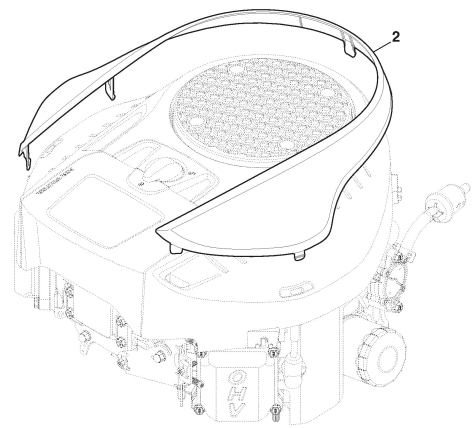

Moteur, Capot Moteur

Réf. N°	Q.té :	Code article	Description	Articles	De	Jusqu'à
1	1	118551536/0	Moteur Complete			
2	1	325055008/0	Protecteur, Jaune