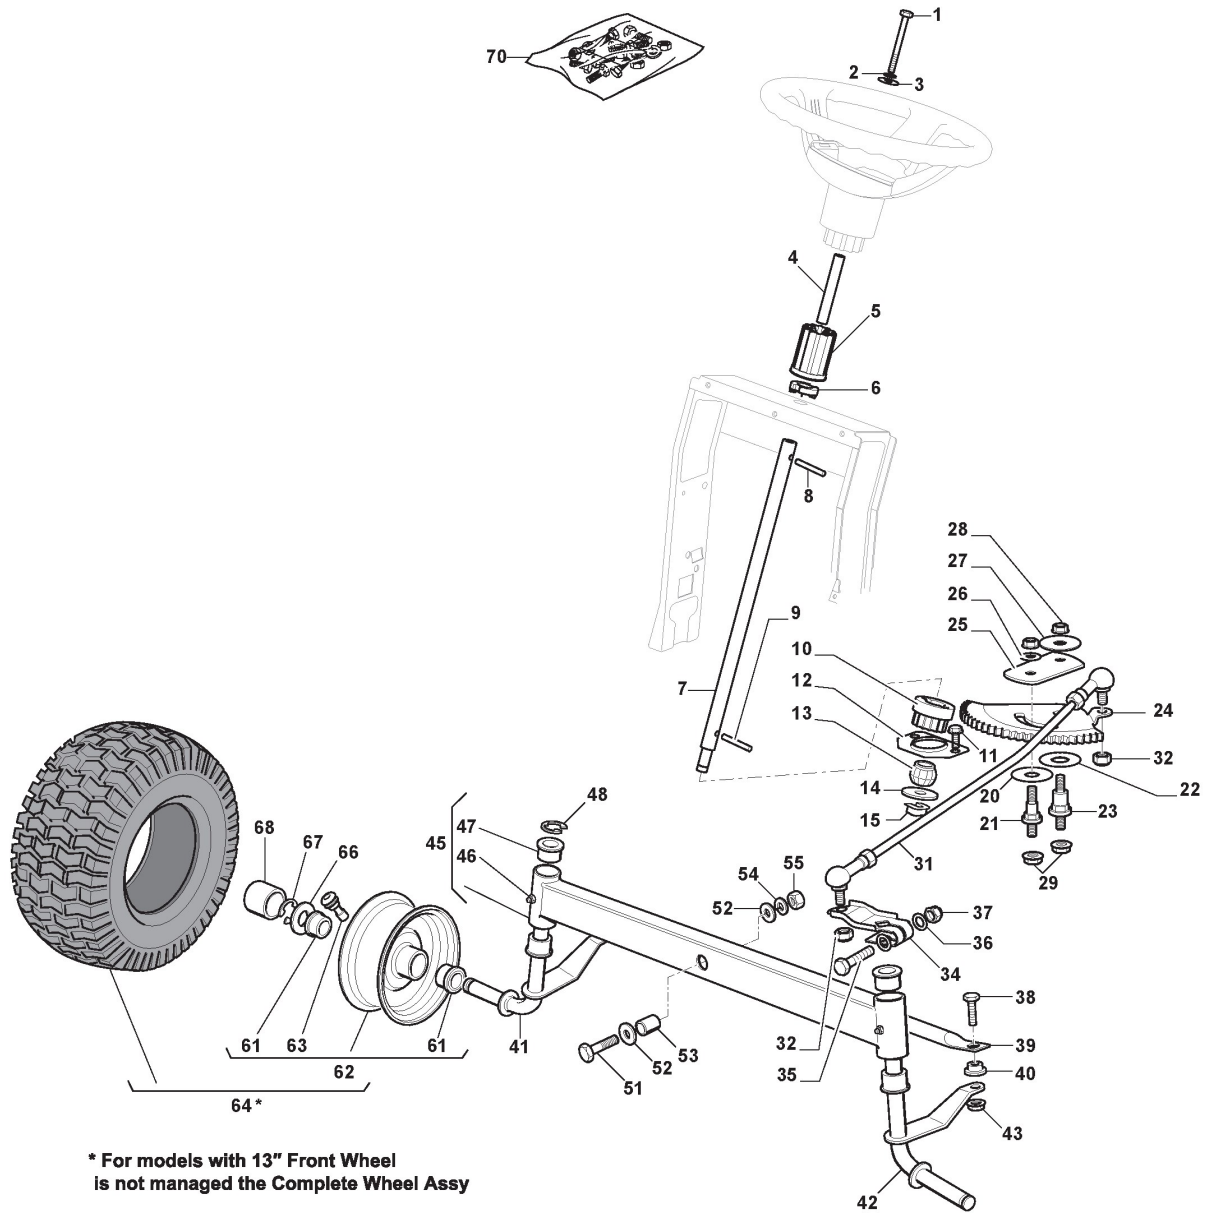

Barre De Direction

Réf. N°	Q.té :	Code article	Description	Articles	De	Jusqu'à
1	1	112692050/0	Vis			
2	1	112540260/0	Rondelle			
3	1	112523070/0	Rondelle			
4	1	125160047/0	Entretoise			
5	1	325785318/0	Support			
6	1	325038008/0	Douille			
7	1	125520007/0	Tube De Direction			
8	1	112620300/0	Ressort			
9	1	112622650/0	Goupille			
10	1	125570003/0	Pignon			
11	2	127943051/0	Vis			
12	1	325785213/1	Support			
13	1	325743000/0	Joint			
14	1	112521370/0	Rondelle			
15	1	112436030/0	Plaquette			
20	1	322672151/0	Rondelle Antifriction			
21	1	125510104/0	Pivot			To S/N 19LA3RON 007423
21	1	125510173/0	Pivot		From S/N 19FA3RON 000287	
22	1	125670023/0	Rondelle			
23	1	125510109/0	Pivot			To S/N 19LA3RON 007423
23	1	125510165/0	Pivot		From S/N 19FA3RON 000287	
24	1	325735519/0	Secteur Direction			
25	1	325547233/0	Plaquette			
26	1	112369500/0	Disque Elastique			
27	1	122160400/0	Disque Elastique			
28	2	112155010/0	Ecrou			
29	2	112155010/0	Ecrou			
31	1	382000689/0	Balancier Avec Douille Et Graisseur	For Twin Cylinder Engine		
32	2	112156602/0	Ecrou			
34	1	325318243/0	Levier			To S/N 19LA3RON 007423
34	1	382318323/0	Levier commande de direction		From S/N 19FA3RON 000055	
35	1	112692390/0	Vis		From S/N 19FA3RON 000103	To S/N 19LA3RON 007423
35	1	112692395/2	Vis		From S/N 19FA3RON 000055	To S/N 19LA3RON 007423
36	2	112521360/0	Rondelle	no more needed	From S/N 19FA3RON 000103	To S/N 19LA3RON 007423
37	1	112155020/0	Ecrou		From S/N 19FA3RON 000103	To S/N 19LA3RON 007423
37	1	112156602/0	Ecrou		From S/N 19FA3RON 000103	To S/N 19LA3RON 007423
38	2	125510103/0	Pivot			
39	1	325840029/0	Tirant			
40	2	325038007/0	Douille			
41	1	382230373/0	Fuseau Droit			To S/N 19LA3RON 007423
41	1	382230373/1	Fuseau Droit		From S/N 19FA3RON 000055	To S/N 19LA3RON 007423
42	1	382230375/0	Fuseau Gauche		From S/N 19FA3RON 000103	To S/N 19LA3RON 007423
42	1	382230375/1	Fuseau Gauche		From S/N 19FA3RON 000103	To S/N 19LA3RON 007423
43	2	112155000/0	Ecrou			
45	1	382034030/0	Balancier Avec Douille Et Graisseur			
46	2	112379511/0	Graisseur			
47	4	125034002/1	Douille