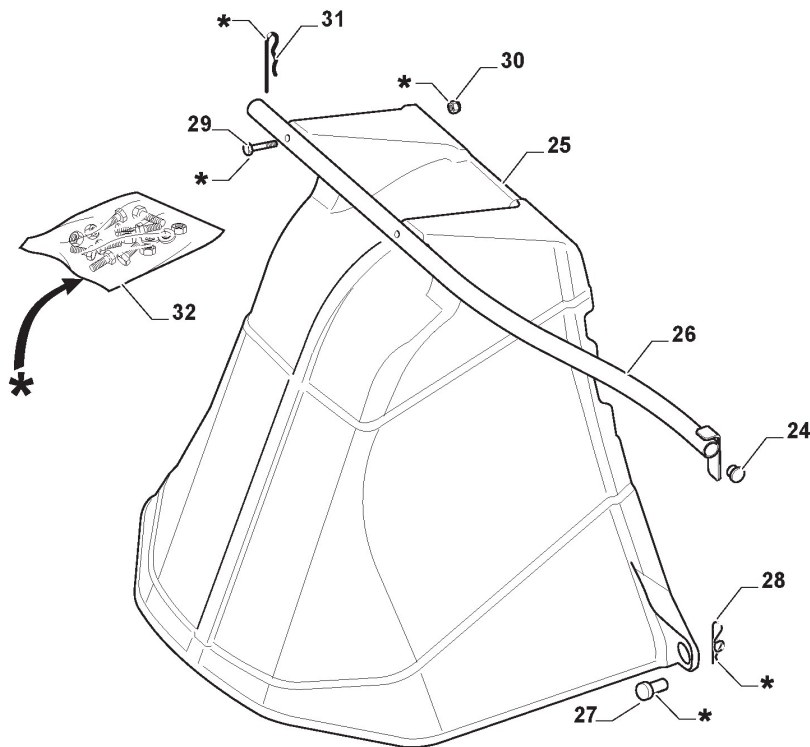

Accessoires Sur Demande

Réf. N°	Q.té :	Code article	Description	Articles	De	Jusqu'à
1	1	382869038/0	Protection Silencieux			
2	4	125943008/0	Vis			
3	2	125160074/0	Entretoise			To S/N 19JA3RON 001409
3	2	125160108/0	Entretoise		From S/N 19JA3RON	
5	2	382650211/0	Renforcement			
6	1	382033119/0	Barre De Trainage	Available on 299900395/0		
7	2	112155000/0	Ecrou			
8	1	125510021/1	Pivot			
9	1	124487999/0	Goupille			
10	1	122170600/0	Entretoise			
11	1	112792099/0	Vis			
12	3	112292102/0	Ecrou			
13	2	327546015/2	Plaquette			
14	1	112791400/0	Vis			
15	1	325140112/0	Deflecteur			
16	1	325394021/0	Guidon			
17	1	125510077/0	Pivot			
18	1	125430245/0	Ressort			
19	1	325547414/0	Plaquette			
20	1	112735403/0	Vis			
21	1	325280000/1	Branche			
22	1	125840011/1	Tirant			
23	2	125253004/0	Crochet Fixage Kit Mulching			
24	2	118566112/0	Bouchon Tube Guidon			
25	1	325600093/0	Protection Sortie			To 31-August- 2017
25	1	325600093/1	Protection Sortie		From 01-09-2017	
26	1	382869044/0	Support			
27	2	125510022/1	Pivot			
28	2	124487998/0	Goupille			
29	2	112689515/0	Vis			
30	2	112154510/0	Ecrou			
31	1	124487999/0	Goupille			
32	1	382180028/0	Dotation Visserie