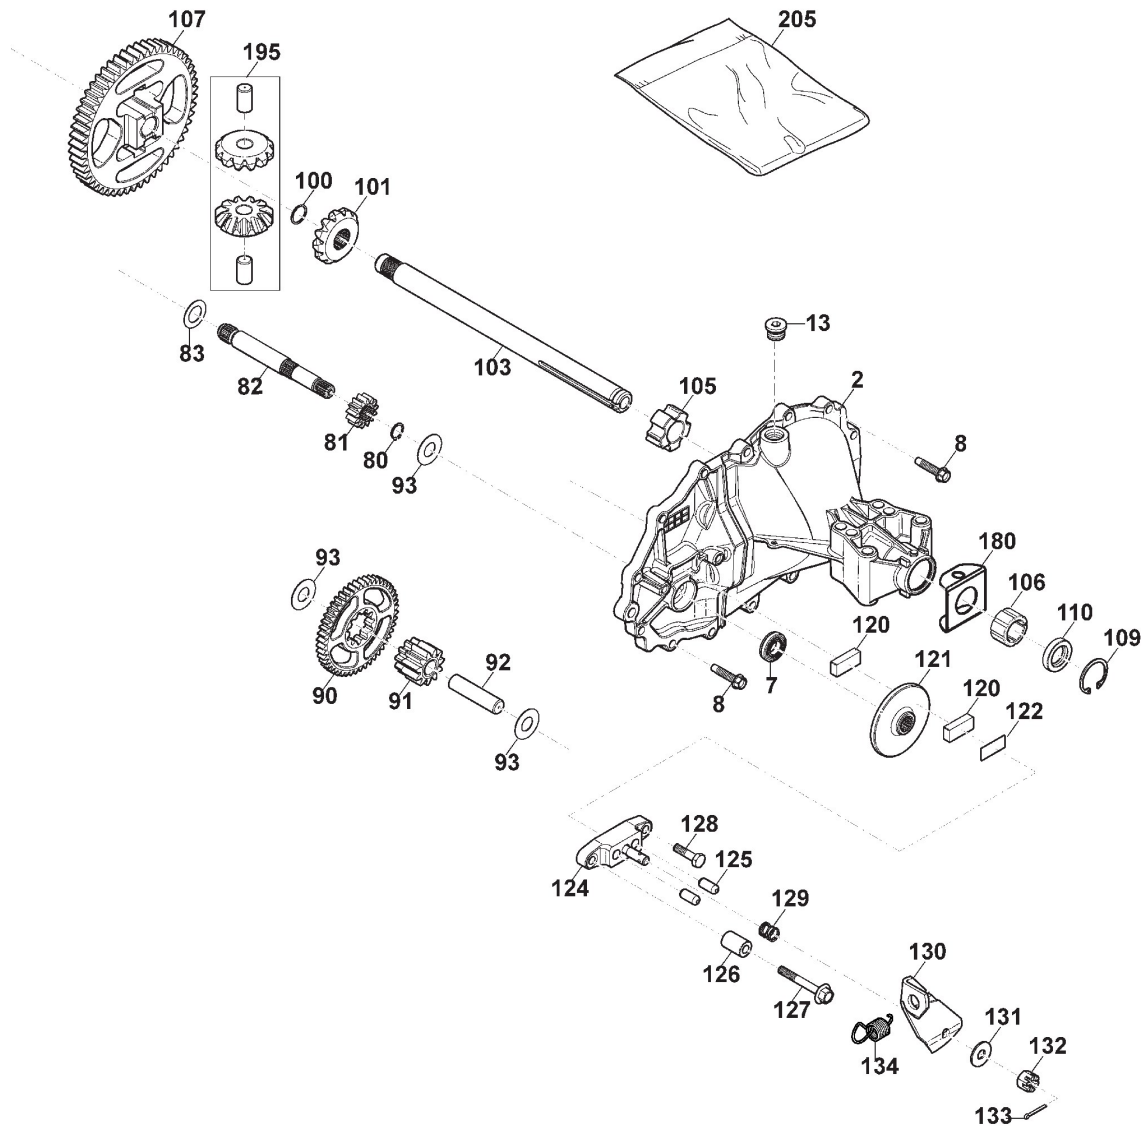

Groupe Transmission, Hydro-Gear T2-ADBF-2X3C-1RX1

Réf. N°	Q.té :	Code article	Description	Articles	De	Jusqu'à
2	1	118870121/0	Carter Latérale			
7	1	118870111/0	Garniture			
8	14	1139-2042-01	Vis			
13	1	1139-2010-01	Plug			
80	1	118870070/0	Anneau Ressort			
81	1	118870094/0	Engrenage			
82	1	118870095/0	Arbre			
83	1	118870096/0	Rondelle			
90	1	118870097/0	Engrenage			
91	1	118870098/0	Engrenage			
92	1	118870099/0	Pivot			
93	3	1139-2016-01	Rondelle			
103	1	118870114/0	Arbre			
107	1	118870100/0	Engrenage			
120	2	118870066/0	Tapis de frein			
121	1	118870101/0	Frein			
122	1	118870067/0	Support, Tapis de frein			
124	1	118870119/0	Etrier de Frein			
125	2	118870069/0	Pivot			
126	1	118870062/0	Entretoise			
127	1	118870077/0	Vis			
128	1	118870071/0	Boulon			
129	1	118870076/0	Ressort			
130	1	118870088/0	Levier De Frein			
131	1	1139-2011-01	Rondelle			
132	1	118870068/0	Ecrou			
133	1	118870065/0	Pivot			
134	1	118870078/0	Ressort			
195	1	118870126/0	Kit-Engrenage + Pivot			
205	1	118870124/0	Kit-Garniture