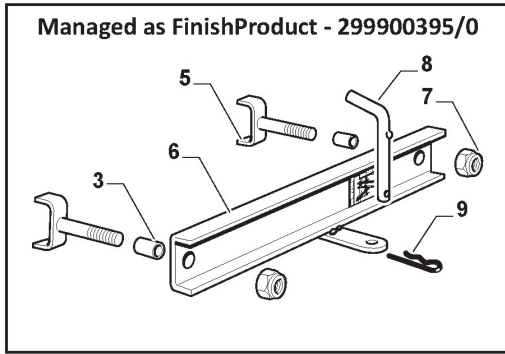

Accessoires Sur Demande

Réf. N°	Q.té :	Code article	Description	Articles	De	Jusqu'à
1	1	382869038/0	Protection Silencieux			
2	4	125943008/0	Vis			
3	2	125160074/0	Entretoise			To S/N 19JA3RON 001409
3	2	125160108/0	Entretoise		From S/N 19JA3RON	
5	2	382650211/0	Renforcement			
6	1	382033119/0	Barre De Trainage	Available on 299900395/0		
7	2	112155000/0	Ecrou			
8	1	125510021/1	Pivot			
9	1	124487999/0	Goupille			
10	1	122170600/0	Entretoise			
11	1	112792099/0	Vis			
12	3	112292102/0	Ecrou			
13	2	327546015/2	Plaquette			
14	1	112791400/0	Vis			
15	1	325140112/0	Deflecteur			
16	1	325394021/0	Guidon			
17	1	125510077/0	Pivot			
18	1	125430245/0	Ressort			
19	1	325547414/0	Plaquette			
20	1	112735403/0	Vis			
21	1	325280000/1	Branche			
22	1	125840011/1	Tirant			
23	2	125253004/0	Crochet Fixage Kit Mulching			
24	2	118566112/0	Bouchon Tube Guidon			
25	1	325600093/0	Protection Sortie			To 31-August- 2017
25	1	325600093/1	Protection Sortie		From 01-09-2017	
26	1	382869044/0	Support			
27	2	125510022/1	Pivot			
28	2	124487998/0	Goupille			
29	2	112689515/0	Vis			
30	2	112154510/0	Ecrou			
31	1	124487999/0	Goupille			
32	1	382180028/0	Dotation Visserie