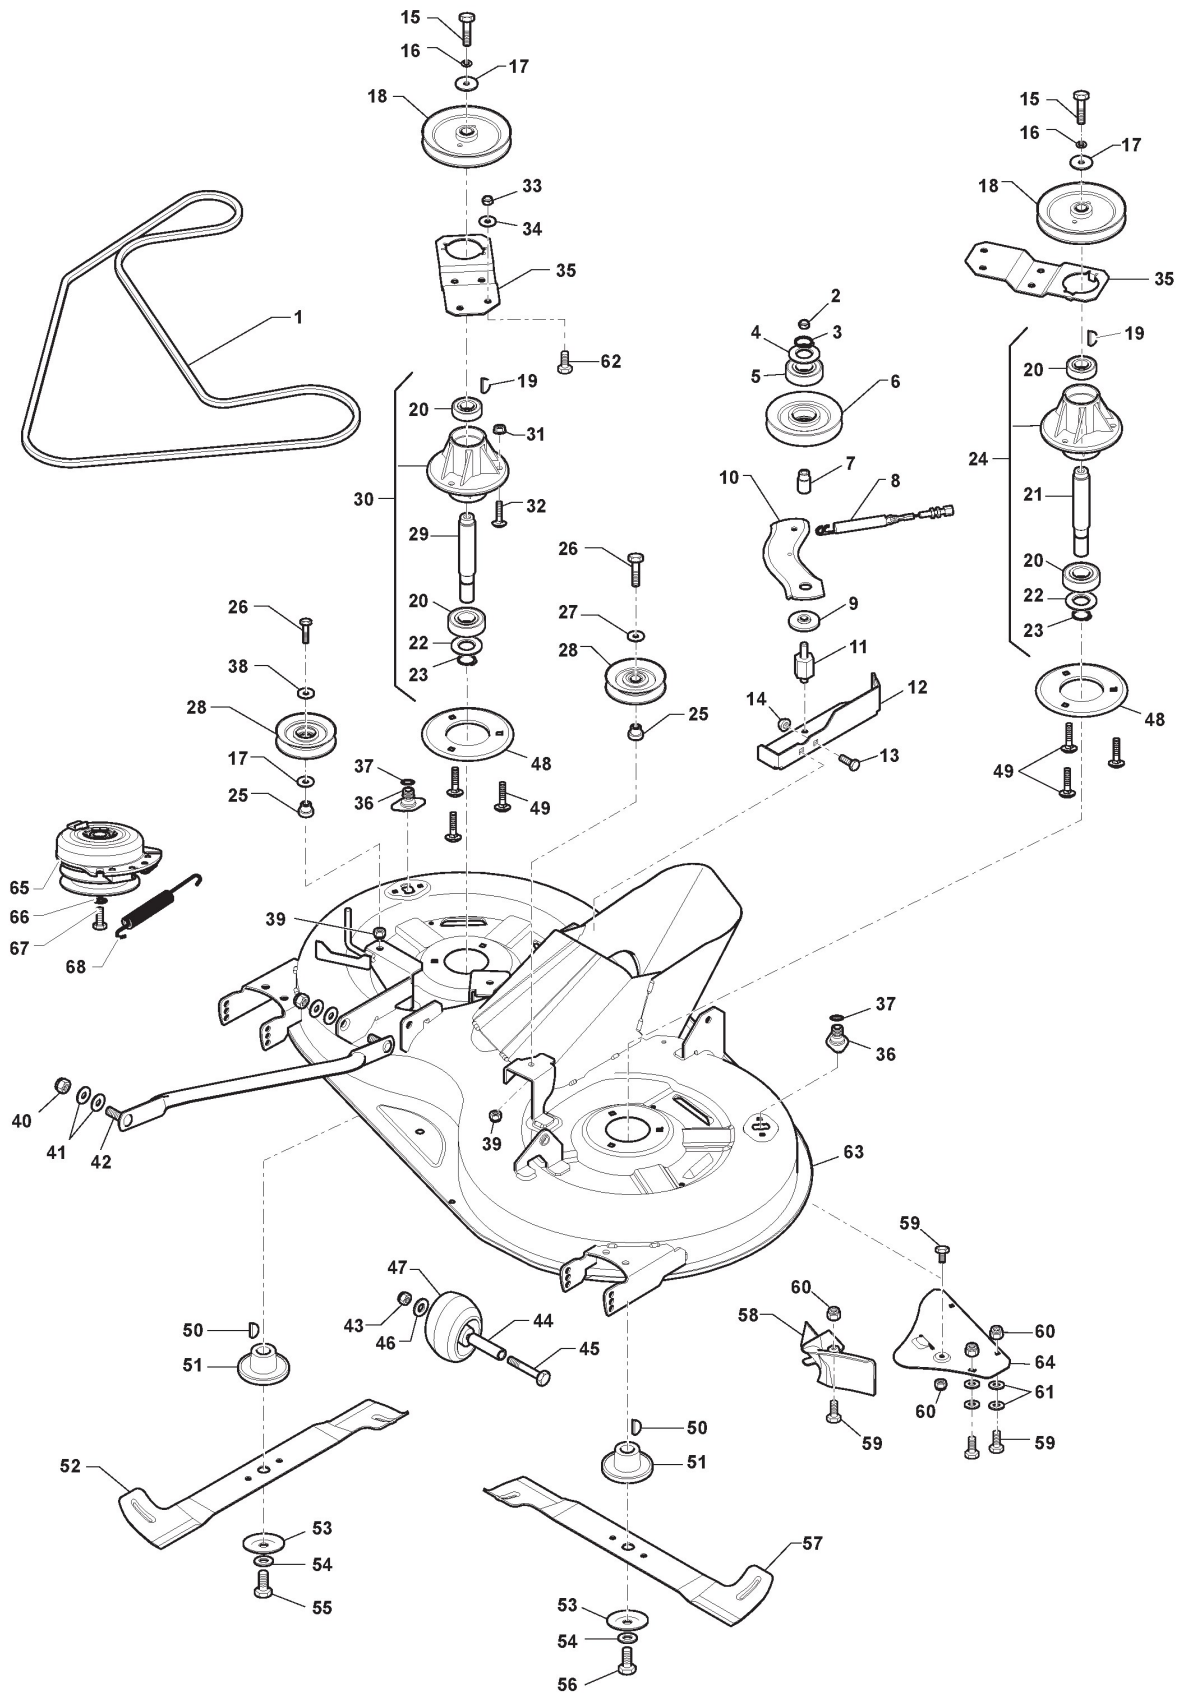

Plateau De Coupe avec Embrayage Electromagnétique

Plateau De Coupe avec Embrayage Electromagnétique

Réf. N°	Q.té :	Code article	Description	Articles	De	Jusqu'à
1	1	135061509/0	Courroie			
2	1	112293201/0	Ecrou			
3	1	112524010/0	Rondelle			
4	1	112610800/0	Anneau Ressort			
5	1	119216041/0	Roulement			To
5	1	119216048/0	Roulement		From	31-August-2018
6	1	125601595/0	Poulie			
7	1	125160052/0	Entretoise			
8	1	382004618/0	Fil			
9	1	125040635/0	Douille			
10	1	325318343/0	Levier			
11	1	125160049/0	Entretoise			
12	1	325785391/0	Etrier			
13	2	112818690/0	Vis			
14	2	112154210/0	Ecrou			
15	2	112793102/0	Vis			
16	2	112540260/0	Rondelle			
17	2	125670007/0	Rondelle			
18	2	125601604/0	Riemenscheibe			
19	2	112139480/0	Clavette			
20	4	119216040/0	Roulement			To
20	4	119216047/0	Roulement		From	31-August-2018
21	1	125020804/0	Arbre			
22	2	325160501/0	Protege-Poussiere			To
22	2	325160501/1	Protege-Poussiere		From	01-January-2019
23	2	112609260/0	Seeger			
24	1	382207204/1	Ensamble Bride			
25	2	125160082/0	Entretoise			To S/N
25	2	125160110/0	Entretoise		From S/N	19FA3RON000413
26	2	112691115/0	Vis			
27	2	112524010/0	Rondelle			
28	2	325601599/0	Poulie			
29	1	125020805/0	Arbre			
30	1	382207205/1	Ensamble Bride			
31	6	112154210/0	Ecrou			
32	6	112818690/0	Vis			
33	1	112154210/0	Ecrou			
34	1	112523060/0	Rondelle			
35	1	325774617/0	Renforcement			
36	2	325033086/0	Raccord Tuyau D'Eau			
37	2	119035000/0	Joint Or			
38	1	112523060/0	Rondelle			
39	3	112293201/0	Ecrou			
40	4	112156602/0	Ecrou			
41	8	325670008/1	Rondelle			
42	2	382000565/0	Tige Balancier			To
42	2	382000565/1	Tige Balancier		From	01-September-2016
43	2	112293201/0	Ecrou