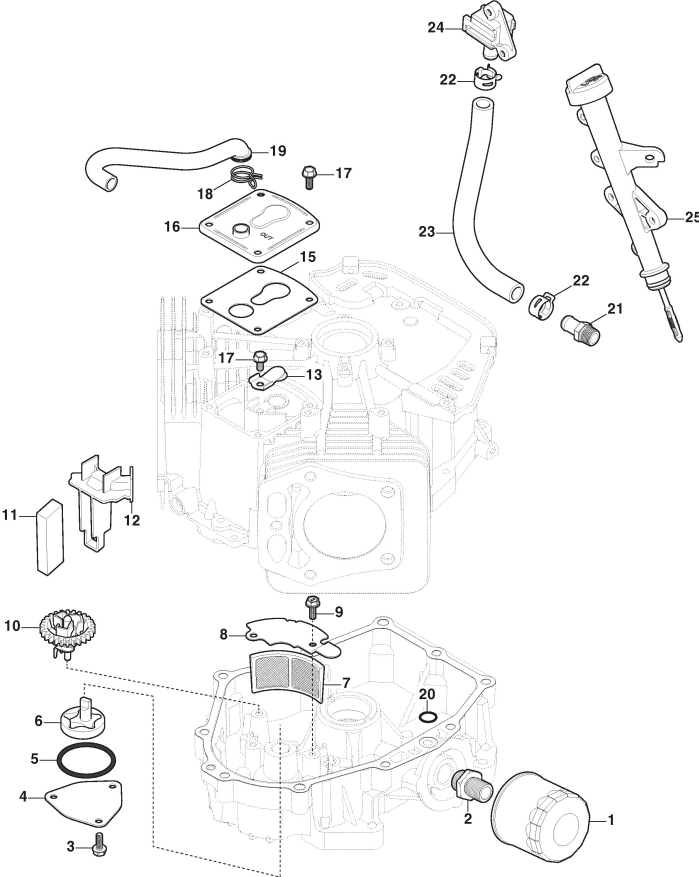

Filtre à l'huile

Réf. N°	Q.té :	Code article	Description	Articles	De	Jusqu'à
1	1	118551566/0	Filtre À Huile			
2	1	118551567/0	Raccord			
3	3	scrw	Vis	M6x16		
4	1	118551563/0	Couvercle Pompe À Huile			
5	1	118551609/0	O- Ring	D=47_d=3.5		
6	1	118551562/0	Rotor			
7	1	118551564/0	Filtre À Huile			
8	1	118551565/0	Couvercle Filtre Air			
9	2	scrw	Vis	M6x16		
10	1	118551587/0	Ens. Régulateur De Vitesse			
11	1	118551589/0	Filtre, Lock			
12	1	118551617/0	Support			
13	1	118551557/0	Vanne			
15	1	118551544/0	Joint d'étanchéité			
16	1	118551543/0	Couvercle			
17	5	scrw	Vis	M6x16		
18	1	118551610/0	Collier			
19	1	118551603/0	Tuyau Soupirlail			
20	1	118551286/0	O Ring	D=11.7_d=2.5		
21	1	118551545/0	Raccord			
22	2	118551611/0	Collier			
23	1	118551607/0	Oil Drain Tube			
24	1	118551618/0	Oil Drain Plug			
25	1	118551539/0	Ensemble Tuyau Niveau Huile