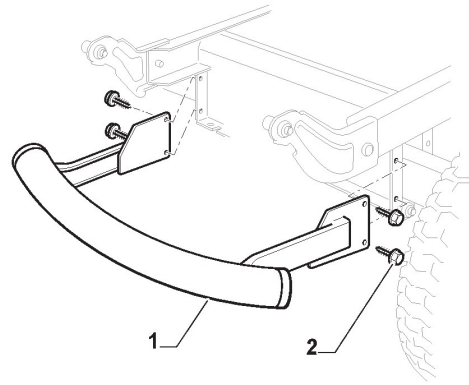

Accessoires Sur Demande

Réf. N°	Q.té :	Code article	Description	Articles	De	Jusqu'à
1	1	382869038/0	Protection Silencieux			
2	4	125943008/0	Vis			
3	2	125160074/0	Entretoise			To S/N 19JA3RON 001409
3	2	125160108/0	Entretoise		From S/N 19JA3RON	
5	2	382650211/0	Renforcement			
6	1	382033119/0	Barre De Trainage	Available on 299900395/0		
7	2	112155000/0	Ecrou			
8	1	125510021/1	Pivot			
9	1	124487999/0	Goupille			
10	1	122170600/0	Entretoise			
11	1	112792099/0	Vis			
12	3	112292102/0	Ecrou			
13	2	327546015/2	Plaquette			
14	1	112791400/0	Vis			
15	1	325140112/0	Deflecteur			
16	1	325394021/0	Guidon			
17	1	125510077/0	Pivot			
18	1	125430245/0	Ressort			
19	1	325547414/0	Plaquette			
20	1	112735403/0	Vis			
21	1	325280000/1	Branche			
22	1	125840011/1	Tirant			
23	2	125253004/0	Crochet Fixage Kit Mulching			
24	2	118566112/0	Bouchon Tube Guidon			
25	1	325600093/0	Protection Sortie			To 31-August- 2017
25	1	325600093/1	Protection Sortie		From 01-09-2017	
26	1	382869044/0	Support			
27	2	125510022/1	Pivot			
28	2	124487998/0	Goupille			
29	2	112689515/0	Vis			
30	2	112154510/0	Ecrou			
31	1	124487999/0	Goupille			
32	1	382180028/0	Dotation Visserie