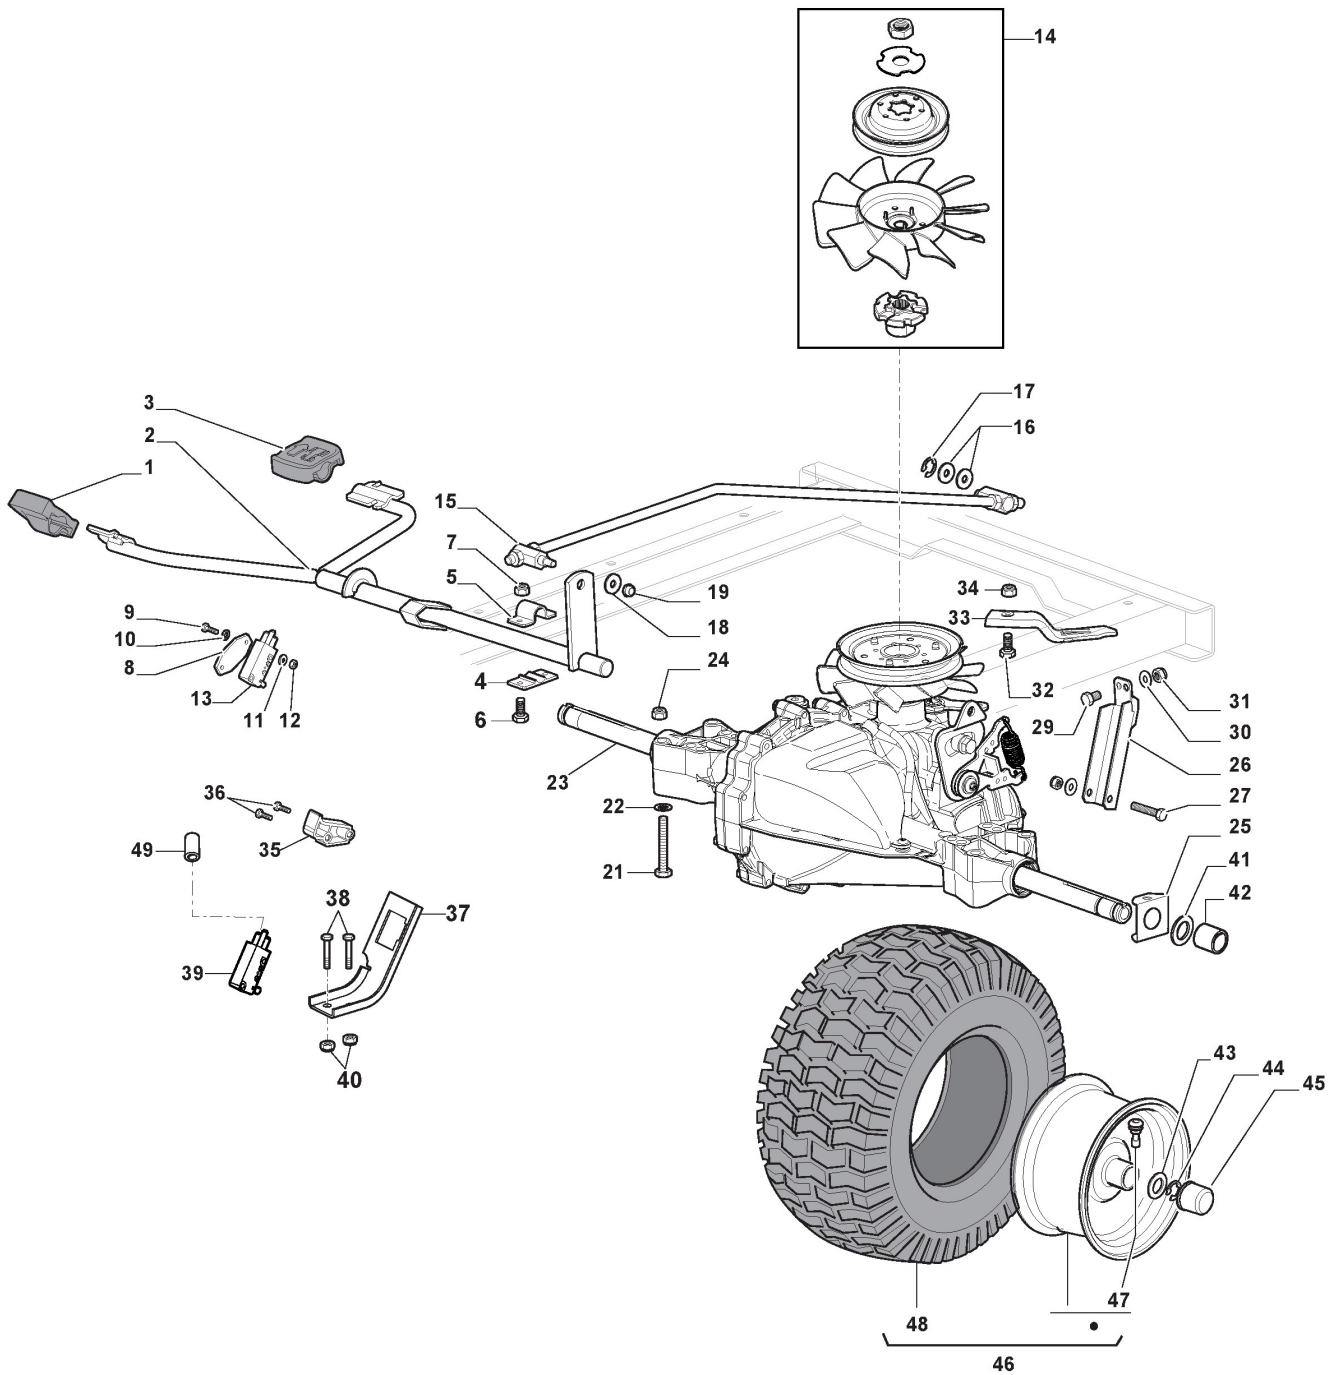

Transmission

Réf. N°	Q.té :	Code article	Description	Articles	De	Jusqu'à
1	1	325110274/0	Couvre Etrier Avant			
2	1	382000574/2	Getriebepedal			
3	1	325110331/0	Couvre Etrier Arriere			
4	2	325785350/0	Support			
5	2	325547231/0	Plaquette			
6	4	112791213/1	Vis			
7	4	112154510/0	Ecrou			
8	1	327546019/0	Plaquette			
9	2	112735602/0	Vis			
10	2	112540020/0	Rondelle			
11	2	112581100/0	Grower			
12	2	112290791/0	Ecrou			
13	1	119410609/1LC	Microinterrupteur			
14	1	1139-2201-01	Kit, Ventilateur Poulie			
15	1	382000573/1	Tige			
16	2	325670011/0	Rondelle Antifriction			
17	1	112000940/0	Anneau Benzing			
18	1	112523040/0	Rondelle			
19	1	112154510/0	Ecrou			
21	4	112691600/0	Vis			
22	4	112521350/0	Rondelle			
23	1	118400921/0	Axe Arriere (Hydro-Gear T2-Adbf-2X3C-1Rx1)			
24	4	112155000/0	Ecrou			
25	2	325670026/0	Rondelle			
26	1	325785349/1	Support			
27	1	112691700/0	Vis			
29	1	112792611/0	Vis			
30	2	112523060/0	Rondelle			
31	2	112155000/0	Ecrou			
32	1	112791213/1	Vis			
33	1	325318251/0	Levier			
34	1	112154510/0	Ecrou			
35	1	325060034/1	Came			
36	2	112735403/0	Vis			
37	1	325774573/0	Etrier			
38	2	112791400/0	Vis			
39	1	119410614/0	Microinterrupteur			
39	1	119410623/0	Microinterrupteur		From	To 31-August- 2019
40	2	112154510/0	Ecrou			
41	2	125670005/2	Rondelle			
42	2	125160058/0	Entretoise			
43	6	125670005/2	Rondelle			
44	2	112001010/0	Anneau Benzing			
45	2	322110233/0	Couvre Moyeu	Standard Black		
46	2	382680042/0	Ens. Roue			
47	2	125950000/0	Vanne			
48	2	125590015/0	Pneu 18x8.50-8 P332 WANDA			
49	2	118203851/0	Capot