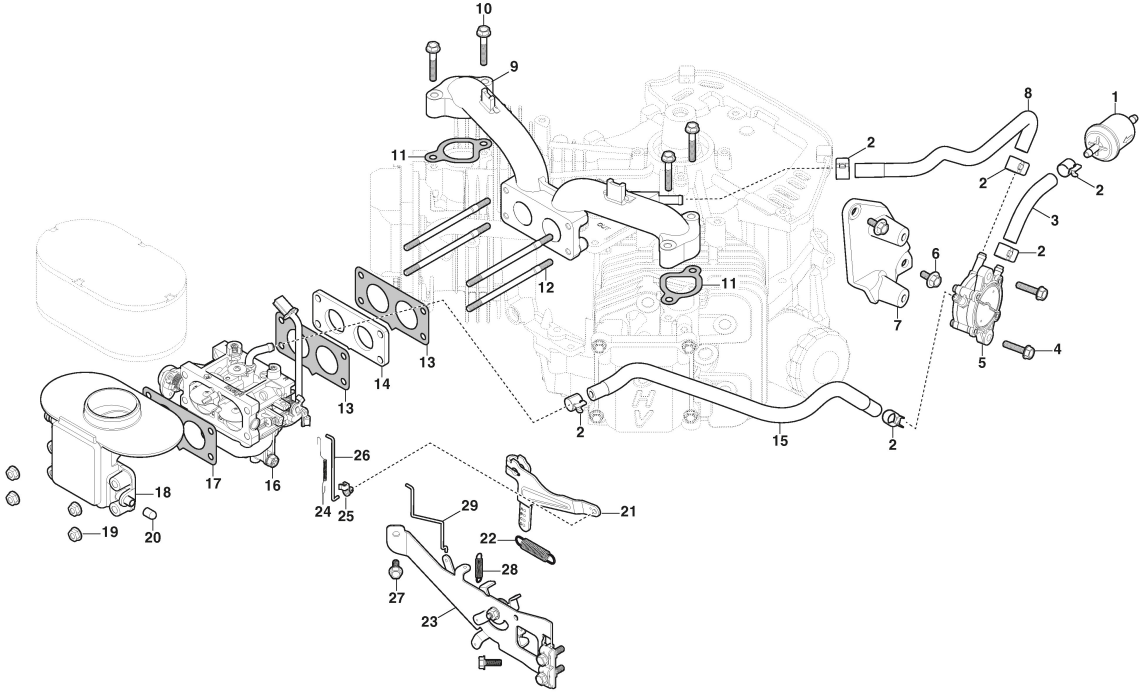

Carburateur, Pompe à Carburant

Réf. N°	Q.té :	Code article	Description	Articles	De	Jusqu'à
1	1	118551572/0	Filtre Carburant			
2	6	118551612/0	Collier			
3	1	118551605/0	Conduite Combustible	130 mm		
4	2	scrw	Vis	M6x25		
5	1	118551578/0	Pompe Essence			
6	2	118551535/0	Boulon	M6x16		
7	1	118551579/0	Etrier			
8	1	118551604/0	Tuyau Soupirlail			
9	1	118551592/0	Collecteur D'Aspiration			
10	4	scrw	Vis	M6x35		
11	2	118551574/0	Joint d'étanchéité			
12	4	118551335/0	Prisonnier			
13	2	118551576/0	Joint d'étanchéité			
14	1	118551577/0	Entretoise			
15	1	118551606/0	Conduite Combustible			
16	1	118551631/0	Carburateur			
17	1	118551575/0	Joint d'étanchéité			
18	1	118551591/0	Base Filter Air			
20	1	118551613/0	Capuchon			
21	1	118551583/0	Ens. Gouverneur Levier			
22	1	118551633/0	Ressort			
23	1	118551586/0	Levier Accélérateur			
24	1	118551582/0	Ressort			
25	1	118551588/0	Butée			
26	1	118551580/0	Lien De Gouverneur			
27	2	scrw	Vis	M6x16		
28	1	118551614/0	Ressort Levier Accél.			
29	1	118551585/0	Tige