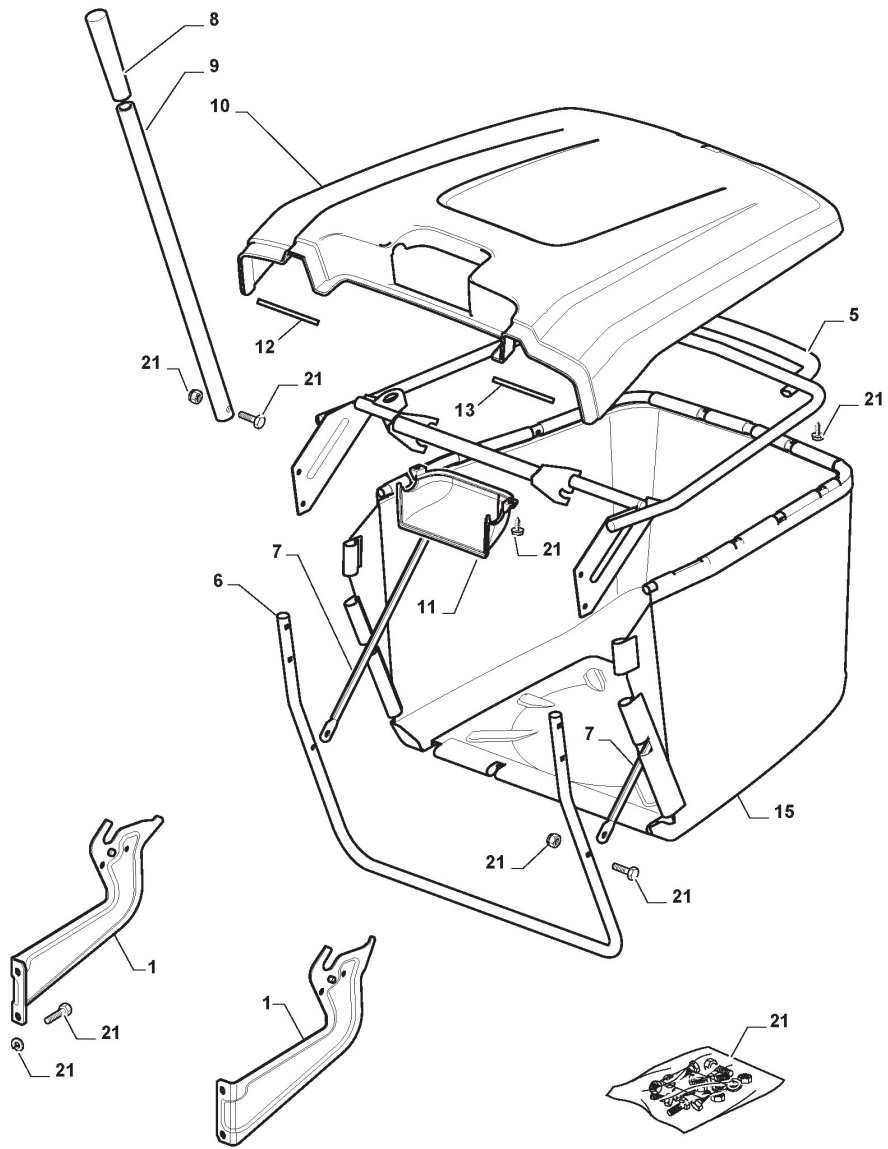

Bac

Réf. N°	Q.té :	Code article	Description	Articles	De	Jusqu'à
1	1	382785289/0	Ens. Support			
5	1	382800139/0	Chassis Superieur			
6	1	382800141/0	Chassis Avant			
7	2	325650149/0	Renforcement			
8	1	125394508/0	Poignée			
9	1	325869087/0	Tige			To S/N 20AA3RON
9	1	325869087/1	Tige		From S/N 20AA3RON 008871	
10	1	325110431/1	Couvre-Bac Rouge			
10	1	325110434/0	Couvre-Bac Blanc			
10	1	325110436/0	Couvre-Bac Noir			
10	1	325110439/1	Couvre-Bac Jaune			
10	1	325110447/0	Couvre-Bac Vert			
10	1	325110479/0	Couvre-Bac Rouge			
11	1	325207195/0	Couvre-Poignee			
12	1	125270802/0	Garniture			
13	1	125270803/0	Garniture			
15	1	182105947/0	Bac	Black without Logo		
21	1	382180123/0	Dotation Visserie