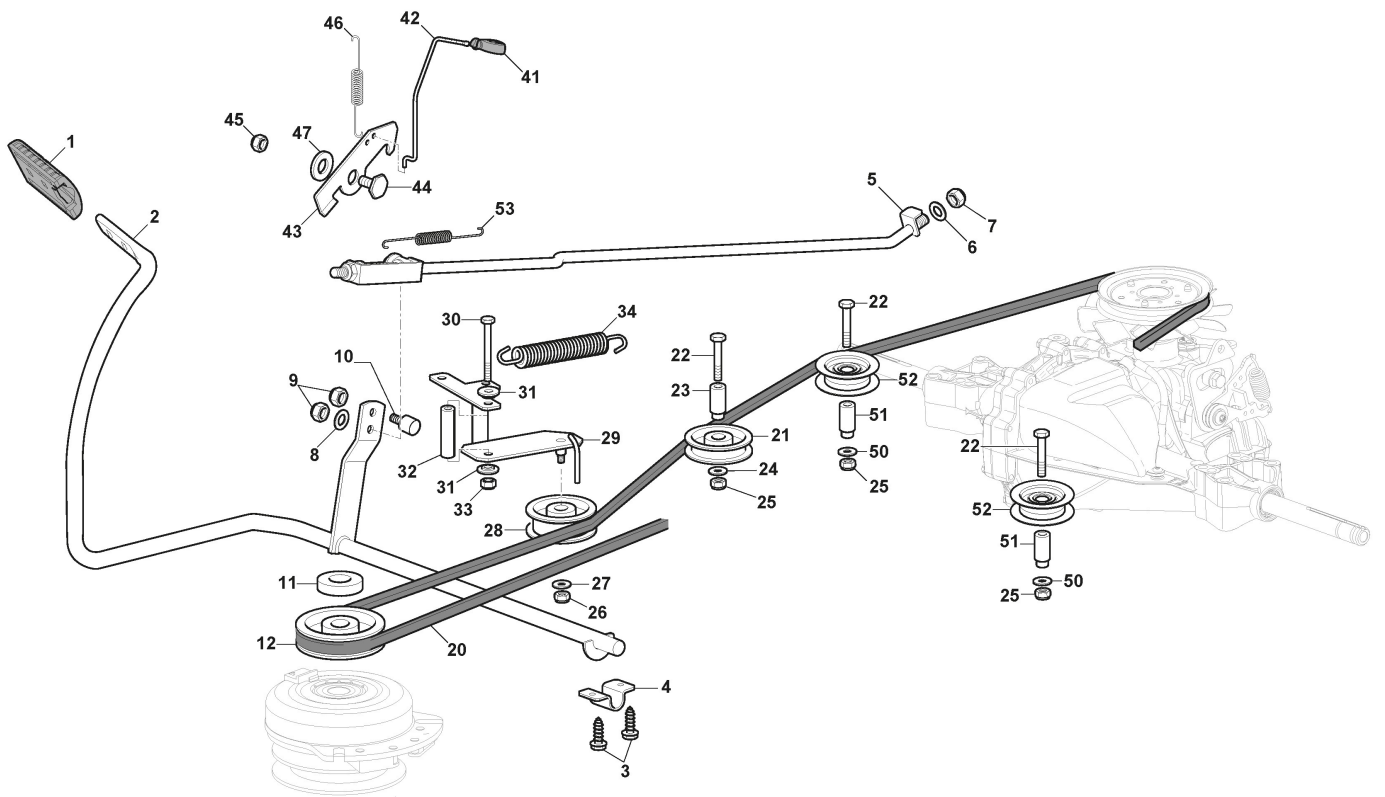

Commande Frein Et Boite De Vitesse

Réf. N°	Q.té :	Code article	Description	Articles	De	Jusqu'à
52	2	125601592/0	Poulie			To S/N
52	2	125601608/0	Poulie		From S/N	20AA3RON
53	1	125430269/1	Ressort			003891