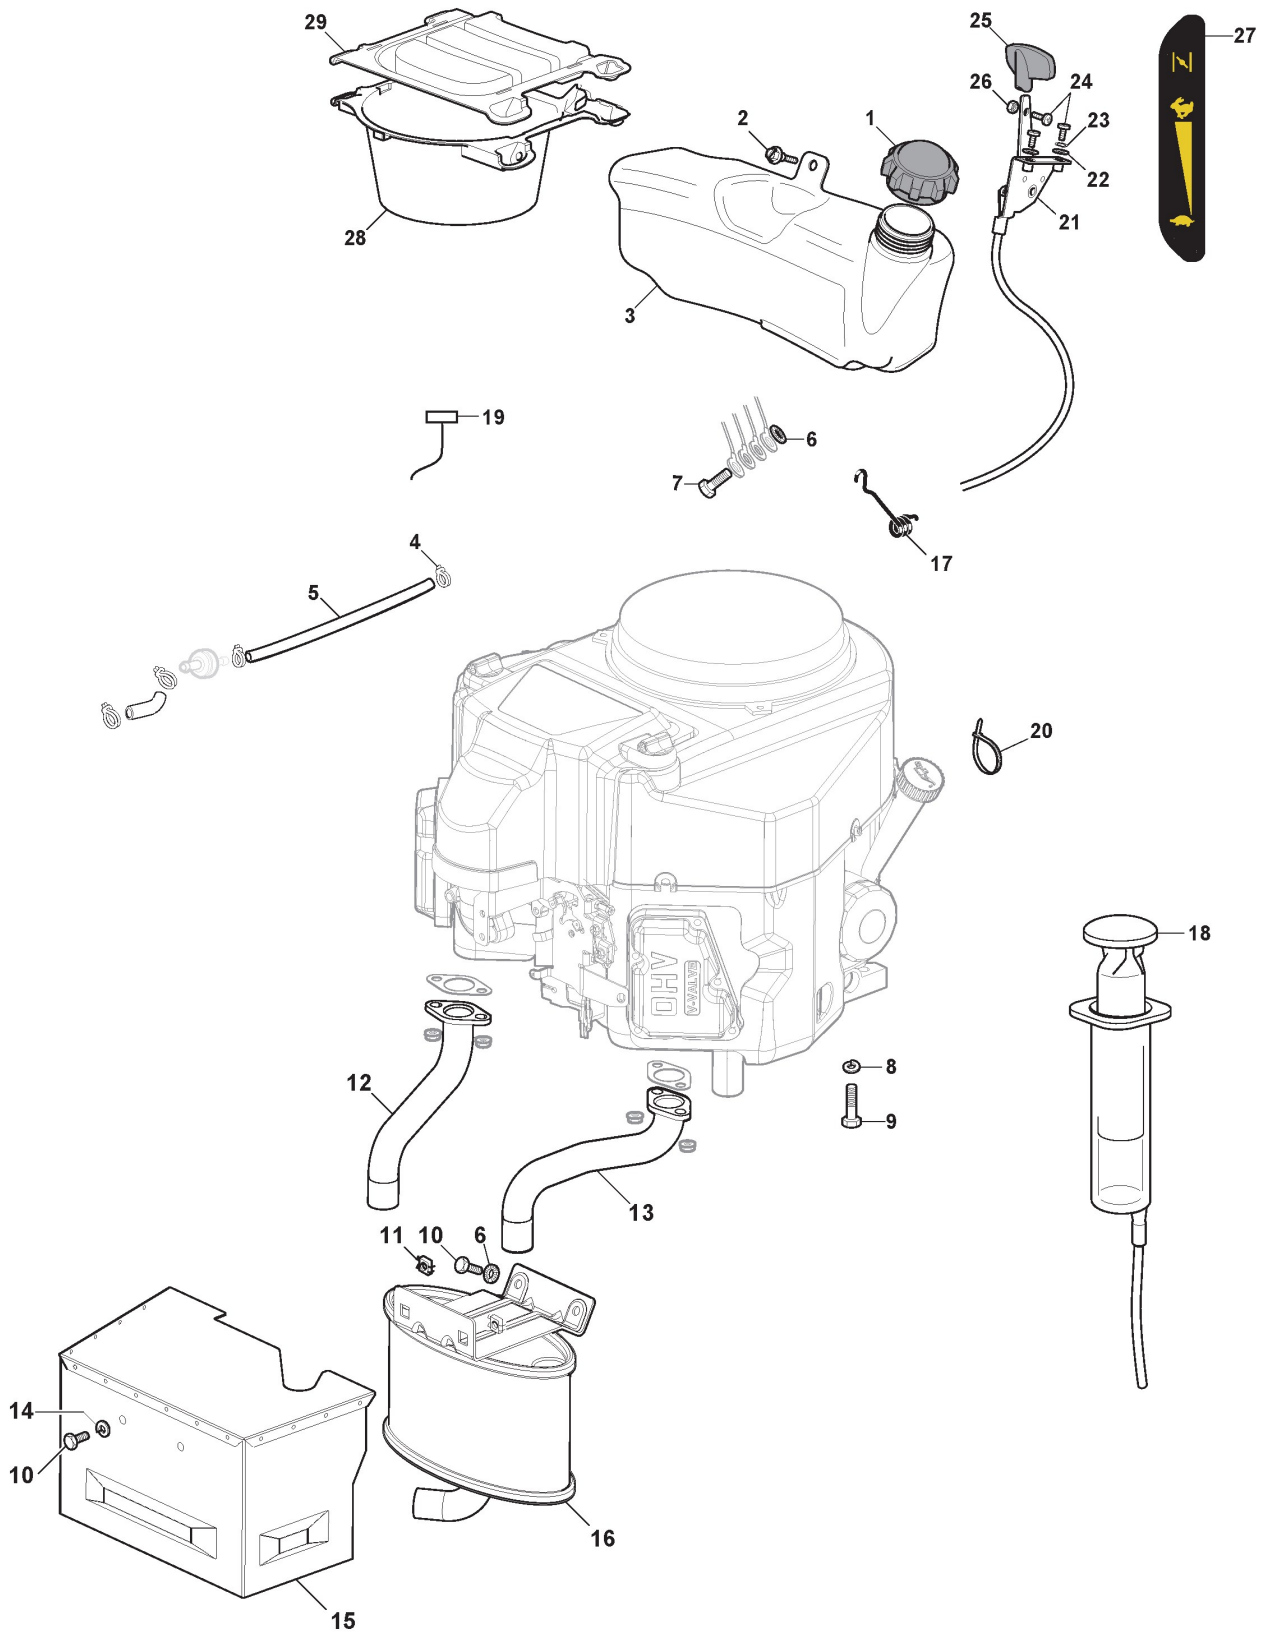

Moteur - Kawasaki

Réf. N°	Q.té :	Code article	Description	Articles	De	Jusqu'à
1	1	125795001/1	Bouchon			
2	4	125943010/0	Vis			
3	1	325735126/0	Réservoir à carburant			To
3	1	325735126/1	Reservoir		From	31-August-2017
4	2	118375051/1	Fixation De Cable			
5	1	325869057/0	Tube De Connexion			
6	3	112540260/0	Rondelle			
7	3	112793102/0	Vis			
8	4	112585100/0	Rondelle			
9	4	112735821/0	Vis			
10	2	112792611/0	Vis			
11	4	112360425/0	Ecrou			
12	1	118738256/0	Tube de raccordement d'échappement droit			
13	1	118738257/0	Tube de raccordement d'échappement gauche			
14	2	112583500/0	Grower			
15	1	382598067/0	Protection Silencieux			To
15	1	382598067/1	Protection Silencieux		From	To
15	1	382598067/2	Protection Silencieux		01-Septem ber-2018	25-May-2019
16	1	182750003/0	Ens. Silencieux			
17	1	125430292/0	Ressort			
18	1	118718000/0	Seringue Vidange			
19	2	125090003/0	Commande Starter			
20	2	133320022/0	Fastpoint Clamp			
21	1	182000201/2	Accelérateur			
22	2	112521310/0	Rondelle			
23	2	112540020/0	Rondelle			
24	3	112726389/0	Vis			
25	1	325394531/0	Poignée			
26	1	112290800/0	Ecrou			
27	1	114364617/0	Etiquette			
28	1	325108045/1	Convoyeur			
29	1	325263302/1	Capot avant noir	if foreseen in assortment