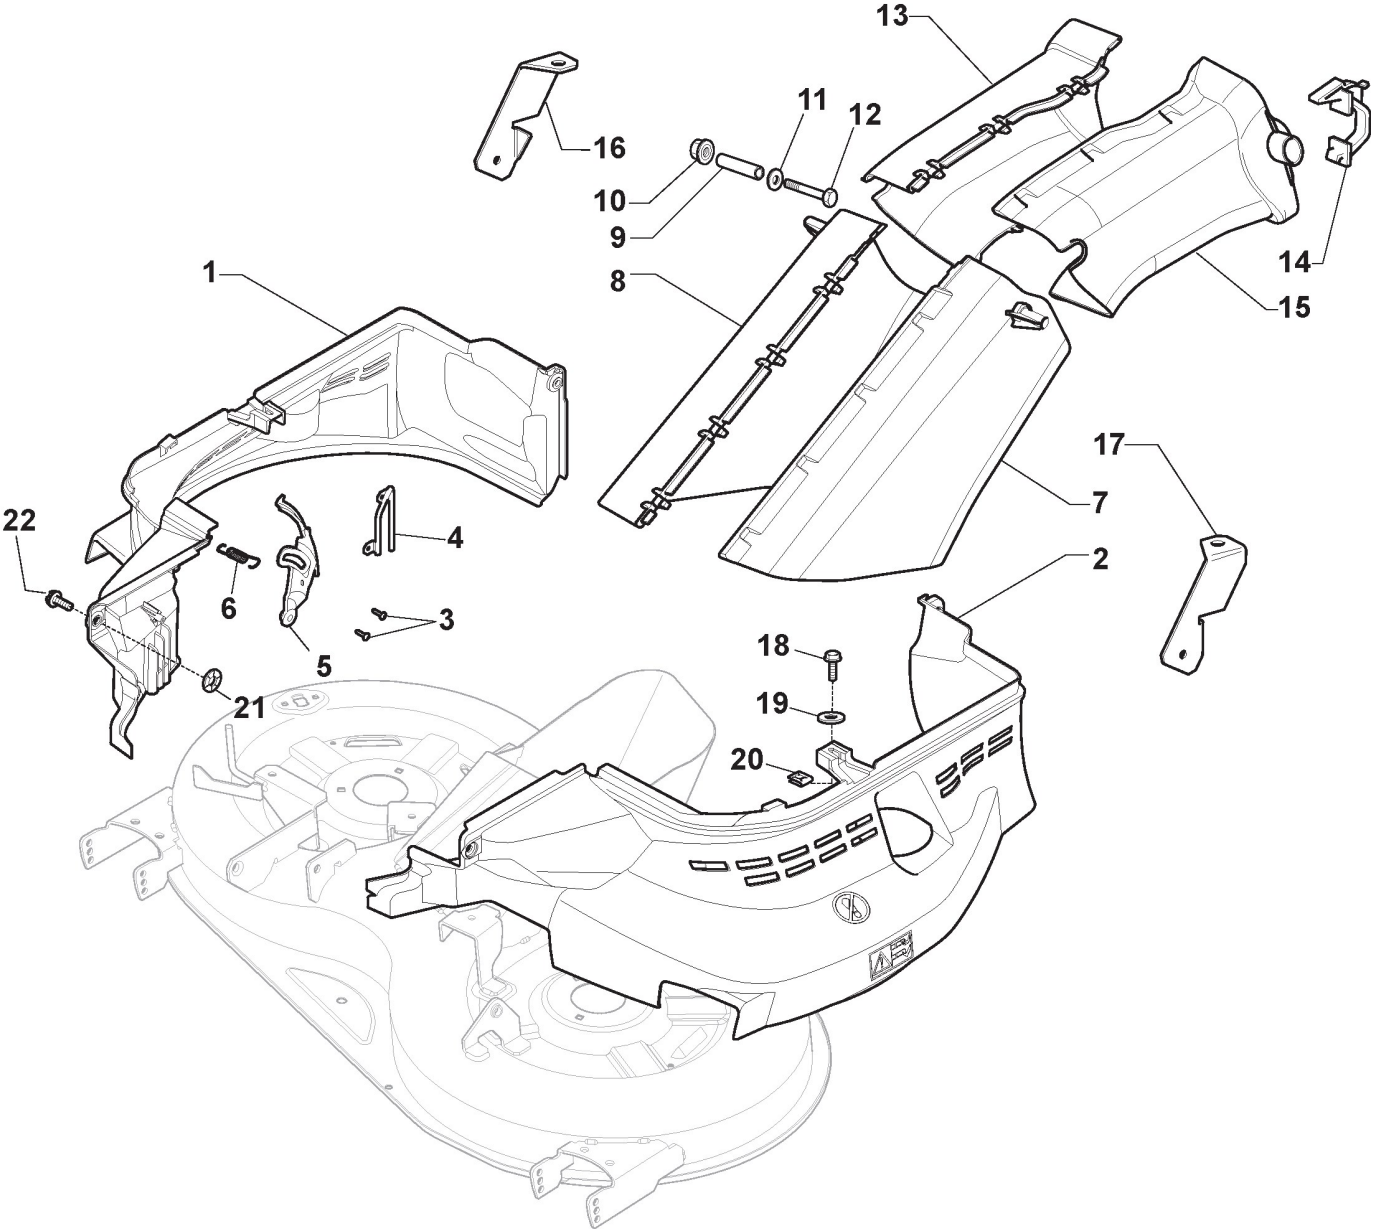

Protections Courroie

Réf. N°	Q.té :	Code article	Description	Articles	De	Jusqu'à
1	1	325060174/0	Convoyeur			
2	1	325060175/0	Convoyeur			
3	2	112735110/0	Vis			
4	1	382270309/0	Steigbügel			
5	1	325547346/0	Etrier			
6	1	125430213/0	Ressort			
7	1	325108065/0	Convoyeur			
8	1	325108064/0	Convoyeur			
9	2	125160071/0	Entretoise			To S/N 19LA3RON 007423
9	2	125160109/0	Entretoise		From S/N 19LA3RON	
10	2	112154510/0	Ecrou			
11	2	112521340/0	Rondelle			
12	2	112792425/0	Vis			
13	1	325108056/0	Convoyeur			
14	2	325774499/0	Etrier			
15	1	325108057/0	Convoyeur			
16	1	325774527/0	Etrier			
17	1	325774529/0	Etrier			
18	2	112789008/0	Vis			
19	2	112523020/0	Rondelle			
20	2	112437503/0	Plaquette			
21	4	112604899/0	Fixateur A Couronne			
22	4	125943011/0	Vis