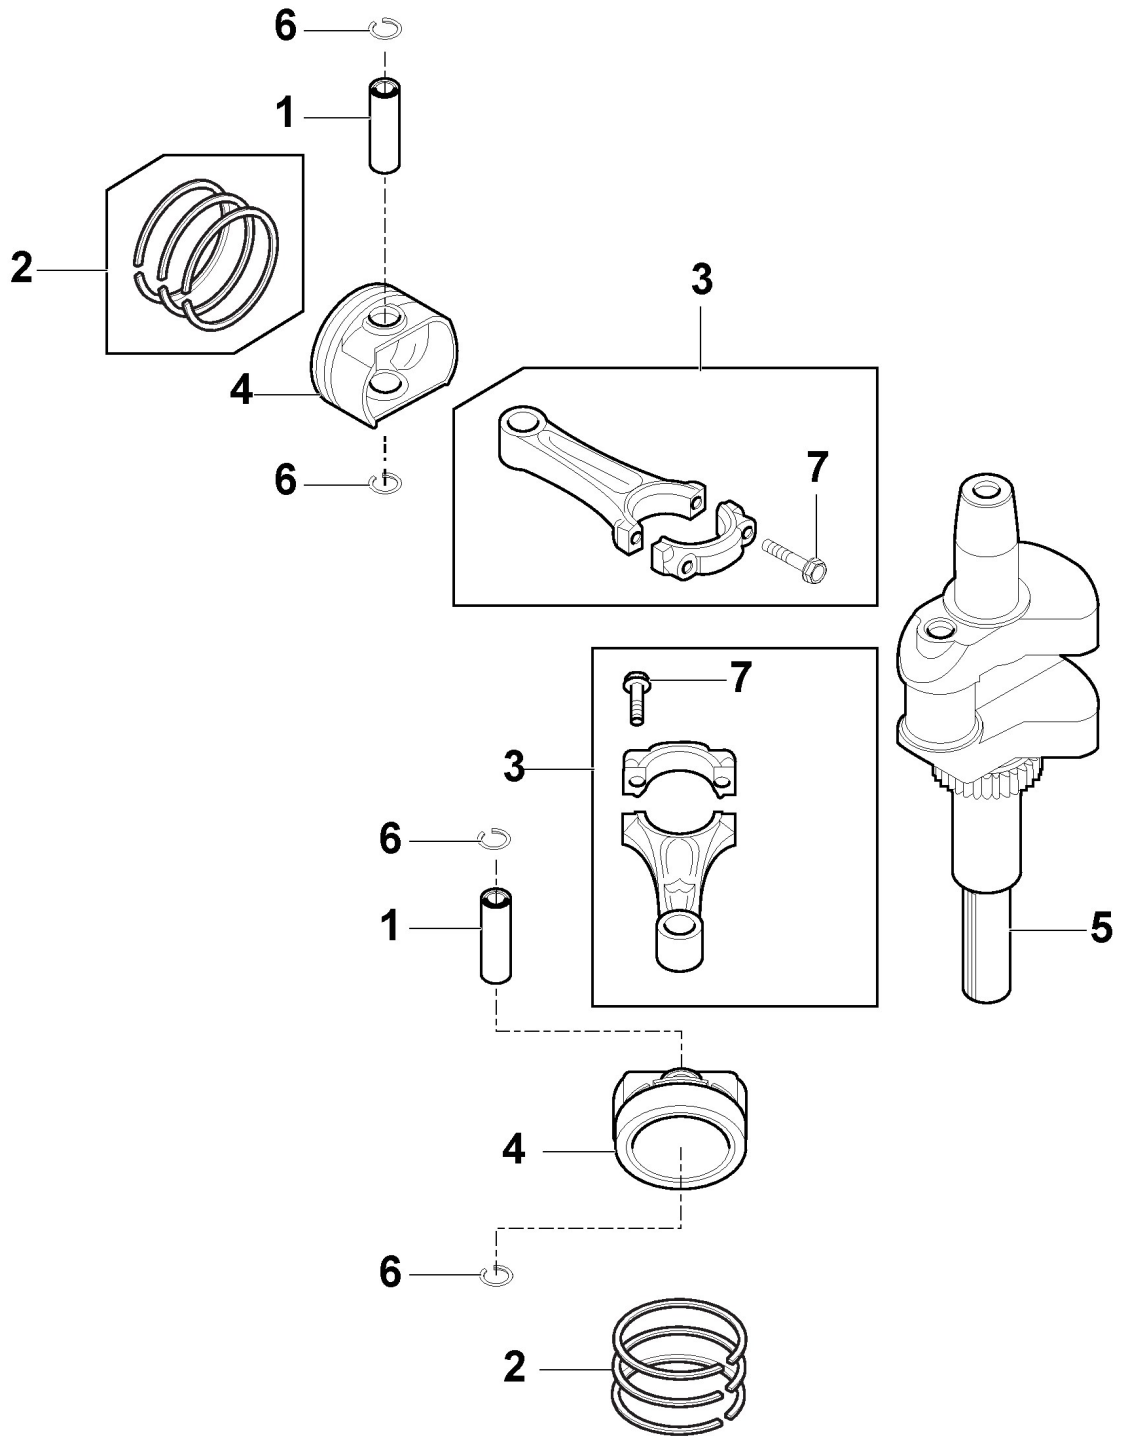

Piston/Arbre Moteur

Réf. N°	Q.té :	Code article	Description	Articles	De	Jusqu'à
1	2	118550982/0	Pointeau Piston	Kawasaki p/n 13002-7001		
2	2	118550984/0	Collier Élastique	Kawasaki p/n 13008-7006		
3	2	118550994/0	Tige	Kawasaki p/n 13251-7021		
4	2	118550980/0	Piston	Kawasaki p/n 13001-7031		
5	1	118550985/0	Arbre Moteur	Kawasaki p/n 13031-0731		
6	4	118551068/0	Anneau Ressort	Kawasaki p/n 92033-0725		
7	4	112735410/0	Vis	Kawasaki p/n 92151-7017