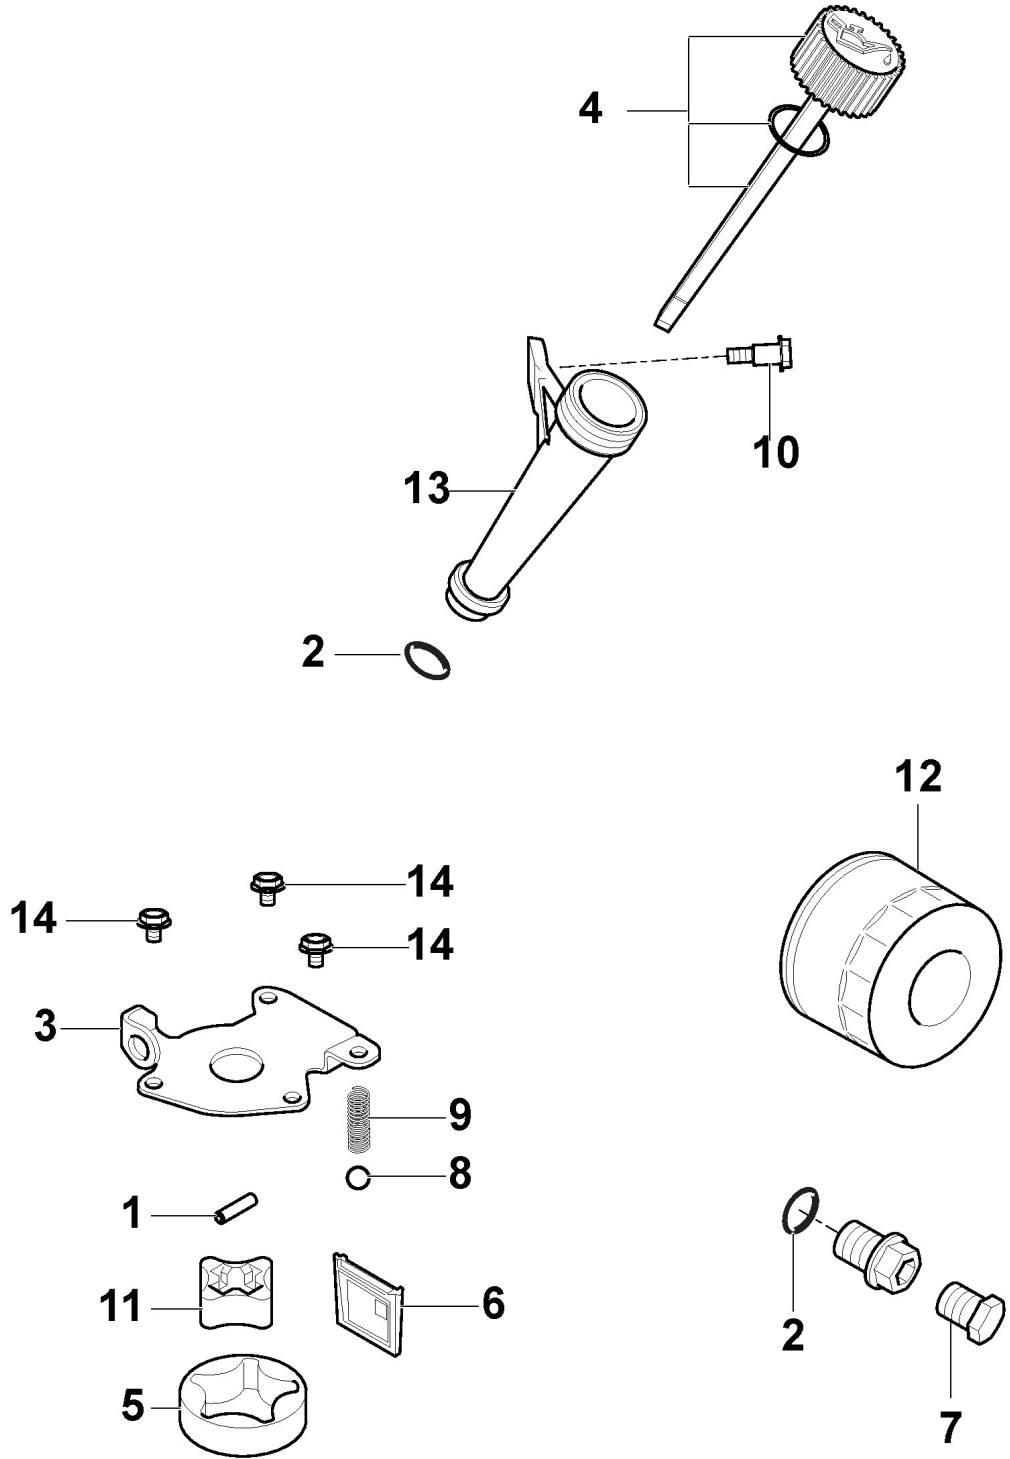

Lubrification Equipement

Réf. N°	Q.té :	Code article	Description	Articles	De	Jusqu'à
1	1	118551056/0	Goupille	Kawasaki p/n 555A0420		
2	2	118551063/0	Joint Or	Kawasaki p/n 670D2016		
3	1	118551001/0	Plaquette	Kawasaki p/n 13272-7011		
4	1	118551004/0	Bouchon	Kawasaki p/n 14075-7013		
5	1	118551014/0	Rotor extérieur	Kawasaki p/n 16154-7010		
6	1	118551041/0	Filtre À Huile	Kawasaki p/n 49065-7006		
7	1	118551079/0	Bouchon	Kawasaki p/n 92066-7003		
8	1	118551081/0	Sphère	Kawasaki p/n 92140-7003		
9	1	118551083/0	Ressort	Kawasaki p/n 92145-7002		
10	1	118551087/0	Vis	Kawasaki p/n 92153-7008		
11	1	118551015/0	Rotor interne	Kawasaki p/n 16154-7011		
12	1	118551042/0	Filtre À Huile	Kawasaki p/n 49065-7007		
13	1	118551061/0	Filler	Kawasaki p/n 59231-0712		
14	3	112735699/0	Vis	Kawasaki p/n 92153-7043