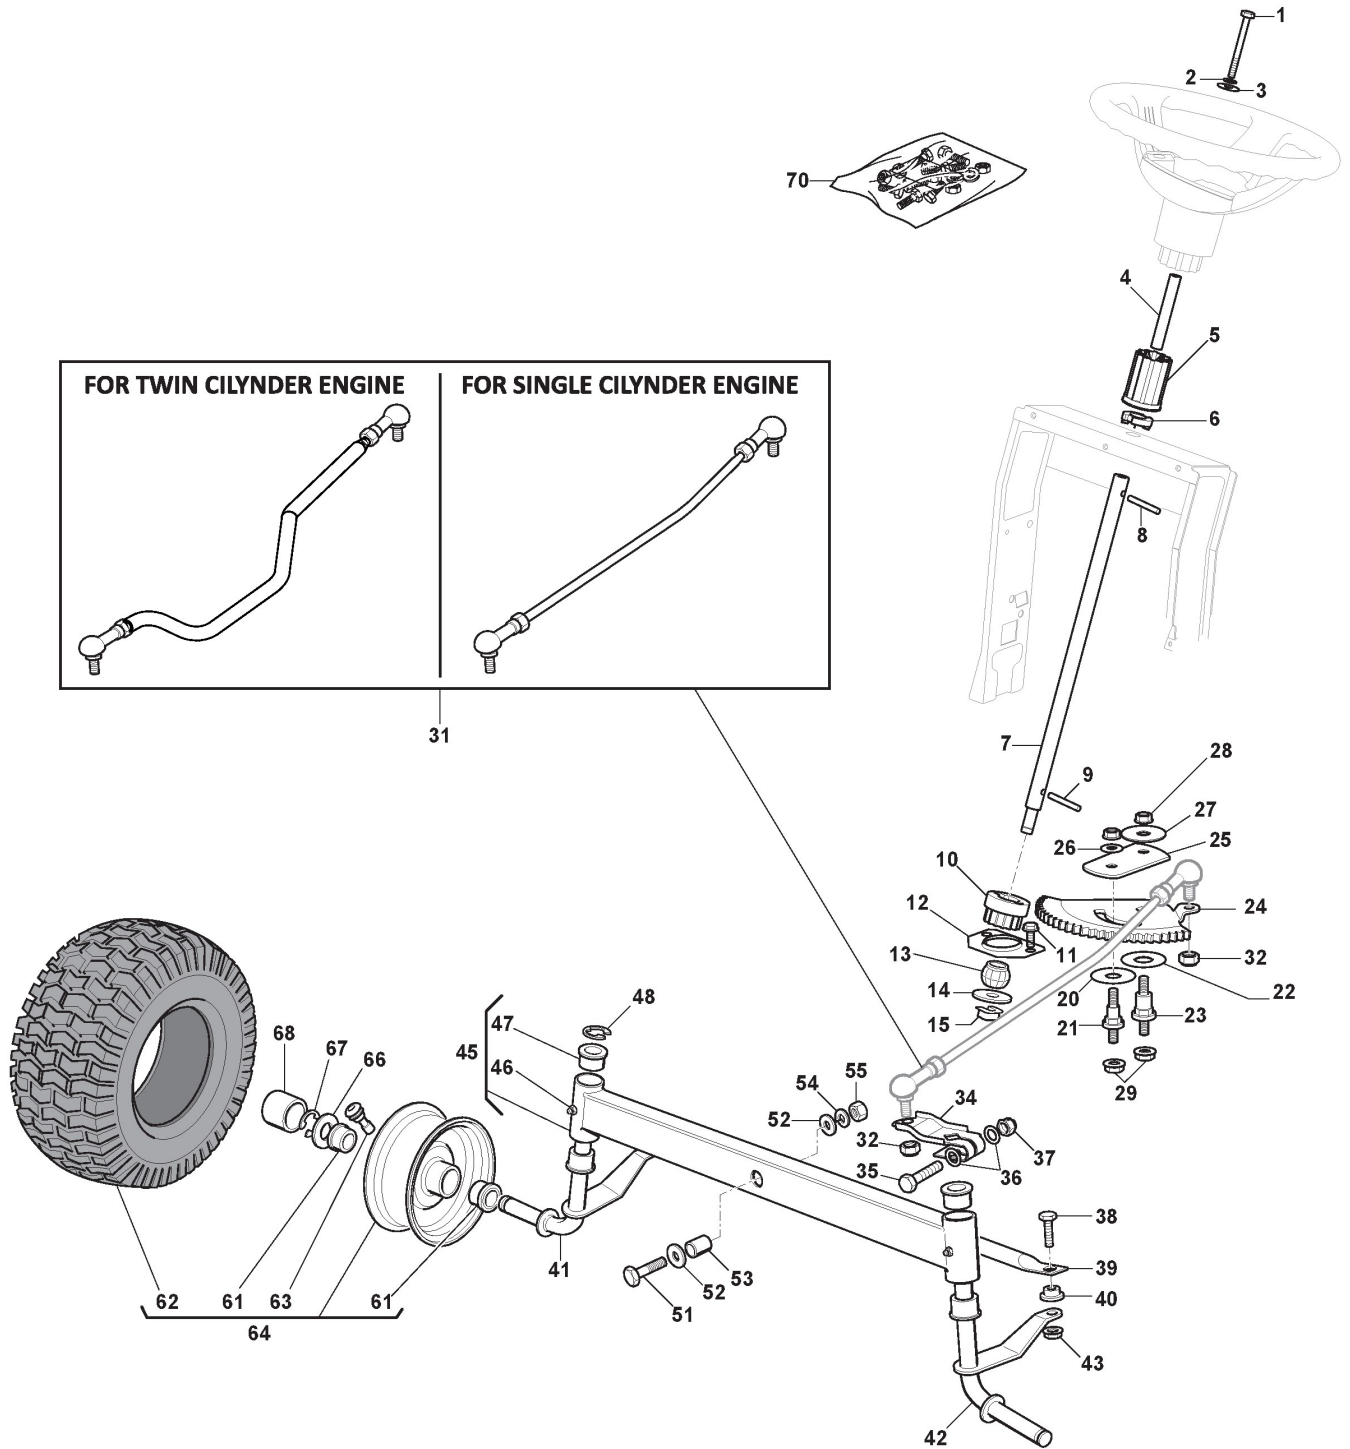

Barre De Direction

Réf. N°	Q.té :	Code article	Description	Articles	De	Jusqu'à
1	1	112692050/0	Vis			
2	1	112540260/0	Rondelle			
3	1	112523070/0	Rondelle			
4	1	125160047/0	Entretoise			
5	1	325785318/0	Support			
6	1	325038008/0	Douille			
7	1	125520007/0	Tube De Direction			
8	1	112620300/0	Ressort			
9	1	112622650/0	Goupille			
10	1	125570003/0	Pignon			
11	2	127943051/0	Vis			
12	1	325785213/1	Support			
13	1	325743000/0	Joint			
14	1	112521370/0	Rondelle			
15	1	112436030/0	Plaquette			
20	1	322672151/0	Rondelle Antifricion			
21	1	125510104/0	Pivot			To S/N 19LA3RON 007423
21	1	125510173/0	Pivot		From S/N 19FA3RON 000287	
22	1	125670023/0	Rondelle			
23	1	125510109/0	Pivot			To S/N 19FA3RON 000287
23	1	125510165/0	Pivot		From S/N 19FA3RON 000287	
24	1	325735519/0	Secteur Direction			
25	1	325547233/0	Plaquette			
26	1	112369500/0	Disque Elastique			
27	1	122160400/0	Disque Elastique			
28	2	112155010/0	Ecrou			
29	2	112155010/0	Ecrou			
31	1	382000689/0	Barre De Direction	For Twin Cilynder Engine		
32	2	112156602/0	Ecrou			
34	1	325318243/0	Levier			To S/N 19FA3RON 000287
34	1	382318323/0	Levier commande de direction		From 17-June-20 19	To S/N 19FA3RON 000055
35	1	112692390/0	Vis			To S/N 19FA3RON 000055
35	1	112692395/2	Vis		From 17-June-20 19	To S/N 19FA3RON 000103
36	2	112521360/0	Rondelle	no more needed		To S/N 19FA3RON 000103
37	1	112155020/0	Ecrou		From 17-June-20 19	To S/N 19FA3RON 000103
37	1	112156602/0	Ecrou			To S/N 19FA3RON 000103
38	2	125510103/0	Pivot			
39	1	325840029/0	Tirant			
40	2	325038007/0	Douille			
41	1	382230373/0	Fuseau Droit			To S/N 19FA3RON 000055
41	1	382230373/1	Fuseau Droit		From S/N 19FA3RON 000055	To S/N 19FA3RON 000103
42	1	382230375/0	Fuseau Gauche			To S/N 19FA3RON 000103
42	1	382230375/1	Fuseau Gauche		From S/N 19FA3RON 000103	
43	2	112155000/0	Ecrou			
45	1	382034030/0	Balancier Avec Douille Et Graisseur			
46	2	112379511/0	Graisseur			
47	4	125034002/1	Douille			
48	1	112001010/0	Anneau Benzing