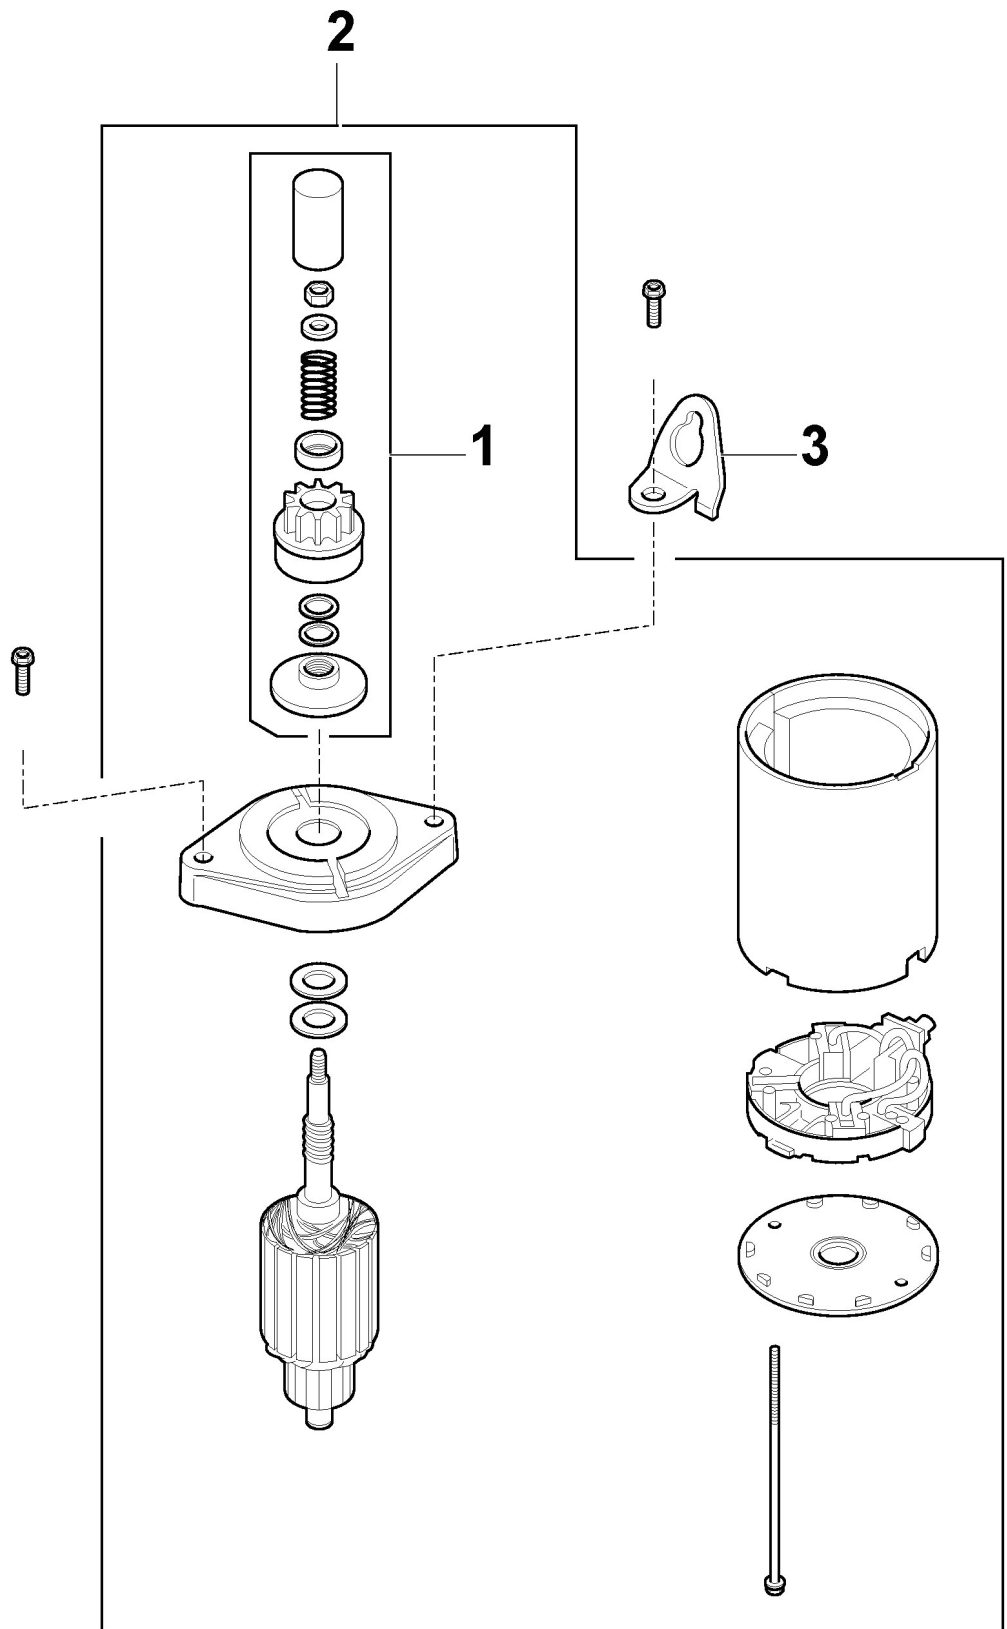

Démarreur

Réf. N°	Q.té :	Code article	Description	Articles	De	Jusqu'à
1	1	118550989/0	Engrenage	Kawasaki p/n 13101-7010		
2	1	118551019/0	Démarreur	Kawasaki p/n 21163-0727		
3	1	118551029/0	Accrochage	Kawasaki p/n 27012-7008