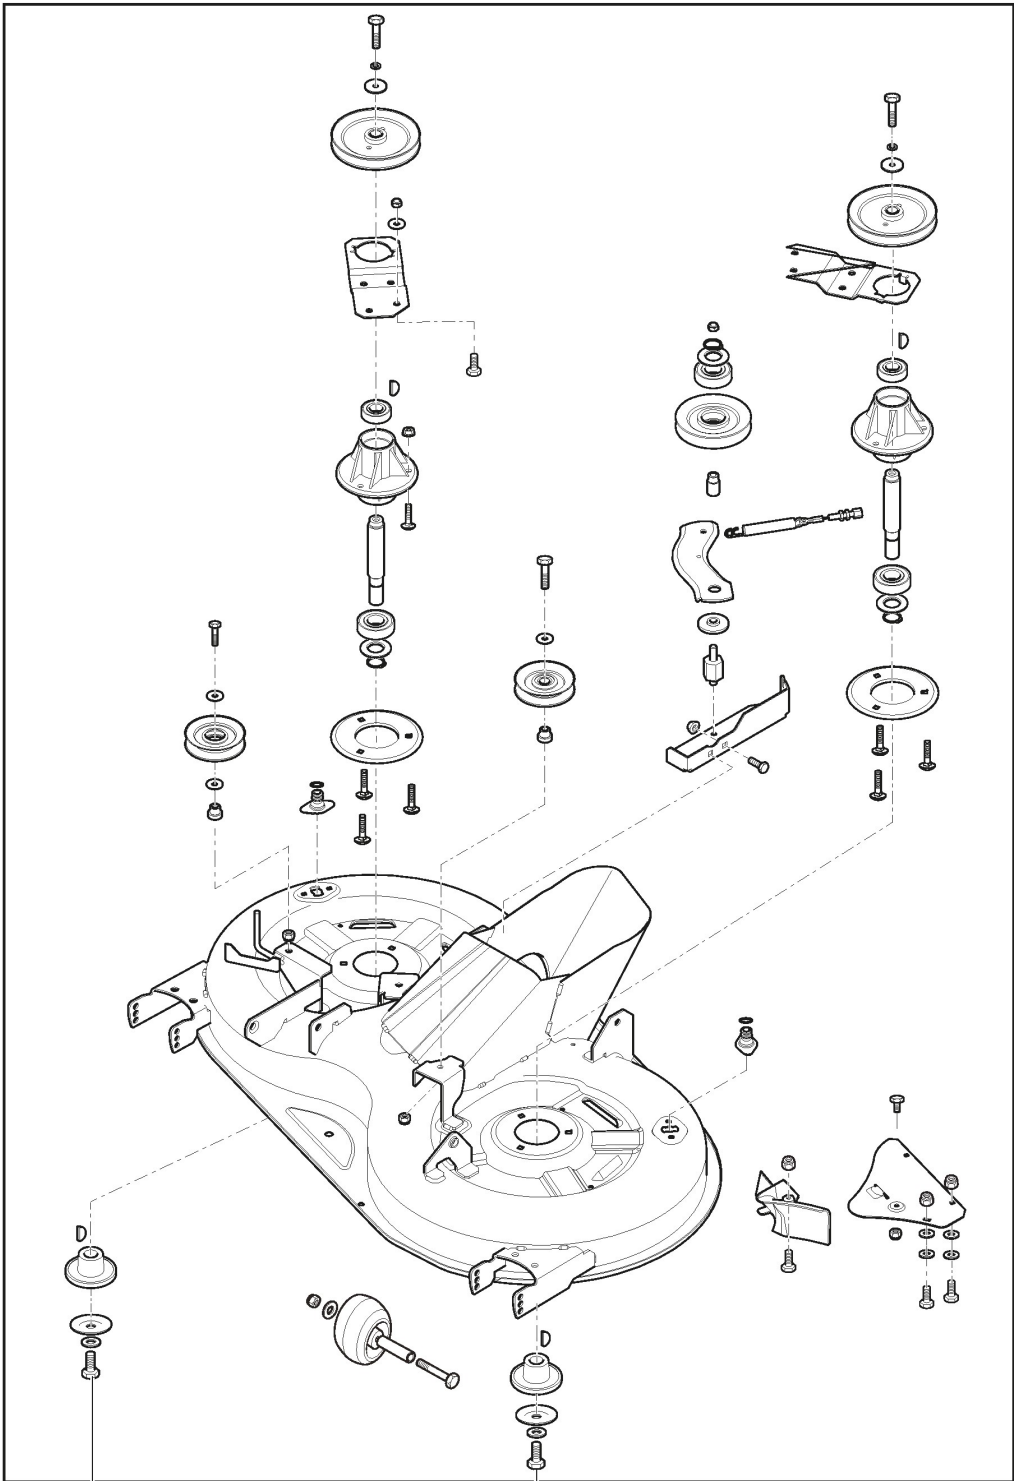

Plateau De Coupe avec Embrayage Electromagnétique

Réf. N°	Q.té :	Code article	Description	Articles	De	Jusqu'à
44	2	125160072/0	Entretoise			
45	2	112692100/0	Vis			
46	2	112521350/0	Rondelle			
47	2	182700005/0	Roulettes Antiscalp Ø 90			
48	2	325160505/0	Disque			
49	6	112818700/0	Vis			
50	2	112139100/0	Langnette			
51	2	1134-9159-01	Moyeu Lame	with STIGA Pack		
51	2	125463200/0	Moyeu Lame	without Pack		
52	1	182004362/0	Lame Droit, Aillettee	Winged		
52	1	182004364/0	Lame Droit Mulching	Mulching		
53	2	122160400/0	Disque Elastique			
54	2	112523080/0	Rondelle			
55	1	112735695/1	Vis			
56	1	112735694/0	Vis			
57	1	182004346/0	Lame Gauche Mulching	Mulching		
57	1	182004363/0	Lame Gauche, Aillettee	Winged		
58	1	325140111/0	Deflecteur			
59	3	112791213/1	Vis			
60	6	112154510/0	Ecrou			
61	4	112523040/0	Rondelle			
62	1	112793102/0	Vis			
63	1	382564118/0	Plateau De Coupe Noir			
64	1	325785509/0	Support de deflecteur			
65	1	118399069/0	Friction			
66	1	112543000/0	Rondelle			
67	1	112737320/0	Vis			
68	1	125430277/0	Ressort			
69	1	1134-9226-01	Lames, Aillettee	Stiga packed into 182004362/0 + 182004363/0		
70	1	1134-9234-01	Lames, Mulching	Stiga packed into 182004364/0 + 182004346/0		

1