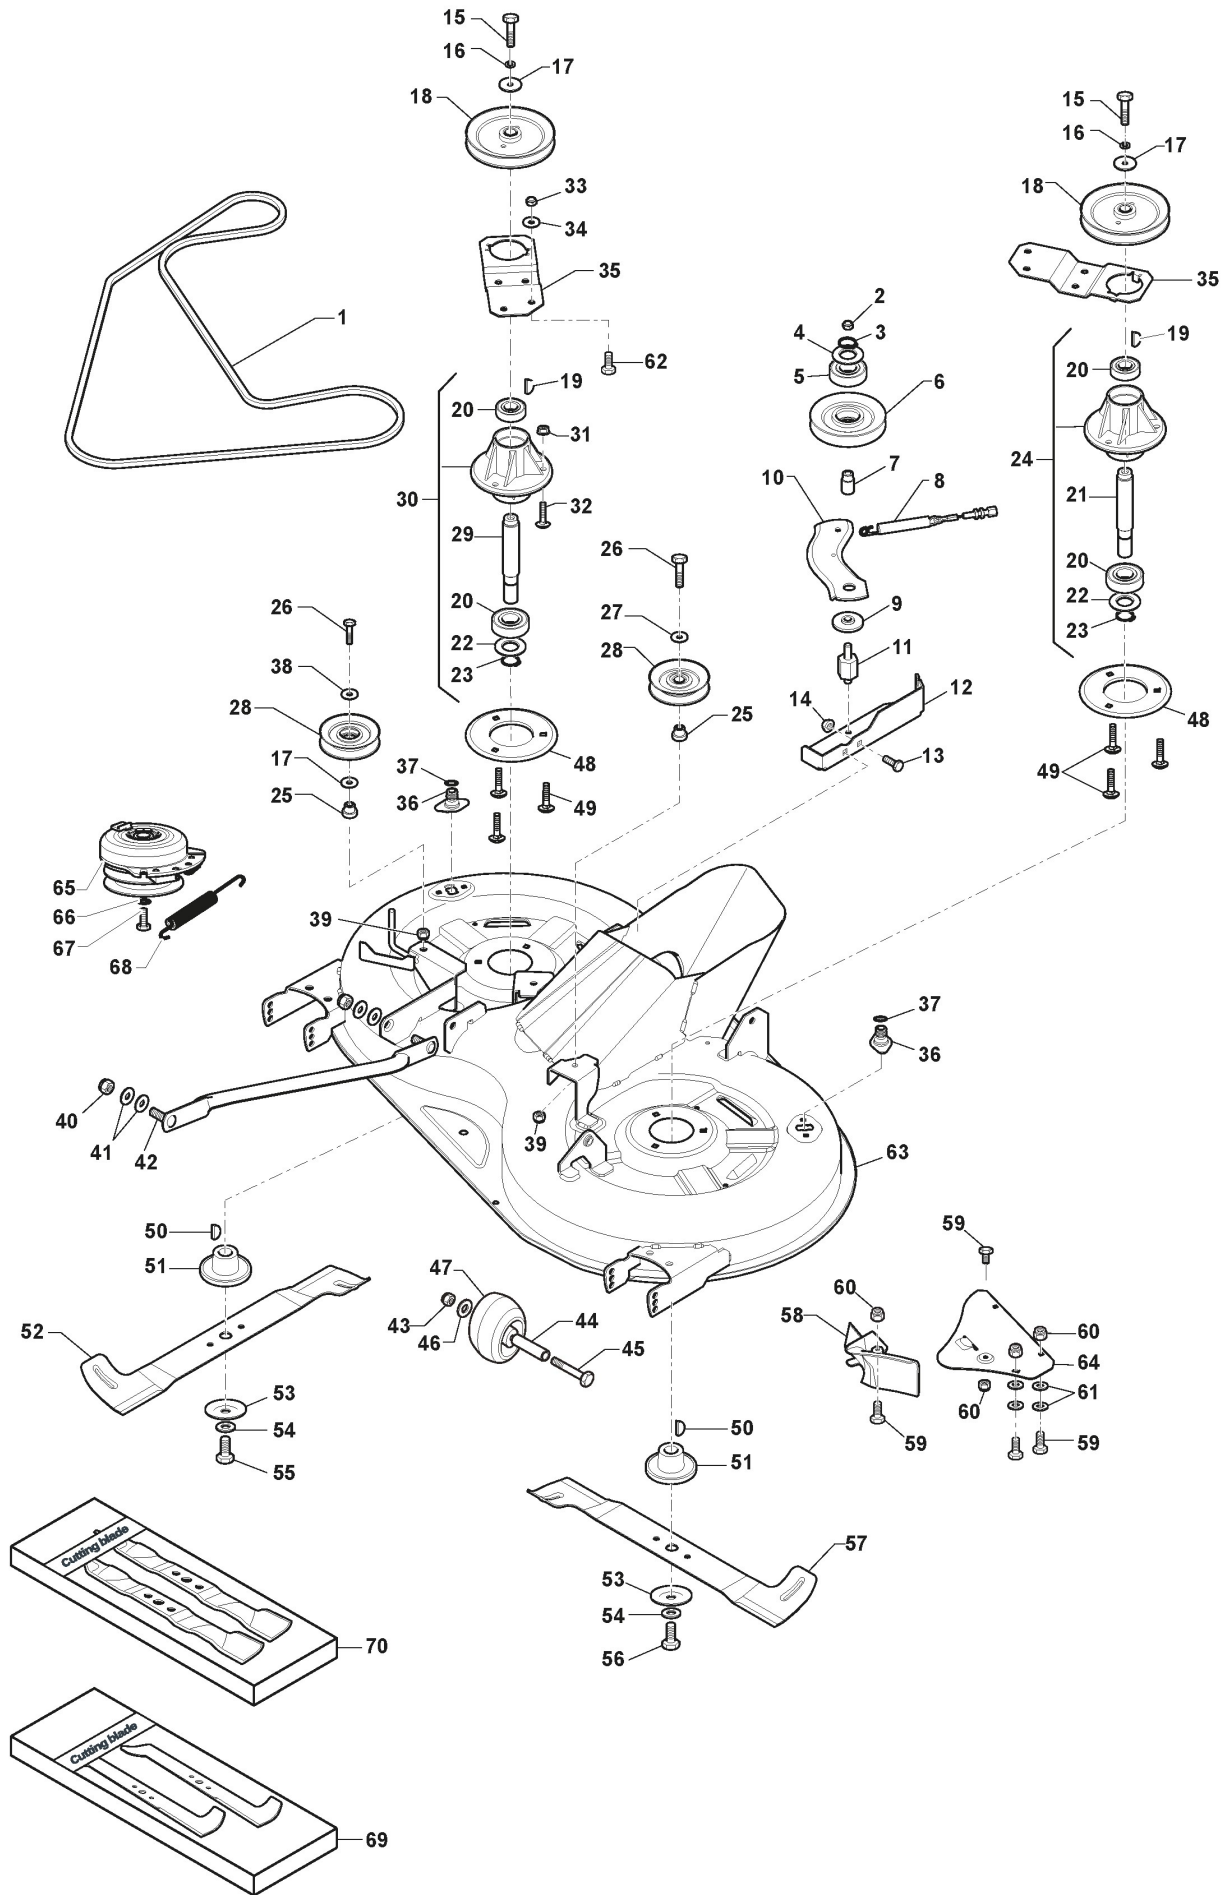

Commande Frein Et Boite De Vitesse

Réf. N°	Q.té :	Code article	Description	Articles	De	Jusqu'à
52	2	125601592/0	Poulie			To S/N
52	2	125601608/0	Poulie		From S/N	20AA3RON
53	1	125430269/1	Ressort			003891

Soulevement Plateau De Coupe

Réf. N°	Q.té :	Code article	Description	Articles	De	Jusqu'à
1	1	325394533/0	Poignée			
2	1	382318255/0	Levier			
3	1	382318231/0	Axe			To S/N 20JA3RON 003036
3	1	382318231/1	Ens. Axe de levage de plaque		From S/N 20JA3RON	
4	1	112674700/0	Vis			
5	1	125430261/0	Ressort			
6	1	112154510/0	Ecrou			
7	2	325038006/0	Douille			
8	1	325785297/0	Support			
9	2	125943009/0	Vis			
10	1	325735515/0	Secteur Direction			
11	2	125943009/0	Vis			
12	1	112793701/0	Vis			
13	1	125040636/1	Douille			
14	1	125601579/0	Poulie			
15	1	382004620/0	Fil			
16	1	112523060/0	Rondelle			
17	1	112293201/0	Ecrou			
21	1	382318297/0	Axe			To S/N 19FA3RON 000412
21	1	382318297/1	Axe		From S/N 19FA3RON	
22	4	112735599/0	Vis			
23	2	325547231/0	Plaquette			To S/N 20JA3RON
23	2	325547231/1	Plaquette		From S/N 20JA3RON 000567	
24	1	124487997/0	Goupille			
26	2	325670010/0	Rondelle Antifriction			
27	1	125033109/0	Tige De Connexion			
28	1	325670010/0	Rondelle Antifriction			
29	1	382318293/0	Axe			To S/N 19FA3RON
29	1	382318293/1	Axe		From S/N 19FA3RON 000061	
30	1	124487997/0	Goupille			
31	1	325547231/0	Plaquette			To S/N 20JA3RON 000566
31	1	325547231/1	Plaquette		From S/N 20JA3RON	
32	2	112735599/0	Vis			
34	3	325670008/1	Rondelle			
35	3	125510107/1	Pivot			To S/N 19KA3RON 005043
35	3	125510170/0	Pivot		From S/N 19KA3RON	
36	3	112156602/0	Ecrou			
37	3	112295200/0	Ecrou			
38	1	125840012/0	Tirant			To S/N 20BA3RON 001428
38	1	125840012/1	Tirant		From S/N 20BA3RON	
39	3	325670008/1	Rondelle			
41	3	124487998/0	Goupille			
43	3	112156602/0	Ecrou			
44	6	112521360/0	Rondelle			