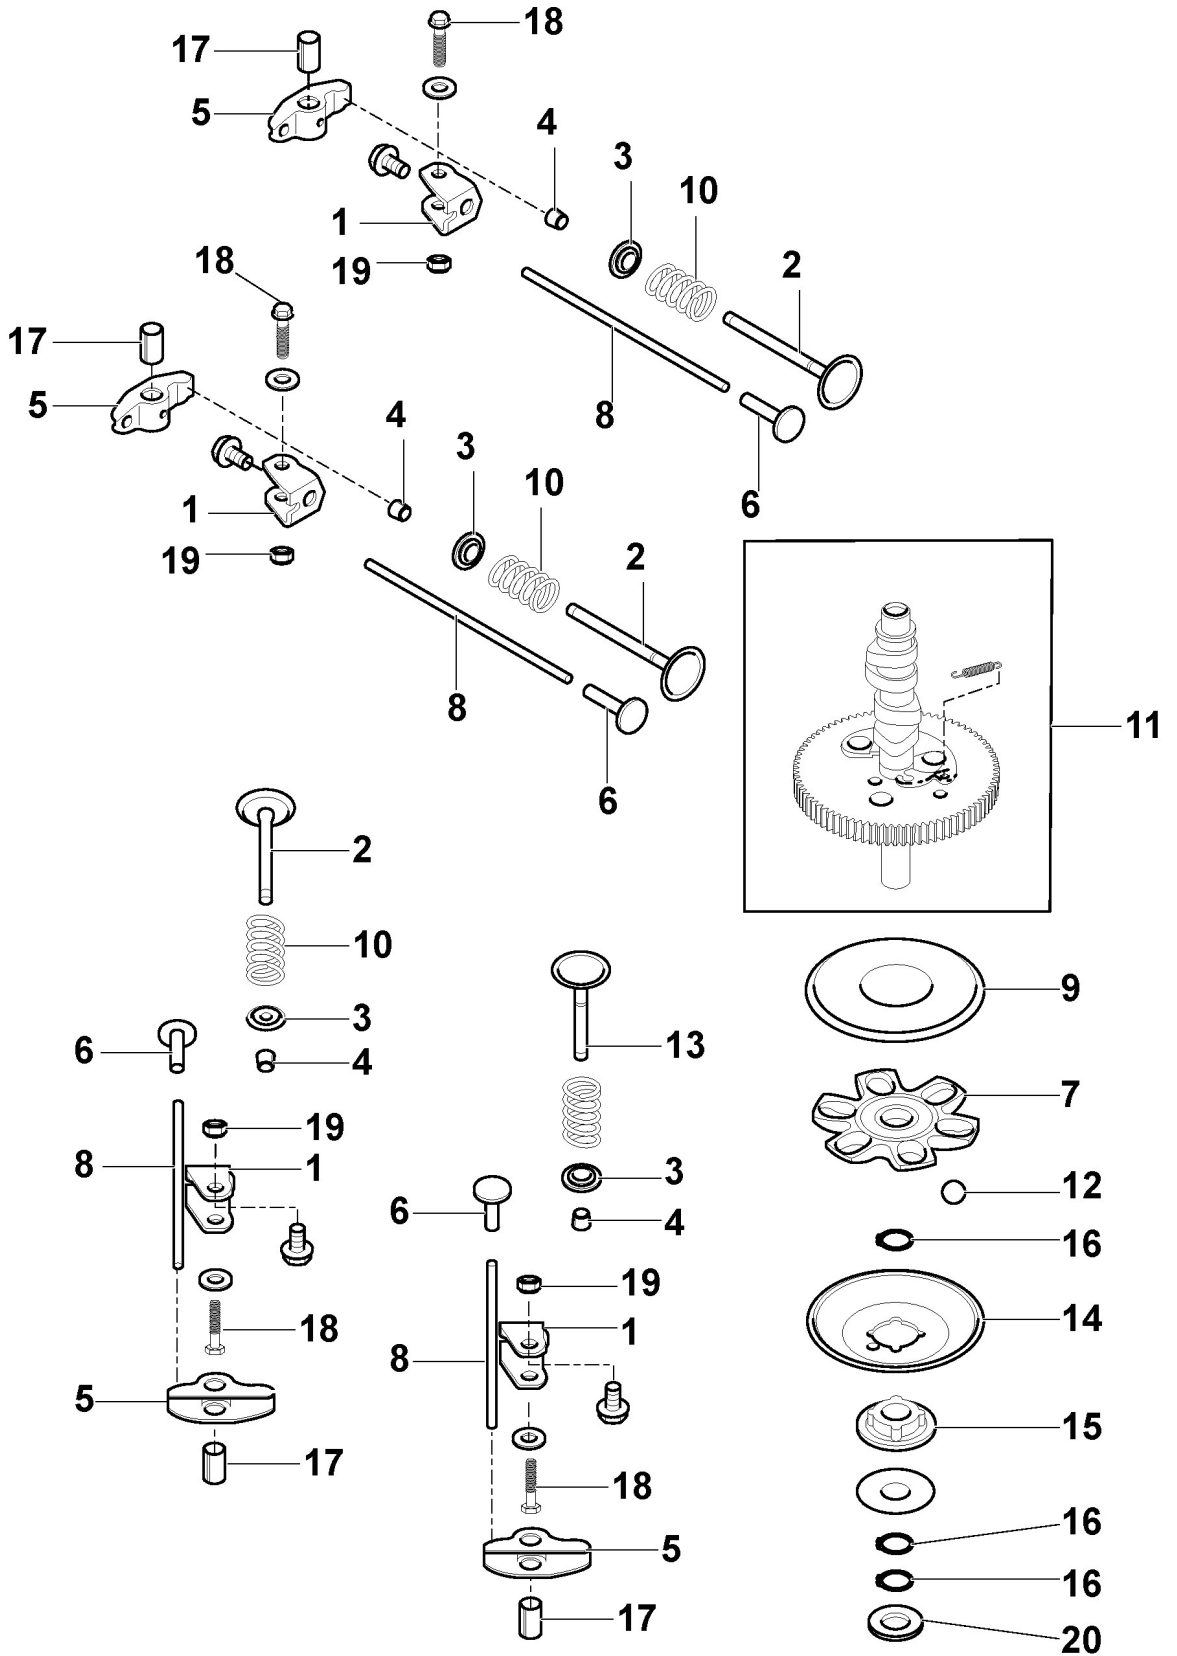

Cam Shaft

Réf. N°	Q.té :	Code article	Description	Articles	De	Jusqu'à
1	4	118550958/0	Etrier	Kawasaki p/n 11055-7009		
2	2	118550972/0	Vanne	Kawasaki p/n 12004-7009		
3	4	118550975/0	Ressort	Kawasaki p/n 12009-7001		
4	8	118550976/0	Collet	Kawasaki p/n 12011-2056		
5	4	118550977/0	Levier	Kawasaki p/n 12016-2066		
6	4	118550978/0	Poussoir	Kawasaki p/n 12032-7001		
7	1	118550987/0	Guide	Kawasaki p/n 13070-7017		
8	4	118550993/0	Tige	Kawasaki p/n 13116-7008		
9	1	118550996/0	Plaquette	Kawasaki p/n 13271-7007		
10	4	118551043/0	Ressort	Kawasaki p/n 49078-7002		
11	1	118551053/0	Cam Shaft	Kawasaki p/n 49118-0809		
12	6	118551082/0	Sphère	Kawasaki p/n 92140-7005		
13	2	118550974/0	Vanne	Kawasaki p/n 12005-0735		
14	1	118550997/0	Plaquette	Kawasaki p/n 13271-7021		
15	1	118551035/0	Sleeve	Kawasaki p/n 42036-7021		
16	3	118551069/0	Anneau Ressort	Kawasaki p/n 92033-0727		
17	4	118551086/0	Collier	Kawasaki p/n 92152-1689		
18	4	112674550/0	Vis	Kawasaki p/n 92153-7100		
19	4	112292100/0	Ecrou	Kawasaki p/n 312AA0600		
20	1	112521390/0	Rondelle	Kawasaki p/n 92200-7048