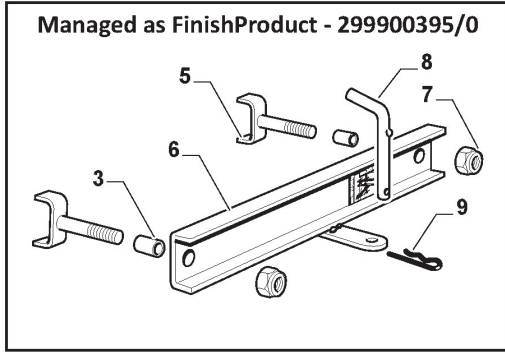

Accessoires Sur Demande

Réf. N°	Q.té :	Code article	Description	Articles	De	Jusqu'à
1	1	382869038/0	Protection Silencieux			
2	4	112735599/0	Vis			
3	2	125160074/0	Entretoise			To S/N
3	2	125160108/0	Entretoise		From S/N	19JA3RON 001409
5	2	382650211/0	Renforcement			
6	1	382033119/0	Barre De Trainage	Available on 299900395/0		
7	2	112155000/0	Ecrou			
8	1	125510021/1	Pivot			
9	1	124487999/0	Goupille			
10	1	122170600/0	Entretoise			
11	1	112792099/0	Vis			
12	3	112292102/0	Ecrou			
13	2	327546015/2	Plaquette			
14	1	112791400/0	Vis			
15	1	325140112/0	Deflecteur			
16	1	325394021/0	Guidon			
17	1	125510077/0	Pivot			
18	1	125430245/0	Ressort			
19	1	325547414/0	Plaquette			
20	1	112735403/0	Vis			
21	1	325280000/1	Branche			
22	1	125840011/1	Tirant			
23	2	125253004/0	Crochet Fixage Kit Mulching			
24	2	118566112/0	Bouchon Tube Guidon			
25	1	325600093/0	Protection Sortie			To
25	1	325600093/1	Protection Sortie		From	31-August- 2017
26	1	382869044/0	Support			
27	2	125510022/1	Pivot			
28	2	124487998/0	Goupille			
29	2	112689515/0	Vis			
30	2	112154510/0	Ecrou			
31	1	124487999/0	Goupille			
32	1	382180028/0	Dotation Visserie