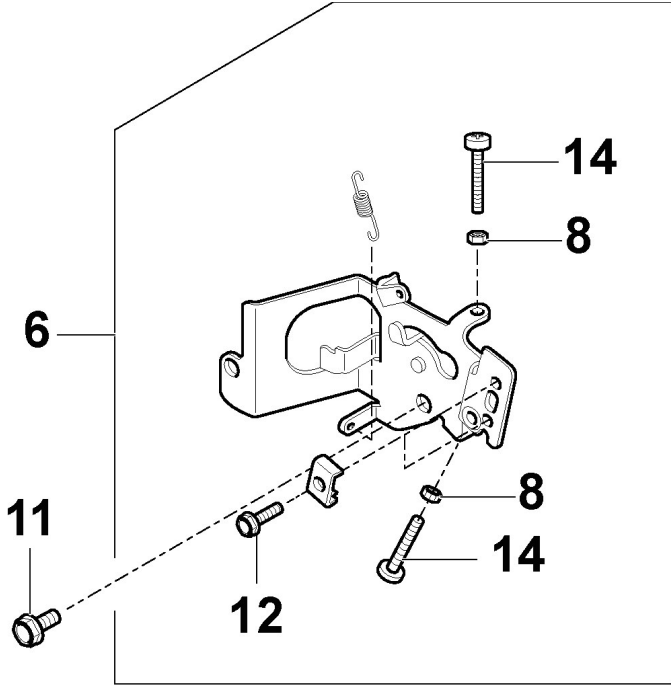

Control-Equipment

Réf. N°	Q.té :	Code article	Description	Articles	De	Jusqu'à
1	1	118550991/0	Arbre	Kawasaki p/n 13107-7049		
2	1	118550998/0	Plaquette	Kawasaki p/n 13271-7038		
3	1	118551032/0	Ressort	Kawasaki p/n 39129-0725		
4	1	118551050/0	Levier	Kawasaki p/n 49103-7017		
5	1	118551017/0	Lien	Kawasaki p/n 16171-7025		
6	1	118551051/0	Panneau	Kawasaki p/n 49113-0715		
7	1	118551084/0	Ressort	Kawasaki p/n 92145-7057		
8	2	112291000/0	Ecrou	Kawasaki p/n 312AA0500		
9	1	112292100/0	Ecrou	Kawasaki p/n 312AA0600		
10	1	112674700/0	Vis	Kawasaki p/n 92153-7033		
11	1	112735699/0	Vis	Kawasaki p/n 92153-7043		
12	2	112735654/0	Vis	Kawasaki p/n 92153-7001		
13	1	112521330/0	Rondelle	Kawasaki p/n 411AA0600		
14	1	112735657/0	Vis	Kawasaki p/n 92172-0754