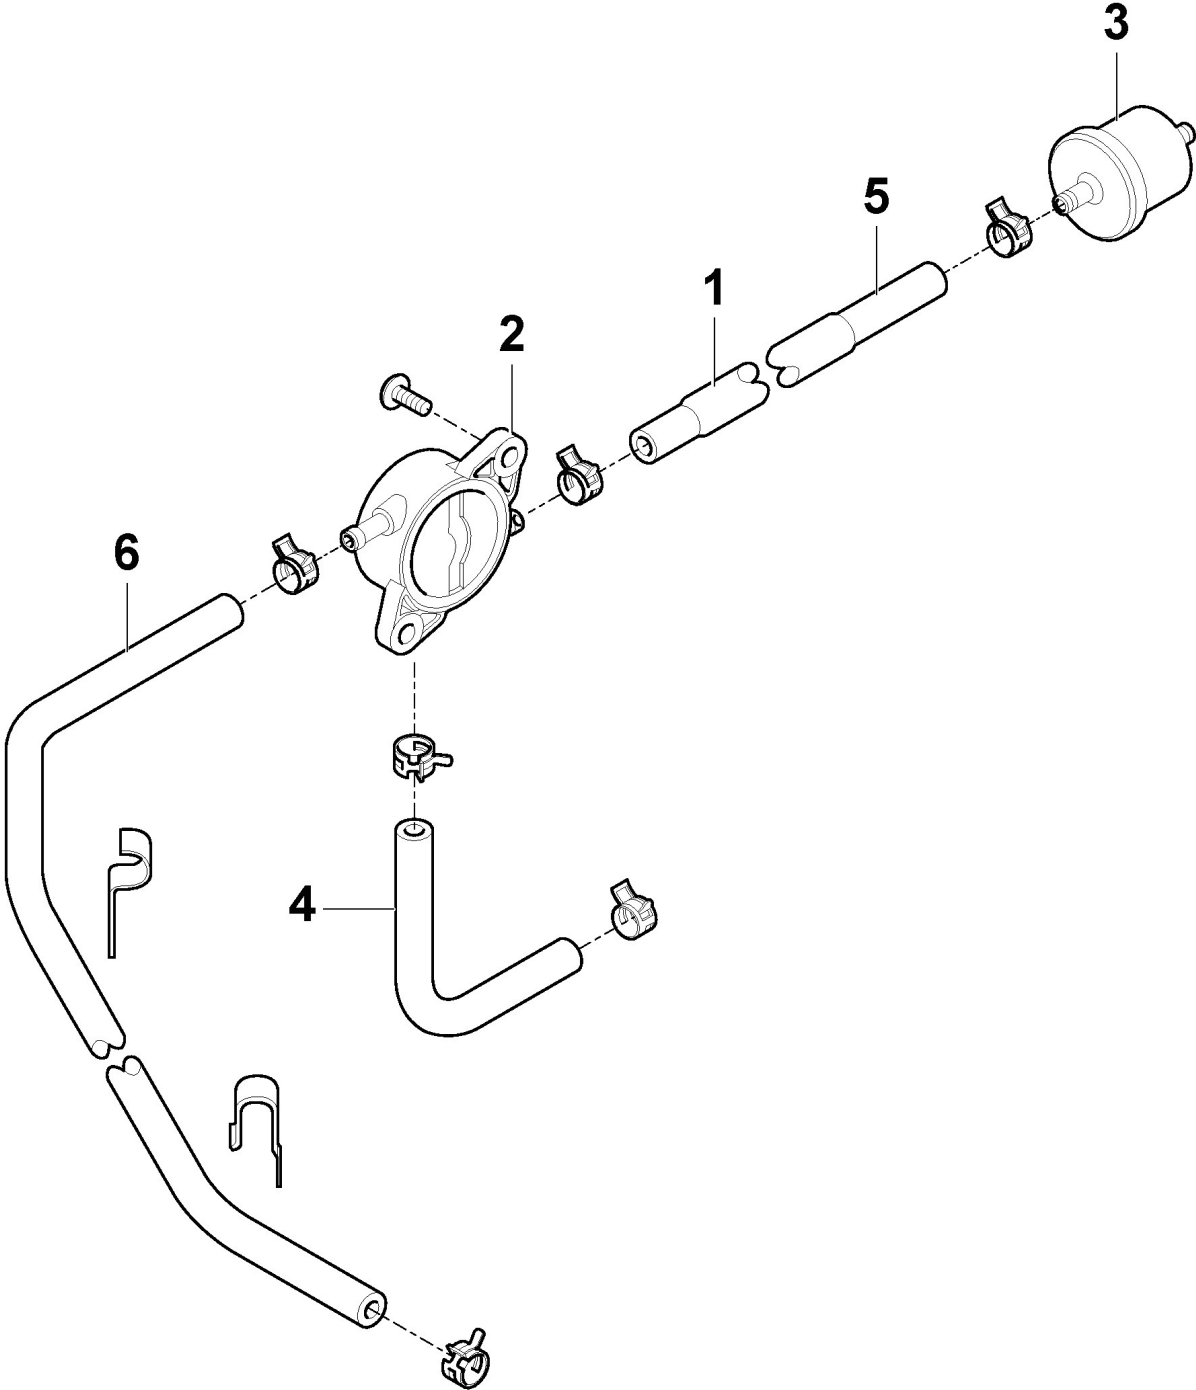

Fuel-Tank/Fuel-Valve

Réf. N°	Q.té :	Code article	Description	Articles	De	Jusqu'à
1	1	118551034/0	Sleeve	Kawasaki p/n 42036-7015		
2	1	118551040/0	Pompe à carburant	Kawasaki p/n 49040-7008		
3	1	118551039/0	Filtre	Kawasaki p/n 49019-7001		
4	1	118551094/0	Tube	Kawasaki p/n 92192-7148		
5	1	118551097/0	Tube	Kawasaki p/n 92192-7172		
6	1	118551098/0	Tube	Kawasaki p/n 92192-7185