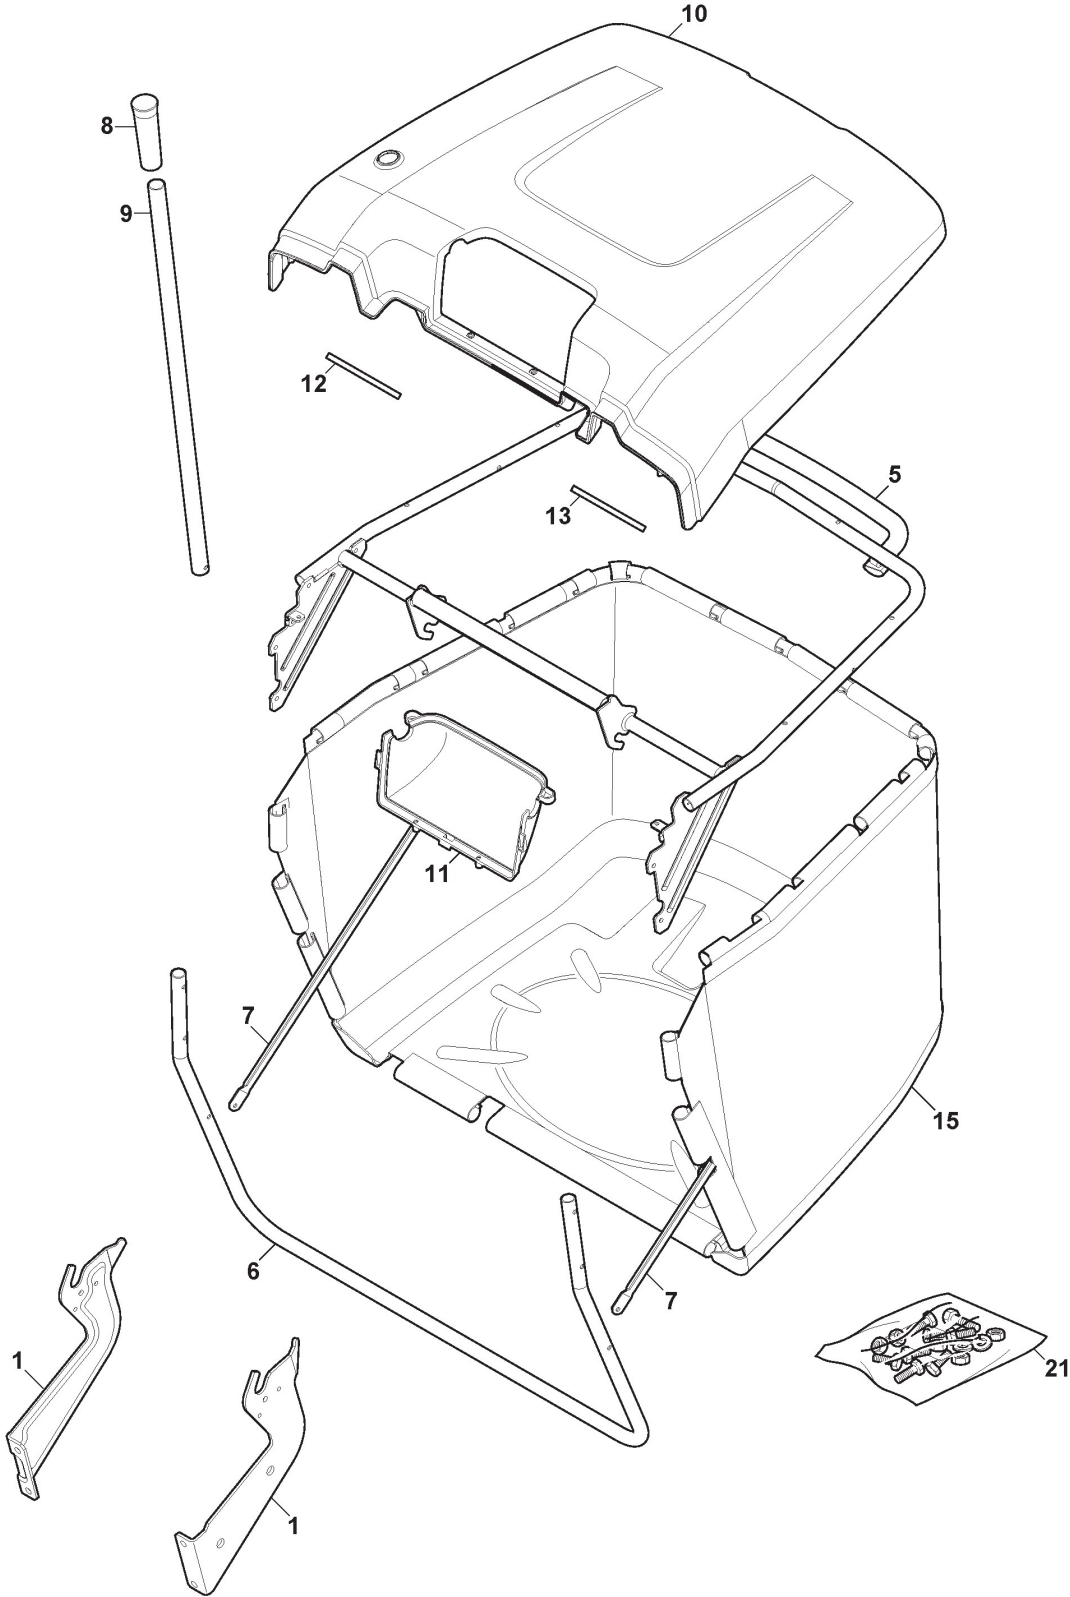

Bac

Réf. N°	Q.té :	Code article	Description	Articles	De	Jusqu'à
1	1	382785289/0	Ens. Support			
5	1	382800139/0	Chassis Superieur			
6	1	382800141/0	Chassis Avant			
7	2	325650149/0	Renforcement			
8	1	125394508/0	Poignée			
9	1	325869087/1	Tige			
10	1	325110431/1	Couvre-Bac Rouge	Light Red		
10	1	325110436/0	Couvre-Bac Noir			
10	1	325110439/1	Couvre-Bac Jaune			
10	1	325110447/0	Couvre-Bac Vert			
10	1	325110479/0	Couvre-Bac Rouge	Dark Red		
11	1	325207195/0	Couvre-Poignee			
12	1	125270802/0	Garniture			
13	1	125270803/0	Garniture			
15	1	182105947/0	Bac	Black without Logo		
21	1	382180123/0	Dotation Visserie