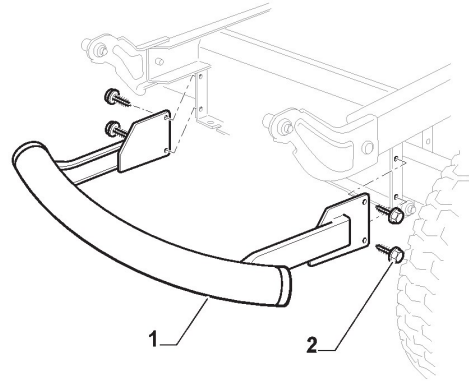

Accessoires Sur Demande

Réf. N°	Q.té :	Code article	Description	Articles	De	Jusqu'à
1	1	382869038/0	Protection Silencieux			
2	4	112735599/0	Vis			
3	2	125160074/0	Entretoise			To S/N
3	2	125160108/0	Entretoise		From S/N	19JA3RON 001409
5	2	382650211/0	Renforcement			
6	1	382033119/0	Barre De Trainage	Available on 299900395/0		
7	2	112155000/0	Ecrou			
8	1	125510021/1	Pivot			
9	1	124487999/0	Goupille			
10	1	122170600/0	Entretoise			
11	1	112792099/0	Vis			
12	3	112292102/0	Ecrou			
13	2	327546015/2	Plaquette			
14	1	112791400/0	Vis			
15	1	325140112/0	Deflecteur			
16	1	325394021/0	Guidon			
17	1	125510077/0	Pivot			
18	1	125430245/0	Ressort			
19	1	325547414/0	Plaquette			
20	1	112735403/0	Vis			
21	1	325280000/1	Branche			
22	1	125840011/1	Tirant			
23	2	125253004/0	Crochet Fixage Kit Mulching			
24	2	118566112/0	Bouchon Tube Guidon			
25	1	325600093/0	Protection Sortie			To
25	1	325600093/1	Protection Sortie		From	31-August- 2017
26	1	382869044/0	Support			
27	2	125510022/1	Pivot			
28	2	124487998/0	Goupille			
29	2	112689515/0	Vis			
30	2	112154510/0	Ecrou			
31	1	124487999/0	Goupille			
32	1	382180028/0	Dotation Visserie