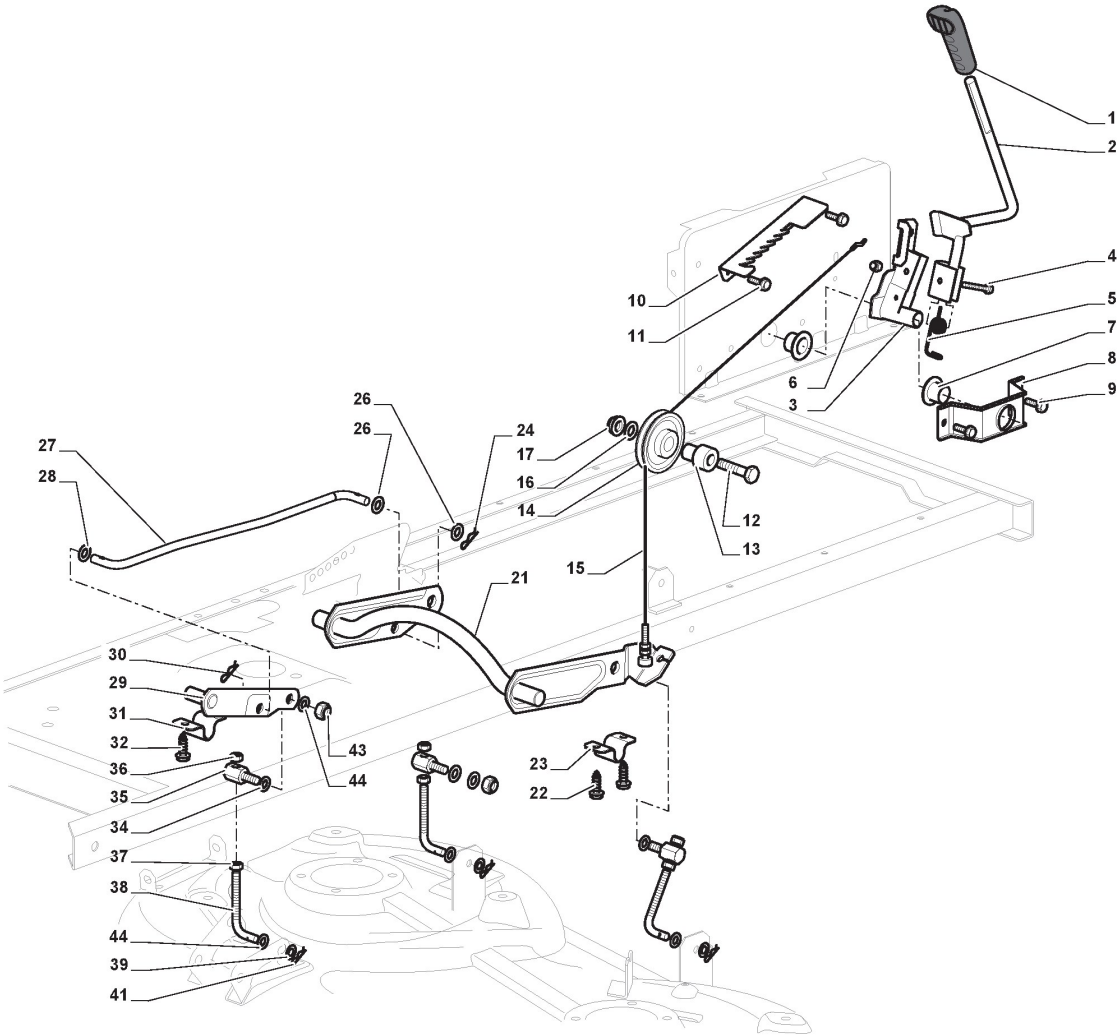

Commande Frein Et Boite De Vitesse

Réf. N°	Q.té :	Code article	Description	Articles	De	Jusqu'à
52	2	125601592/0	Poulie			To S/N
52	2	125601608/0	Poulie		From S/N	20AA3RON
53	1	125430269/1	Ressort			003891

Transmission

Réf. N°	Q.té :	Code article	Description	Articles	De	Jusqu'à
47	2	125950000/0	Vanne			
48	2	125590015/0	Pneu 18x8.50-8 P332 WANDA			To S/N 005123011
48	2	125590023/0	Pneu 18x8.50-8 PR4 P512 WANDA		From S/N 20EA3RON 001134	
49	2	118203851/0	Capot			