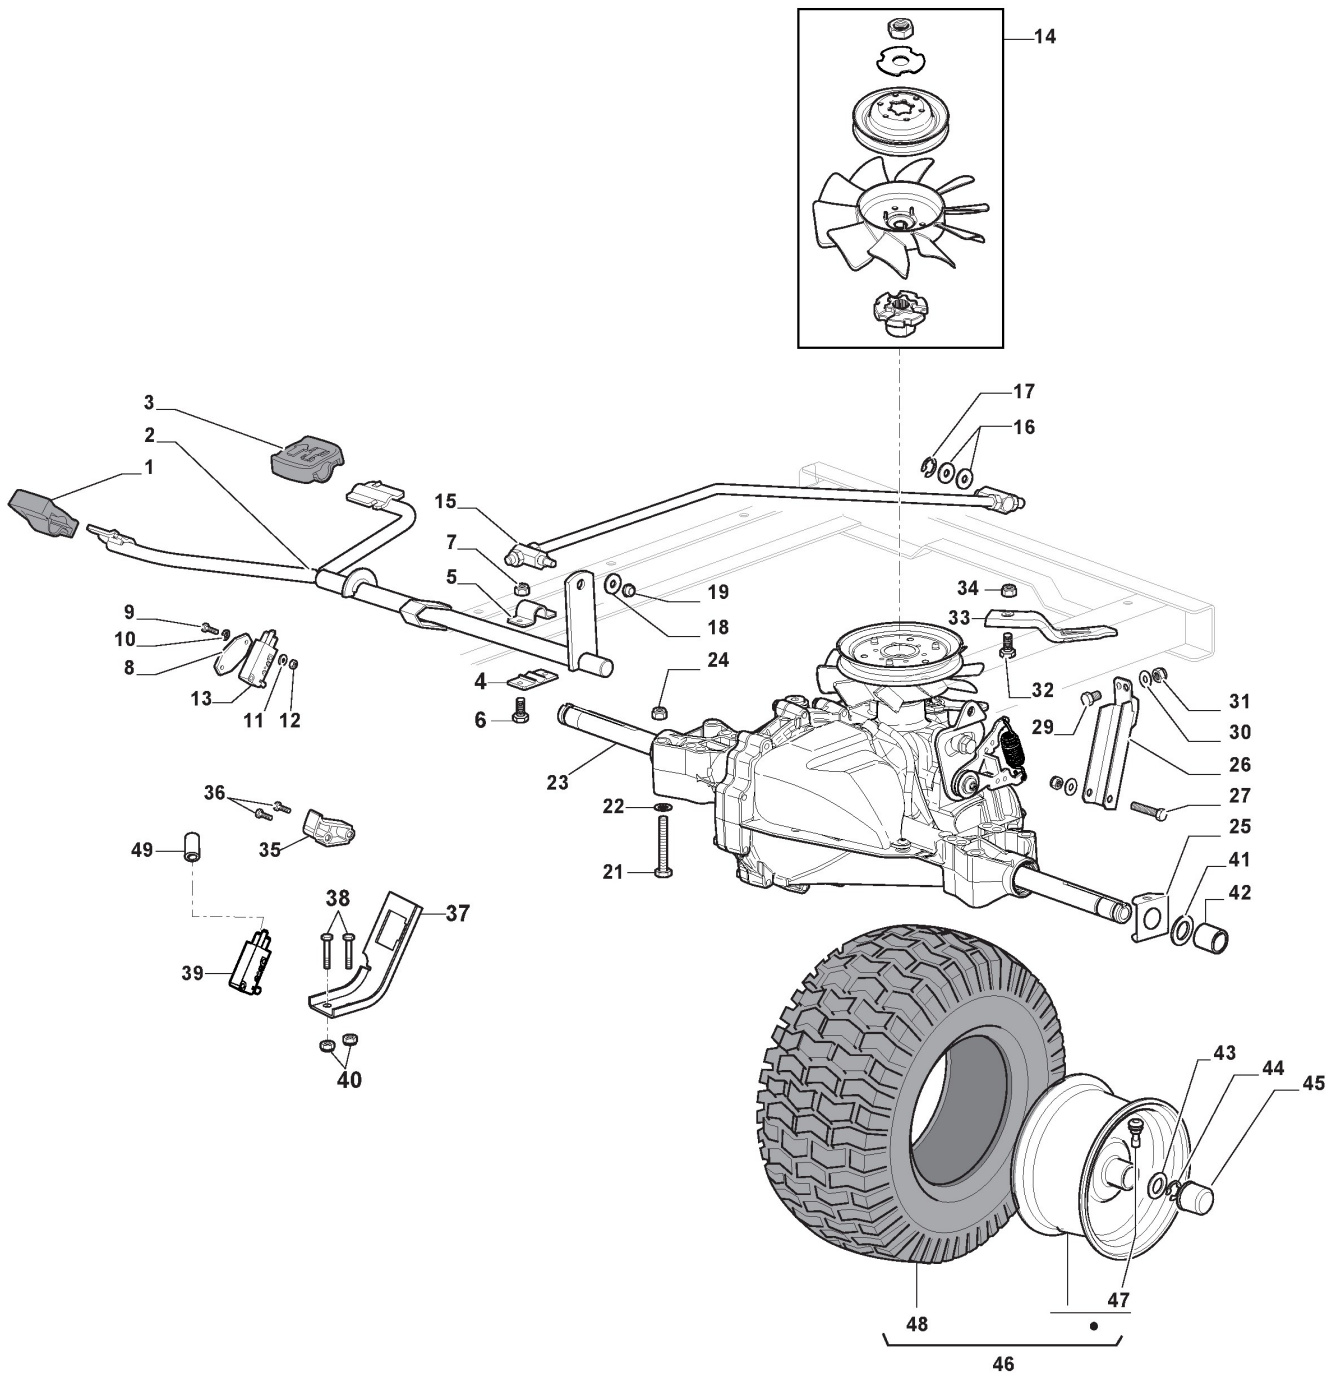

Transmission

Réf. N°	Q.té :	Code article	Description	Articles	De	Jusqu'à
47	2	125950000/0	Vanne			
48	2	125590015/0	Pneu 18x8.50-8 P332 WANDA			To S/N 005123011
48	2	125590023/0	Pneu 18x8.50-8 PR4 P512 WANDA		From S/N 20EA3RON 001134	
49	2	118203851/0	Capot