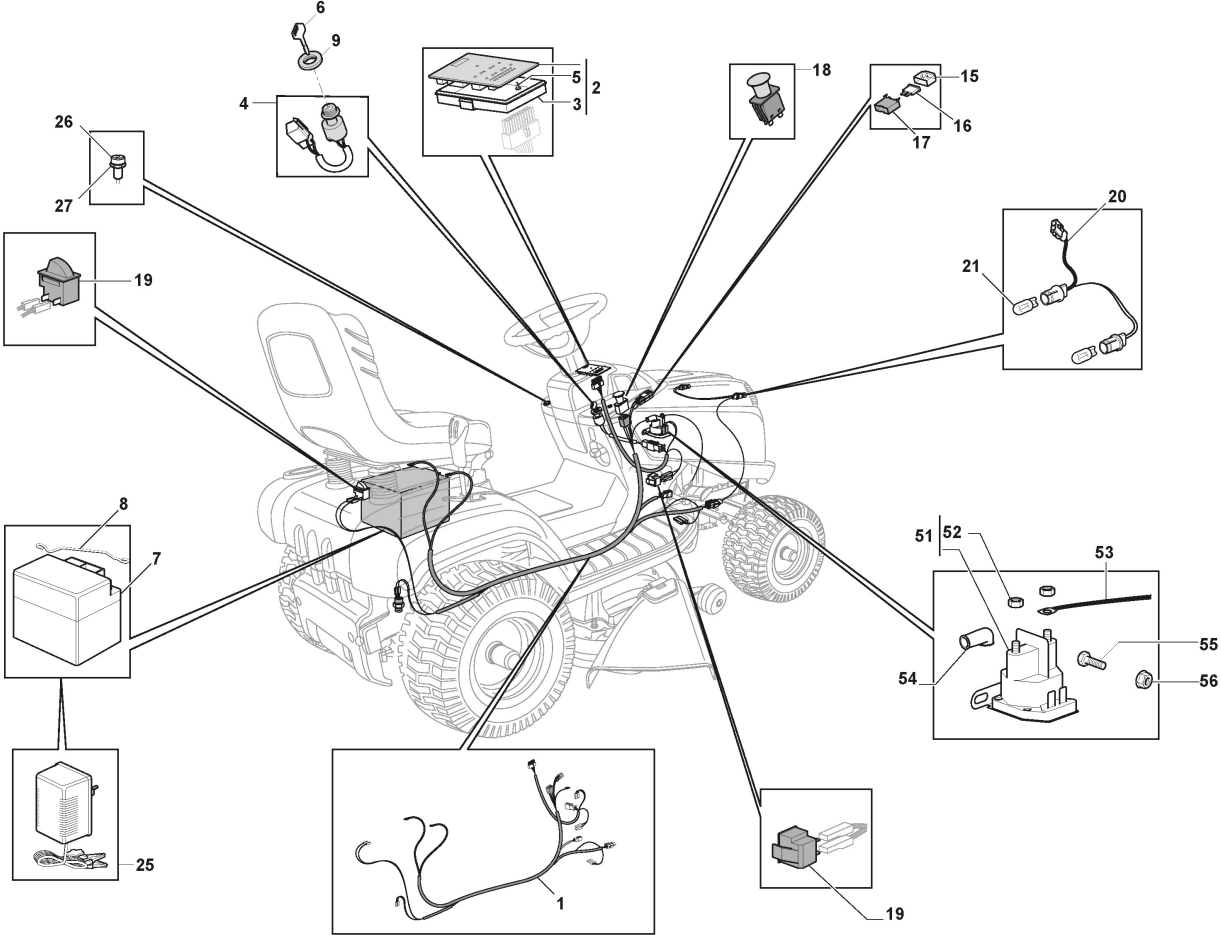

Parties Electriques

Réf. N°	Q.té :	Code article	Description	Articles	De	Jusqu'à
1	1	182040196/0	Ens. Cablages	For Hydro Models		To
1	1	182040196/1	Ens. Cablages	For Hydro Models	From	31-August-2016
2	1	382722443/0	Carte Electronique			To
2	1	382722443/1	Carte Electronique	"LS" marked	From	31-August-2015
3	1	112735105/0	Vis			
4	1	118450075/1	Interrupteur Demarrage			
5	1	325600080/0	Protection De Carte			To
5	1	325600090/1	Protection De Carte		From	31-August-2015
6	1	118210023/0	Clef A Demarrage			
7	1	118120002/1	Batterie			To
7	1	118120007/0	Batterie		From	01-September-2016
8	1	125430265/1	Ressort			
9	1	118400863/0	Manchon Expansible			
15	2	133215000/0	Couvercle			
16	1	133340036/0	Fusible 25 A			
16	1	133340040/0	Fusible 10 A			
17	2	133500007/0	Tableau De Fusible			
18	1	118450073/0	Interrupteur Embrajage	Yellow		
18	1	118450074/0	Interrupteur Embrajage	Red		
19	2	119410613/0	Microinterrupteur			To
19	1	119410622/1	Microinterrupteur		From	01-September-2019
20	1	182040186/0	Cables	for Lamp Version		
21	2	118459100/0	Ampoule De Phares			
25	1	182180090/0	Chargeur De Batteries 12V 1A - CE Plugg	CE Plug		
26	1	325605003/0	Bouton D'Entrée Inverse			
27	1	325256250/0	Embout			
51	1	118736111/0	Relais D'Allumage			To
51	1	118736112/0	Solenoid		From	31-August-2015
52	2	112360352/0	Ecrou			To
52	2	112361005/0	Ecrou		From	31-August-2015
53	1	125065002/0	Cable			
54	1	118564864/1	Capuchon			
55	1	112790781/0	Vis			
56	2	112154510/0	Ecrou