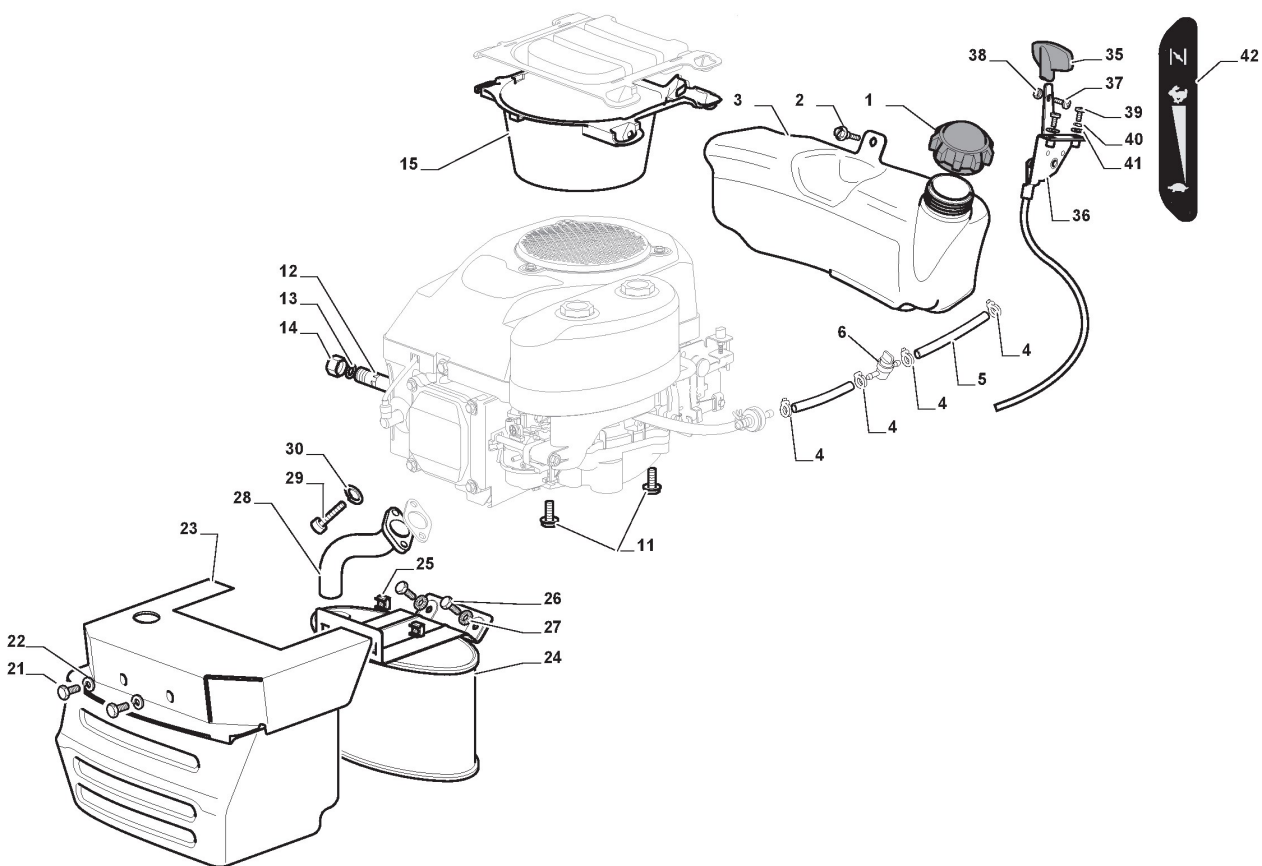

Moteur - ST.

Réf. N°	Q.té :	Code article	Description	Articles	De	Jusqu'à
1	1	125795001/1	Bouchon			
2	4	125943006/0	Vis			
3	1	325735126/0	Réservoir à carburant			To
3	1	325735126/1	Reservoir		From	31-August-2017
4	4	118375051/1	Fixation De Cable			
5	1	325869057/0	Tube De Connexion			
6	1	118562996/0	Rubinet			
11	4	112735108/1	Vis			
12	1	127598060/0	Rallonge Dechargement Huile			
13	1	118401001/1	Garniture			
14	1	118737849/0	Bouchon			
15	1	325108044/0	Convoyeur			To
15	1	325108044/1	Convoyeur		From	
21	2	112792611/0	Vis		01-September-2010	
22	2	112540260/0	Rondelle			
23	1	382598045/0	Protection Silencieux			To
23	1	382598045/1	Protection Silencieux		From	
24	1	182750010/0	Silencieux		27-May-2019	
25	2	112360425/0	Ecrou			
26	2	112792611/0	Vis			
27	2	112540260/0	Rondelle			
28	1	118738231/1	Tube Echappement			
29	2	112737450/0	Vis			
30	2	112540260/0	Rondelle			
35	1	325394531/0	Poignée			
36	1	182000215/0	Accelerateur			
37	1	112726389/0	Vis			
38	1	112290800/0	Ecrou			
39	2	112726389/0	Vis			
40	2	112540020/0	Rondelle			
41	2	112521310/0	Rondelle			
42	1	114363697/0	Etiquette