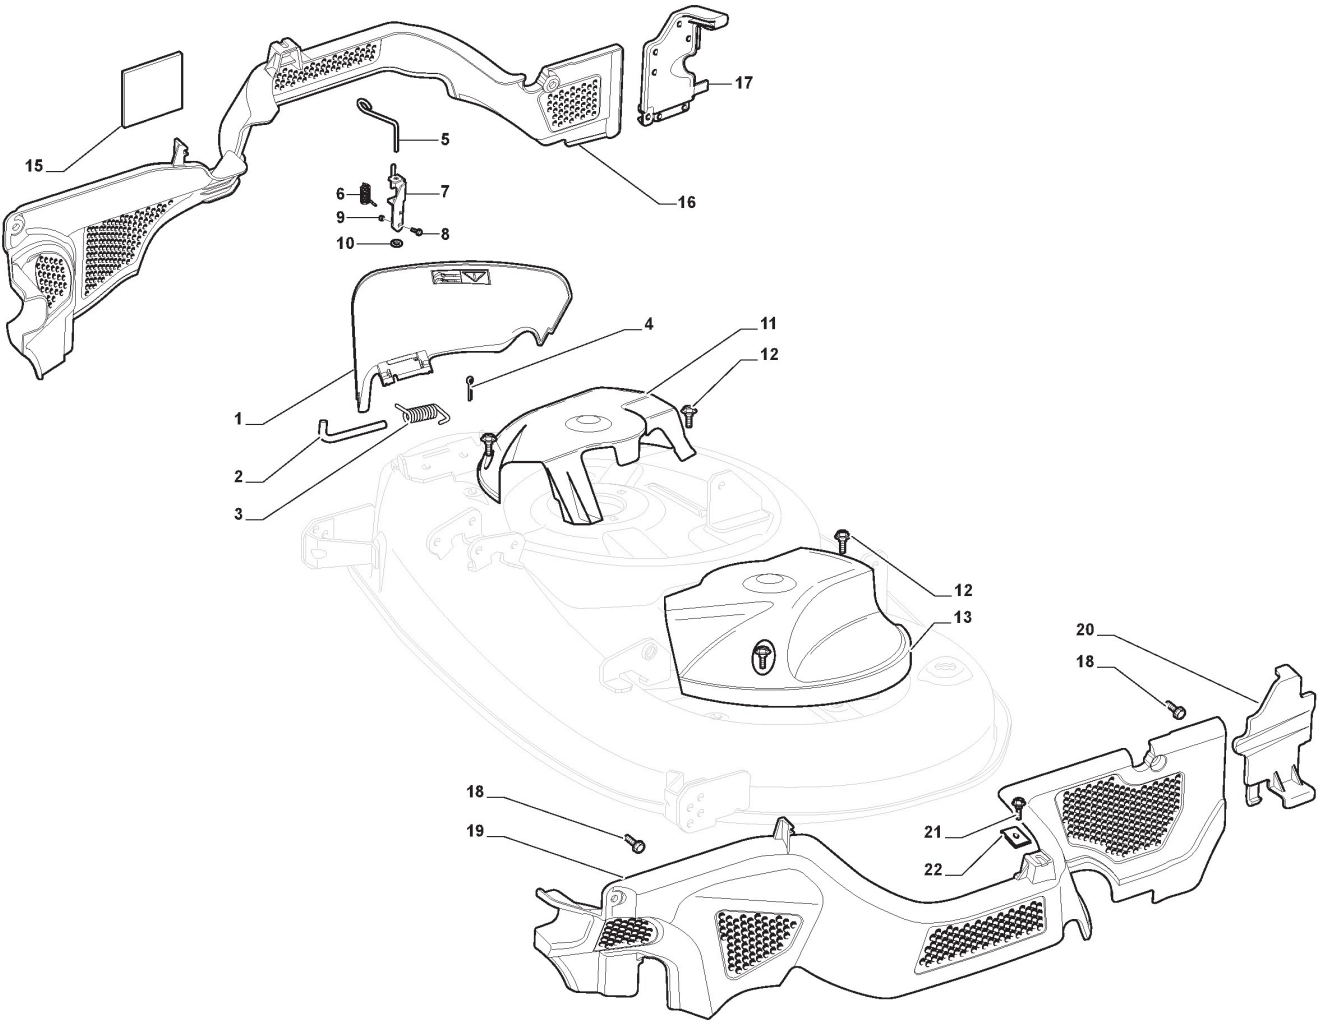

Protections

Réf. N°	Q.té :	Code article	Description	Articles	De	Jusqu'à
1	1	325600077/3	Protection Sortie			
2	1	125510073/0	Pivot			
3	1	125430242/1	Ressort			
4	1	112141418/0	Goupille			
5	1	125318355/0	Pivot			
6	1	125430288/0	Ressort			
7	1	325774719/0	Bride			
8	2	112815200/0	Vis			
9	2	112154510/0	Ecrou			
10	1	112604899/0	Fixateur A Couronne			
11	1	325600078/0	Carter Protection Courroie Droit			
12	4	125943010/0	Vis			
13	1	325600079/0	Carter Protection Courroie Gauche			
15	1	325600084/0	Protection	only 98cm		
16	1	325060154/0	Carter			
17	1	325600082/0	Protection			
18	4	125943011/0	Vis			
19	1	325060155/0	Carter			
20	1	325600083/0	Protection			
21	2	127943051/0	Vis			
22	2	112437506/0	Plaquette