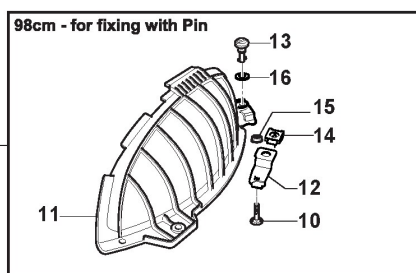

Accessoires Sur Demande

Réf. N°	Q.té :	Code article	Description	Articles	De	Jusqu'à
1	1	382869038/0	Protection Silencieux			
2	4	125943008/0	Vis			
5	2	382650211/0	Renforcement			
6	1	382033111/0	Tige			
7	2	112155000/0	Ecrou			
8	1	125510021/1	Pivot			
9	1	124487999/0	Goupille			
10	2	112815205/0	Vis			
11	1	325140105/0	Deflecteur			
12	2	325785471/0	Pivot			
13	2	125580040/0	Bondon			
14	2	118737221/0	Plate			
15	2	112292102/0	Ecrou			
16	2	112604899/0	Fixateur A Couronne