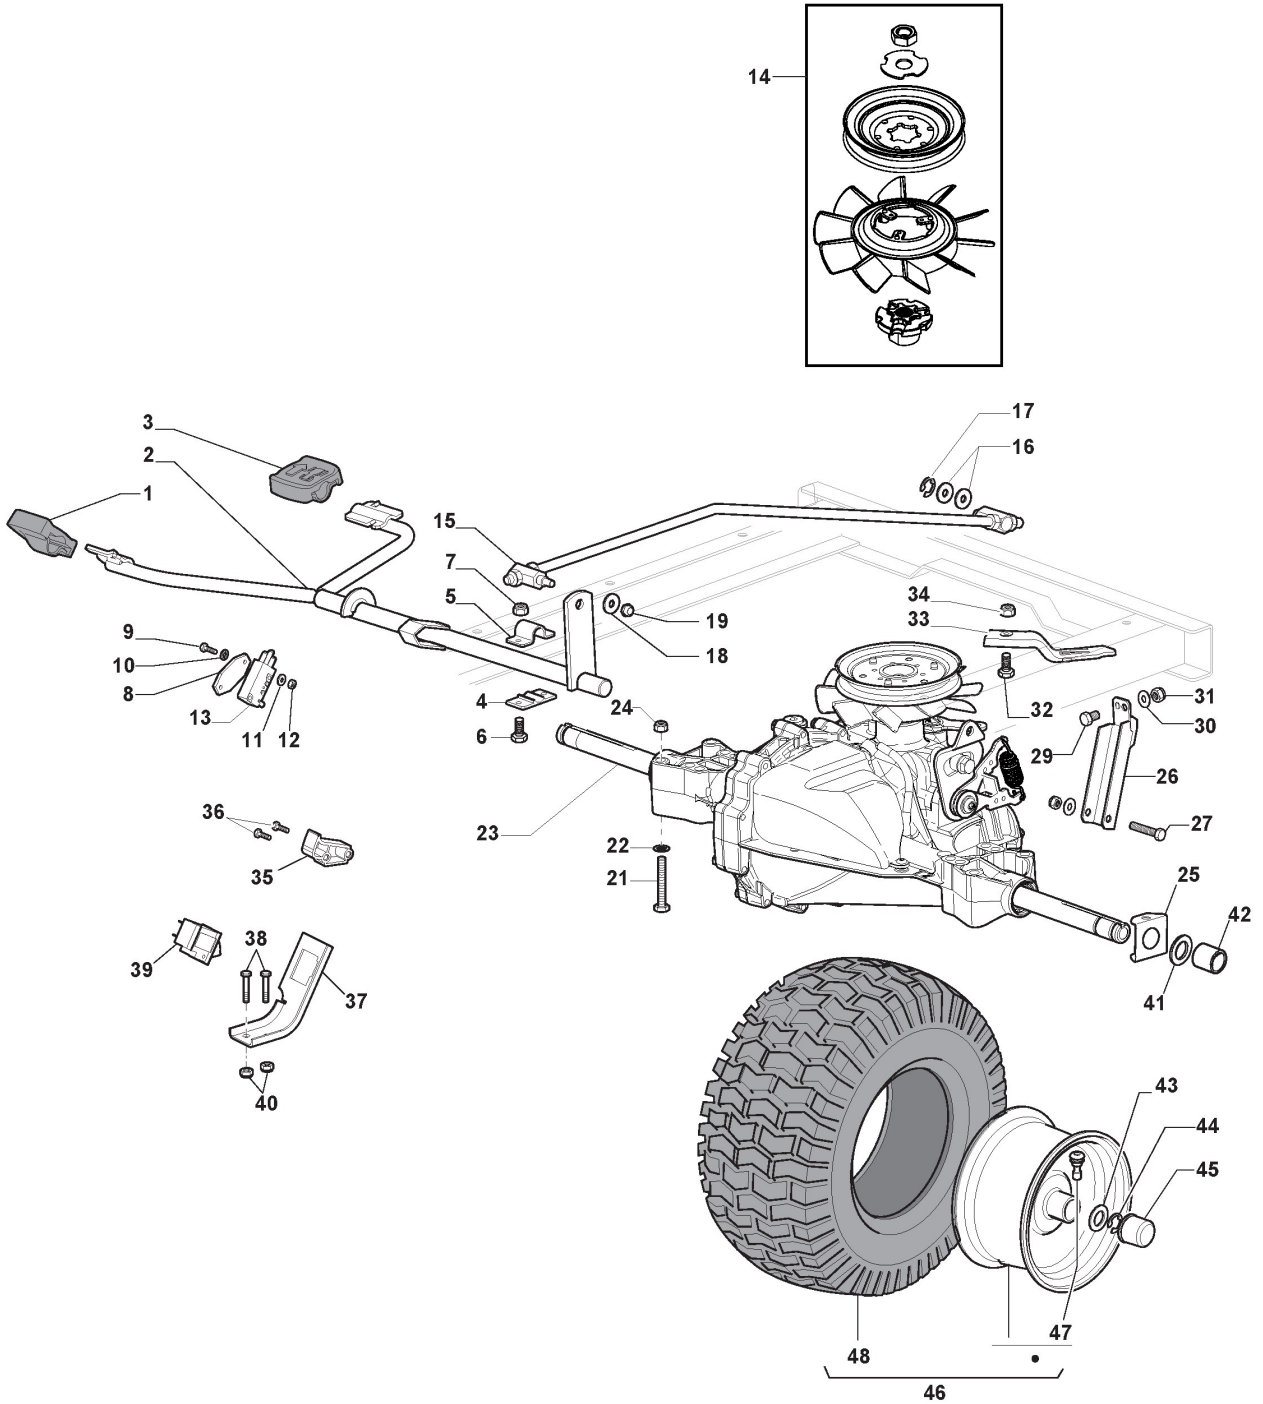

Transmission

Réf. N°	Q.té :	Code article	Description	Articles	De	Jusqu'à
1	1	325110274/0	Couvre Etrier Avant			
2	1	382000574/2	Getriebepedal			
3	1	325110331/0	Couvre Etrier Arriere			
4	2	325785350/0	Support			
5	2	325547231/0	Plaquette			
6	4	112735599/0	Vis			
7	4	112154510/0	Ecrou			
8	1	327546019/0	Plaquette			
9	2	112735602/0	Vis			
10	2	112540020/0	Rondelle			
11	2	112581100/0	Grower			
12	2	112290791/0	Ecrou			
13	1	119410609/1LC	Microinterrupteur			
14	1	118802723/0	Fan Kit			
15	1	382000573/1	Tige			
16	2	325670011/0	Rondelle Antifriction			
17	1	112000940/0	Anneau Benzing			
18	1	112523040/0	Rondelle			
19	1	112154510/0	Ecrou			
21	4	112691600/0	Vis			
22	4	112521350/0	Rondelle			
23	1	118400919/2	Axe Arriere (Hydro-Gear T2-Adbf-2X3C-17X1)			
24	4	112155000/0	Ecrou			
25	2	325670026/0	Rondelle			
26	1	325785349/1	Support			
27	1	112691700/0	Vis			
29	1	112792611/0	Vis			
30	2	112523060/0	Rondelle			
31	2	112155000/0	Ecrou			
32	1	112791213/1	Vis			
33	1	325318251/0	Levier			
34	1	112154510/0	Ecrou			
35	1	325060034/1	Came			
36	2	112735403/0	Vis			
37	1	325774573/0	Etrier			
38	2	112791400/0	Vis			
39	1	119410614/0	Microinterrupteur			
39	1	119410623/0	Microinterrupteur		From	To 31-August- 2019
40	2	112154510/0	Ecrou			
41	2	125670005/2	Rondelle			
42	2	125160058/0	Entretoise			
43	6	125670005/2	Rondelle			
44	2	112001010/0	Anneau Benzing			
45	2	322110233/0	Couvre Moyeu	Standard Cover		
46	2	382680042/0	Ens. Roue			
47	2	125950000/0	Vanne			
48	2	125590015/0	Pneu 18x8.50-8 P332 WANDA