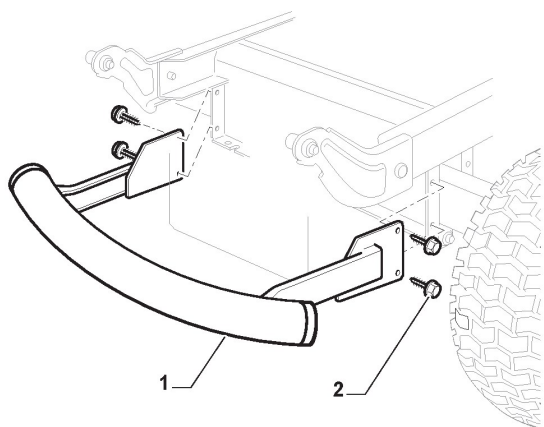

Accessoires Sur Demande

Réf. N°	Q.té :	Code article	Description	Articles	De	Jusqu'à
1	1	382869038/0	Protection Silencieux			
2	4	125943008/0	Vis			
5	2	382650211/0	Renforcement			
6	1	382033111/0	Tige			
7	2	112155000/0	Ecrou			
8	1	125510021/1	Pivot			
9	1	124487999/0	Goupille			
10	2	112815205/0	Vis			
11	1	325140105/0	Deflecteur			
12	2	325785471/0	Pivot			
13	2	125580040/0	Bondon			
14	2	118737221/0	Plate			
15	2	112292102/0	Ecrou			
16	2	112604899/0	Fixateur A Couronne