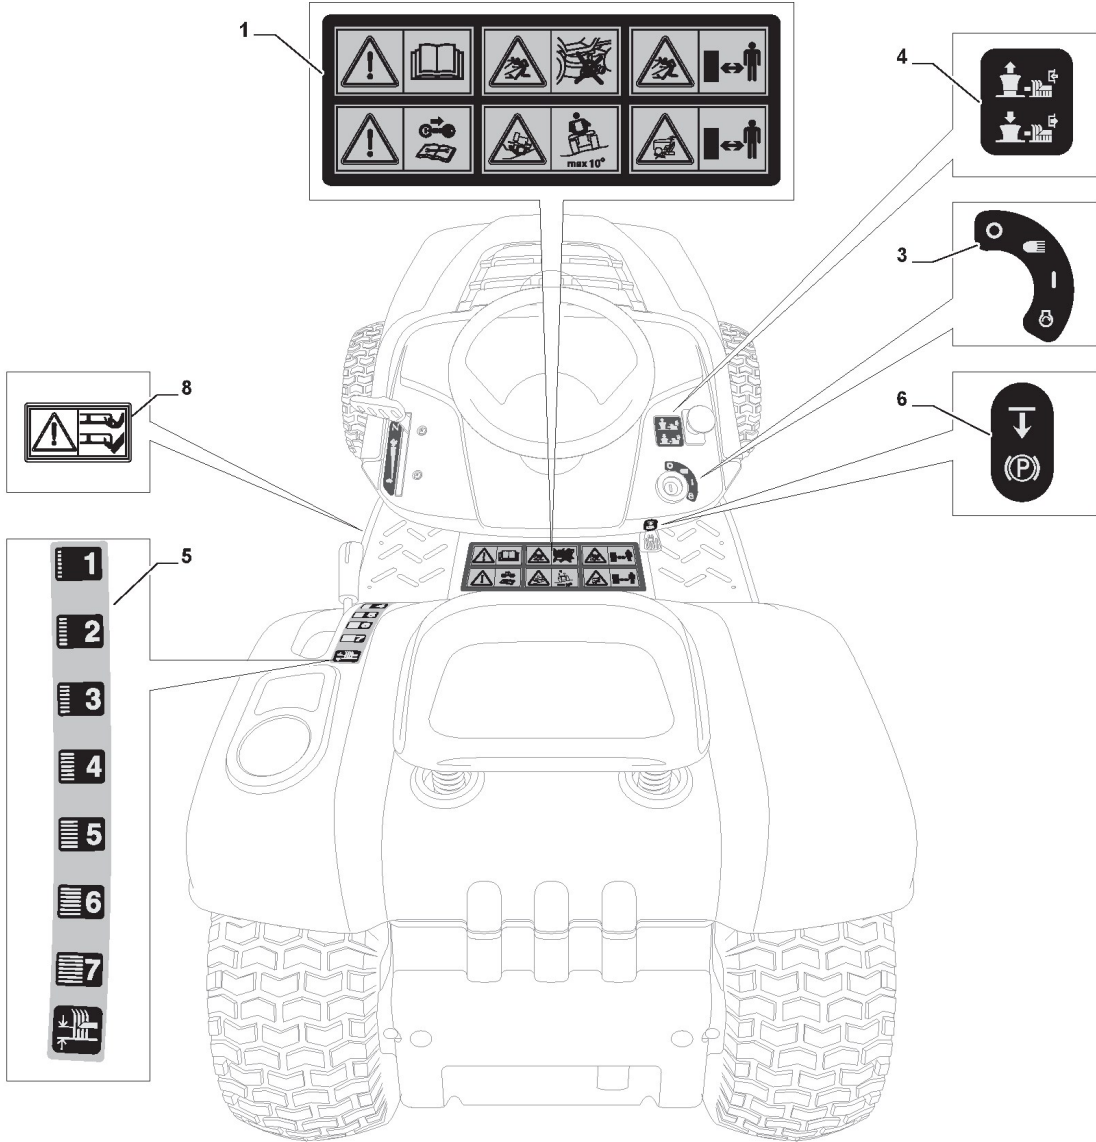

Etiquettes

Réf. N°	Q.té :	Code article	Description	Articles	De	Jusqu'à
1	1	114362365/1	Etiquette			
3	1	114363699/0	Etiquette			
4	1	114361438/0	Etiquette			
5	1	114363701/0	Etiquette			To
5	1	114366142/0	Etikett		From	
6	1	114363700/0	Etiquette		01-Septem	
8	1	114356699/1	Etiquette De Plaque De Danger		ber-2014