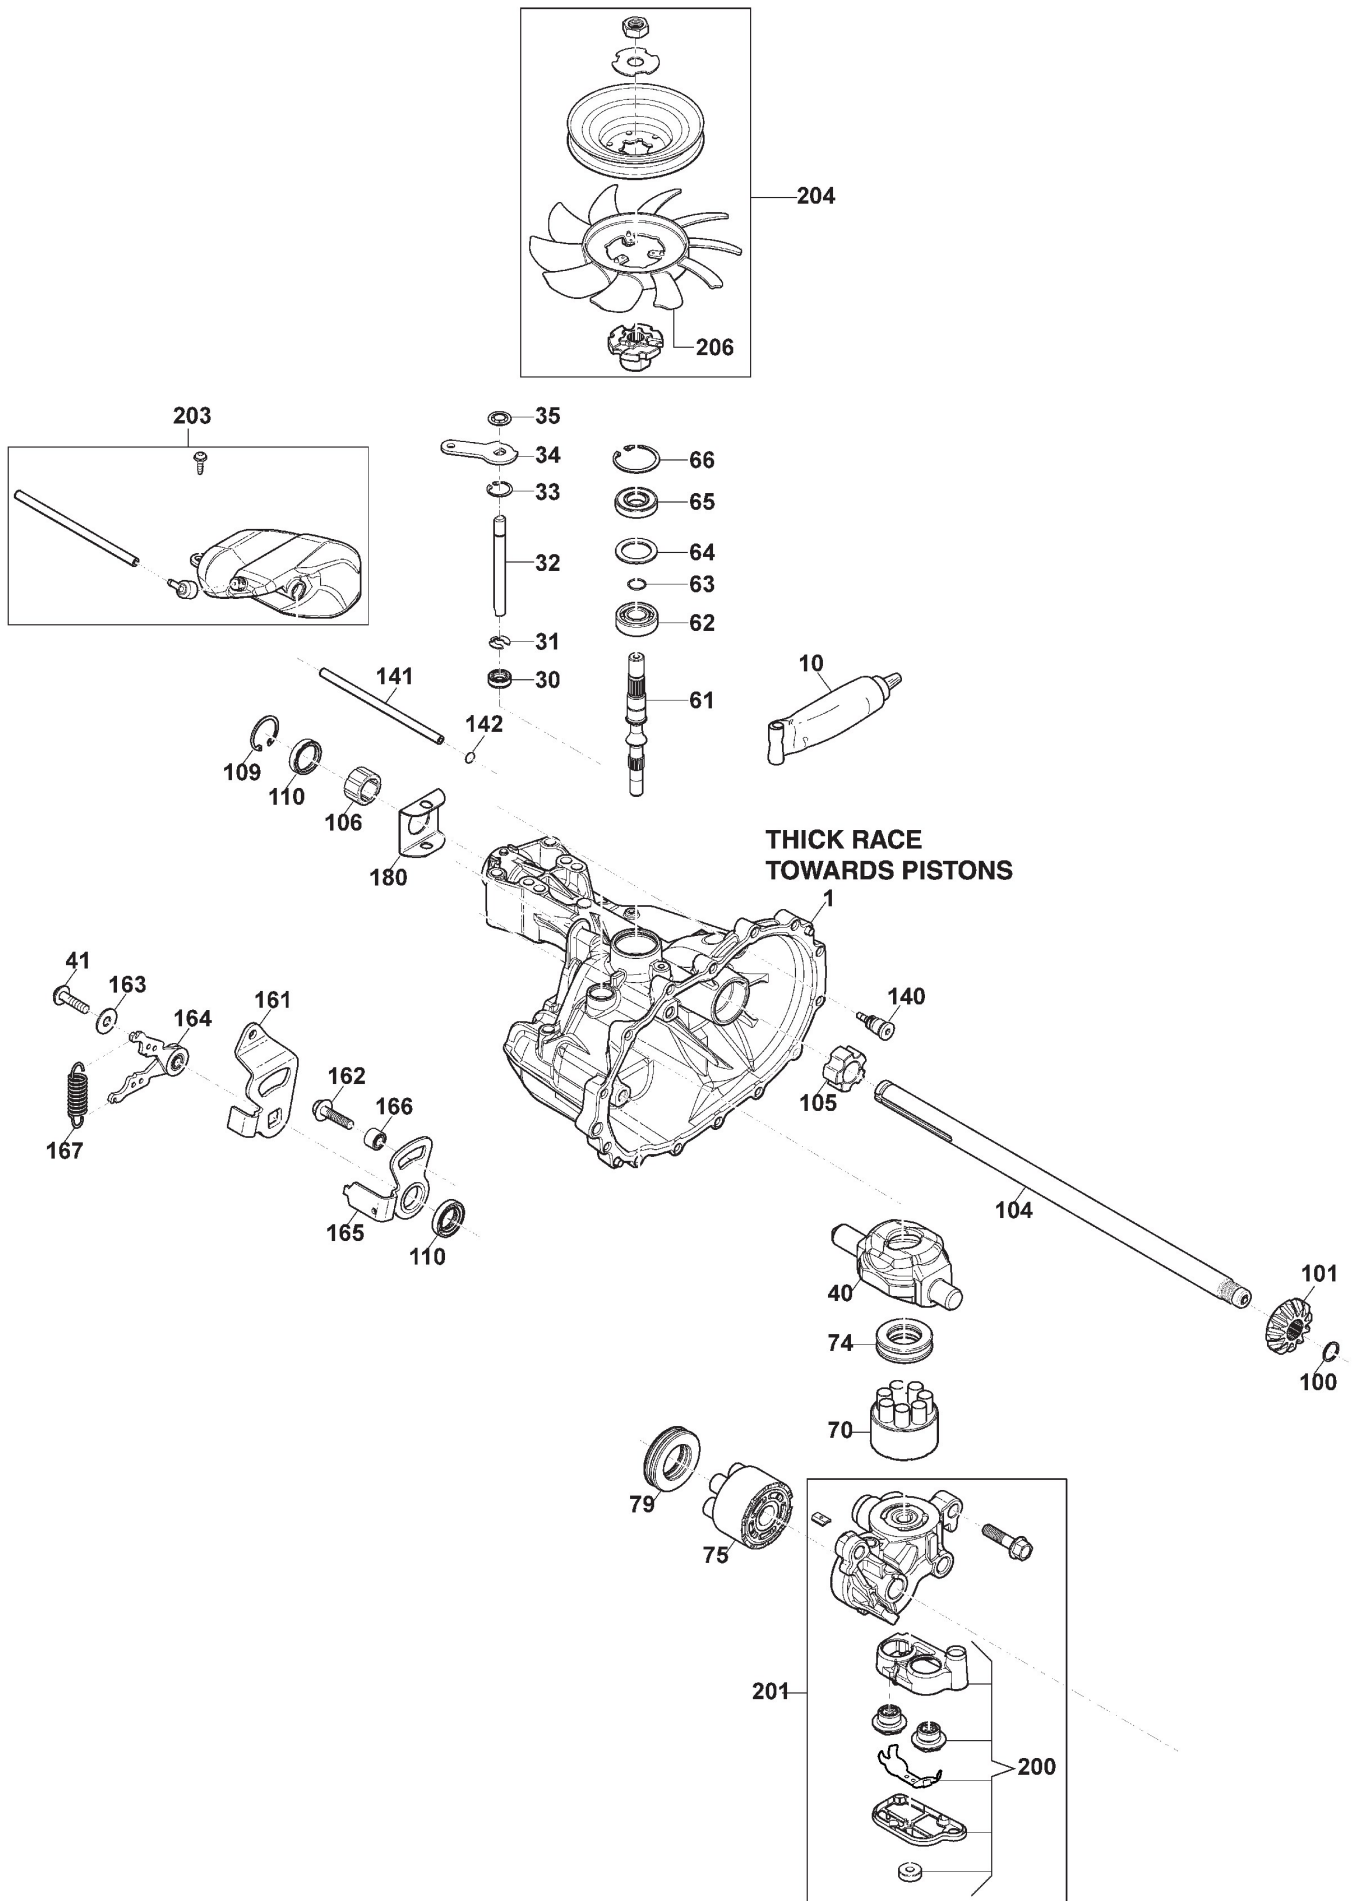

Groupe Transmission, Hydro-Gear T2-ADBF-2X3C-17X1

Réf. N°	Q.té :	Code article	Description	Articles	De	Jusqu'à
1	1	118870120/0	Carter Principal			
10	1	1139-2022-01	Sealant			
30	1	118870079/0	Garniture			
31	1	118870081/0	Anneau Ressort			
32	1	1139-2203-01	Tige			
33	1	118870080/0	Anneau Ressort			
34	1	118870091/0	Levier			
35	1	118870082/0	Anneau Ressort			
40	1	118870090/0	Plateau Oscillant			
41	1	118870083/0	Vis			
61	1	118870092/0	Arbre			
62	1	1139-2001-01	Roulement À Billes			
63	1	1139-2003-01	Wire Retaining Ring			
64	1	1139-2004-01	Entretoise			
65	1	1139-2000-01	Lip Seal			
66	1	1139-2002-01	Anneau Ressort			
70	1	118870125/0	Ens. de bloc de pompe			
74	1	118870093/0	Roulement			
75	1	1139-2063-01	Cylinder Block			
79	1	1139-2021-01	Thrust Bearing			
100	2	118870072/0	Anneau Ressort			
101	2	118870063/0	Engrenage			
104	1	118870113/0	Arbre			
105	2	118870086/0	Douille			
106	2	118870085/0	Douille			
109	2	118870084/0	Anneau Ressort			
110	3	1139-2204-01	Arbre			
140	1	1139-2038-01	Fitting			
141	1	118870102/0	Tube			
142	1	1139-2075-01	O-Ring			
161	1	118870103/0	Levier			
162	1	1139-2026-01	Boulon			
163	1	1139-2011-01	Rondelle			
164	1	118870107/0	Ens. Levier			
165	1	118870108/0	Levier			
166	1	118870104/0	Douille			
167	1	118870089/0	Ressort			
180	2	118870112/0	Plaquette			
200	1	118870123/0	Kit-Filtre			
201	1	118870127/0	Kit-Section centre			
203	1	118870122/0	Kit-Vase d'expansion			
204	1	118802723/0	Fan Kit			
206	1	118870130/0	Ventilateur