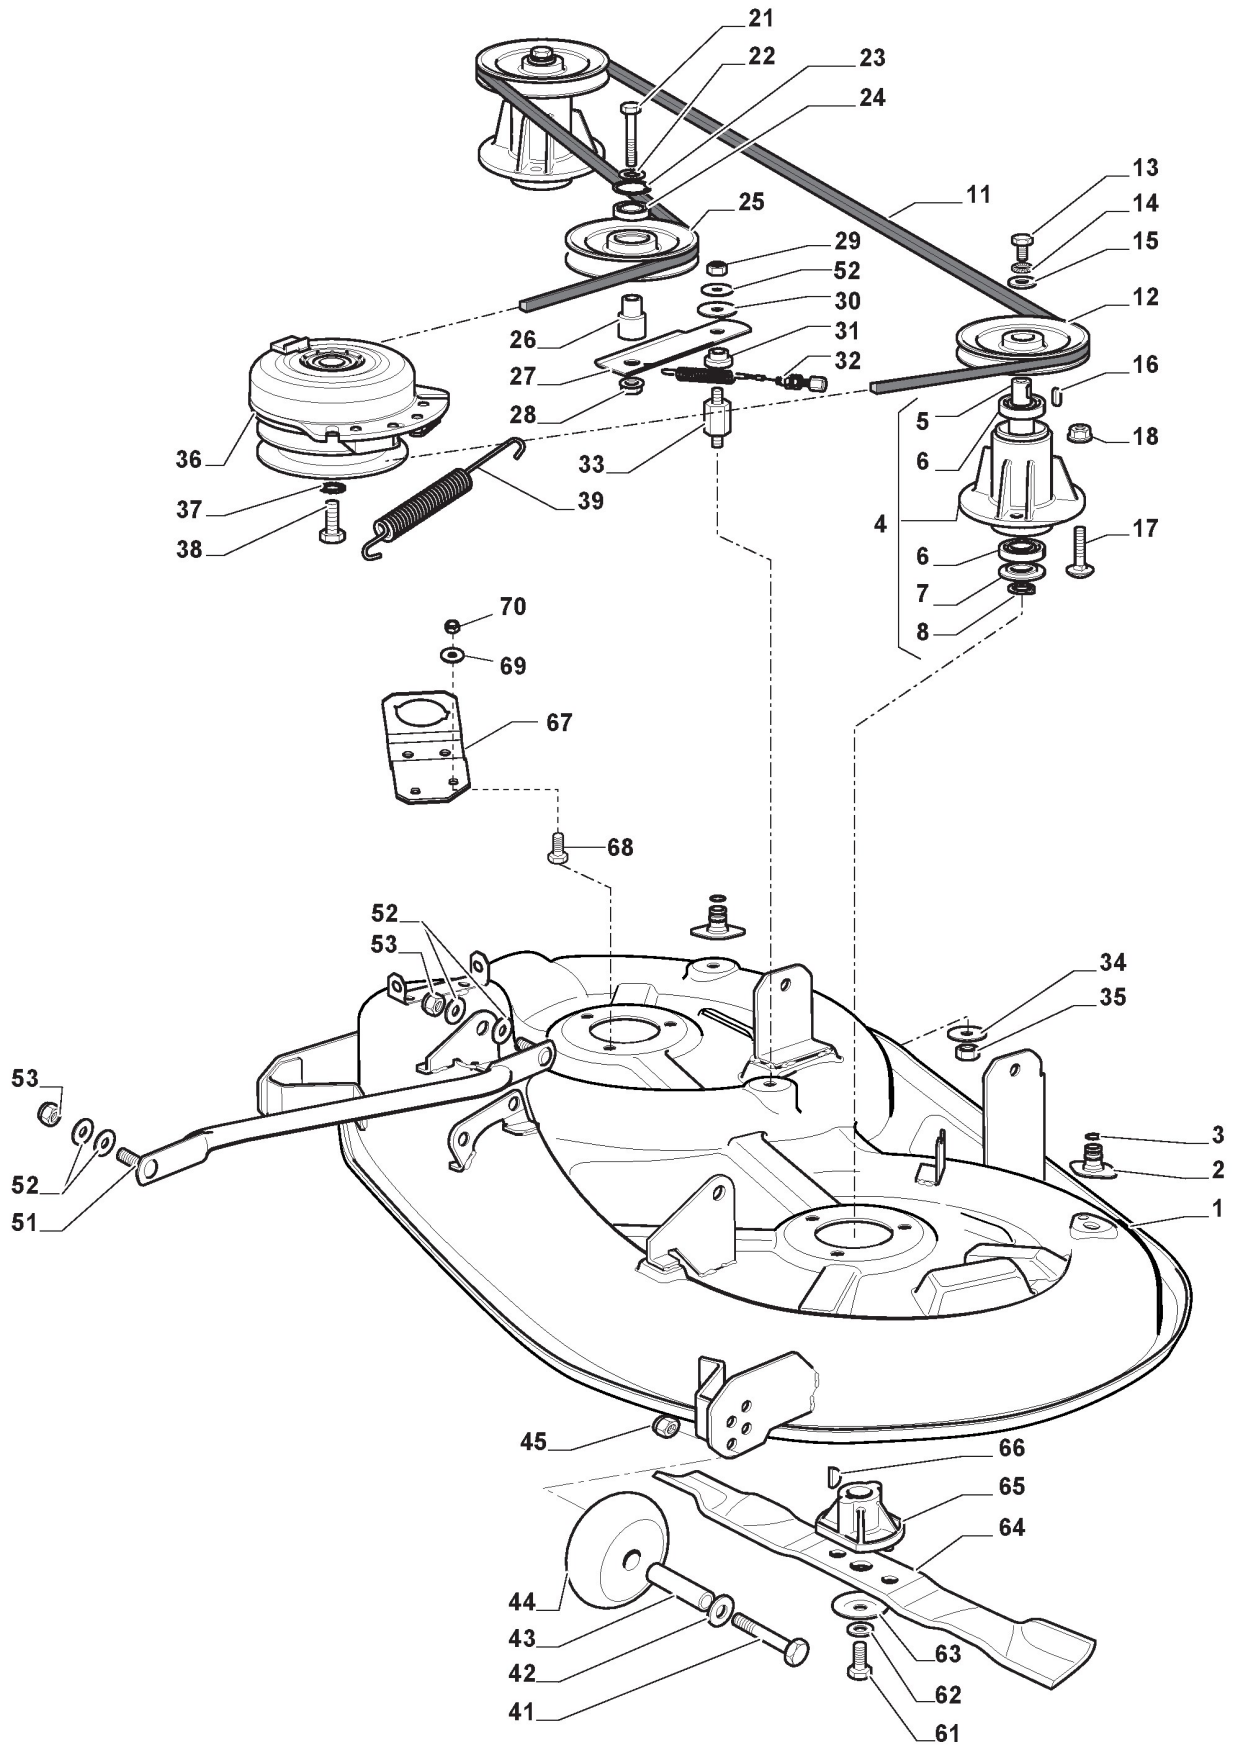

Plateau De Coupe avec Embrayage Electromagnétique

Plateau De Coupe avec Embrayage Electromagnétique

Réf. N°	Q.té :	Code article	Description	Articles	De	Jusqu'à
1	1	382564219/2	Plateau De Coupe Gris			To
1	1	382564219/3	Plateau De Coupe Gris		From	31-August-2018
2	2	325033086/0	Raccord Tuyau D'Eau			
3	2	119035000/0	Joint Or			
4	2	382207204/1	Ensamble Bride			
5	2	125020804/0	Arbre			
6	4	119216040/0	Roulement			To
6	4	119216047/0	Roulement		From	31-August-2018
7	2	325160501/0	Protege-Poussiere			To
7	2	325160501/1	Protege-Poussiere		From	31-Decemb-er-2018
8	2	112609260/0	Seeger			
11	1	135061504/0	Courroie			
12	2	125601571/0	Poulie			
13	2	112793102/0	Vis			
14	2	112540260/0	Rondelle			
15	2	125670007/0	Rondelle			
16	2	112139480/0	Clavette			
17	6	112818700/0	Vis			
18	6	112154210/0	Ecrou			
21	1	112691900/0	Vis			
22	1	112524010/0	Rondelle			
23	1	112610800/0	Anneau Ressort			
24	1	119216048/0	Roulement			
25	1	125601586/0	Poulie			To
25	1	125601606/0	Riemenscheibe		From	01-January-2017
26	1	125160056/0	Entretoise			
27	1	325318232/0	Levier			
28	1	112293201/0	Ecrou			
29	1	112155020/0	Ecrou			
30	1	125670022/0	Rondelle			
31	1	125040635/0	Douille			
32	1	382004618/0	Fil			
33	1	125160086/0	Entretoise			
34	1	112523080/0	Rondelle			
35	1	112156602/0	Ecrou			
36	1	118399063/0	Friction			
37	1	112543000/0	Rondelle			
38	1	112737320/0	Vis			
39	1	125430277/0	Ressort			
41	2	112692050/0	Vis			
42	2	112523060/0	Rondelle			
43	2	125510072/1	Pivot			
44	2	182700001/0	Roulettes Antiscalp			
45	2	112293201/0	Ecrou			
51	2	382000565/0	Tige Balancier			To
51	2	382000565/1	Tige Balancier		From	31-August-2016
52	9	325670008/1	Rondelle			
53	4	112156602/0	Ecrou