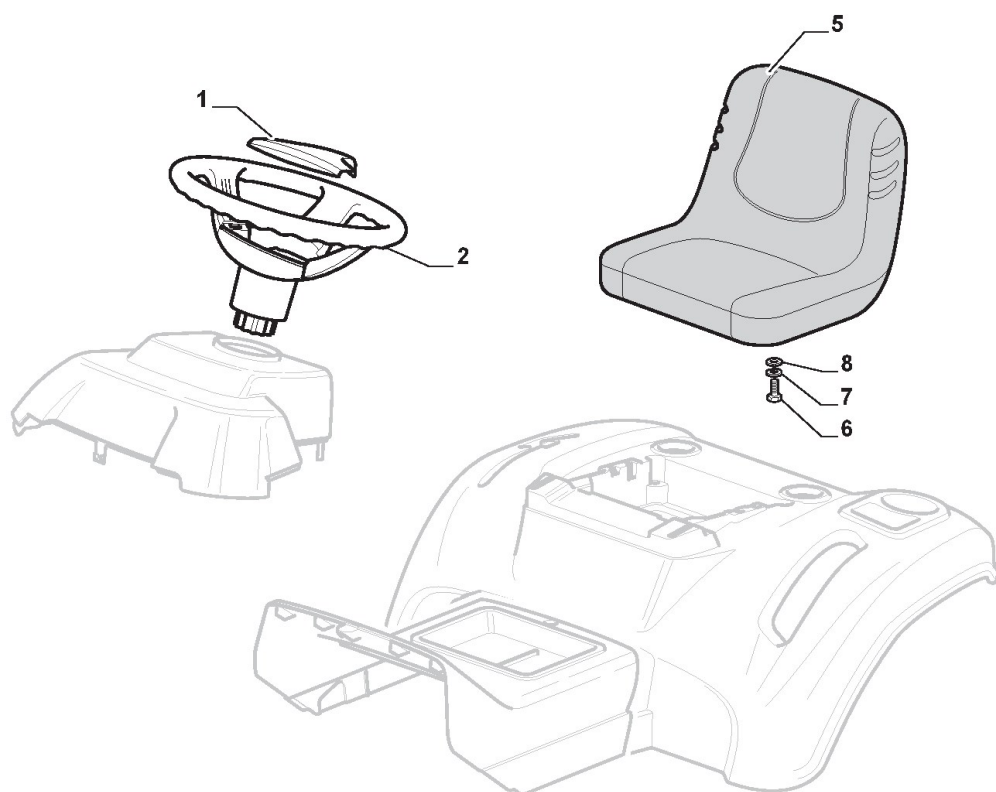

Siege & Volant

Réf. N°	Q.té :	Code article	Description	Articles	De	Jusqu'à
1	1	325580503/0	Plaque Volant			
2	1	325961219/0	Volant			
5	1	125722463/0	Siege			To
5	1	125722483/0	Siege		From	31-August-2017
6	4	112792611/0	Vis			
7	4	112540260/0	Rondelle			
8	4	112523060/0	Rondelle