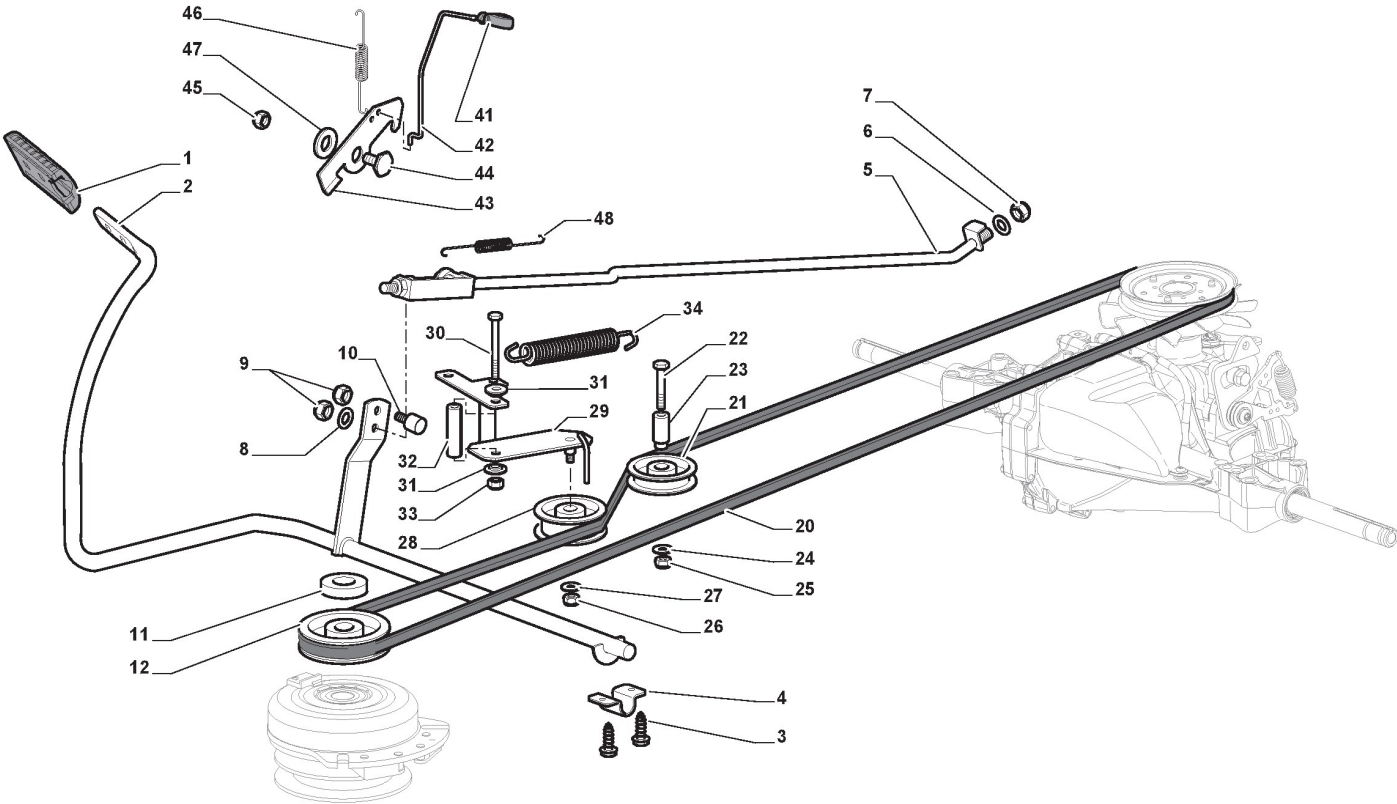

Barre De Direction

Réf. N°	Q.té :	Code article	Description	Articles	De	Jusqu'à
51	1	112692695/0	Vis			
52	2	112523100/0	Rondelle			
53	1	125160016/1	Entretoise			
54	1	112587100/0	Grower			
55	1	112295300/0	Ecrou			
61	4	125122200/2	Roulement			
62	2	182000598/0	Bandage Roue			
63	2	125950000/0	Vanne			
64	2	382680041/0	Ens. Roue	For other ST Brand		
66	2	125670005/2	Rondelle			
67	2	112001010/0	Anneau Benzing			
68	2	322110233/0	Couvre Moyeu	Standard Cover		
70	1	382180142/0	Dotation Visserie	Pos 1-4 incl.		