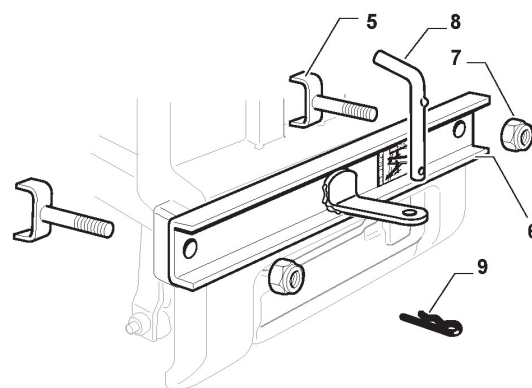

Accessoires Sur Demande

Réf. N°	Q.té :	Code article	Description	Articles	De	Jusqu'à
1	1	382869038/0	Protection Silencieux			
2	4	125943008/0	Vis			
5	2	382650211/0	Renforcement			
6	1	382033111/0	Tige			
7	2	112155000/0	Ecrou			
8	1	125510021/1	Pivot			
9	1	124487999/0	Goupille			
10	2	112815205/0	Vis			
11	1	325140105/0	Deflecteur			
12	2	325785471/0	Pivot			
13	2	125580040/0	Bondon			
14	2	118737221/0	Plate			
15	2	112292102/0	Ecrou			
16	2	112604899/0	Fixateur A Couronne