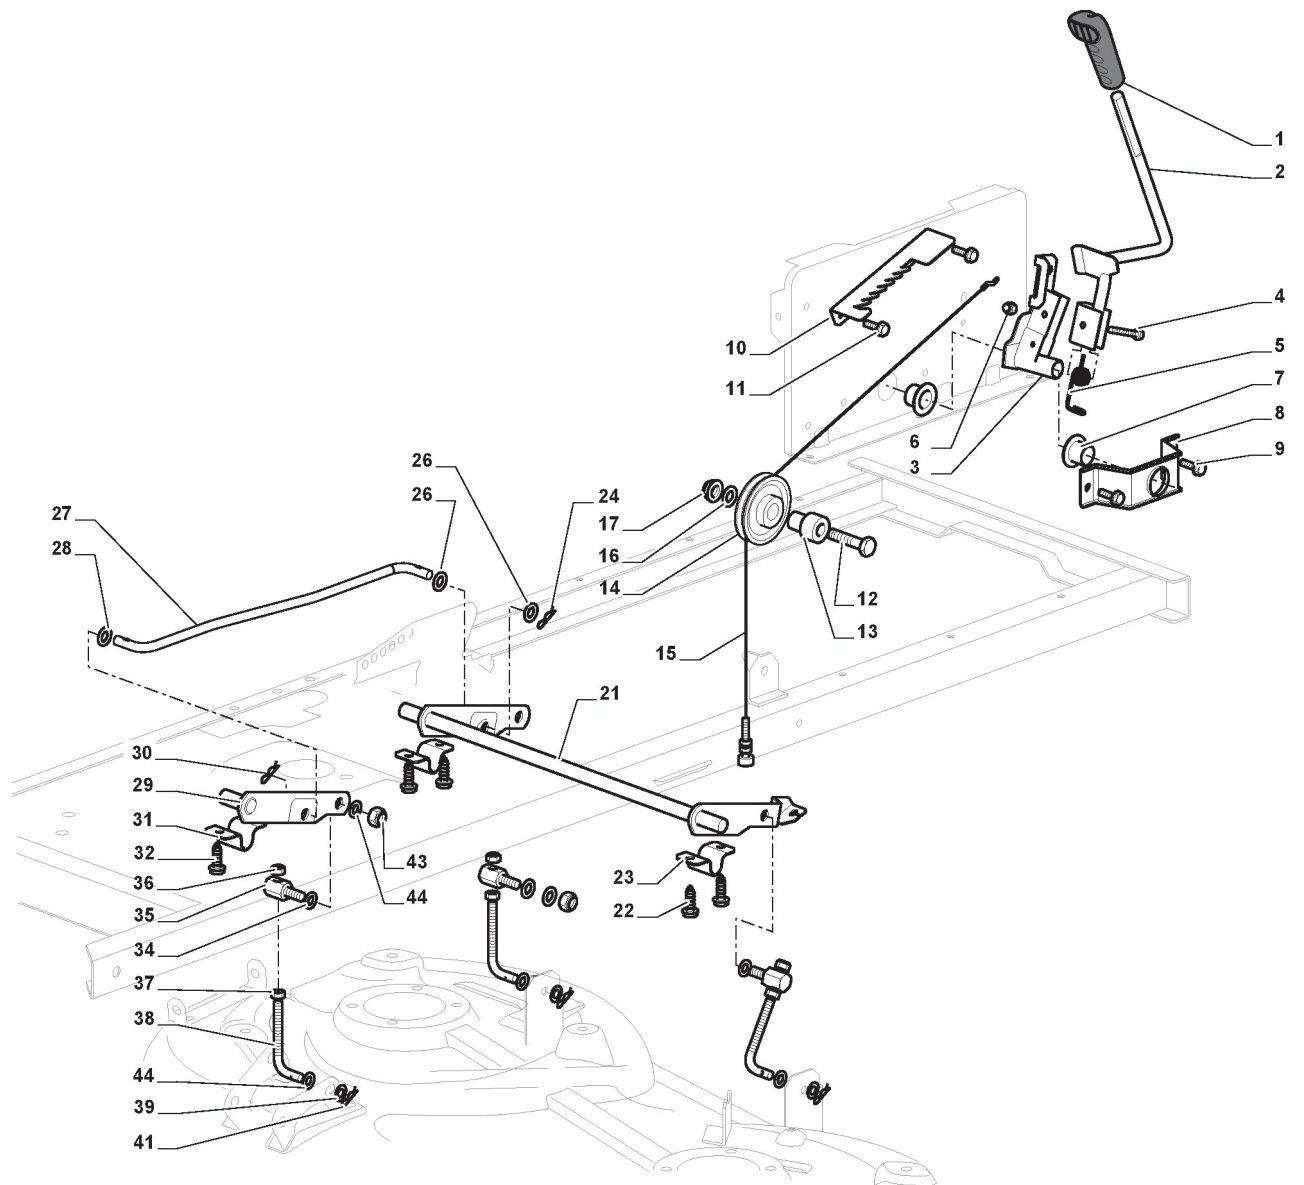

Barre De Direction

Réf. N°	Q.té :	Code article	Description	Articles	De	Jusqu'à
51	1	112692695/0	Vis			
52	2	112523100/0	Rondelle			
53	1	125160016/1	Entretoise			
54	1	112587100/0	Grower			
55	1	112295300/0	Ecrou			
61	4	125122200/2	Roulement			
62	2	182000598/0	Bandage Roue			
63	2	125950000/0	Vanne			
64	2	382680041/0	Ens. Roue	For other ST Brand		
66	2	125670005/2	Rondelle			
67	2	112001010/0	Anneau Benzing			
68	2	322110233/0	Couvre Moyeu	Standard Cover		
70	1	382180142/0	Dotation Visserie	Pos 1-4 incl.		

Soulevement Plateau De Coupe

Réf. N°	Q.té :	Code article	Description	Articles	De	Jusqu'à
1	1	325394533/0	Poignée			
2	1	382318229/0	Levier			
3	1	382318231/0	Axe			
4	1	112674700/0	Vis			
5	1	125430261/0	Ressort			
6	1	112154510/0	Ecrou			
7	2	325038006/0	Douille			
8	1	325785297/0	Support			
9	2	125943009/0	Vis			
10	1	325735515/0	Secteur Direction			
11	2	125943009/0	Vis			
12	1	112793701/0	Vis			
13	1	125040636/1	Douille			
14	1	125601579/0	Poulie			
15	1	382004620/0	Fil			
16	1	112523060/0	Rondelle			
17	1	112293201/0	Ecrou			
21	1	382318295/0	Axe			To S/N 19FA3RON
21	1	382318295/1	Axe Soulevement Plateau		From S/N 19FA3RON 000171	
22	4	112735599/0	Vis			
23	2	325547231/0	Plaquette			
24	1	124487997/0	Goupille			
26	2	325670010/0	Rondelle Antifriction			
27	1	125033109/0	Tige De Connexion			
28	1	325670010/0	Rondelle Antifriction			
29	1	382318293/0	Axe			To S/N 19FA3RON
29	1	382318293/1	Axe		From S/N 19FA3RON 000061	
30	1	124487997/0	Goupille			
31	1	325547231/0	Plaquette			
32	2	112735599/0	Vis			
34	3	325670008/1	Rondelle			
35	3	125510107/1	Pivot			To S/N 19FA3RON
35	3	125510170/0	Pivot		From S/N 19EA3RON 001208	
36	3	112156602/0	Ecrou			
37	3	112295200/0	Ecrou			
38	1	125840012/0	Tirant			To S/N 20BA3RON
38	1	125840012/1	Tirant		From S/N 20BA3RON 003001	
39	3	325670008/1	Rondelle			
41	3	124487998/0	Goupille			
43	3	112156602/0	Ecrou			
44	6	112521360/0	Rondelle			