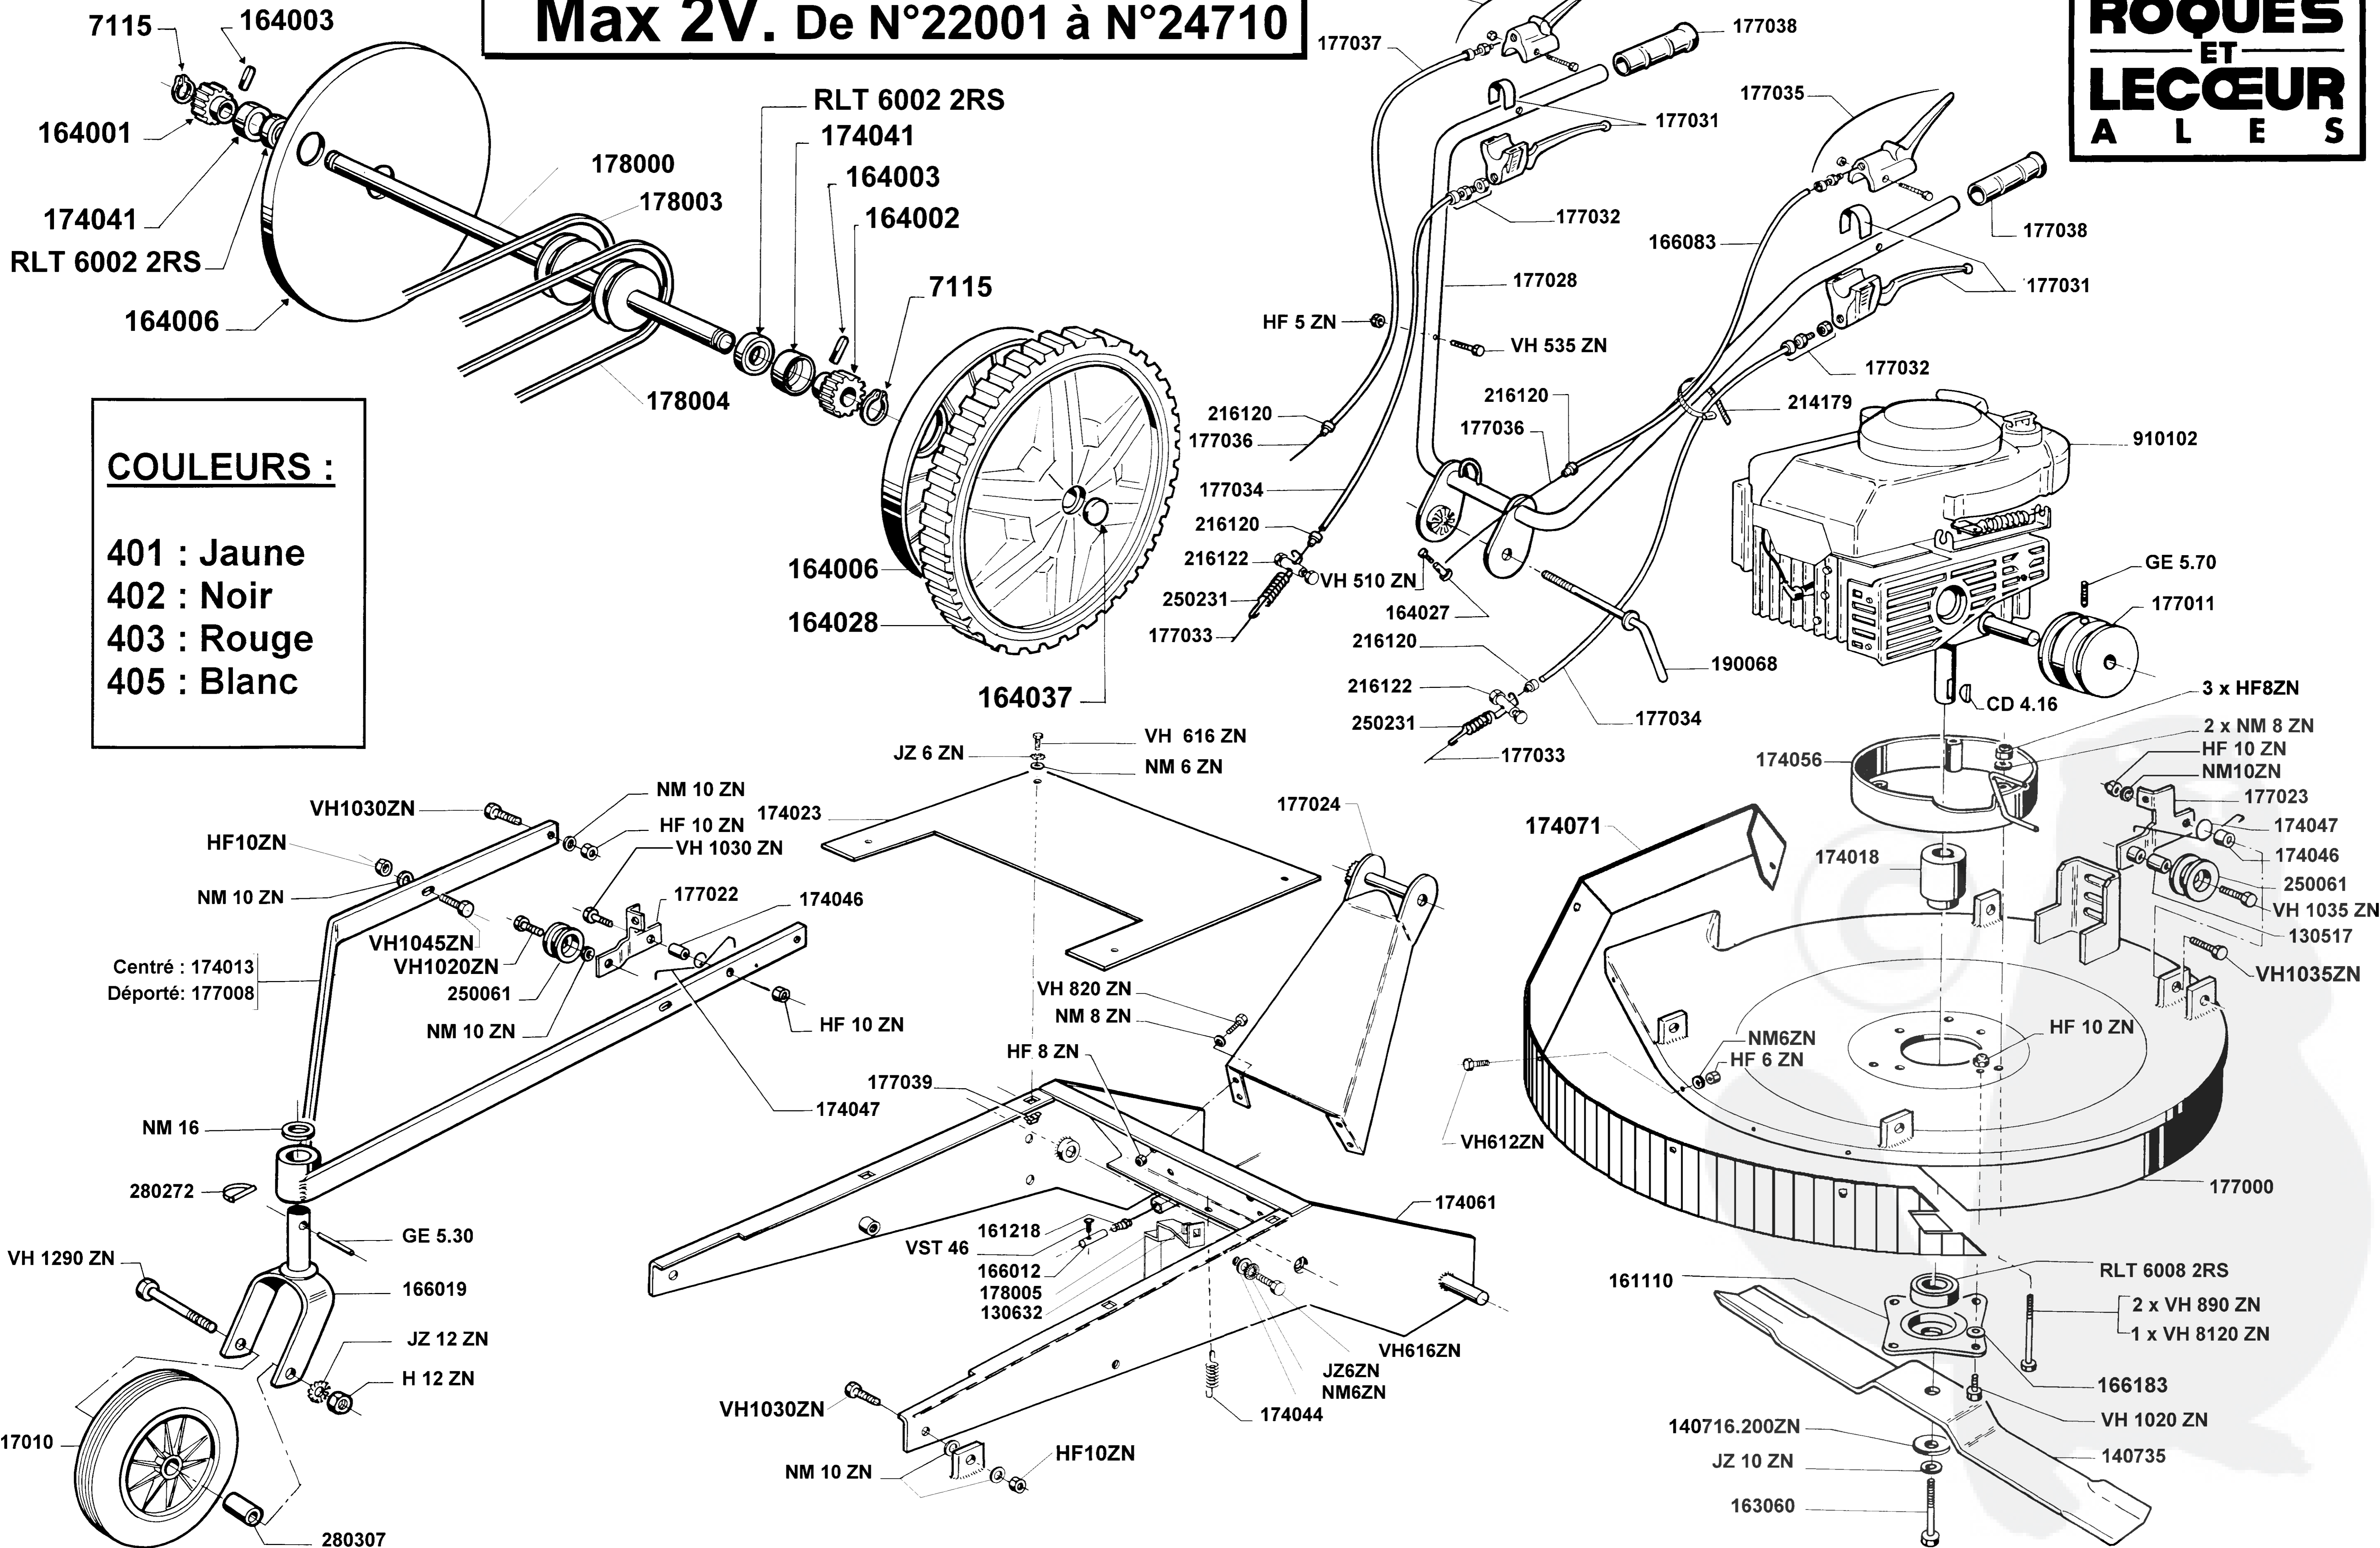

Max 2V. De N°22001 à N°24710

COULEURS :

- 401 : Jaune**
- 402 : Noir**
- 403 : Rouge**
- 405 : Blanc**