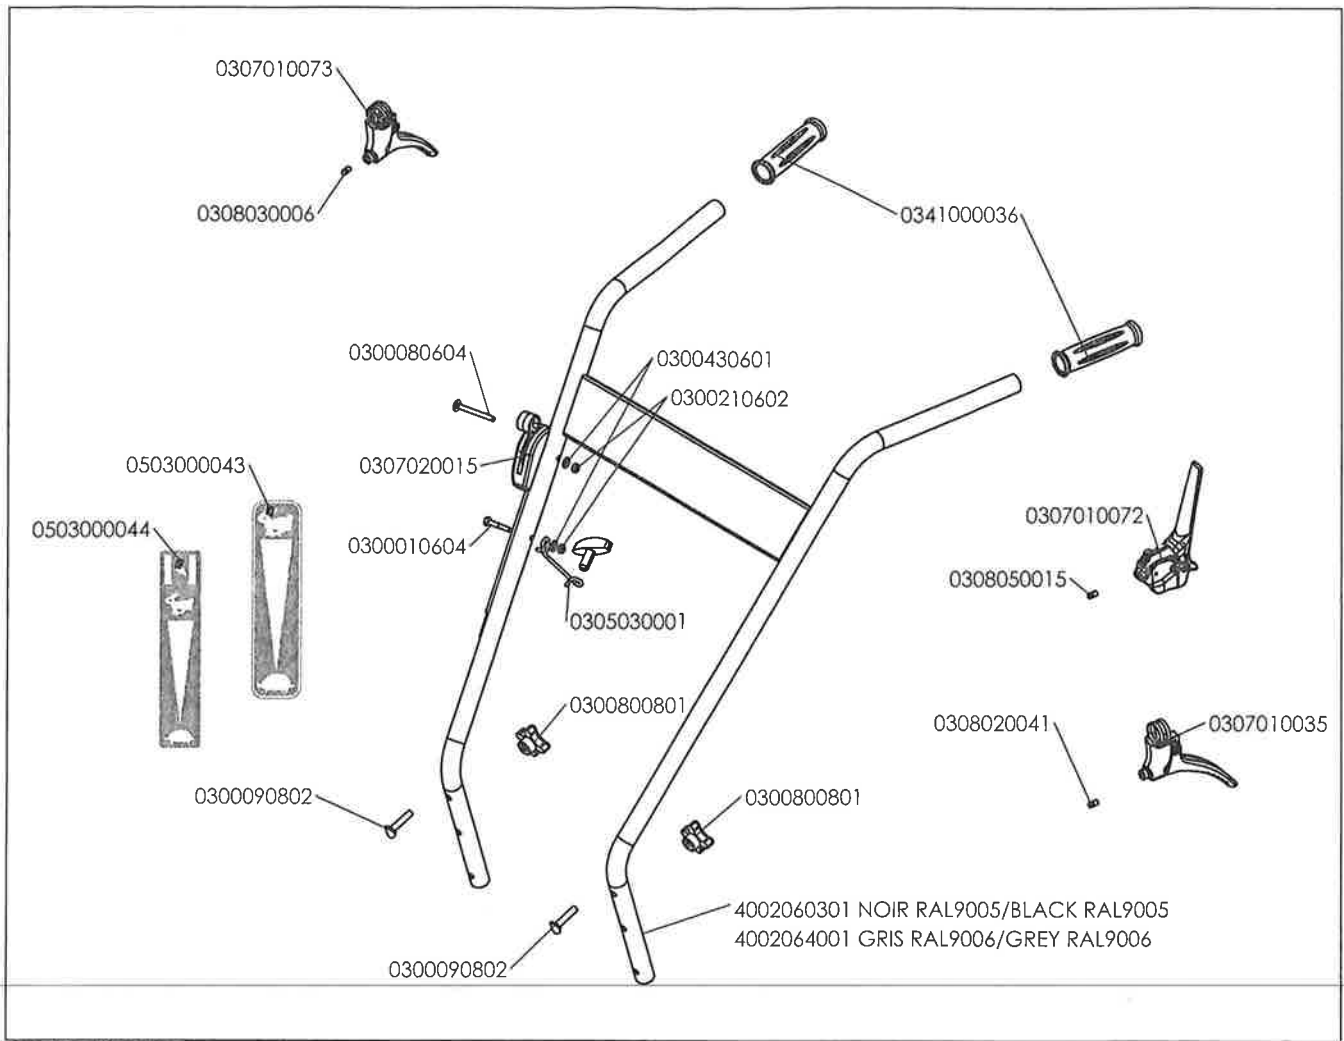

Pièces de rechange Spare parts list

4000**11**

*MOTOFACHEUSE
MOTOR MOWER*

- 4002090301: NOIR RAL9005 / BLACK RAL9005
- 4002091301: ROUGE RAL3001 / RED RAL3001
- 4002092001: VERT RAL6029 / GREEN RAL6029
- 4002092301: BLEU (P301) / BLUE (P301)
- 4002092401: ORANGE RAL2004 / ORANGE RAL2004
- 4002095201 BLEU RAL5002 / BLUE RAL5002

- 4002000307: NOIR RAL9005 / BLACK RAL9005
- 4002000504: GRIS (8120) / GREY (8120)
- 4002001307: ROUGE RAL3001 / RED RAL3001
- 4002004201: JAUNE RAL1003 / YELLOW RAL1003

- 4002060303: NOIR RAL9005 / BLACK RAL9005
- 4002060503: GRIS (8120) / GREY (8120)
- 4002061303: ROUGE RAL3001 / RED RAL3001
- 4002064203: JAUNE RAL1003 / YELLOW RAL1003

0503000006

- 4002000305: NOIR RAL9005 / BLACK RAL9005
- 4002000505: GRIS (8120) / GREY (8120)
- 4002001305: ROUGE RAL3001 / RED RAL3001
- 4002004205: JAUNE RAL1003 / YELLOW RAL1003

40 Châssis avant génériques FRST - Default:

- 0304000313
- 0301040001
- 0306060014
- 0302020045: GCV160
- 0302020046: EA190V, RV170, BS675 series
- 0300260801: GCV160 (x4), EA190V (x4), BS675 series (x2)
- 0340030034
- 0340030028
- 0300010815
- 0300010824: RV170 (x4)
- 0300010856: GCV160 (x4), EA190V (x4), BS675 series (x2)
- 0300010857: BS675 series (x1)
- 0302030047
- 0320020006
- 0300431001
- 0302020042
- 0300060304