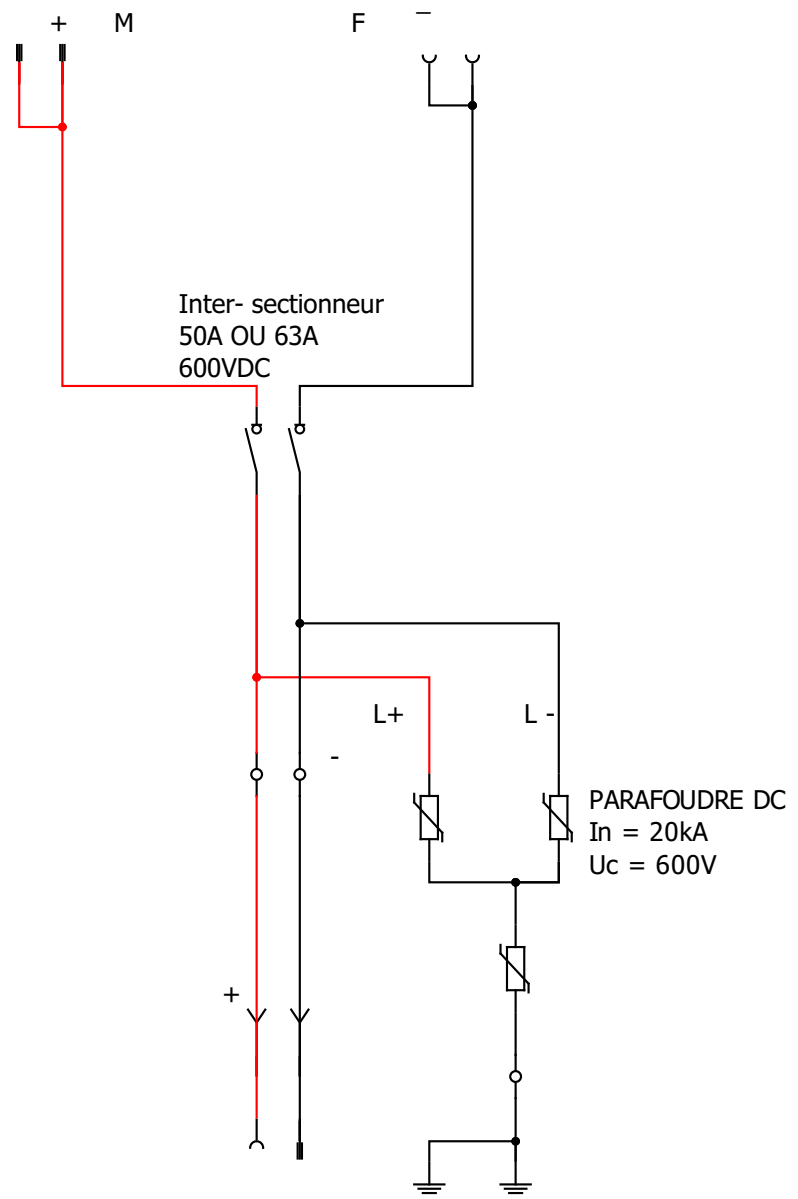

A  
B  
C  
D  
E  
F  
G  
H

COFFRET 1X4 MODULES IP65 IK07 CLASSE II  
 ETIQUETTE NORMALISÉE UTE C 15 712-1  
 ENTREES +/- PAR LE BAS VIA 4 CONNECTEURS MC4 SORTIES +/- PAR LE BAS  
 VIA 2 MC4 PASSAGE TERRE VIA PRESSE ETOUPE M16 PAR LE BAS

Auteur : BB  
 Date :

DC 600V 1MPP 1 STRING

Fichier :  
 Folio : 1/1