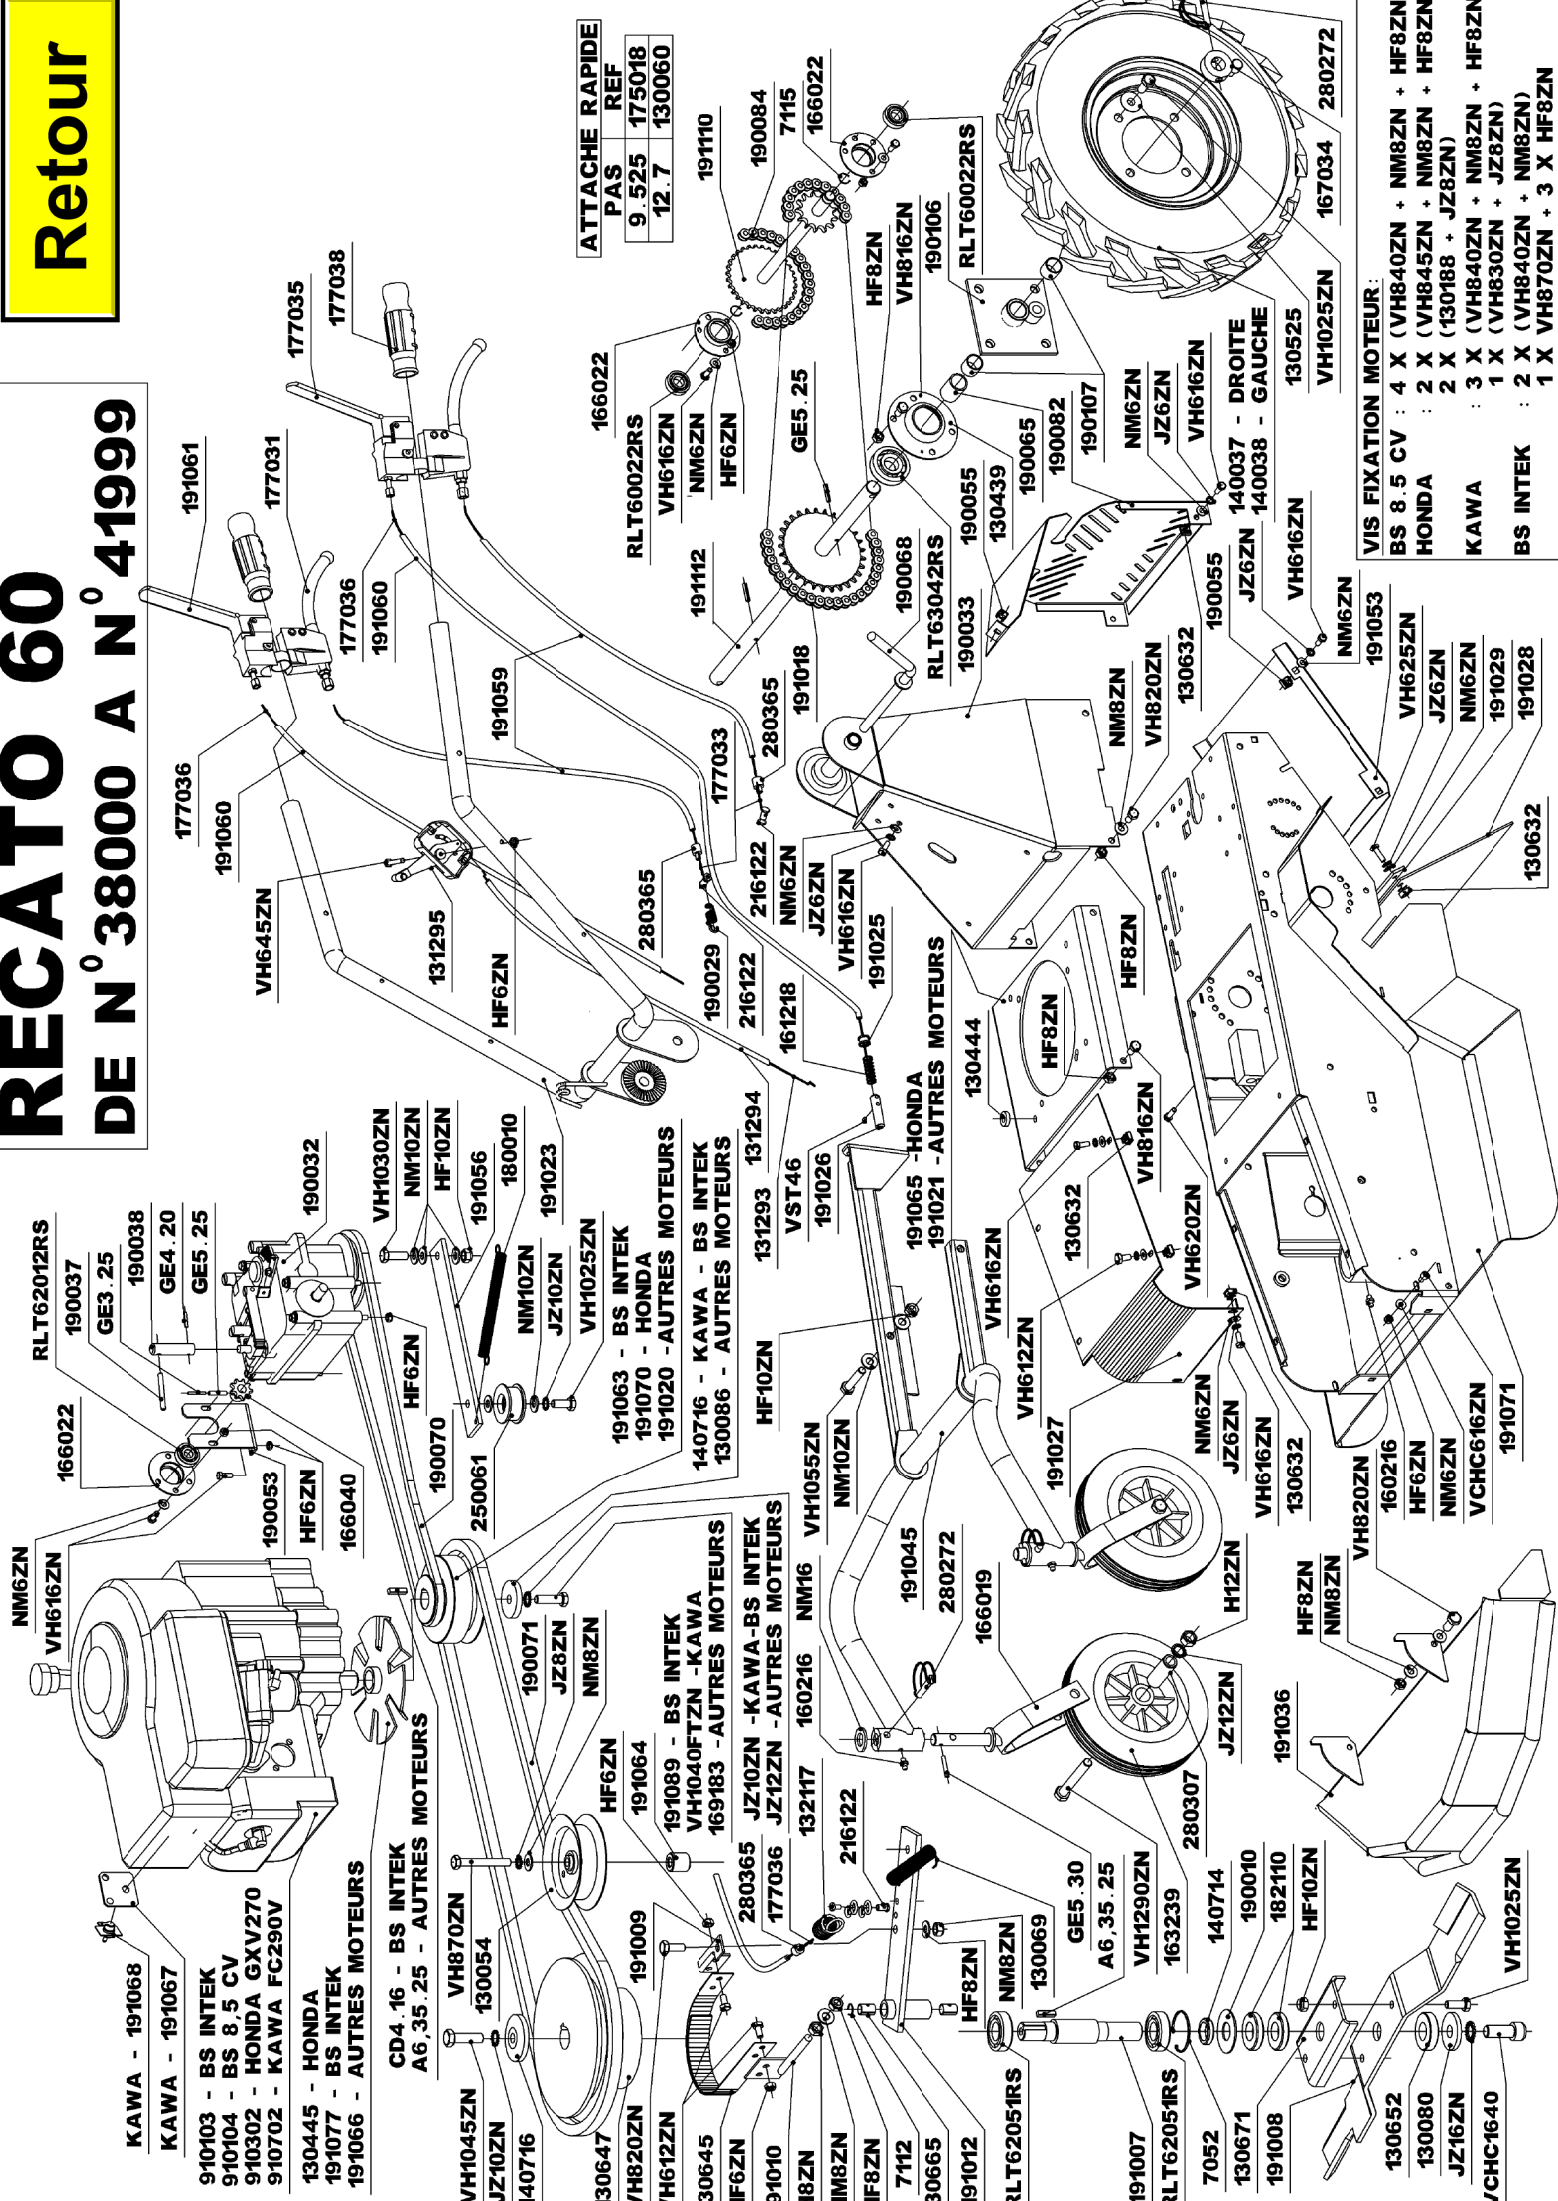

RECATO 60 DE N° 38000 A N° 41999

- KAWA - 191068
- KAWA - 191067
- 910403 - BS INTEK
- 910404 - BS 8.5 CV
- 910302 - HONDA GXV270
- 910702 - KAWA FC290V
- 130445 - HONDA
- 191077 - BS INTEK
- 191066 - AUTRES MOTEURS