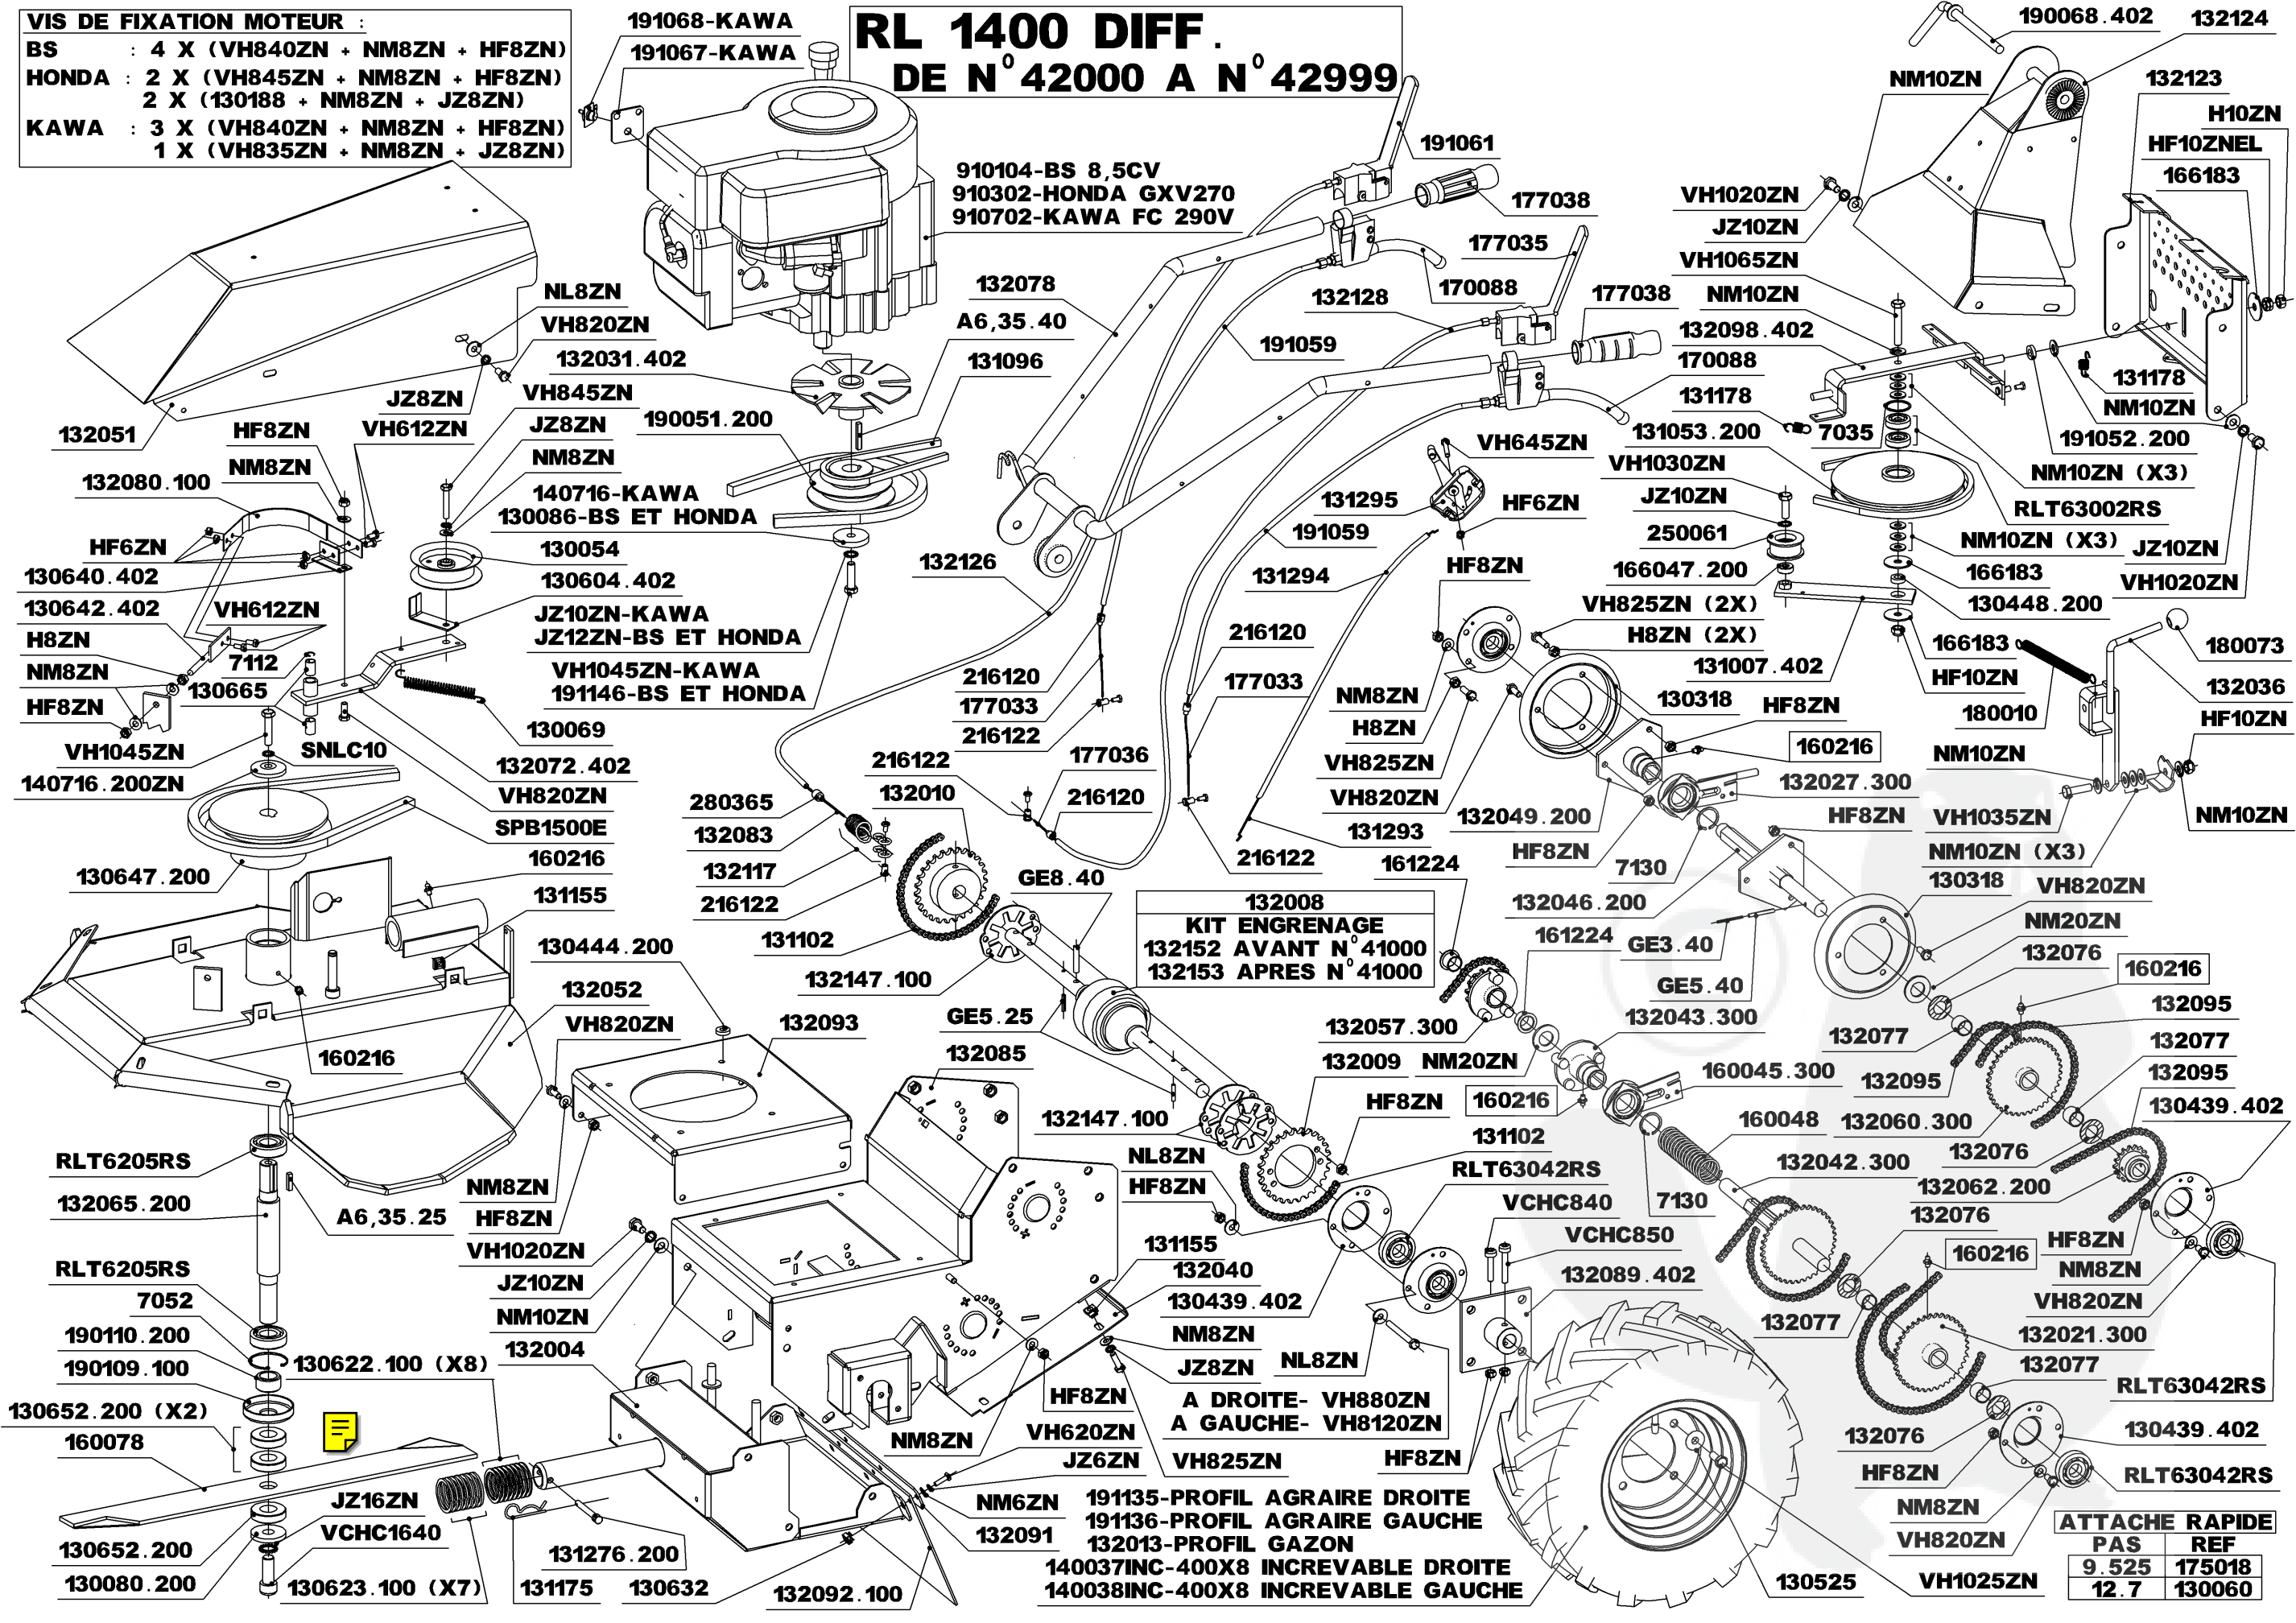

**VIS DE FIXATION MOTEUR :**  
**BS** : 4 X (VH840ZN + NM8ZN + HF8ZN)  
**HONDA** : 2 X (VH845ZN + NM8ZN + HF8ZN)  
 2 X (130188 + NM8ZN + JZ8ZN)  
**KAWA** : 3 X (VH840ZN + NM8ZN + HF8ZN)  
 1 X (VH835ZN + NM8ZN + JZ8ZN)

# RL 1400 DIFF.

## DE N° 42000 A N° 42999

**132008**  
**KIT ENGRENAGE**  
 132152 AVANT N° 41000  
 132153 APRES N° 41000

**A DROITE- VH880ZN**  
**A GAUCHE- VH8120ZN**

**NM6ZN** 191135-PROFIL AGRAIRE DROITE  
 132091 191136-PROFIL AGRAIRE GAUCHE  
 132013-PROFIL GAZON

**140037INC-400X8 INCREVABLE DROITE**  
**140038INC-400X8 INCREVABLE GAUCHE**

ATTACHE RAPIDE	
PAS	REF
9.525	175018
12.7	130060