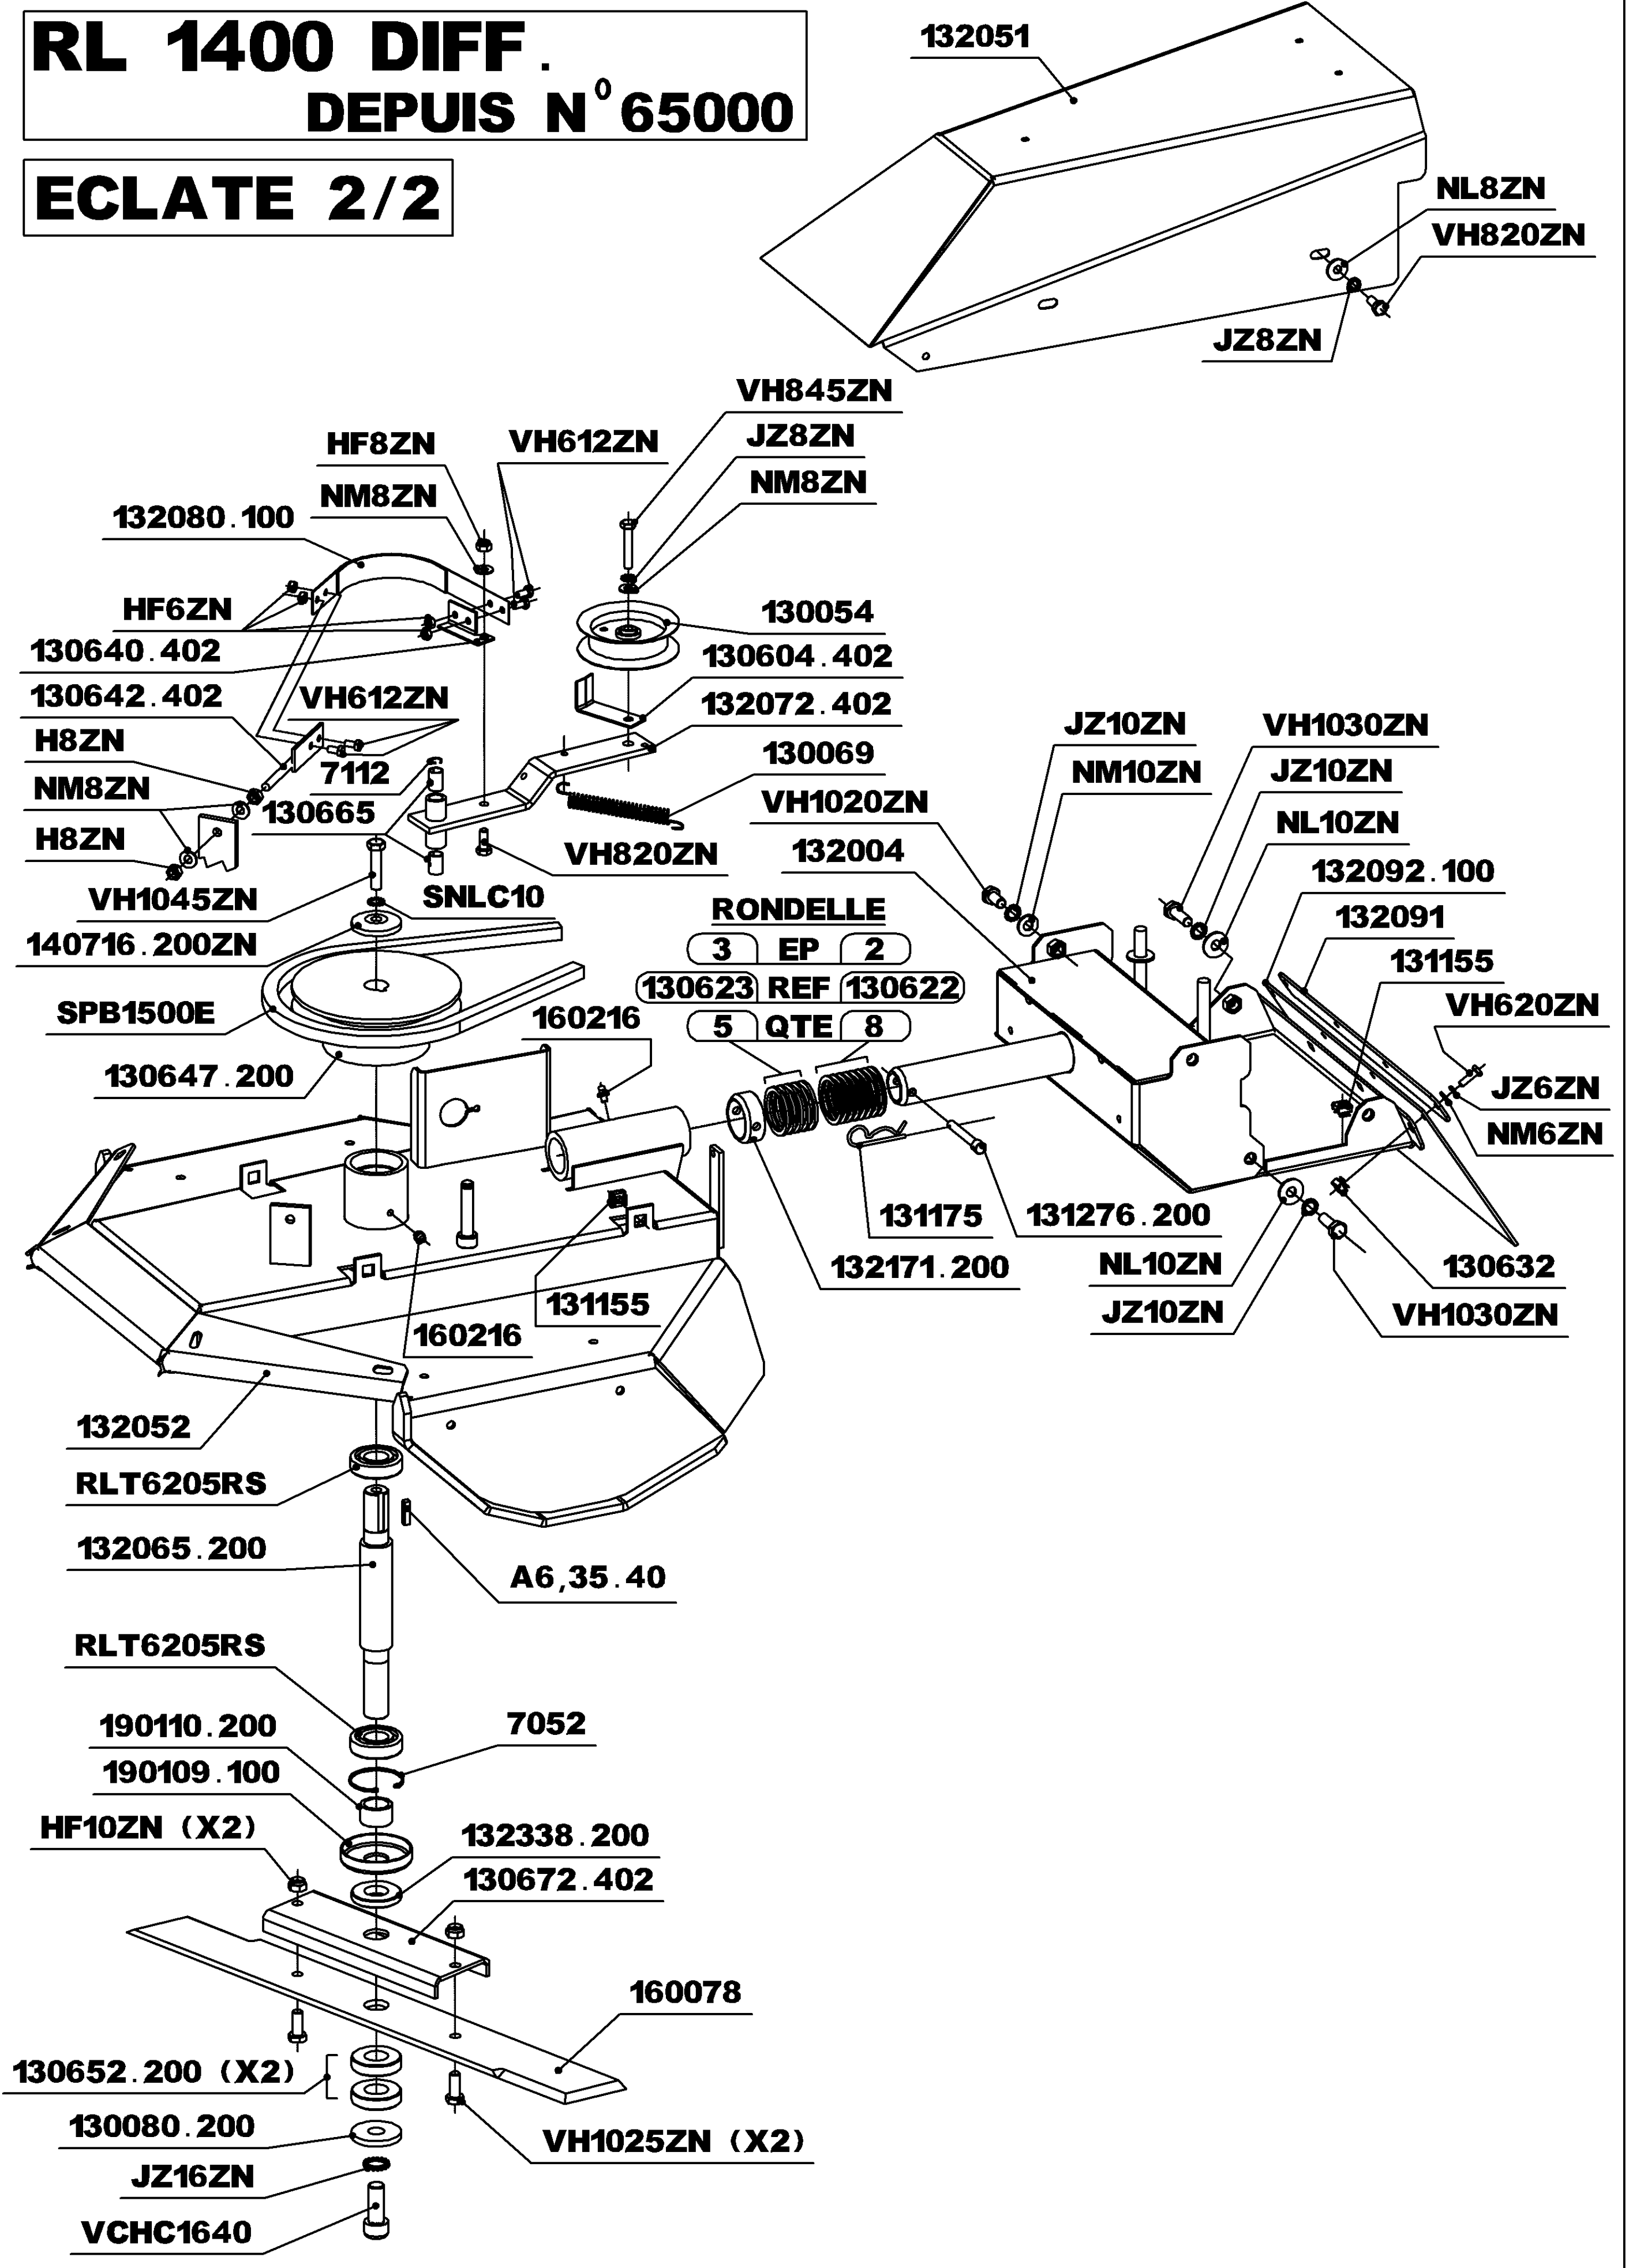

RL 1400 DIFF.
DEPUIS N° 65000

ECLATE 2/2

RL 1400 DIFF.
DEPUIS N° 65000

ECLATE 1/2

RL 1400 DIFF. DEPUIS N° 65000

ECLATE 1/2

910306-HONDA GXV340

VIS DE FIXATION MOTEUR :
 2 X (VH845ZN + NM8ZN + HF8ZN)
 2 X (130188 + NM8ZN + JZ8ZN)

A DROITE - 132305.402
 A GAUCHE - 132333.402

191135-PROFIL AGRAIRE DROITE
 191136-PROFIL AGRAIRE GAUCHE
 132013-PROFIL GAZON
 140037INC-400X8 INCREVABLE DROITE
 140038INC-400X8 INCREVABLE GAUCHE

ATTACHE RAPIDE	
PAS	REF
9.525	175018
12.7	130060

RLT62052RS

RL 1400 DIFF.

DEPUIS N° 65000

ECLATE 2/2