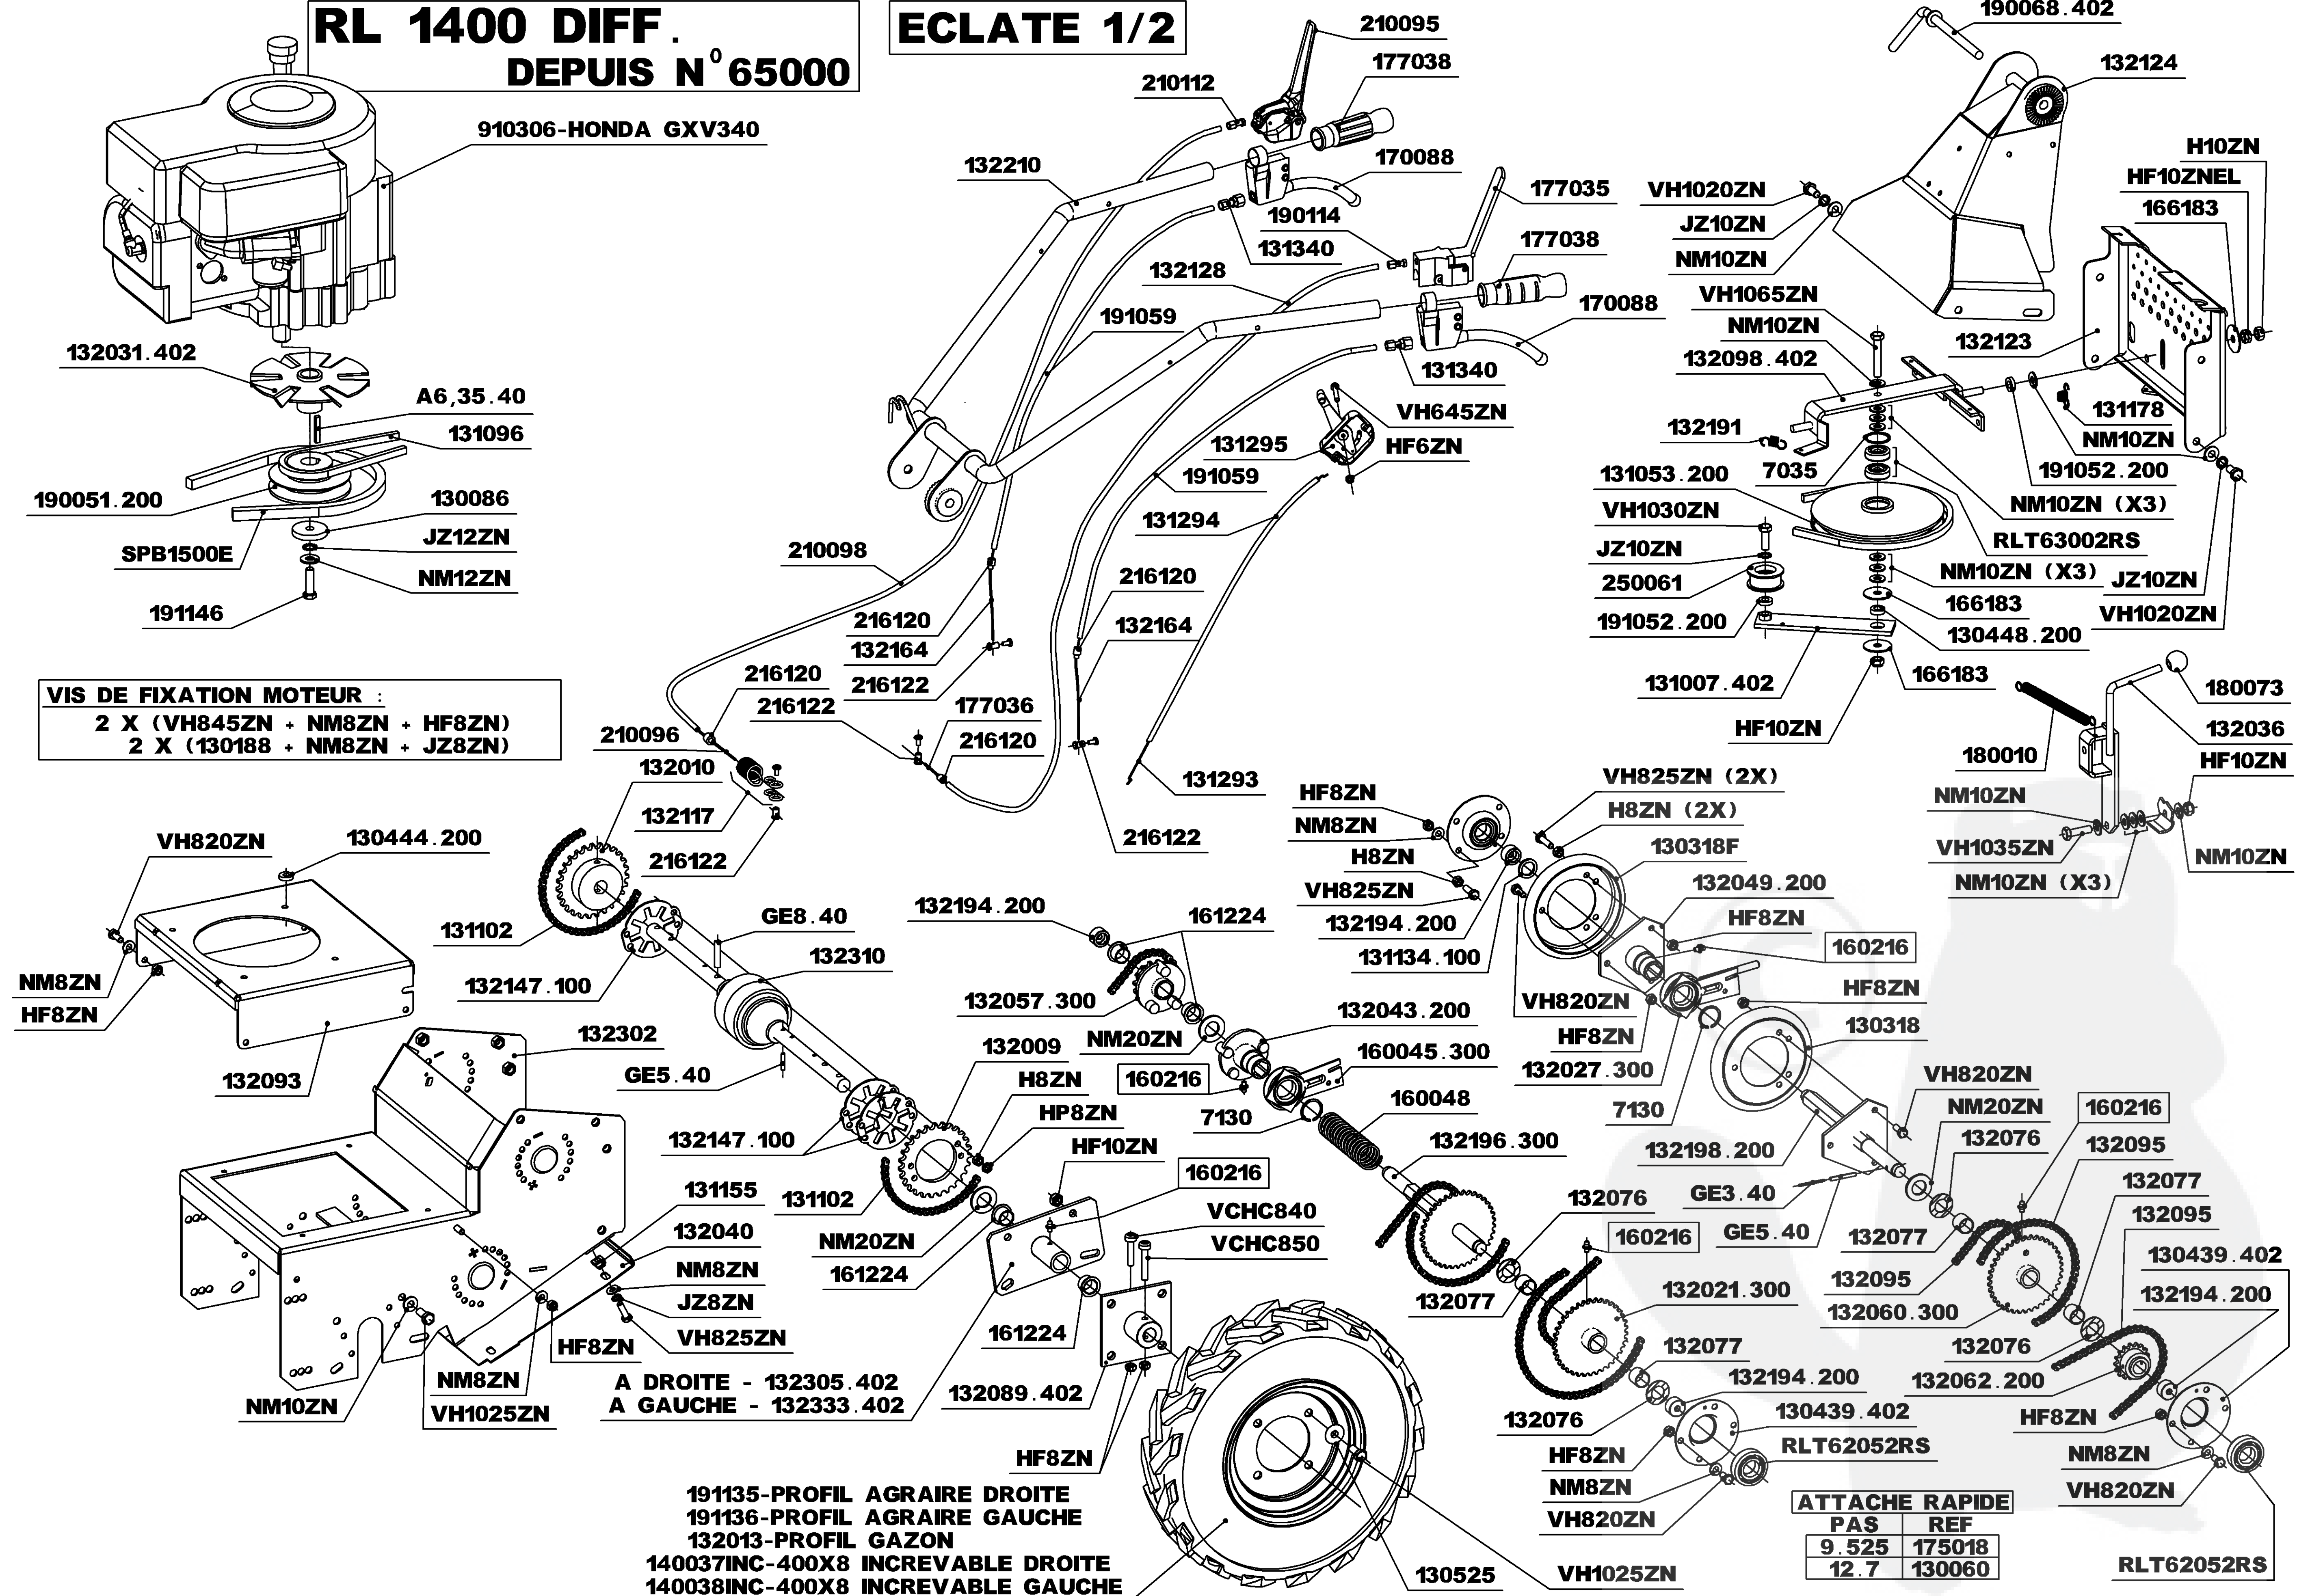

RL 1400 DIFF.
DEPUIS N° 65000

ECLATE 2/2

RL 1400 DIFF.
DEPUIS N° 65000

ECLATE 1/2

RL 1400 DIFF. DEPUIS N° 65000

ECLATE 1/2

910306-HONDA GXV340

VIS DE FIXATION MOTEUR :
 2 X (VH845ZN + NM8ZN + HF8ZN)
 2 X (130188 + NM8ZN + JZ8ZN)

A DROITE - 132305.402
 A GAUCHE - 132333.402

191135-PROFIL AGRAIRE DROITE
 191136-PROFIL AGRAIRE GAUCHE
 132013-PROFIL GAZON
 140037INC-400X8 INCREVABLE DROITE
 140038INC-400X8 INCREVABLE GAUCHE

ATTACHE RAPIDE	
PAS	REF
9.525	175018
12.7	130060

RLT62052RS

RL 1400 DIFF.

DEPUIS N° 65000

ECLATE 2/2