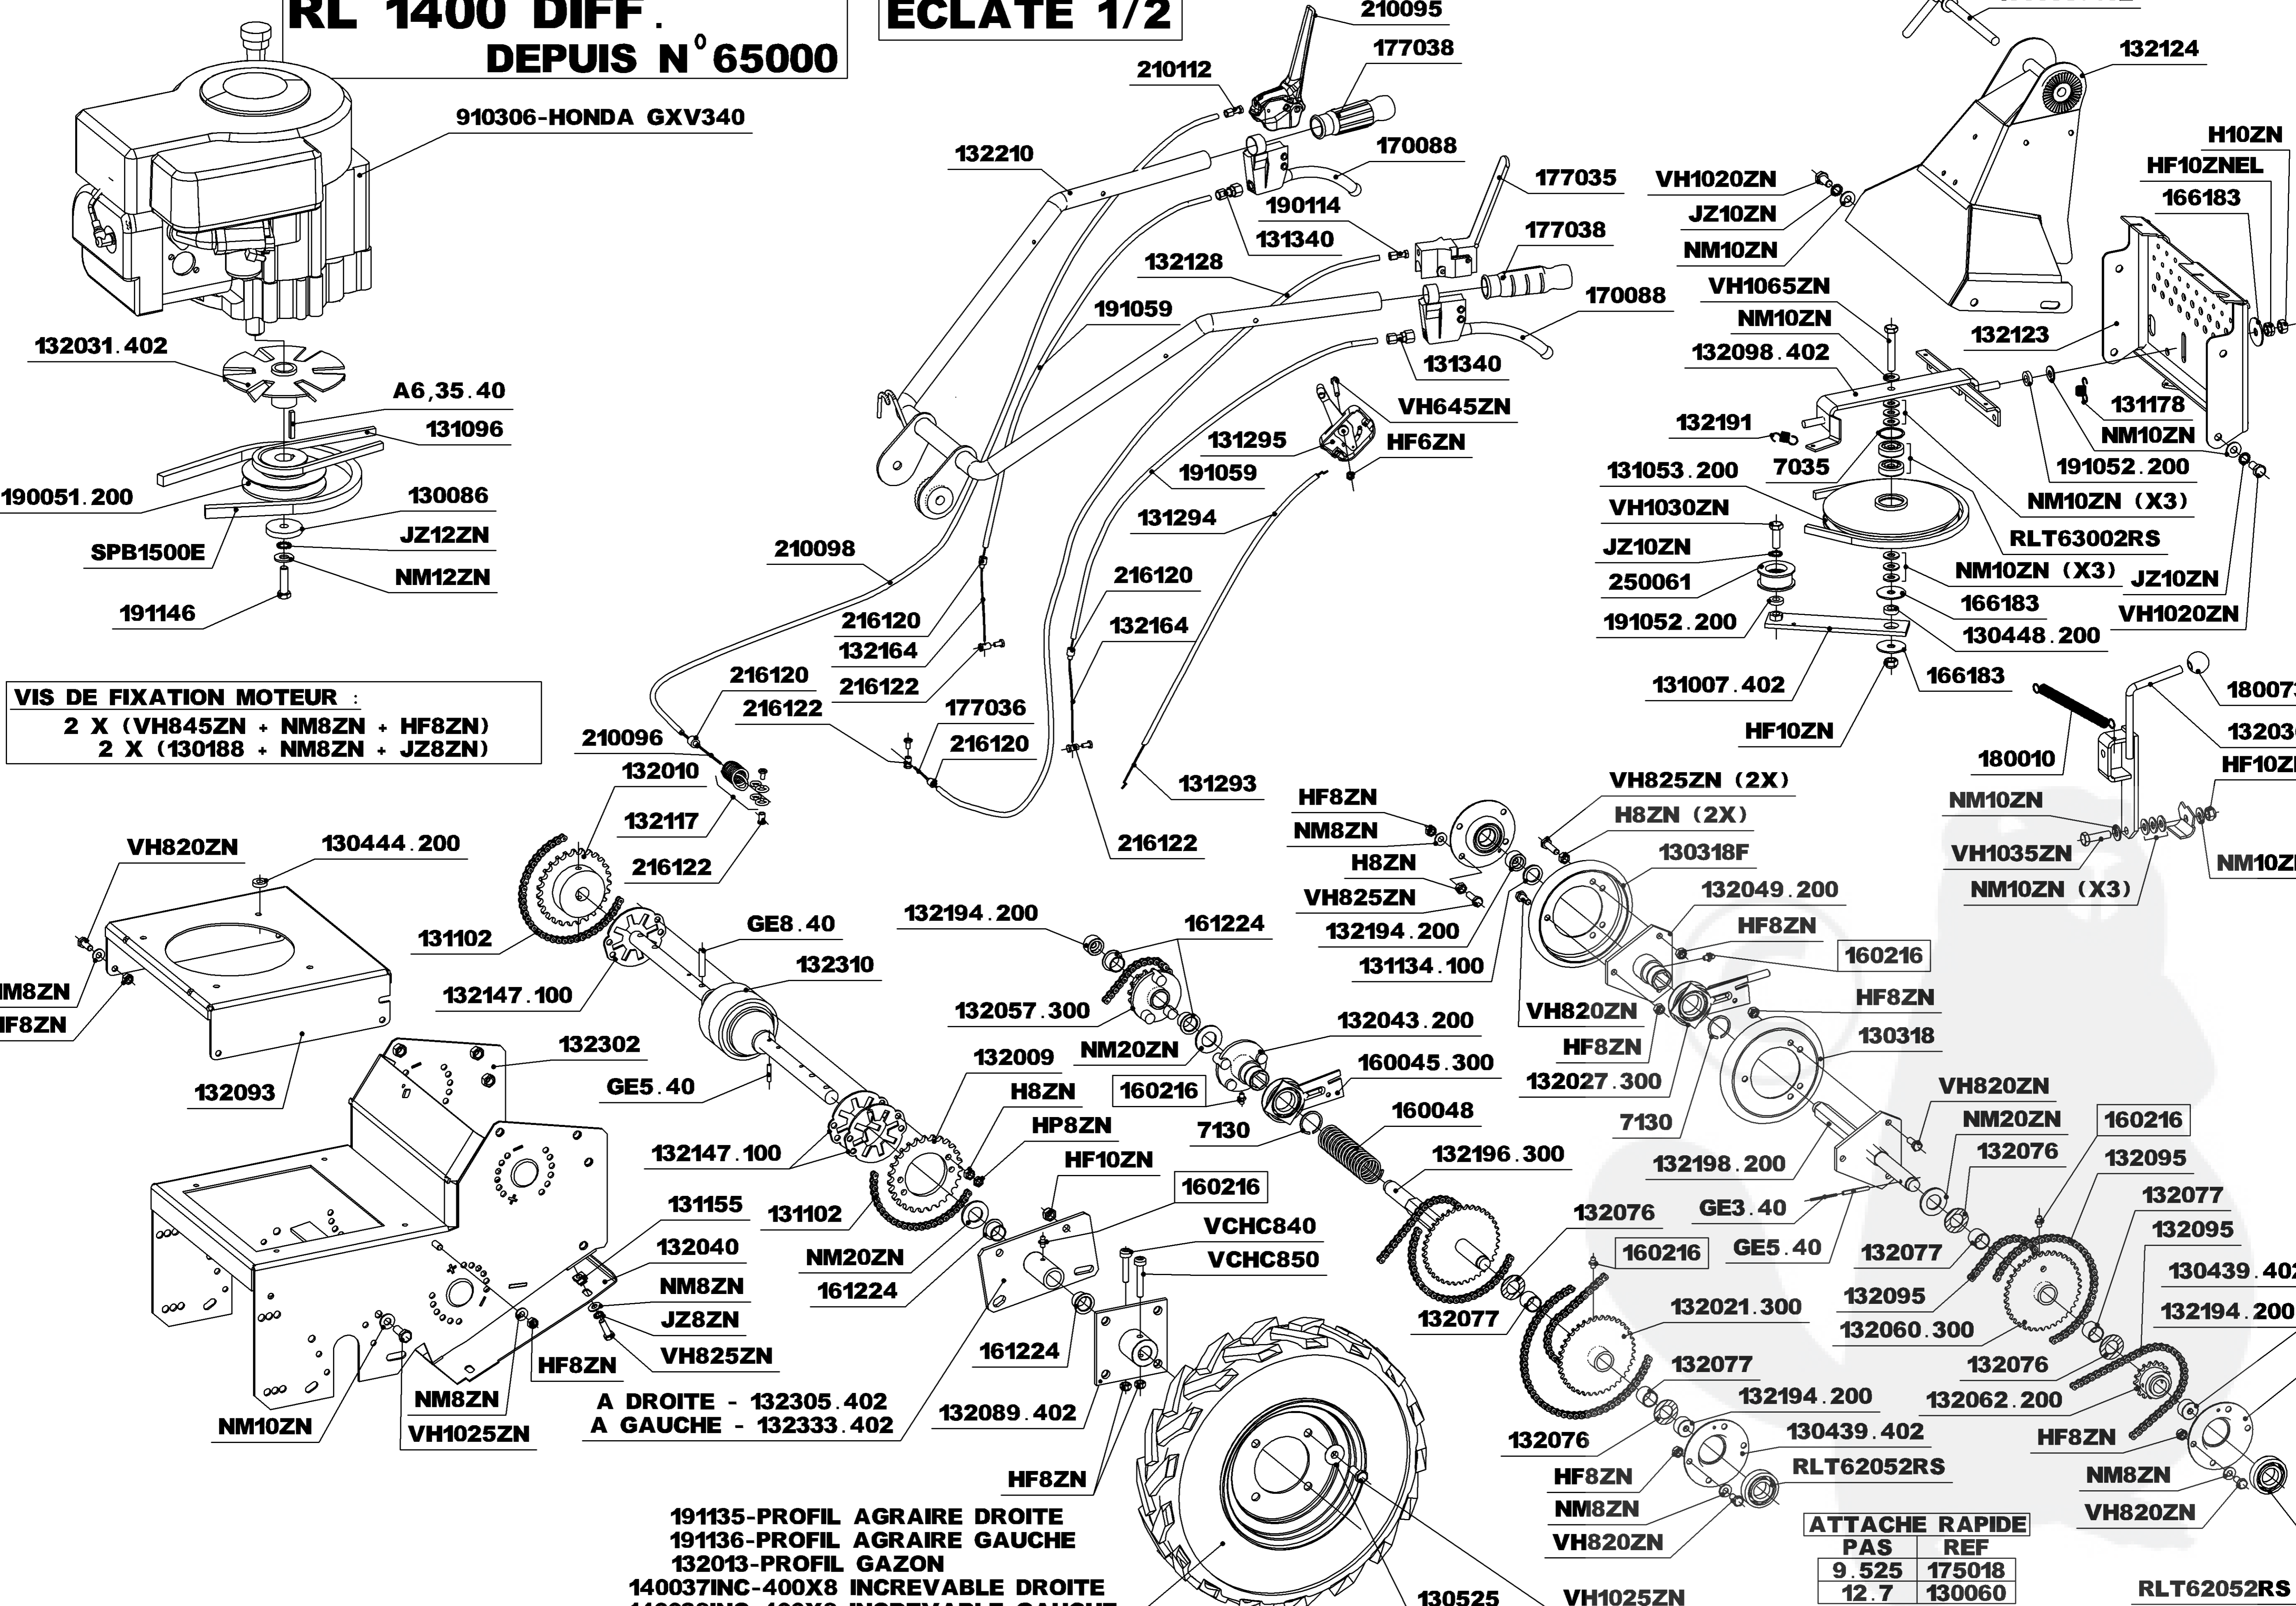

RL 1400 DIFF.
DEPUIS N° 65000

ECLATE 2/2

RL 1400 DIFF.
DEPUIS N° 65000

ECLATE 1/2

RL 1400 DIFF. DEPUIS N° 65000

ECLATE 1/2

910306-HONDA GXV340

VIS DE FIXATION MOTEUR :
 2 X (VH845ZN + NM8ZN + HF8ZN)
 2 X (130188 + NM8ZN + JZ8ZN)

A DROITE - 132305.402
 A GAUCHE - 132333.402

191135-PROFIL AGRAIRE DROITE
 191136-PROFIL AGRAIRE GAUCHE
 132013-PROFIL GAZON
 140037INC-400X8 INCREVABLE DROITE
 140038INC-400X8 INCREVABLE GAUCHE

ATTACHE RAPIDE	
PAS	REF
9.525	175018
12.7	130060

RLT62052RS

RL 1400 DIFF.

DEPUIS N° 65000

ECLATE 2/2