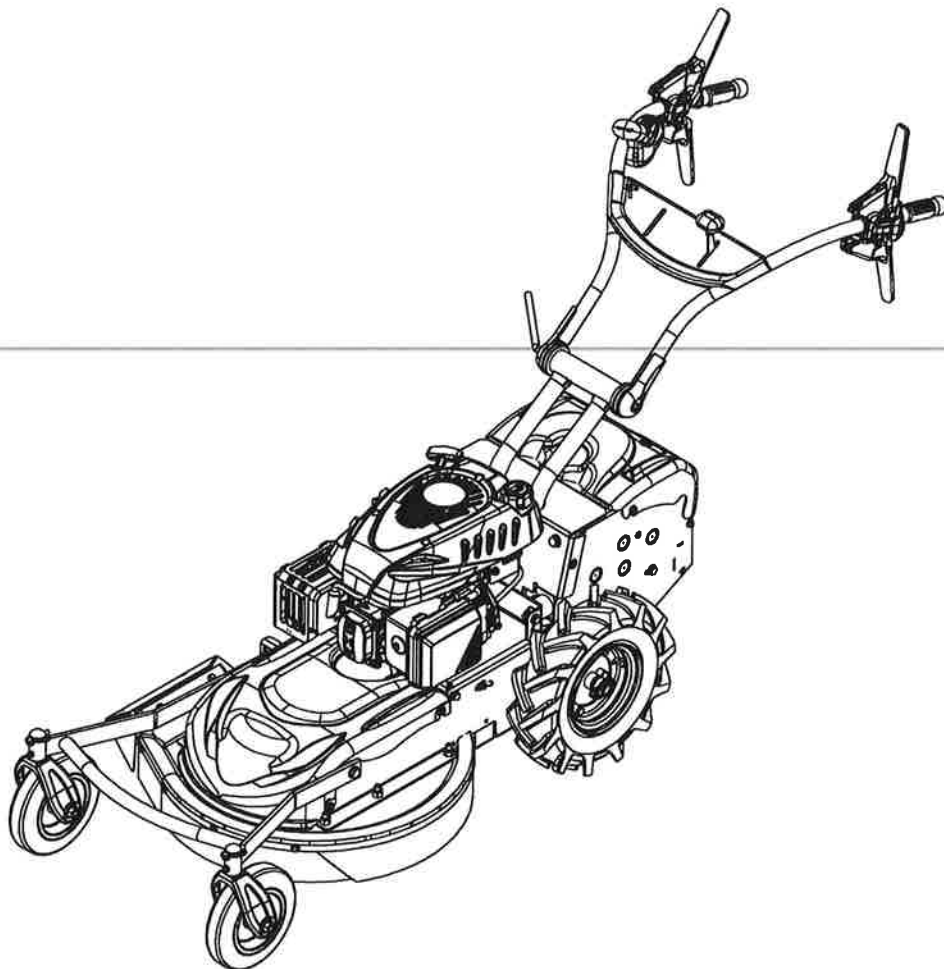

# Pièces de rechange Spare parts list

## 4500\*\*05\*\*

*MOTOFAUCHEUSE*  
*Grassland mower*