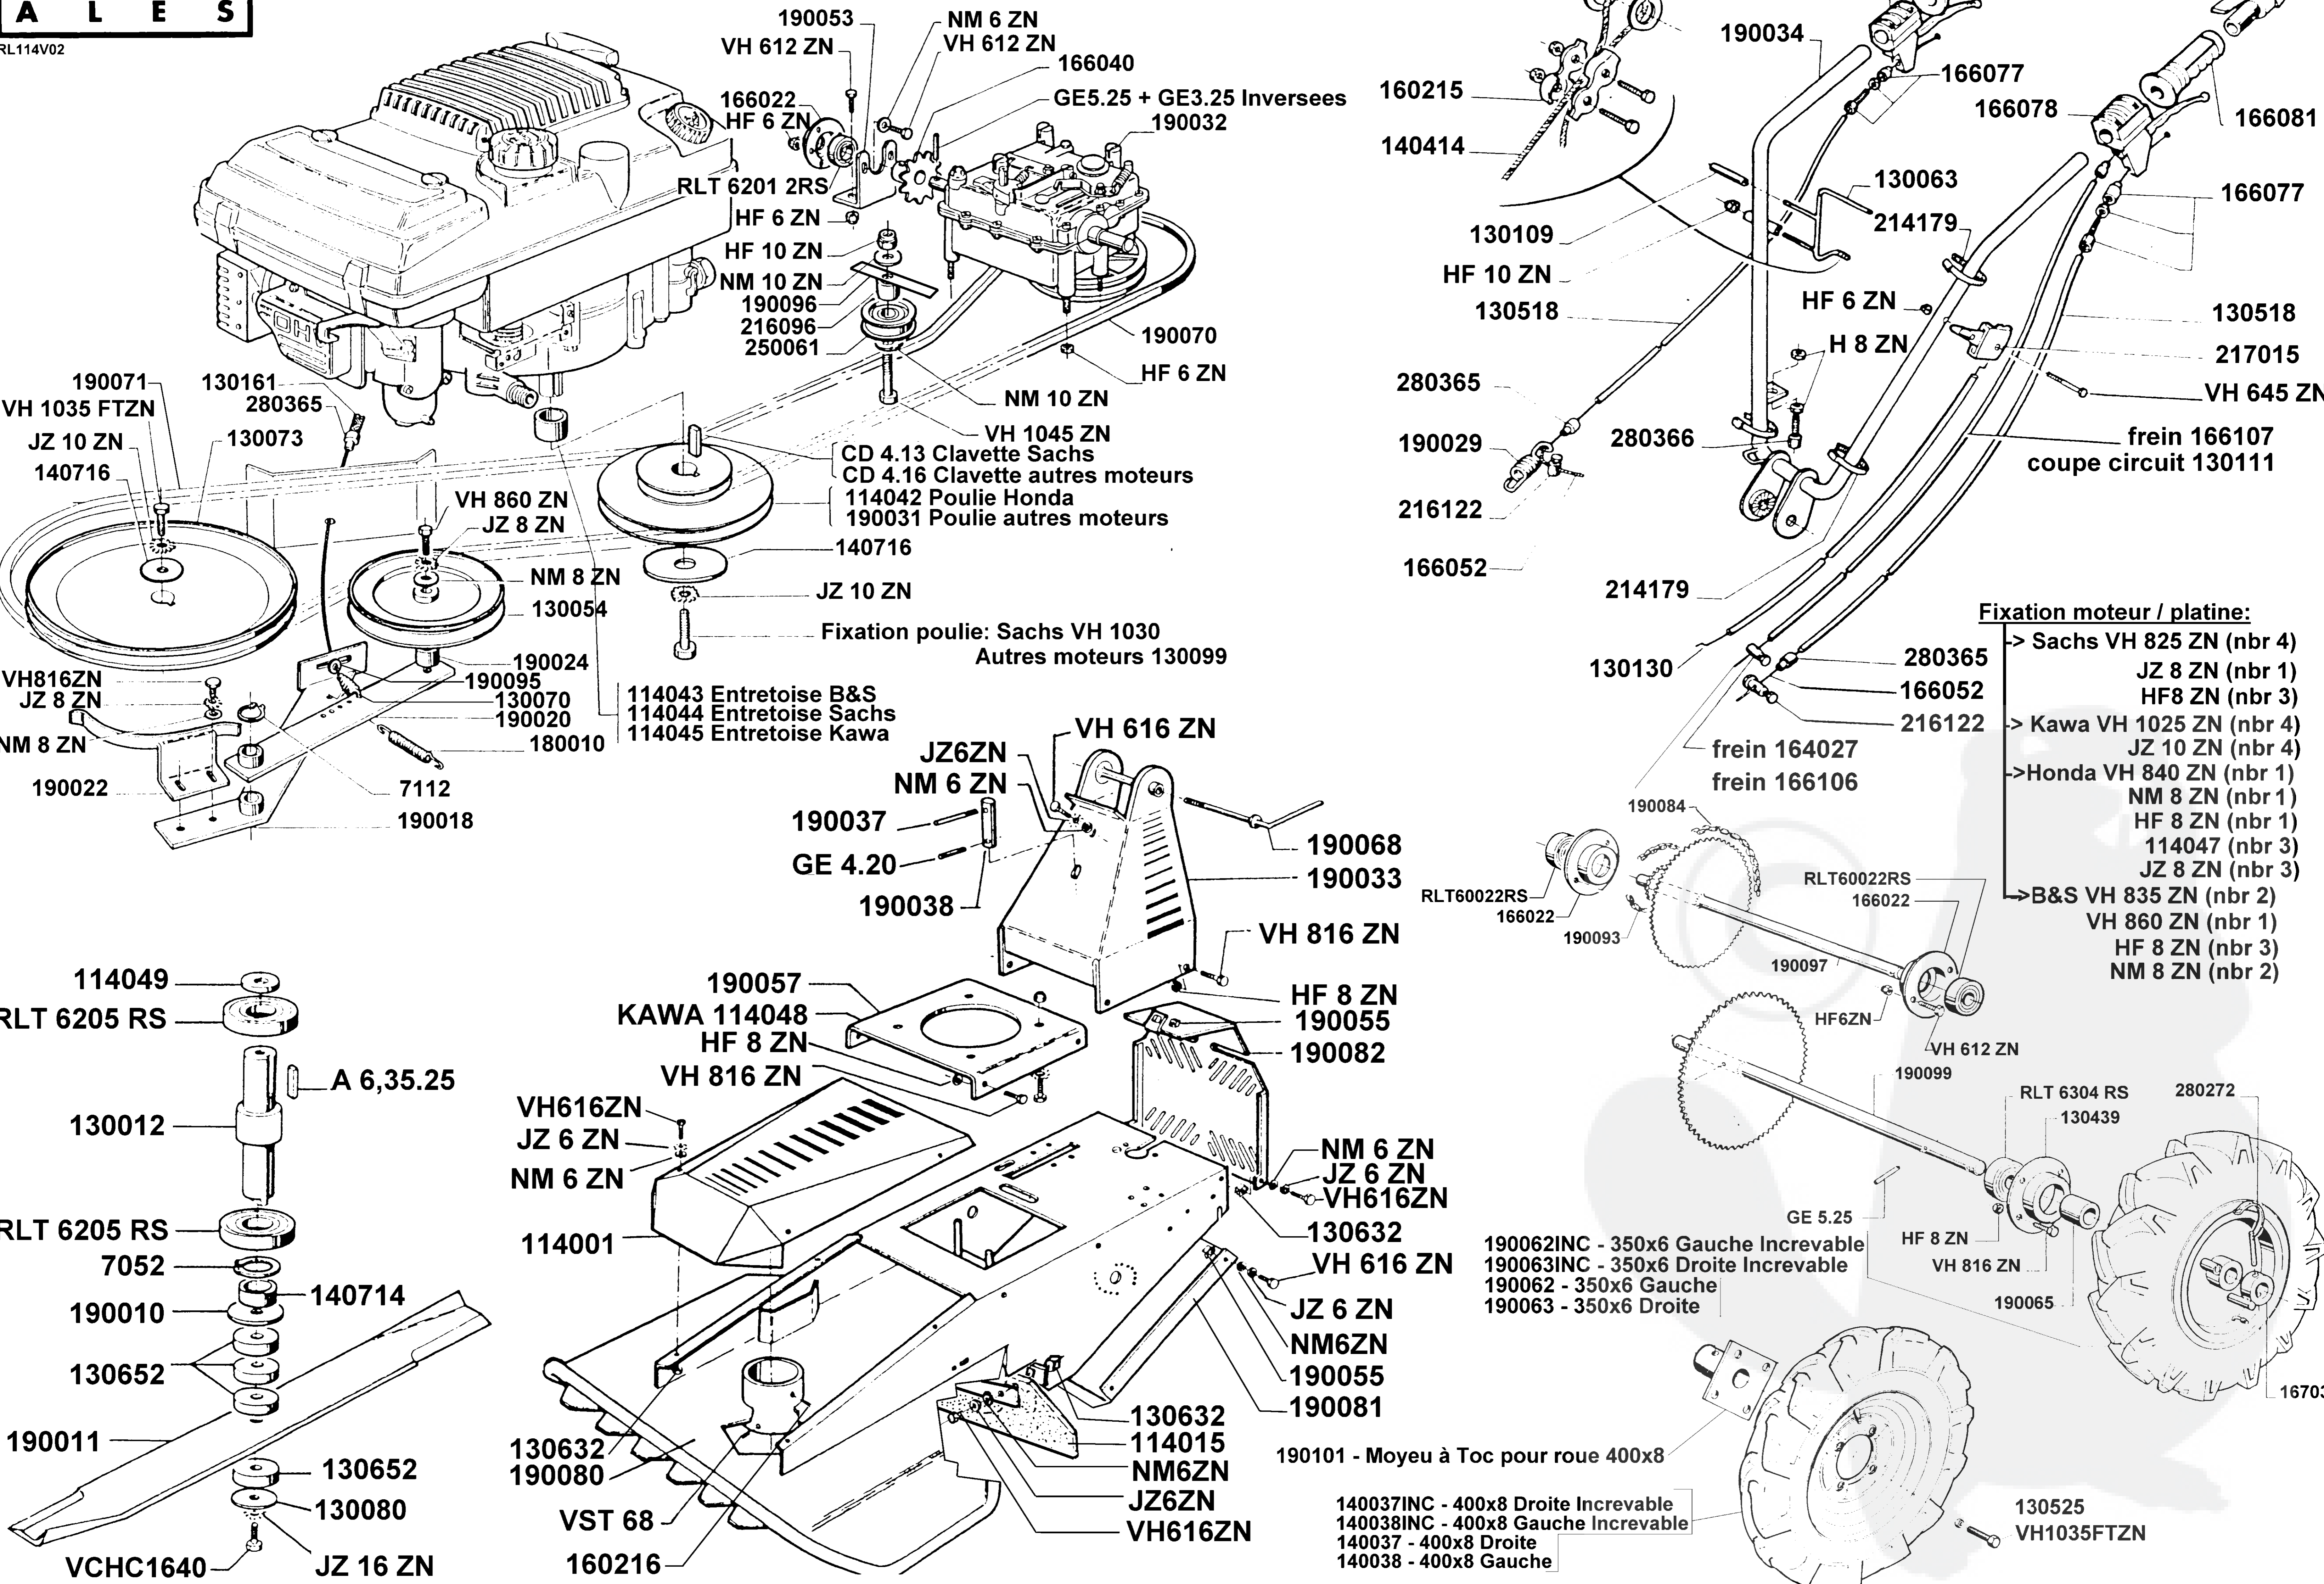

**RL114 - De N°11301 à N°14384**

RL114V02

- Fixation moteur / platine:**
- > Sachs VH 825 ZN (nbr 4)
  - JZ 8 ZN (nbr 1)
  - HF8 ZN (nbr 3)
  - > Kawa VH 1025 ZN (nbr 4)
  - JZ 10 ZN (nbr 4)
  - > Honda VH 840 ZN (nbr 1)
  - NM 8 ZN (nbr 1)
  - HF 8 ZN (nbr 1)
  - 114047 (nbr 3)
  - JZ 8 ZN (nbr 3)
  - > B&S VH 835 ZN (nbr 2)
  - VH 860 ZN (nbr 1)
  - HF 8 ZN (nbr 3)
  - NM 8 ZN (nbr 2)