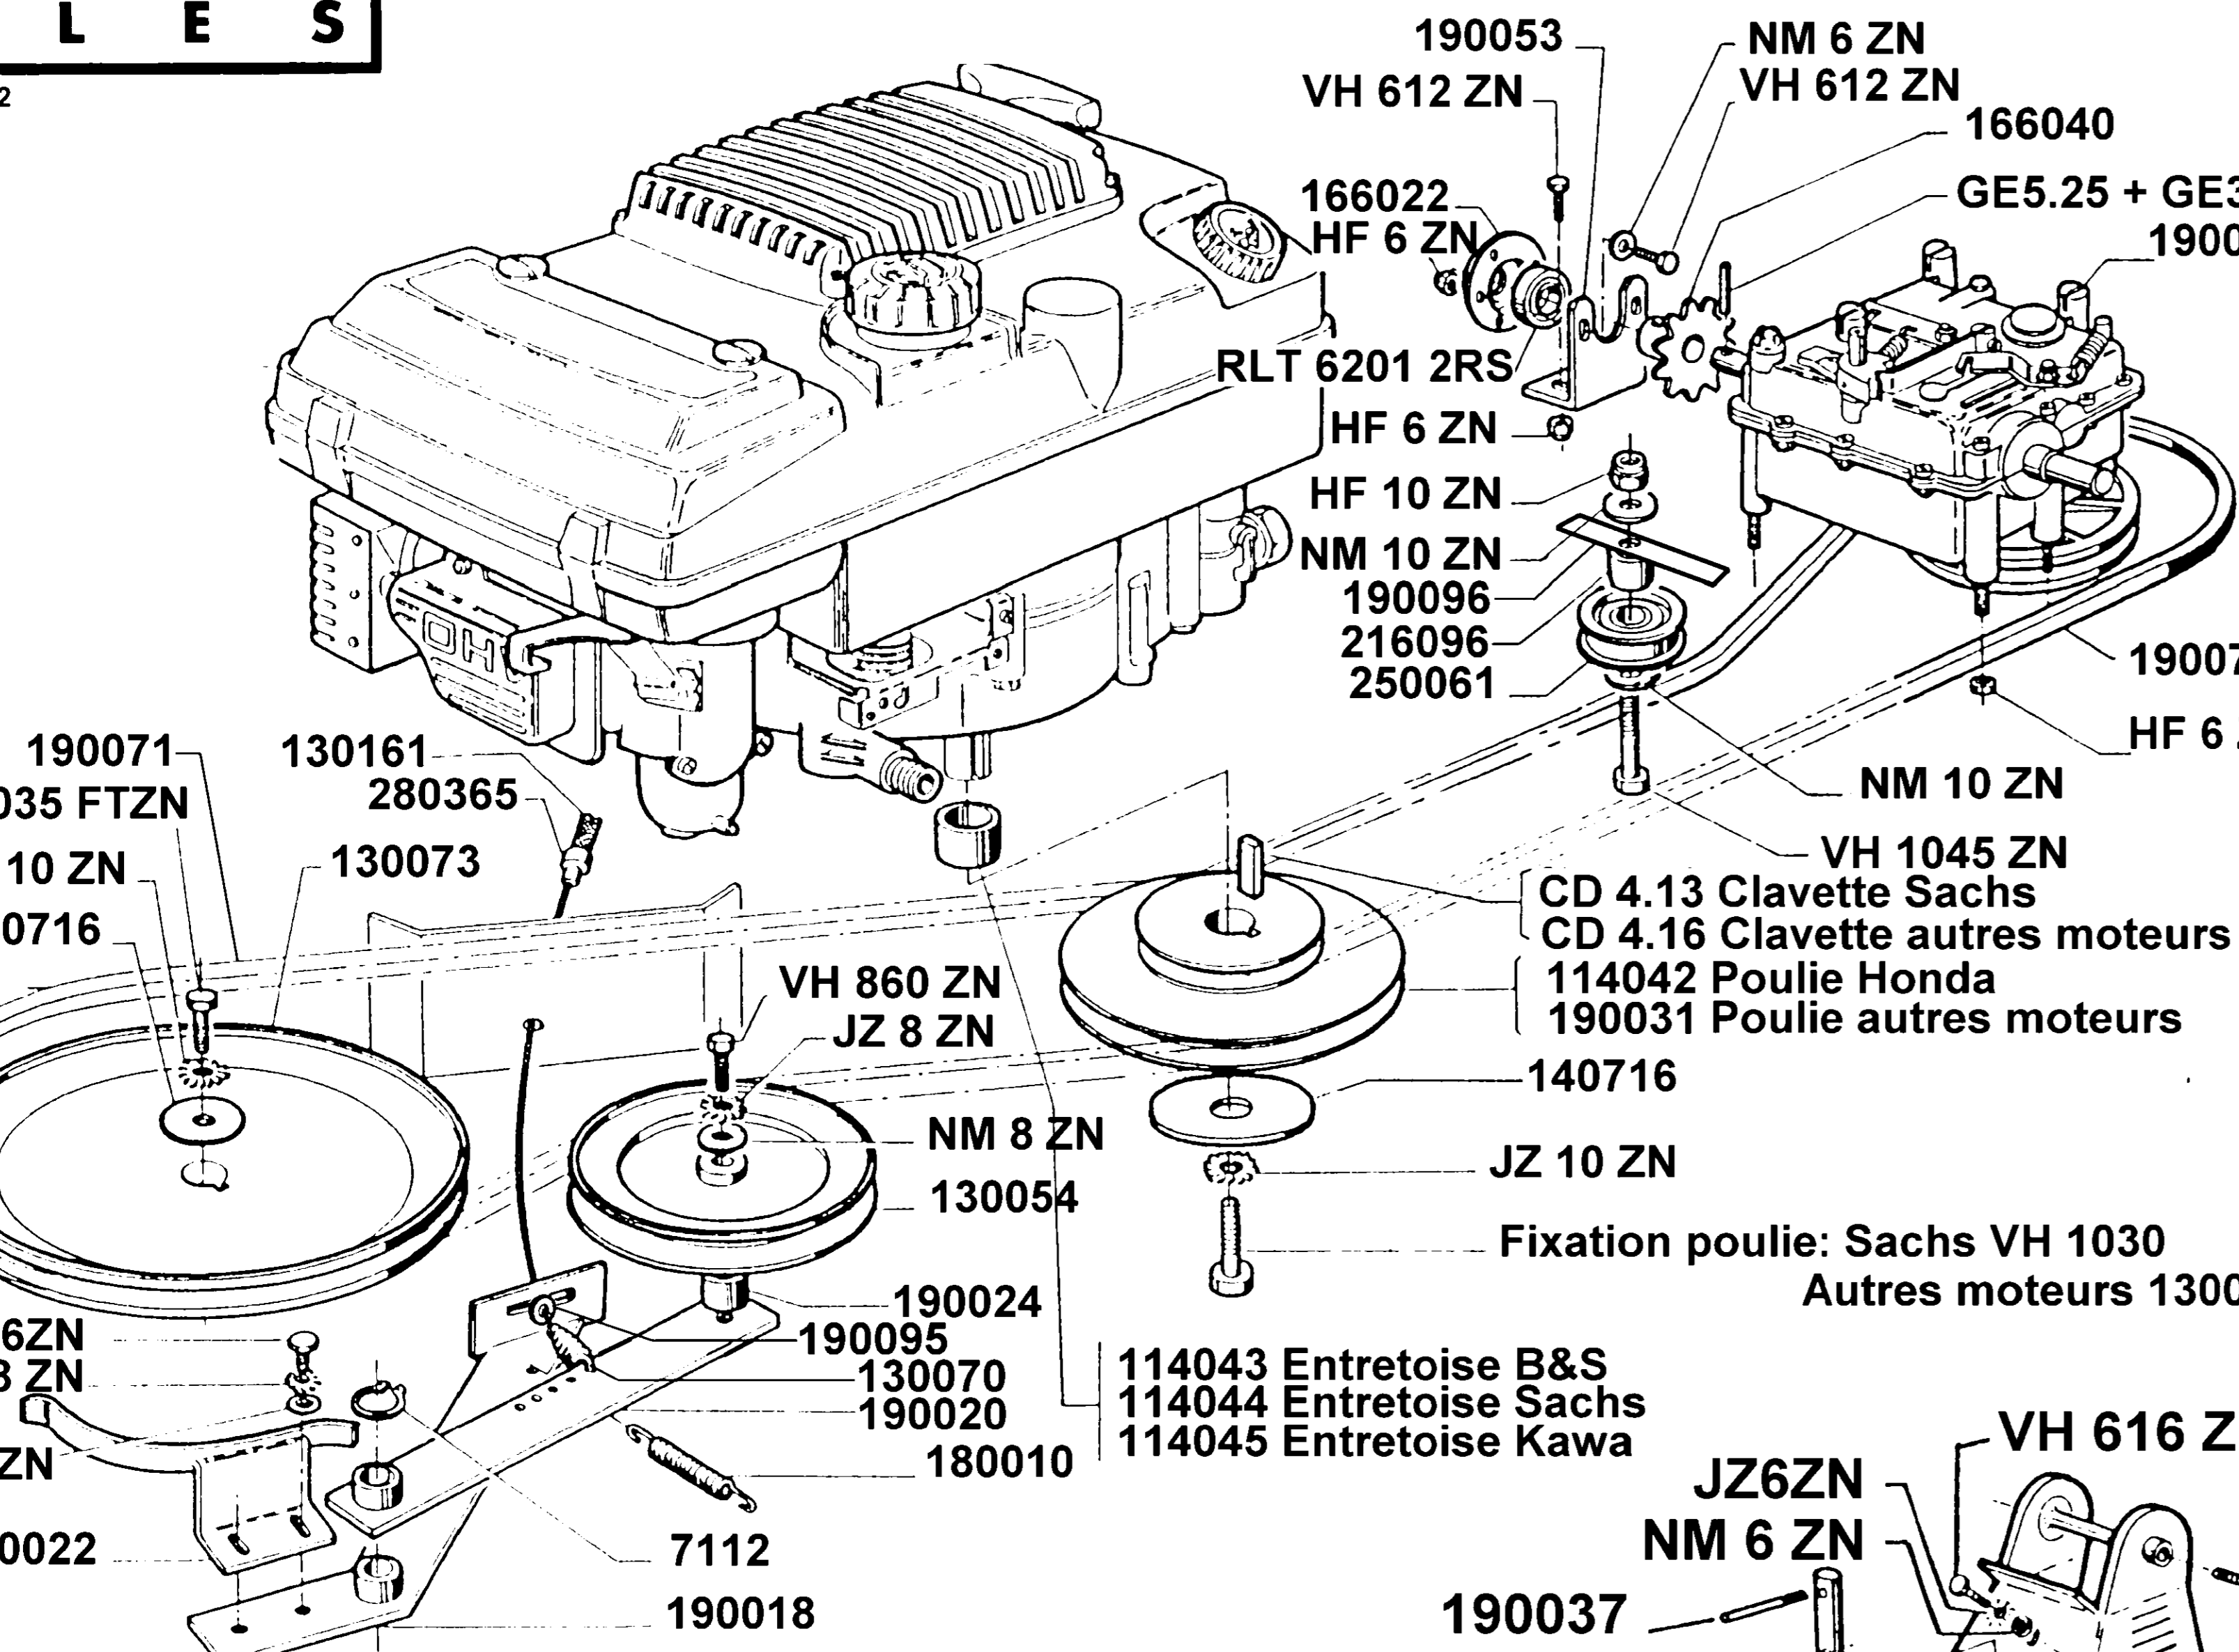

**RL114 - De N°11301 à N°14384**

RL114V02

- Fixation moteur / platine:**
- > Sachs VH 825 ZN (nbr 4)
  - JZ 8 ZN (nbr 1)
  - HF8 ZN (nbr 3)
  - > Kawa VH 1025 ZN (nbr 4)
  - JZ 10 ZN (nbr 4)
  - > Honda VH 840 ZN (nbr 1)
  - NM 8 ZN (nbr 1)
  - HF 8 ZN (nbr 1)
  - 114047 (nbr 3)
  - JZ 8 ZN (nbr 3)
  - > B&S VH 835 ZN (nbr 2)
  - VH 860 ZN (nbr 1)
  - HF 8 ZN (nbr 3)
  - NM 8 ZN (nbr 2)