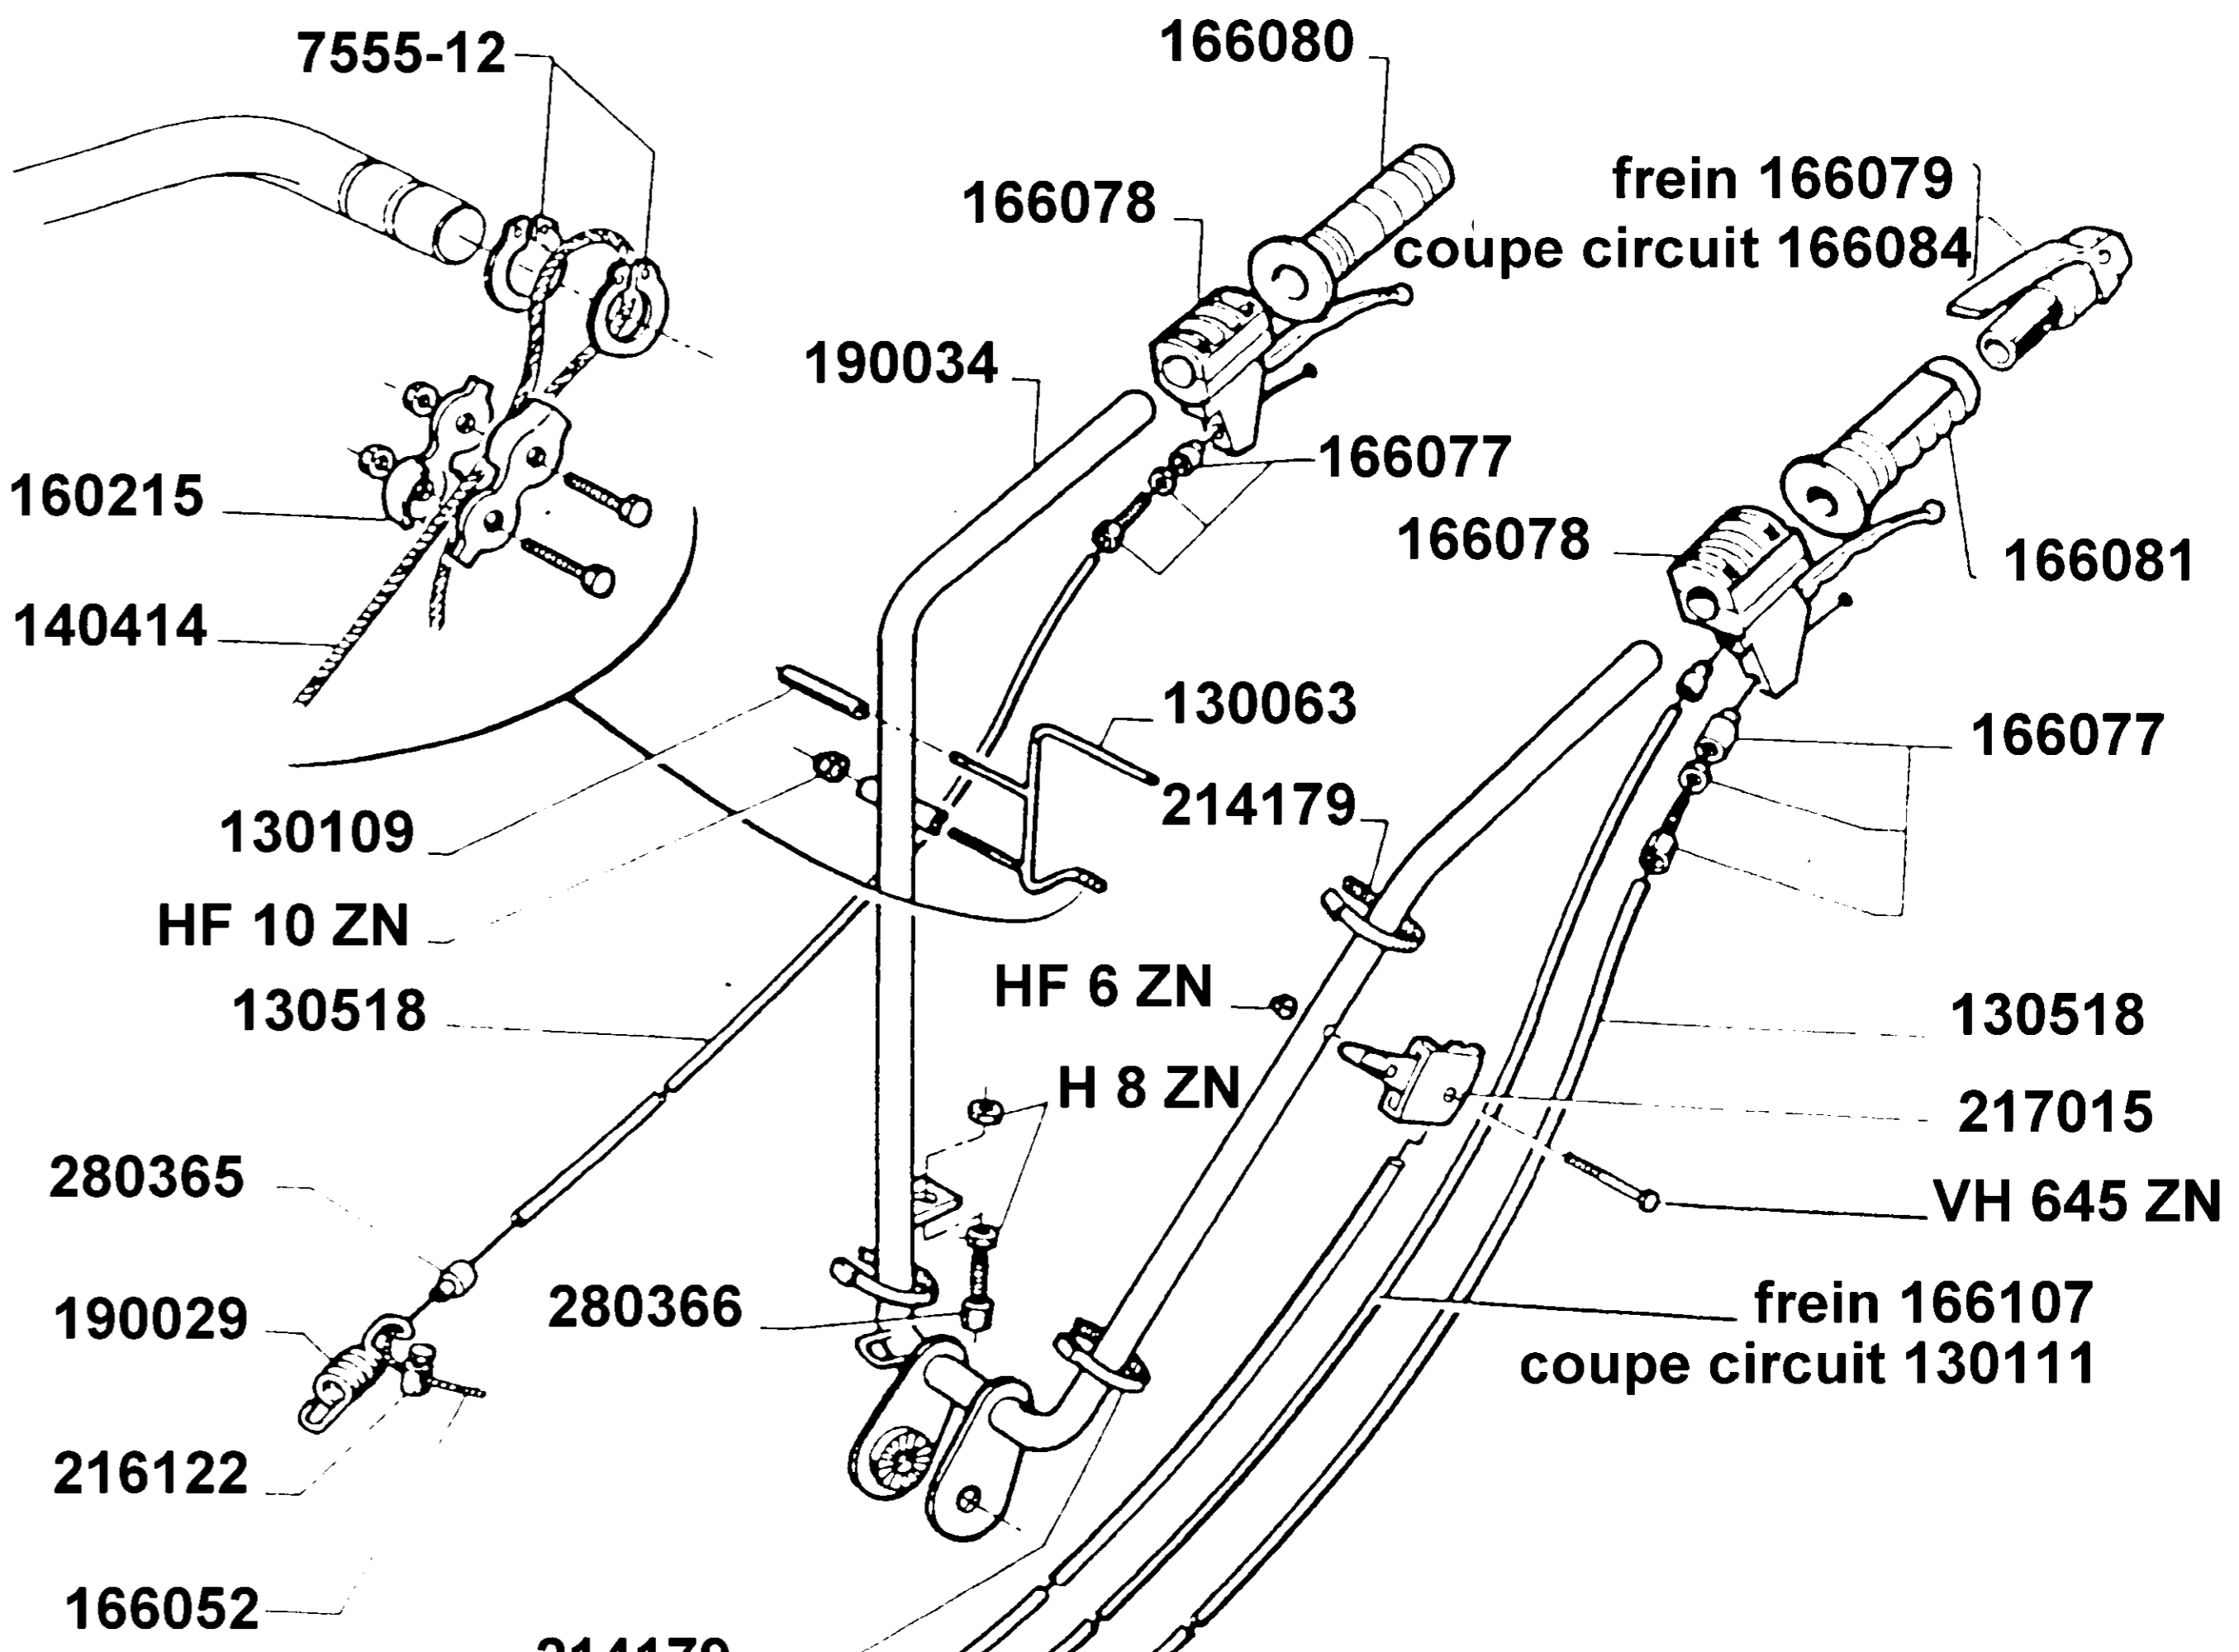

**RL114 - De N°11301 à N°14384**

RL114V02

- Fixation moteur / platine:**
- > Sachs VH 825 ZN (nbr 4)
  - JZ 8 ZN (nbr 1)
  - HF8 ZN (nbr 3)
  - > Kawa VH 1025 ZN (nbr 4)
  - JZ 10 ZN (nbr 4)
  - > Honda VH 840 ZN (nbr 1)
  - NM 8 ZN (nbr 1)
  - HF 8 ZN (nbr 1)
  - 114047 (nbr 3)
  - JZ 8 ZN (nbr 3)
  - > B&S VH 835 ZN (nbr 2)
  - VH 860 ZN (nbr 1)
  - HF 8 ZN (nbr 3)
  - NM 8 ZN (nbr 2)