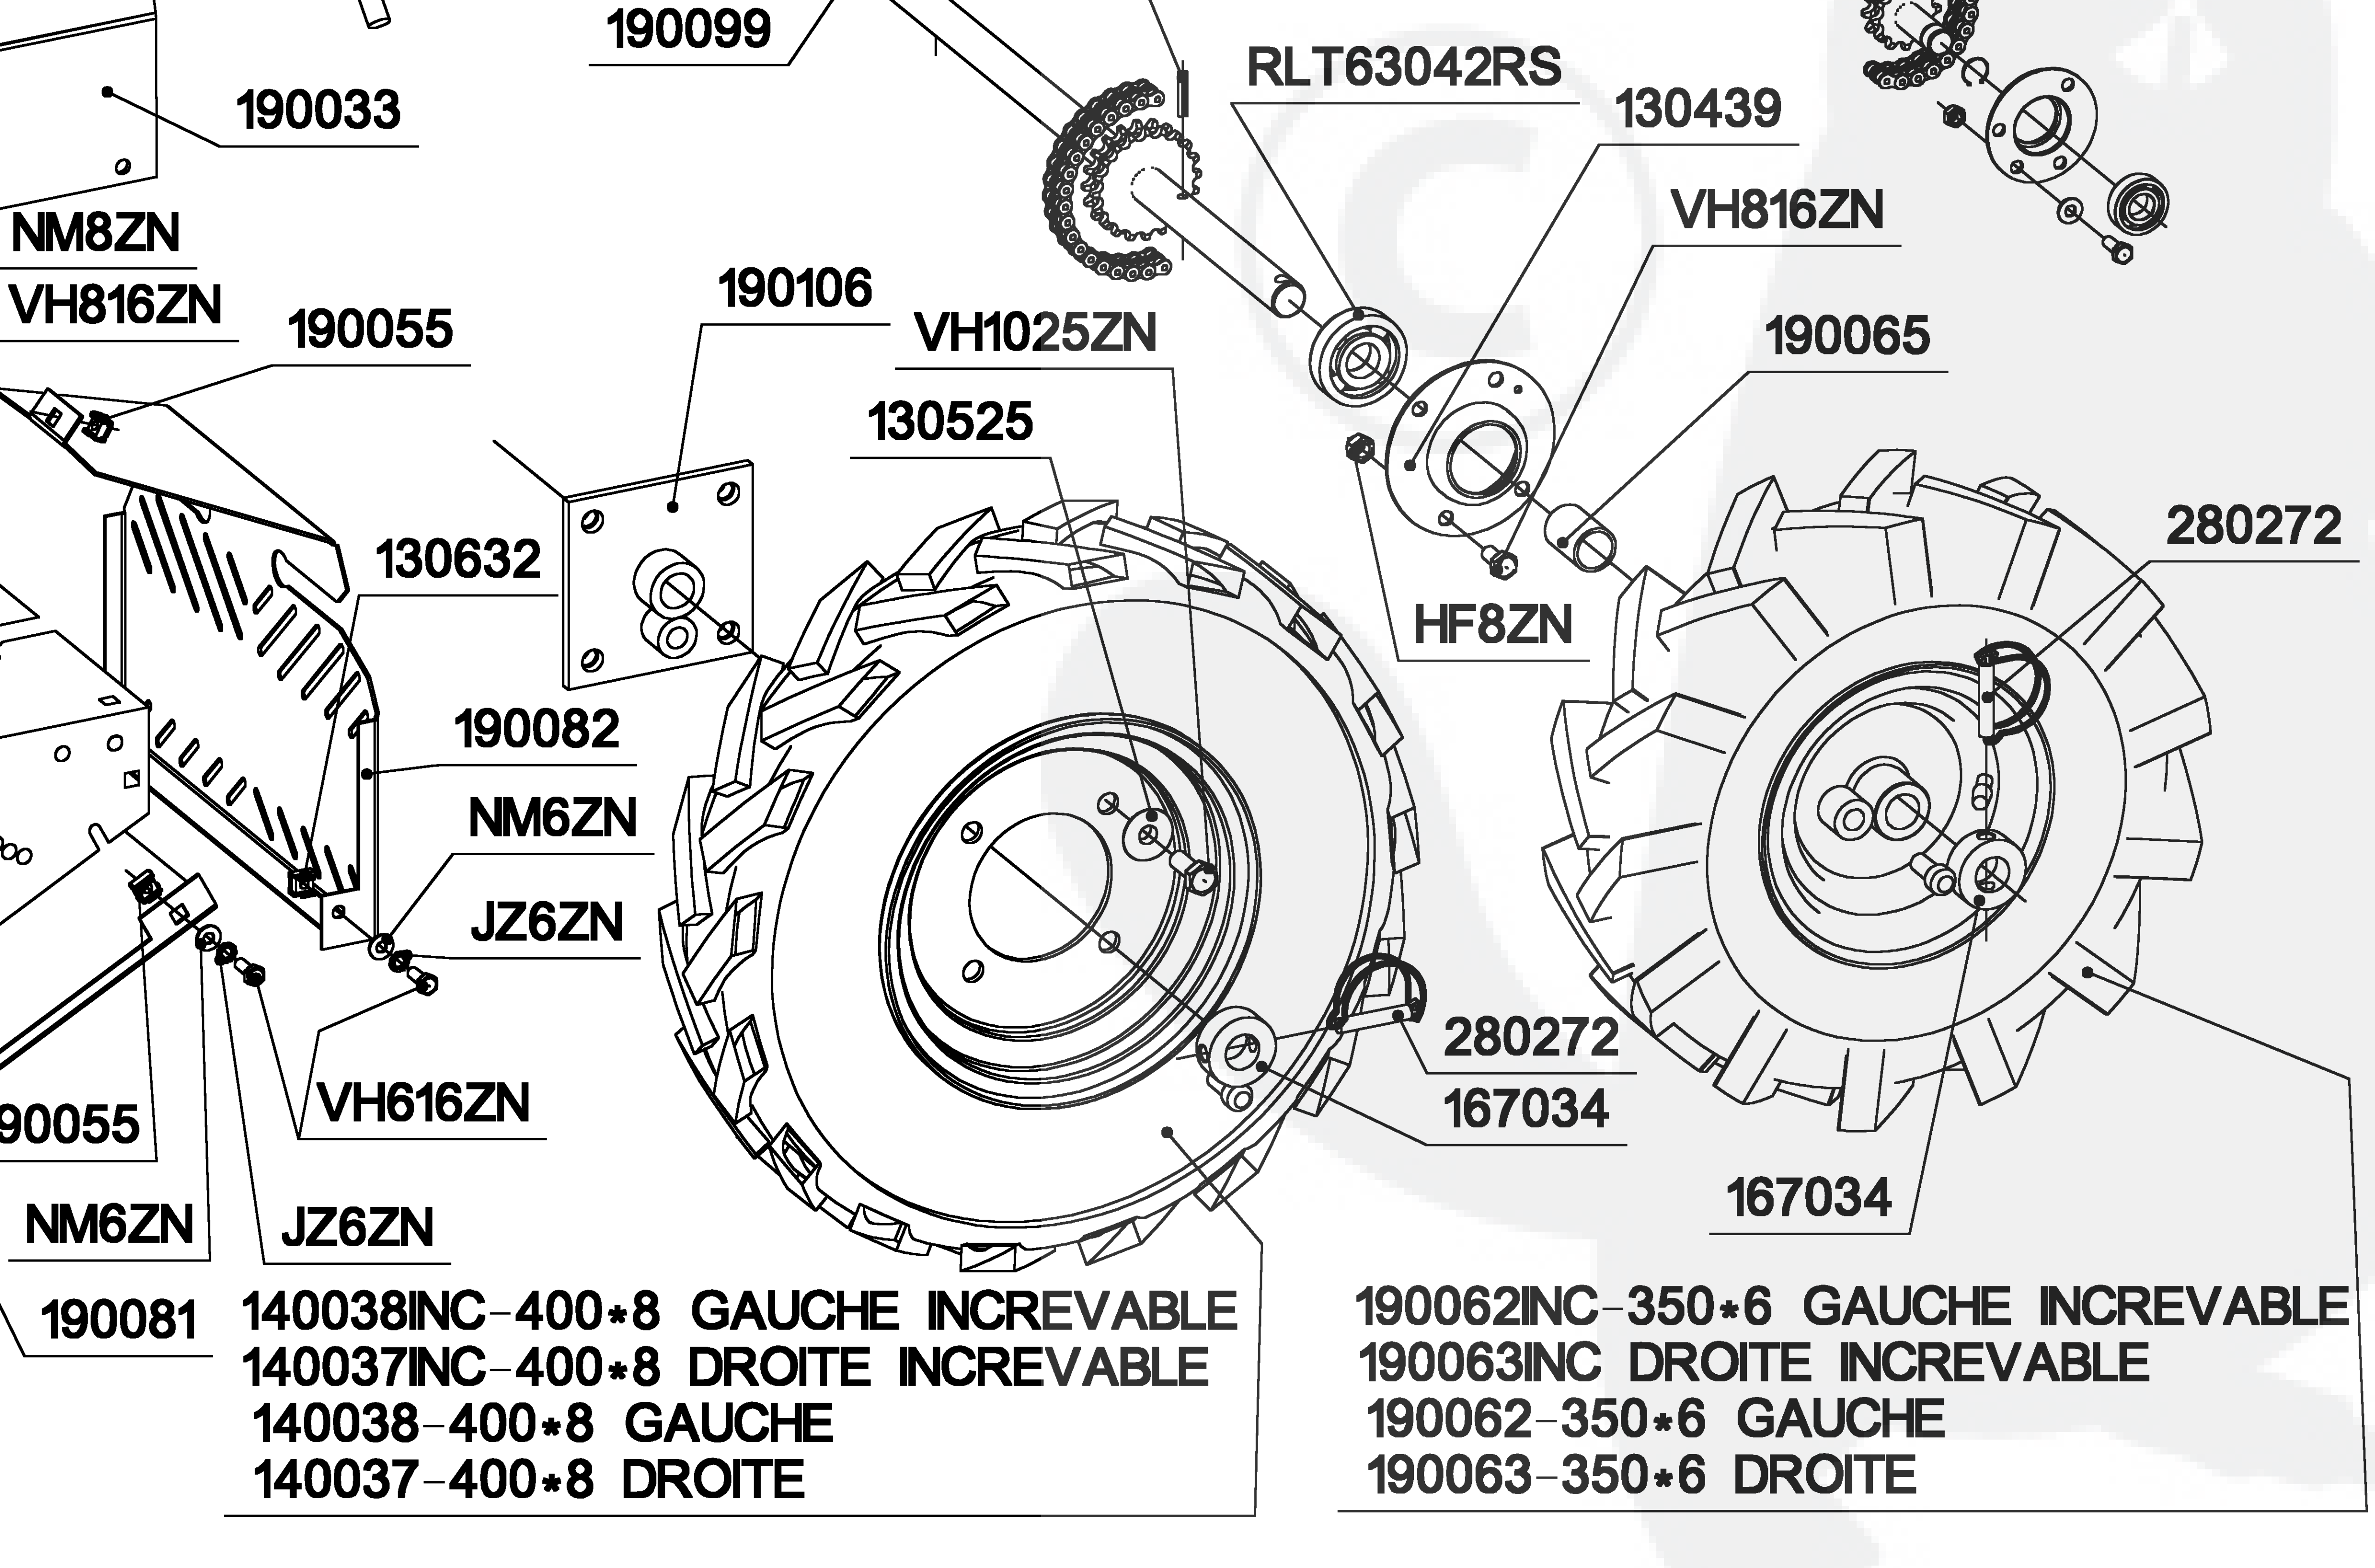

RL114 DE N° 14385 A N° 24999

FIXATION MOTEUR / PLATINE
BS VH835ZN (2X)
 VH860ZN (1X)
 HF8ZN (3X)
 NM8ZN (2X)
HONDA VH840ZN (1X)
 NM8ZN (1X)
 HF8ZN (1X)
 114047 (3X)
 JZ8ZN (3X)
KAWA FC-150V VH1025ZN (4X)
 JZ10ZN (4X)

910103 - B&S 6 CV
 910304 - HONDA 5.5 CV
 910703 - KAWA 5 CV
 114043 - B&S
 114045 - KAWA

140038INC-400*8 GAUCHE INCREVABLE
 140037INC-400*8 DROITE INCREVABLE
 140038-400*8 GAUCHE
 140037-400*8 DROITE
 190062INC-350*6 GAUCHE INCREVABLE
 190063INC DROITE INCREVABLE
 190062-350*6 GAUCHE
 190063-350*6 DROITE