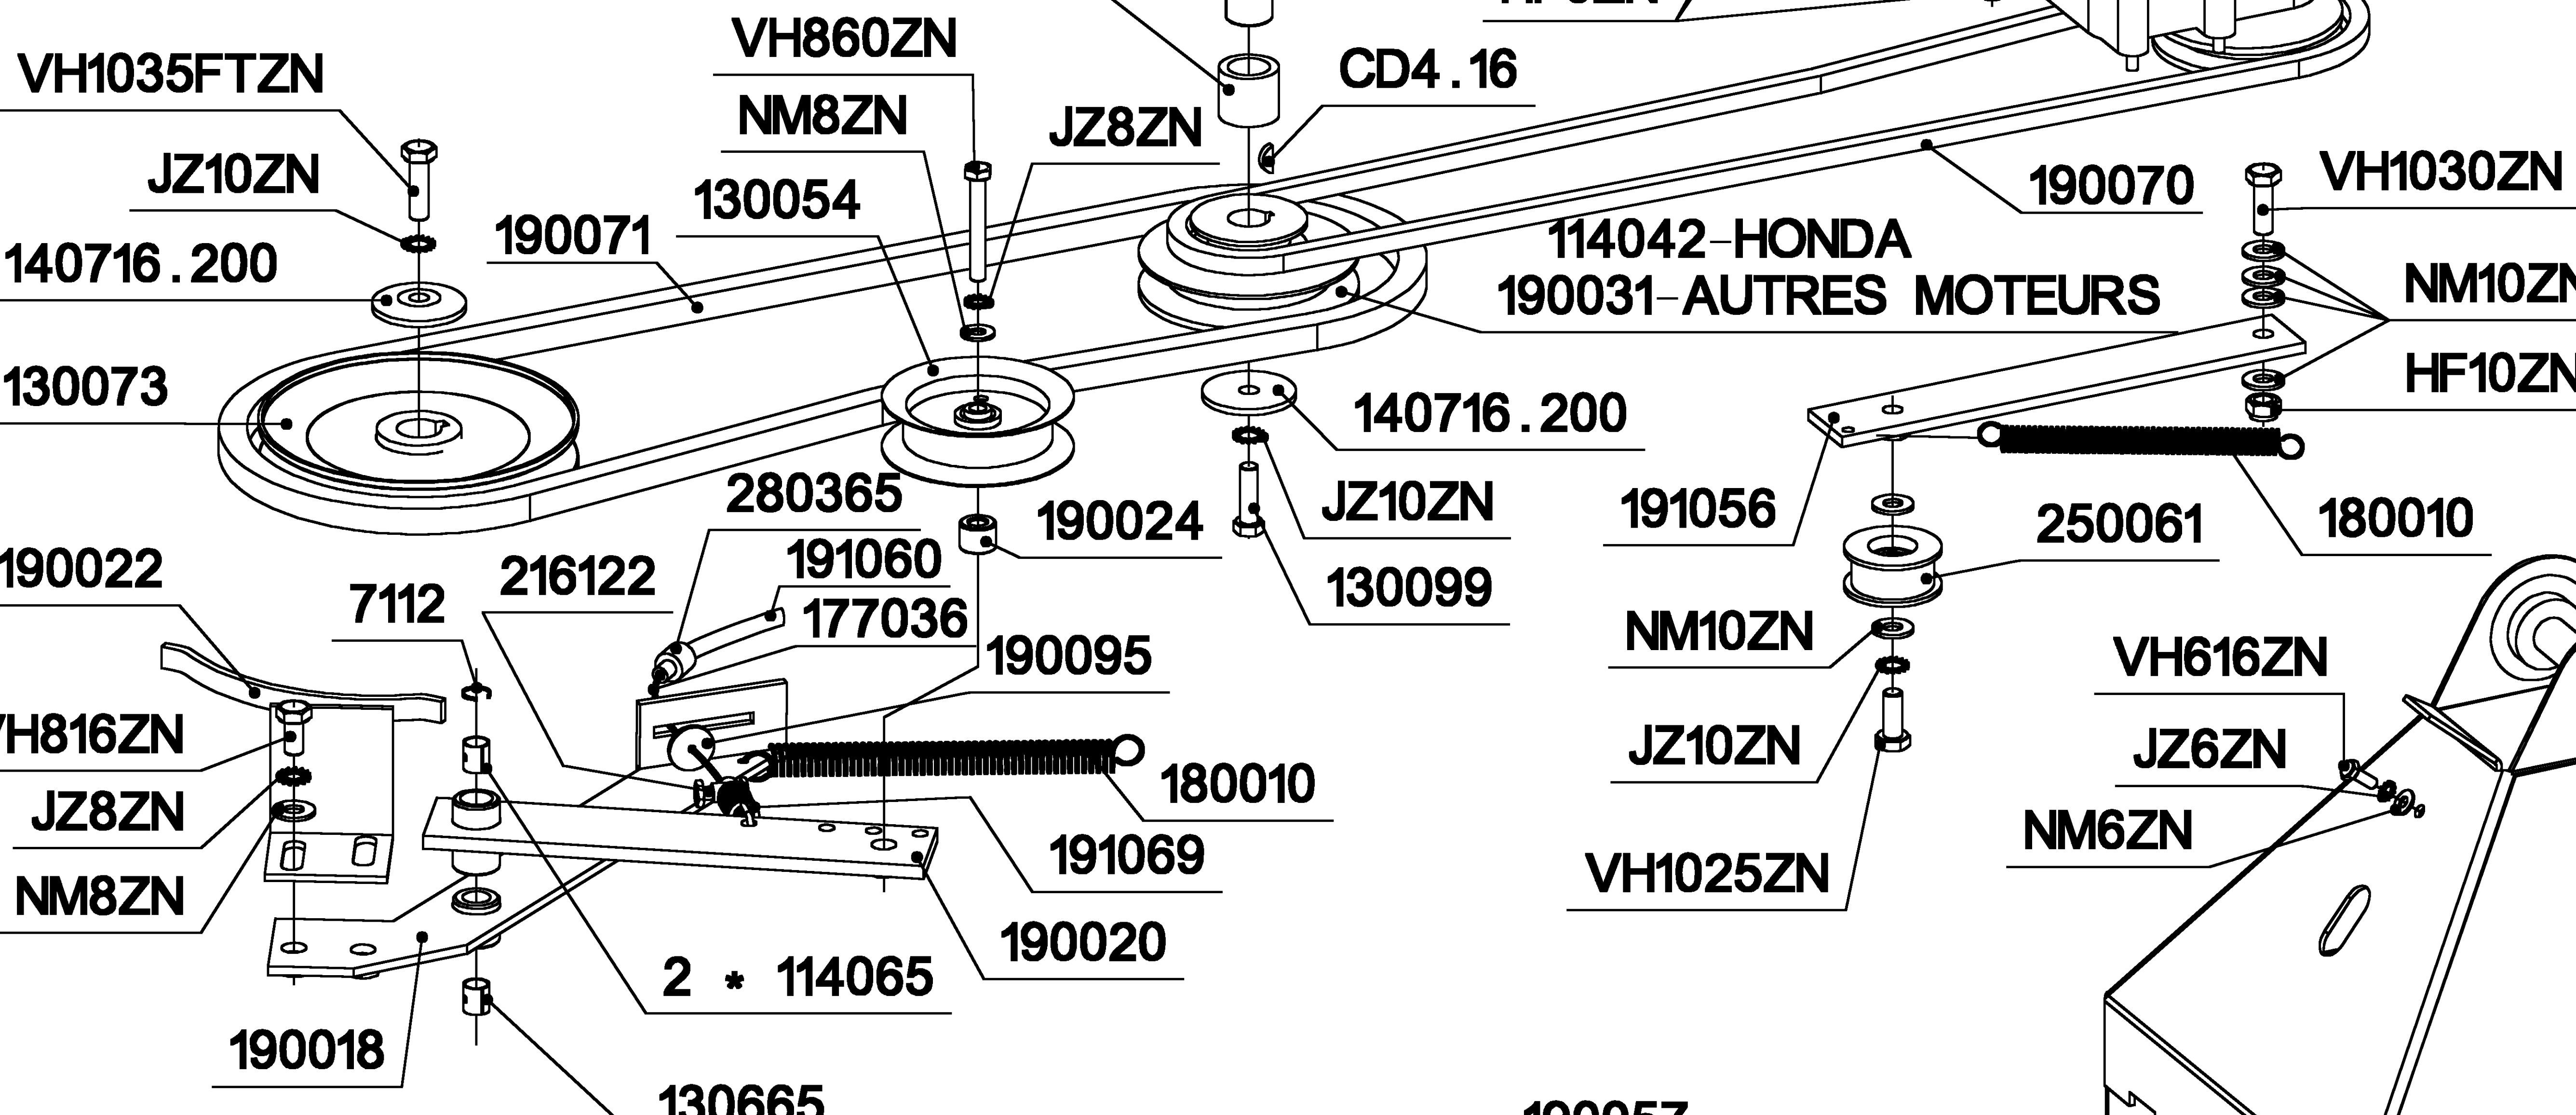

RL114 DE N° 14385 A N° 24999

FIXATION MOTEUR / PLATINE
BS VH835ZN (2X)
 VH860ZN (1X)
 HF8ZN (3X)
 NM8ZN (2X)
HONDA VH840ZN (1X)
 NM8ZN (1X)
 HF8ZN (1X)
 114047 (3X)
 JZ8ZN (3X)
KAWA FC-150V VH1025ZN (4X)
 JZ10ZN (4X)

910103 - B&S 6 CV
 910304 - HONDA 5.5 CV
 910703 - KAWA 5 CV
 114043 - B&S
 114045 - KAWA

140038INC-400*8 GAUCHE INCREVABLE
 140037INC-400*8 DROITE INCREVABLE
 140038-400*8 GAUCHE
 140037-400*8 DROITE
 190062INC-350*6 GAUCHE INCREVABLE
 190063INC DROITE INCREVABLE
 190062-350*6 GAUCHE
 190063-350*6 DROITE