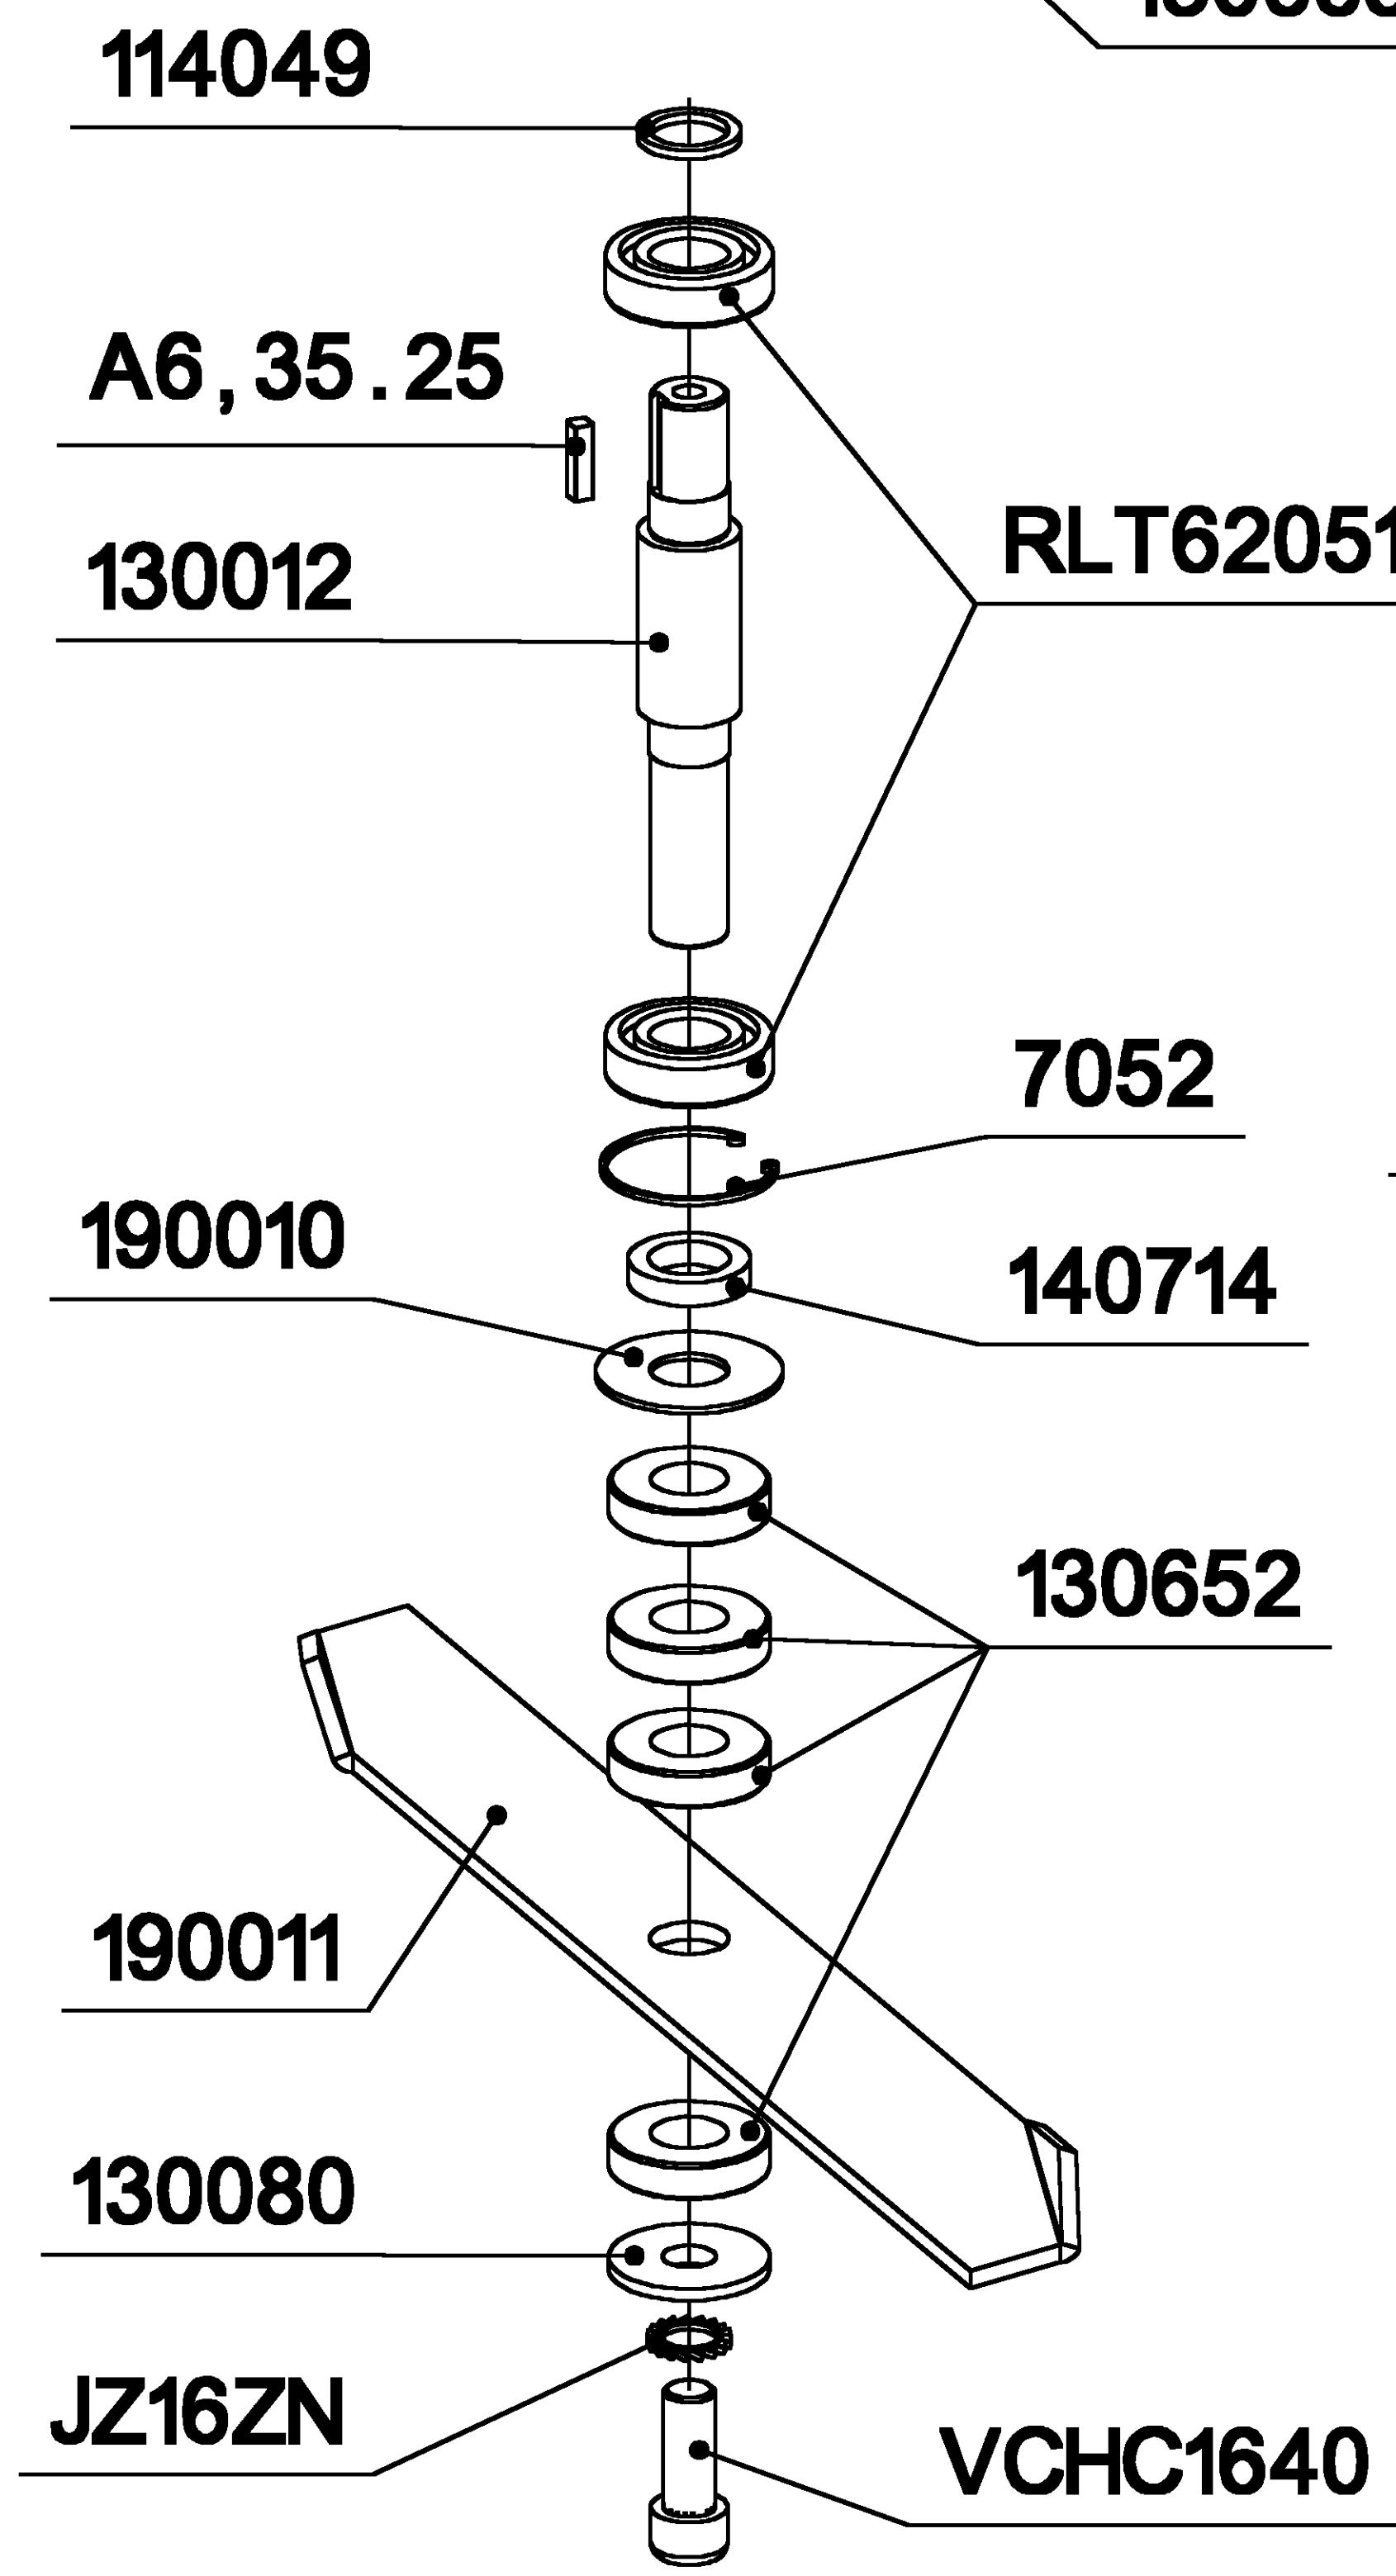

RL114 DE N° 14385 A N° 24999

FIXATION MOTEUR / PLATINE
BS VH835ZN (2X)
 VH860ZN (1X)
 HF8ZN (3X)
 NM8ZN (2X)
HONDA VH840ZN (1X)
 NM8ZN (1X)
 HF8ZN (1X)
 114047 (3X)
 JZ8ZN (3X)
KAWA FC-150V VH1025ZN (4X)
 JZ10ZN (4X)

910103 - B&S 6 CV
 910304 - HONDA 5.5 CV
 910703 - KAWA 5 CV
 114043 - B&S
 114045 - KAWA

140038INC-400*8 GAUCHE INCREVABLE
 140037INC-400*8 DROITE INCREVABLE
 140038-400*8 GAUCHE
 140037-400*8 DROITE
 190062INC-350*6 GAUCHE INCREVABLE
 190063INC DROITE INCREVABLE
 190062-350*6 GAUCHE
 190063-350*6 DROITE