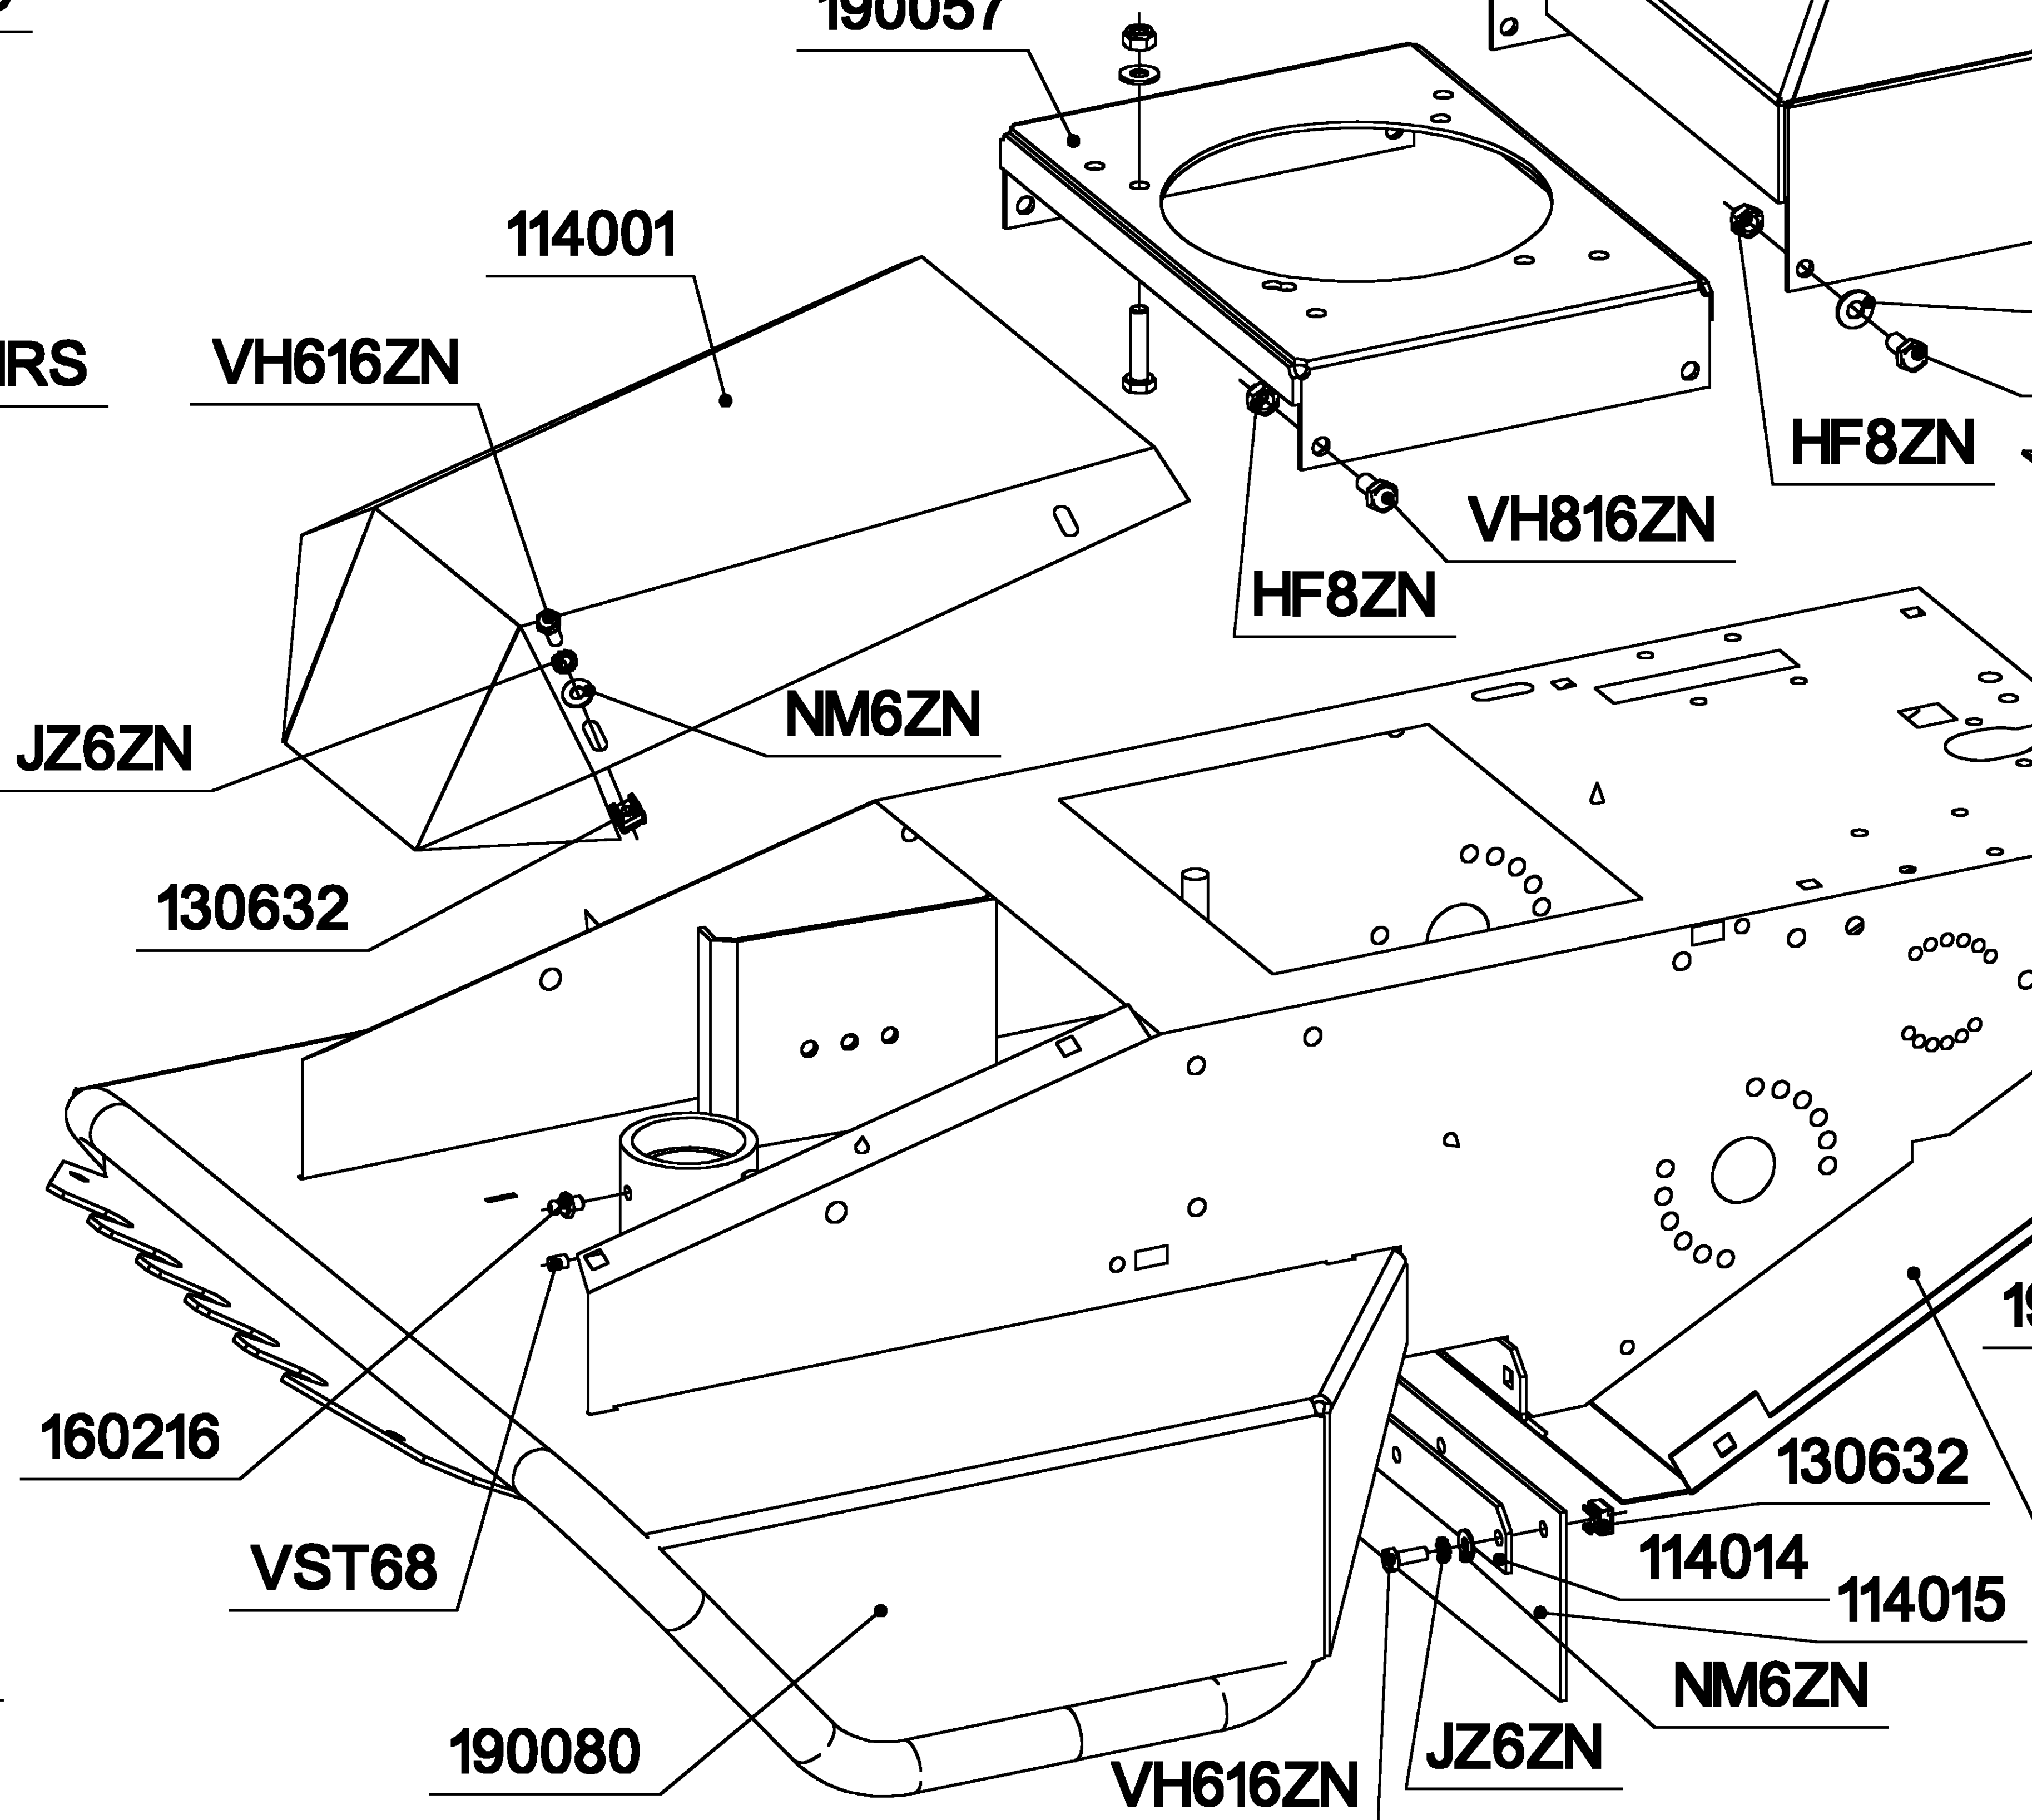

RL114 DE N° 14385 A N° 24999

FIXATION MOTEUR / PLATINE
BS VH835ZN (2X)
 VH860ZN (1X)
 HF8ZN (3X)
 NM8ZN (2X)
HONDA VH840ZN (1X)
 NM8ZN (1X)
 HF8ZN (1X)
 114047 (3X)
 JZ8ZN (3X)
KAWA FC-150V VH1025ZN (4X)
 JZ10ZN (4X)

910103 - B&S 6 CV
 910304 - HONDA 5.5 CV
 910703 - KAWA 5 CV
 114043 - B&S
 114045 - KAWA

140038INC-400*8 GAUCHE INCREVABLE
 140037INC-400*8 DROITE INCREVABLE
 140038-400*8 GAUCHE
 140037-400*8 DROITE
 190062INC-350*6 GAUCHE INCREVABLE
 190063INC DROITE INCREVABLE
 190062-350*6 GAUCHE
 190063-350*6 DROITE