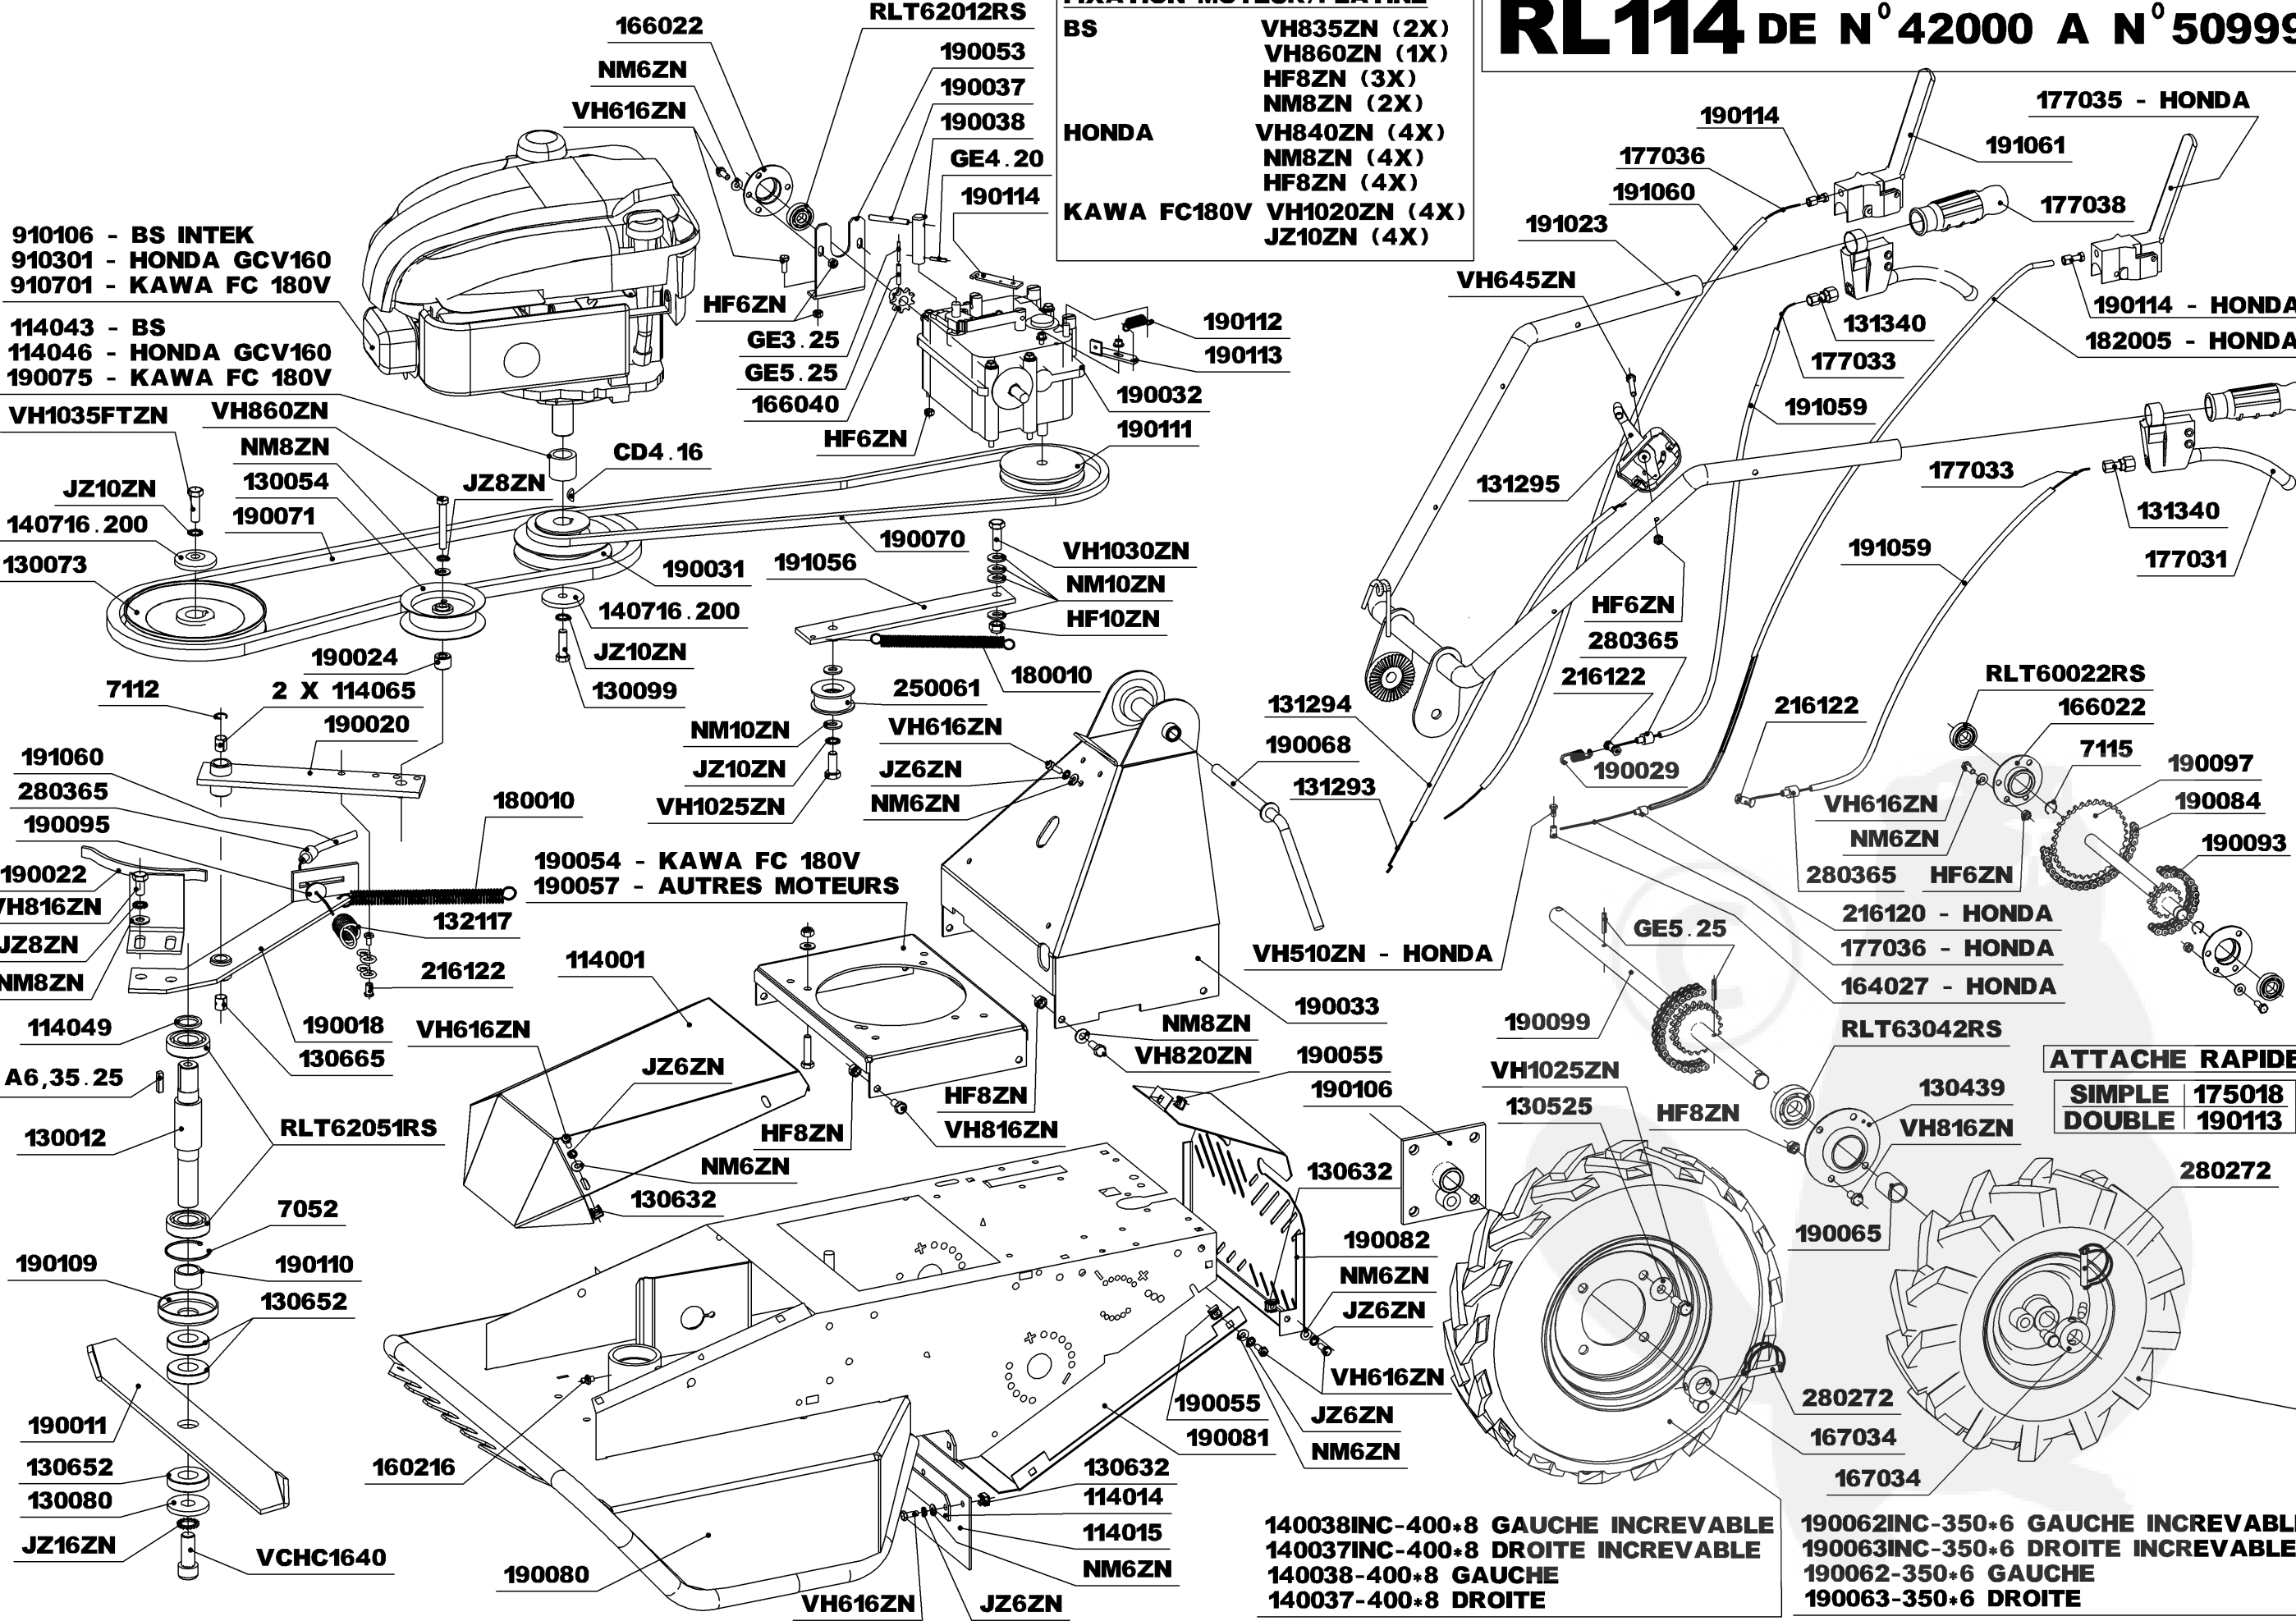

RL114 DE N° 42000 A N° 50999

FIXATION MOTEUR/PLATINE
 BS VH835ZN (2X)
 VH860ZN (1X)
 HONDA HF8ZN (3X)
 NM8ZN (2X)
 KAWA FC180V VH1020ZN (4X)
 JZ10ZN (4X)

ATTACHE RAPIDE
 SIMPLE 175018
 DOUBLE 190113