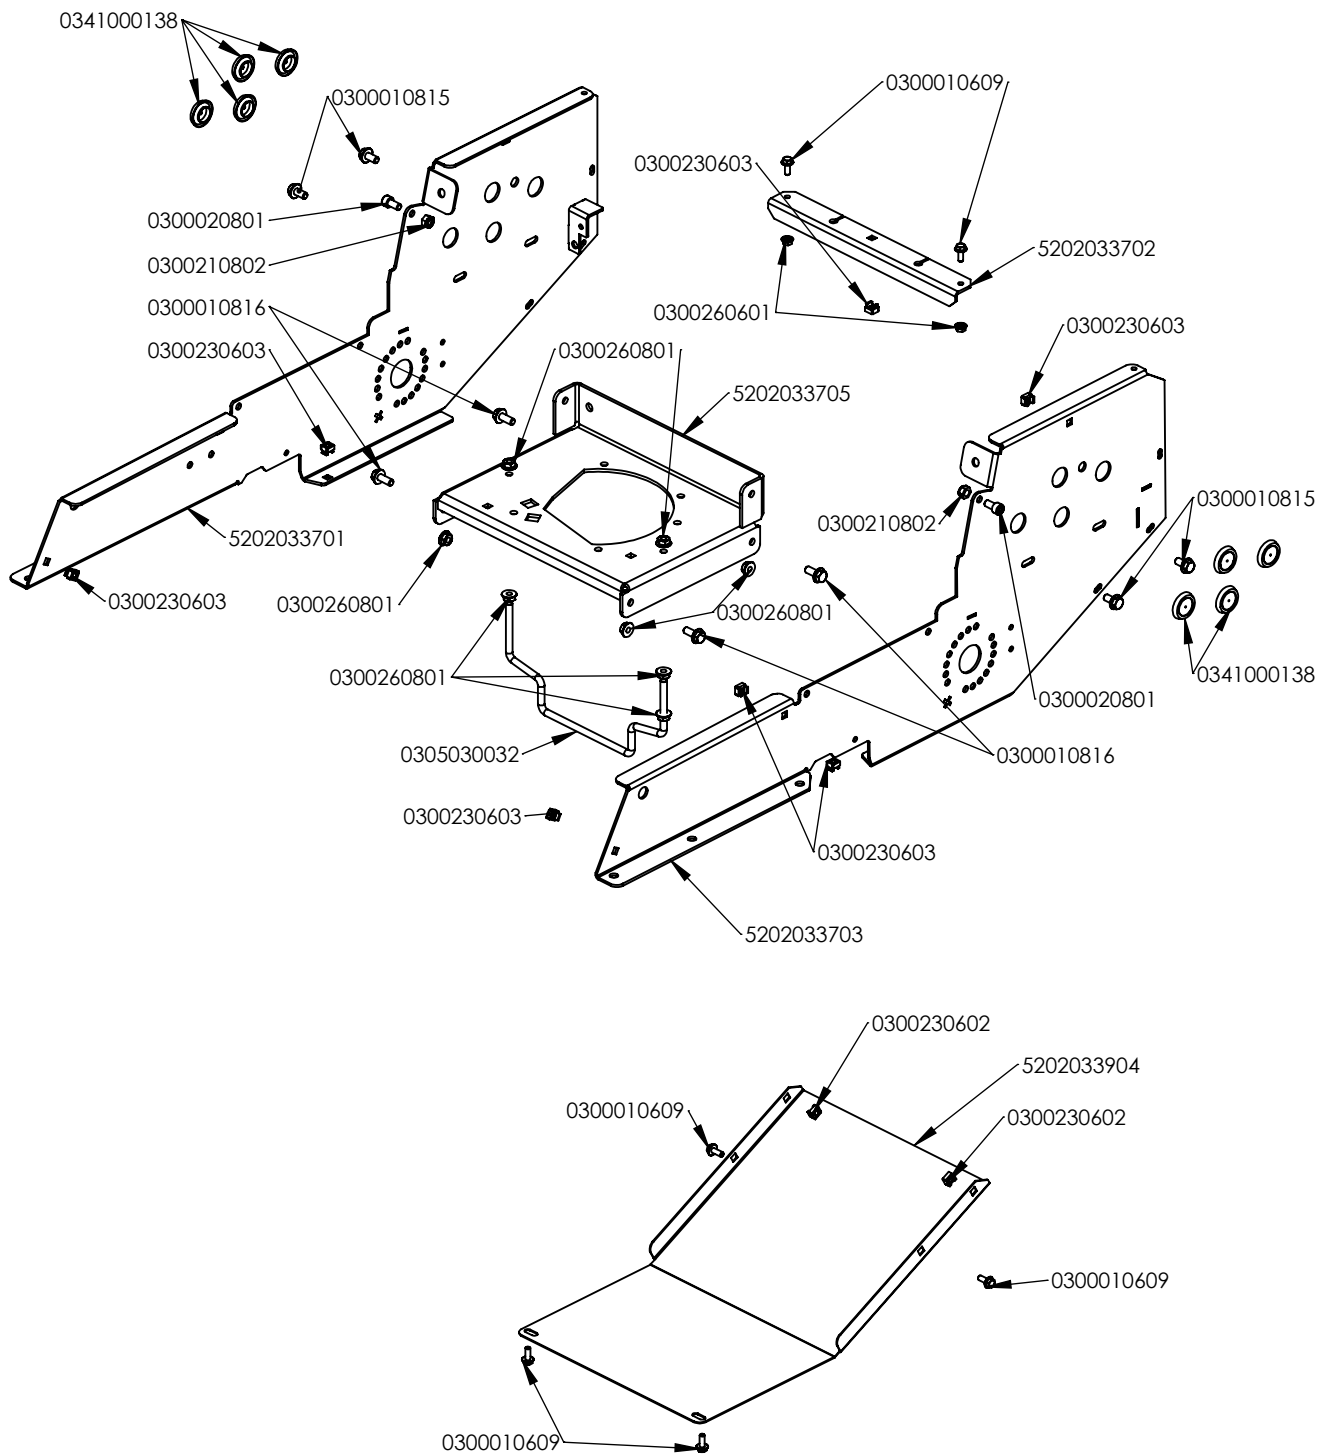

Pièces de rechange Spare parts list

520003****

**DEBROUSSAILLEUSE
BRUSHCUTTER**

HONDA 0300010817 3x
 BS 850 0300010834 2x + 0300010837 1x
 RL225 0300010834 2X + 0300010818 2X

HONDA 0302020262
 RL225 0302020253

0303010003

0301040001

0300401001

0300431001

0300060302