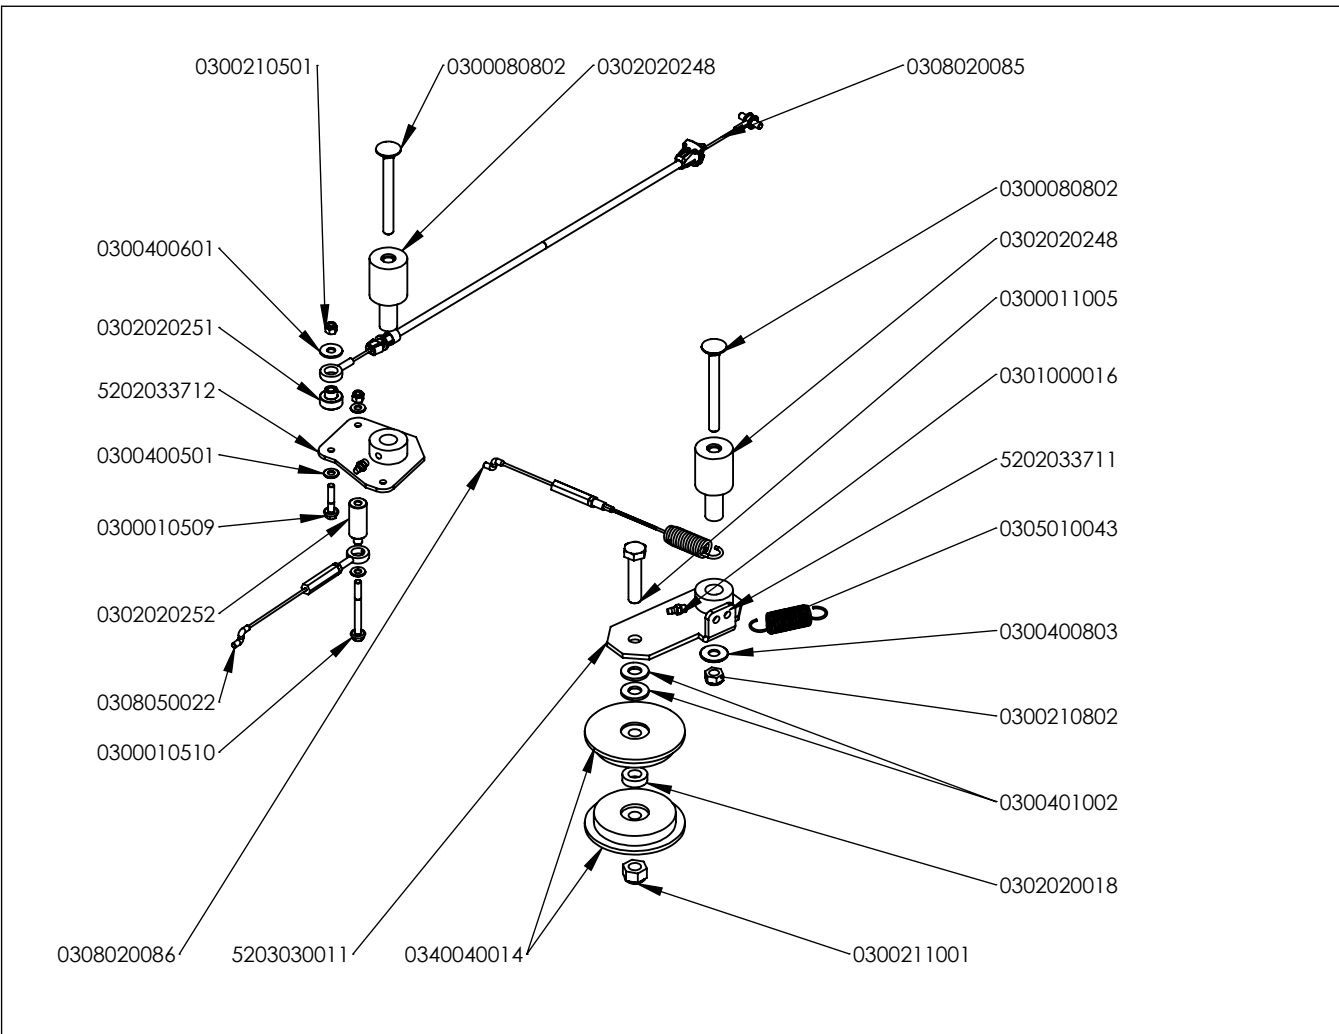

Pièces de rechange Spare parts list

520003****

**DEBROUSSAILLEUSE
BRUSHCUTTER**

HONDA 0300010817 3x
 BS 850 0300010834 2x + 0300010837 1x
 RL225 0300010834 2X + 0300010818 2X

HONDA 0302020262
 RL225 0302020253

0303010003

0301040001

0300401001

0300431001

0300060302