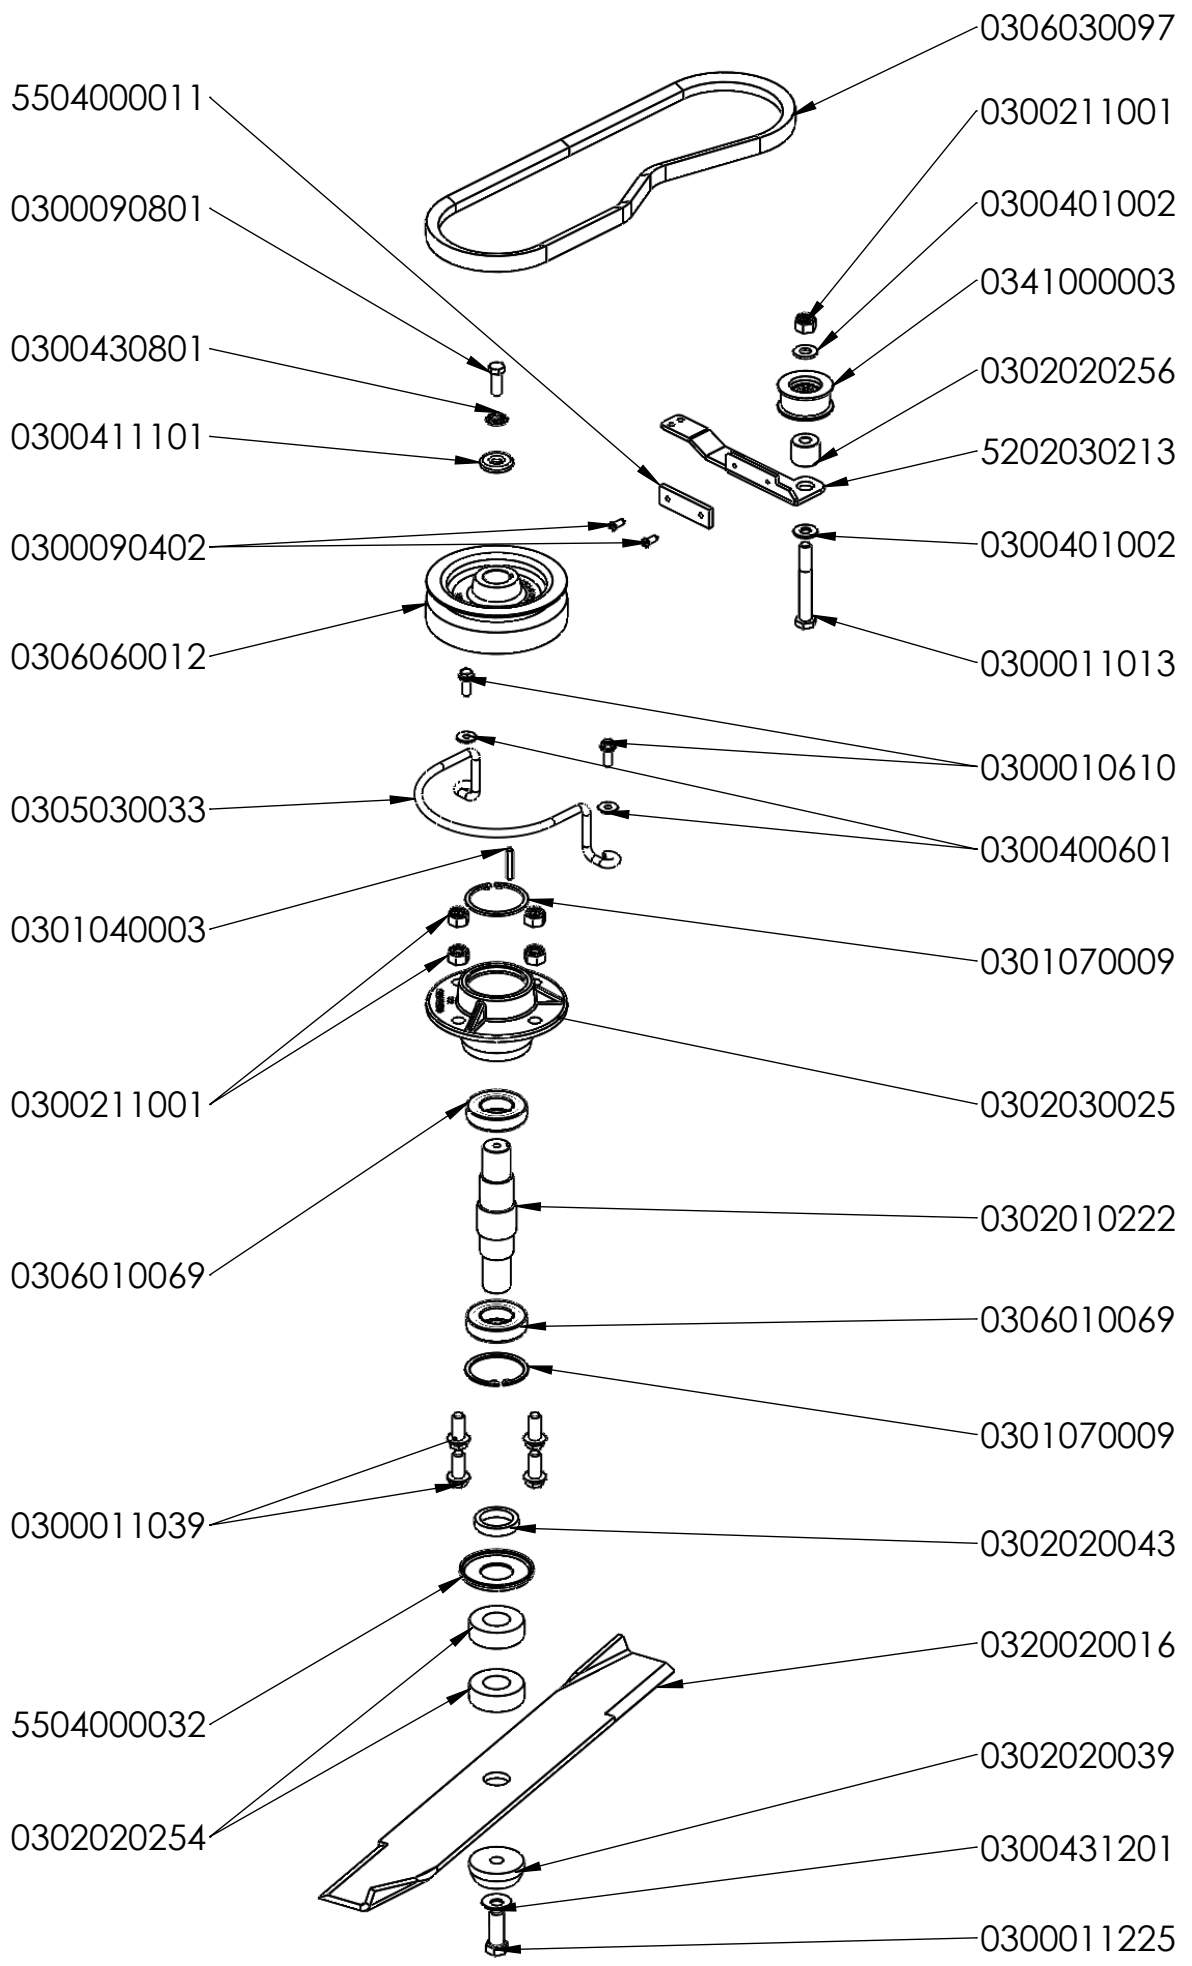

Pièces de rechange Spare parts list

520003****

**DEBROUSSAILLEUSE
BRUSHCUTTER**

HONDA 0300010817 3x
 BS 850 0300010834 2x + 0300010837 1x
 RL225 0300010834 2X + 0300010818 2X

HONDA 0302020262
 RL225 0302020253

0303010003

0301040001

0300401001

0300431001

0300060302