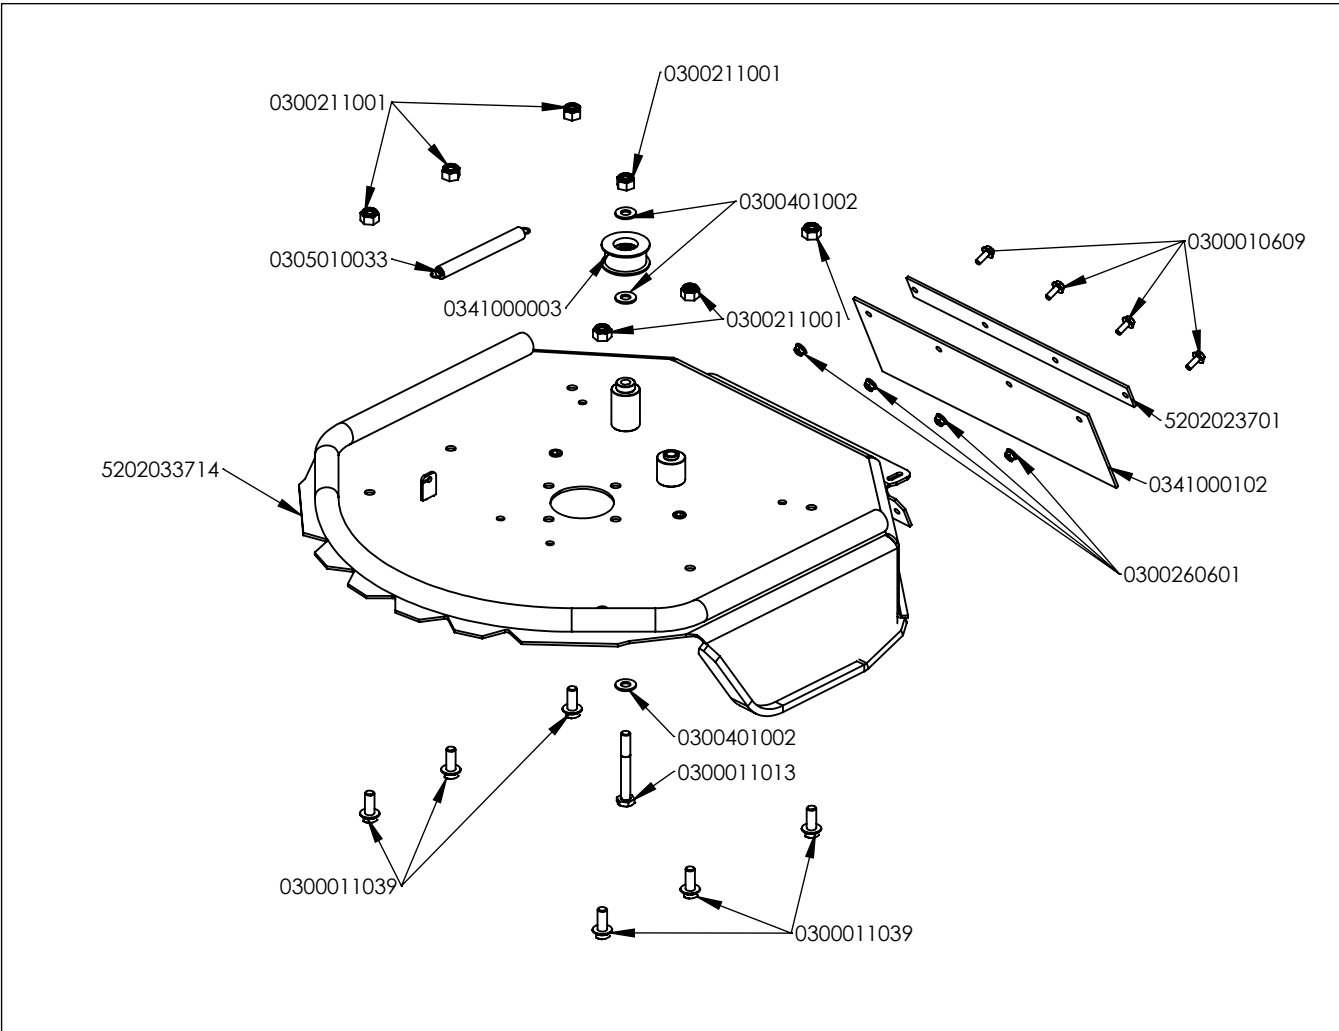

Pièces de rechange Spare parts list

520003****

**DEBROUSSAILLEUSE
BRUSHCUTTER**

HONDA 0300010817 3x
 BS 850 0300010834 2x + 0300010837 1x
 RL225 0300010834 2X + 0300010818 2X

HONDA 0302020262
 RL225 0302020253

0303010003

0301040001

0300401001

0300431001

0300060302