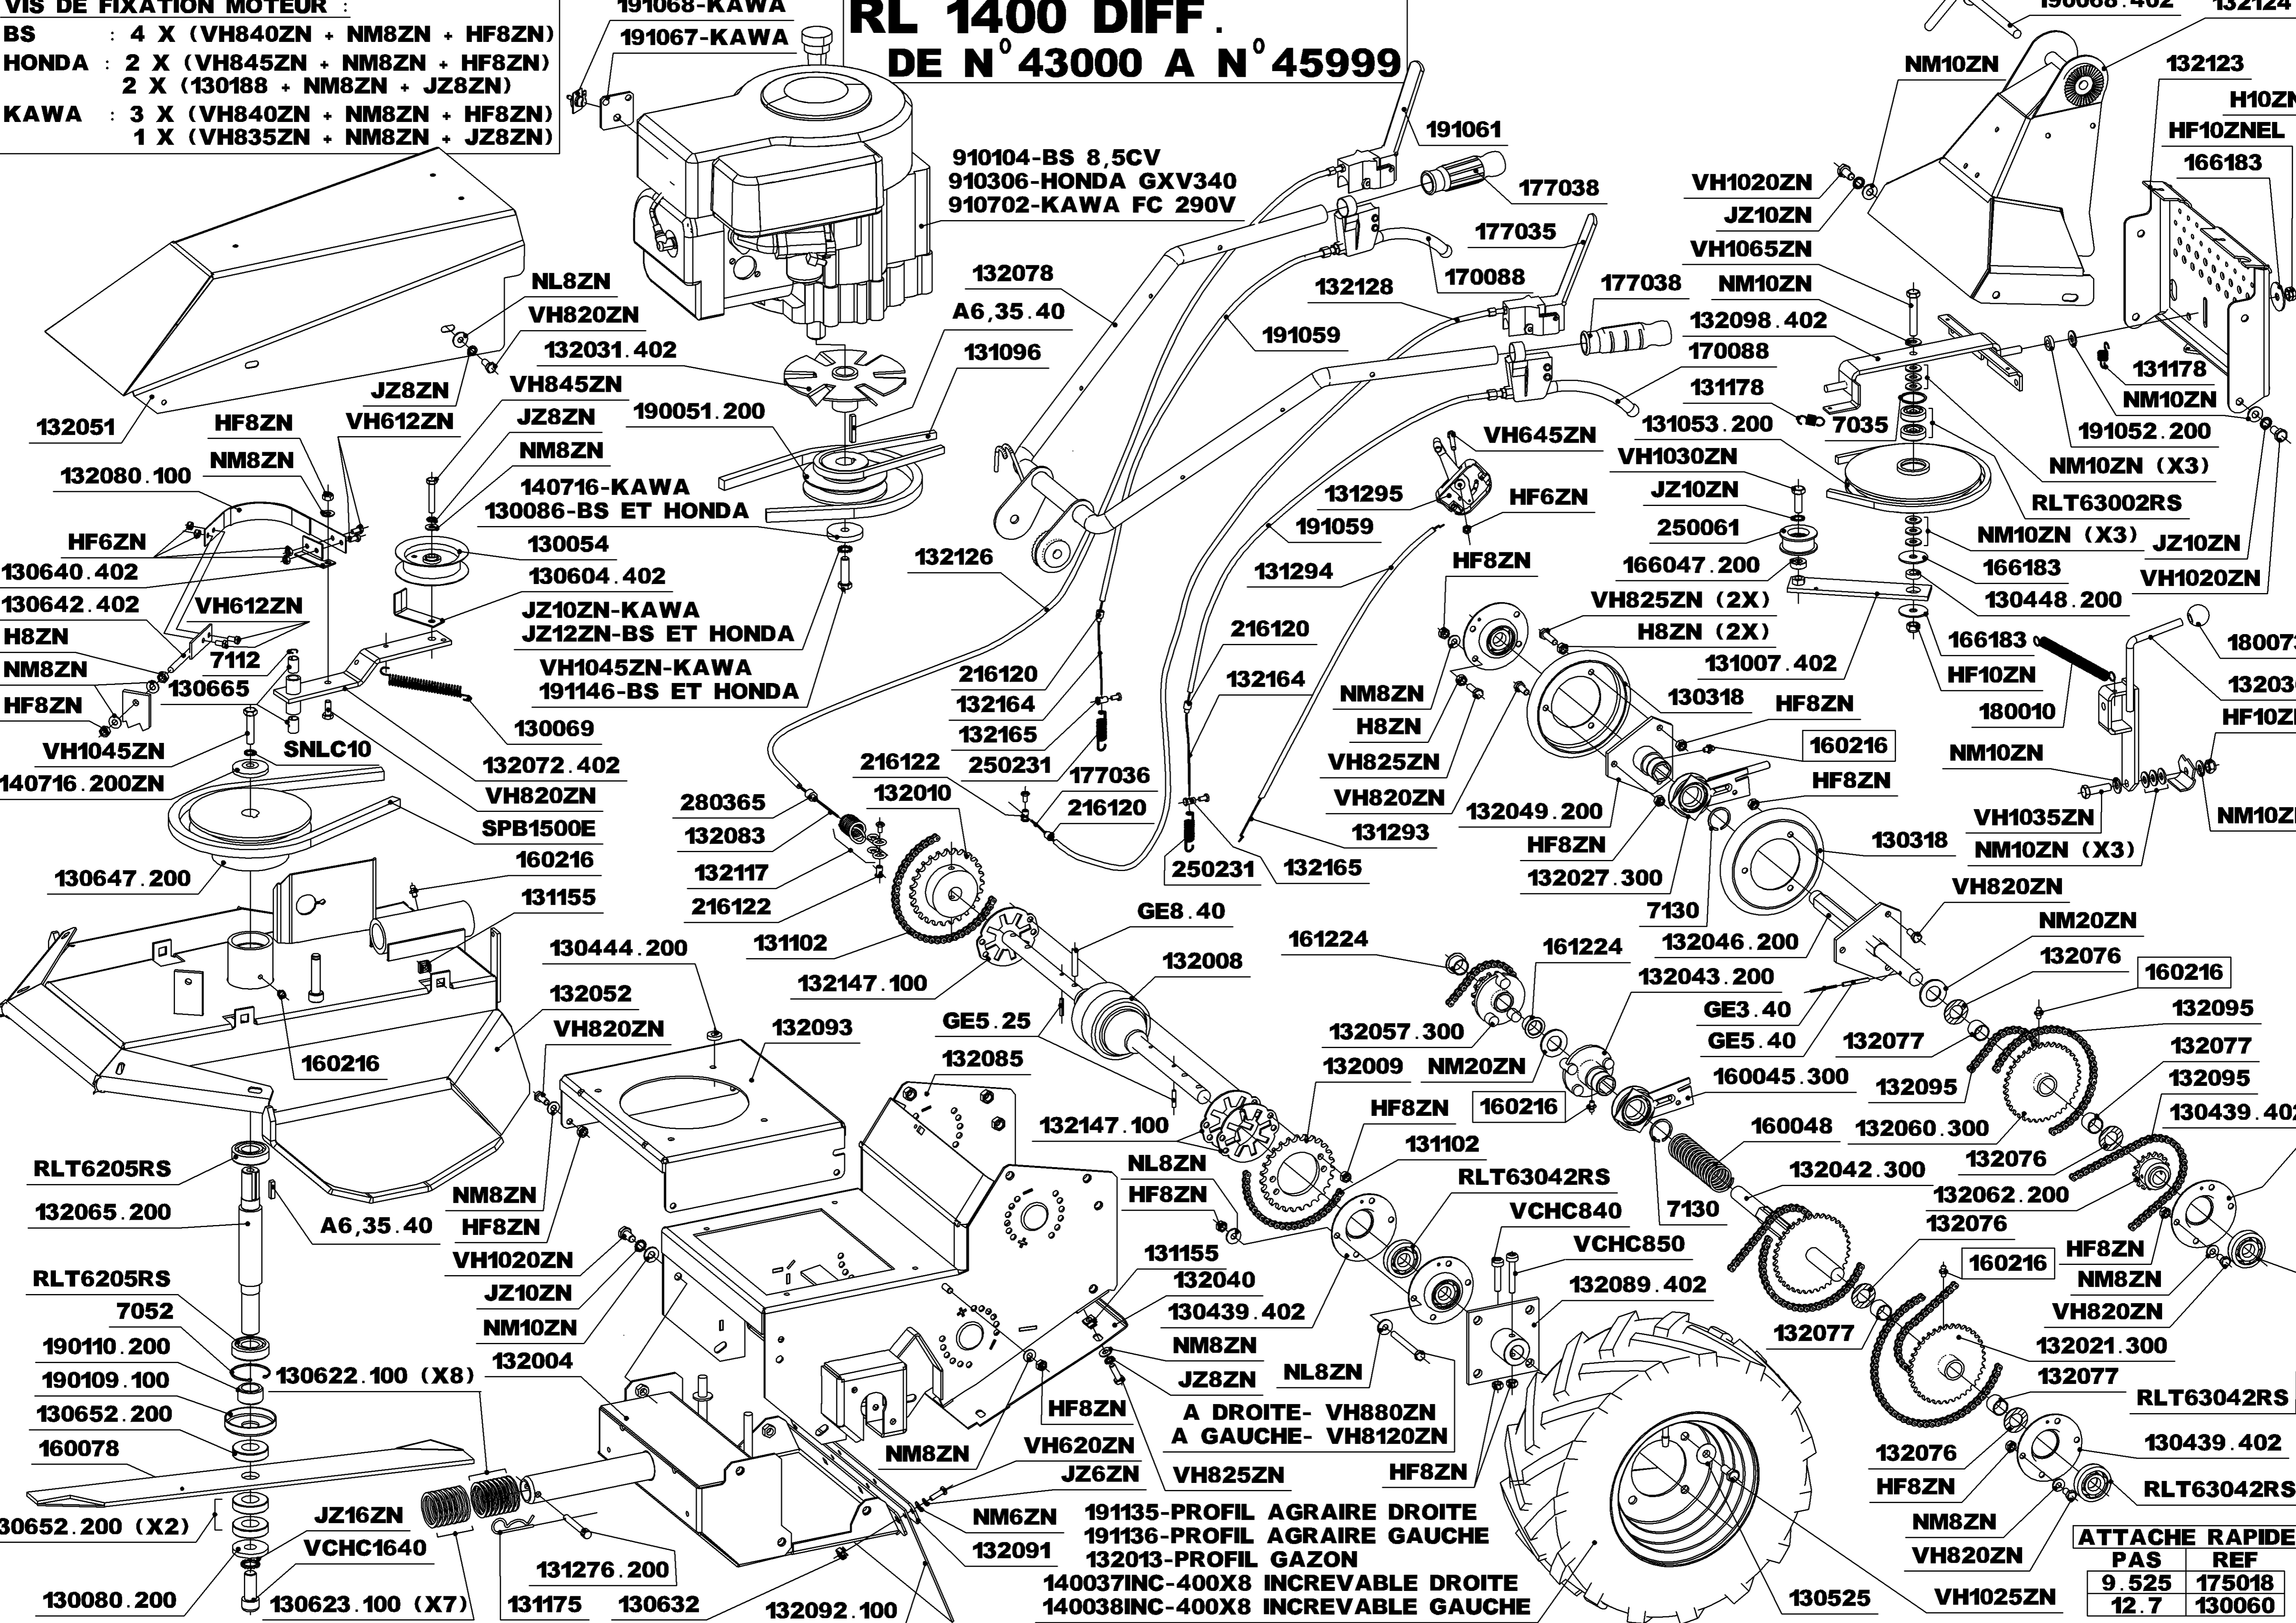

VIS DE FIXATION MOTEUR :
BS : 4 X (VH840ZN + NM8ZN + HF8ZN)
HONDA : 2 X (VH845ZN + NM8ZN + HF8ZN)
 2 X (130188 + NM8ZN + JZ8ZN)
KAWA : 3 X (VH840ZN + NM8ZN + HF8ZN)
 1 X (VH835ZN + NM8ZN + JZ8ZN)

RL 1400 DIFF.

DE N° 43000 A N° 45999

191135-PROFIL AGRAIRE DROITE
 191136-PROFIL AGRAIRE GAUCHE
 132013-PROFIL GAZON
 140037INC-400X8 INCREVABLE DROITE
 140038INC-400X8 INCREVABLE GAUCHE

ATTACHE RAPIDE	
PAS	REF
9.525	175018
12.7	130060