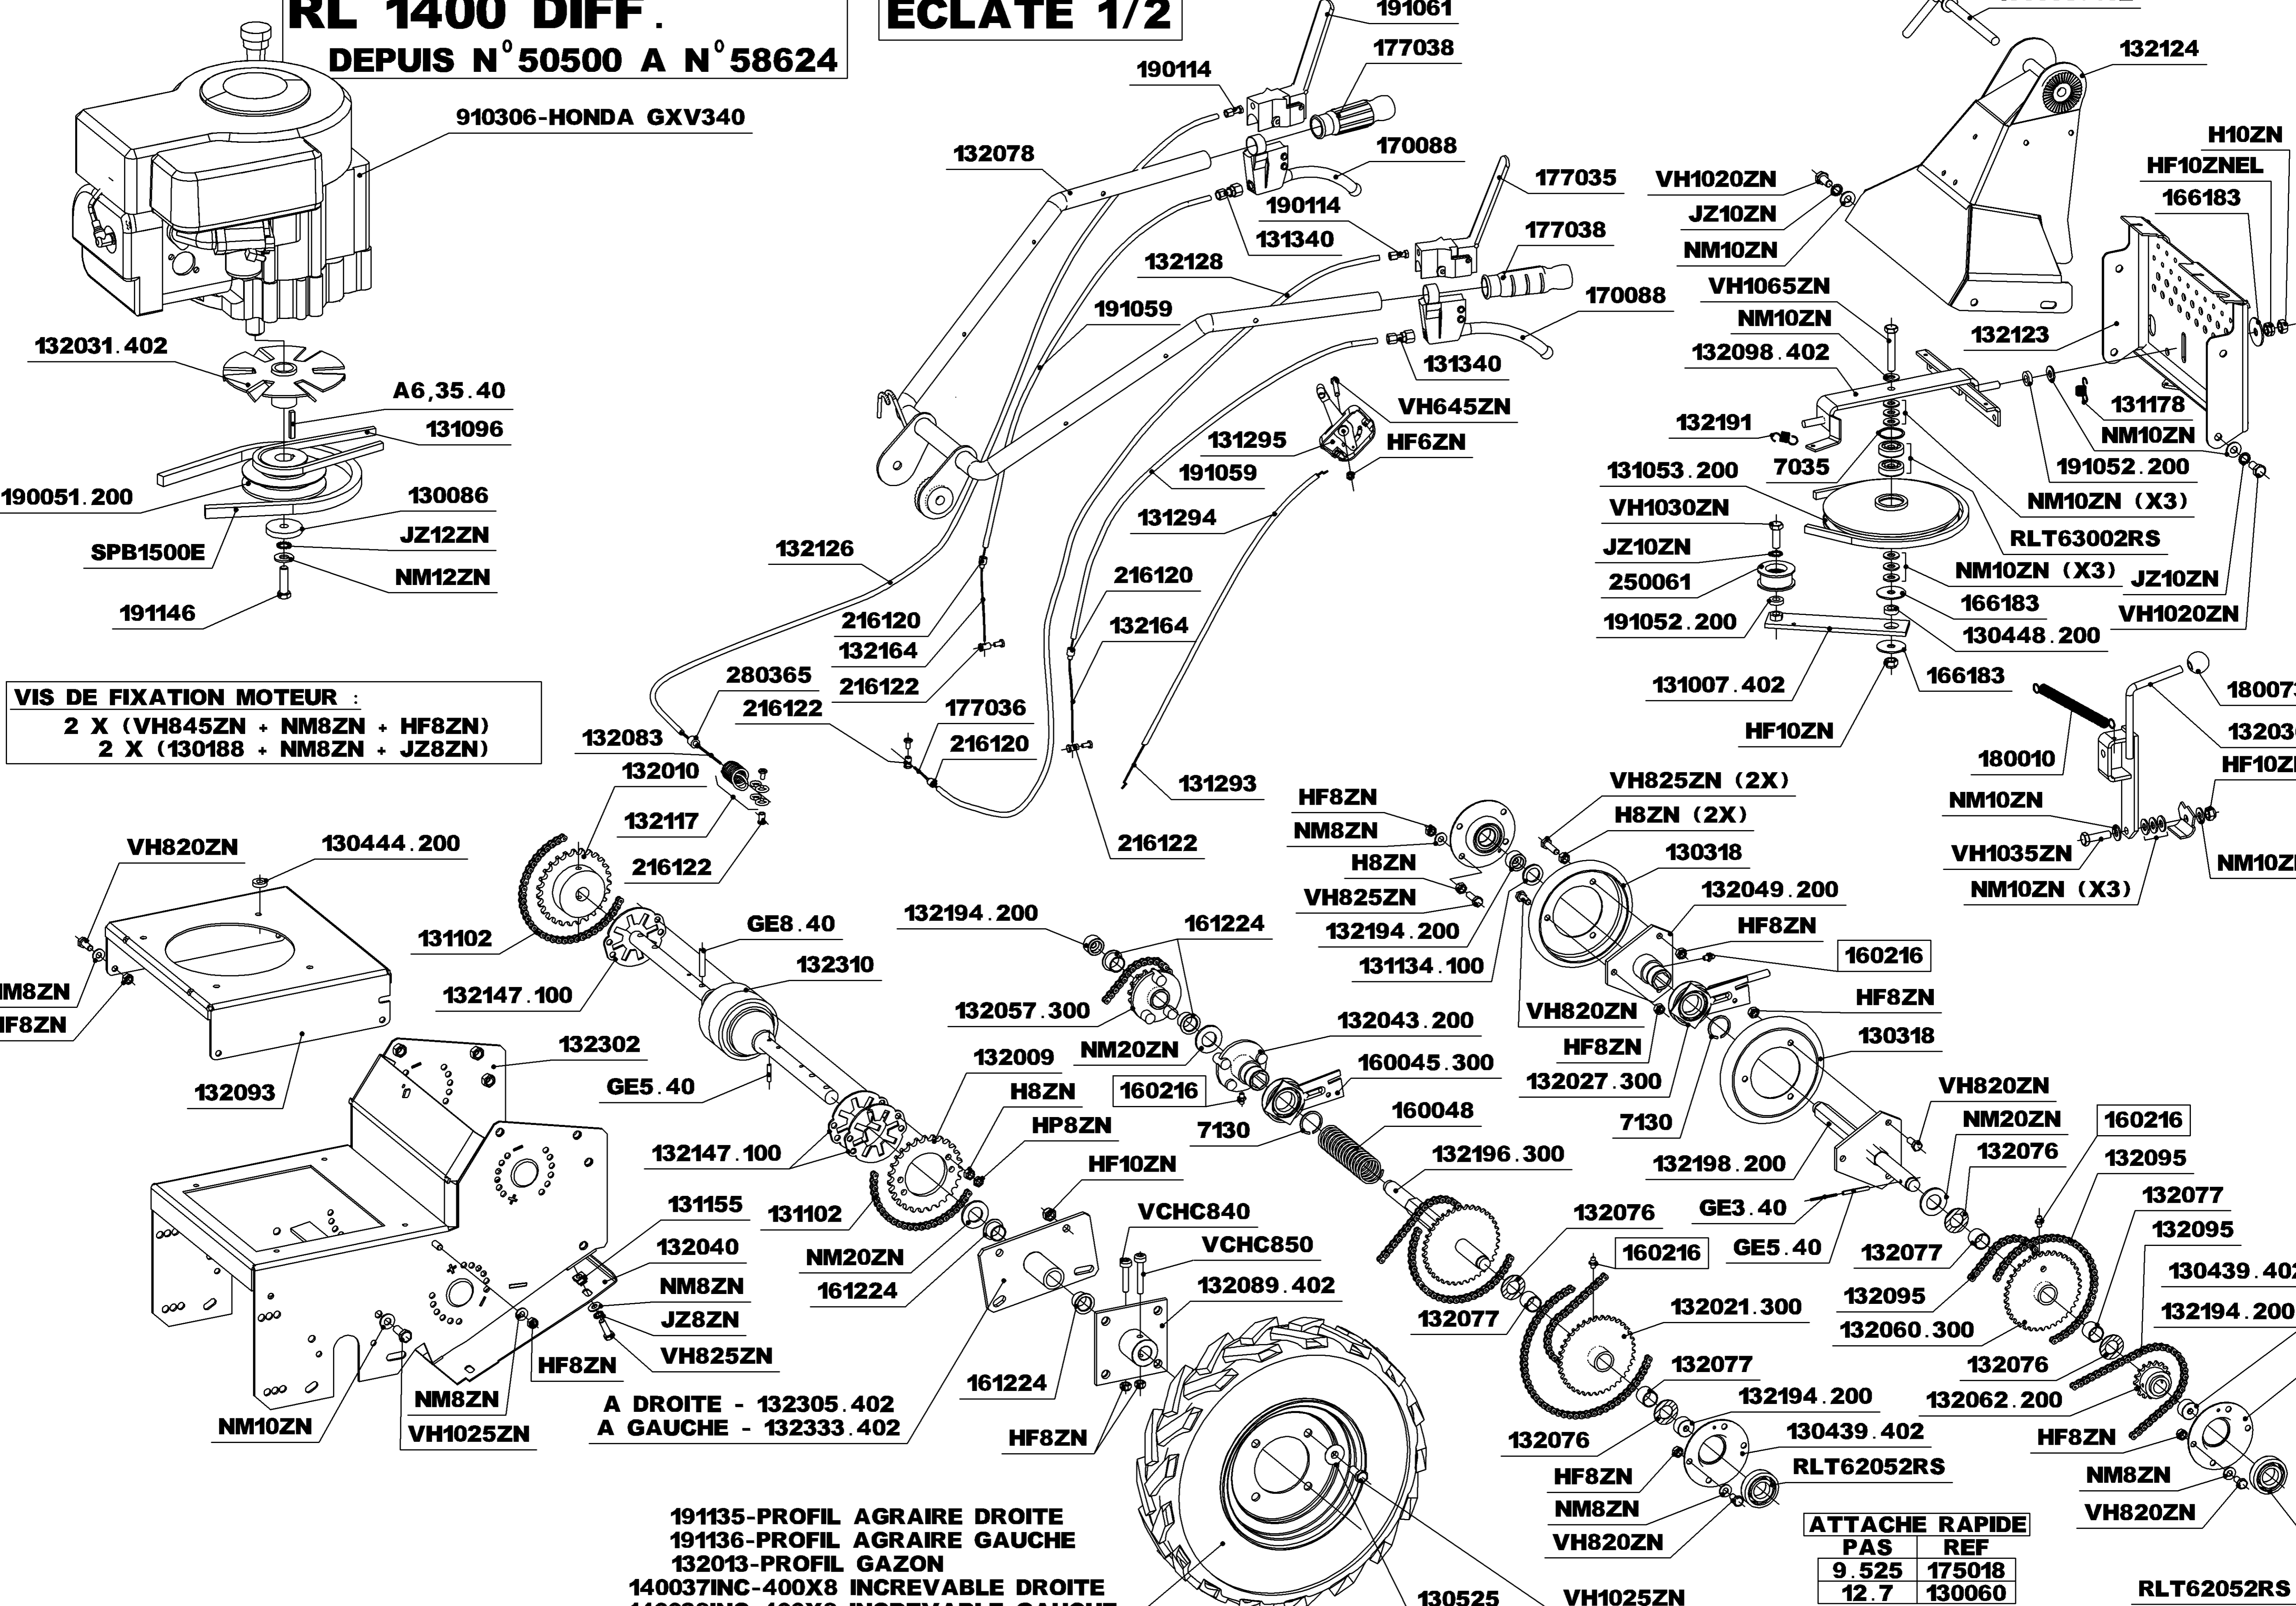

RL 1400 DIFF.

DEPUIS N° 50500 A N° 58624

ECLATE 1/2

910306-HONDA GXV340

VIS DE FIXATION MOTEUR :
 2 X (VH845ZN + NM8ZN + HF8ZN)
 2 X (130188 + NM8ZN + JZ8ZN)

A DROITE - 132305.402
 A GAUCHE - 132333.402

- 191135-PROFIL AGRAIRE DROITE
- 191136-PROFIL AGRAIRE GAUCHE
- 132013-PROFIL GAZON
- 140037INC-400X8 INCREVABLE DROITE
- 140038INC-400X8 INCREVABLE GAUCHE

ATTACHE RAPIDE	
PAS	REF
9.525	175018
12.7	130060

RLT62052RS

RL 1400 DIFF.

DEPUIS N° 50500 A N° 58624

ECLATE 2/2

OPTION RENFORT DE LAME

RONDELLE

3	EP	2
5	QTE	8