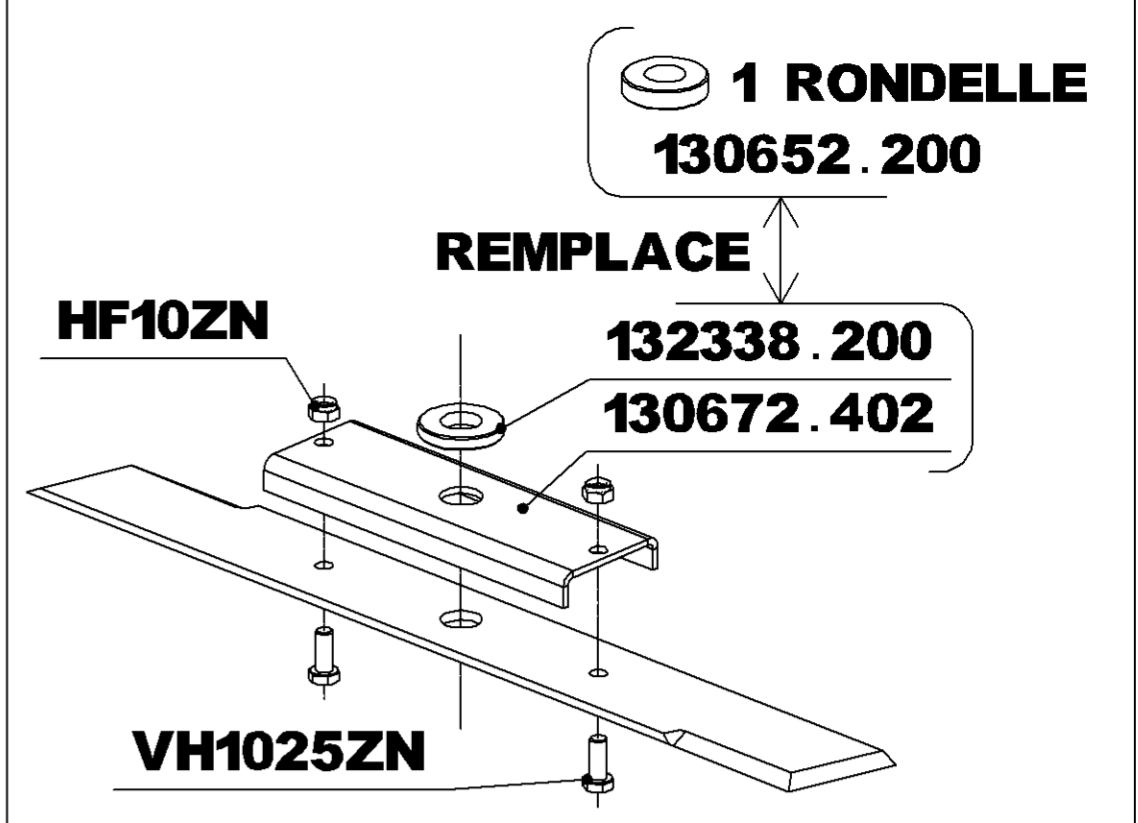

RL 1400 DIFF.

DEPUIS N° 50500 A N° 58624

ECLATE 1/2

910306-HONDA GXV340

VIS DE FIXATION MOTEUR :
 2 X (VH845ZN + NM8ZN + HF8ZN)
 2 X (130188 + NM8ZN + JZ8ZN)

A DROITE - 132305.402
 A GAUCHE - 132333.402

- 191135-PROFIL AGRAIRE DROITE
- 191136-PROFIL AGRAIRE GAUCHE
- 132013-PROFIL GAZON
- 140037INC-400X8 INCREVABLE DROITE
- 140038INC-400X8 INCREVABLE GAUCHE

ATTACHE RAPIDE	
PAS	REF
9.525	175018
12.7	130060

RLT62052RS

RL 1400 DIFF.

DEPUIS N° 50500 A N° 58624

ECLATE 2/2

OPTION RENFORT DE LAME

RONDELLE

3	EP	2
5	QTE	8