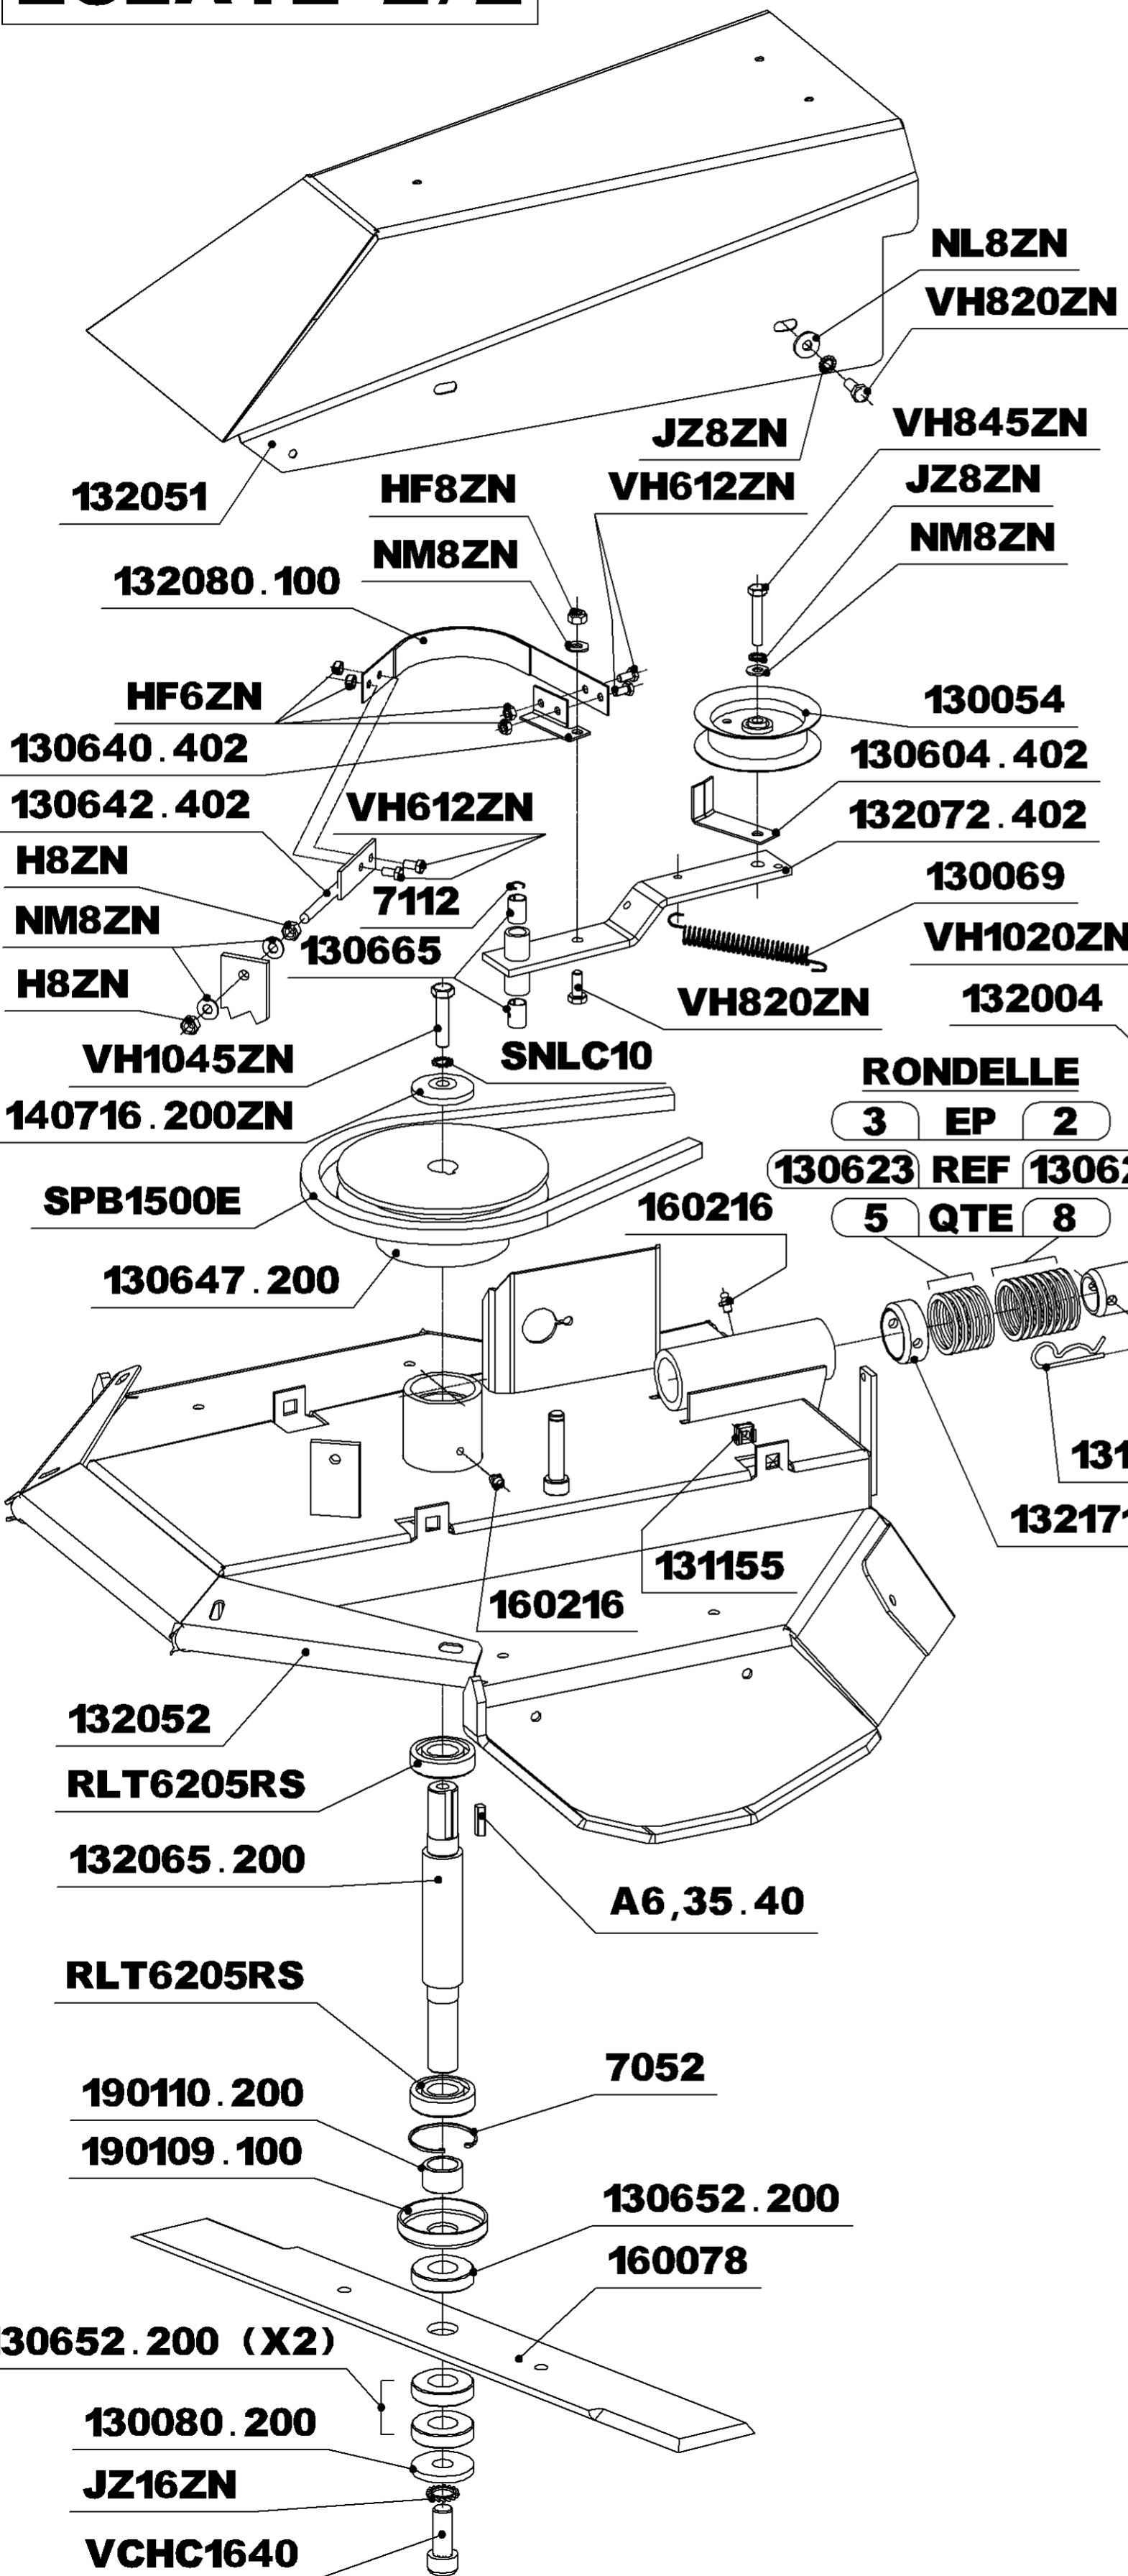

RL 1400 DIFF.

DEPUIS N° 50500 A N° 58624

ECLATE 1/2

910306-HONDA GXV340

VIS DE FIXATION MOTEUR :
 2 X (VH845ZN + NM8ZN + HF8ZN)
 2 X (130188 + NM8ZN + JZ8ZN)

A DROITE - 132305.402
 A GAUCHE - 132333.402

- 191135-PROFIL AGRAIRE DROITE
- 191136-PROFIL AGRAIRE GAUCHE
- 132013-PROFIL GAZON
- 140037INC-400X8 INCREVABLE DROITE
- 140038INC-400X8 INCREVABLE GAUCHE

ATTACHE RAPIDE	
PAS	REF
9.525	175018
12.7	130060

RLT62052RS

RL 1400 DIFF.

DEPUIS N° 50500 A N° 58624

ECLATE 2/2

OPTION RENFORT DE LAME

RONDELLE

3	EP	2
5	QTE	8

130623 REF 130622