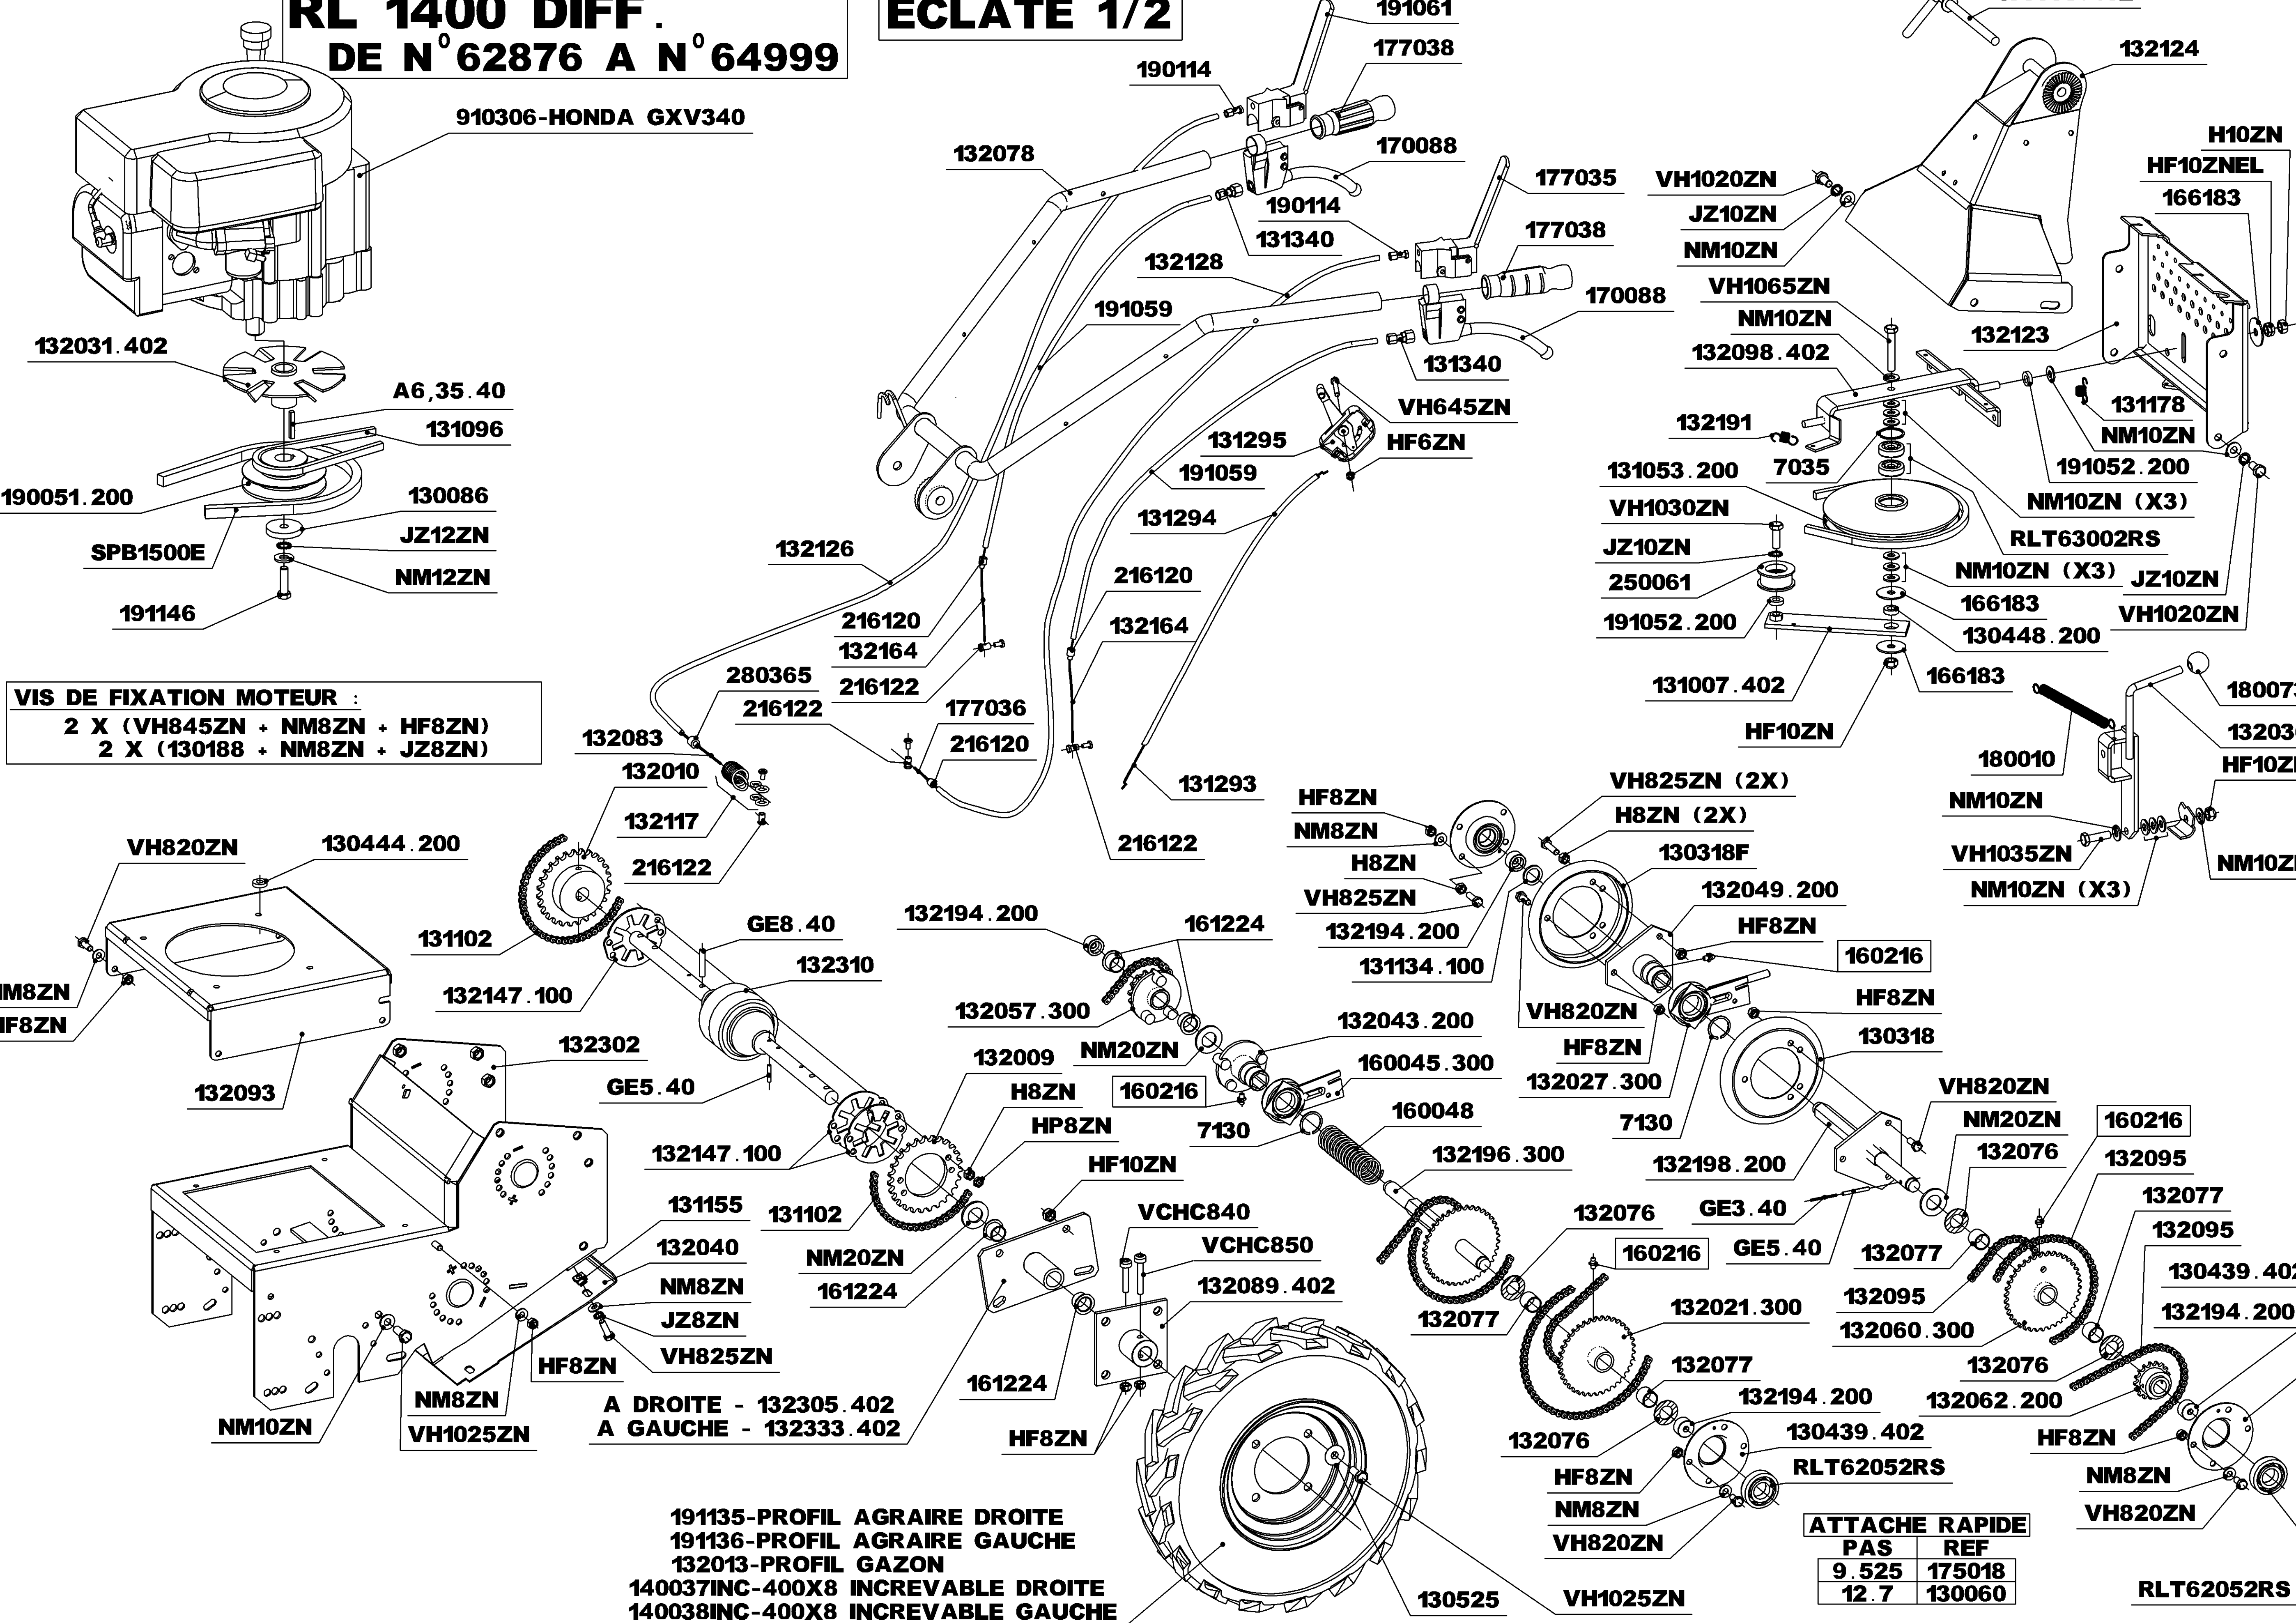

RL 1400 DIFF. DE N° 62876 A N° 64999

ECLATE 1/2

910306-HONDA GXV340

VIS DE FIXATION MOTEUR :
2 X (VH845ZN + NM8ZN + HF8ZN)
2 X (130188 + NM8ZN + JZ8ZN)

A DROITE - 132305.402
A GAUCHE - 132333.402

- 191135-PROFIL AGRAIRE DROITE
- 191136-PROFIL AGRAIRE GAUCHE
- 132013-PROFIL GAZON
- 140037INC-400X8 INCREVABLE DROITE
- 140038INC-400X8 INCREVABLE GAUCHE

ATTACHE RAPIDE	
PAS	REF
9.525	175018
12.7	130060

RLT62052RS

RL 1400 DIFF.

DE N° 62876 A N° 64999

ECLATE 2/2