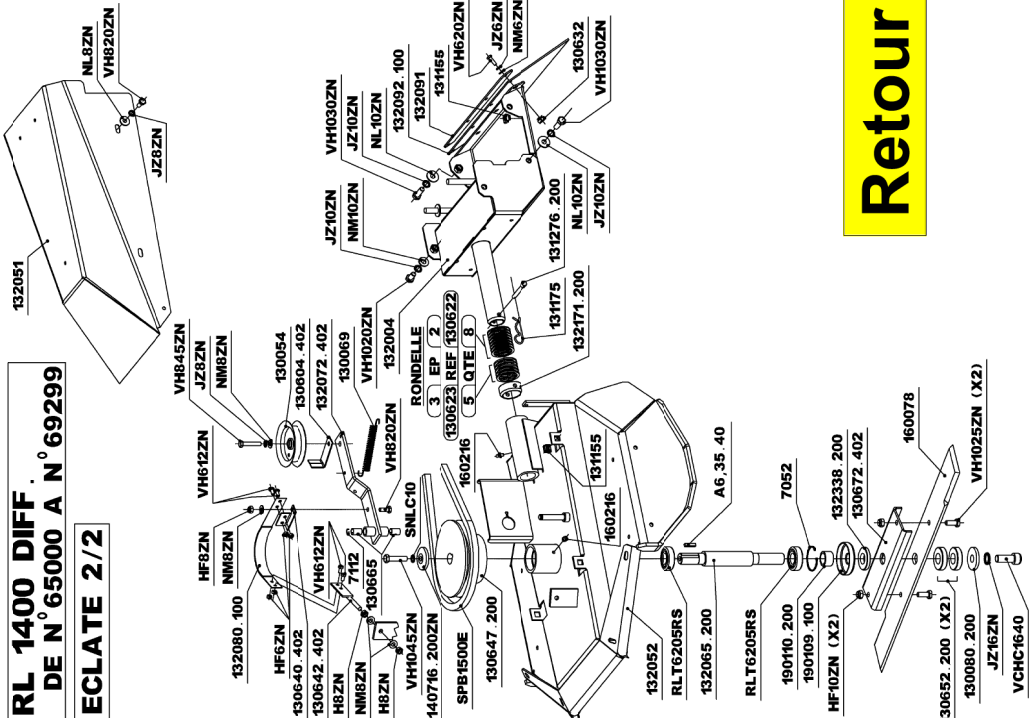

RL 1400 DIFF.
DE N° 65000 A N° 69299

ECLATE 2/2

Retour

RL 1400 DIFF.
DE N° 65000 A N° 69299

ECLATE 1/2