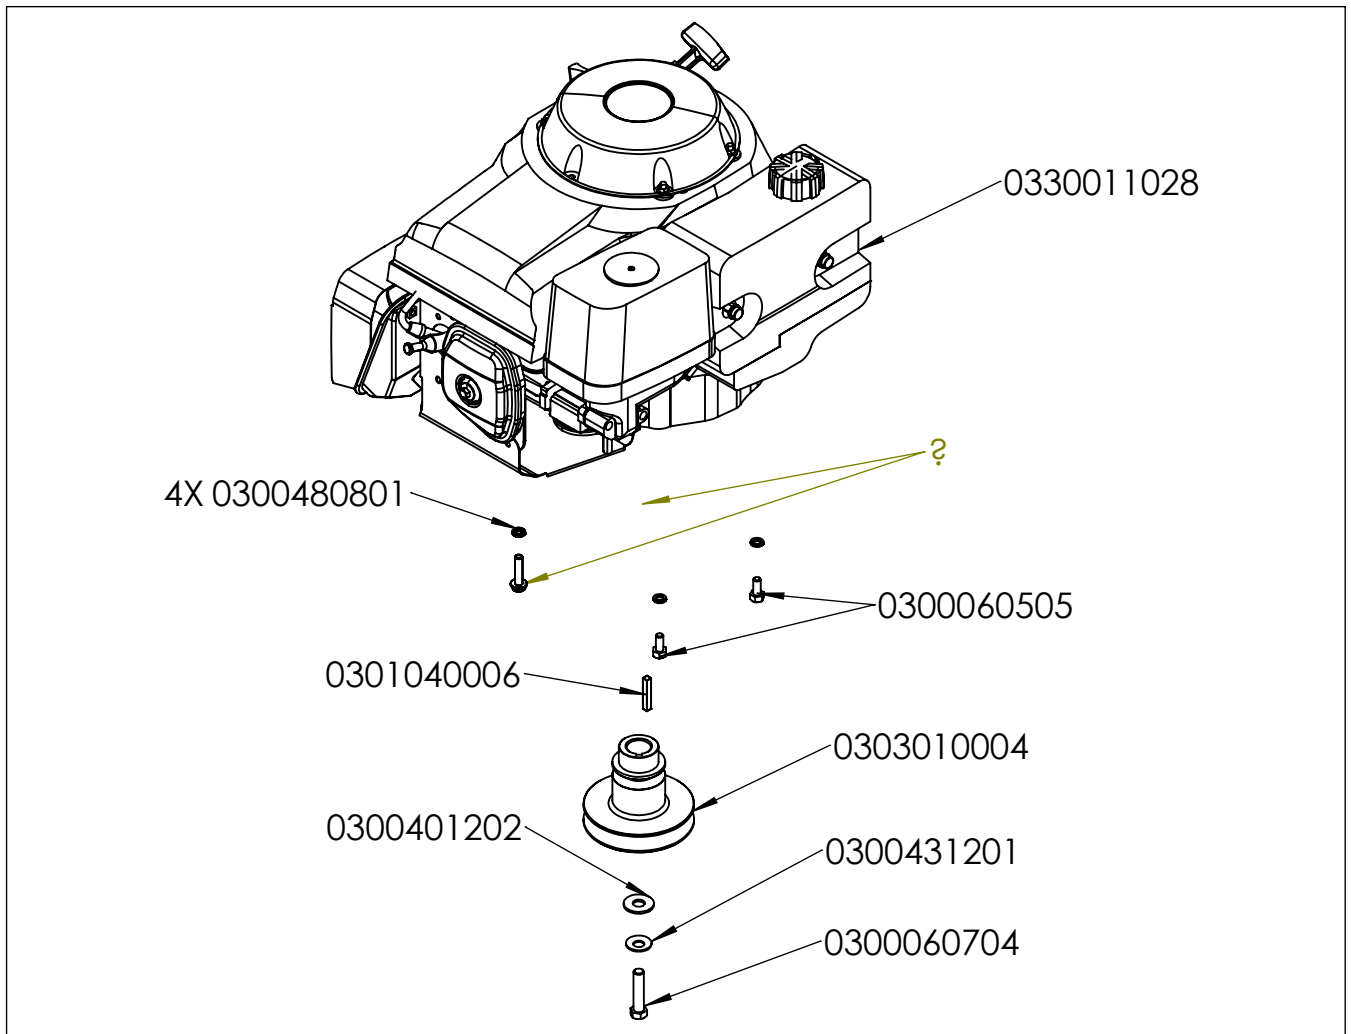

Pièces de rechange Spare parts list

500005****

**DEBROUSSAILLEUSE
GRASS CUTTER**

50_Embayage de lame RL1400 RECATO Défait

50_Différentiel RL1400_Feuille1