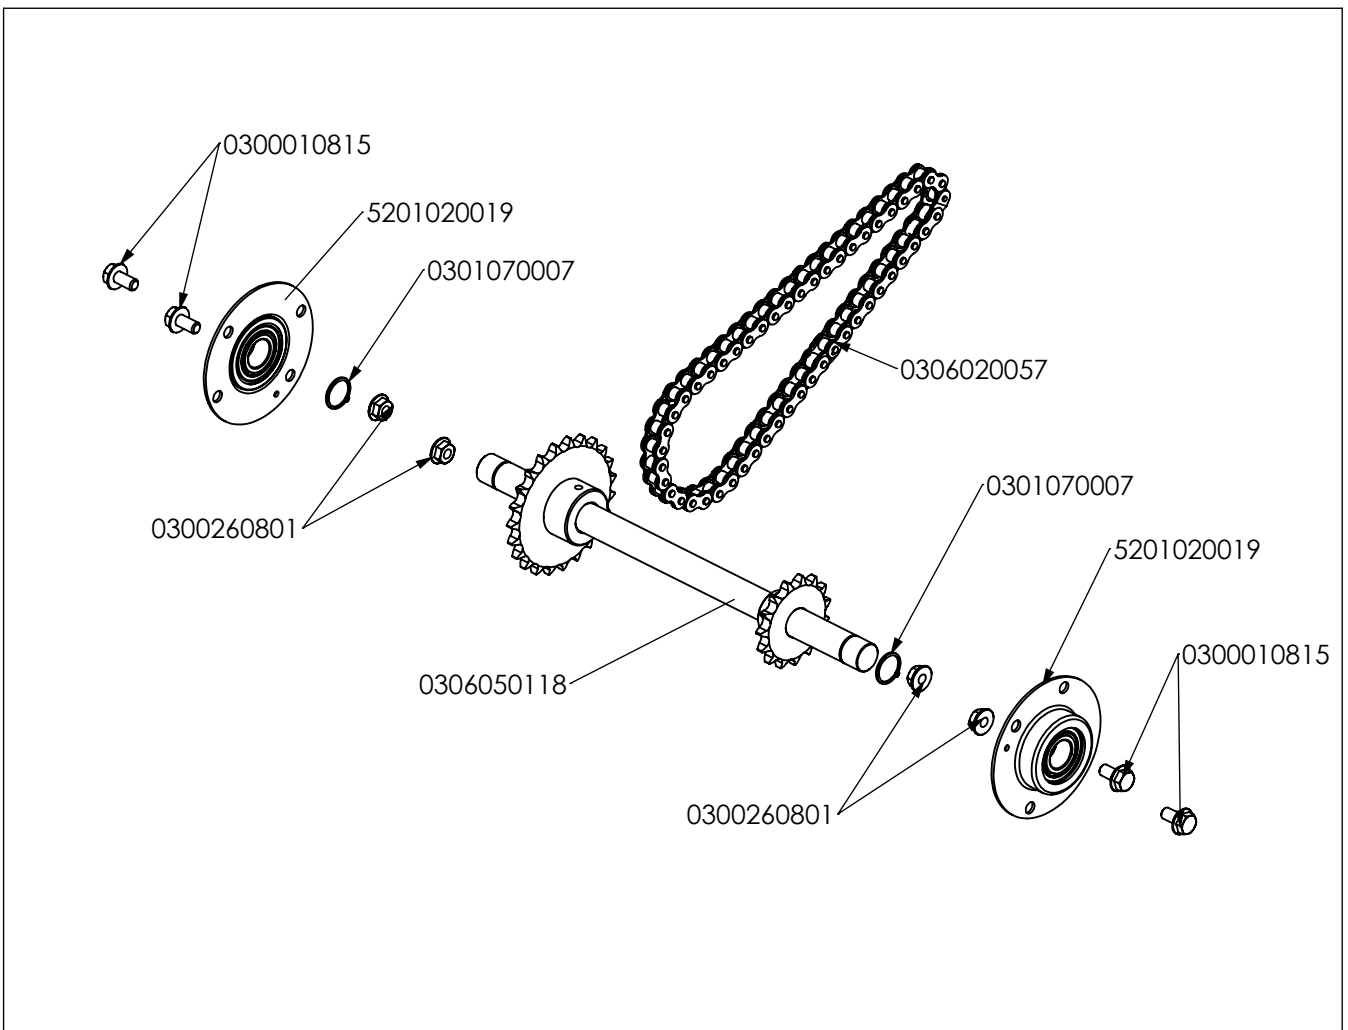

Pièces de rechange Spare parts list

500005****

**DEBROUSSAILLEUSE
GRASS CUTTER**

50_Embayage de lame RL1400 RECATO Défait

50_Différentiel RL1400_Feuille1