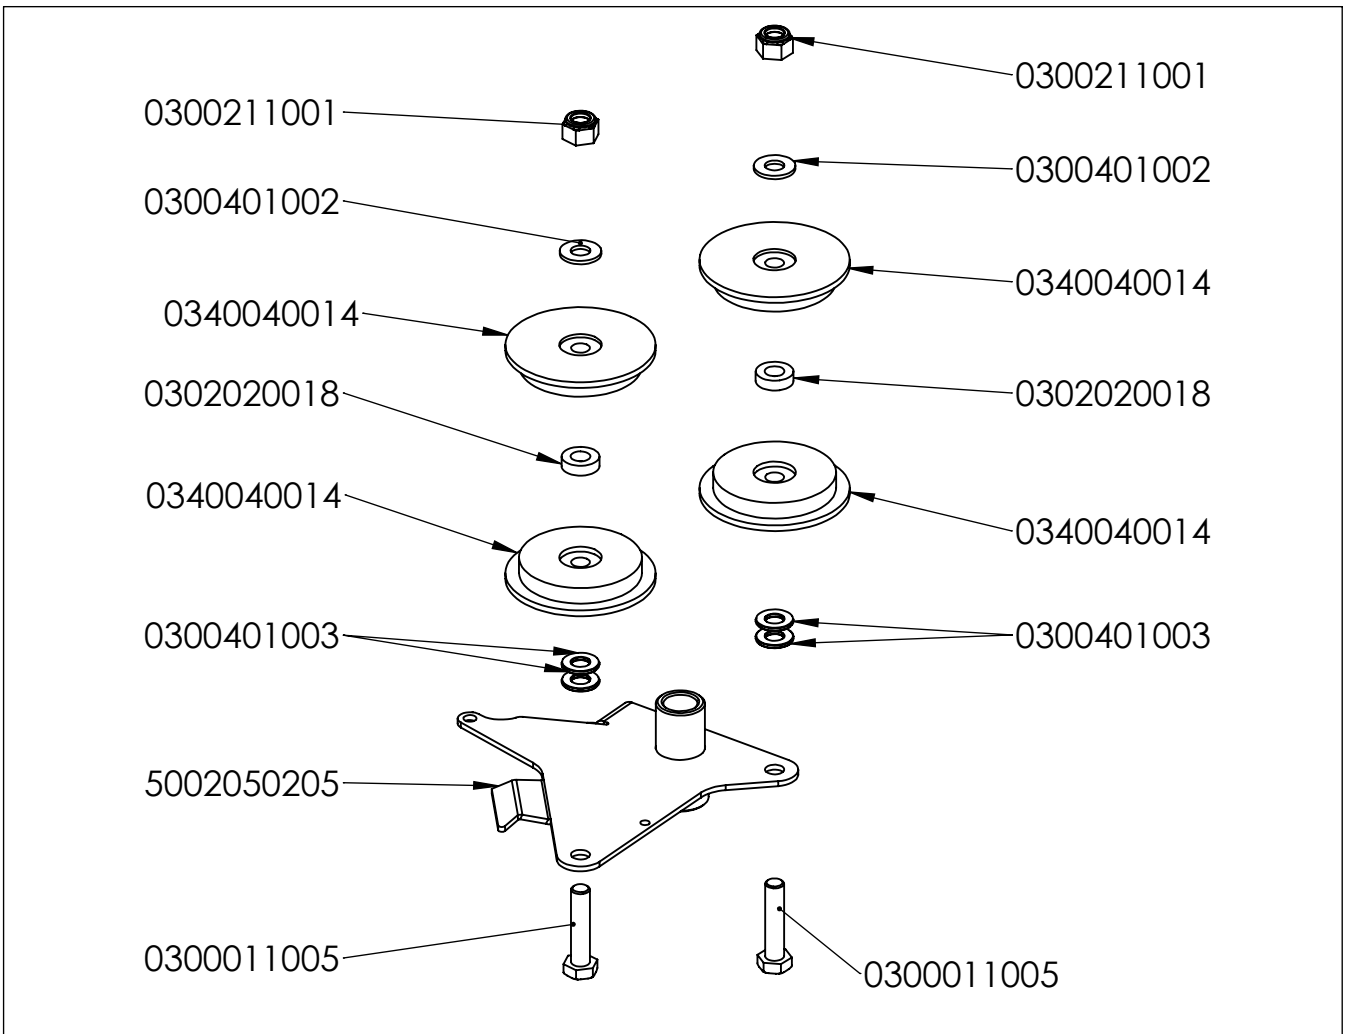

Pièces de rechange Spare parts list

500005****

**DEBROUSSAILLEUSE
GRASS CUTTER**

50_Embayage de lame RL1400 RECATO Défait

50_Différentiel RL1400_Feuille1