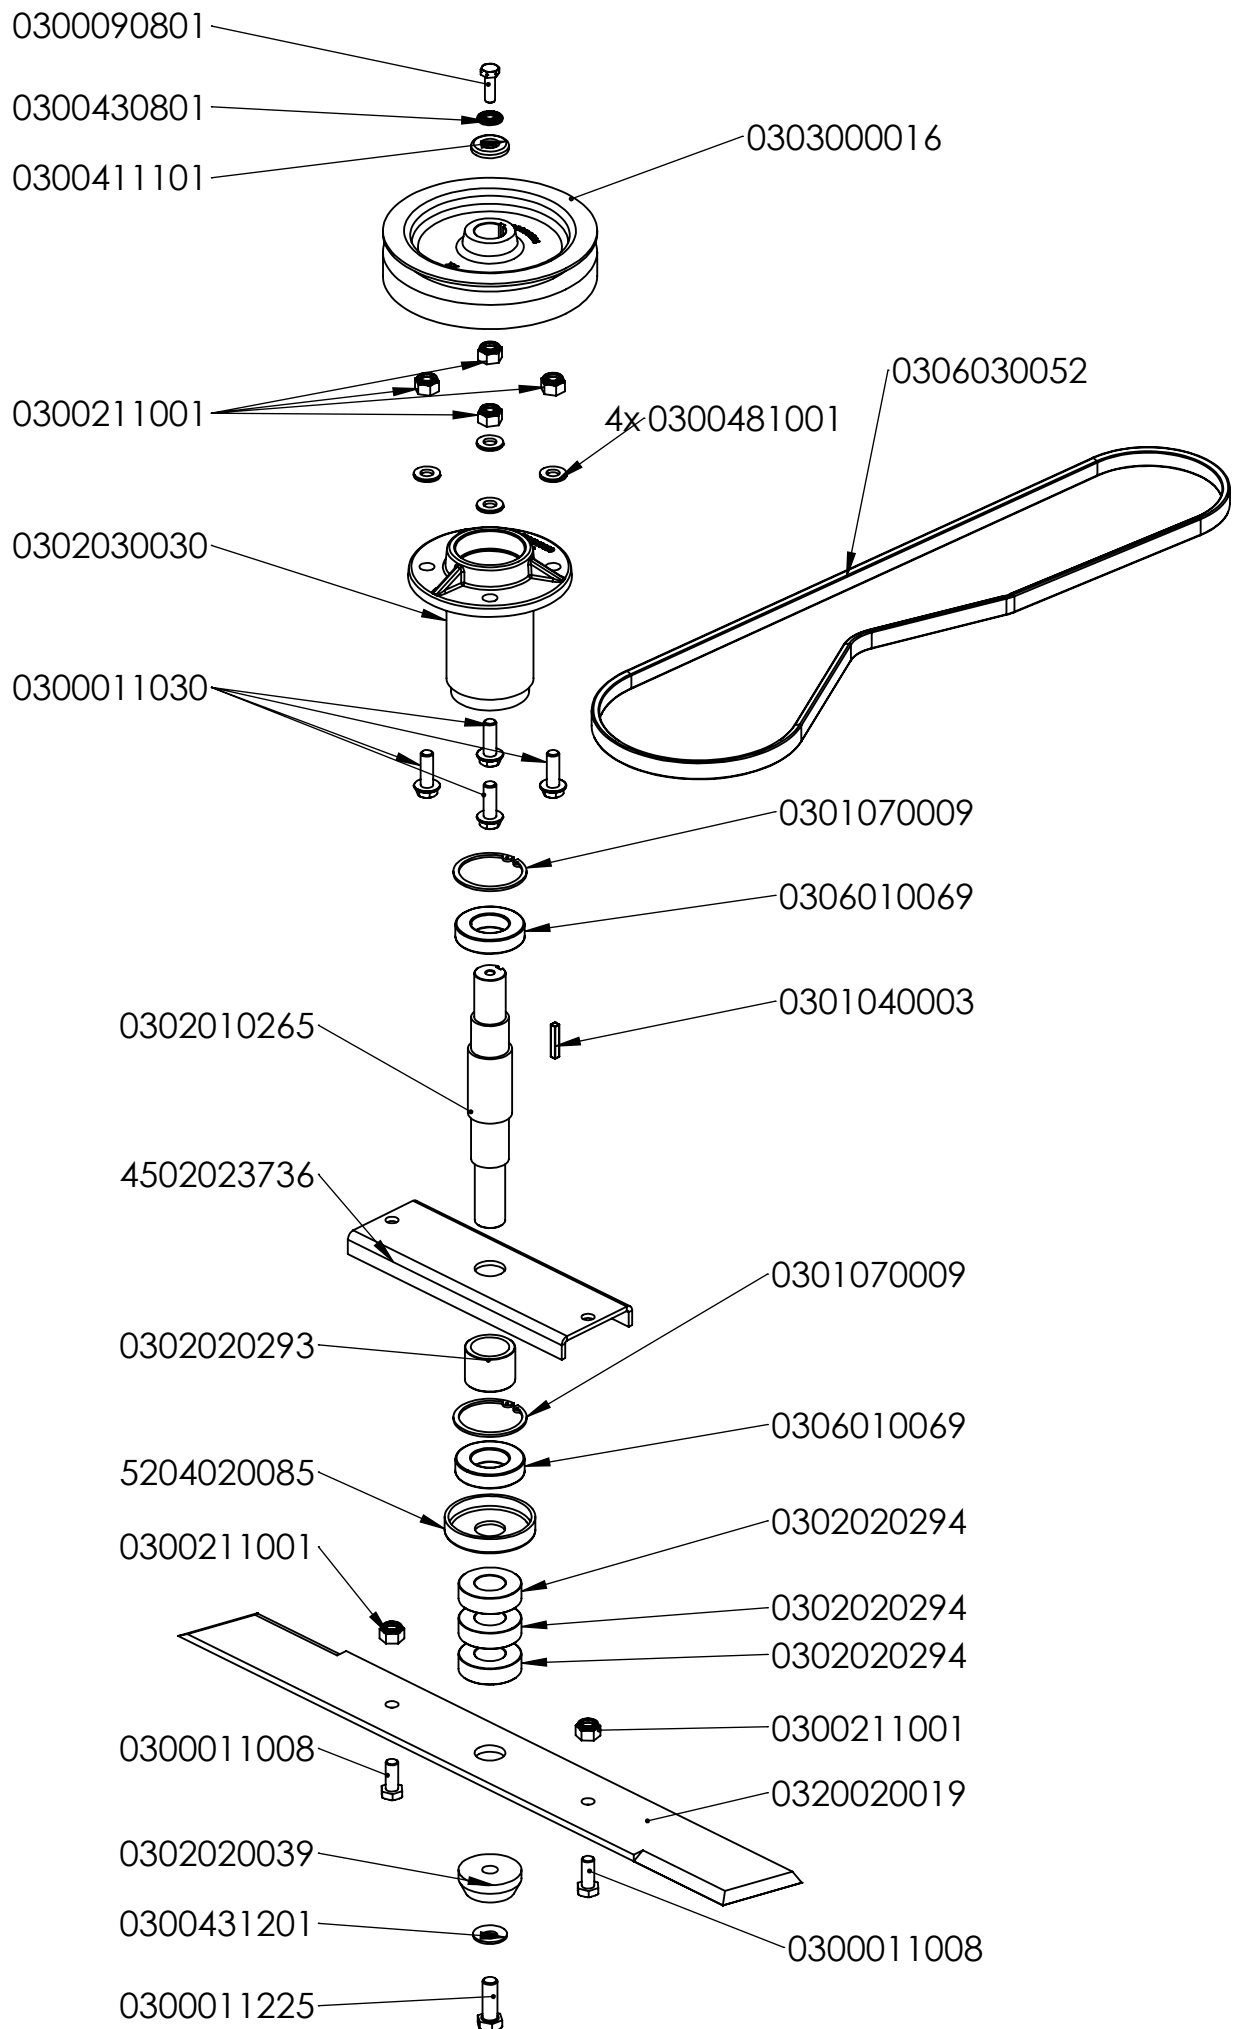

Pièces de rechange Spare parts list

500005****

**DEBROUSSAILLEUSE
GRASS CUTTER**

50_Embayage de lame RL1400 RECATO Défait

50_Différentiel RL1400_Feuille1