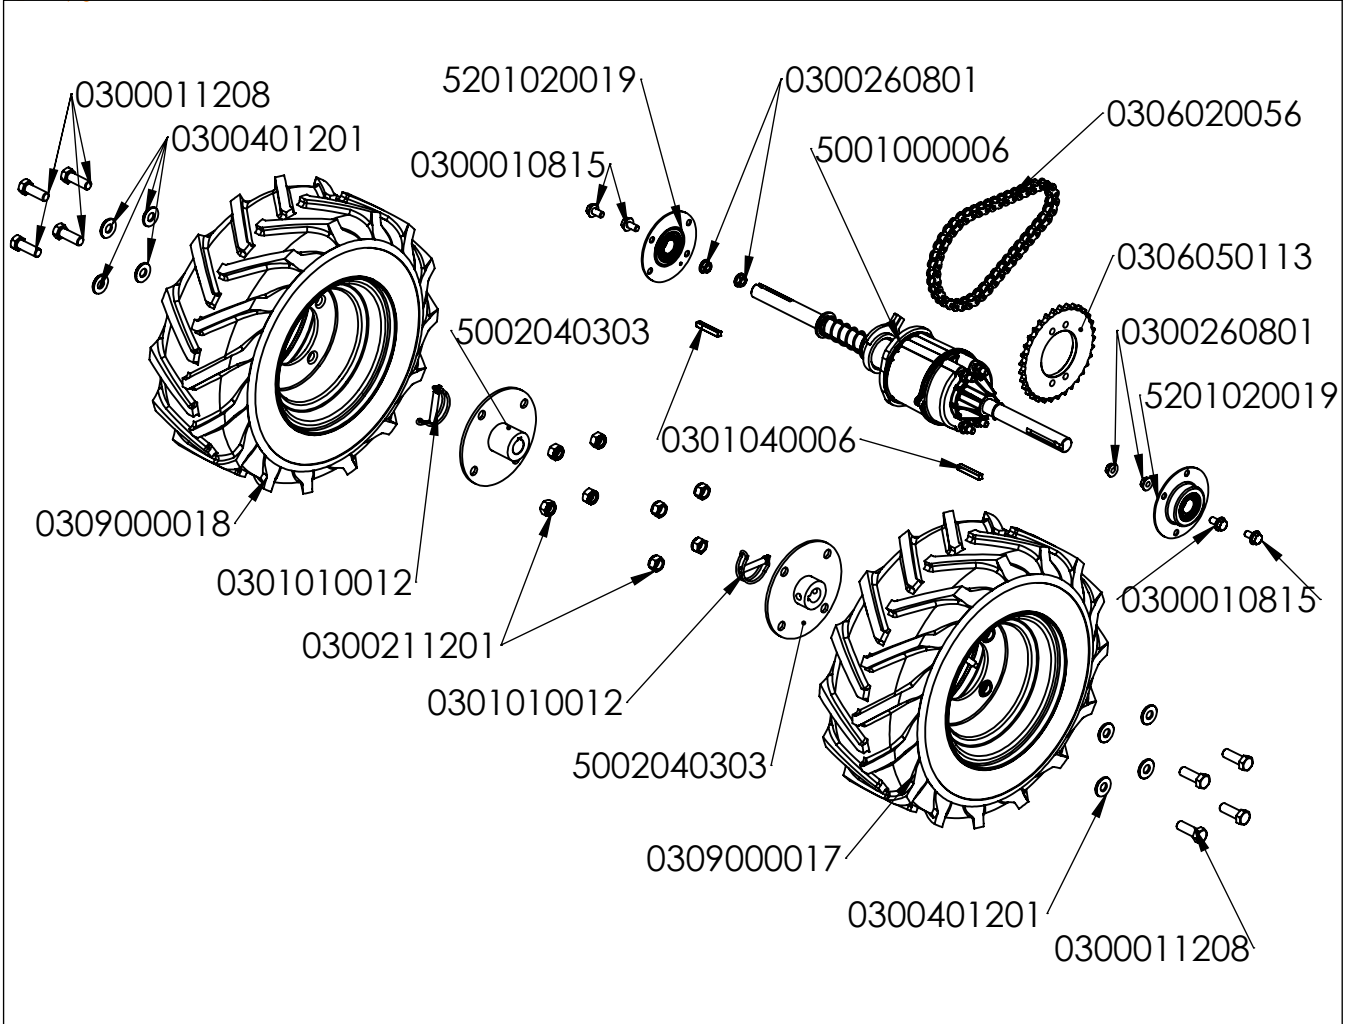

Pièces de rechange Spare parts list

500005****

**DEBROUSSAILLEUSE
GRASS CUTTER**

50_Embayage de lame RL1400 RECATO Défait

50_Différentiel RL1400_Feuille1