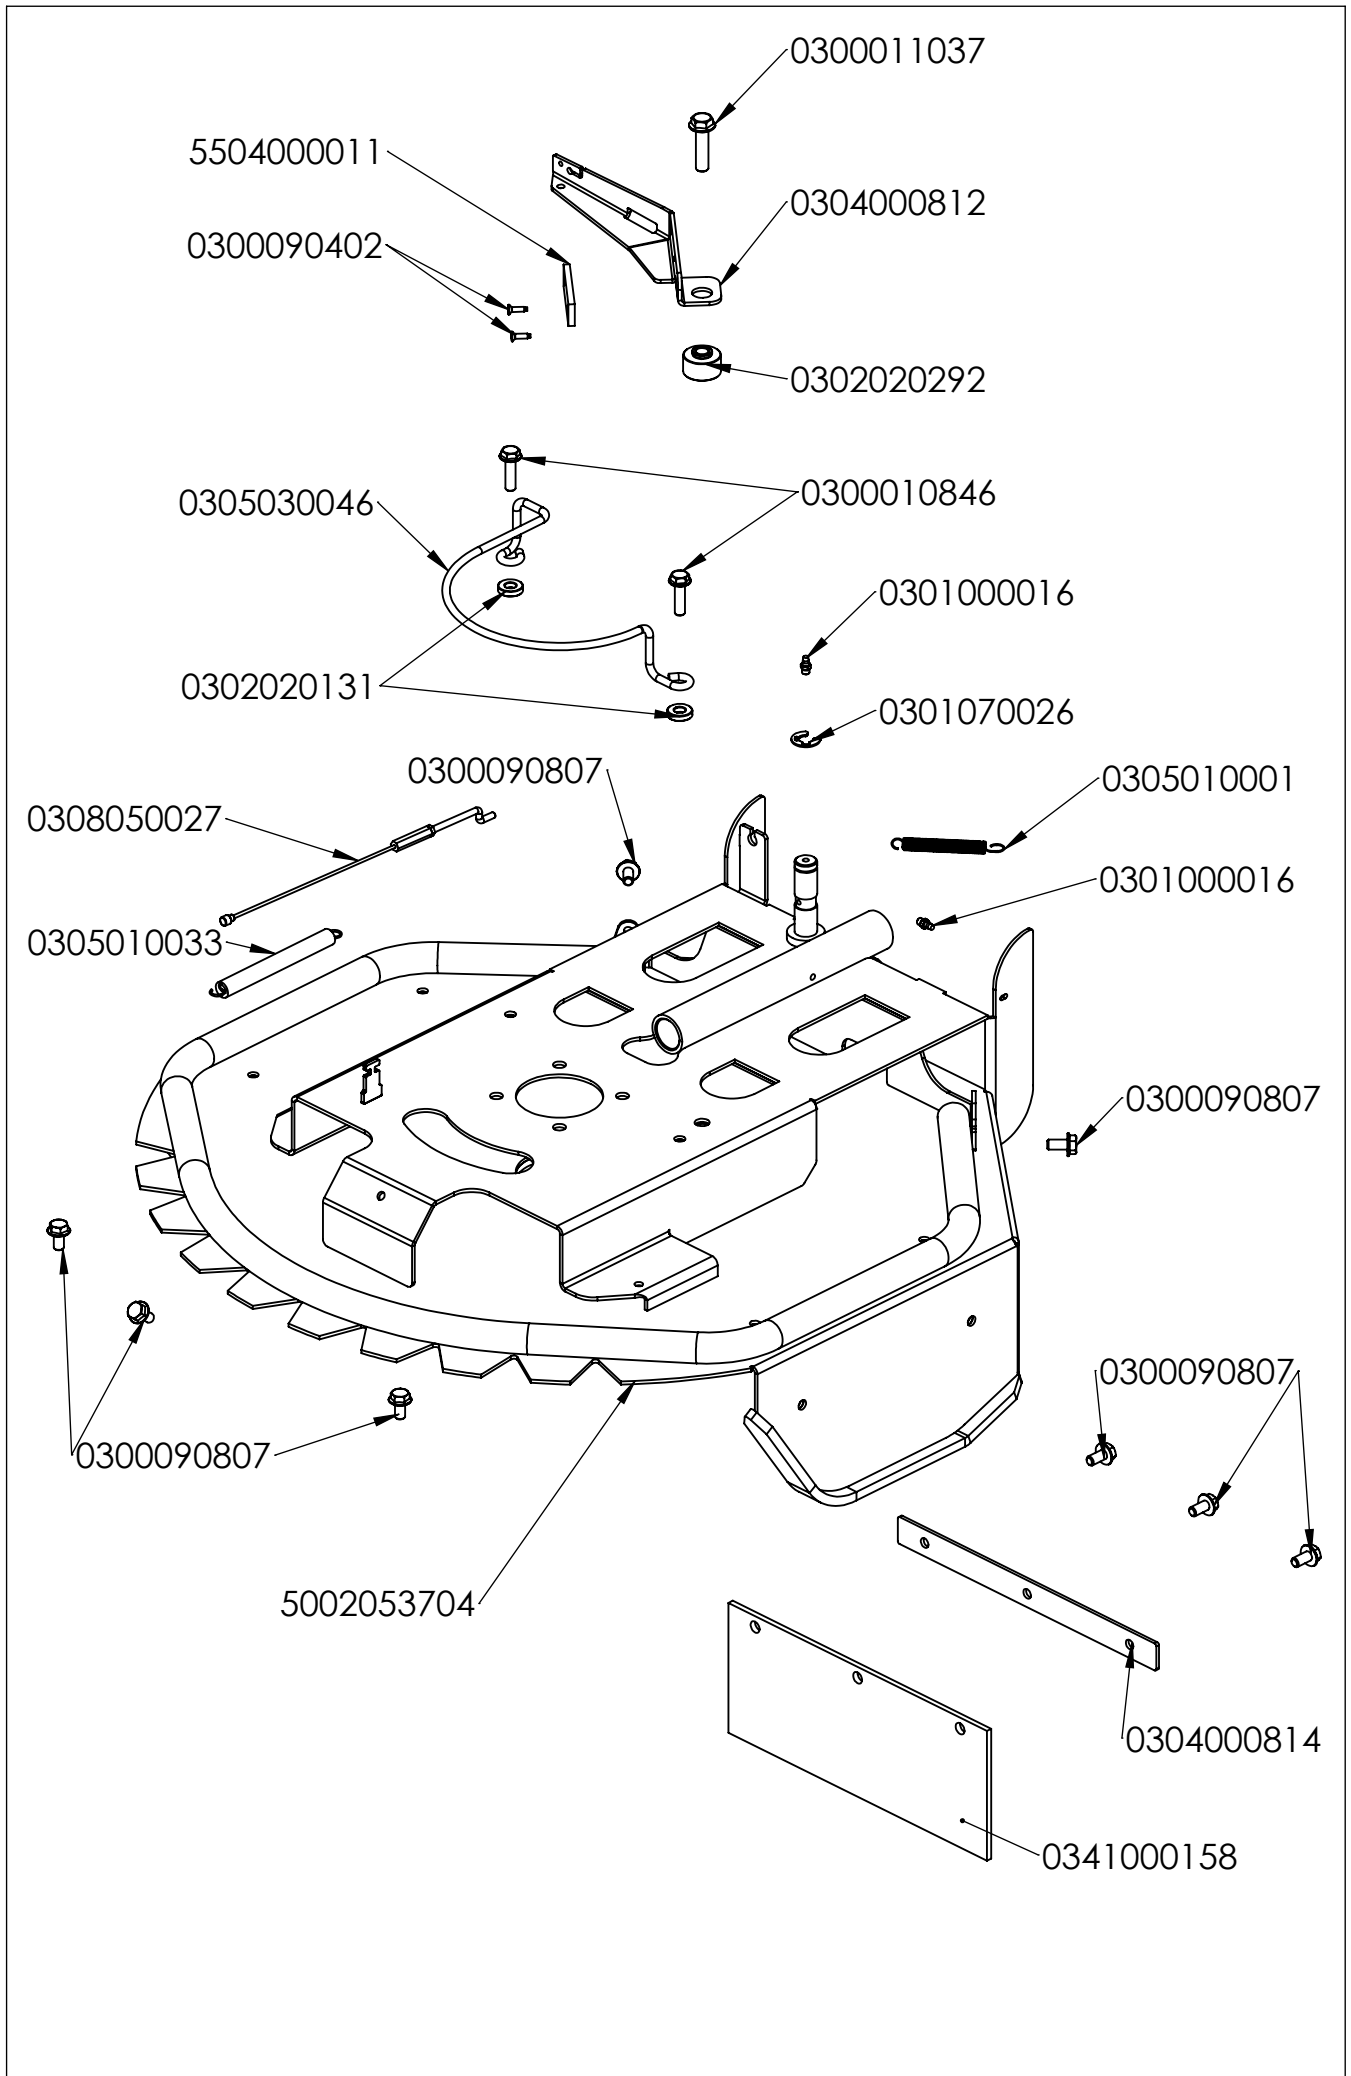

Pièces de rechange Spare parts list

500005****

**DEBROUSSAILLEUSE
GRASS CUTTER**

50_Embayage de lame RL1400 RECATO Défait

50_Différentiel RL1400_Feuille1