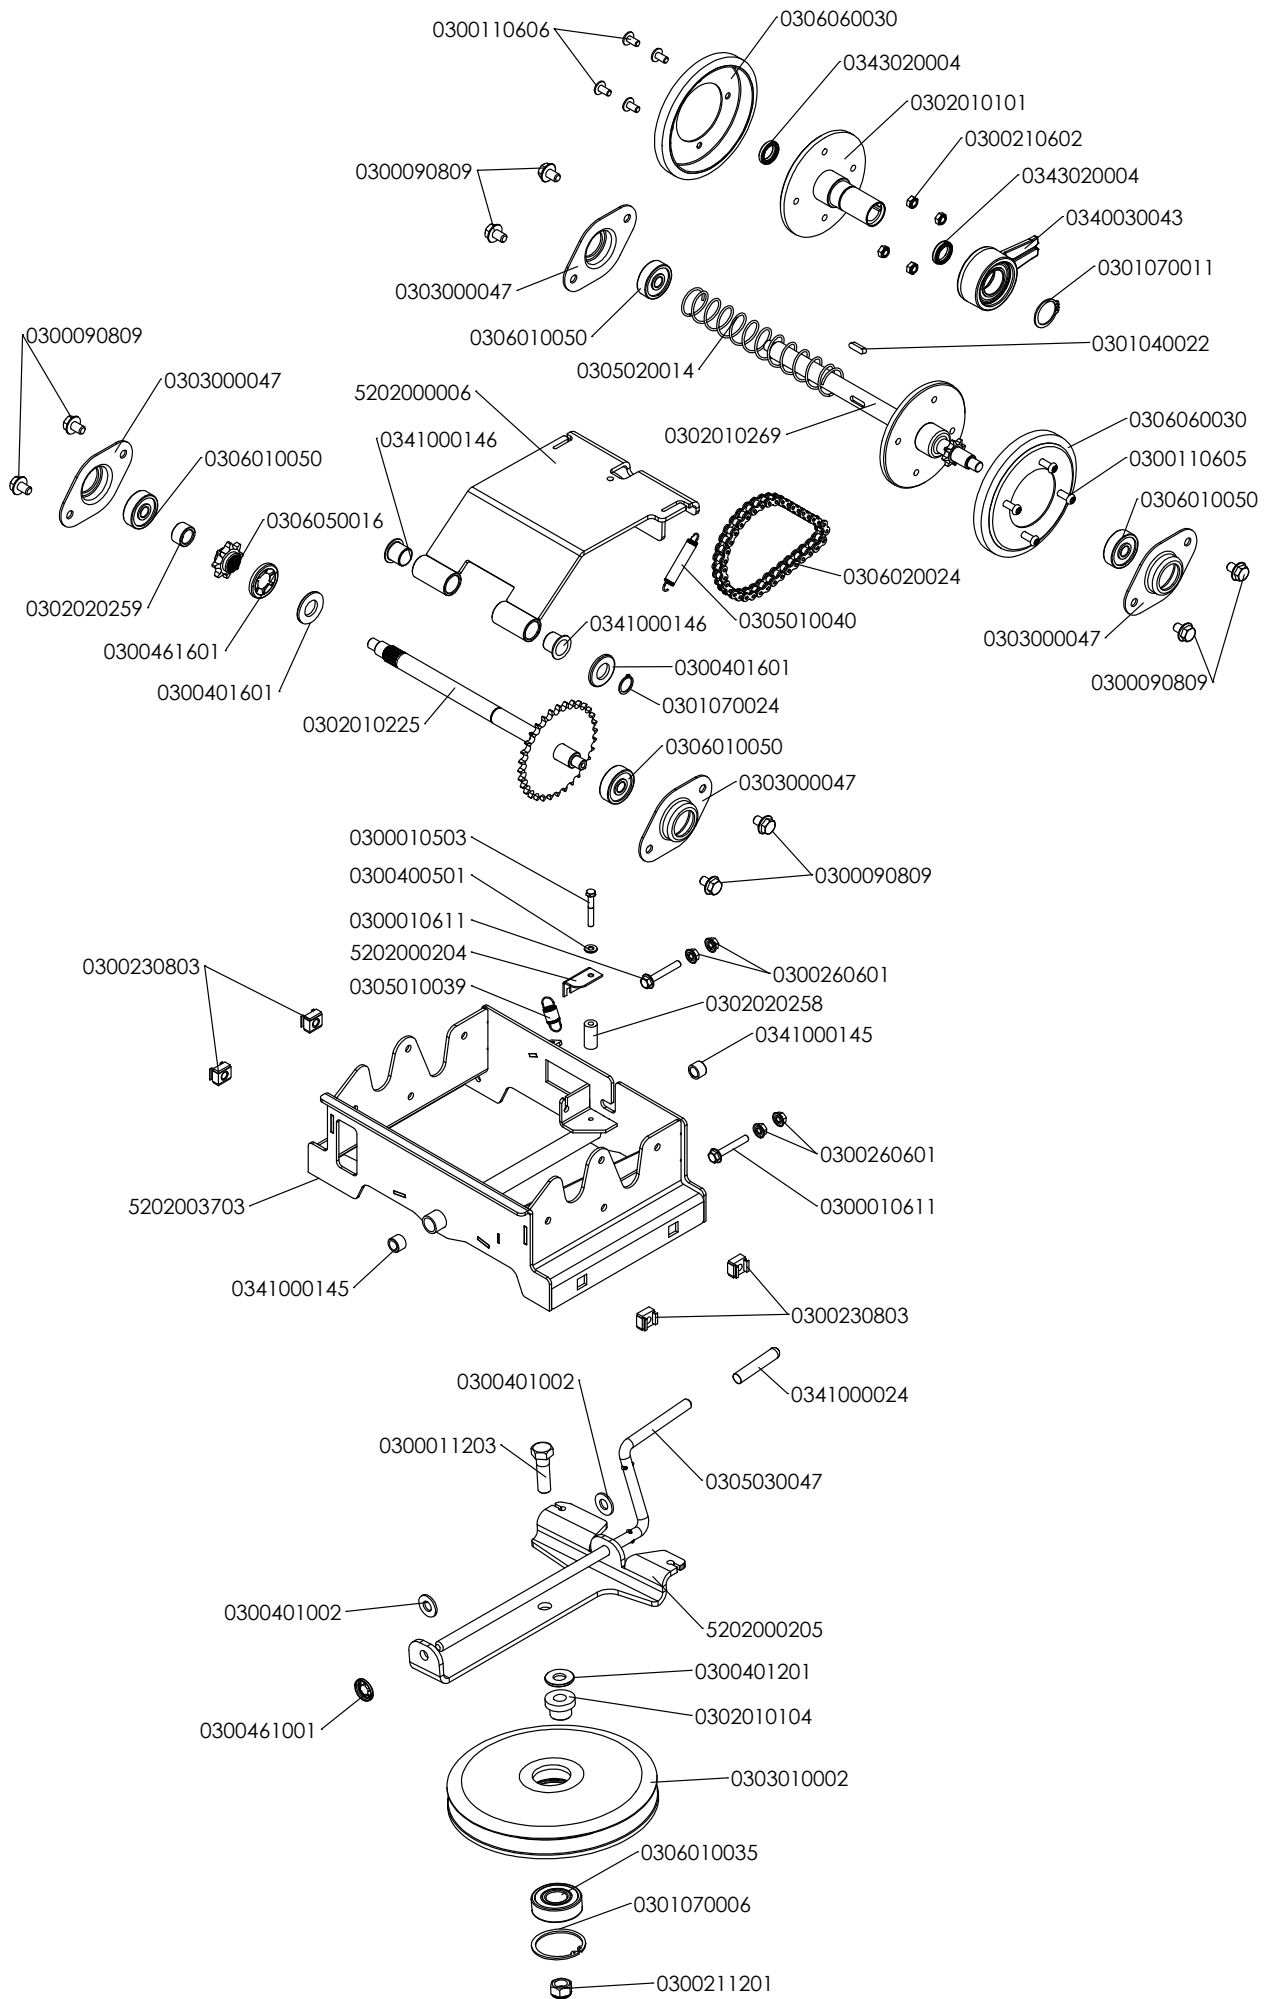

Pièces de rechange Spare parts list

500005****

**DEBROUSSAILLEUSE
GRASS CUTTER**

50_Embayage de lame RL1400 RECATO Défait

50_Différentiel RL1400_Feuille1