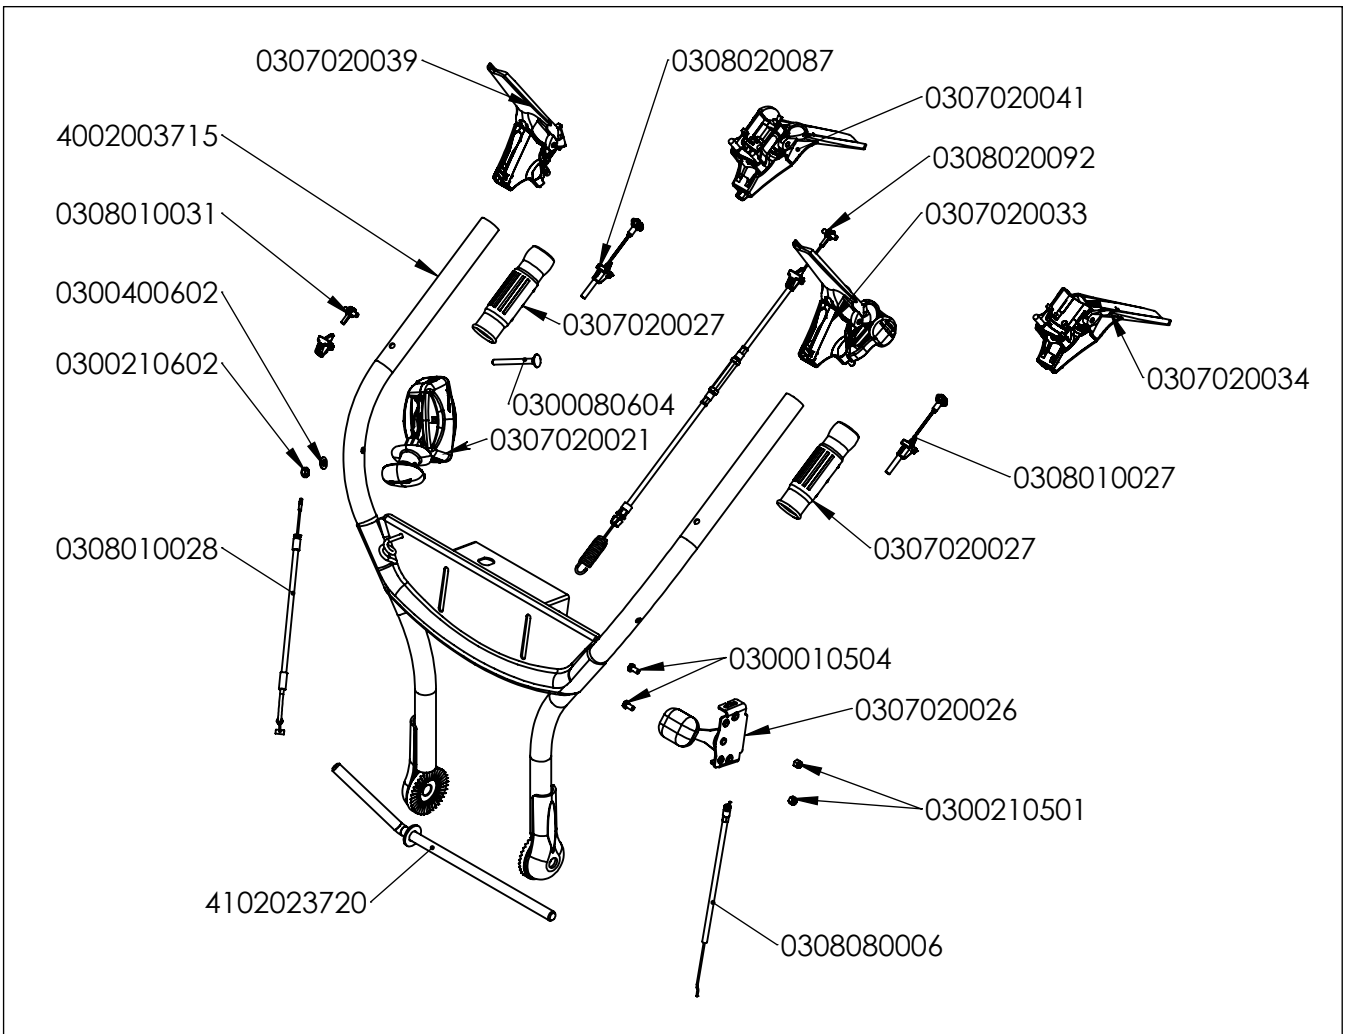

Pièces de rechange Spare parts list

500005****

**DEBROUSSAILLEUSE
GRASS CUTTER**

50_Embayage de lame RL1400 RECATO Défait

50_Différentiel RL1400_Feuille1