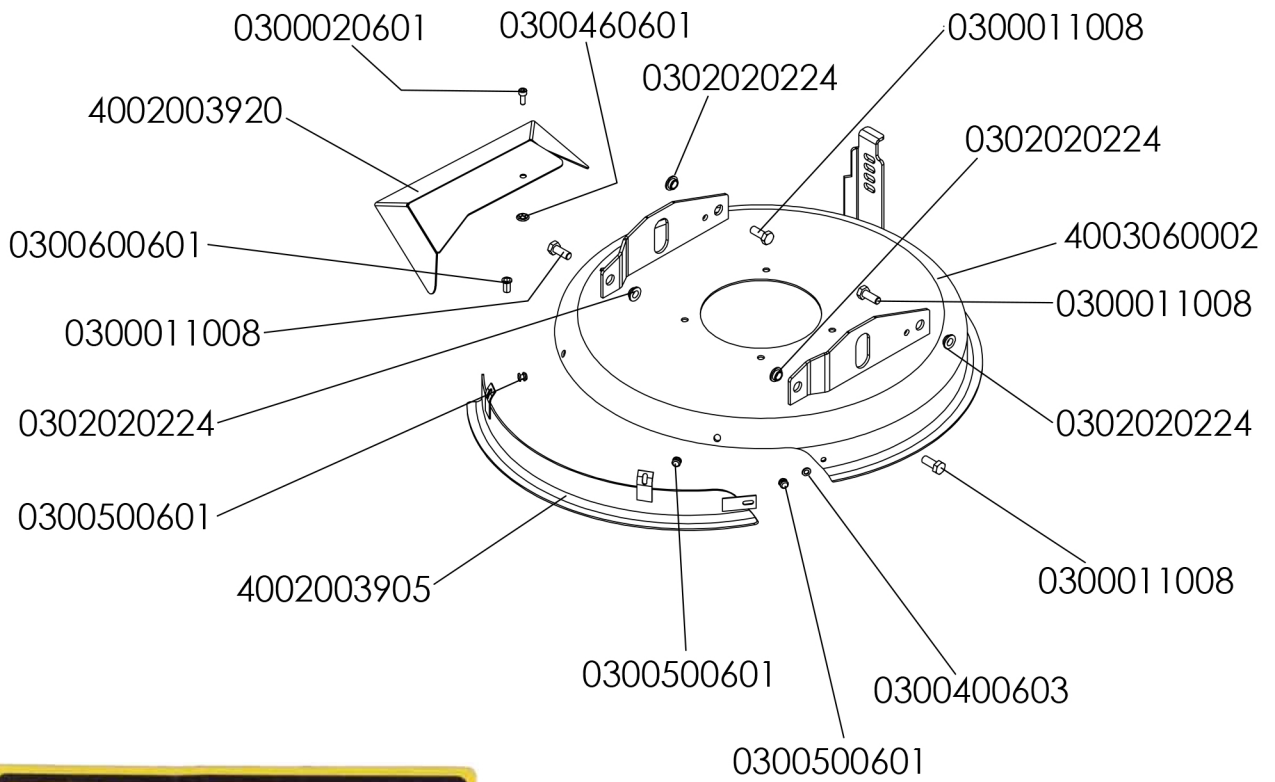

**ROQUES<sup>ET</sup>  
LECOEUR**

DEPUIS 1970

**A partir de 2021**

**FAUCHEUSE À 3 ROUES**

**RL2006B**

**53 CM DE COUPE  
1 VITESSE AVANT 2.3 KM/H**

**CODE : 4000041203  
à partir du numéro de série 2110401354**

**Page 1 à 6**

**MOTEUR B&S 675EXI Series™**

**SABRE FRANCE**

0503000006