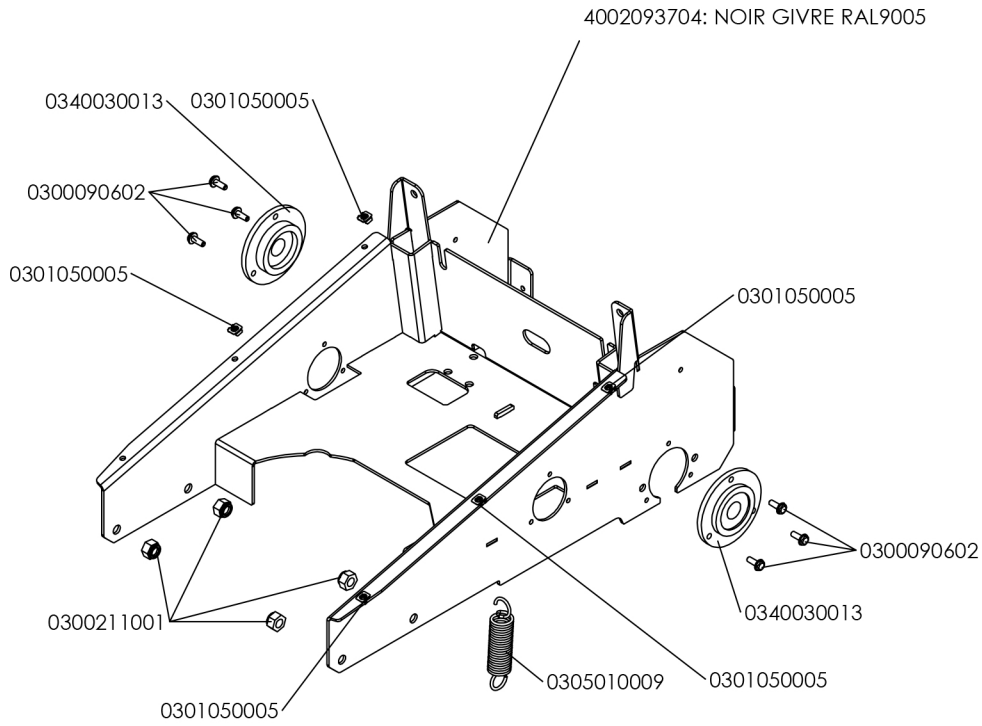

**ROQUES<sup>ET</sup>  
LECOEUR**

DEPUIS 1970

**A partir de 2021**

**FAUCHEUSE À 3 ROUES**

**RL2006B**

**53 CM DE COUPE  
1 VITESSE AVANT 2.3 KM/H**

**CODE : 4000041203  
à partir du numéro de série 2110401354**

**Page 1 à 6**

**MOTEUR B&S 675EXI Series™**

**SABRE FRANCE**

0503000006