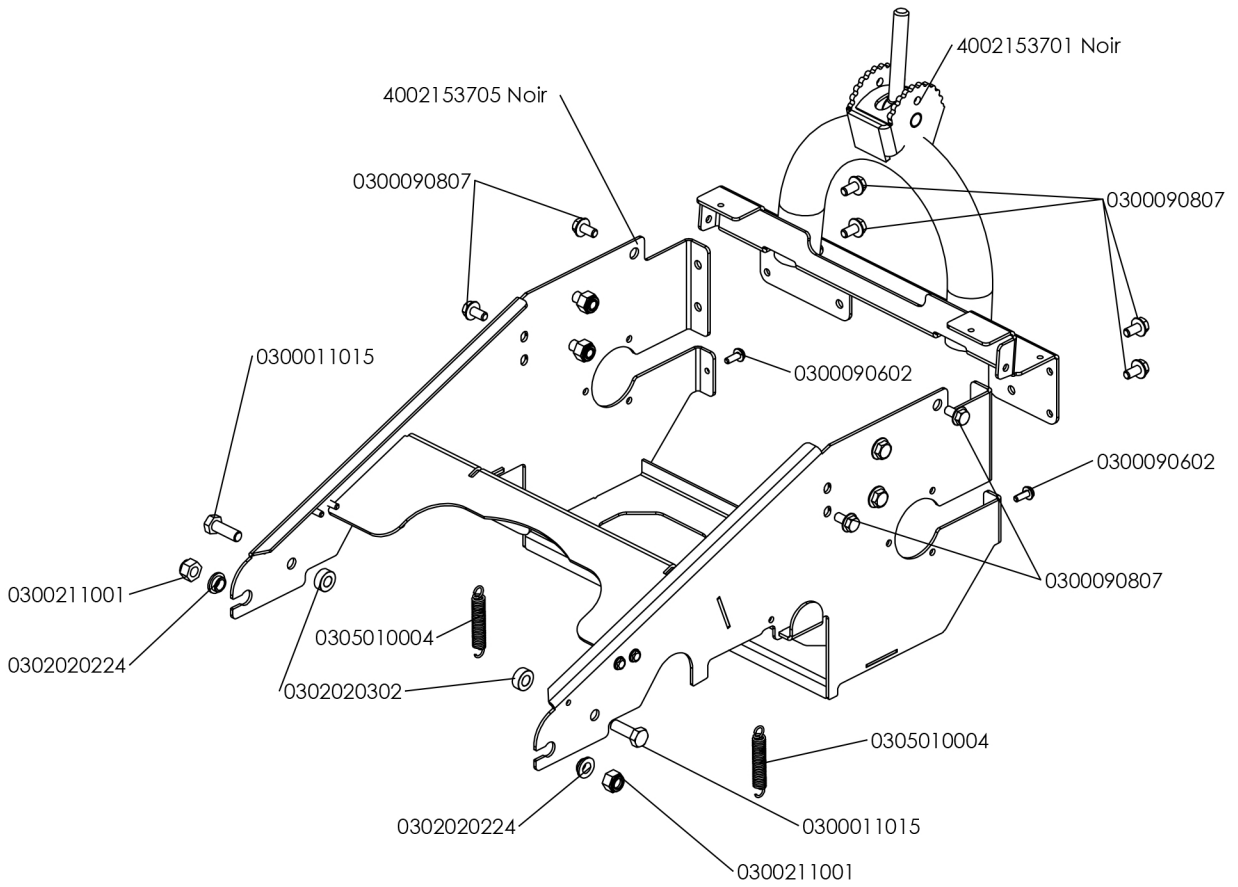

**ROQUES^{ET}
LECOEUR**

DEPUIS 1970

A partir de 2021

FAUCHEUSE À 3 ROUES

RL2008B

53 CM DE COUPE

VITESSES AVANT : 7 DE 1.9 À 3.9 KM/H

CODE : 4000041502

à partir du numéro de série 2112401053

Page 1 à 6

B&S 675EXI Series™

SABRE FRANCE

BS850IS : 0300260801 x 3
GCVx200 : 0300260801 x 4

4002080311

GCVx200 : 0302020110 x 1
BS850IS : 0302020024 x 1
RV 170 : 0302020024 x 1

0306060014

0340030034

BS850IS : 0300430801 x 3
GCVx200 : 0300430801 x 4
RV 170 : 0300430801 x 3

0340030028

0300010815

0301040023

0302030167

GCVx200 : 0300010805 x 4
BS850IS : 0300010856 x 2 + 0300010857 x 1
RV 170 : 0300010855 x 3

0320020017

0302020042

0300431001

0300060304

0503000016