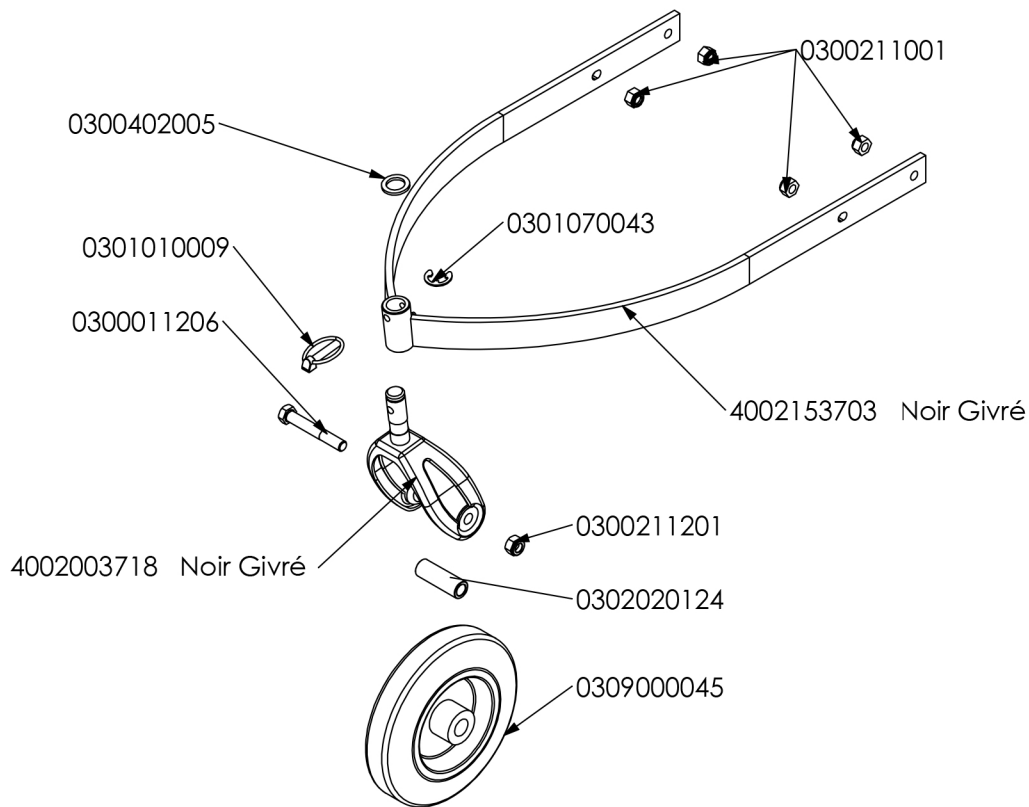

**ROQUES^{ET}
LECOEUR**

DEPUIS 1970

A partir de 2021

FAUCHEUSE À 3 ROUES

RL2008B

53 CM DE COUPE

VITESSES AVANT : 7 DE 1.9 À 3.9 KM/H

CODE : 4000041502

à partir du numéro de série 2112401053

Page 1 à 6

B&S 675EXI Series™

SABRE FRANCE

BS850IS : 0300260801 x 3
GCVx200 : 0300260801 x 4

4002080311

GCVx200 : 0302020110 x 1
BS850IS : 0302020024 x 1
RV 170 : 0302020024 x 1

0306060014

0340030034

BS850IS : 0300430801 x 3
GCVx200 : 0300430801 x 4
RV 170 : 0300430801 x 3

0340030028

0300010815

0301040023

0302030167

GCVx200 : 0300010805 x 4
BS850IS : 0300010856 x 2 + 0300010857 x 1
RV 170 : 0300010855 x 3

0320020017

0302020042

0300431001

0300060304

0503000016