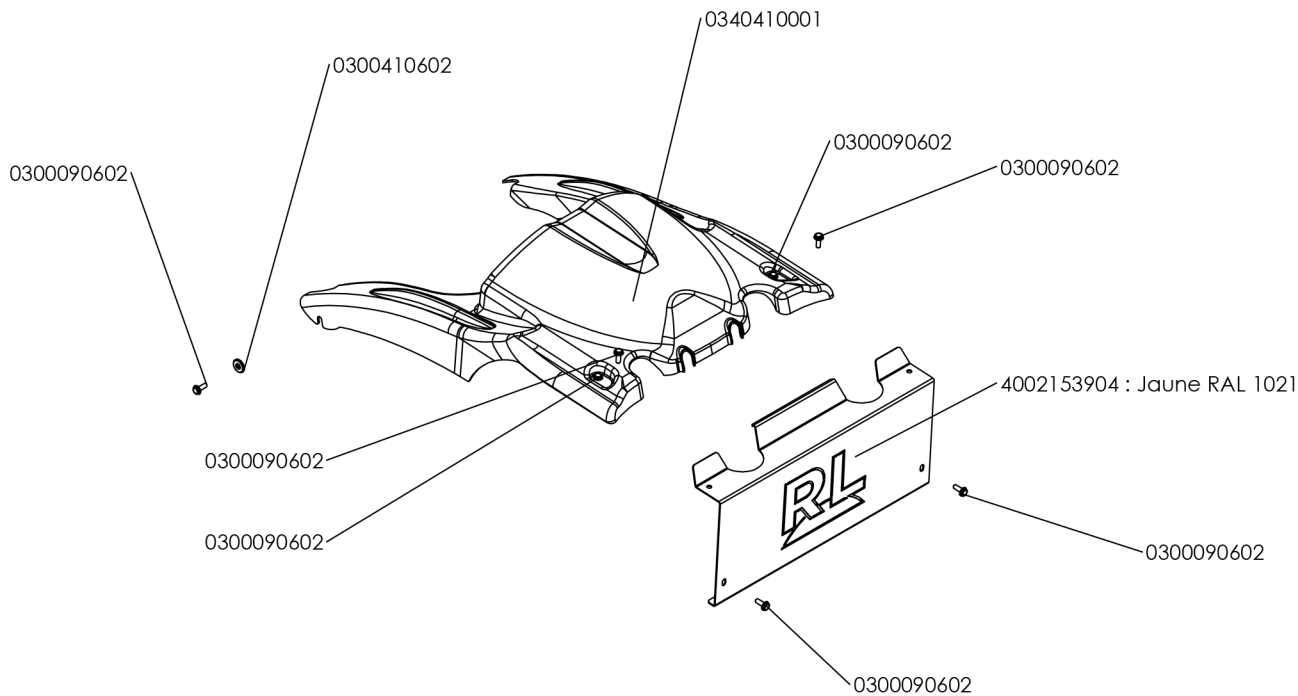

**ROQUES^{ET}
LECOEUR**

DEPUIS 1970

A partir de 2021

FAUCHEUSE À 3 ROUES

RL2008B

53 CM DE COUPE

VITESSES AVANT : 7 DE 1.9 À 3.9 KM/H

CODE : 4000041502

à partir du numéro de série 2112401053

Page 1 à 6

B&S 675EXI Series™

SABRE FRANCE

BS850IS : 0300260801 x 3
GCVx200 : 0300260801 x 4

4002080311

GCVx200 : 0302020110 x 1
BS850IS : 0302020024 x 1
RV 170 : 0302020024 x 1

0320020017

0302020042

0300431001

0300060304

0503000016