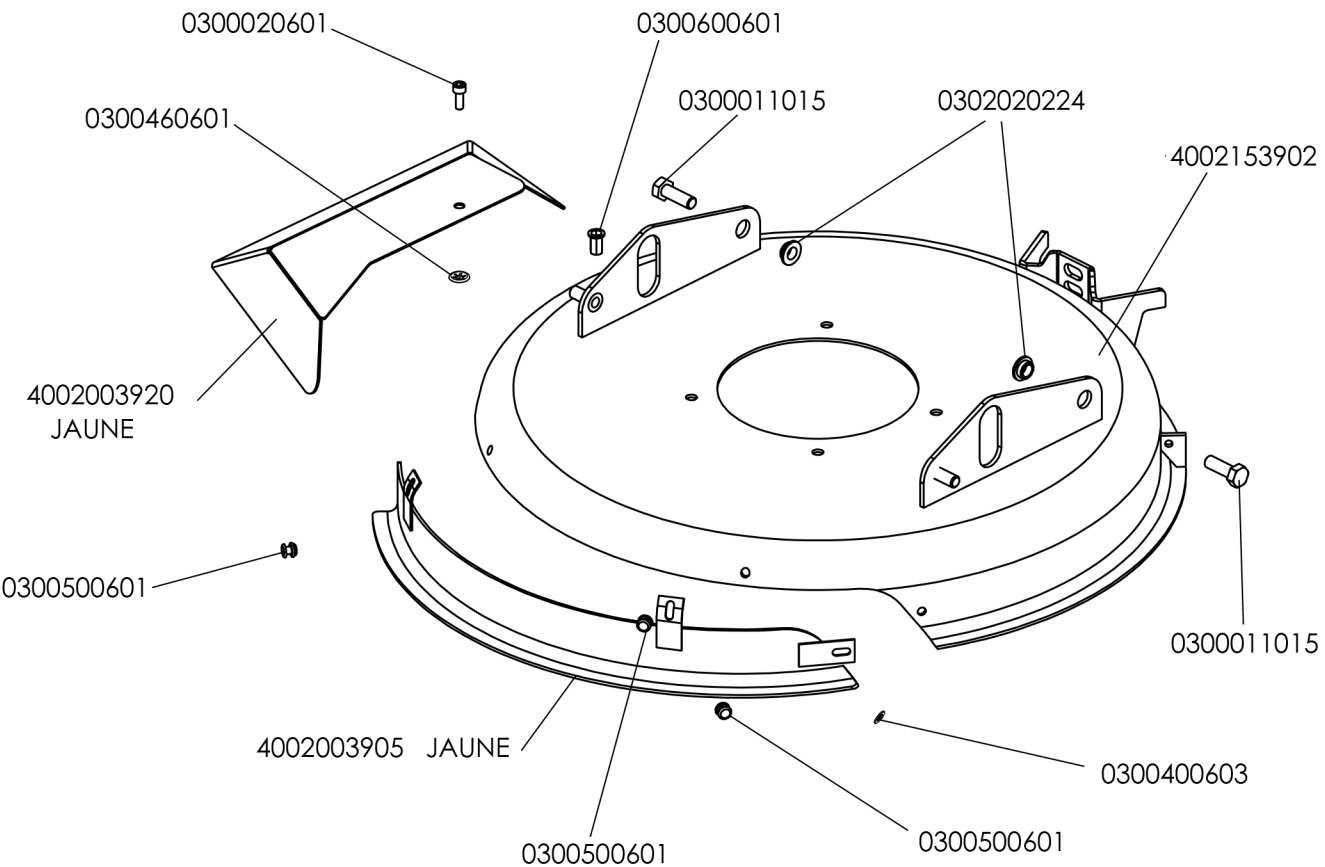

**ROQUES^{ET}
LECOEUR**

DEPUIS 1970

A partir de 2021

FAUCHEUSE À 3 ROUES

RL2008B

53 CM DE COUPE

VITESSES AVANT : 7 DE 1.9 À 3.9 KM/H

CODE : 4000041502

à partir du numéro de série 2112401053

Page 1 à 6

B&S 675EXI Series™

SABRE FRANCE

BS850IS : 0300260801 x 3
GCVx200 : 0300260801 x 4

4002080311

GCVx200 : 0302020110 x 1
BS850IS : 0302020024 x 1
RV 170 : 0302020024 x 1

0306060014

0340030034

BS850IS : 0300430801 x 3
GCVx200 : 0300430801 x 4
RV 170 : 0300430801 x 3

0340030028

0300010815

0301040023

0302030167

GCVx200 : 0300010805 x 4
BS850IS : 0300010856 x 2 + 0300010857 x 1
RV 170 : 0300010855 x 3

0320020017

0302020042

0300431001

0300060304

0503000016