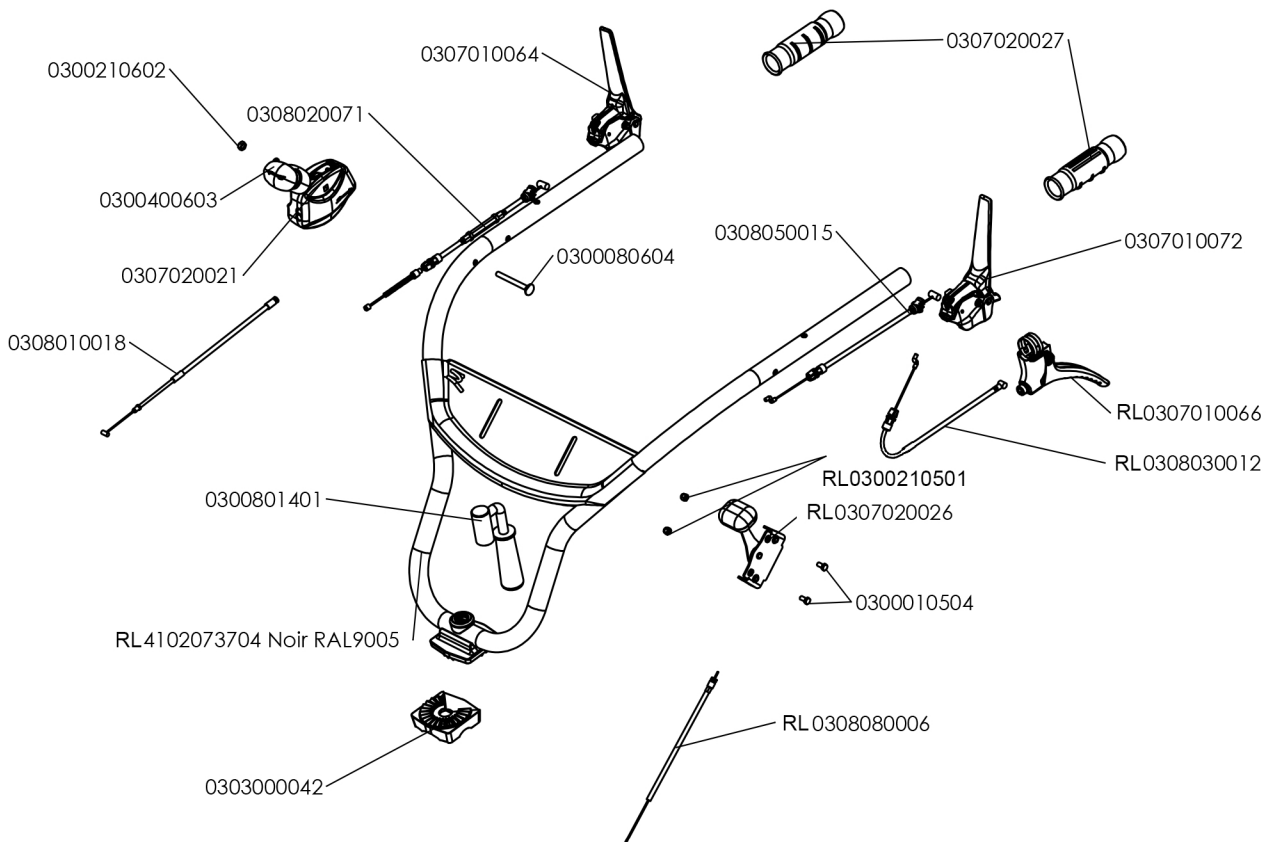

**ROQUES^{ET}
LECOEUR**

DEPUIS 1970

A partir de 2021

FAUCHEUSE À 3 ROUES

RL2008B

53 CM DE COUPE

VITESSES AVANT : 7 DE 1.9 À 3.9 KM/H

CODE : 4000041502

à partir du numéro de série 2112401053

Page 1 à 6

B&S 675EXI Series™

SABRE FRANCE

BS850IS : 0300260801 x 3
GCVx200 : 0300260801 x 4

4002080311

GCVx200 : 0302020110 x 1
BS850IS : 0302020024 x 1
RV 170 : 0302020024 x 1

0306060014

0340030034

BS850IS : 0300430801 x 3
GCVx200 : 0300430801 x 4
RV 170 : 0300430801 x 3

0340030028

0300010815

0301040023

0302030167

GCVx200 : 0300010805 x 4
BS850IS : 0300010856 x 2 + 0300010857 x 1
RV 170 : 0300010855 x 3

0320020017

0302020042

0300431001

0300060304

0503000016