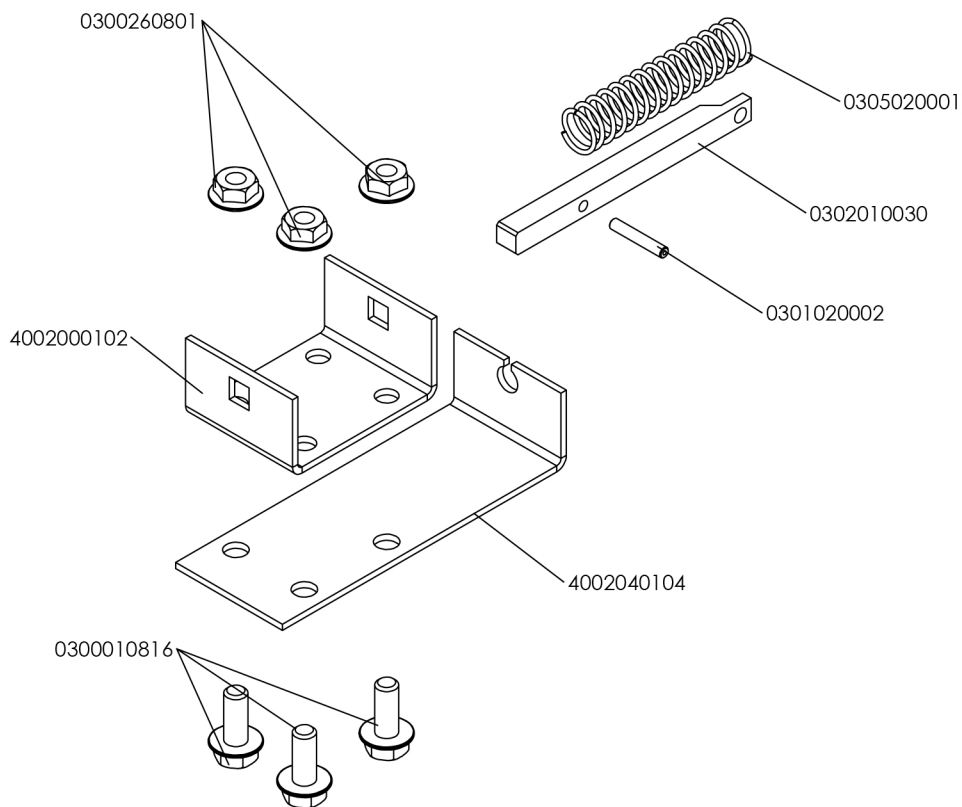

**ROQUES^{ET}
LECOEUR**

DEPUIS 1970

A partir de 2021

FAUCHEUSE À 3 ROUES

RL2008B

53 CM DE COUPE

VITESSES AVANT : 7 DE 1.9 À 3.9 KM/H

CODE : 4000041502

à partir du numéro de série 2112401053

Page 1 à 6

B&S 675EXI Series™

SABRE FRANCE

BS850IS : 0300260801 x 3
GCVx200 : 0300260801 x 4

4002080311

GCVx200 : 0302020110 x 1
BS850IS : 0302020024 x 1
RV 170 : 0302020024 x 1

0306060014

0340030034

BS850IS : 0300430801 x 3
GCVx200 : 0300430801 x 4
RV 170 : 0300430801 x 3

0340030028

0300010815

0301040023

0302030167

GCVx200 : 0300010805 x 4
BS850IS : 0300010856 x 2 + 0300010857 x 1
RV 170 : 0300010855 x 3