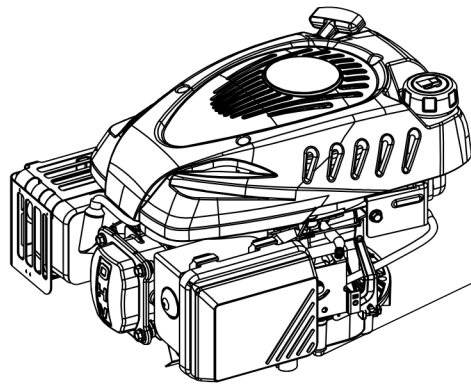

BS850IS : 0300260801 x 3
GCVx200 : 0300260801 x 4

4002080311

GCVx200 : 0302020110 x 1
BS850IS : 0302020024 x 1
RV 170 : 0302020024 x 1

0306060014

0340030034

BS850IS : 0300430801 x 3
GCVx200 : 0300430801 x 4
RV 170 : 0300430801 x 3

0340030028