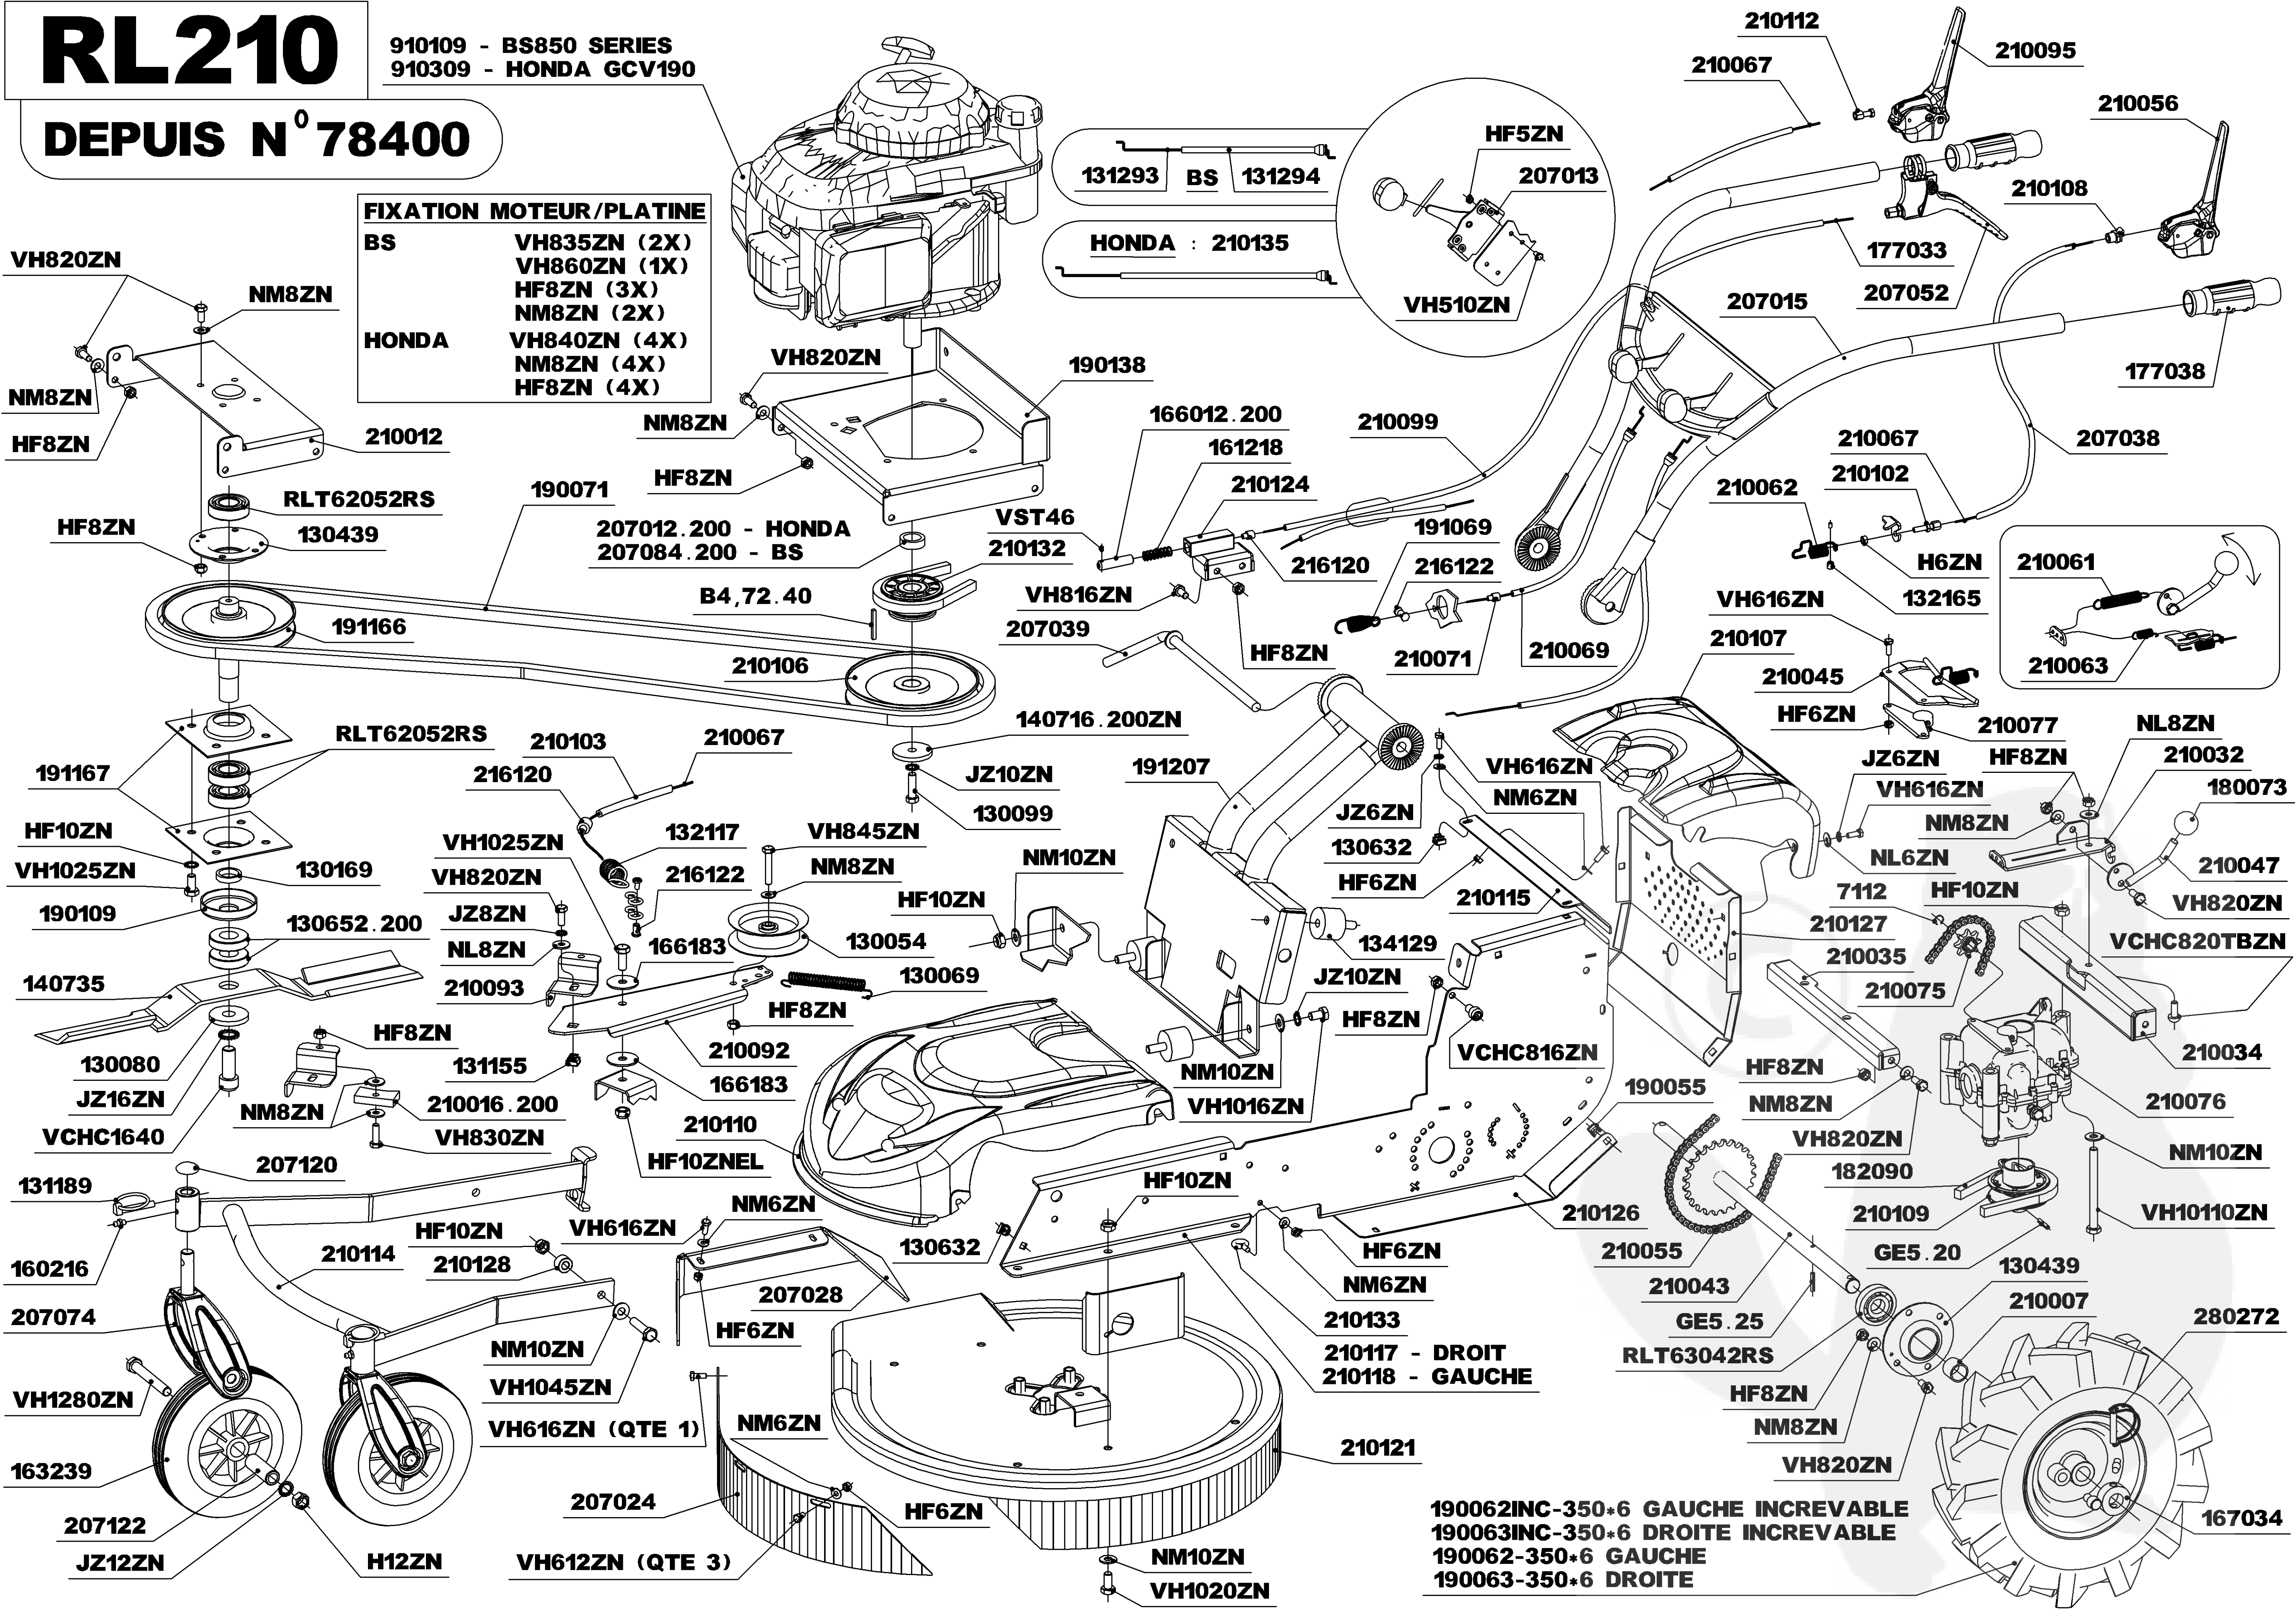

# RL210

910109 - BS850 SERIES  
910309 - HONDA GCV190

DEPUIS N° 78400

## FIXATION MOTEUR/PLATINE

- |       |  |
|-------|--|
| BS    | VH835ZN (2X)<br>VH860ZN (1X)<br>HF8ZN (3X)<br>NM8ZN (2X) |
| HONDA | VH840ZN (4X)<br>NM8ZN (4X)<br>HF8ZN (4X)                 |

131293 BS 131294

HONDA : 210135

207012.200 - HONDA  
207084.200 - BS

- 190062INC-350+6 GAUCHE INCREVABLE
- 190063INC-350+6 DROITE INCREVABLE
- 190062-350+6 GAUCHE
- 190063-350+6 DROITE