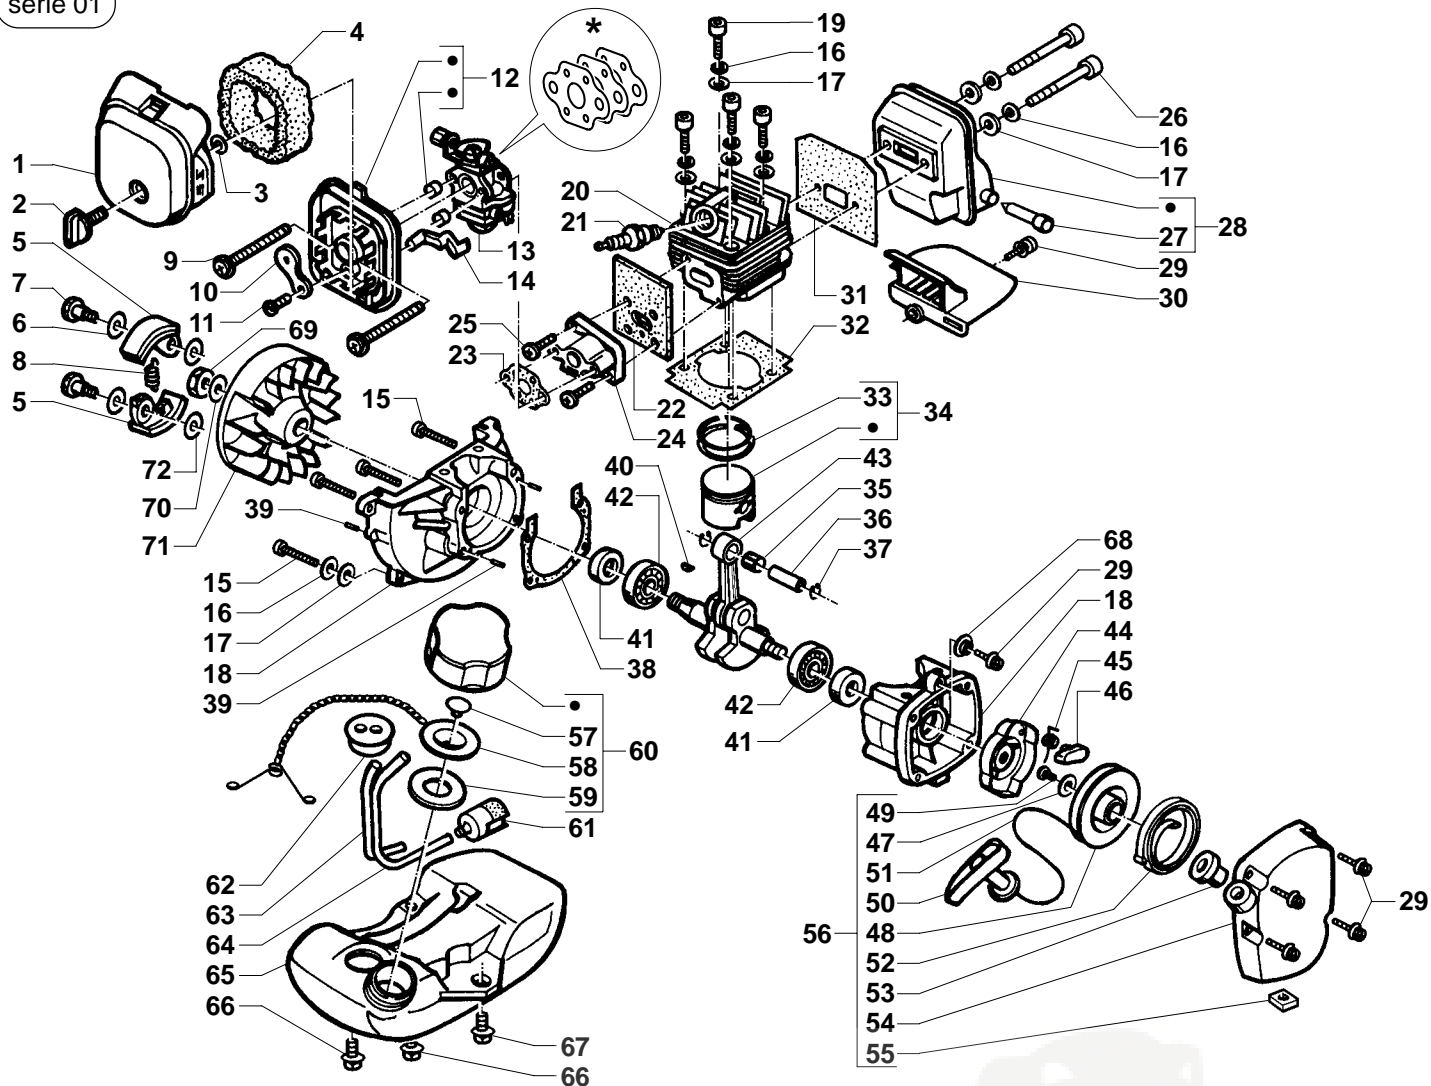

SANDORIGARDEN

ILLUSTRATED PARTS LIST

GARDEN IDEA

©

GB26

GB26

serie 01

POS.	CODICE	Q.TA	POS.	CODICE	Q.TA	POS.	CODICE	Q.TA	POS.	CODICE	Q.TA
1	2022790	1	28	2023050	1	55	1026040	1	90	1026190	4
2	2022800	1	29	1023060	9	56	2026050	1	91	1026200	3
3	1022810	1	30	2023070	1	57	2026060	1	92	1026210	1
4	2022820	1	31	2020800	1	58	2026070	1	93	144750	1
5	2022830	2	32	2023080	1	59	2026080	1	94	1026230	3
6	1022840	2	33	2023090	2	60	2020320	1	95	2020390	1
7	2022850	2	34	2023100	1	61	2020690	1	96	168160	1
8	2022860	1	35	2023110	1	62	2026090	1	97	2020620	1
9	2022870	2	36	2023120	1	63	2026100	1	98	2026240	2
10	2022880	1	37	2023130	2	64	2026110	1	99	2020290	
11	2022890	1	38	2023140	1	65	2020310	1		Giallo/Yellow/Jaune/Gelb	
12	2022900	1	39	2023150	4	66	1026120	2		RAL1021	
13	2020700	1	40	2023160	1	67	1026130	1		2021380	
14	2022910	1	41	2023170	2	68	2026140	1		Blu/Blue/Bleu/Blau	
15	1022920	4	42	2023180	2	69	1026360	1		RAL5010	
16	1022930	10	43	2023190	1	70	1026370	1		2021390	
17	1022940	10	44	2023200	1	71	2026380	1		Rosso/Red/Rouge/Rot	
18	2022950	1	45	2023210	1	72	1026350	2		RAL3020	
19	1022960	4	46	2023220	1	81	2026150	1	100	6026220	1
20	2022970	1	47	1023230	1	82	2026160	1			
21	2022980	1	48	2023240	1	83	2026170	1			
22	2020630	1	49	1023250	1	84	2020330	1			
23	2022990	1	50	2023260	1	85	1020360	1			
24	2023010	1	51	2023270	1	86	2020340	1			
25	1023020	2	52	2023280	1	87	1020370	1			
26	1023030	2	53	2026030	1	88	2020380	1			
27	2023040	1	54	2020760	1	89	2026180	1			
										(*) 2023000	1
										MEMBRANE KIT (WJY)	
										DIAPHRAGMS KIT (WJY)	