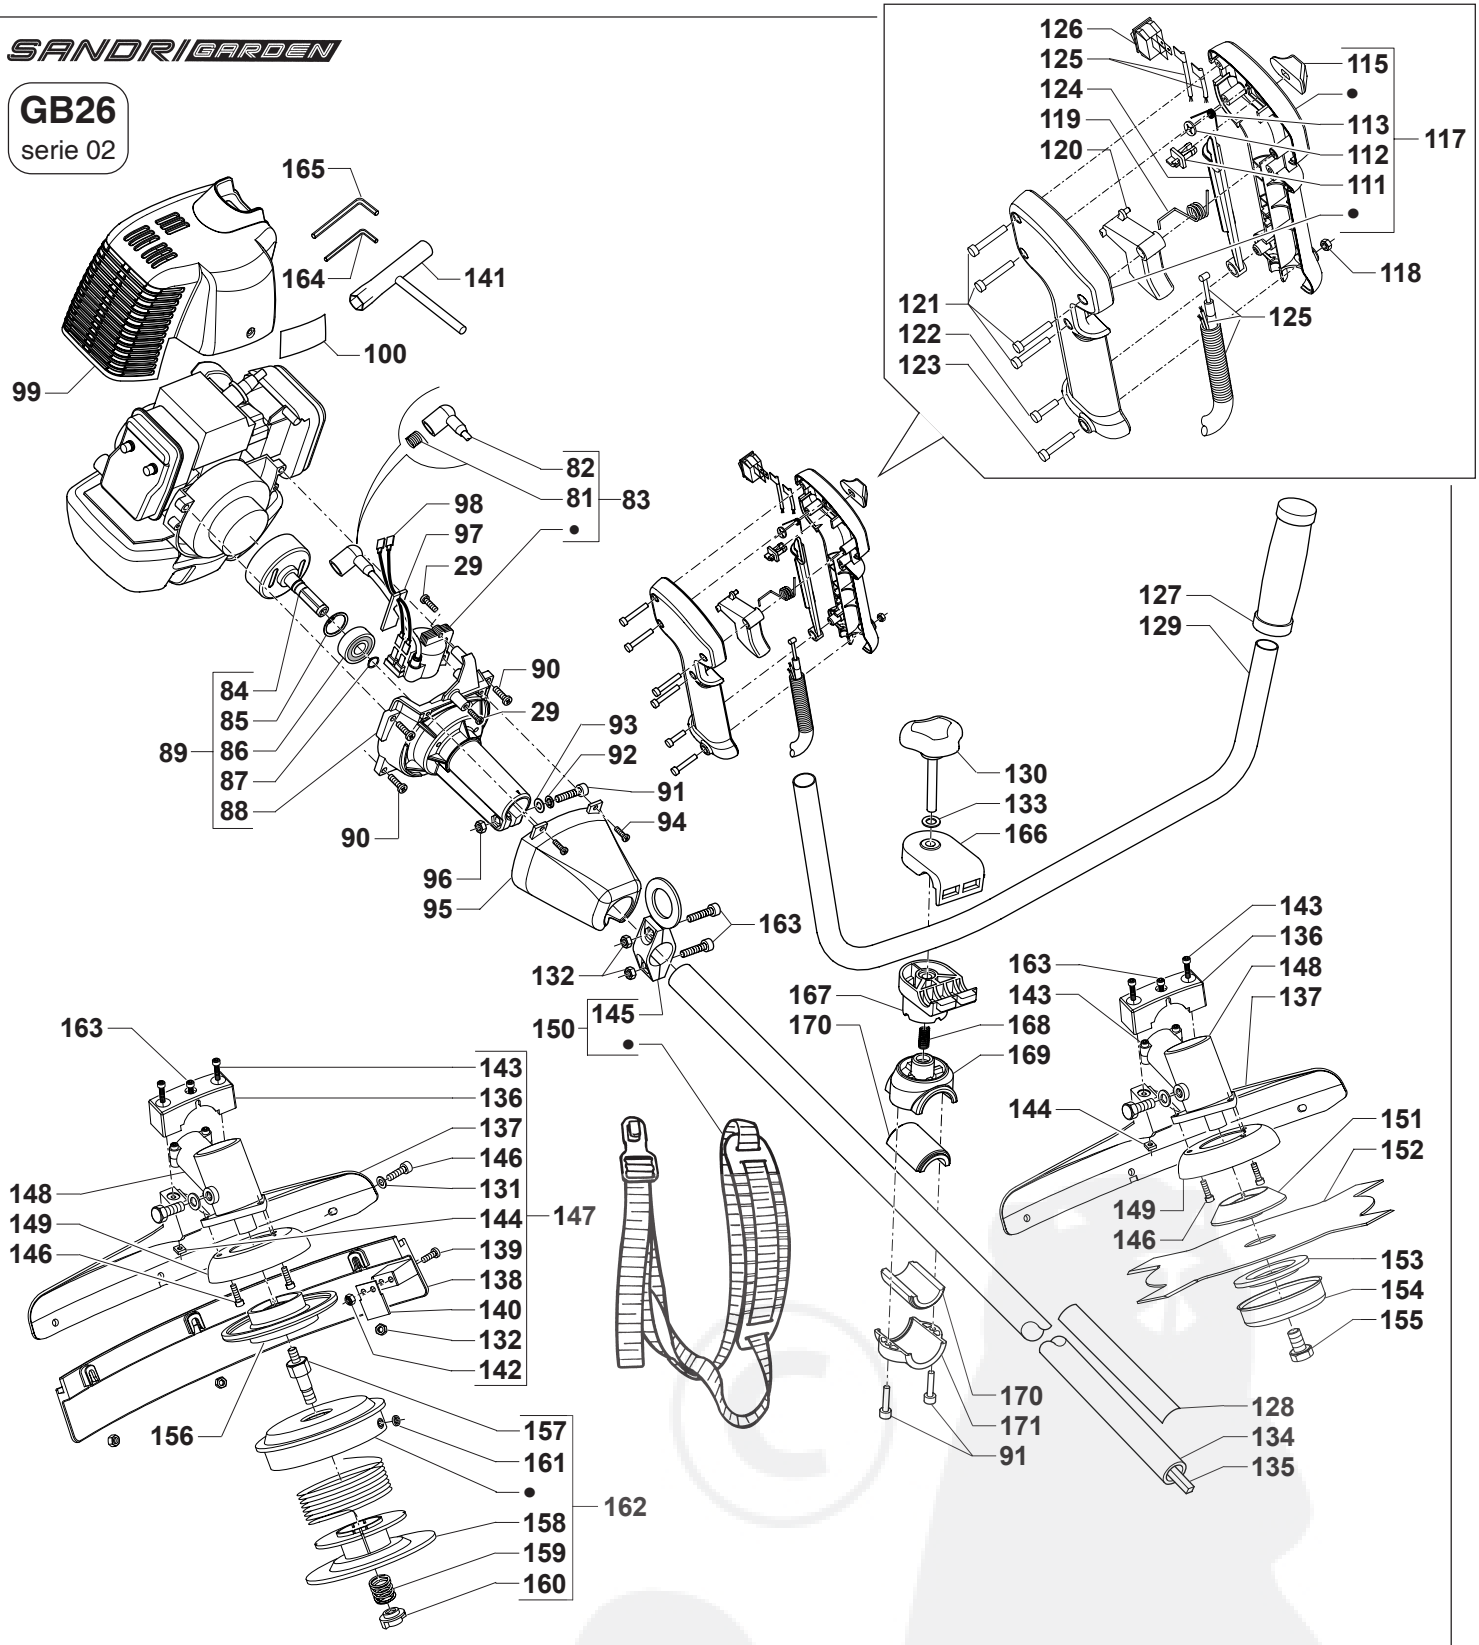

SANDORIGARDEN

ILLUSTRATED PARTS LIST

GARDEN IDEA

GB26

GB26

serie 02

GB26

serie 02

POS.	CODICE	Q.TA	POS.	CODICE	Q.TA	POS.	CODICE	Q.TA	POS.	CODICE	Q.TA
111	2020440	1	126	2020840	1	141	2020940	1	156	4021190	1
112	140040	1	127	2020610	1	142	146400	2	157	2026260	1
113	2020460	1	128	6021370	1	143	1026400	4	158	2026270	1
114	-----	1	129	2021340	1	144	1026410	2	159	2026280	1
115	2020450	1	130	2020600	1	145	2026320	1	160	2026290	1
116	-----	1	131	152120	3	146	1026420	6	161	2026300	2
117	2021290	--	132	140300	5	147	2021140	--	162	2026310	1
118	168440	1	133	144460	1	148	2021110	1	163	175250	3
119	2020640	1	134	2021310	1	149	4021160	1	164	650680	1
120	2020520	1	135	2021330	1	150	2021300	1	165	657240	1
121	1020830	4	136	-----	1	151	2021250	1	166	2020570	1
122	1020820	1	137	-----	1	152	2021240	1	167	2020560	1
123	1021360	1	138	-----	1	153	2021260	1	168	2020580	1
124	2020530	1	139	1021100	2	154	2021270	1	169	2020550	1
125	2026250	1	140	2021180	1	155	1021280	1	170	2020590	2
									171	2020540	1