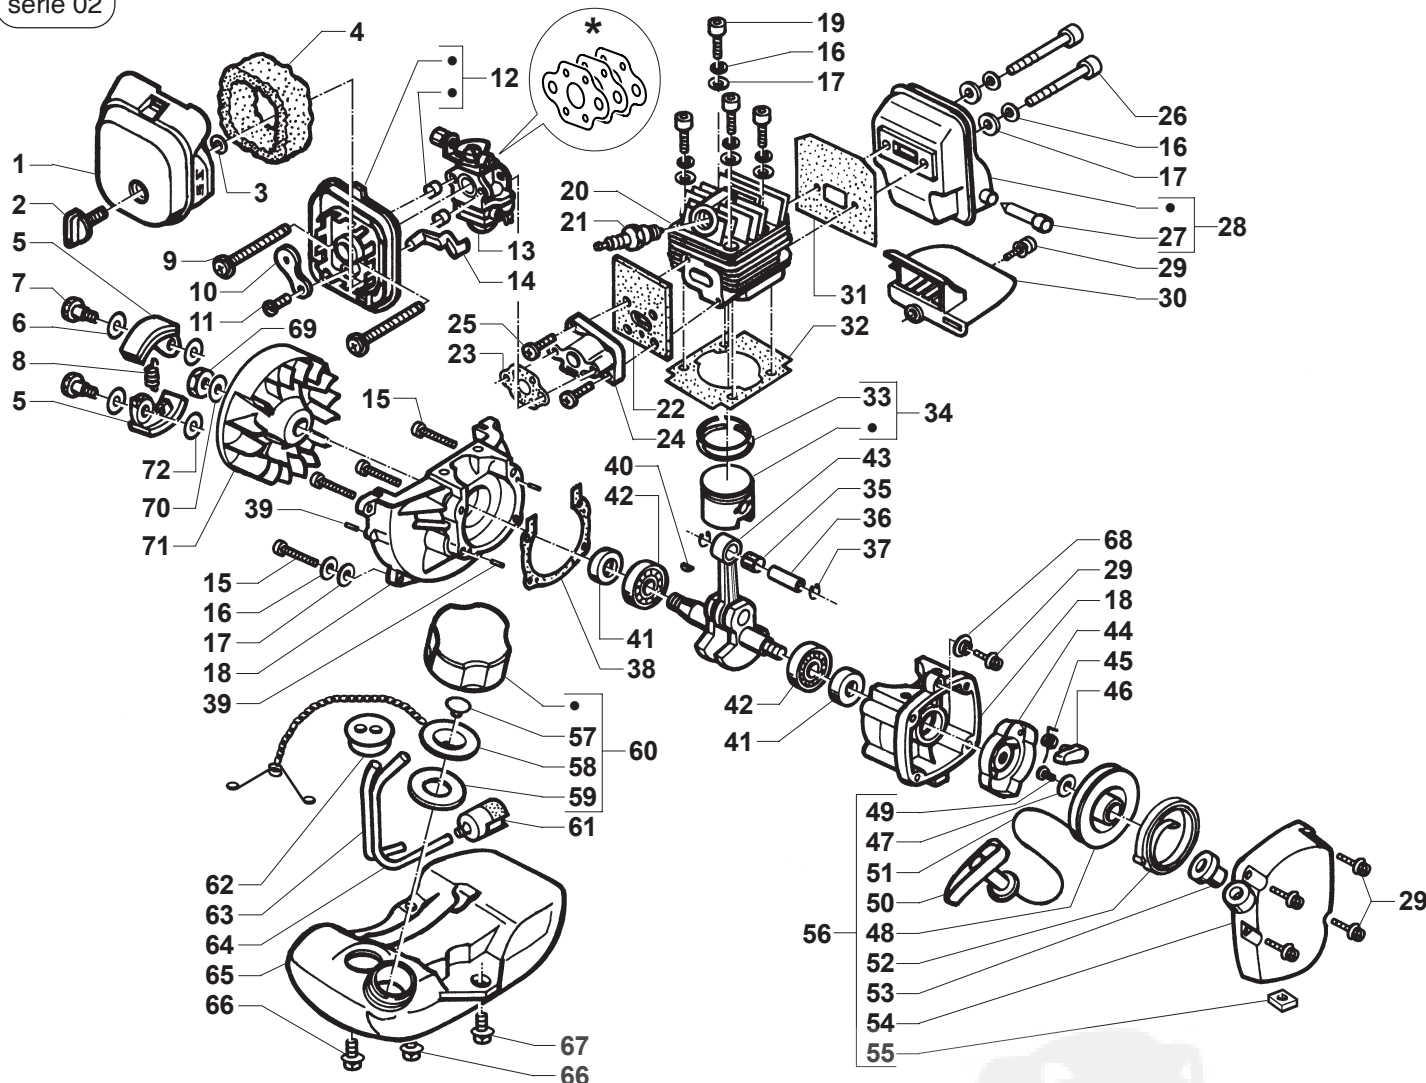

SANDORIGARDEN

ILLUSTRATED PARTS LIST

GARDEN IDEA

GB26

GB26

serie 02

GB26

serie 02

POS.	CODICE	Q.TA	POS.	CODICE	Q.TA	POS.	CODICE	Q.TA	POS.	CODICE	Q.TA
111	2020440	1	126	2020840	1	141	2020940	1	156	4021190	1
112	140040	1	127	2020610	1	142	146400	2	157	2026260	1
113	2020460	1	128	6021370	1	143	1026400	4	158	2026270	1
114	-----	1	129	2021340	1	144	1026410	2	159	2026280	1
115	2020450	1	130	2020600	1	145	2026320	1	160	2026290	1
116	-----	1	131	152120	3	146	1026420	6	161	2026300	2
117	2021290	--	132	140300	5	147	2021140	--	162	2026310	1
118	168440	1	133	144460	1	148	2021110	1	163	175250	3
119	2020640	1	134	2021310	1	149	4021160	1	164	650680	1
120	2020520	1	135	2021330	1	150	2021300	1	165	657240	1
121	1020830	4	136	-----	1	151	2021250	1	166	2020570	1
122	1020820	1	137	-----	1	152	2021240	1	167	2020560	1
123	1021360	1	138	-----	1	153	2021260	1	168	2020580	1
124	2020530	1	139	1021100	2	154	2021270	1	169	2020550	1
125	2026250	1	140	2021180	1	155	1021280	1	170	2020590	2
									171	2020540	1