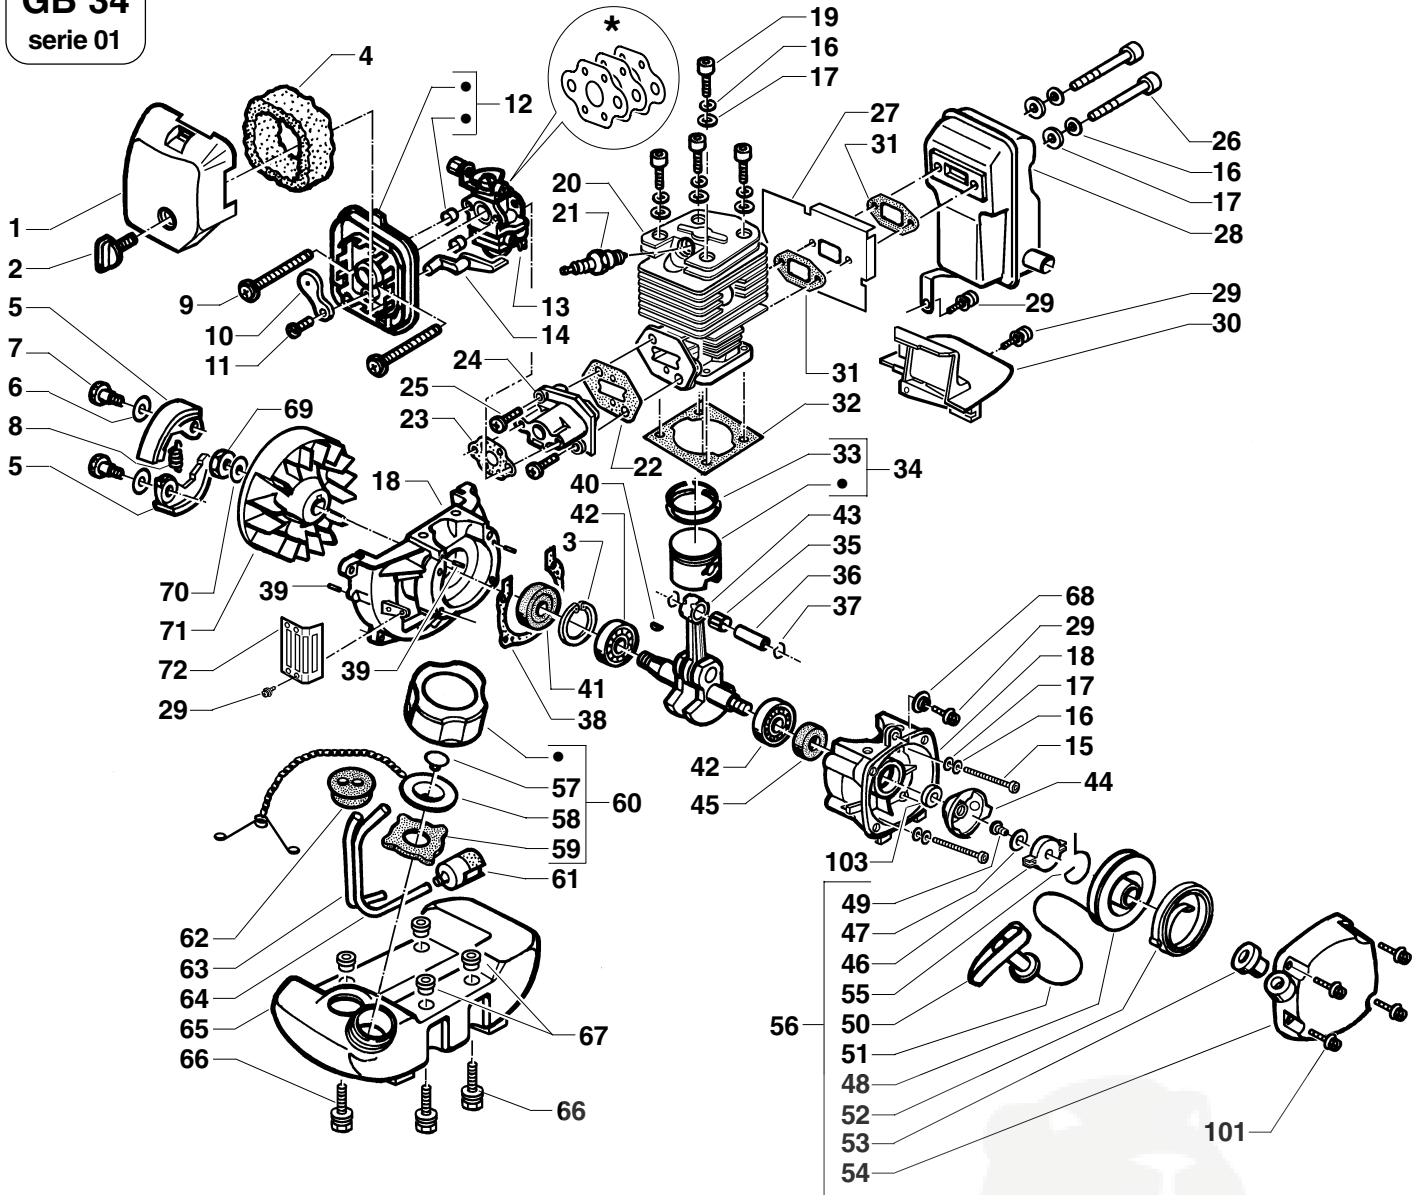

SANDORIGARDEN

ILLUSTRATED PARTS LIST

GARDEN IDEA

GB 34

GB 34

serie 01

GB 34
serie 01

POS.	CODICE	Q.TA	POS.	CODICE	Q.TA	POS.	CODICE	Q.TA	POS.	CODICE	Q.TA
1	2031250	1	28	2027710	1	55	2032010	1	90	1026190	4
2	2022800	1	29	1031790	5	56	2032000	1	91	1032160	1
3	1032090	1	30	2031800	1	57	2026060	1	92	1026210	1
4	2031200	1	31	2031810	2	58	2032020	1	93	144750	1
5	2031640	2	32	2031820	1	59	2032030	1	94	1026230	3
6	2031650	2	33	2031830	2	60	2032040	1	95	2027670	1
7	2031660	2	34	2031840	1	61	2020690	1	96	2027650	1
8	2031670	1	35	2031850	1	62	2026090	1	97	2020620	1
9	2022870	2	36	2031860	1	63	2026100	1	98	2026240	-
10	2031680	1	37	2031870	2	64	2032050	1	99	2027590	
11	2031690	1	38	2031880	1	65	2032060	1		Giallo/Yellow/Jaune/Gelb	
12	2027570	1	39	2023150	4	66	1032070	4		RAL1021	
13	2020700	1	40	2023160	1	67	2032080	4		2027750	
14	2031700	1	41	2031910	1	68	2032100	1		Blu/Blue/Bleu/Blau	
15	2031710	4	42	2031890	2	69	1032110	1		RAL5010	
16	1022930	10	43	2031900	1	70	1026370	1		2027760	
17	1022840	10	44	2031920	1	71	2032120	1		Rosso/Red/Rouge/Rot	
18	2031720	1	45	2023170	1	72	2032130	1		RAL3020	
19	1031730	4	46	2031990	1	81	2026150	1	100	6026220	1
20	2031740	1	47	2031930	1	82	2026160	1	101	1032140	4
21	2022980	1	48	2031940	1	83	2032200	1	102	1023060	2
22	2031750	1	49	2031950	1	84	2027680	1	103	2032170	1
23	2022990	1	50	2023260	1	85	1027730	1	104	1020920	1
24	2031760	1	51	2031960	1	86	2027740	1			
25	1031780	2	52	2031970	1	87	1027720	1			
26	1031770	2	53	2031980	1	88	2027610	1			
27	2027700	1	54	2027690	1	89	2032150	1			
										(*) 2023000	-
										MEMBRANE KIT (WJY)	
										DIAPHRAGMS KIT (WJY)	