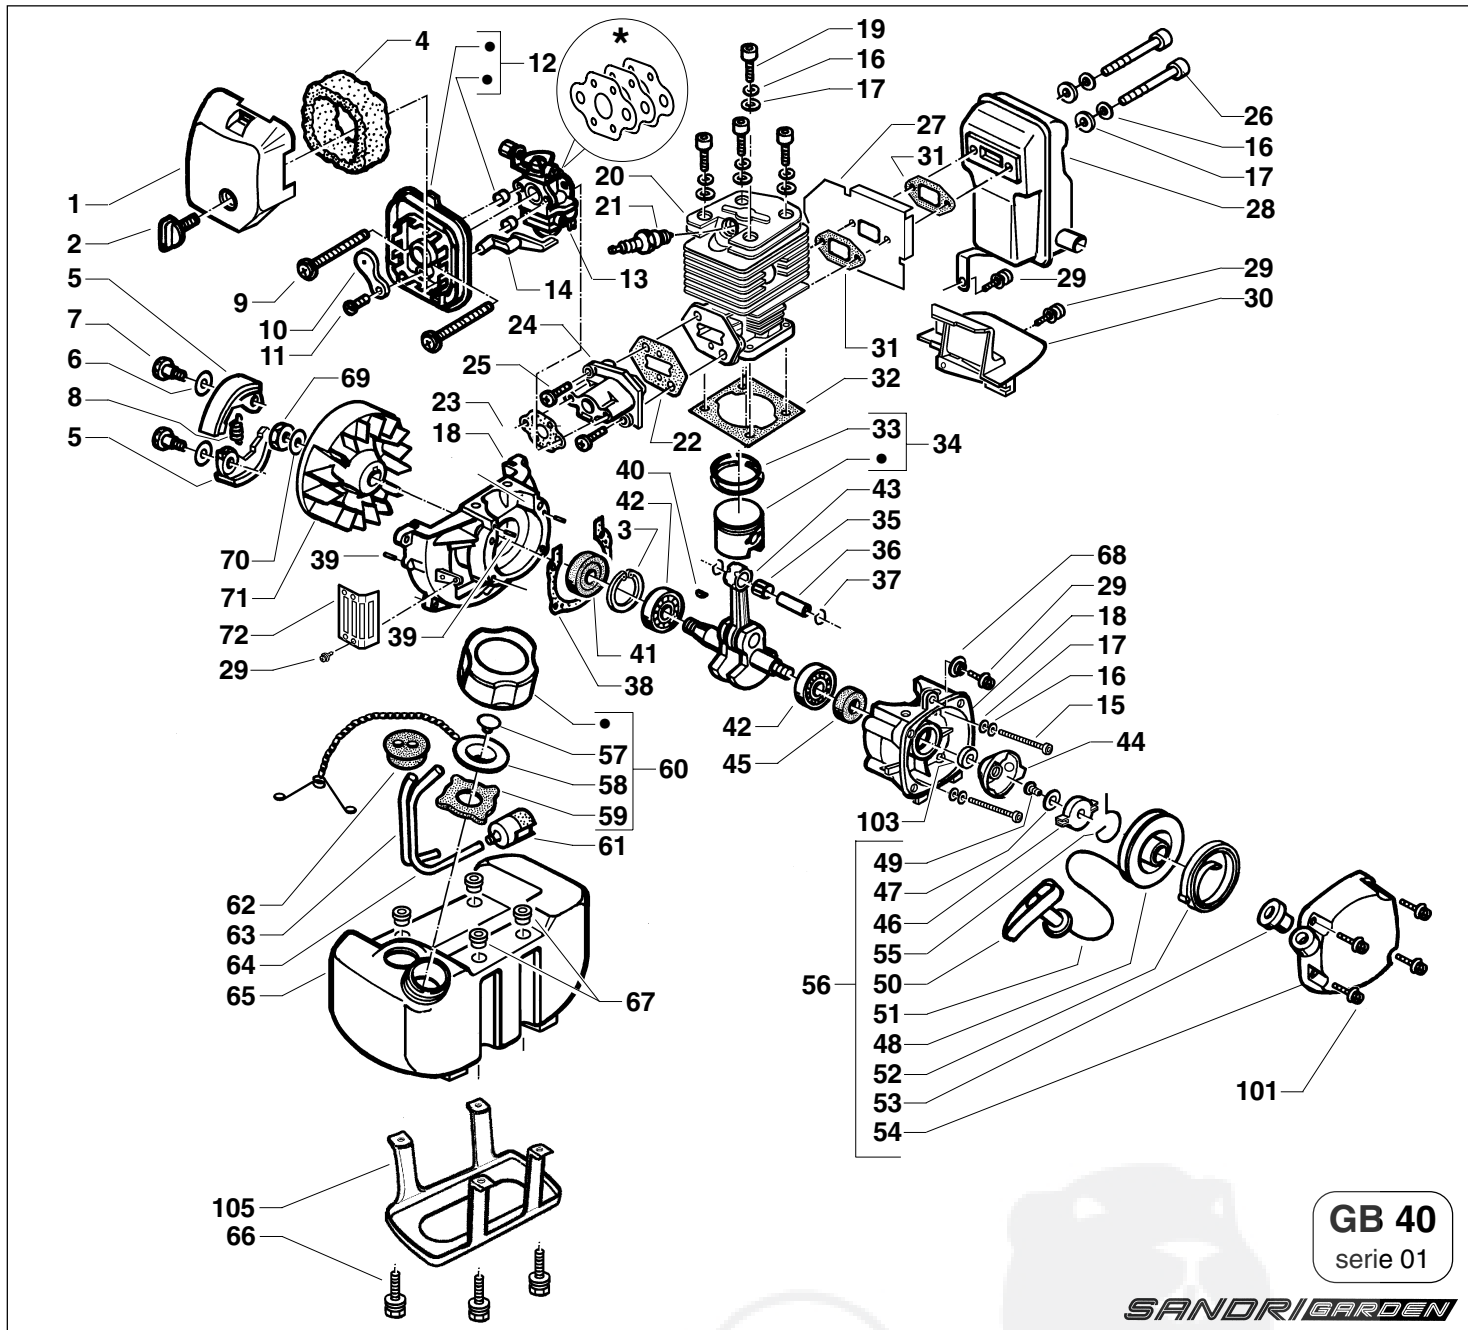

SANDORIGARDEN

ILLUSTRATED PARTS LIST

GARDEN IDEA

GB 40

GB 40

serie 01

GB 40
serie 01

SANDRIGARDEN

POS.	CODICE	Q.TA	POS.	CODICE	Q.TA	POS.	CODICE	Q.TA	POS.	CODICE	Q.TA
1	2031250	1	28	2039770	1	55	2032010	1	90	1026190	4
2	2022800	1	29	1031790	5	56	2032000	1	91	1032160	1
3	1032090	1	30	2031800	1	57	2026060	1	92	1026210	1
4	2031200	1	31	2031810	2	58	2032020	1	93	144750	1
5	2031640	2	32	2031820	1	59	2032030	1	94	1026230	3
6	2031650	2	33	2039150	2	60	2032040	1	95	2027670	1
7	2031660	2	34	2039160	1	61	2033250	1	96	2027660	1
8	2031670	1	35	2031850	1	62	2026090	1	97	2020620	1
9	2022870	2	36	2039750	1	63	2026100	1	98	2026240	-
10	2031680	1	37	2031870	2	64	2032050	1	99	2037040	
11	2031690	1	38	2031880	1	65	2032970	1		Giallo/Yellow/Jaune/Gelb	
12	2027570	1	39	2023150	4	66	2039740	4		RAL1021	
13	2033240	1	40	2023160	1	67	2032080	4		2034970	
14	2031700	1	41	2031910	1	68	2032100	1		Blu/Blue/Bleu/Blau	
15	2031710	4	42	2031890	2	69	1032110	1		RAL5010	
16	1022930	10	43	2031900	1	70	1026370	1		2034960	
17	1022840	10	44	2031920	1	71	2032120	1		Rosso/Red/Rouge/Rot	
18	2031720	1	45	2023170	1	72	2032130	1		RAL3020	
19	1031730	4	46	2031990	1	81	2026150	1	100	6026220	1
20	2039140	1	47	2031930	1	82	2032950	1	101	1032140	4
21	2022980	1	48	2031940	1	83	2032200	1	102	1023060	2
22	2031750	1	49	2031950	1	84	2033020	1	103	2032170	1
23	2022990	1	50	2023260	1	85	1027730	1	104	1020920	1
24	2031760	1	51	2031960	1	86	2027740	1	105	2032960	1
25	1031780	2	52	2031970	1	87	1027720	1		(*) 2023000	-
26	1031770	2	53	2031980	1	88	2027610	1		MEMBRANE KIT (WJY)	
27	2039760	1	54	2027690	1	89	2032150	1		DIAPHRAGMS KIT (WJY)	