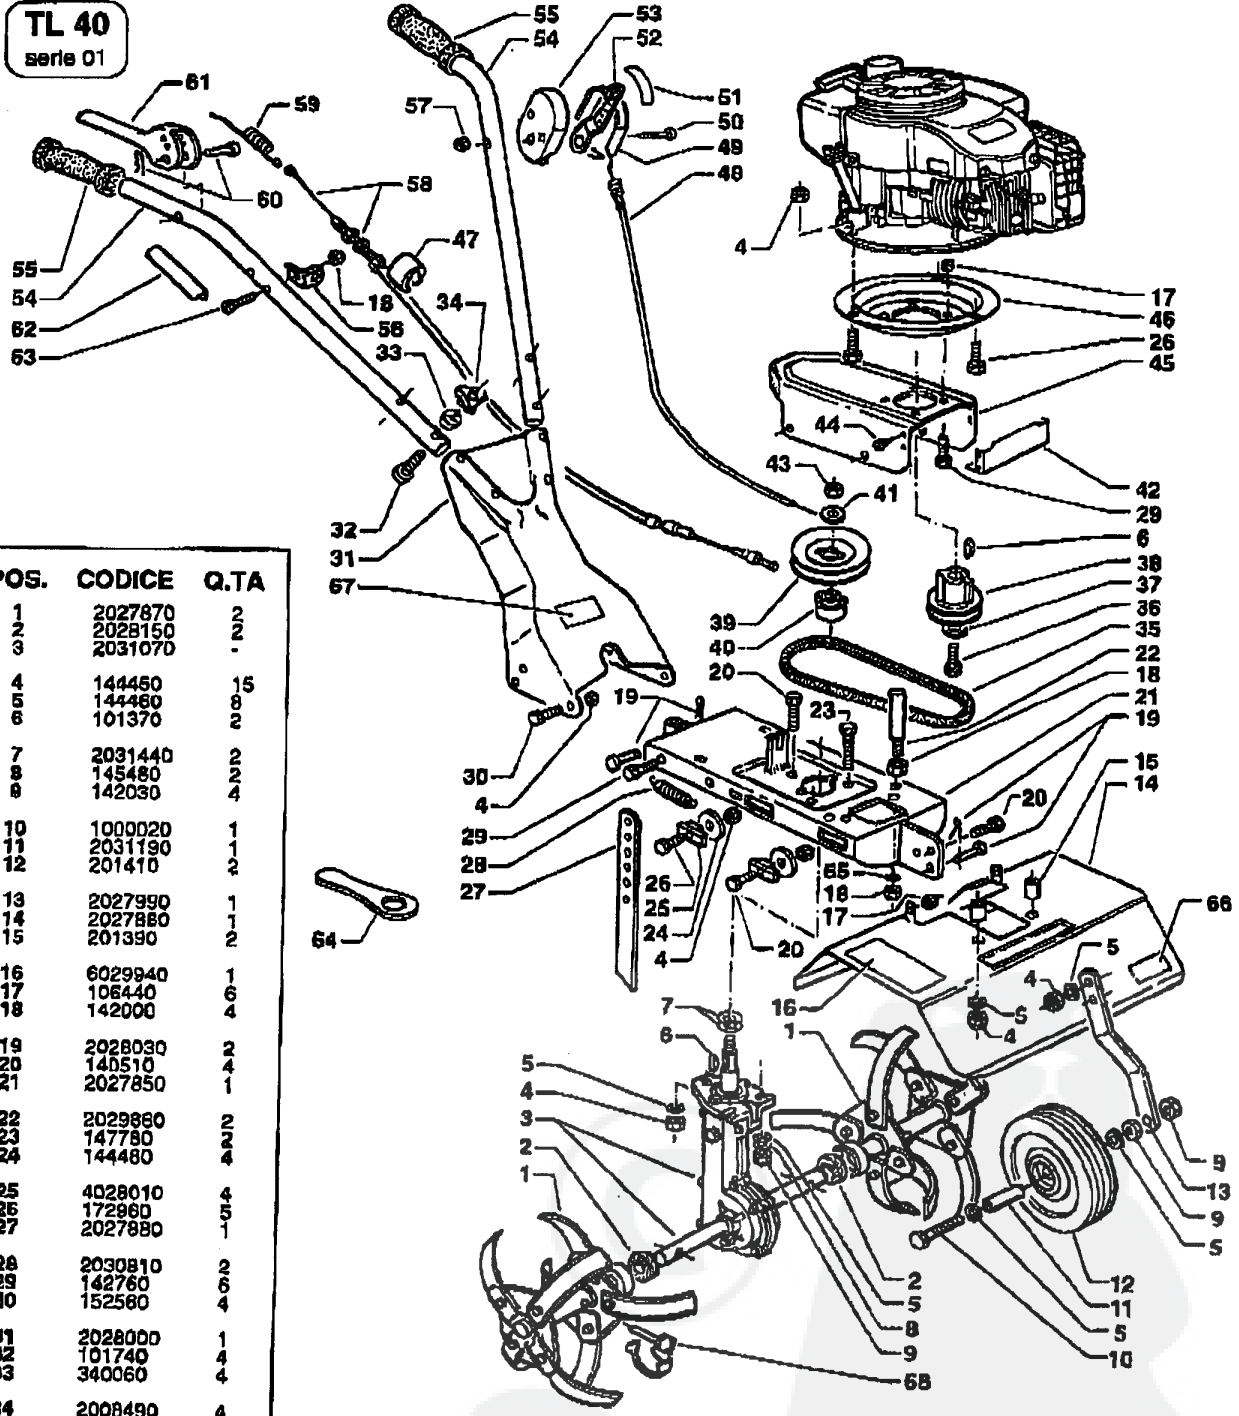

SANDRIGARDEN

ILLUSTRATED PARTS LIST

GARDEN  IDEA
TL 40

TL 40
serie 01

SANDRI

TL 40
serie 01

POS.	CODICE	Q.TA	POS.	CODICE	Q.TA
80	2027910	1	92	160190	2
81	2027970	3	93	165110	6
82	2027940	1	94	2027980	1
83	2027920	1	95	1028560	1
84	2027960	1			
85	2027950	2			
86	1029880	2			
87	2027930	1			
88	2028140	1			
89	2029890	2			
90	2029880	2			
91	142260	8			

6028670/053

203430

SANDRI

TL 40
serie 01

POS.	CODICE	Q.TA
1	2027870	2
2	2028150	2
3	2031070	2
4	144450	15
5	144460	8
6	101370	2
7	2031440	2
8	145480	2
9	142030	4
10	1000020	1
11	2031190	1
12	201410	2
13	2027890	1
14	2027880	1
15	201390	2
16	6029940	1
17	106440	6
18	142000	4
19	2028030	2
20	140510	4
21	2027850	1
22	2029860	2
23	147780	2
24	144480	4
25	4028010	4
26	172960	5
27	2027880	1
28	2030810	2
29	142760	6
30	152560	4
31	2028000	1
32	101740	4
33	340060	4
34	2008490	4
35	2031410	1
36	1028850	1
37	1029860	1
38	2027900	1
39	2027890	1
40	2028230	1
41	167820	1
42	2028040	1
43	101770	1
44	152320	4
45	2027840	1

POS.	CODICE	Q.TA	POS.	CODICE	Q.TA	POS.	CODICE	Q.TA
46	2027830	1	52	308110	1	61	4028240	1
47	446340	2	53	448590	1	62	6029970	1
48	240220	2	54	3029890	2	63	160710	1
49	448580	1	55	2028250	2	64	6016430	2
50	140310	1	56	368220	1	65	142360	10
51	8031280	1	57	140300	1	66	6029950	1
	8031250	1	58	2029910	1	67	699060	1
			59	2029920	1	68	2028020	2
			60	2028660	1			

6028570/053