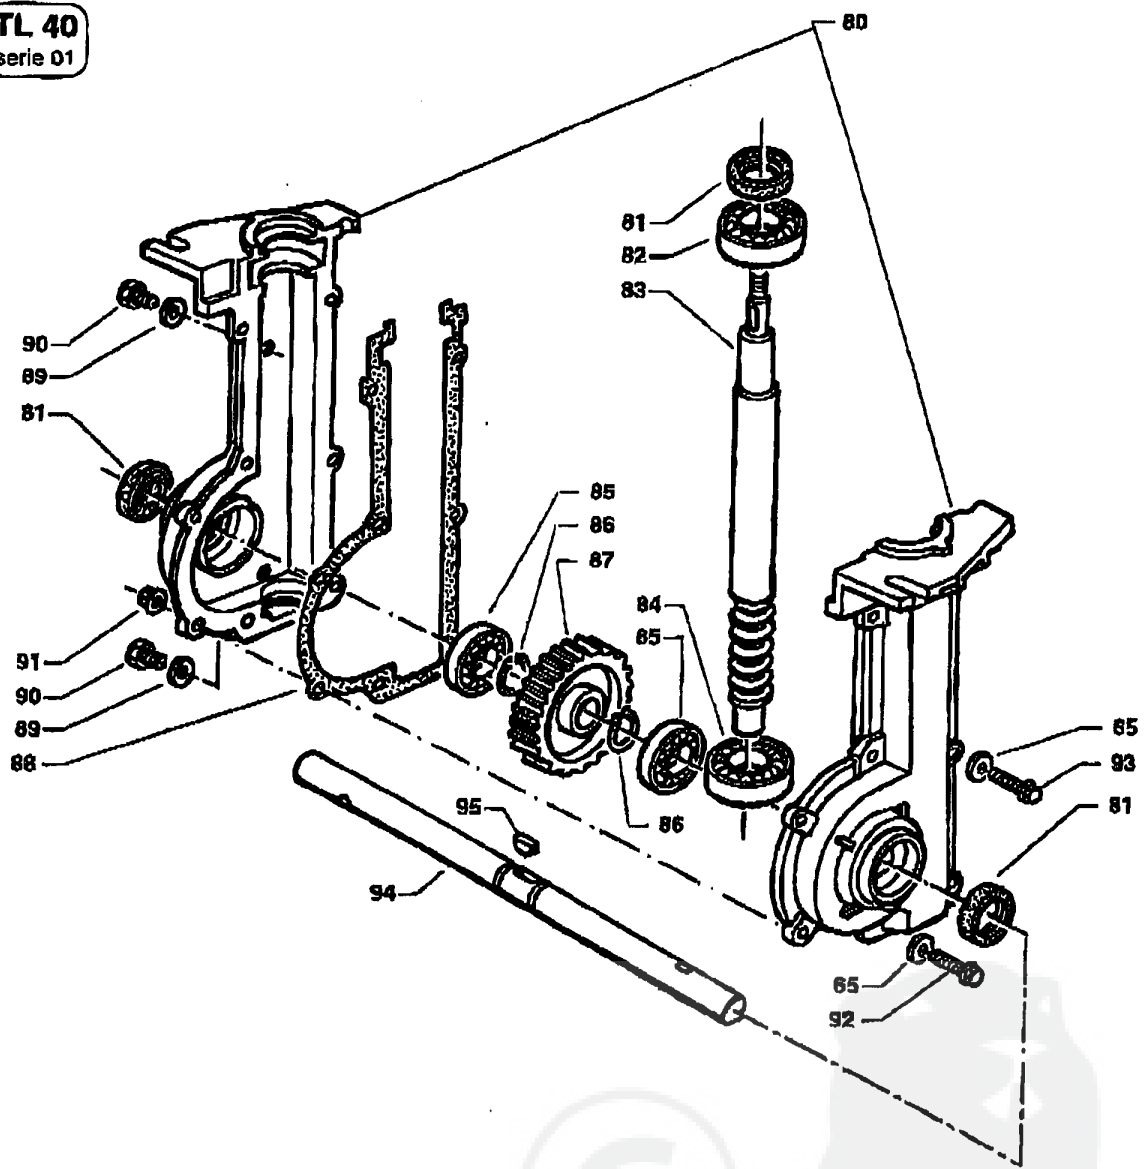

SANDRIGARDEN

ILLUSTRATED PARTS LIST

GARDEN  IDEA
TL 40

TL 40
serie 01

SANDRI

TL 40
serie 01

POS.	CODICE	Q.TA	POS.	CODICE	Q.TA
80	2027910	1	92	160190	2
81	2027970	3	93	165110	6
82	2027940	1	94	2027980	1
83	2027920	1	95	1028560	1
84	2027960	1			
85	2027950	2			
86	1029880	2			
87	2027930	1			
88	2028140	1			
89	2029890	2			
90	2029880	2			
91	142260	8			

6028670/053

203430

SANDRI

TL 40
serie 01

POS.	CODICE	Q.TA
1	2027870	2
2	2028150	2
3	2031070	2
4	144450	15
5	144460	8
6	101370	2
7	2031440	2
8	145480	2
9	142030	4
10	1000020	1
11	2031190	1
12	201410	2
13	2027890	1
14	2027880	1
15	201390	2
16	6029940	1
17	106440	6
18	142000	4
19	2028030	2
20	140510	4
21	2027850	1
22	2029860	2
23	147780	2
24	144480	4
25	4028010	4
26	172960	5
27	2027880	1
28	2030810	2
29	142760	6
30	152560	4
31	2028000	1
32	101740	4
33	340060	4
34	2008490	4
35	2031410	1
36	1028850	1
37	1029860	1
38	2027900	1
39	2027890	1
40	2028230	1
41	167820	1
42	2028040	1
43	101770	1
44	152320	4
45	2027840	1

POS.	CODICE	Q.TA	POS.	CODICE	Q.TA	POS.	CODICE	Q.TA
46	2027830	1	52	308110	1	61	4028240	1
47	446340	2	53	448590	1	62	6029970	1
48	240220	2	54	3029890	2	63	160710	1
49	448580	1	55	2028250	2	64	6016430	2
50	140310	1	56	368220	1	65	142360	10
51	8031280	1	57	140300	1	66	6029950	1
	8031250	1	58	2029910	1	67	699060	1
			59	2029920	1	68	2028020	2
			60	2028660	1			