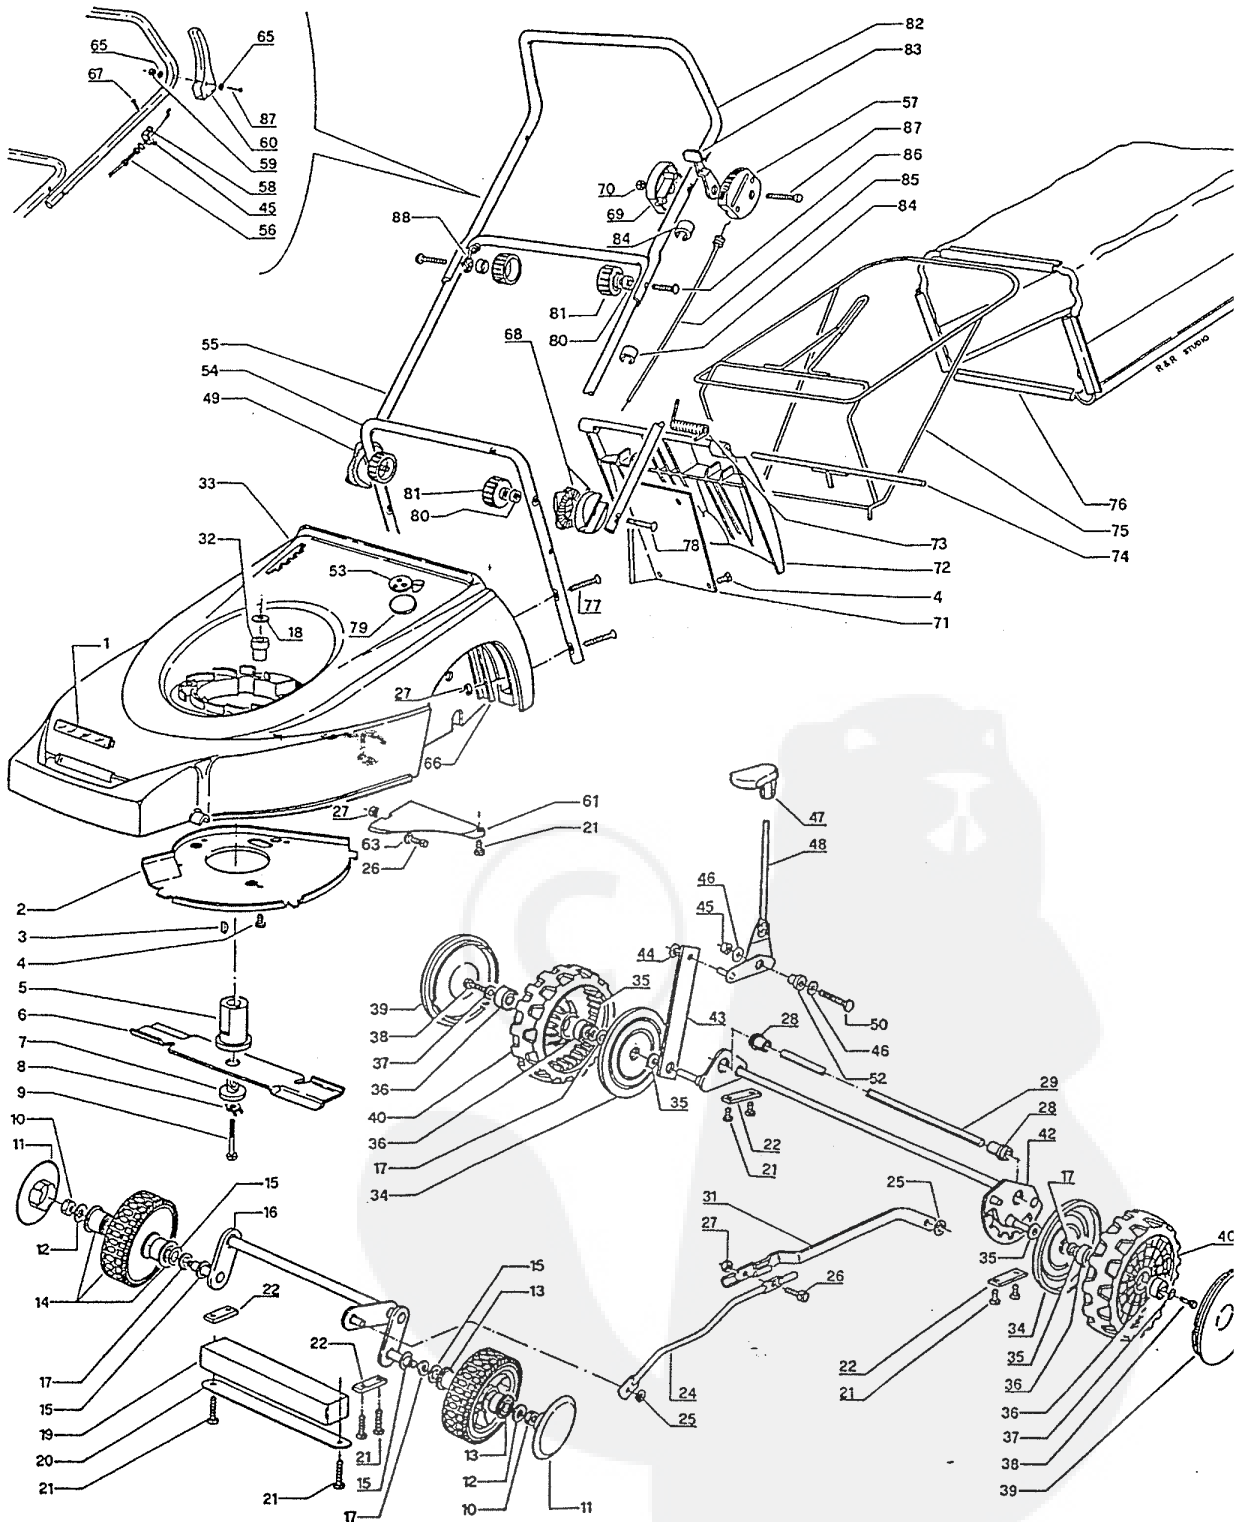

SANDRIGARDEN

CRISTOFORO COLOMBO 45

Serie 05

POS.	CODICE	Q.TA
1	443980	1
2	344010	1
3	101370	1
4	144500	8
5	297870	1
6	280920	1
7	297860	1
8	301280	1
9	144400	1
10	144450	5
11	274070	2
12	144460	2
13	243090	4
14	274060	2
15	250780	4
16	300830	1
17	145250	4
18	144480	6
19	300370	1
20	296690	1
21	144410	12
22	344110	4
24	344080	1
25	144430	2
26	142760	2
27	142260	6
28	444440	2
29	344160	1
31	344120	1
32	245690	3
33	200790	1
34	344350	2
35	147910	4
36	203620	4
37	144370	2
38	142250	2
39	465780	2
40	444360	2
42	300920	1
43	200390	1
44	109260	1
45	106440	2

POS.	CODICE	Q.TA
46	147760	2
47	459540	1
48	259460	1
49	244560	2
50	151850	1
52	259870	1
53	444810	1
54	343960	1
55	343970	1
56	285710 TM	1
	285750 B&S Quattro	1
	285720 B&S Quantum	1
	285730 HO GV100	1
	285720 HO GVX	1
57	446310	1
58	374450	1
59	140270	1
60	459910	1
61	444170	1
63	144750	1
64	142360	1
65	152120	2
66	344510	2
67	160710	1
68	244570	2
69	446320	1
70	140300	1
71	444230	1
72	444240	1
73	244520	1
74	344250	1
75	344530	1
76	244270	1
77	144540	4
78	101890	2
79	473740	1
80	340060	4
81	346380	4
82	344310	1
83	301110	1

POS.	CODICE	Q.TA
84	446330	2
85	285680 TM	1
	245930 B&S Quattro	1
	240690 B&S Quantum	1
	HO GXV	1
	261260 HO GV 100	1
86	101740	2
87	140310	2
88	365140	1