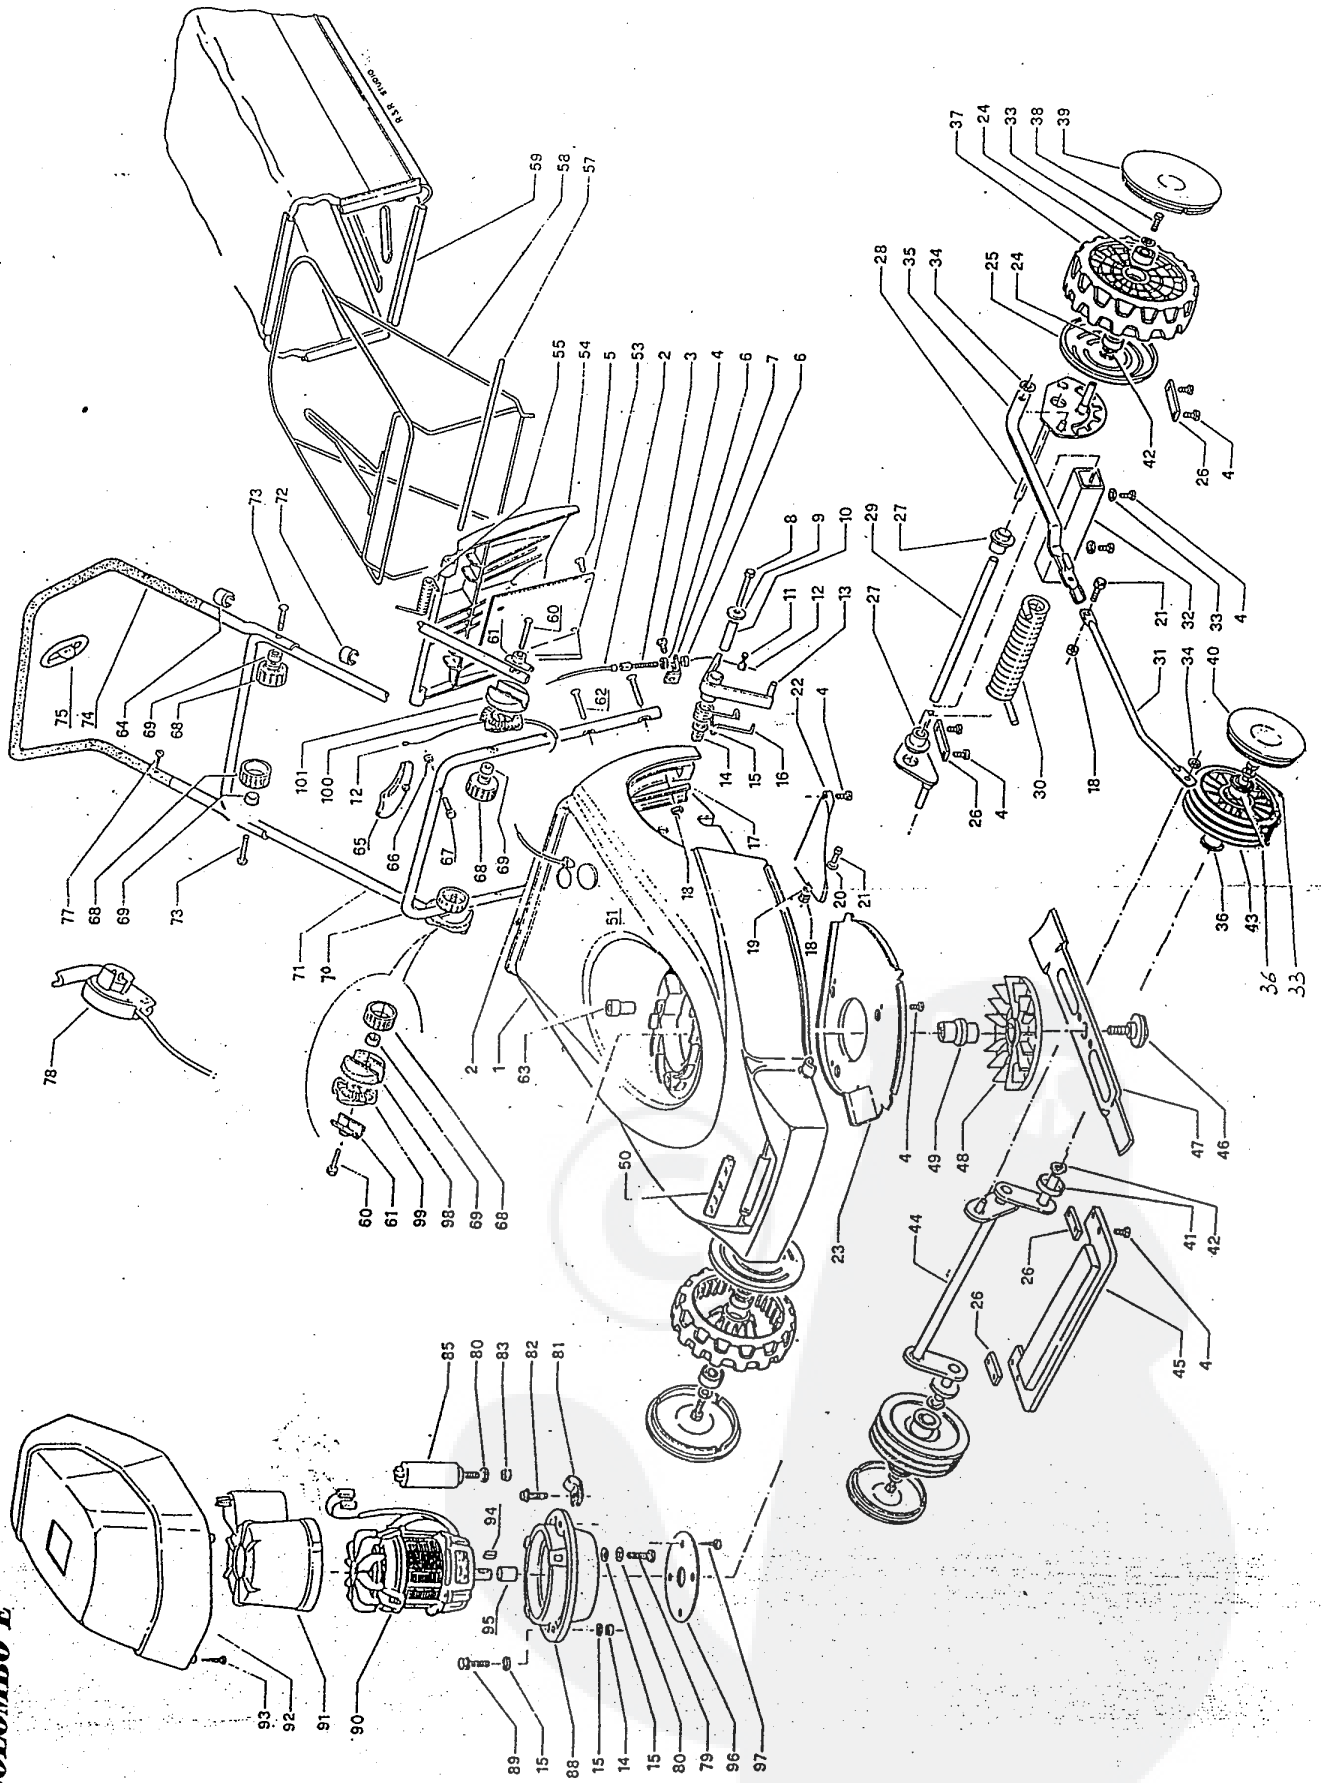

De Saint-Hubert
Sint-Truidensesteenweg 252
3300 TIENEN
Tél.: 016/80 54 36
Tel.: 016/80 54 37

Pieces de rechange pour tondeuse
Wisselstukken voor grasmaaier

TURBO-CUT

Type: **TAB 45 E**

Cristoforo Colombo 45E

**CRISTOFORO
COLOMBO E**

POS.	CODICE	Q.TÀ
1	262630	1
2	243950	1
3	244490	1
4	144410	17
5	144500	4
6	142030	2
7	344210	1
8	142480	1
9	144480	1
10	244470	1
11	242700	1
12	244200	1
13	344190	1
14	144450	4
15	144460	13
16	244180	1
17	344510	2
18	142260	6
19	142360	1
20	144750	1
21	142760	2
22	444170	1
23	345840	1
24	203620	4
25	344350	2
26	344110	1
27	444440	2
28	344150	1
29	344160	1
30	244100	1
31	344080	1
32	344090	1
33	144370	6
34	144430	2
35	344120	1
36	204220	4
37	444360	2
38	142250	4
39	465780	2
40	463480	2
41	304040	2
42	145250	4
43	444420	2
44	344060	1
45	344070	1

POS.	CODICE	Q.TÀ
46	459780	1
47	273850	1
48	460210	1
49	460200	1
50	443980	1
51	473740	1
53	444230	1
54	444240	1
55	244520	1
57	344250	1
58	344530	1
59	244300	1
60	147390	2
61	447300	2
62	144540	4
63	245690	3
64	446340	2
65	444300	1
66	106440	1
67	144550	1
68	346380	4
69	340060	4
70	343980	1
71	347390	1
72	446330	1
73	101740	2
74	345860	1
75	409570	1
77	140080	2
78	207200	1
79	152560	4
80	145480	5
81	247180	1
82	147480	1
83	146410	1
85	202110	1
88	459600	1
89	147500	3
90	274110	1
91	459590	1
92	473650	1
93	160790	4
94	160130	1
95	379890	1
96	474540	1

POS.	CODICE	Q.TÀ
97	145990	2
98	244560	1
99	447290	1
100	244570	1
101	447280	1