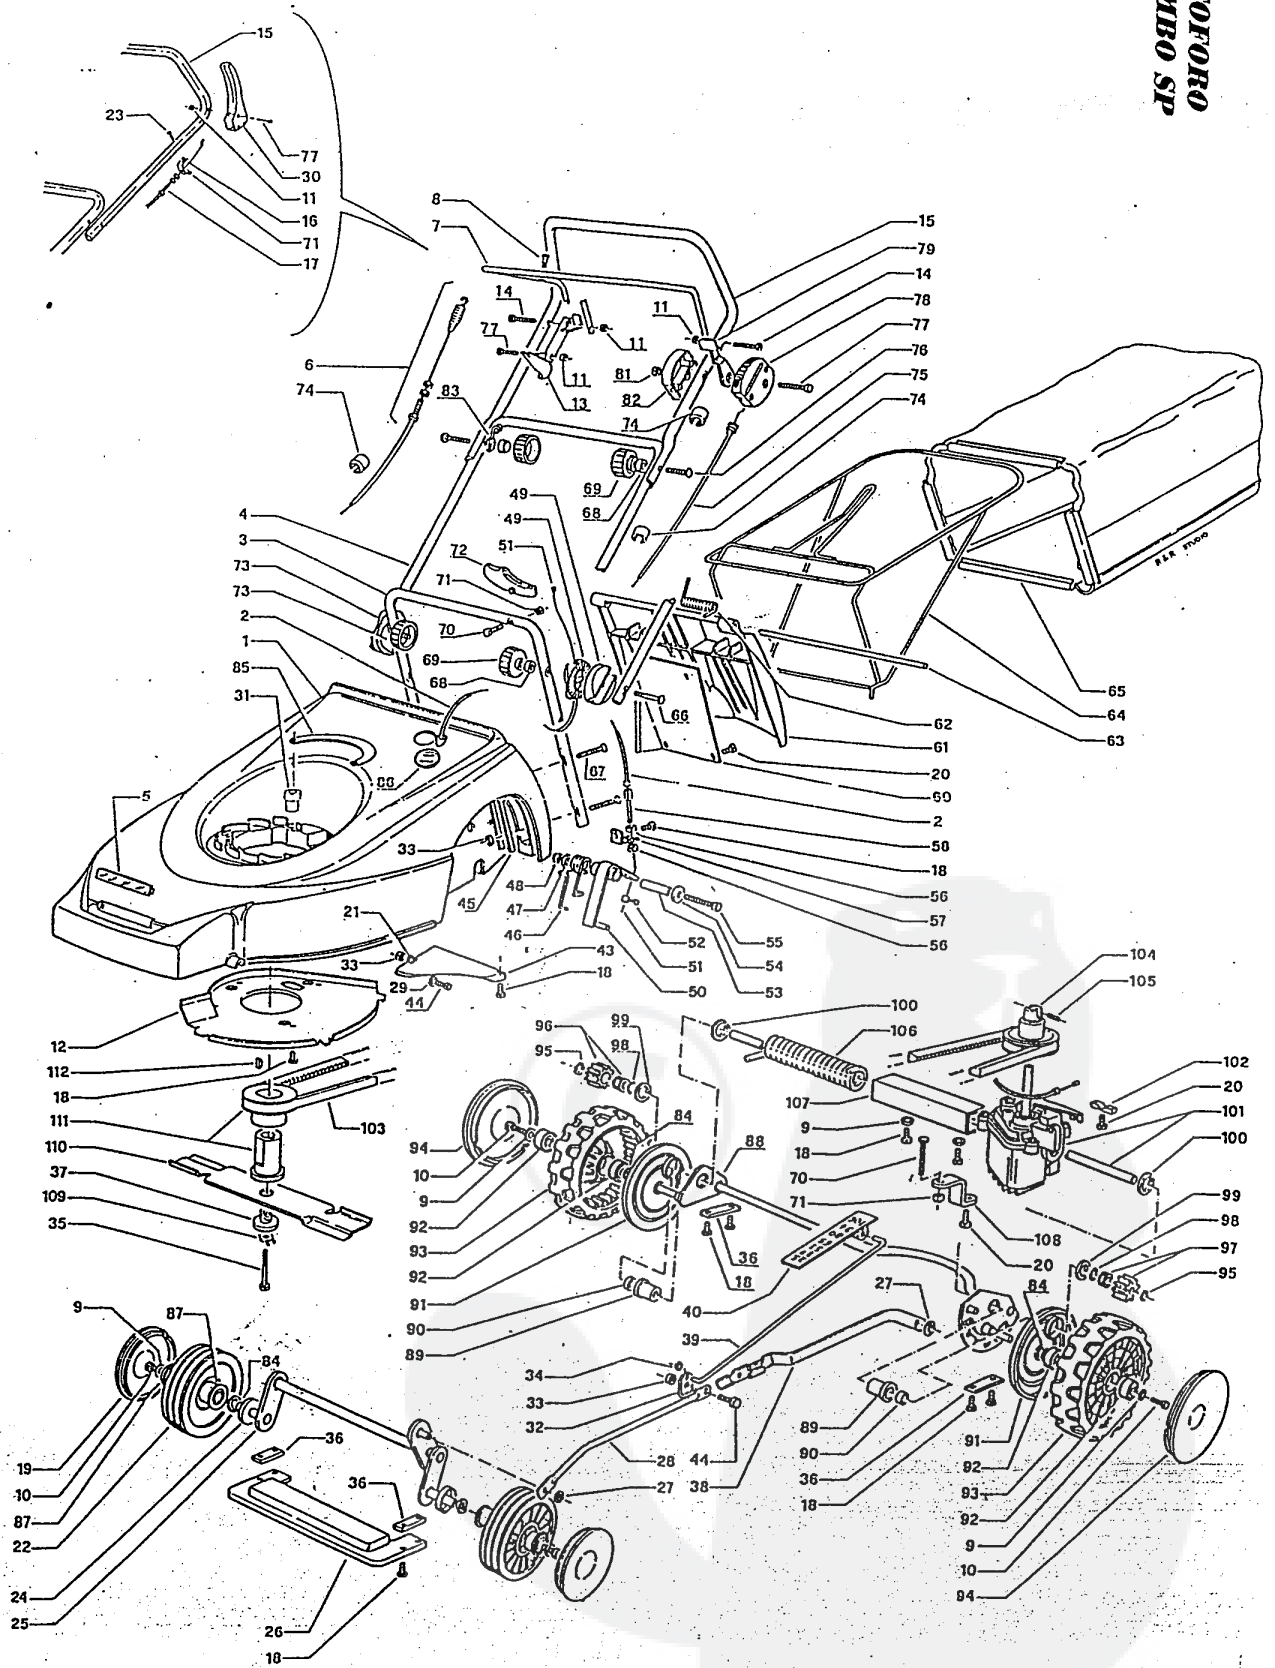

De Saint-Hubert
Sint-Truidensesteenweg 252
3300 TIENEN
Tél.: 016/80 54 36
Tel.: 016/80 54 37

Pieces de rechange pour tondeuse
Wisselstukken voor grasmaaier

TURBO-CUT

Type: **TAB 45 T**

Cristoforo Colombo 45SP

**CRISTOFORO
COLOMBO SP**

POS.	CODICE	Q.TÀ	POS.	CODICE	Q.TÀ	POS.	CODICE	Q.TÀ
1	262680	1	48	144450	4	95	144590	2
2	243950	1	49	244570	2	96	344600	1
3	343980	1	50	344190	1	97	344610	1
4	343990	1	51	244200	1	98	144620	2
5	443980	1	52	242700	1	99	445880	2
6	244220	1	53	244470	1	100	444630	2
7	344780	1	54	144480	4	101	244640	1
8	342450	1	55	142480	1	102	344650	1
9	144370	6	56	146410	2	103	244660	1
10	142250	4	57	344210	1	104	244670	1
11	140270	4	58	244490	1	105	151150	1
12	344010	1	60	444230	1	106	244100	1
13	344330	1	61	444240	1	107	344090	1
14	142430	2	62	244520	1	108	344690	1
15	344300	1	63	344250	1	109	301280	1
16	363220	1	64	344530	1	110	344020	1
17	259920	1	65	244300	1	111	344700	1
18	144410	17	66	101890	2	112	101370	1
19	463480	2	67	144540	2			
20	144500	5	68	340060	4			
21	142360	1	69	346380	4			
22	444420	2	70	144550	2			
23	161060	1	71	106440	3			
24	304040	2	72	444300	1			
25	344060	1	73	244560	2			
26	344070	1	74	446330	2			
27	144430	2	75	245800	1			
28	344080	1	76	101740	2			
29	144750	1	77	140310	3			
30	479710	1	78	446310	1			
31	245690	3	79	479770	1			
32	344340	1	81	140300	1			
33	142260	6	82	446320	1			
34	140040	1	83	365140	1			
35	144400	1	84	145250	4			
36	344110	4	85	344730	1			
37	244030	1	86	445310	1			
38	344120	1	87	204220	4			
39	344130	1	88	344320	1			
40	244140	1	89	244580	2			
43	444170	1	90	203560	2			
44	142760	2	91	303690	2			
45	344510	2	92	203620	4			
46	244180	1	93	444360	2			
47	144460	2	94	465780	2			