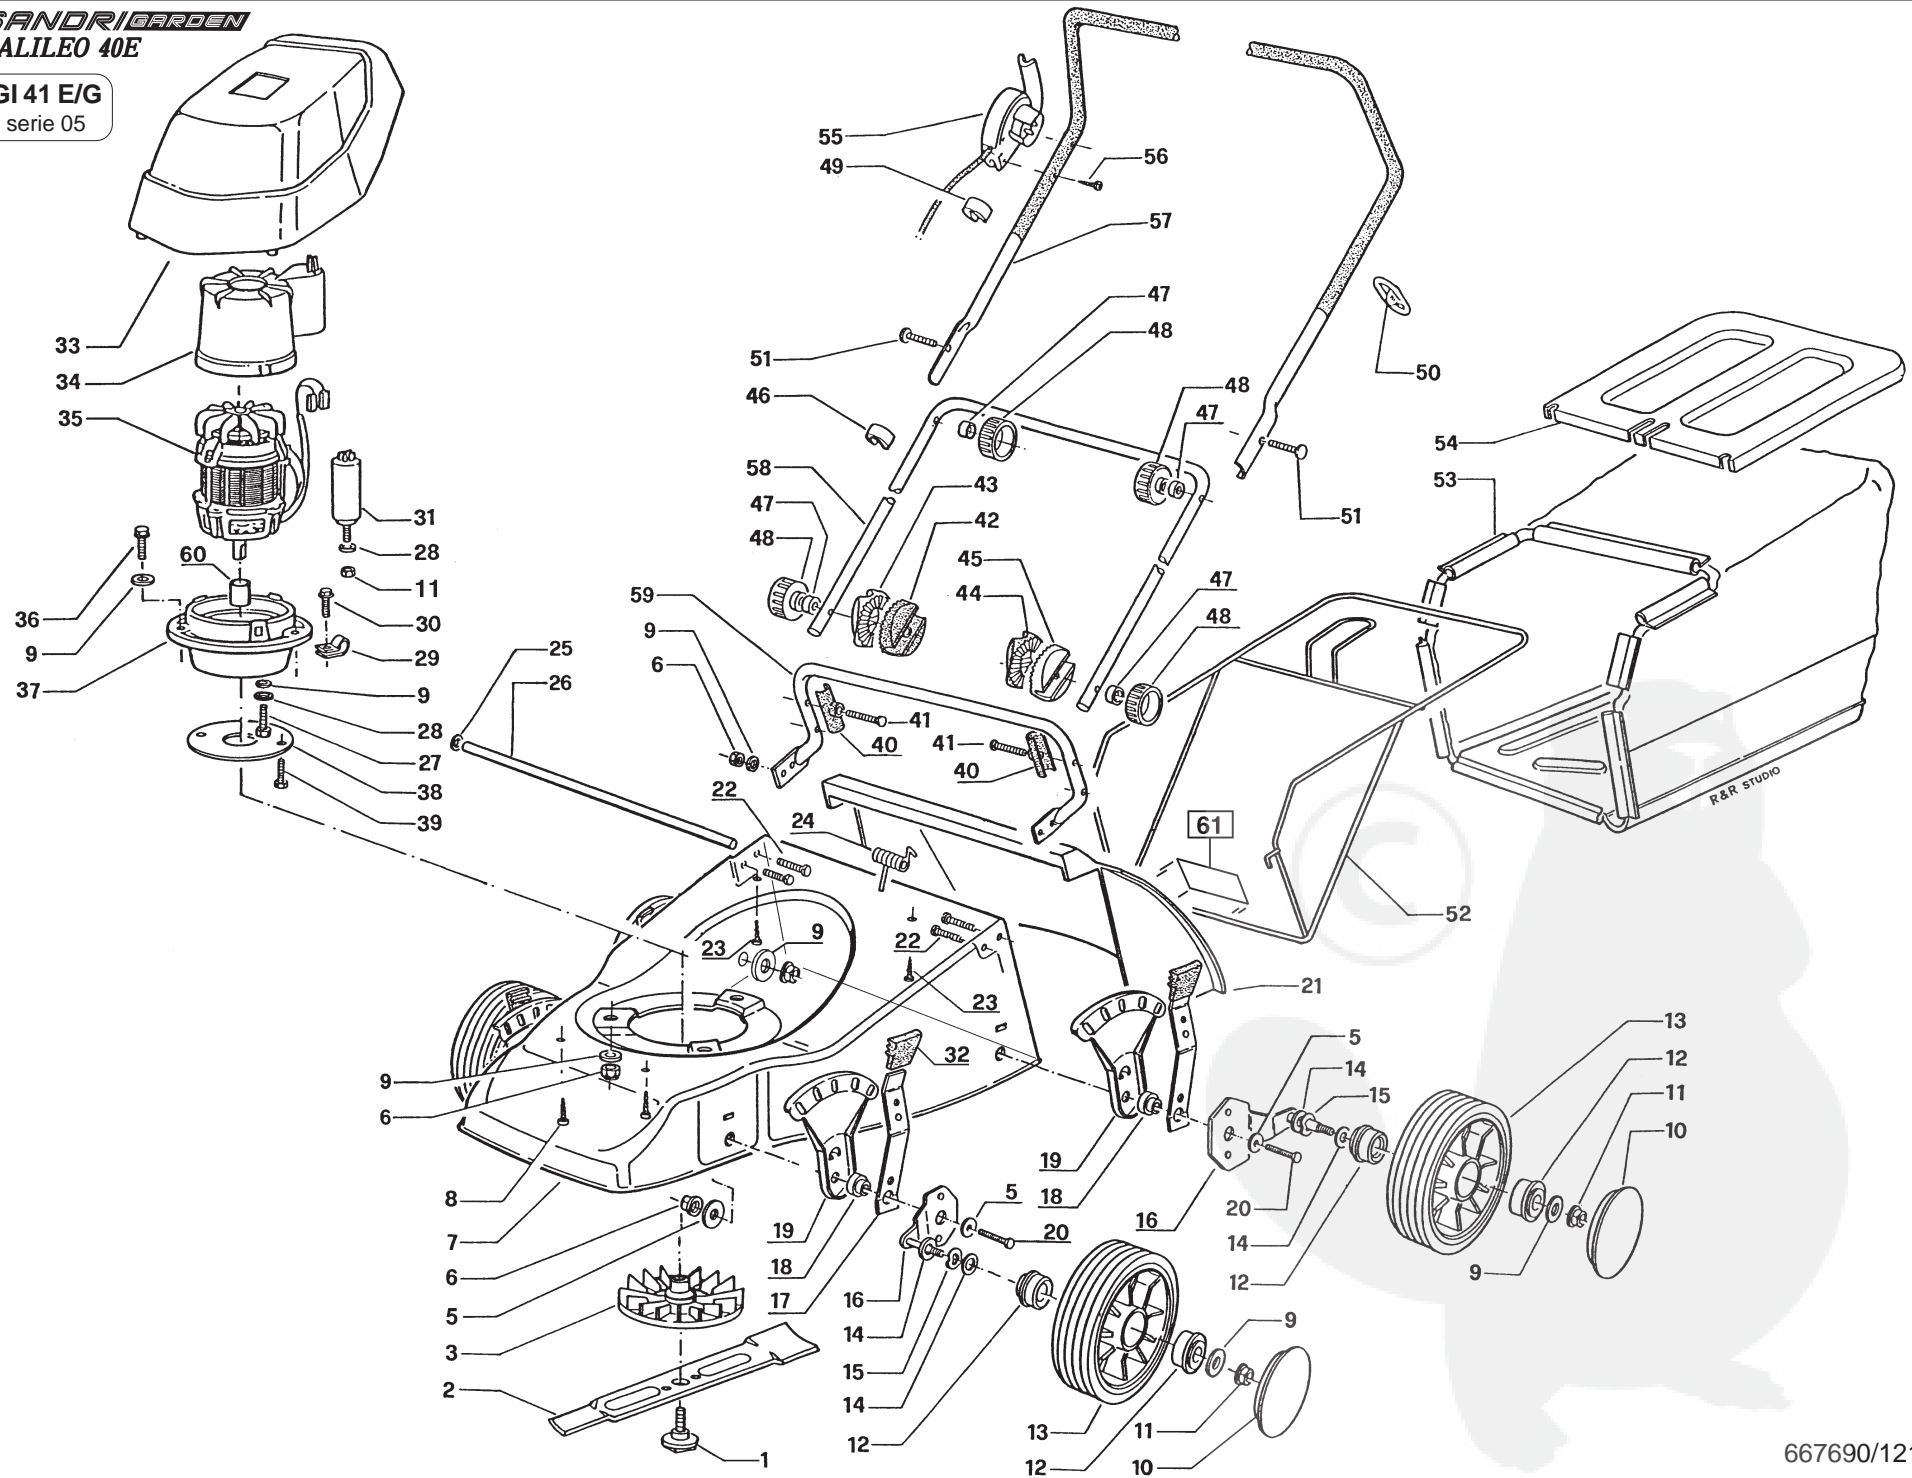

SANDRI GARDEN

ILLUSTRATED PARTS LIST

QUEEN GARDEN®

**GALILEO
40E**

GI 41 E/G
serie 05

POS.	CODICE	Q.TA	POS.	CODICE	Q.TA	POS.	CODICE	Q.TA
1	459780	1	44	447280	1			
2	273840	1	45	244570	1			
3	495770	1	46	446330	1			
5	159270	7	47	340060	4			
6	144450	11	48	2008490	4			
7	363520	1	49	446340	1			
8	160790	2	50	409570	1			
9	144460	19	51	101740	2			
10	442950	4	52	342990	1			
11	142030	5	53	259850 WHITE	1			
12	243090	8		243000 BLACK	1			
13	442930	4	54	263150	1			
14	245240	8	55	207200	1			
15	145250	4	56	140080	2			
16	374460	4	57	362530	1			
17	362241	4	58	360560	1			
18	261710	4	59	362560	1			
19	362220	4	60	379880	1			
20	172960	4	61	673460	1			
21	4007600	1						
22	109540	4						
23	164010	2						
24	296580	1						
25	145900	2						
26	342960	1						
27	152560	4						
28	145480	5						
29	247180	1						
30	147480	1						
31	247600	1						
32	4006900	4						
33	473650	1						
34	459590	1						
35	200450	1						
36	140510	3						
37	459600	1						
38	474540	1						
39	184460	2						
40	447300	2						
41	147390	2						
42	447290	1						
43	244560	1						

SANDRIGARDEN
GALILEO 40E

GI 41 E/G
serie 05

R&R STUDIO