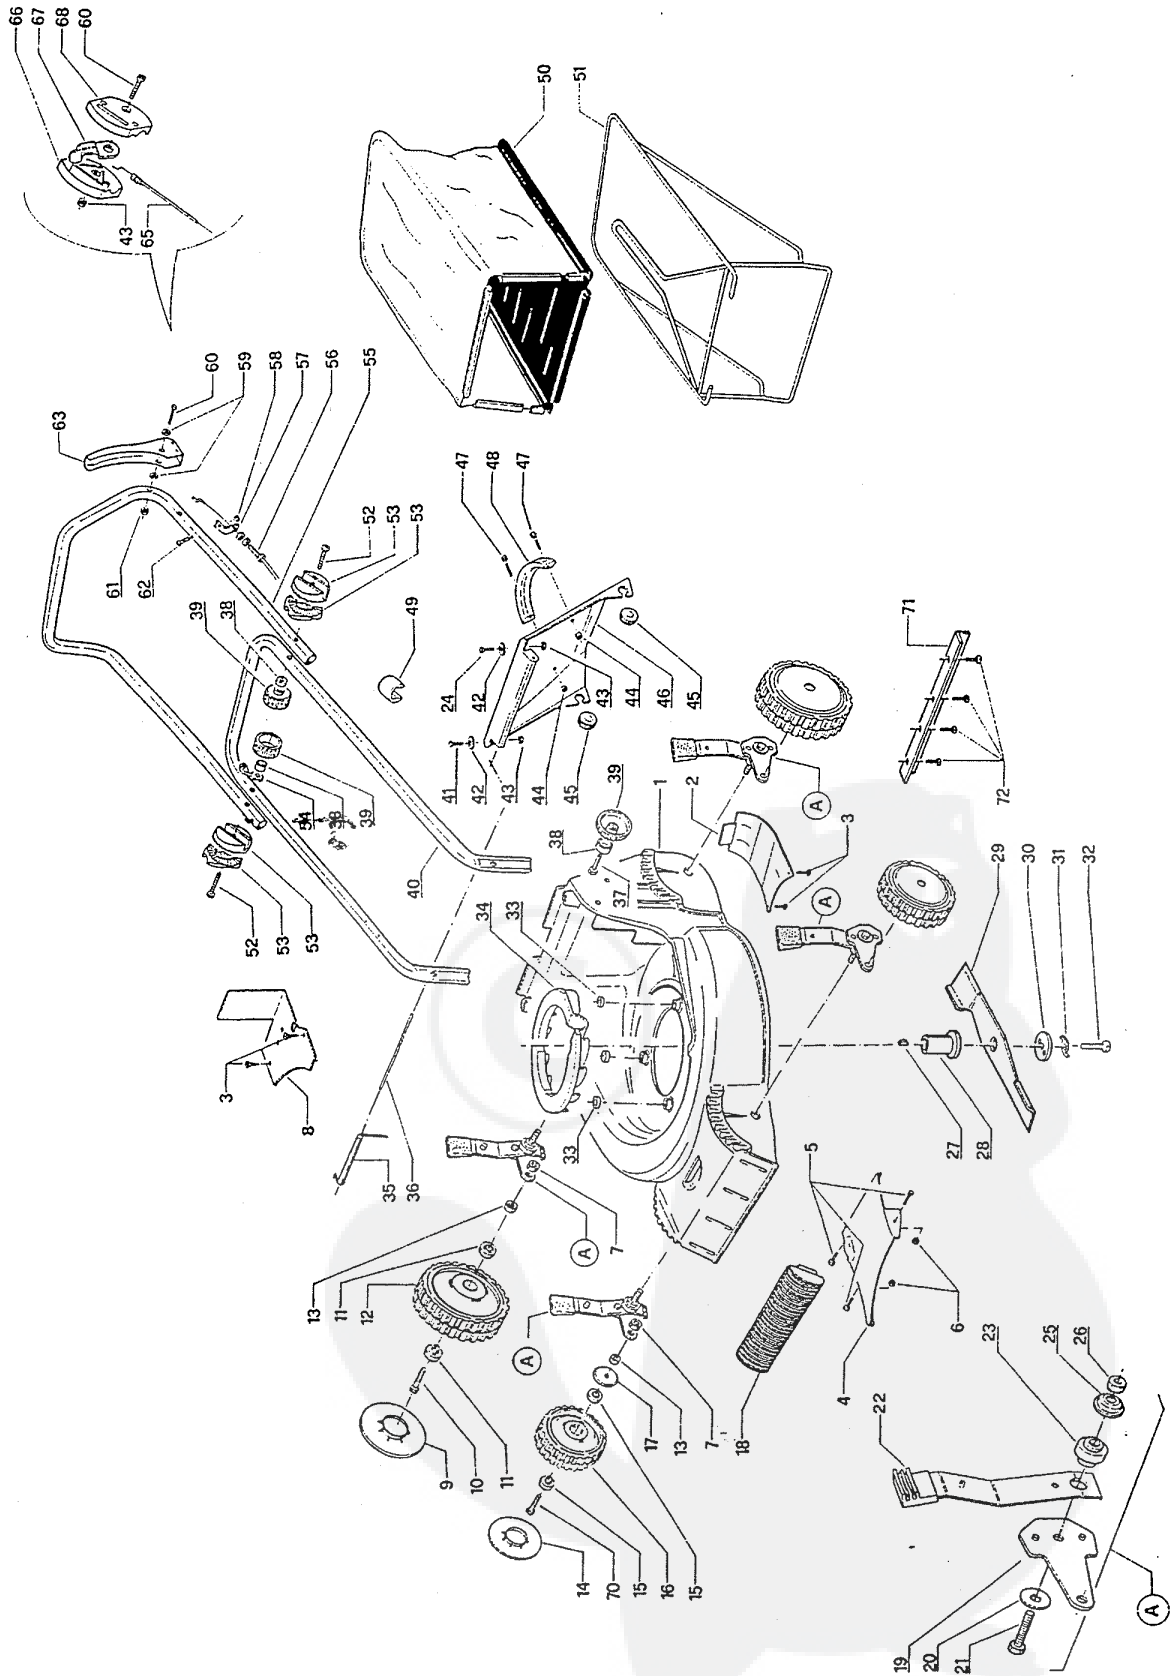

SANDRIGARDEN

GREEN IDEA 45 ALL

Serie 01

POS.	CODICE	Q.TA
1	360580 R 1021	1
	386790 R 6005	1
	398190 PMS 172	1
2	303380	1
3	172860	4
4	303390	1
5	147470	3
6	140260	3
7	142570	4
8	348210	1
9	273760	2
10	170580	2
11	203670	4
12	273730	2
13	157540	4
14	273770	2
15	204220	4
16	273750	2
17	340330	2
18	403440	1
19	395720	4
20	167820	4
21	106320	4
22	404160	4
23	204080	4
24	140280	1
25	304060	4
26	104050	4
27	101370	1
28	203290	1
29	200550	1
30	302080	1
31	301280	1
32	144400	1
33	144460	6
34	396640	1
35	203921	1
36	359441	1
37	142480	2
38	340060	4
39	346380	4

POS.	CODICE	Q.TA
40	350910	1
41	147460	1
42	181690	2
43	140300	3
44	142260	2
45	403190	2
46	303330	1
47	142760	2
48	406070	1
49	446340	2
50	262340	1
51	303340	1
52	101890	2
53	201830	4
54	365140	1
55	303230	1
56	B&S 285720	1
	B&S Quattro 285750	1
	HO GV100 285730	1
	HO GXV140 285790	1
	TM 285760	1
57	374450	1
58	106440	1
59	152120	2
60	142430	2
61	140270	1
62	160710	1
63	459910	1
65	B&S 285690	1
	B&S Quattro 245930	1
	HO/TM 285680	1
66	448590	1
67	308110	1
68	448580	1
70	142530	2
71	385390	1
72	184950	4