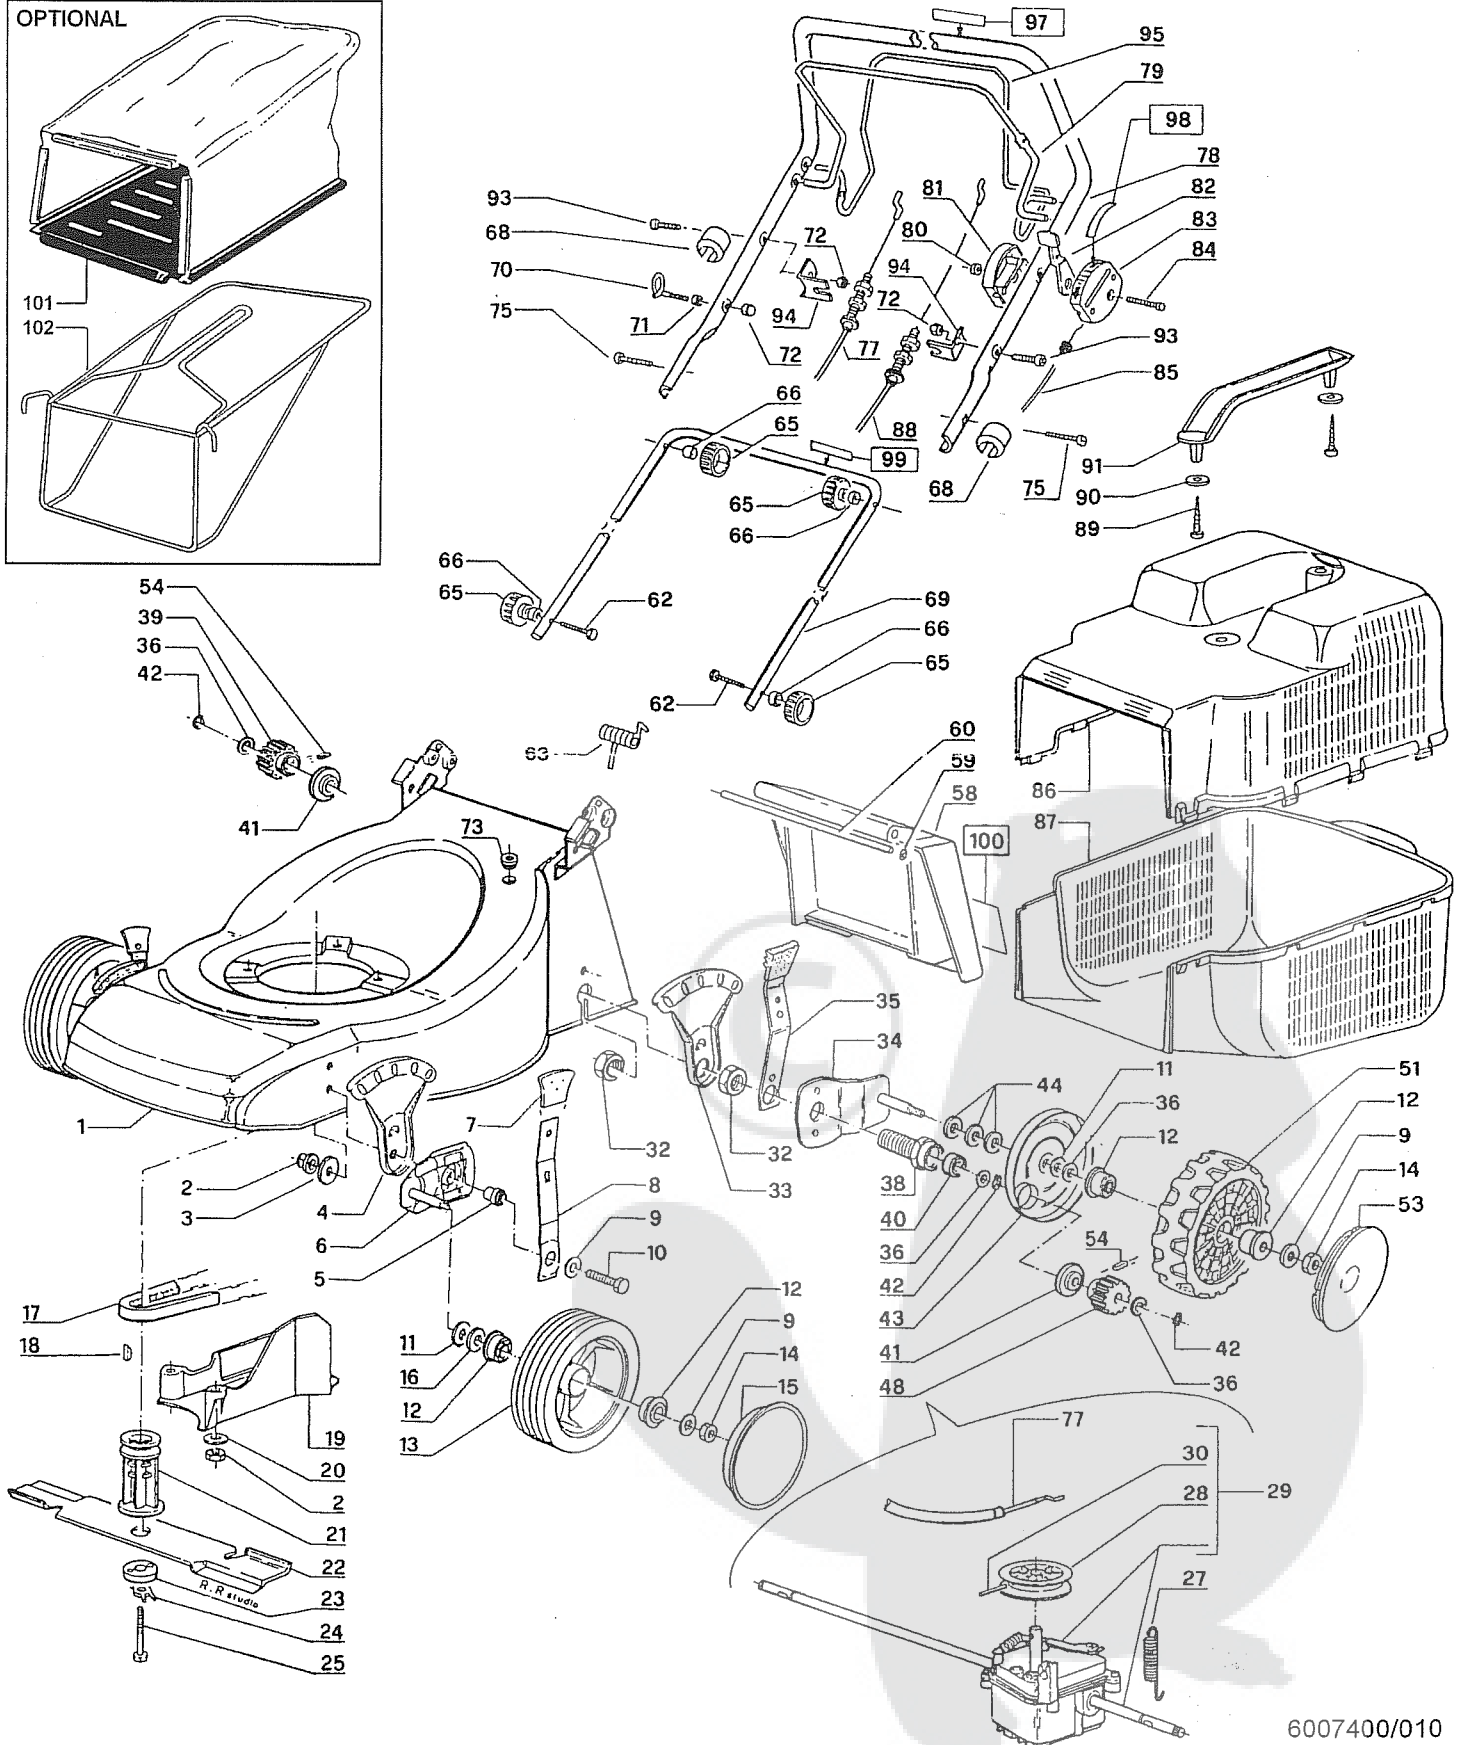

SANDORIGARDEN

ILLUSTRATED PARTS LIST

GARDEN IDEA
GREEN IDEA 51 SP

SG 51 SP

serie 01

by 2000

SANDRIGARDEN
GREEN IDEA 51 SP

SG 51 SP
serie 01

OPTIONAL

POS.	CODICE	Q.TA	POS.	CODICE	Q.TA	POS.	CODICE	Q.TA
1	3006750 YELLOW	1	43	380570	2	94	3002560	2
	3010310 RED	1	44	150770	8	95	2007110	1
	3010320 ORANGE	1	48	2007100	1	97	690740	1
	3011580 BLUE	1						
2	144450	4	51	4006810	2	98	647880	1
3	144480	2	53	465780	2	99	690720	1
			54	203500	2	100	673450	1
4	362220	2						
5	2006910	2	58	459720	1	OPTIONAL		
6	3006880	2	59	145900	2	101	2008330	1
			60	343550	1	102	2008320	1
7	4006900	2						
8	3006890	2	62	145910	2			
9	144460	6	63	296580	1			
			65	346380	4			
10	172960	2						
11	145250	4	66	340060	4			
12	4006840	8	68	446330	3			
			69	342970	1			
13	3006790	2						
14	142030	4	70	295640	1			
15	4006800	2	71	142000	1			
			72	106440	3			
16	245240	4						
17	2007330	1	73	447850	1			
18	101370	1	75	101740	2			
			77	2007430	1			
19	4006760	1						
20	147910	2	78	2007080	1			
21	2006780	1	79	2007120	1			
			80	140300	1			
22	2007310	1						
23	302080	1	81	446320	1			
24	301280	1	82	301110	1			
			83	446310	1			
25	101790	1						
27	2013860	1	84	140310	1			
28	2014970	1	85	240220 B&S QUATTRO	1			
				245930 B&S QUANTUM	1			
29	2007320	1		240690 TECUMSEH	1			
30	280890	1		240690 HO GCV	1			
32	142140	4		240500 B&S CLASSIC	1			
			86	4006680	1			
33	361720	2						
34	3007450	2	87	4006710	1			
35	462250	2	88	2009980 B&S QUANTUM	1			
				2007620 B&S	1			
36	250780	2		2007290 TECUMSEH	1			
38	2009800	2		2007620 HO GCV	1			
39	2006850	1	89	1010170	2			
40	203560	2	90	147740	2			
41	4006860	2	91	4006730	1			
42	144590	4	93	161060	2			