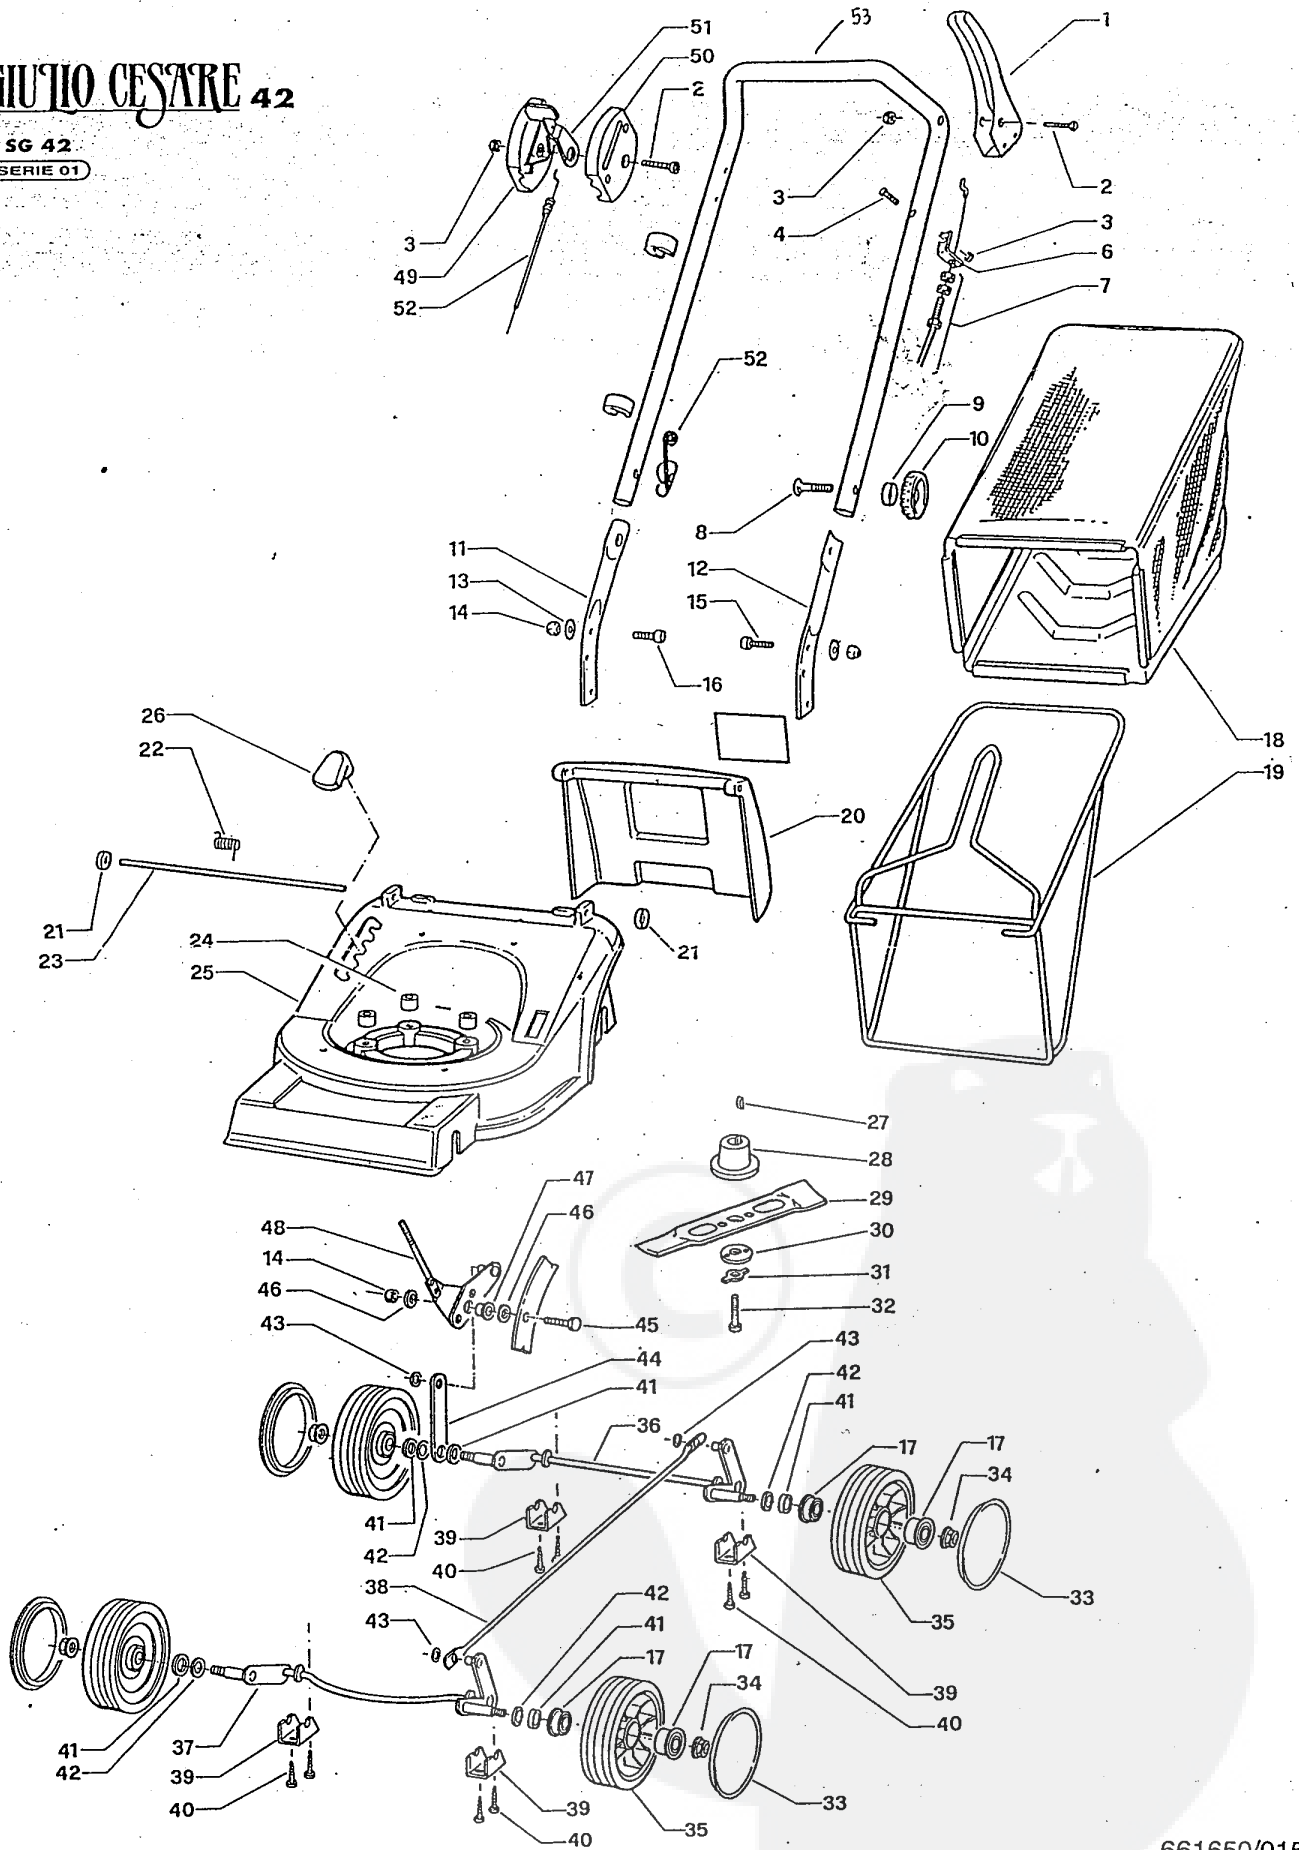

SAINT HUBERT
ILLUSTRATED PARTS LIST

GIULIO CESARE
42

TURBO CUT

GIULIO CESARE 42

SG 42
SERIE 01

POS.	CODICE	Q.TÀ	POS.	CODICE	Q.TÀ
1	459910	1	43	109260	3
2	140310	2	44	259470	1
3	140270	3	45	165110	1
4	147330	1	46	347890	2
5	446330	2	47	259870	1
6	263220	1	48	259460	1
7	259940 (B & S QUANTUM)		49	446320	1
	259920 (B & S SPRINT)		50	446310	1
	260000 (TECNAMOTOR)		51	301110	1
8	101740	2	52	343700	1
9	340060	2	53	259500	1
10	346380	2			
11	259490	1			
12	259480	1			
13	144750	6			
14	106440	4			
15	160190	2			
16	160180	2			
17	243090	8			
18	272980	1			
19	357210	1			
20	459720	1			
21	260170	2			
22	259420	1			
23	359410	1			
24	261610	3			
25	272950	1			
26	459540	1			
27	101370	1			
28	259550	1			
29	259800	1			
30	302080	1			
31	301280	1			
32	161520	1			
33	274070	4			
34	102130	4			
35	274060	4			
36	259440	1			
37	259430	1			
38	259450	1			
39	259530	4			
40	144500	8			
41	245240	5			
42	144740	4			