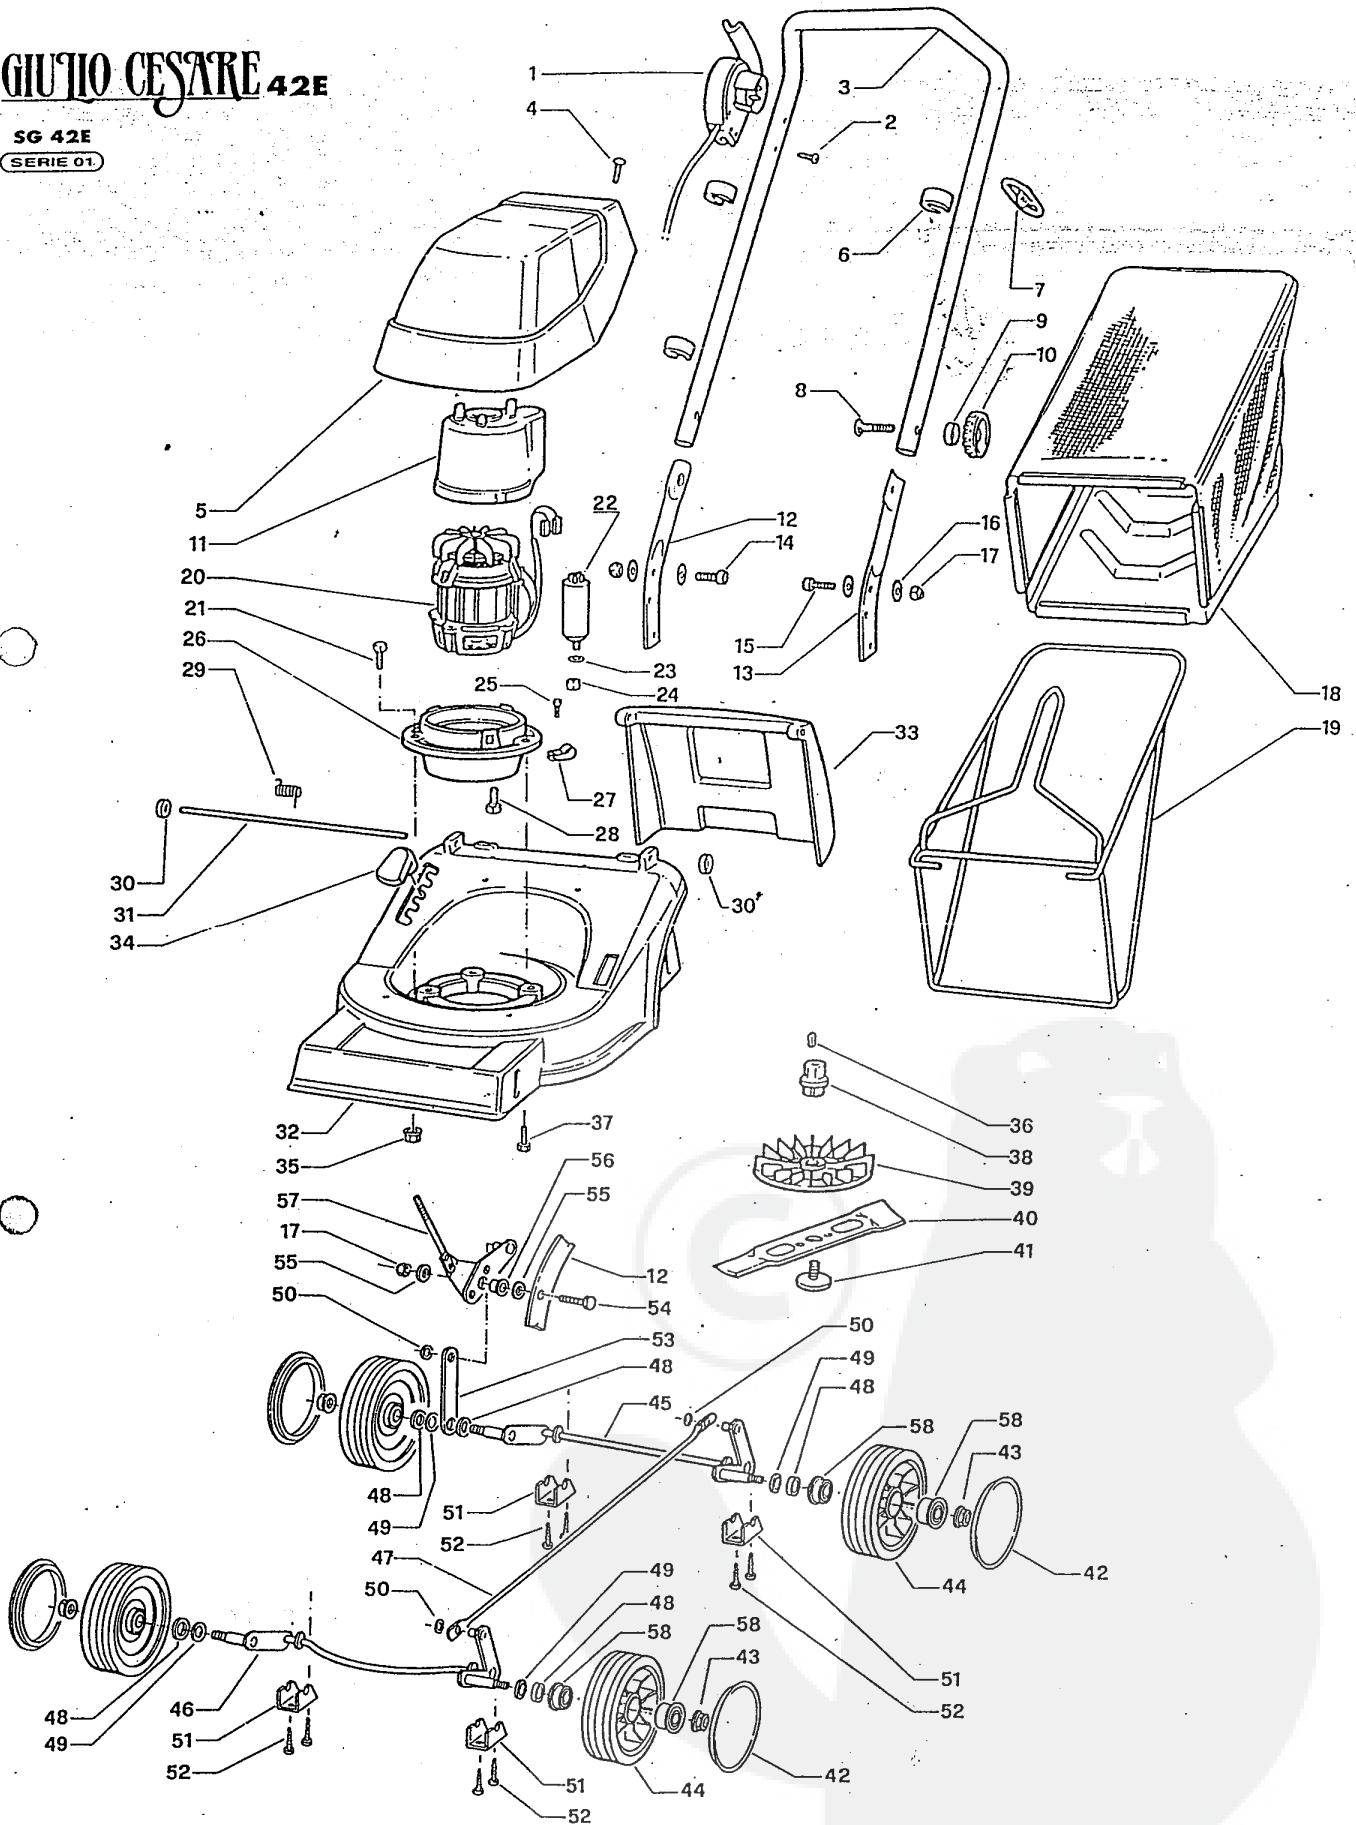

SAINT HUBERT

ILLUSTRATED PARTS LIST

GIULIO CESARE

42E

TURBO CUT

GIULIO CESARE 42E

SG 42E

SERIE 01

POS.	CODICE	Q.TÀ
1	209430	1
2	140080	2
3	259750	1
4	164010	2
5	459580	1
6	446330	3
7	409570	1
8	101740	2
9	340060	2
10	346380	2
11	459590	1
12	259490	1
13	259480	1
14	160180	2
15	160190	2
16	144750	6
17	106440	5
18	272980	1
19	357210	1
20	259790	1
21	140230	3
22	247600	1
23	145480	1
24	146410	1
25	147480	1
26	459600	1
27	247180	1
28	152560	4
29	259420	1
30	260170	2
31	359410	1
32	272950	1
33	459720	1
34	459540	1
35	144450	4
36	160130	1
37	160790	2
38	460200	1
39	460210	1
40	259800	1
41	459780	1
42	274070	4
43	102130	4
44	274060	4
45	259440	1

POS.	CODICE	Q.TÀ
46	259430	1
47	259450	1
48	245240	5
49	144740	4
50	109260	3
51	259530	4
52	144500	8
53	259470	1
54	165110	1
55	347890	2
56	259870	1
57	259460	1
58	243090	8