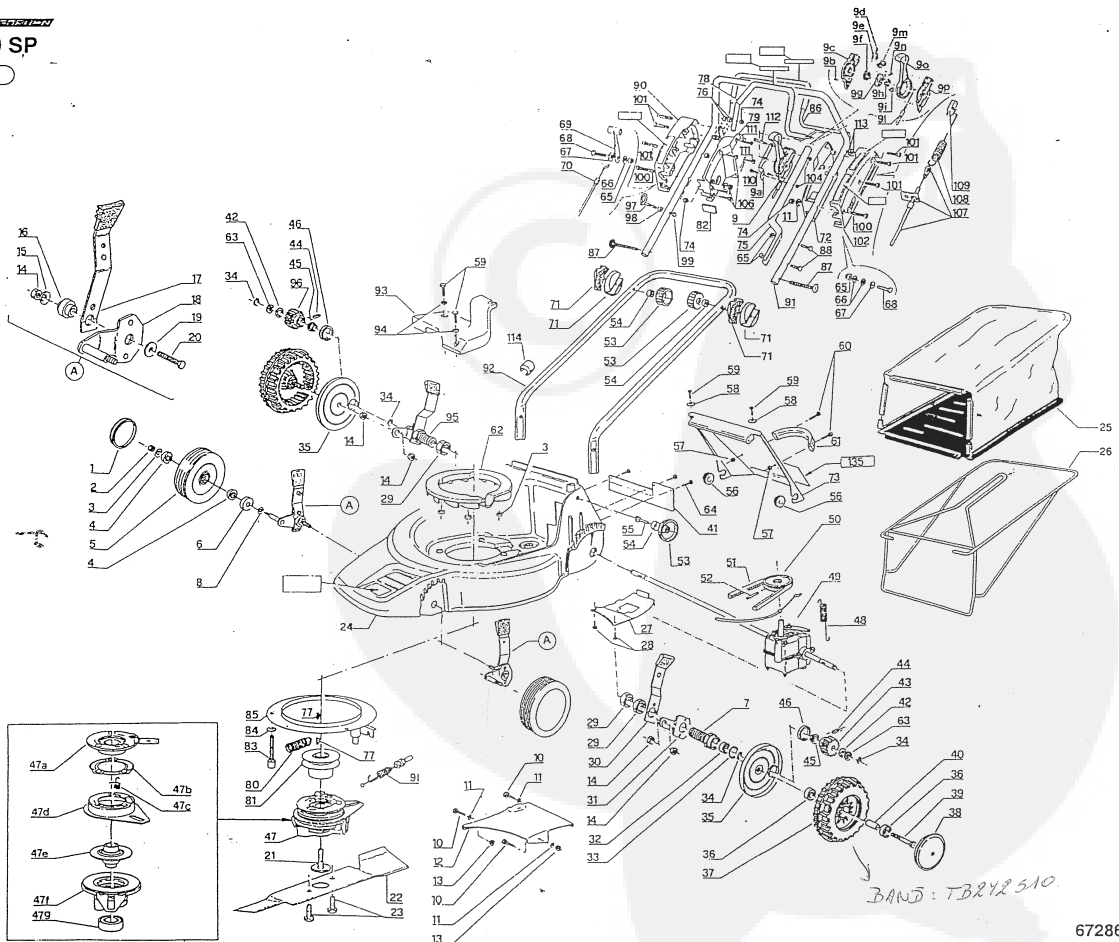

SANDRI GARDEN

ILLUSTRATED PARTS LIST

**LEONARDO DA VINCI
SP BBC**

LDV 50 SP
serie 05

POS.	CODICE	Q.TA	POS.	CODICE	Q.TA	POS.	CODICE	Q.TA
1	480560 WHITE	2	40	342520	2	79	480670 BLACK	1
	480570 BLUE	2	41	385390	1		480740 BLUE	1
2	142030	2	42	403540	2	80	295890	1
3	144460	6				81	245770 HO / KA	1
			43	242200	1		245830 INTEK 60	1
4	203680	4	44	203500	2	82	380690	1
5	380490	2	45	403520	2	84	147910	6
6	380740	2				85	399820	1
			46	403510	2			
7	203570	1	47	299830	1	86	380430	1
8	145250	2	48	245010	1	87	101890	2
9	295840	1				88	147790	2
			49	280000	1			
10	147470	3	50	280850	1	90	480660 BLACK	1
11	147740	5	51	244940	1		480700 BLUE	1
12	303160	1				91	380730	1
			52	280890	1	92	350910	1
13	140260	5	53	346380	4			
14	104050	6	54	340060	4	93	443540	1
15	304060	2				94	144750	2
			55	142480	2	95	242610	1
16	204080	2	56	403190	2			
17	462240	2	57	142260	2	96	242190	1
18	305750	2				97	295640	1
			58	181690	2	98	142000	1
19	167820	2	59	172850	4			
20	106320	2	60	142760	2	99	194140	1
21	299840	1				100	142450	2
			61	406070	1	101	140310	7
22	296560	1	62	396640	1			
23	106330	2	63	250780	2	102	480640 BLACK	1
24	361800 R 3000	1					480680 BLUE	1
	361870 ALL. MET.	1	64	184950	4	104	106440	2
			65	144450	5	106	185620	4
25	273600 Q.G.	1	66	144480	3			
	281160 WHITE	1				107	285640	1
26	373610	1	67	480710	2	108	262090	1
27	380870	1	68	147780	2	109	460260	1
			69	443670	1			
28	172870	2				70	284760 TM	1
29	142140	4					284740 Quantum	1
30	403590	2					284790 Ho GXV	1
			71	201830	4			
31	395750	2	72	480650 BLACK	1	110	151850	1
32	203560	2		480690 BLUE	1	111	185610	6
33	103550	2				112	146030	1
			73	303330	1	113	152120	5
34	144590	4	74	140270	10	114	446340	3
35	303690	2	75	399850	1			
36	203620	4						
			76	284100	2			
37	342490	2	77	101370	2			
38	444010 WHITE	2	78	399830	1			
	480580 BLUE	2						
39	142530	2						

672860/069

SANDRI GARDEN
LDV 50 SP
serie 05

672860/069