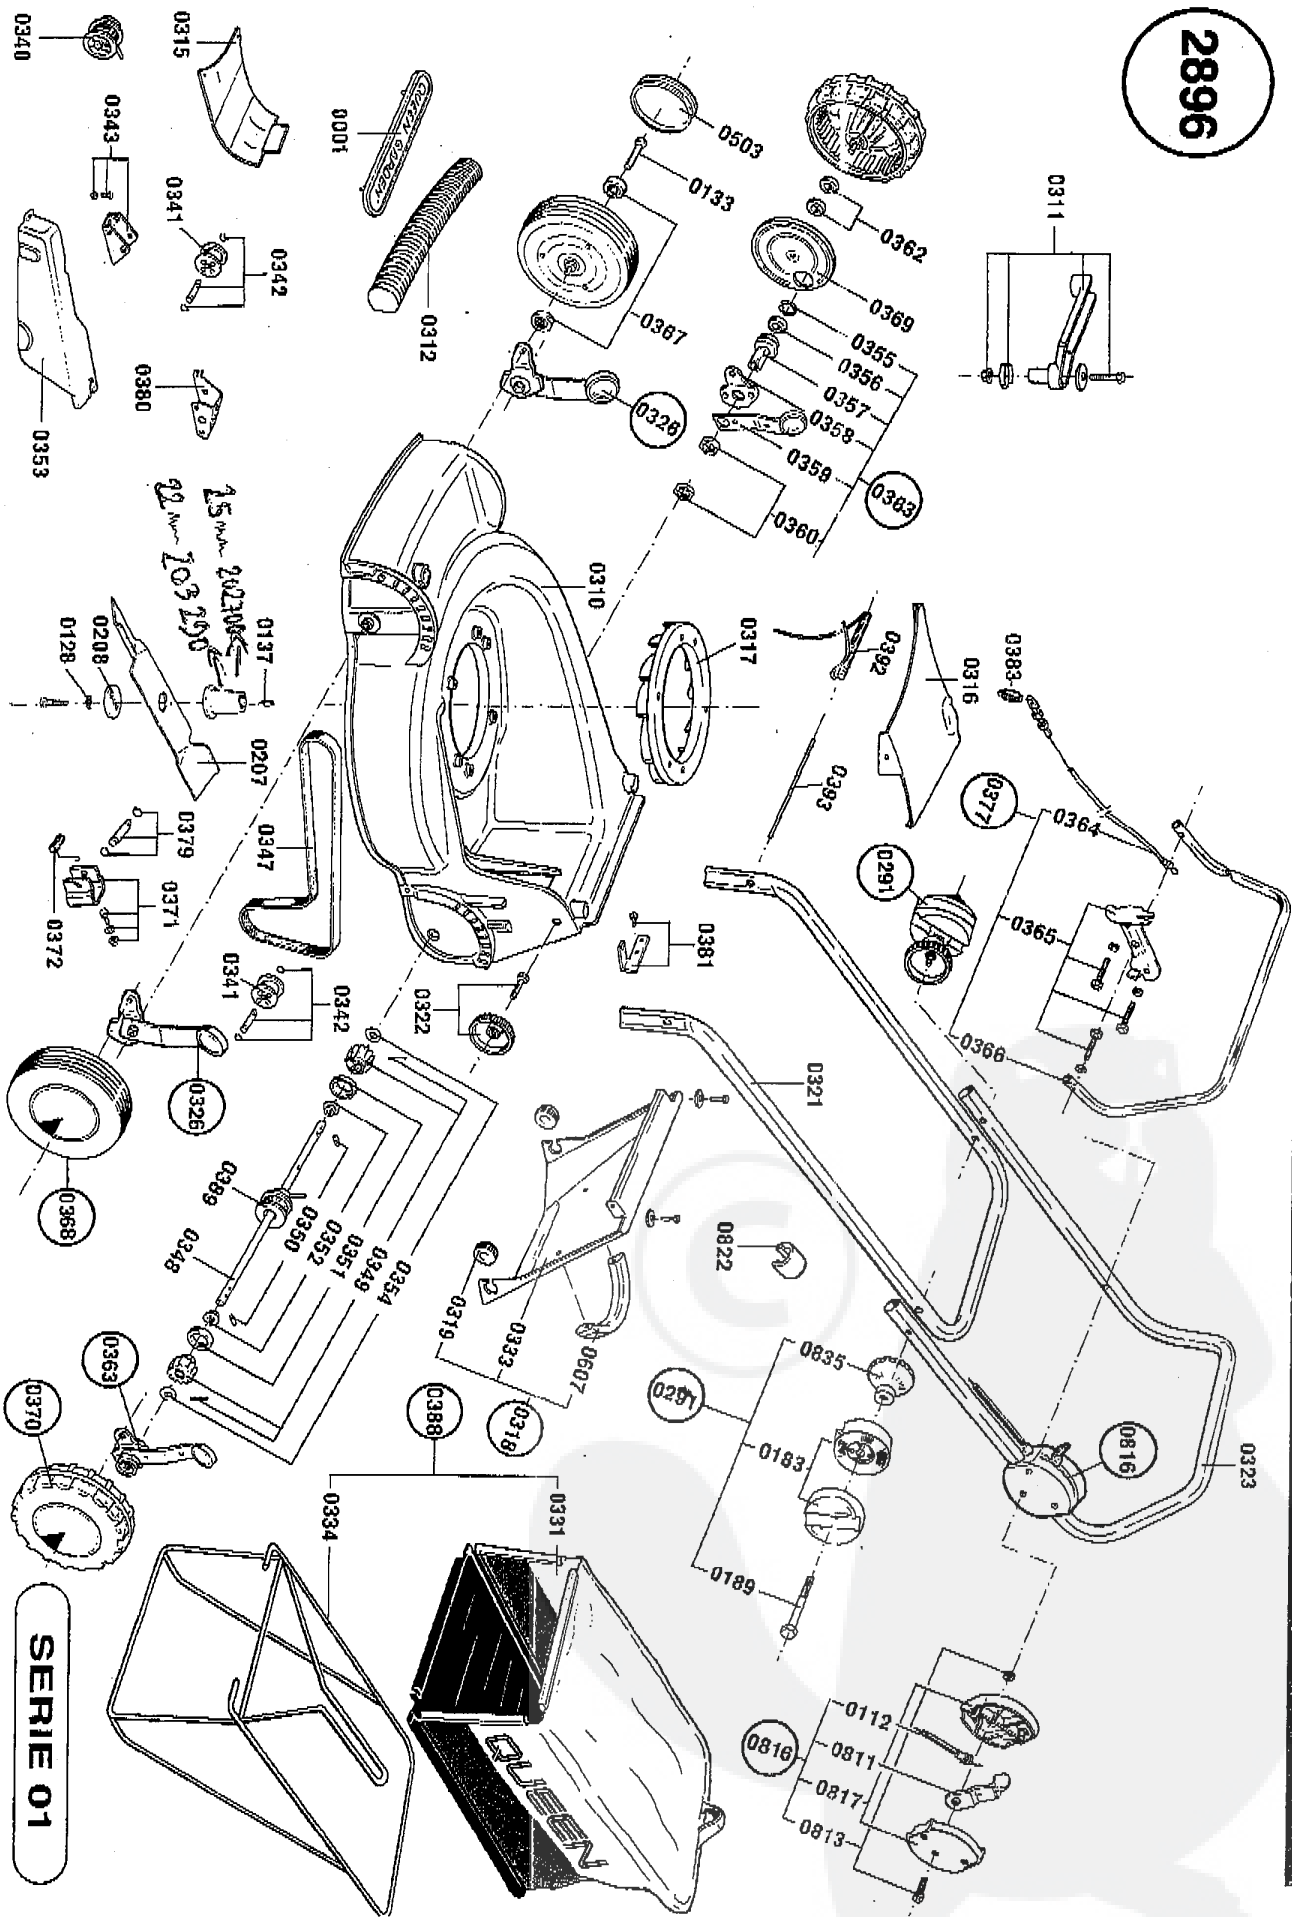

Leonardo da Vinci 50 AUTOMATIC

2896

SERIE 01