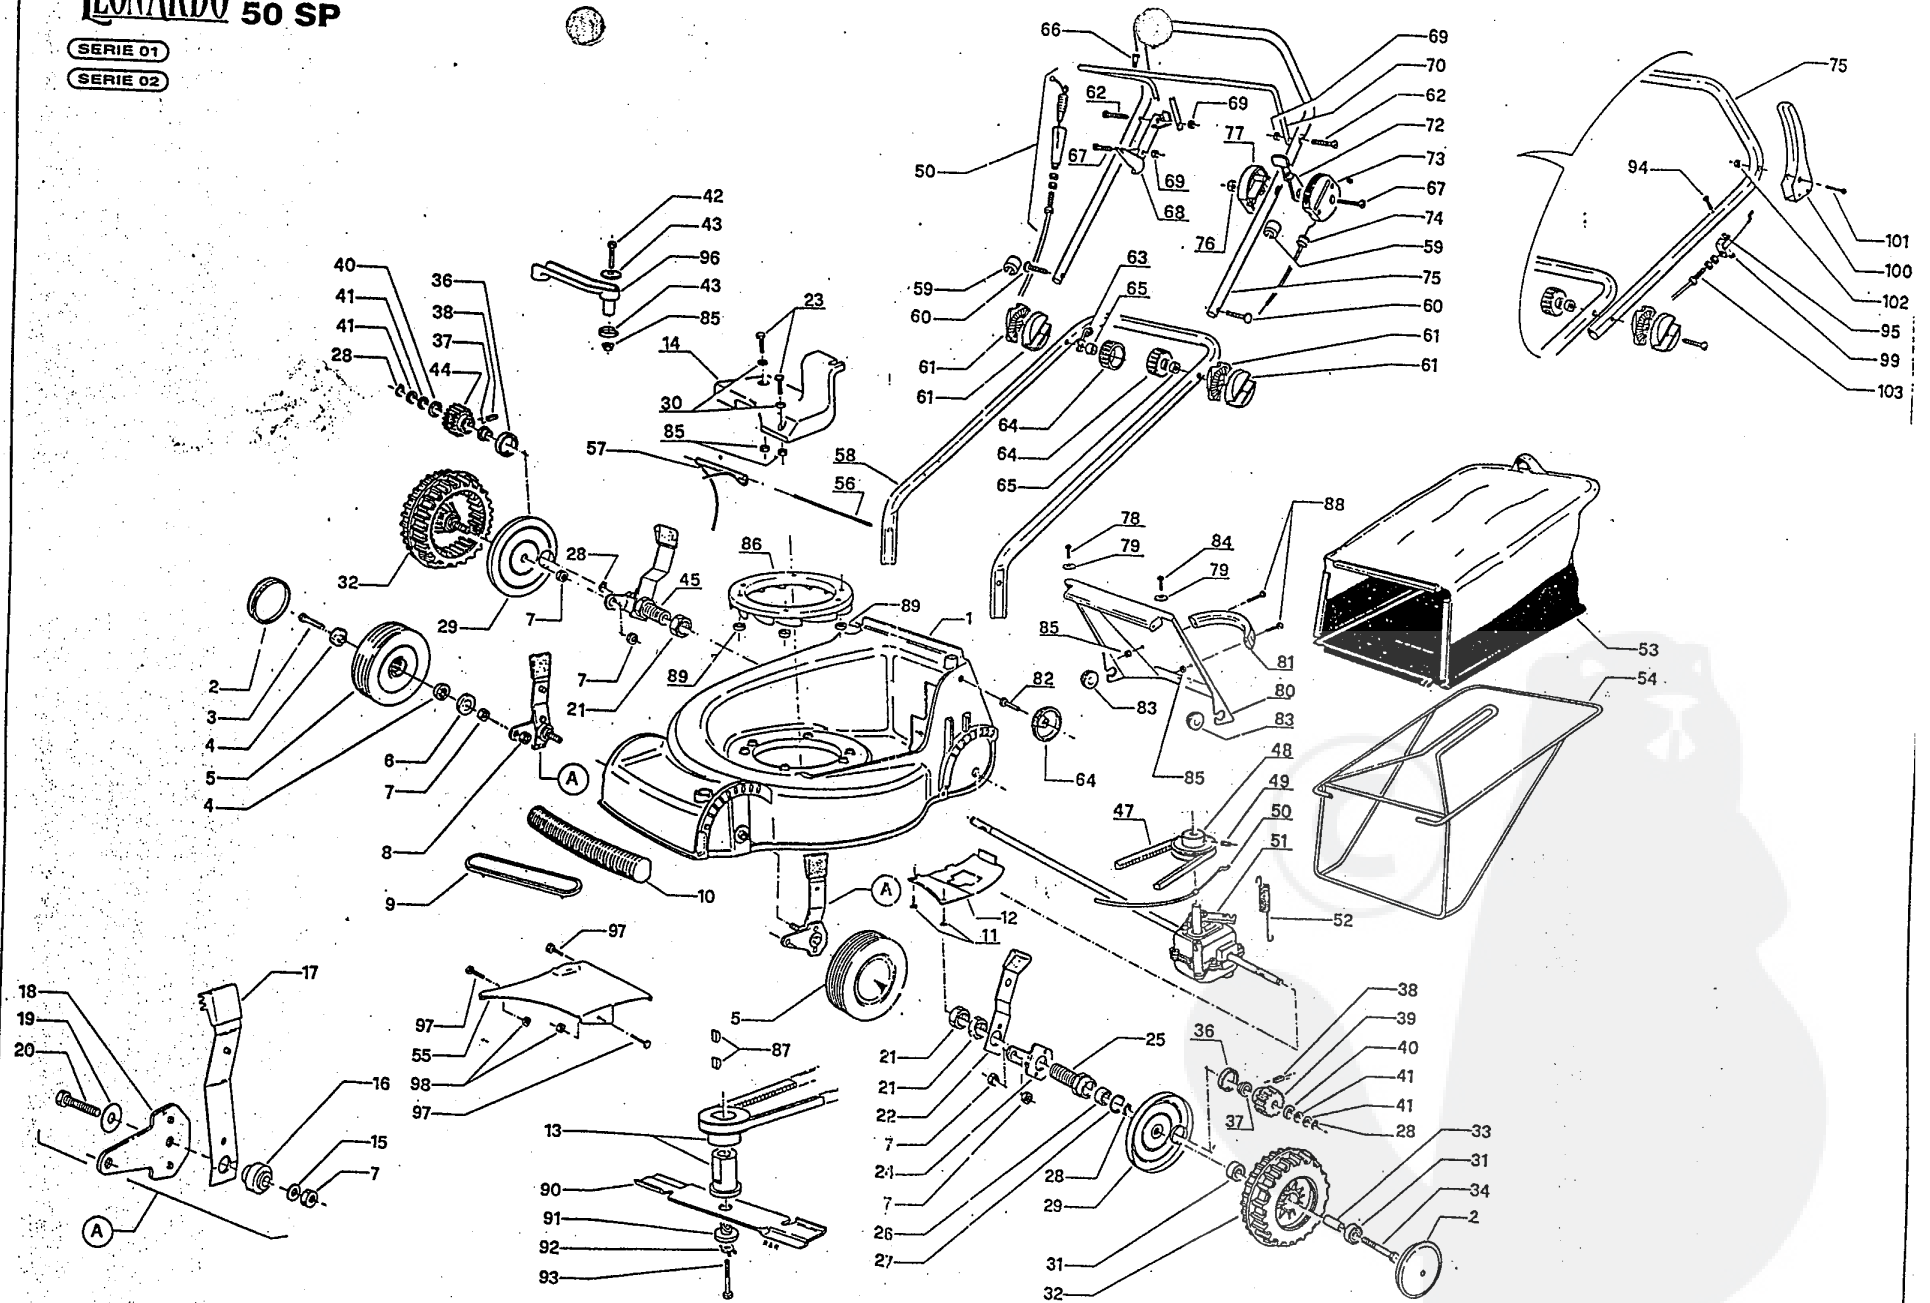

SAIN'T HUBERT

ILLUSTRATED PARTS LIST

LEONARDO

50 SP

TURBO CUT

LEONARDO 50 SP

SERIE 01

SERIE 02

POS.	CODICE	Q.TÀ	POS.	CODICE	Q.TÀ	POS.	CODICE	Q.TÀ
1	360590	1	45	203570	1	87	142330 (ø25)	-
2	444010	4	46			88	142760	2
3	145890	2	47	244940	1	89	144460	3
4	204220	4	48	244960	1	90	343710	1
5	356140	2	49	142130	1	91	244030	1
6	304040	2	50	245360	1	92	301280	1
7	104050	8	51	245860	1	93	144400	1
8	142570	2	52	274370	1	94	147730	1
9	300010	1	53	201790	1	95	263220	1
10	403120	1	54	303340	1	96	447660	1
11	147480	2	55	303160	1	97	147470	3
12	379980	1	56	303930	1	98	140260	3
13	344700 ø22	1	57	203920	1	99	106440	1
14	344710 ø25	1	58	365750	1	100	459910	1
15	443540	1	59	446340	4	101	140310	1
16	304060	2	60	101890	2	102	140270	1
17	204080	2	61	201830	4	103	259920 (A)	-
18	404160	2	62	142440	2		260000 (B)	-
19	304170	2	63	343700	1		260050 (C)	-
20	304110	2	64	346380	4			
21	106320	2	65	340060	4			
22	142140	4	66	342450	1			
23	403590	2	67	142430	2			
24	147490	2	68	344330	1			
25	303580	2	69	140270	3			
26	242610	1	70	343580	1			
27	203560	2	71					
28	103550	2	72	308110	1			
29	144590	4	73	448580	1			
30	303690	2	74	250850 (lg 110)	-			
31	144750	2		245800 (lg 130)	-			
32	203620	4		240500 (lg 140)	-			
33	342490	2	75	365740	1			
34	342520	2	76	140300	3			
35	142530	2	77	448590	1			
36	403510	2	78	147460	1			
37	403520	2	79	340290	2			
38	203500	2	80	303330	1			
39	242200	1	81	406070	1			
40	403540	2	82	142480	2			
41	303540	4	83	403190	2			
42	146030	1	84	140280	1			
43	347890	2	85	142260	5			
44	242190	1	86	403170	1			
			87	101370 (ø22)	-			

(A) = BRIGGS & STRATTON
(B) = TECNAMOTOR
(C) = HONDA