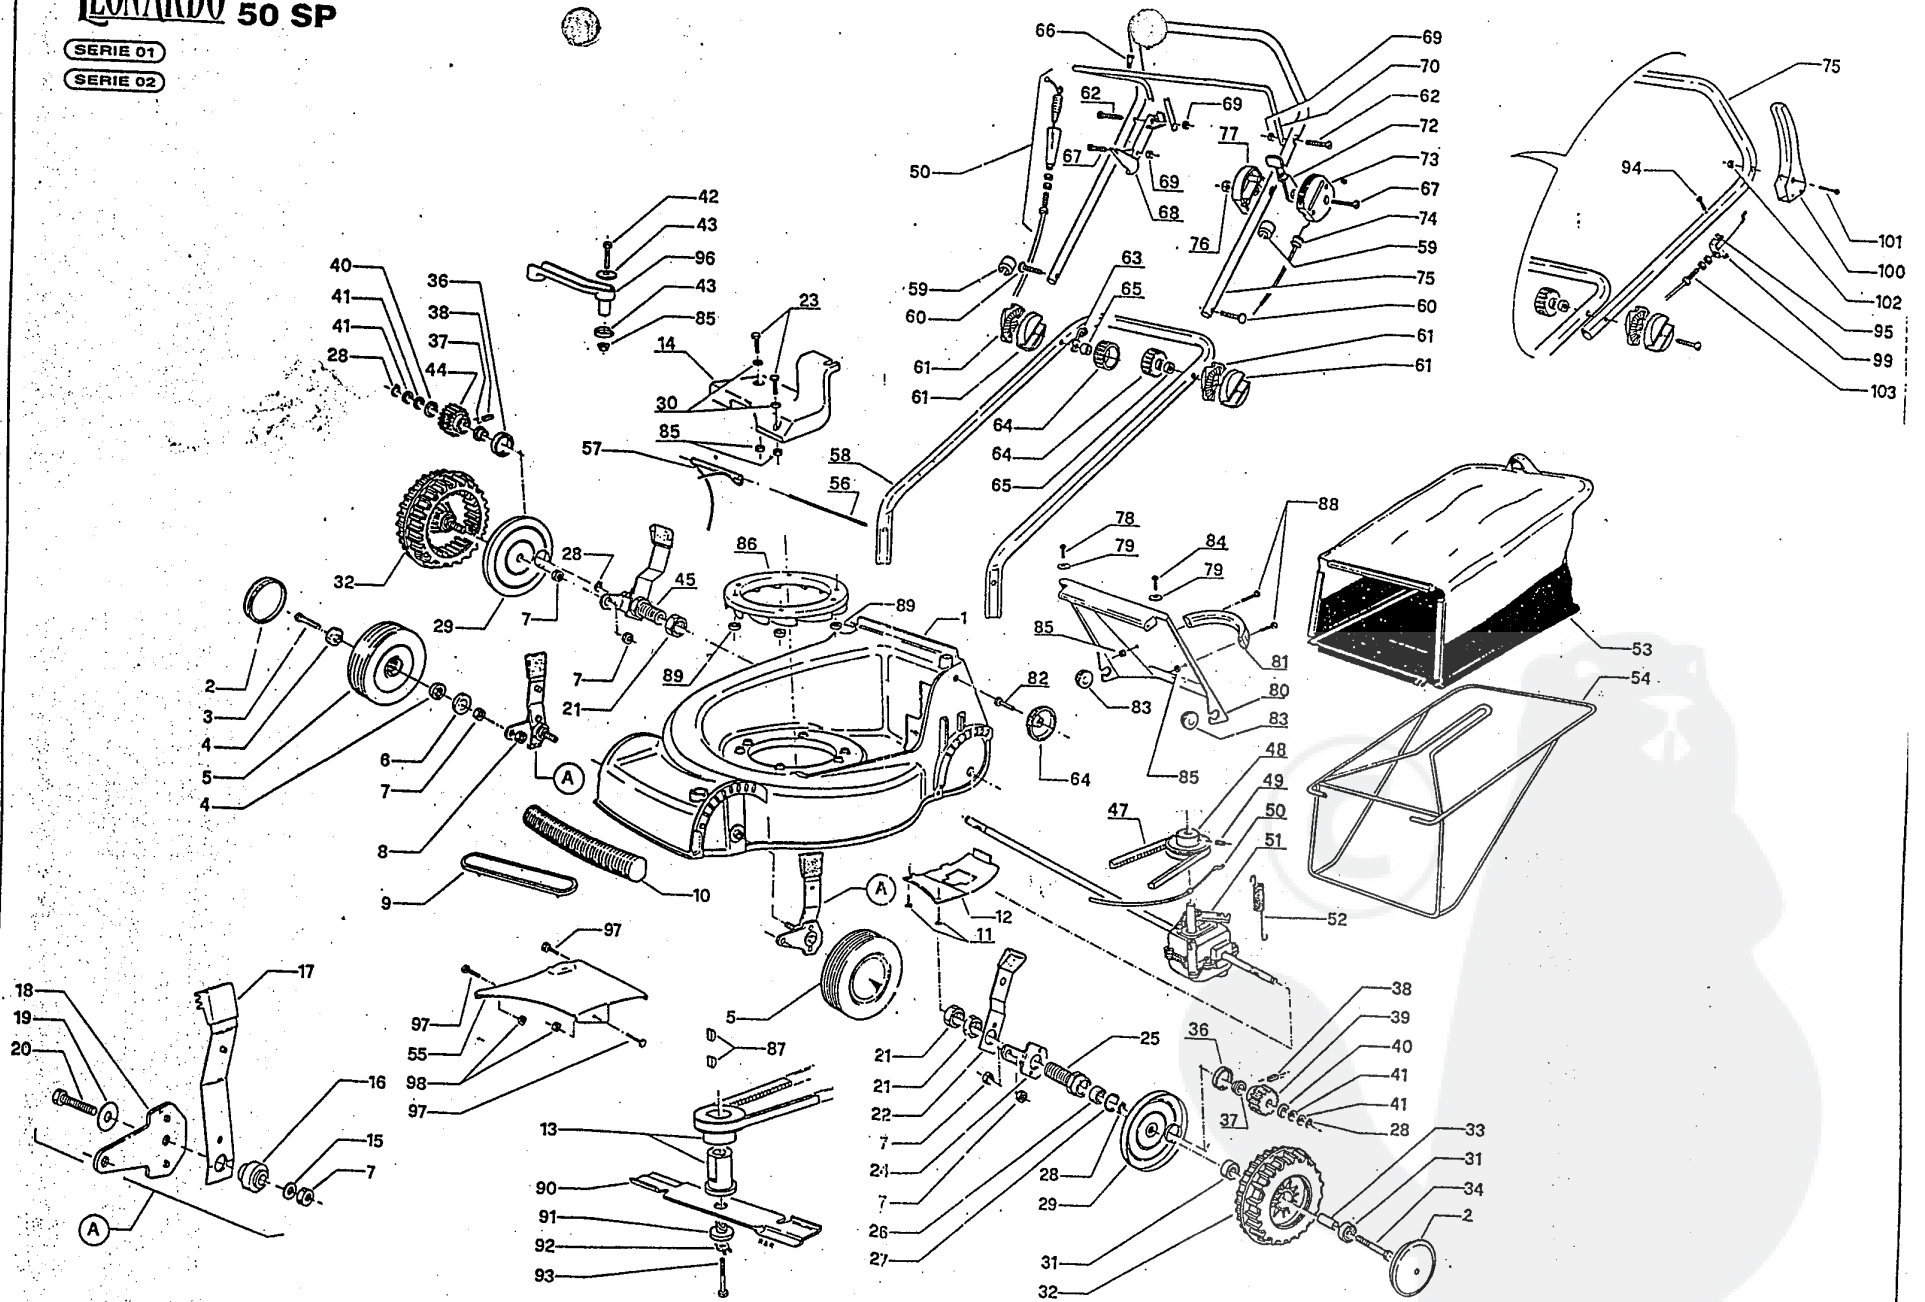

SAINT HUBERT

ILLUSTRATED PARTS LIST

LEONARDO

50 SP

TURBO CUT

LEONARDO 50 SP

SERIE 01

SERIE 02

POS.	CODICE	Q.TÀ	POS.	CODICE	Q.TÀ	POS.	CODICE	Q.TÀ
1	360590	1	45	203570	1	87	142330 (ø25)	-
2	444010	4	46			88	142760	2
3	145890	2	47	244940	1	89	144460	3
4	204220	4	48	244960	1	90	343710	1
5	356140	2	49	142130	1	91	244030	1
6	304040	2	50	245360	1	92	301280	1
7	104050	8	51	245860	1	93	144400	1
8	142570	2	52	274370	1	94	147730	1
9	300010	1	53	201790	1	95	263220	1
10	403120	1	54	303340	1	96	447660	1
11	147480	2	55	303160	1	97	147470	3
12	379980	1	56	303930	1	98	140260	3
13	344700 ø22	1	57	203920	1	99	106440	1
14	344710 ø25	1	58	365750	1	100	459910	1
15	443540	1	59	446340	4	101	140310	1
16	304060	2	60	101890	2	102	140270	1
17	204080	2	61	201830	4	103	259920 (A)	-
18	404160	2	62	142440	2		260000 (B)	-
19	304170	2	63	343700	1		260050 (C)	-
20	304110	2	64	346380	4			
21	106320	2	65	340060	4			
22	142140	4	66	342450	1			
23	403590	2	67	142430	2			
24	147490	2	68	344330	1			
25	303580	2	69	140270	3			
26	242610	1	70	343580	1			
27	203560	2	71					
28	103550	2	72	308110	1			
29	144590	4	73	448580	1			
30	303690	2	74	250850 (lg 110)	-			
31	144750	2		245800 (lg 130)	-			
32	203620	4		240500 (lg 140)	-			
33	342490	2	75	365740	1			
34	342520	2	76	140300	3			
35	142530	2	77	448590	1			
36			78	147460	1			
37	403510	2	79	340290	2			
38	403520	2	80	303330	1			
39	203500	2	81	406070	1			
40	242200	1	82	142480	2			
41	403540	2	83	403190	2			
42	303540	4	84	140280	1			
43	146030	1	85	142260	5			
44	347890	2	86	403170	1			
45	242190	1	87	101370 (ø22)	-			

(A) = BRIGGS & STRATTON
(B) = TECNAMOTOR
(C) = HONDA