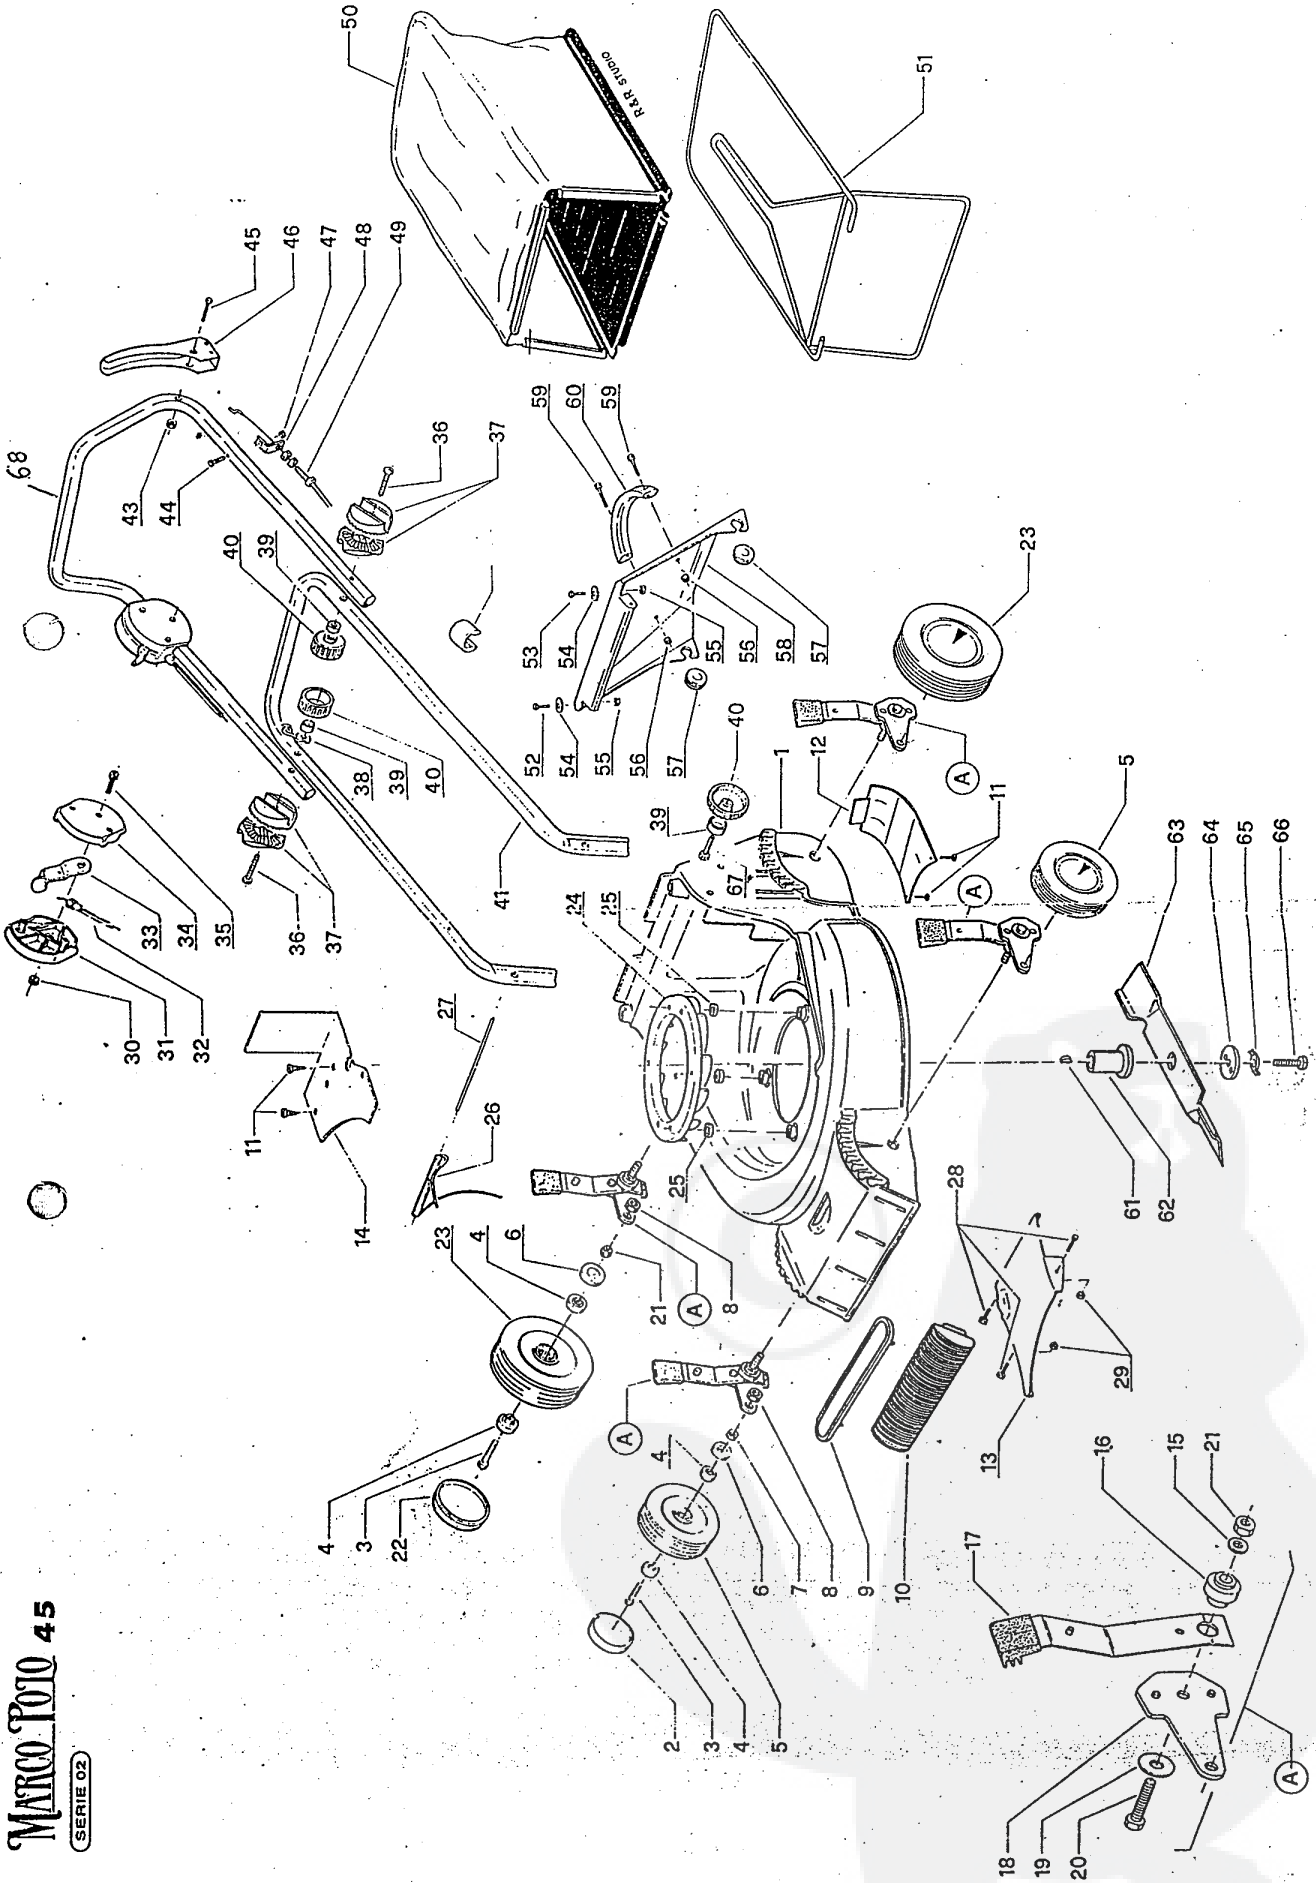

SAINT HUBERT

ILLUSTRATED PARTS LIST

MARCO POLO

45

TURBO CUT

MARCO POLO 45

SERIE 02

POS.	CODICE	Q.TÀ
1	360580	1
2	273770	2
3	145890	2
4	204220	8
5	273750	2
6	304040	4
7	157540	2
8	142570	4
9	300010	1
10	403440	1
11	147480	4
12	303380	1
13	303390	1
14	348210	1
15	304060	4
16	204080	4
17	404160	4
18	304170	4
19	304110	4
20	106320	4
21	104050	6
22	273760	2
23	273730	2
24	403170	1
25	144460	3
26	203920	1
27	303930	1
28	147470	3
29	140260	3
30	140300	1
31	448590	1
32	240690	-
33	301110	1
34	448580	1
35	142430	1
36	101890	2
37	201830	4
38	343700	1
39	340060	4
40	346380	4
41	365750	1
42	303230	1
43	140270	1
44	147730	1
45	140310	1

POS.	CODICE	Q.TÀ
46	459910	1
47	106440	1
48	46085-	1
49	259920	1
50	204790	1
51	303340	1
52	147460	1
53	140280	1
54	340290	2
55	140300	2
56	142260	2
57	403190	2
58	303330	1
59	142760	2
60	406070	1
61	101370	1
62	203290	1
63	300550	1
64	302080	1
65	301280	1
66	144400	1
67	142480	2
68	365740	1