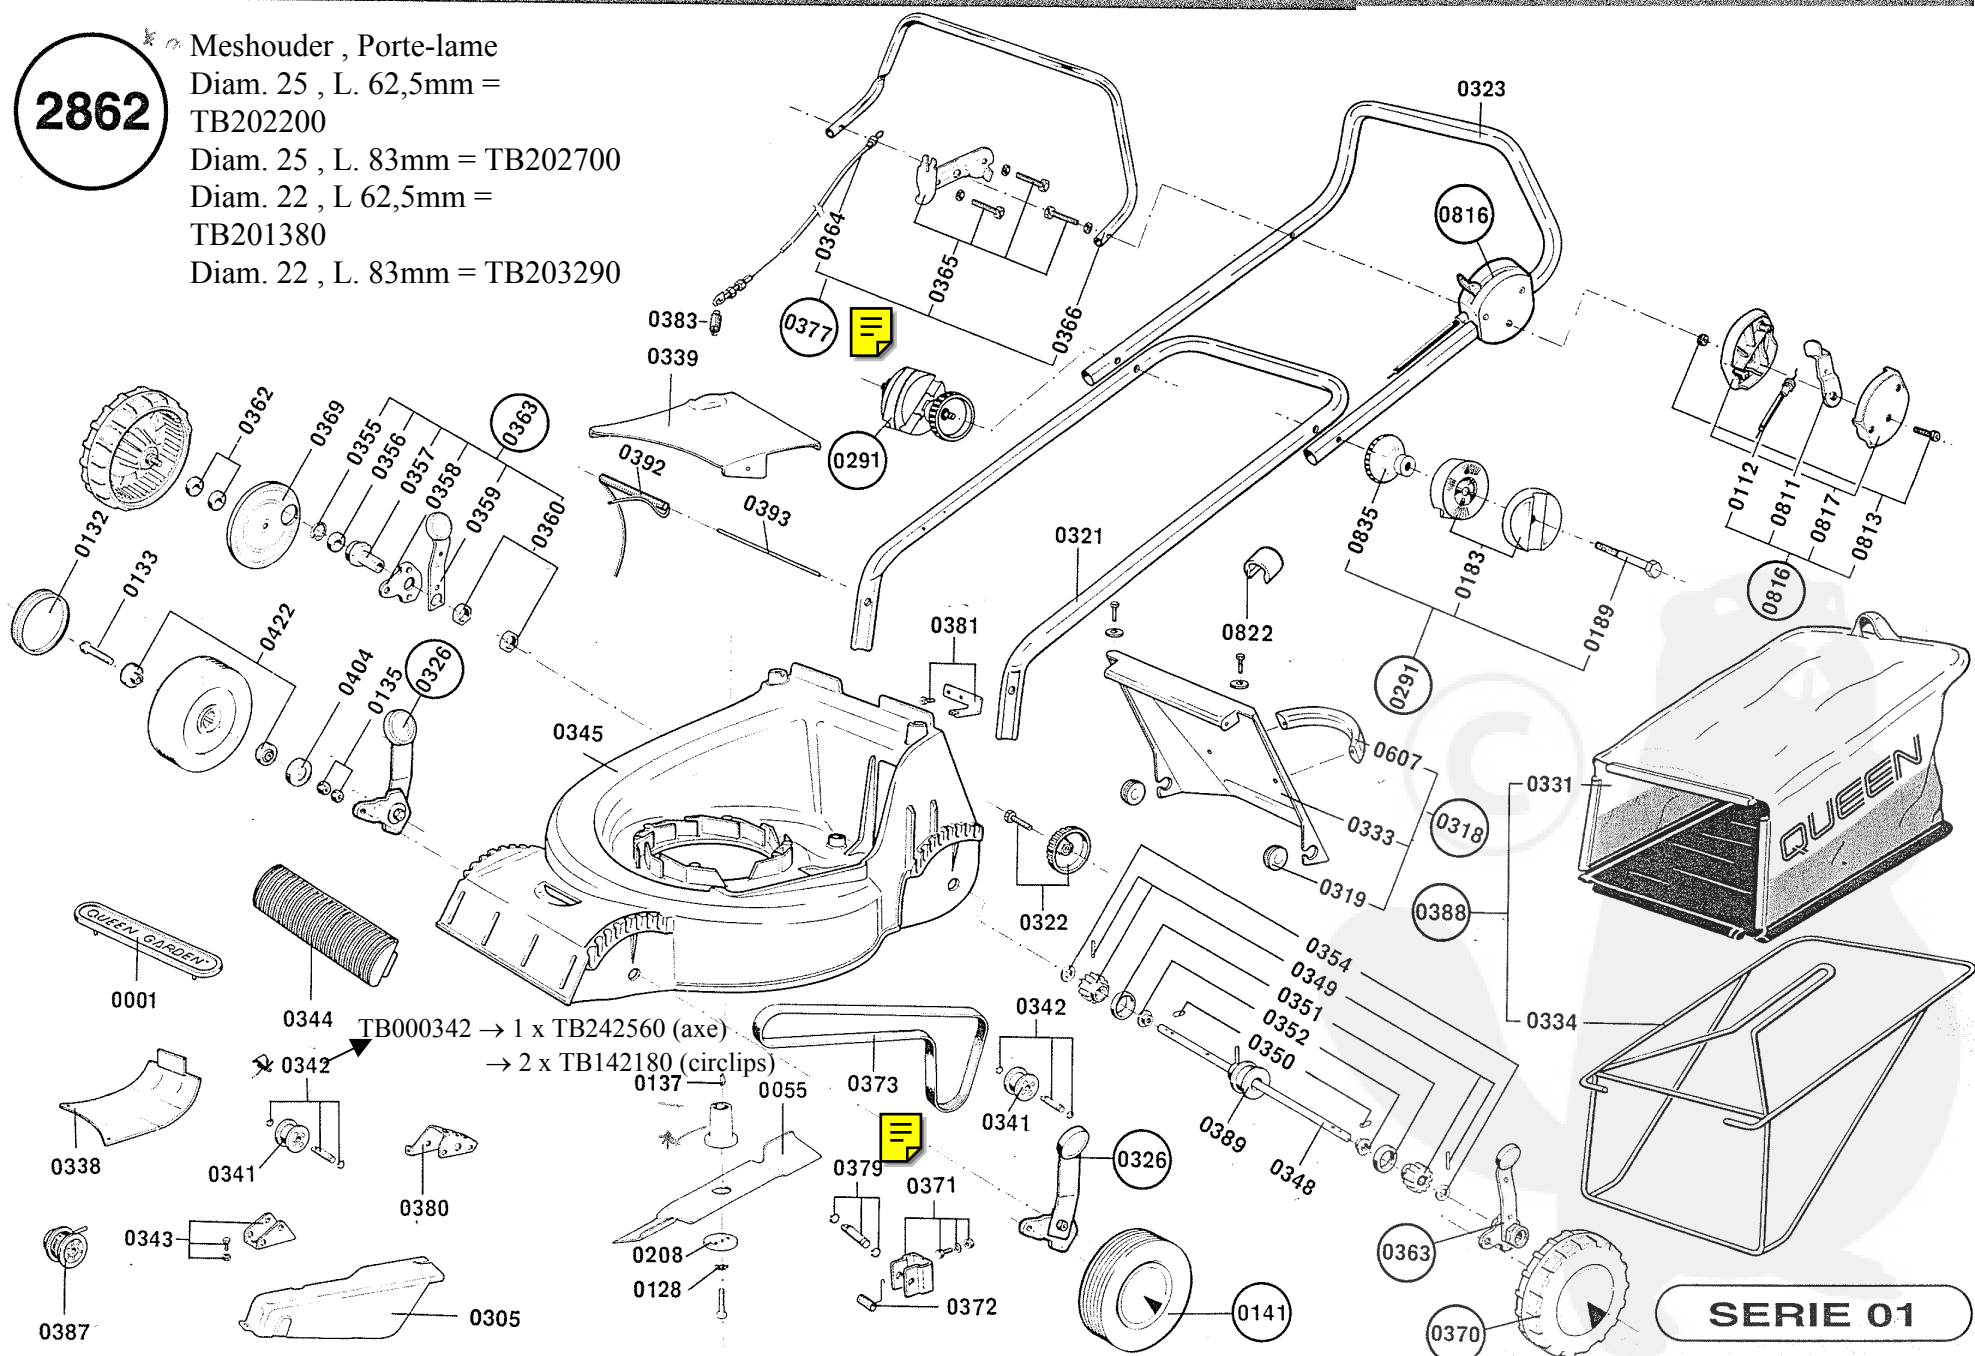

Marco Polo AUTOMATIC

2862

- * Meshouder , Porte-lame
- Diam. 25 , L. 62,5mm = TB202200
- Diam. 25 , L. 83mm = TB202700
- Diam. 22 , L. 62,5mm = TB201380
- Diam. 22 , L. 83mm = TB203290

SERIE 01