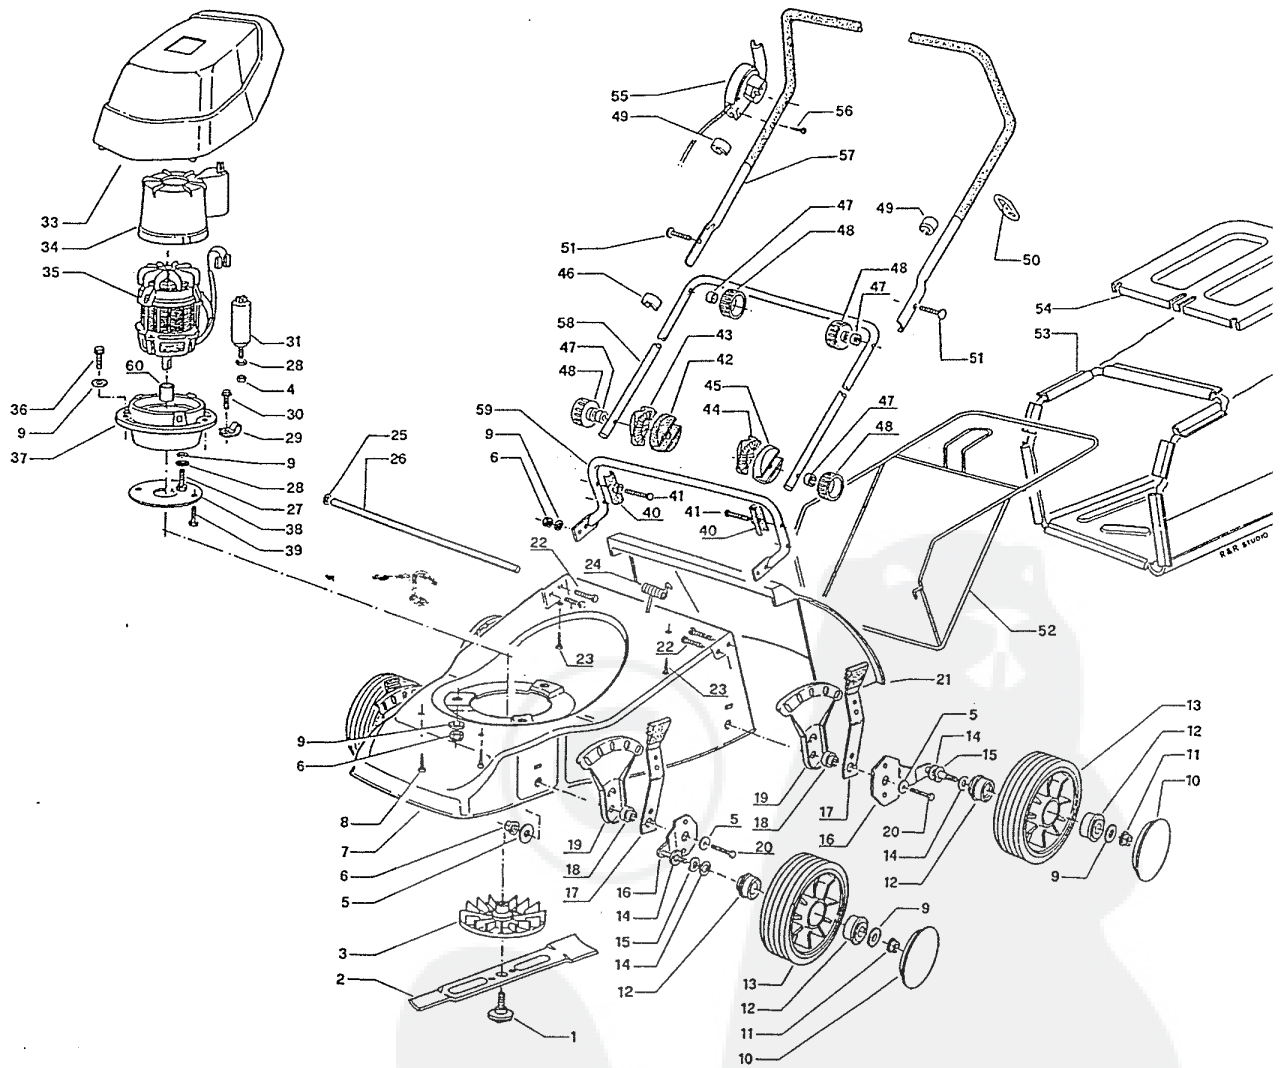

SANDRIGARDEN

RAFFAELLO 45E

Serie 04

POS.	CODICE	Q.TA
1	459780	1
2	273850	1
3	495770	1
4	146410	1
5	159270	8
6	144450	11
7	366120 R 1021	1
	363530 R 3000	1
	367020 R 6002	1
8	160790	2
9	144460	18
10	442950	4
11	142030	4
12	243090	8
13	442930	4
14	245240	8
15	145250	4
16	374460	4
17	462240	4
18	261710	4
19	362220	4
20	172960	4
21	461760	1
22	109540	4
23	164010	2
24	263350	1
25	145900	2
26	342960	1
27	152560	4
28	145480	5
29	247180	1
30	147480	1
31	202110	1
33	473650	1
34	459590	1
35	200460	1
36	140510	3
37	459600	1
38	474540	1
39	164010	2
40	447300	2

POS.	CODICE	Q.TA
41	147390	2
42	447290	1
43	244560	1
44	447280	1
45	244570	1
46	446330	1
47	340060	4
48	346380	4
49	446340	2
50	409570	1
51	101740	2
52	342990	1
53	243120	1
54	263150	1
55	207200	1
56	140080	2
57	362530	1
58	360560	1
59	362560	1
60	379880	1