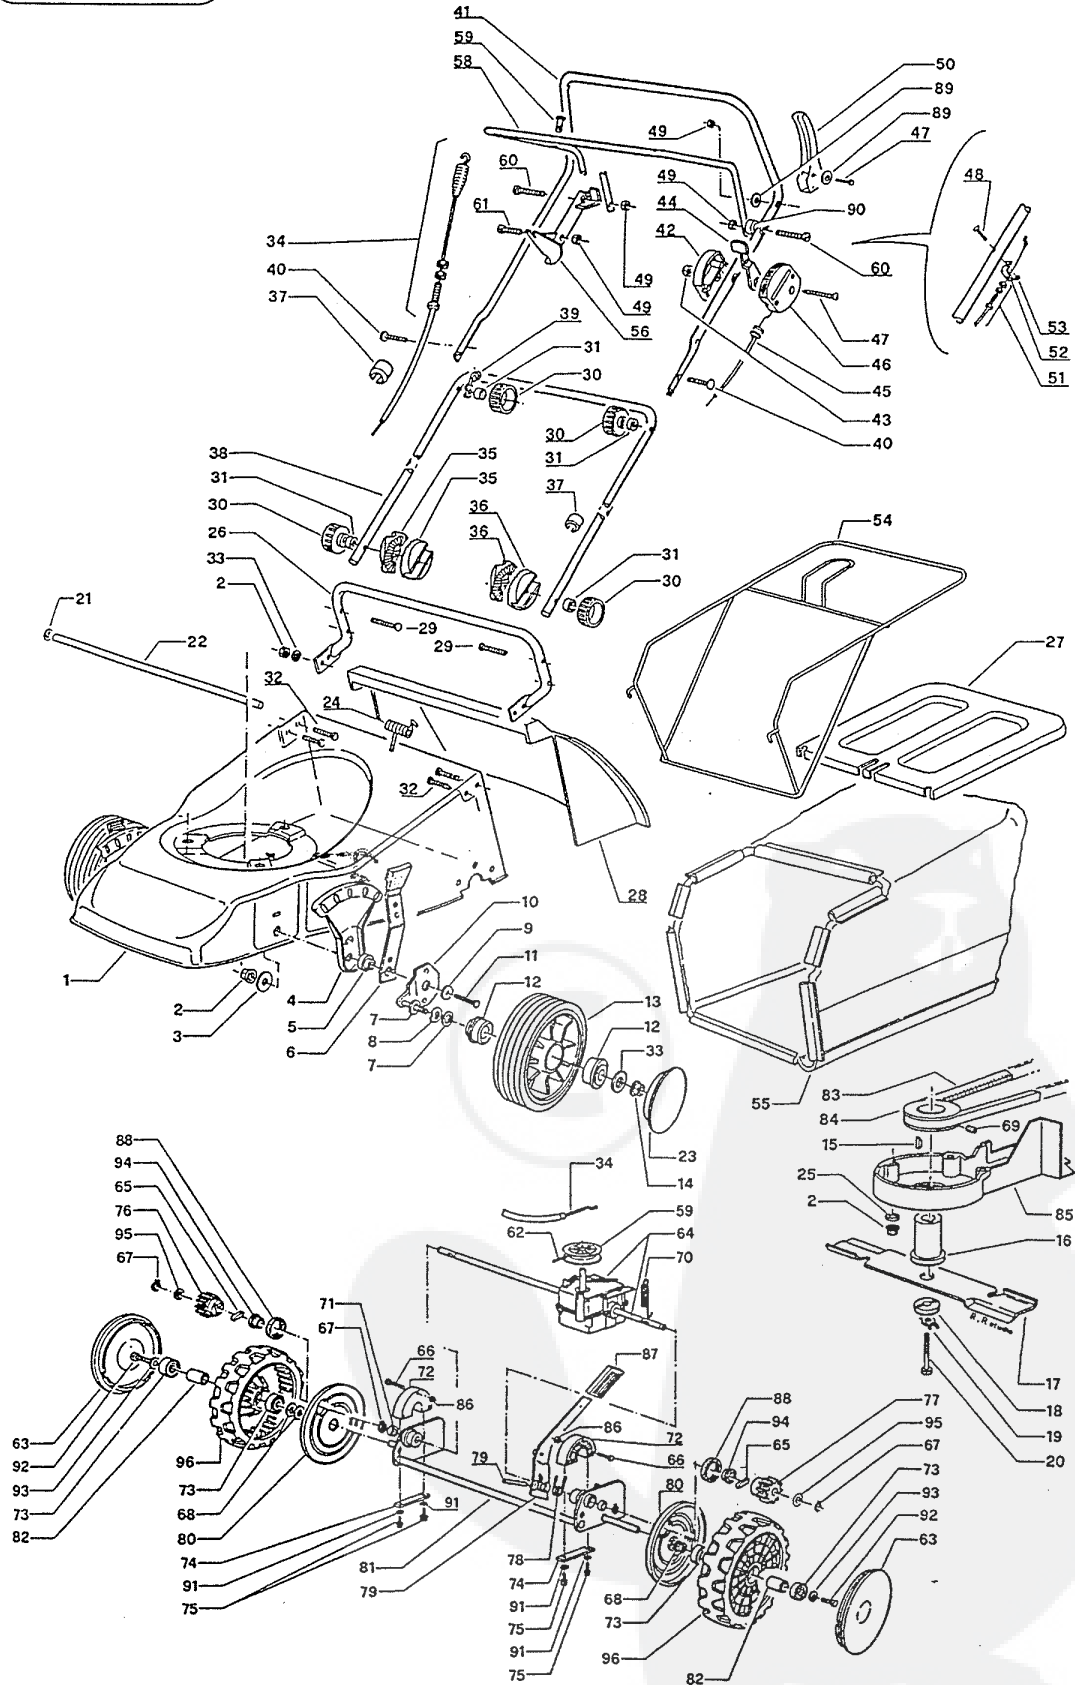

SANDRIGARDEN

RAFFAELLO 45/SP

Serie 04

| POS. | CODICE | Q.TA |
|------|---------------|------|
| 1 | 365240 R 1021 | 1 |
| | 363640 R 3000 | 1 |
| | 375640 R 5001 | 1 |
| | 367220 R 6002 | 1 |
| 2 | 144450 | 11 |
| 3 | 144480 | 2 |
| 4 | 362220 | 2 |
| 5 | 261710 | 2 |
| 6 | 462240 | 2 |
| 7 | 245240 | 4 |
| 8 | 145250 | 2 |
| 9 | 159270 | 2 |
| 10 | 374460 | 2 |
| 11 | 172960 | 2 |
| 12 | 243090 | 4 |
| 13 | 442930 | 2 |
| 14 | 142030 | 2 |
| 15 | 101370 | 1 |
| 16 | 356610 | 1 |
| 17 | 200550 | 1 |
| 18 | 302080 | 1 |
| 19 | 301280 | 1 |
| 20 | 101790 | 1 |
| 21 | 145900 | 2 |
| 22 | 342960 | 1 |
| 23 | 442950 | 2 |
| 24 | 263350 | 1 |
| 25 | 147910 | 3 |
| 26 | 360550 | 1 |
| 27 | 263150 | 1 |
| 28 | 461760 | 1 |
| 29 | 101890 | 2 |
| 30 | 346380 | 4 |
| 31 | 340060 | 4 |
| 32 | 109540 | 4 |
| 33 | 144460 | 6 |
| 34 | 265280 | 1 |
| 35 | 244560 | 2 |
| 36 | 244570 | 2 |
| 37 | 446330 | 3 |
| 38 | 360560 | 1 |
| 39 | 365140 | 1 |

| POS. | CODICE | Q.TA |
|------|--------|------|
| 77 | 242200 | 1 |
| 78 | 280460 | 1 |
| 79 | 300560 | 1 |
| 80 | 303690 | 2 |
| 81 | 363090 | 1 |
| 82 | 374120 | 2 |
| 83 | 244830 | 1 |
| 84 | 243490 | 1 |
| 85 | 444820 | 1 |
| 86 | 142260 | 6 |
| 87 | 400520 | 1 |
| 88 | 403510 | 2 |
| 89 | 152120 | 2 |
| 90 | 267540 | 1 |
| 91 | 144750 | 4 |
| 92 | 142250 | 2 |
| 93 | 144470 | 2 |
| 94 | 403520 | 2 |
| 95 | 403540 | 2 |
| 96 | 444360 | 2 |