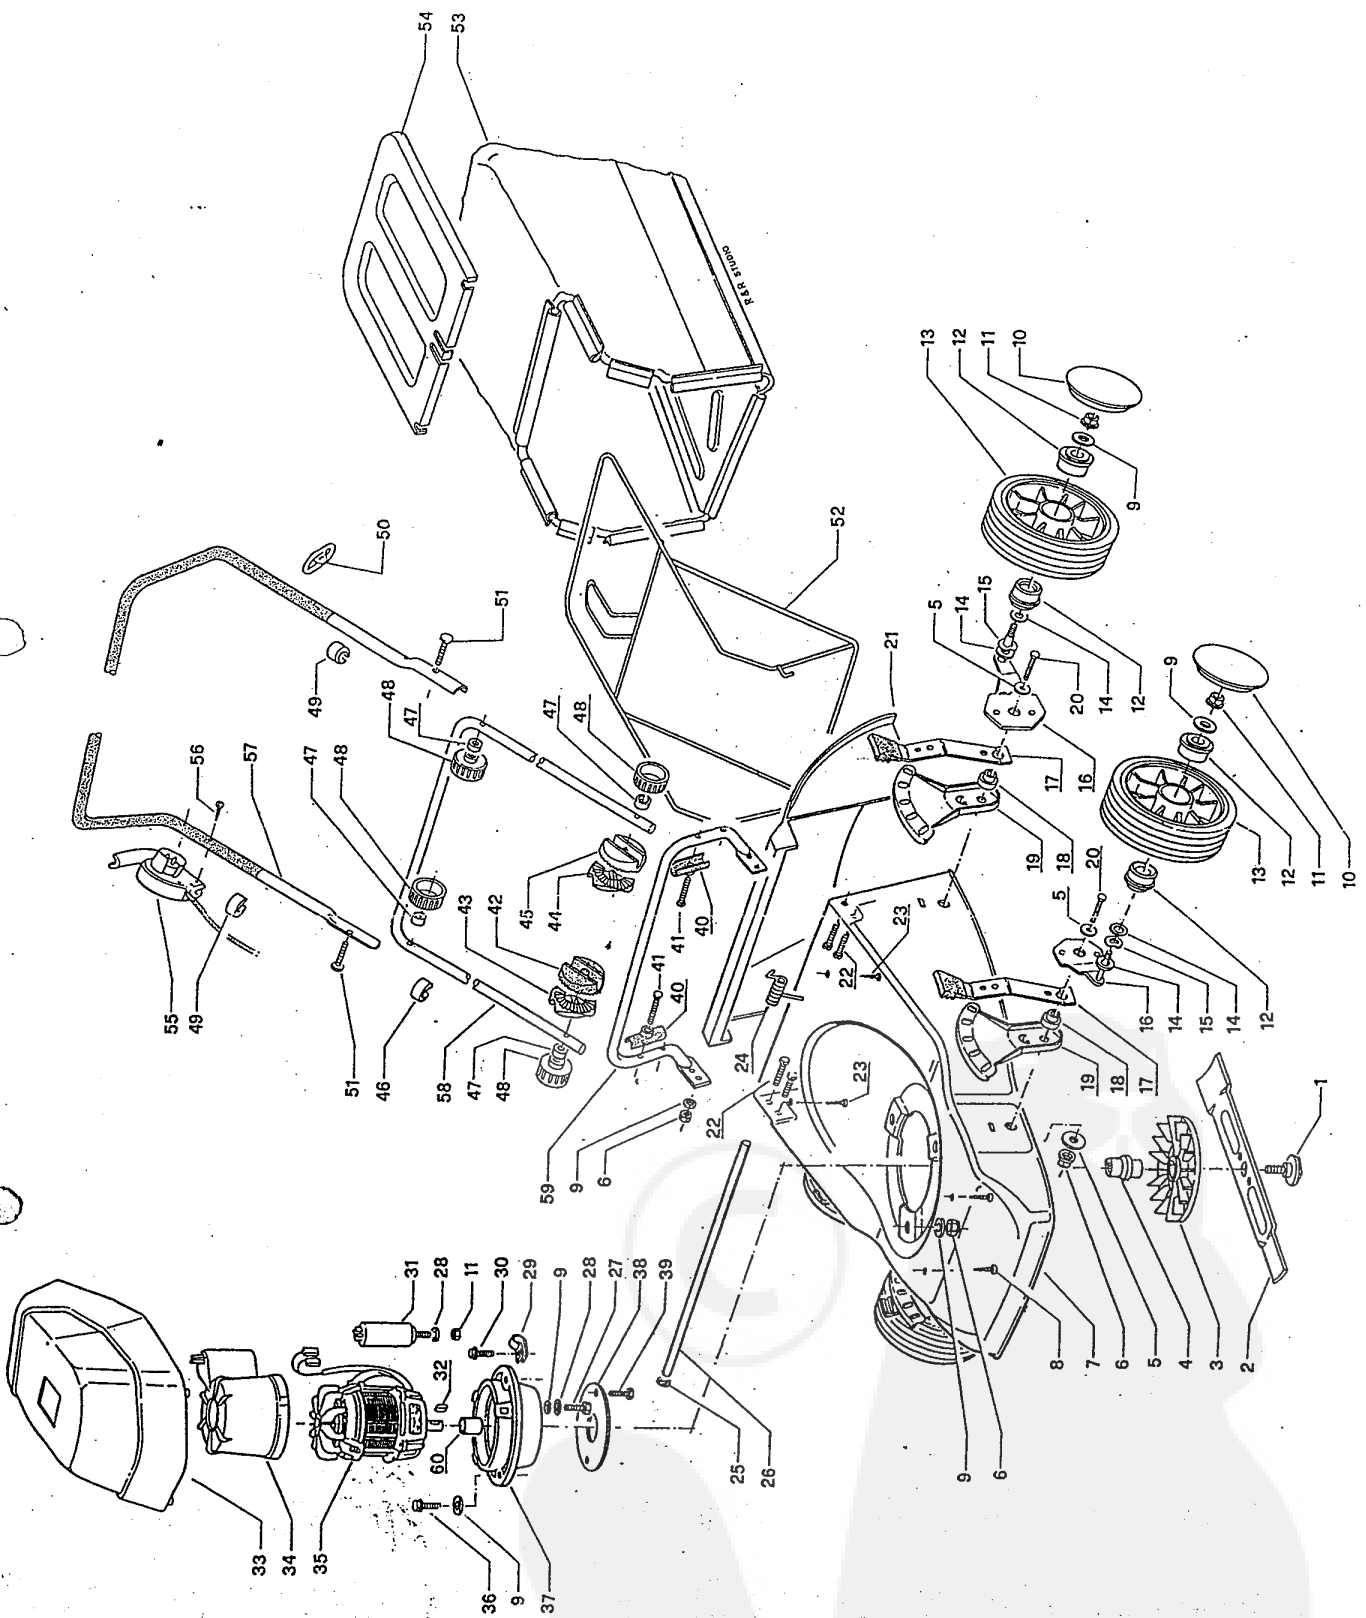

SAINT HUBERT

ILLUSTRATED PARTS LIST

**Raffaello**  
45E

TAC45E

SERIE 03

TAC45E

SERIE 03

POS.	CODICE	Q.TÀ	POS.	CODICE	Q.TÀ	POS.	CODICE	Q.TÀ
1	459780	1	46	446330	1			
2	273850	1	47	340060	4			
3	460210	1	48	346380	4			
4	460200	1	49	446340	2			
5	159270	8	50	409570	1			
6	144450	11	51	101740	2			
7	366420	1	52	342990	1			
8	160790	2	53	259850	1			
9	144460	18	54	263150	1			
10	442950	4	55	207200	1			
11	142030	5	56	140080	2			
12	243090	8	57	379590	1			
13	442930	4	58	360640	1			
14	245240	8	59	389850	1			
15	145250	4	60	281590	1			
16	374460	4						
17	462240	4						
18	261710	4						
19	362220	4						
20	172960	4						
21	461760	1						
22	109540	4						
23	164010	2						
24	263350	1						
25	145900	2						
26	342960	1						
27	152260	4						
28	145480	5						
29	247180	1						
30	147480	1						
31	202110	1						
32	160130	1						
33	473650	1						
34	459590	1						
35	274100	1						
36	140510	3						
37	459600	1						
38	474540	1						
39	145990	2						
40	447300	2						
41	147390	2						
42	447290	1						
43	244560	1						
44	447280	1						
45	244570	1						