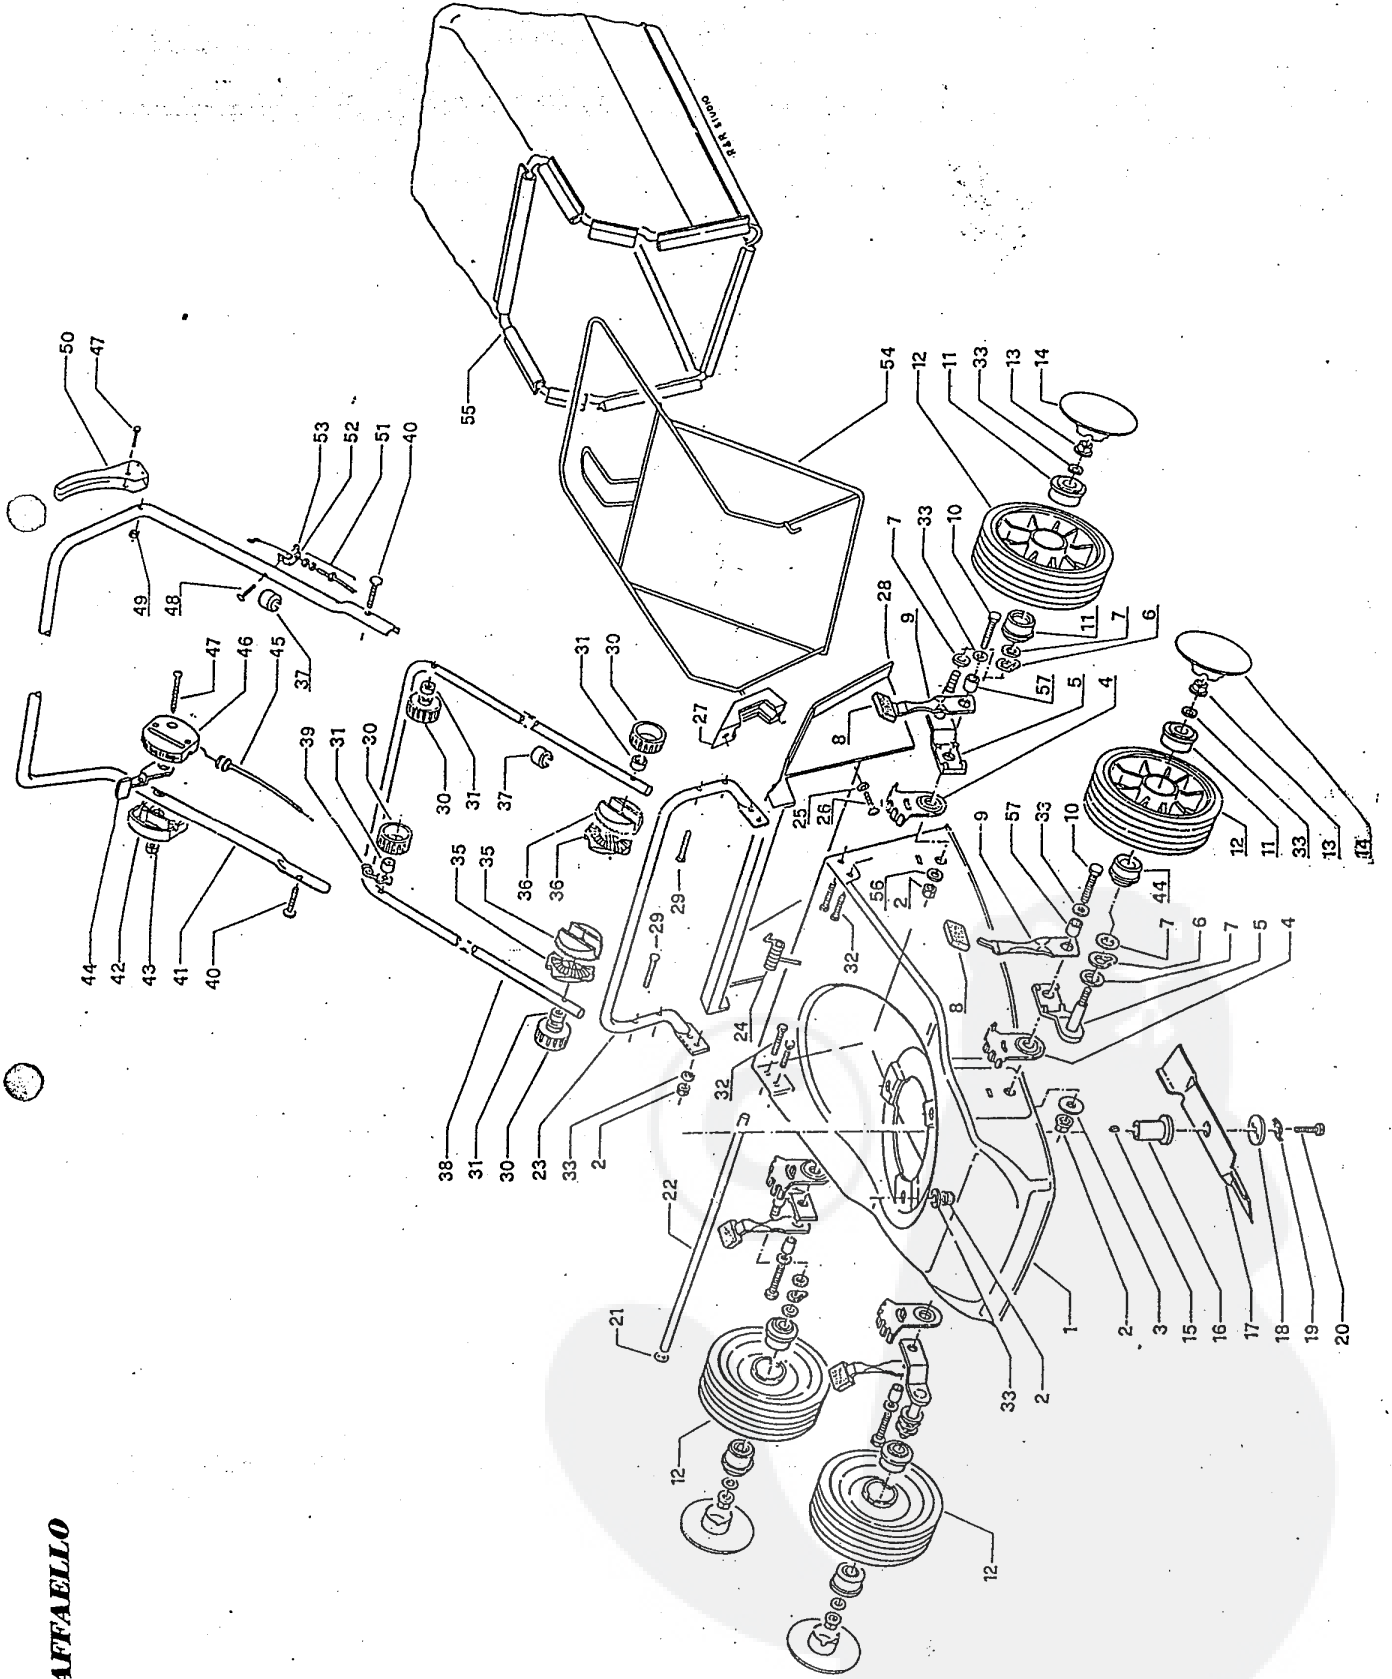

## **TURBO-CUT**

Type: **TAC 45 P**

**Raffaello 45**

**RAFFAELLO**

POS.	CODICE	Q.TÀ
1	366120	1
2	144450	11
3	144480	3
4	263010	4
5	263170	4
6	145250	4
7	245240	8
8	263040	4
9	263020	4
10	140510	4
11	243090	8
12	442930	4
13	142030	4
14	442950	4
15	101370	1
16	201380	1
17	300550	1
18	302080	1
19	301280	1
20	101790	1
21	145900	2
22	342960	1
23	360630	1
24	263350	1
25	152120	4
26	145920	2
27	263100	1
28	263160	1
29	101890	2
30	346380	4
31	340060	4
32	109540	4
33	144460	16
35	244560	2
36	244570	2
37	446330	2
38	360640	1
39	365140	1
40	101740	2
41	360650	1
42	446320	1
43	140300	1
44	479770	1
45	245930	1
46	446310	1

POS.	CODICE	Q.TÀ
47	140310	2
48	161060	1
49	140270	1
50	479710	1
51	259920	1
52	363220	1
53	106440	1
54	342990	1
55	259850	1
56	159270	1
57	263030	4