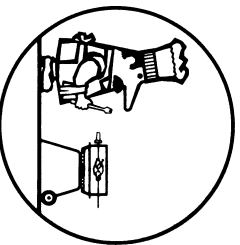

SANDORIGARDEN

ILLUSTRATED PARTS LIST

QUEEN GARDEN®

SPECIAL 50 MULCHER

SPECIAL 50/M
serie 02

POS.	CODICE	Q.TA	POS.	CODICE	Q.TA	POS.	CODICE	Q.TA
1	363560	1	49	261260 TM	1			
2	304060	4	285680	B&S QUANTUM1	1			
3	104050	8	50	446330	2			
4	101370	1	51	184540	1			
5	201380	1	52	144450	5			
6	202070	1	53	365140	1			
7	302080	1	54	269660	2			
8	301280	1	55	269650	2			
9	101790	1	56	340060	2			
10	444010	4	57	346380	2			
11	145890	4	58	144460	4			
12	204220	8	59	342660	2			
13	356140	4	60	168450	2			
14	304040	4						
15	395720	4						
16	142570	4						
17	106320	4						
18	167820	4						
19	304161	4						
20	242070	4						
21	342650	2						
26	302030	1						
27	140510	4						
28	301230	4						
29	102170	4						
30	102180	4						
31	4006900	4						
32	303040	1						
35	101890	2						
36	309040	1						
37	286170 TM	1						
	286180	B&S QUANTUM1						
38	374450	1						
39	106440	1						
40	140310	2						
41	152120	2						
42	459910	1						
43	140270	1						
44	160710	1						
45	446310	1						
46	301110	1						
47	140300	1						
48	446320	1						