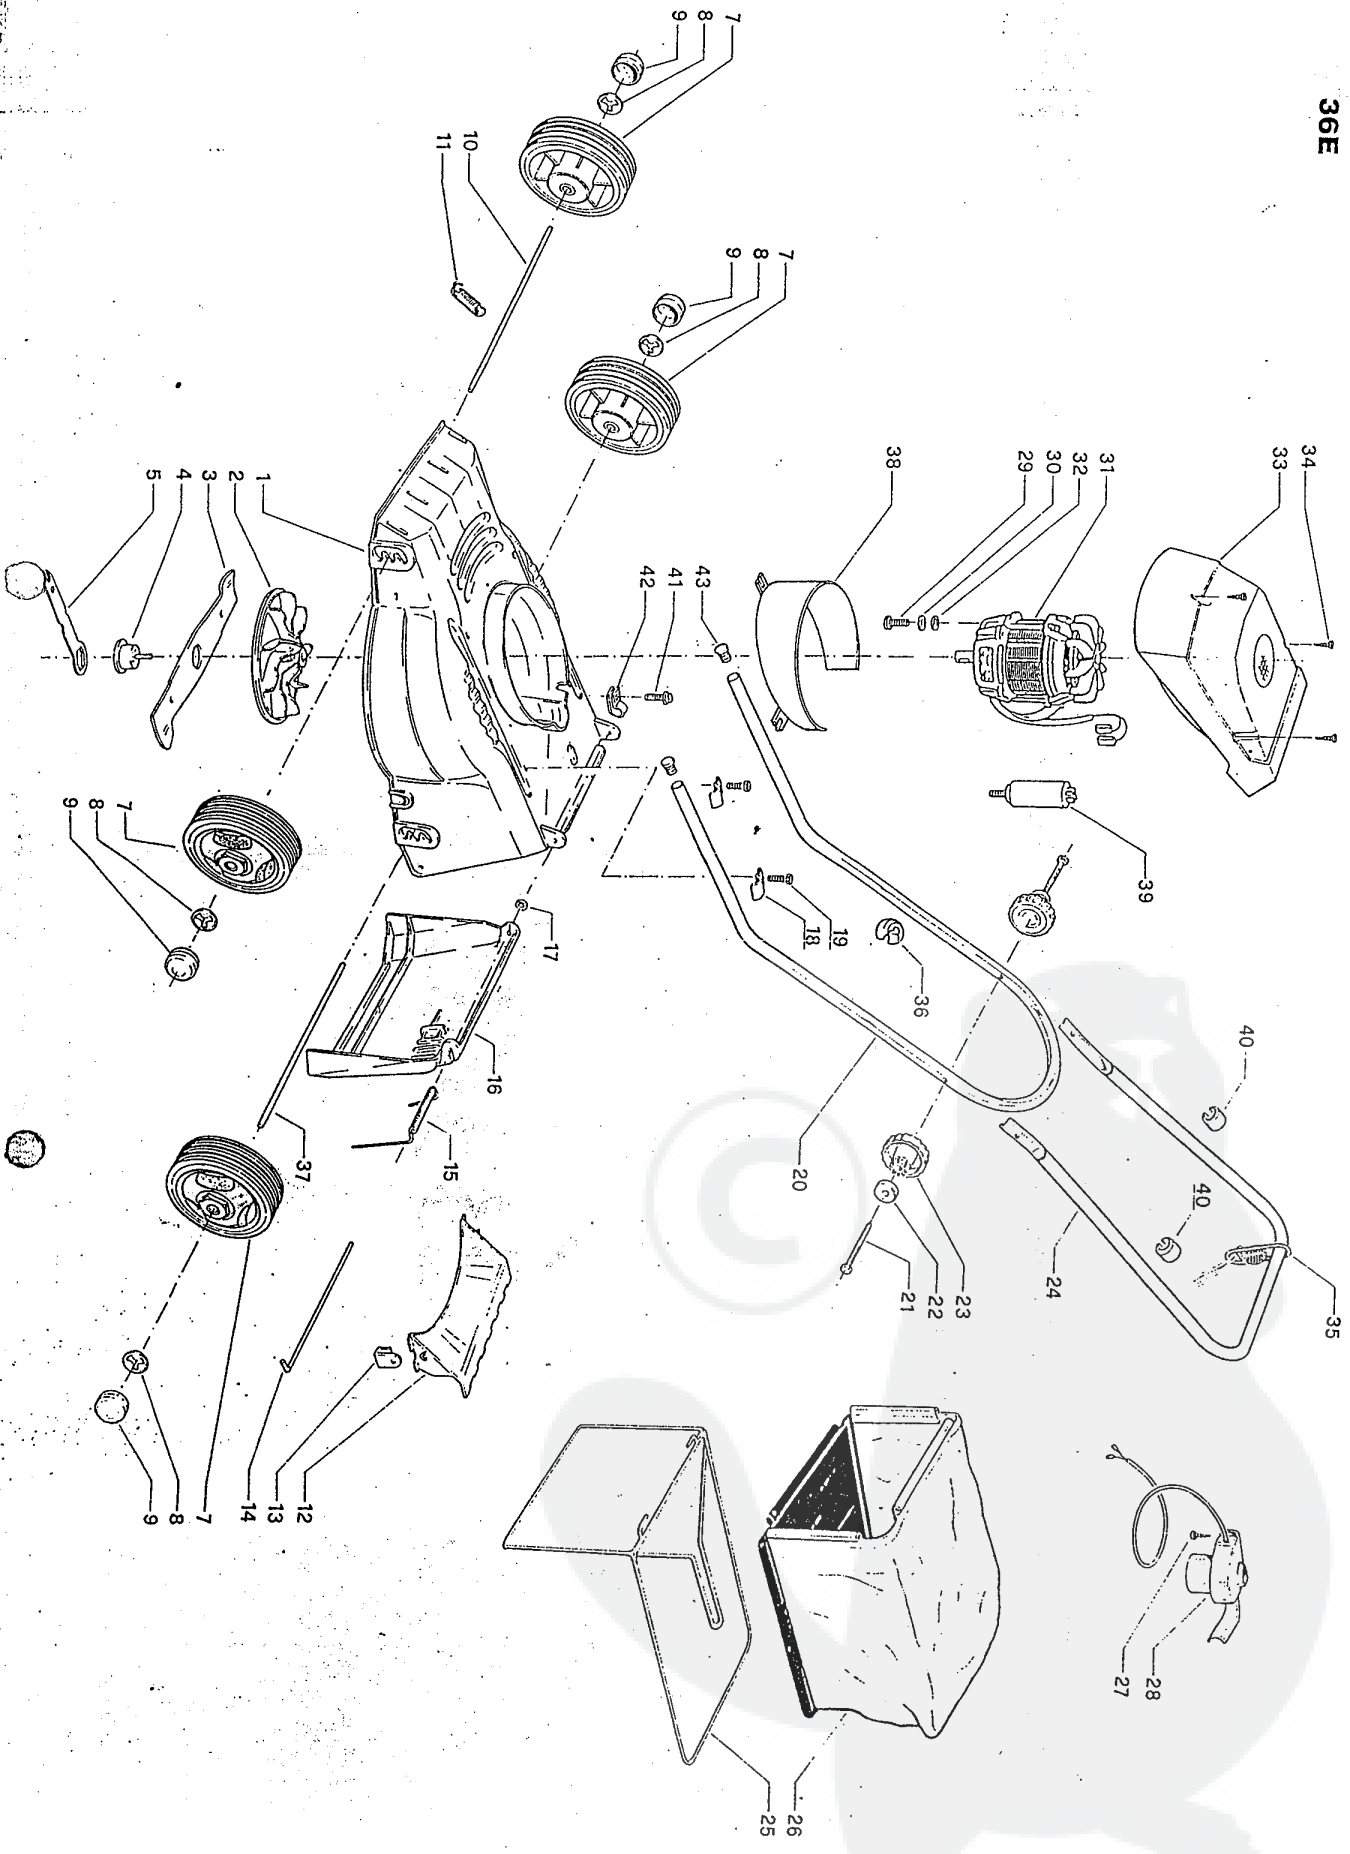

SANDORIGARDEN

ILLUSTRATED PARTS LIST

TAB36E

36E

POS.	CODICE	Q.TÀ
1	440870	1
2	442840	1
3	342830	1
4	442850	1
5	642870	1
6		
7	240020	4
8	109260	4
9	240750	4
10	309220	1
11	209270	4
12	409490	1
13	309510	2
14	309610	1
15	209580	1
16	440010	1
17	140040	1
18	309410	4
19	109530	4
20	344890	1
21	109420	2
22	340060	2
23	340050	2
24	375670	1
25	344880	1
26	265150	1
27	140080	2
28	209430	1
29	140510	4
30	145480	4
31	245190	1
32	144460	4
33	445060	1
34	140090	3
35	409570	1
36	409500	1
37	309230	1
38	445940	1
39	245300	1
40	446330	2
41	147480	1
42	247180	1
43	245210	2