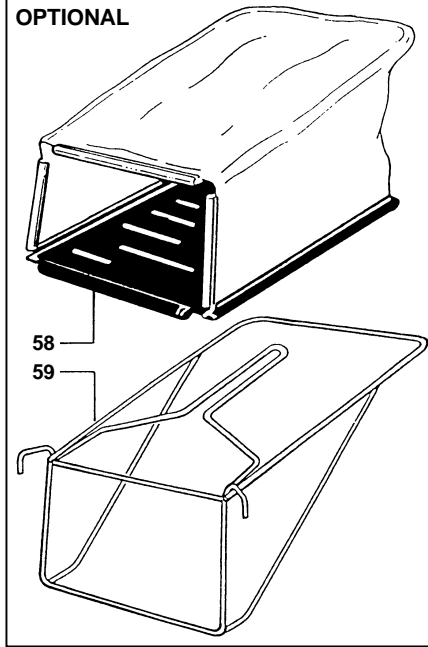

SANDRIGARDEN

TECNO 41 E

GI 41 E

serie 05

OPTIONAL

58
59